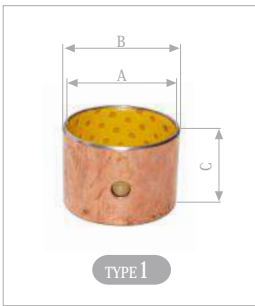

BUSHINGS

Burçlar

MAY NO	A	B	C	TYPE
ZS-0760	35	39	30	1
ZO-0965	35x36	40	38	2
ZO-1142	35x37	40	33	2
ZO-1062	31X33	42	30	3
ZO-1039 (DÜZ)	-	-	54	4
ZO-1178 (TIRNAKLI)	-	-	54	4
ZO-1068	32	34	6,5	5