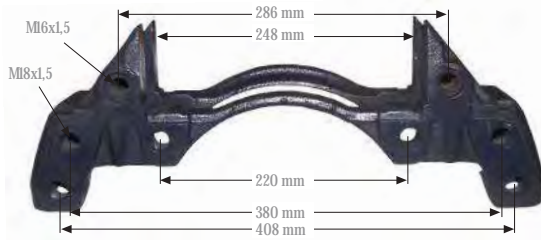

RENAULT Ref.no: 5021 171 536 • IVECO Ref.no: 5006028004

Application. SB 7..., SN 7...

Caliper Carrier 22,5" (Front-Rear)

Kaliper Taşıyıcı 22,5" (Ön-Arka)

MAY Kit No. **6050-03**

Org. Kit Ref. No. K001278 • ZF AXLE Ref.no: 0501215510 • VAN HOOB Ref.no: 11031119