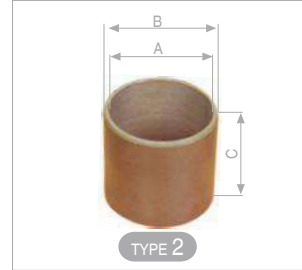

MAYTR

DUCO

MAY NO	A	B	C	TYPE
ZO-0971	35X36	39	30	1
PL-0458 (PLASTİC)	35	39	77	2
PL-0506 (PLASTİC)	35	39	38	2

RUBBER SEALS

Körükler

MAY NO	INNER DIAMETER	OUTER DIAMETER	HEIGHT	TYPE
KA-0537	29	51,5	17X24.7	1
KA-0625	33X44	84	17	2
KA-0649	28	63,5	5X14	3
KA-0821	28	-	-	4