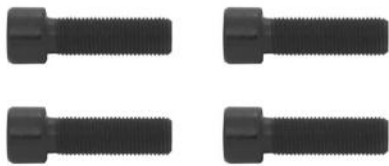

Caliper Bolts Repair Kit

Kaliper Civata Tamir Takımı

MAY Kit No. 8401-19

Org. Kit Ref. No. --

Application. -

Caliper Pad Retainer Repair Kit

Kaliper Balata Tutucu Tamir Takımı

MAY Kit No. 8401-20