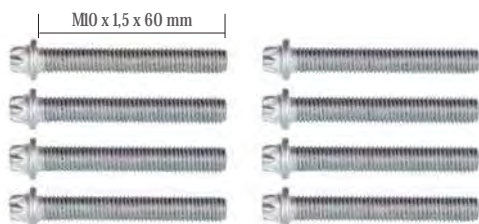

Caliper Cover Bolt Repair Kit

Kaliper Kapak Civata Takımı

MAY Kit No. 6018-08

Org. Kit Ref. No. --

Application. SB 5-SB6/7 - SB 7 RADIAL

NEW