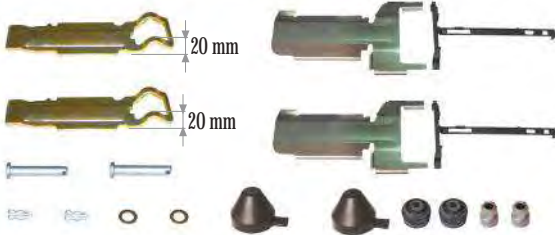

Caliper Pad Retainer Repair Kit

Kaliper Balata Tutucu Tamir Takımı

MAY Kit No. **6003-04**

Org. Kit Ref. No. K002311

Application. SB 7..., SN 7...Series

Caliper Pad Retainer Repair Kit

Kaliper Balata Tutucu Tamir Takımı