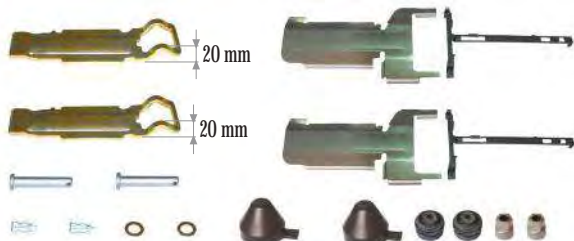

Application. SB 7521, SB 7581, SB 7661, SB 7580

Caliper Pad Retainer Repair Kit
Kaliper Balata Tutucu Tamir Takımı
MAY Kit No. **6003-03**

Org. Kit Ref. No. --

Application. SB 7..., SN 7... Series

Caliper Pad Retainer Repair Kit
Kaliper Balata Tutucu Tamir Takımı
MAY Kit No. **6003-04**