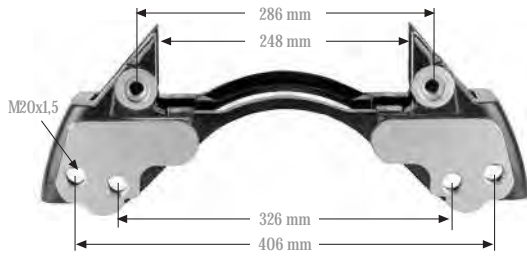

MERCEDES ATEGO Ref.no: 000 421 1606

Application. SB 5...

NEW

Caliper Carrier 22,5"
Kaliper Taşıyıcı 22,5"

MAY Kit No. 6050-37

Org. Kit Ref. No. KN K001502 - II 189250061 - OO 304010061

MERCEDES Ref.no: 050 121 0163 • ZF Ref.no: 0501214701