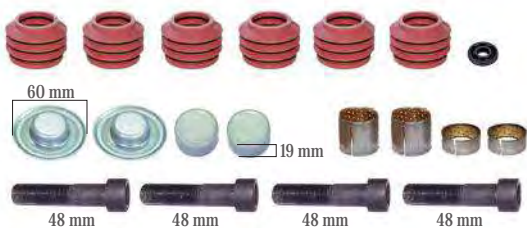

HDX

Caliper Guides & Boots Repair Kit
Kaliper Mil & Körük Tamir Takımı

MAY Kit No. 6301-20

Org. Kit Ref. No. -

Application. TEMSA TOURMALIN BUS

NEW

MODUL X

Caliper Boots & Caps Repair Kit
Kaliper Körük & Kapak Tamir Takımı