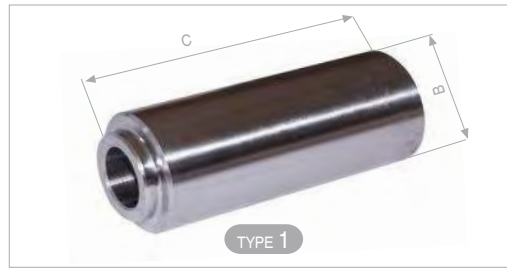

Parts suitable for DUCO type calipers

BOLTS

Civatalar

MAY NO	A	B	SW	TYPE
ZS-0953	M20x2	125	17	1
ZS-1132	M20x2	80	17	1

GUIDE PINS

Miller

MAY NO	A	B	C	TYPE
	DEPTH	OUTER DIAMETER	LENGTH	
ZO-0952	20,5	35	102	1
ZO-1133	20,5	35	60	1