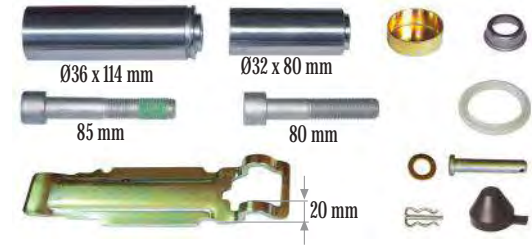

Caliper Guides & Pad Retainer Repair Kit

Kaliper Mil & Balata Tutucu Tamir Takımı

MAY Kit No. **6002-103**

Org. Kit Ref. No. K006018

Application. SN 7...