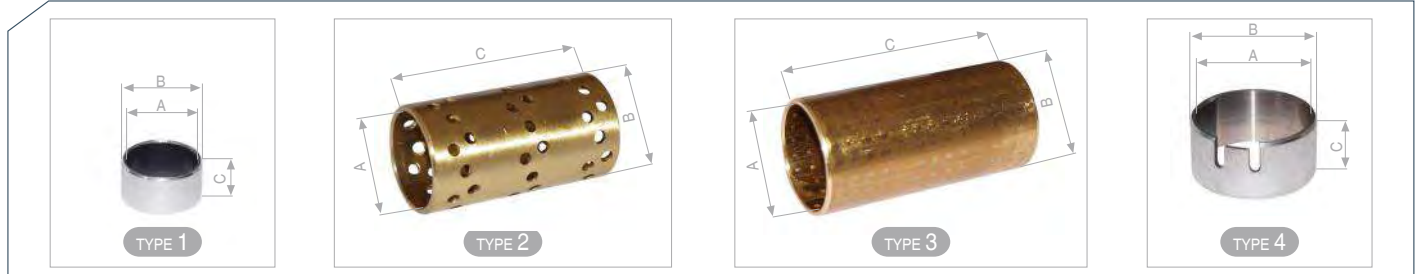

PARTS FOR KNR TYPE CALIPERS

BUSHINGS

Burçlar

MAY NO	A	B	C	TYPE
ZO-0691	36	40	82	3
ZO-1173	36	40	20	4
ZO-1355	36	40	71	3
ZO-1460	36	40	75	3
ZS-0708	18	16	10	1
ZS-1299	30	34	65	2
ZS-1961	7	15	17	1