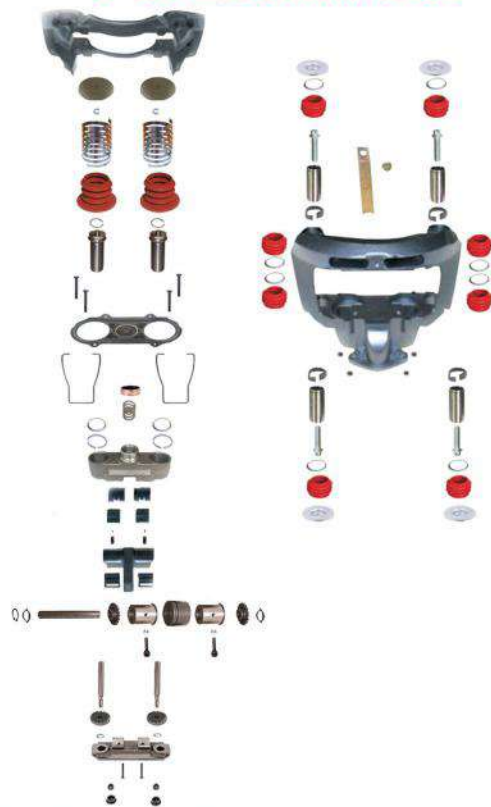

MARK III TYPE CALIPER