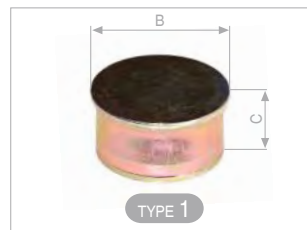

STEEL CAPS

Sac Kapaklar

MAY NO	A	B	C	TYPE
ZO-1881	-	24	13	1
ZO-1529	-	22	13	1
ZO-1530	-	22	8	1

HYDRAULIC