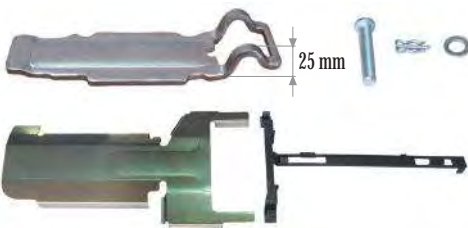

Caliper Pad Retainer Repair Kit

Kaliper Balata Tutucu Tamir Takımı

MAY Kit No. **6003-05**

Org. Kit Ref. No. --

Application. SB 6..., SN 6..., SK 7... Series