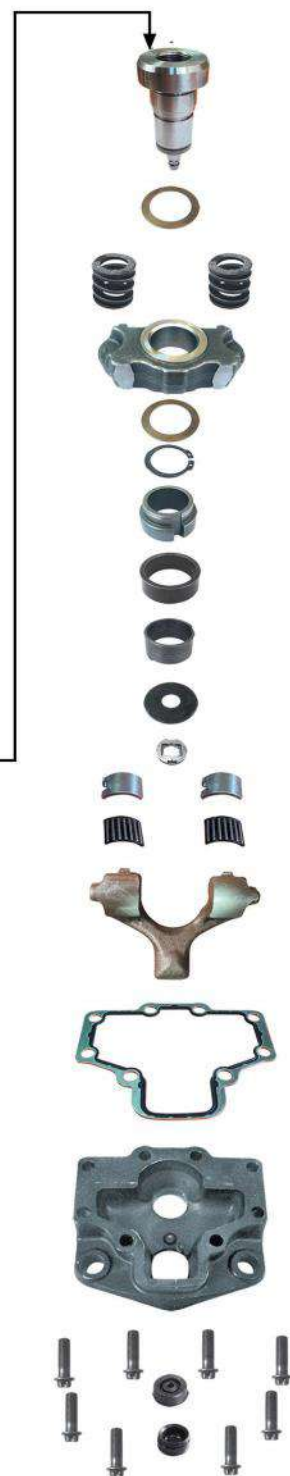

17,5" TYPE CALIPER