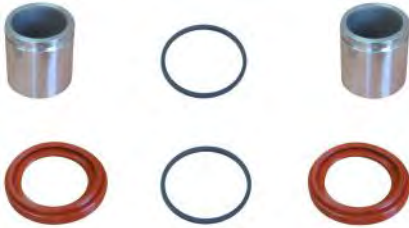

Hydraulic Caliper Guides & Seals Repair Kit Hidrolik Kaliper Mil & Keçe Tamir Takımı

MAY Kit No. **8200-01**

Org. Kit Ref. No. VRG RRFD 0042.7 / 244.3Z003.013

Application. --