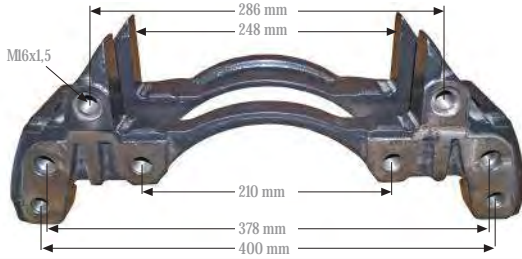

Caliper Carrier 22,5" (Front) (Right-Left)

Kaliper Taşıyıcı 22,5" (Ön) (Sağ-Sol)

MAY Kit No. **6050-02**

Org. Kit Ref. No. K 000026 / Z007541 / SP1037161

MERCEDES Ref.no: 000 421 1106 • SCANIA Ref.no: 2121591

RENAULT Ref.no: 5021 171 536 • IVECO Ref.no: 5006028004

Application. SB 7..., SN 7...