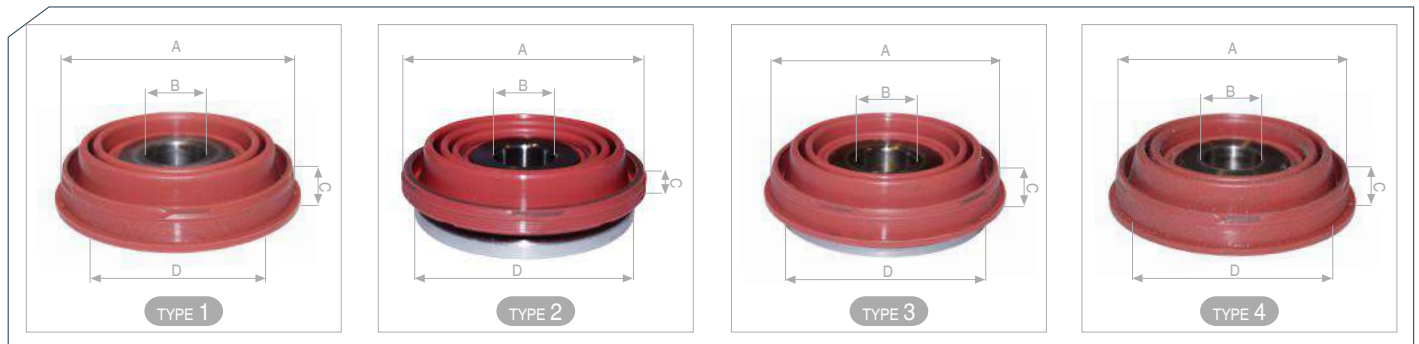

SEAL BOOTS
Körüklü Takoz

MAY NO	A	B	C	D	TYPE
GR-0047	74,3	Ø18	7	Ø68	2
GR-0048	69.2X74	Ø18	7	Ø65	3
GR-0113	69,3	Ø18	9	Ø52	1
GR-0396	69.2X74	Ø18	9	Ø54	4