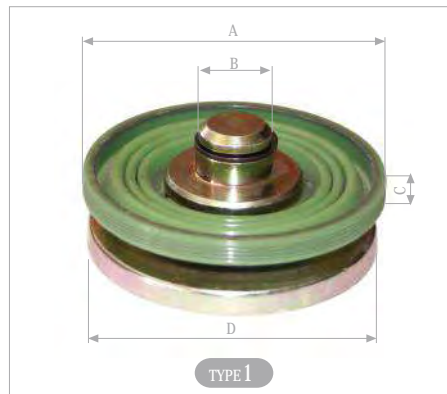

SEAL BOOTS
Körüklü Takoz

MAY NO	A	B	C	D	TYPE
	DİP ÇAP	Ç ÇAP Ø	YÜKSEKLİK	TAKOZ ÇAPI	
GR-0217	70,5	18	6	68	1

WBC

1000 V-G
1300 V-G
1600 V-G
CARRIERS

PARTS FOR WBC TYPE CALIPERS

GUIDES
Miller

WBC

MAY NO	A	B	C	TYPE
	DEPTH	OUTER DIAMETER	LENGTH	
ZO-1468	12	24,5	81	1
ZO-1479	12	25	81	1
ZO-0912	27,5	30	77	2
ZO-0913	21	30	91	2
ZO-0775	23	38	118	3
ZO-0776	20,5	38	76	3
ZO-1465	16	38	70	3
ZO-1466	23	38	128,5	3