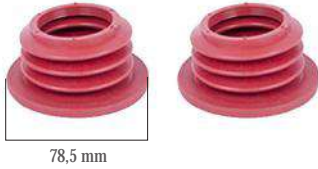

Caliper Boots Repair Kit Kaliper K r k Tamir Tak ym 

MAY Kit No. 6301-15

Org. Kit Ref. No. --

Application. MARK II, MARK III