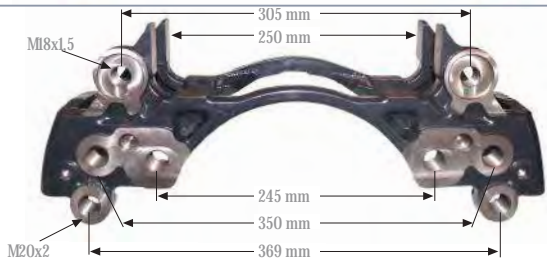

Caliper Carrier 22,5"
Kaliper Taşıyıcı 22,5"

MAY Kit No. **6190-06**

Org. Kit Ref. No. MCK 1297 S / MCK 1322 S

RENAULT PREMIUM 440 Ref.no: 68325303

RENAULT Ref.no: 5001 866 3845 • VOLVO Ref.no: 851098865

Application. **ELSA 225**