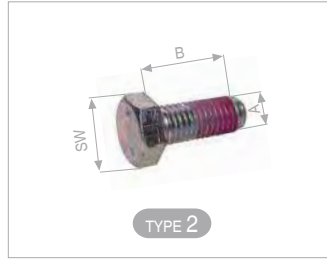

DX 195

DX 225

parts

PARTS FOR DX TYPE CALIPERS

BOLTS
Civatalar

MRTR

DX

MAY NO	A	B	SW	TYPE	DESCRIPTION
ZS-0779	16X1.5 (12.9)	80	14	1	
ZS-0815	16X1.5 (12.9)	55	14	1	Fiber
ZS-0934	10X1.5	20	8	1	
ZS-0935	12X1.75	30	19	2	Fiber
ZS-0936	12X1.75	30	8	3	Fiber
ZS-0925	8X1.25	20	13	2	
ZS-1440	14X1.5 (12.9)	90	12	1	
ZS-1441	14X1.5 (12.9)	70	12	1	
ZS-1442	10X1.5	25	6	3	
ZS-1443	10X1.5	30	17	2	
ZS-1446	18X2.5 (12.9)	90	14	1	Fiber
ZS-1447	18X2.5 (12.9)	60	14	1	Fiber
ZS-1448	12X1.75	25	8	1	
ZS-1888	8X1.25	60	13	2	