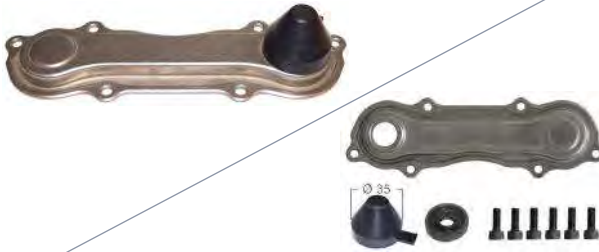

Caliper Sensor Cover (Aluminium) (Without Sensor)
Kaliper Sensör Kapađı (Alüminyum) (Sensörsüz)

MAY Kit No. **6009-13**

Org. Kit Ref. No. --

Application. SN 6..., SN 7..., SK 7...

NEW

MAY Kod No	Sensor/Sensör	Vehicle/Araç
6009-07	Caliper Sensor Cover (Without Sensor) Kaliper Sensör Kapađı (Sensörsüz)	DAF, SCANIA, IVECO
6009-07-21	Caliper Sensor Cover (2 Cable Sensor) Kaliper Sensör Kapađı (2 Kablolu Sensör)	DAF, SCANIA, IVECO
6009-07-31	Caliper Sensor Cover (3 Cable Sensor) Kaliper Sensör Kapađı (3 Kablolu Sensör)	DAF, SCANIA, IVECO
MAY Kod No	Sensor/Sensör	Vehicle/Araç
6009-11	Caliper Sensor Cover (Without Sensor) Kaliper Sensör Kapađı (Sensörsüz)	MERCEDES
6009-11-21	Caliper Sensor Cover (2 Cable Sensor) Kaliper Sensör Kapađı (2 Kablolu Sensör)	MERCEDES
6009-11-31	Caliper Sensor Cover (3 Cable Sensor) Kaliper Sensör Kapađı (3 Kablolu Sensör)	MERCEDES, BMC PROCITY CAPACITY CITARO
MAY Kod No	Sensor/Sensör	Vehicle/Araç
6009-12	Caliper Sensor Cover (Without Sensor) Kaliper Sensör Kapađı (Sensörsüz)	SCANIA
6009-12-21	Caliper Sensor Cover (2 Cable Sensor) Kaliper Sensör Kapađı (2 Kablolu Sensör)	SCANIA
6009-12-31	Caliper Sensor Cover (3 Cable Sensor) Kaliper Sensör Kapađı (3 Kablolu Sensör)	SCANIA

Caliper Plastic Cover Gasket
Kaliper Plastik Kapak Contası

MAY Kit No. **6017-11**

Org. Kit Ref. No. --

Application. SB 6..., SB 7..., SN 6..., SN 7..., SK 7..., SL 7..., SM 7..., ST 7...

NEW

Caliper Plastic Cover Gasket
Kaliper Plastik Kapak Contası

MAY Kit No. **6017-10**

Org. Kit Ref. No. --

Application. SK 6..., SN 7...

NEW