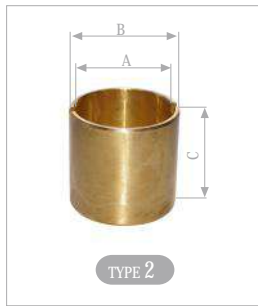

BUSHINGS

Burçlar

MAY NO	A	B	C	TYPE
ZS-0760	35	39	30	1
ZO-0965	35x36	40	38	2
ZO-1142	35x37	40	33	2
ZO-1062	31X33	42	30	3
ZO-1039 (DÜZ)	-	-	54	4
ZO-1178 (TIRNAKLI)	-	-	54	4
ZO-1068	32	34	6,5	5