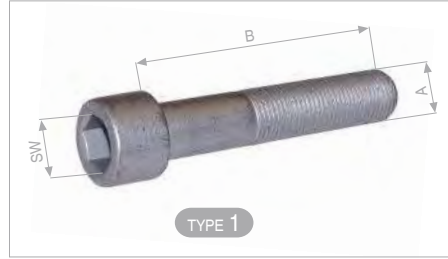

PARTS FOR D3 TYPE CALIPERS

BOLTS
Civatalar

MAY NO	A	B	SW	TYPE
ZS-1021	M18X1.5 (12.9)	120	14	1
ZS-1131	M18X1.5 (12.9)	95	14	1
ZS-1064	8X1.25	16	5	1
ZS-1270	8X1.25	40	5	1