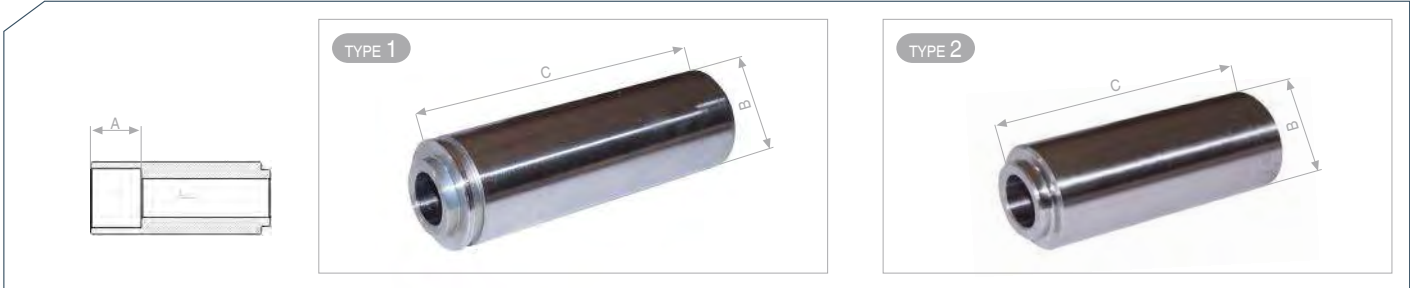

PARTS FOR KNR TYPE CALIPERS

GUIDE PINS

Miller

MAY NO	A	B	C	TYPE
	DEPTH	OUTER DIAMETER	LENGTH	
ZO-0688	18	36	145	1
ZO-0689	16	34	80	2
ZO-0690	22,5	32	80	2
ZO-0700	50	36	114	1
ZO-0892	15	34	120	2
ZO-0895	16	36	134	1
ZO-1175	17	36	64	1
ZO-1353	38	36	102	1
ZO-1357	18,5	30	72	1
ZO-1358	16	30	99	1
ZO-1410	26,5	32	84	1
ZO-1464	39,5	36	103	1