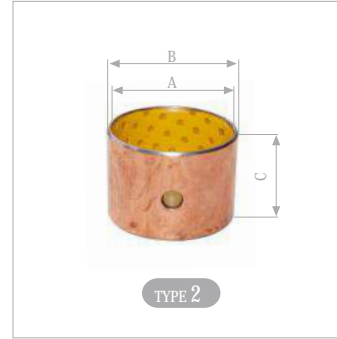

PARTS FOR LISA TYPE CALIPERS

BUSHINGS

Burçlar

MPTR

MAY NO	A	B	C	TYPE
GR-0069	35	41	30	1
ZS-0760	35	39	30	2
ZS-1504	40	44	15	2

LISA