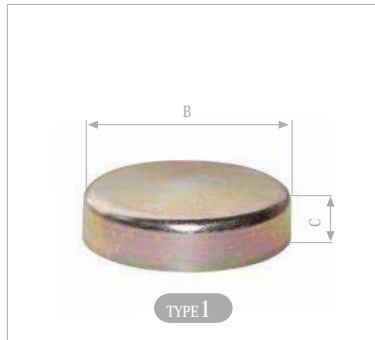

MAY NO	A	B	C	TYPE
ZO-0801	-	45	12	1
ZO-1278	42	61,5	6	2

PARTS FOR LISA TYPE CALIPERS

RUBBER SEALS

Körükler

MAY NO	INNER DIAMETER	OUTER DIAMETER	HEIGHT	TYPE
KA-0729	22X33	-	26	1
KA-0730	30	52	22,5	2
KA-0720	8X12	19,5	14	4
KA-0537	29	51,5	24.7X17	3
KA-0650	32	52	22.7X14	3