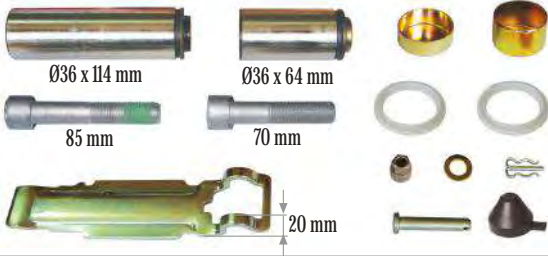

Kaliper Mil & Kauçuk Burç Tamir Takımı

MAY Kit No. **6002-85**

Org. Kit Ref. No. -

Application. SN 6 ..., SN 7..., SK 7..., SL 7..., SM 7...

Caliper Guides & Pad Retainer Repair Kit

Kaliper Mil & Balata Tutucu Tamir Takımı