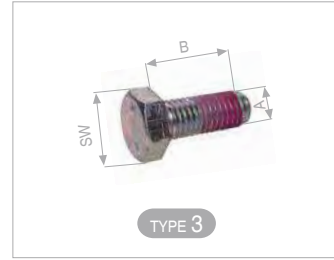

DX 195

DX 225

parts

PARTS FOR DX TYPE CALIPERS

BOLTS
Civatalar

MRTR

DX

MAY NO	A	B	SW	TYPE	DESCRIPTION
ZS-0779	16X1.5 (12.9)	80	14	1	
ZS-0815	16X1.5 (12.9)	55	14	1	Fiber
ZS-0934	10X1.5	20	8	1	
ZS-0935	12X1.75	30	19	2	Fiber
ZS-0936	12X1.75	30	8	3	Fiber
ZS-0925	8X1.25	20	13	2	
ZS-1440	14X1.5 (12.9)	90	12	1	
ZS-1441	14X1.5 (12.9)	70	12	1	
ZS-1442	10X1.5	25	6	3	
ZS-1443	10X1.5	30	17	2	
ZS-1446	18X2.5 (12.9)	90	14	1	Fiber
ZS-1447	18X2.5 (12.9)	60	14	1	Fiber
ZS-1448	12X1.75	25	8	1	
ZS-1888	8X1.25	60	13	2	