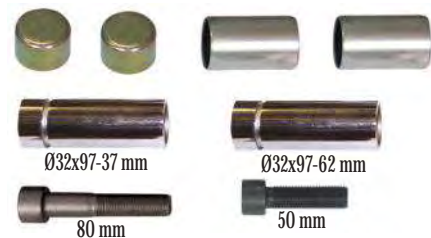

Application. DX.195.51 / DX.195.52

Caliper Complete Repair Kit

Kaliper Komple Tamir Takımı

MAY Kit No. **6103-02**

Org. Kit Ref. No. MCK 1171 • DAF Ref.no: 1489989 • RENAULT Ref.no: 5021 170 885

Application. DX.195.51 / DX.195.52