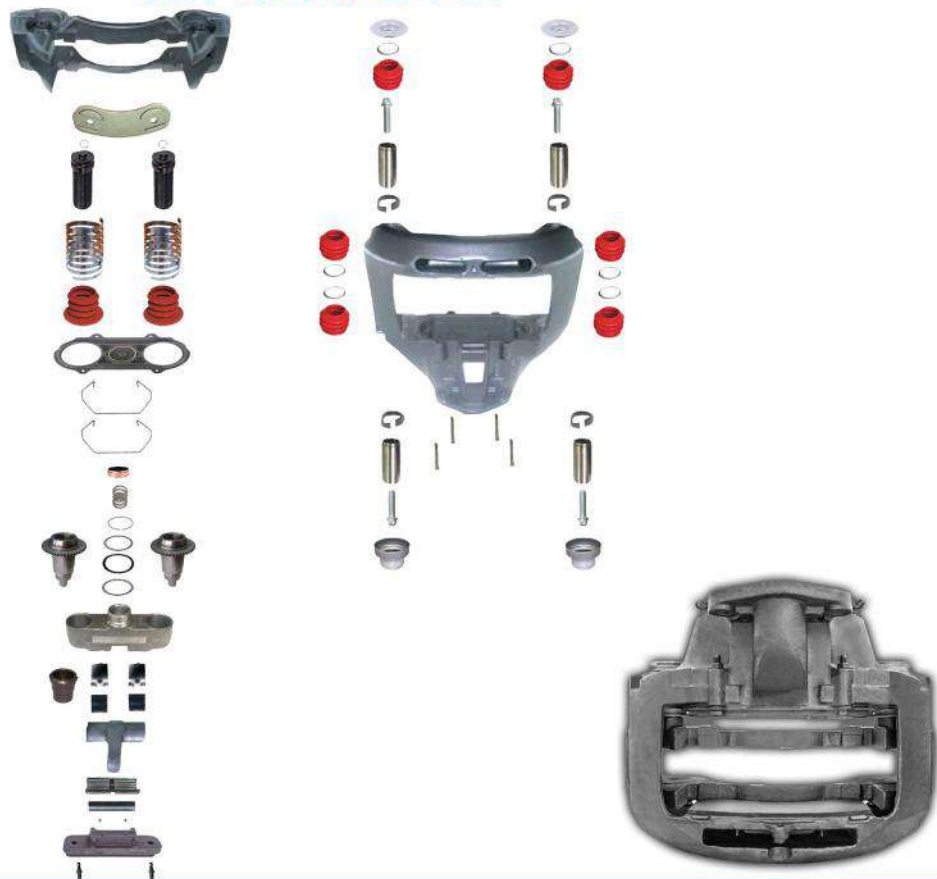

MARK IV DB 22 TYPE CALIPER