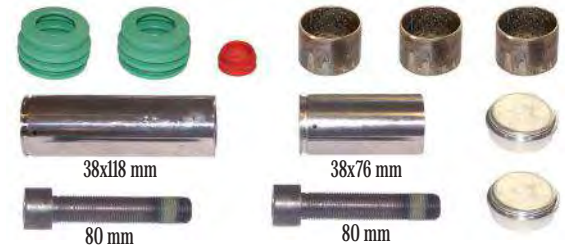

Caliper Guides & Seals Repair Kit Kaliper Mil & Keçe Tamir Takımı

MAY Kit No. 6200-76

Org. Kit Ref. No. 640 322 951 2

Application. MAXX 22L • MERCEDES AROCS

NEW