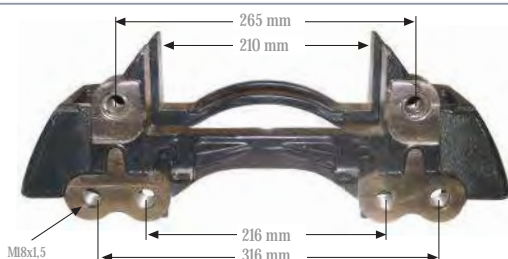

Org. Kit Ref. No. KN K001494 • MERCEDES ATEGO Ref.no: 000 421 1306

SAF AXLE Ref.no: 8 531 7003 400 • SCANIA Ref.no: 2121595
RENAULT Ref.no: 5021 171 542

Application. SB 6

Caliper Carrier 22,5" Kaliper Taşıyıcı 22,5"