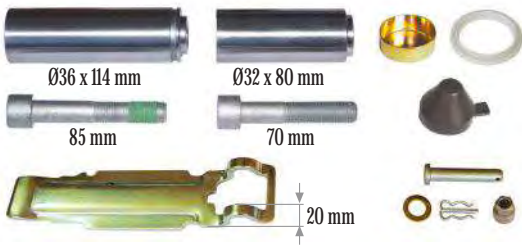

Caliper Guides & Pad Retainer Repair Kit

Kaliper Mil & Balata Tutucu Tamir Takımı

MAY Kit No. **6002-48**

Org. Kit Ref. No. K 012912

Application. SL 7..., SM 7...