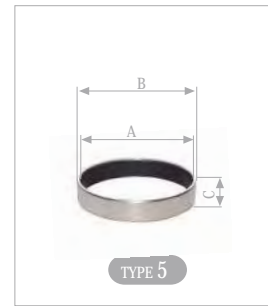

BUSHINGS

Burçlar

MAY NO	A	B	C	TYPE
ZS-0760	35	39	30	1
ZO-0965	35x36	40	38	2
ZO-1142	35x37	40	33	2
ZO-1062	31X33	42	30	3
ZO-1039 (DÜZ)	-	-	54	4
ZO-1178 (TIRNAKLI)	-	-	54	4
ZO-1068	32	34	6,5	5