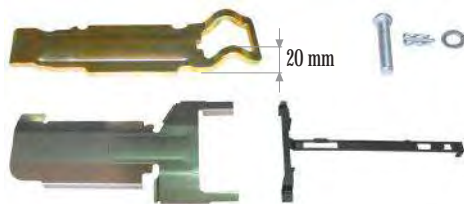

Caliper Pad Retainer Repair Kit
Kaliper Balata Tutucu Tamir Takımı

MAY Kit No. **6002-32**

Org. Kit Ref. No. K 000884

Application. SB 7..., SN 7... Series