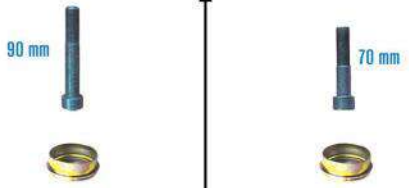

17,5" TYPE CALIPER