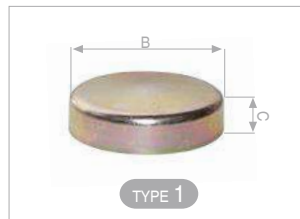

STEEL CAPS

Sac Kapaklar

MAY NO	A	B	C	TYPE
ZO-0962	39,5		19	1

MRTR

DUCO