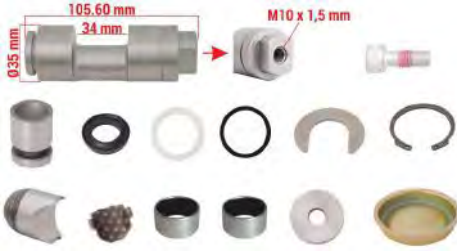

Caliper Adjusting Shaft Repair Kit

Kaliper Ayar Paftý Tamir Takýmý

MAY Kit No. 8401-22

Org. Kit Ref. No. -

Application. -