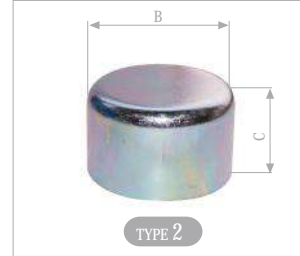

PARTS FOR ELSA-EX 225 TYPE CALIPERS

STEEL CAPS

Sac Kapaklar

MAY NO	A	B	C	TYPE
ZO-0762	-	44	27,7	1
ZO-1056	-	44	28	2
ZO-1512	-	44	17,5	2