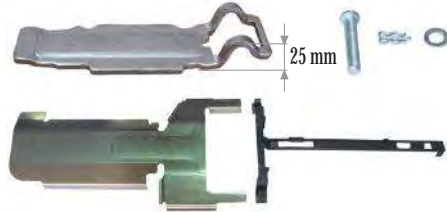

Caliper Pad Retainer Repair Kit
Kaliper Balata Tutucucu Tamir Takımı

MAY Kit No. **6003-05**

Org. Kit Ref. No. --

Application. SB 6..., SN 6..., SK 7... Series