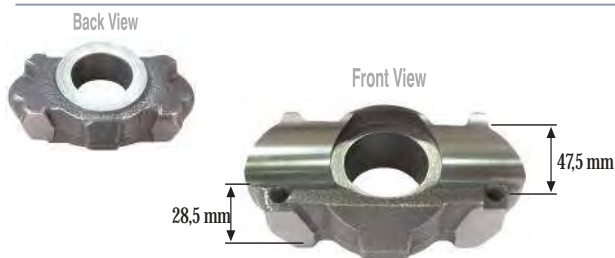

17,5"

Type Caliper Repair Kits

Caliper Spring Repair Kit
Kaliper Yay Tamir Takımı

MAY Kit No. **6207-01**

Org. Kit Ref. No. --

Application. All Models

Caliper Adjusting Mechanism Repair Kit
Kaliper Ayar Mekanizması Tamir Takımı

MAY Kit No. **6207-02**

Org. Kit Ref. No. --

Application. All Models

Caliper Adjusting Mechanism Housing (Thin)
Kaliper Ayar Mekanizması Yatağı (İnce)

MAY Kit No. **6208-02**

Org. Kit Ref. No. --

Application. --