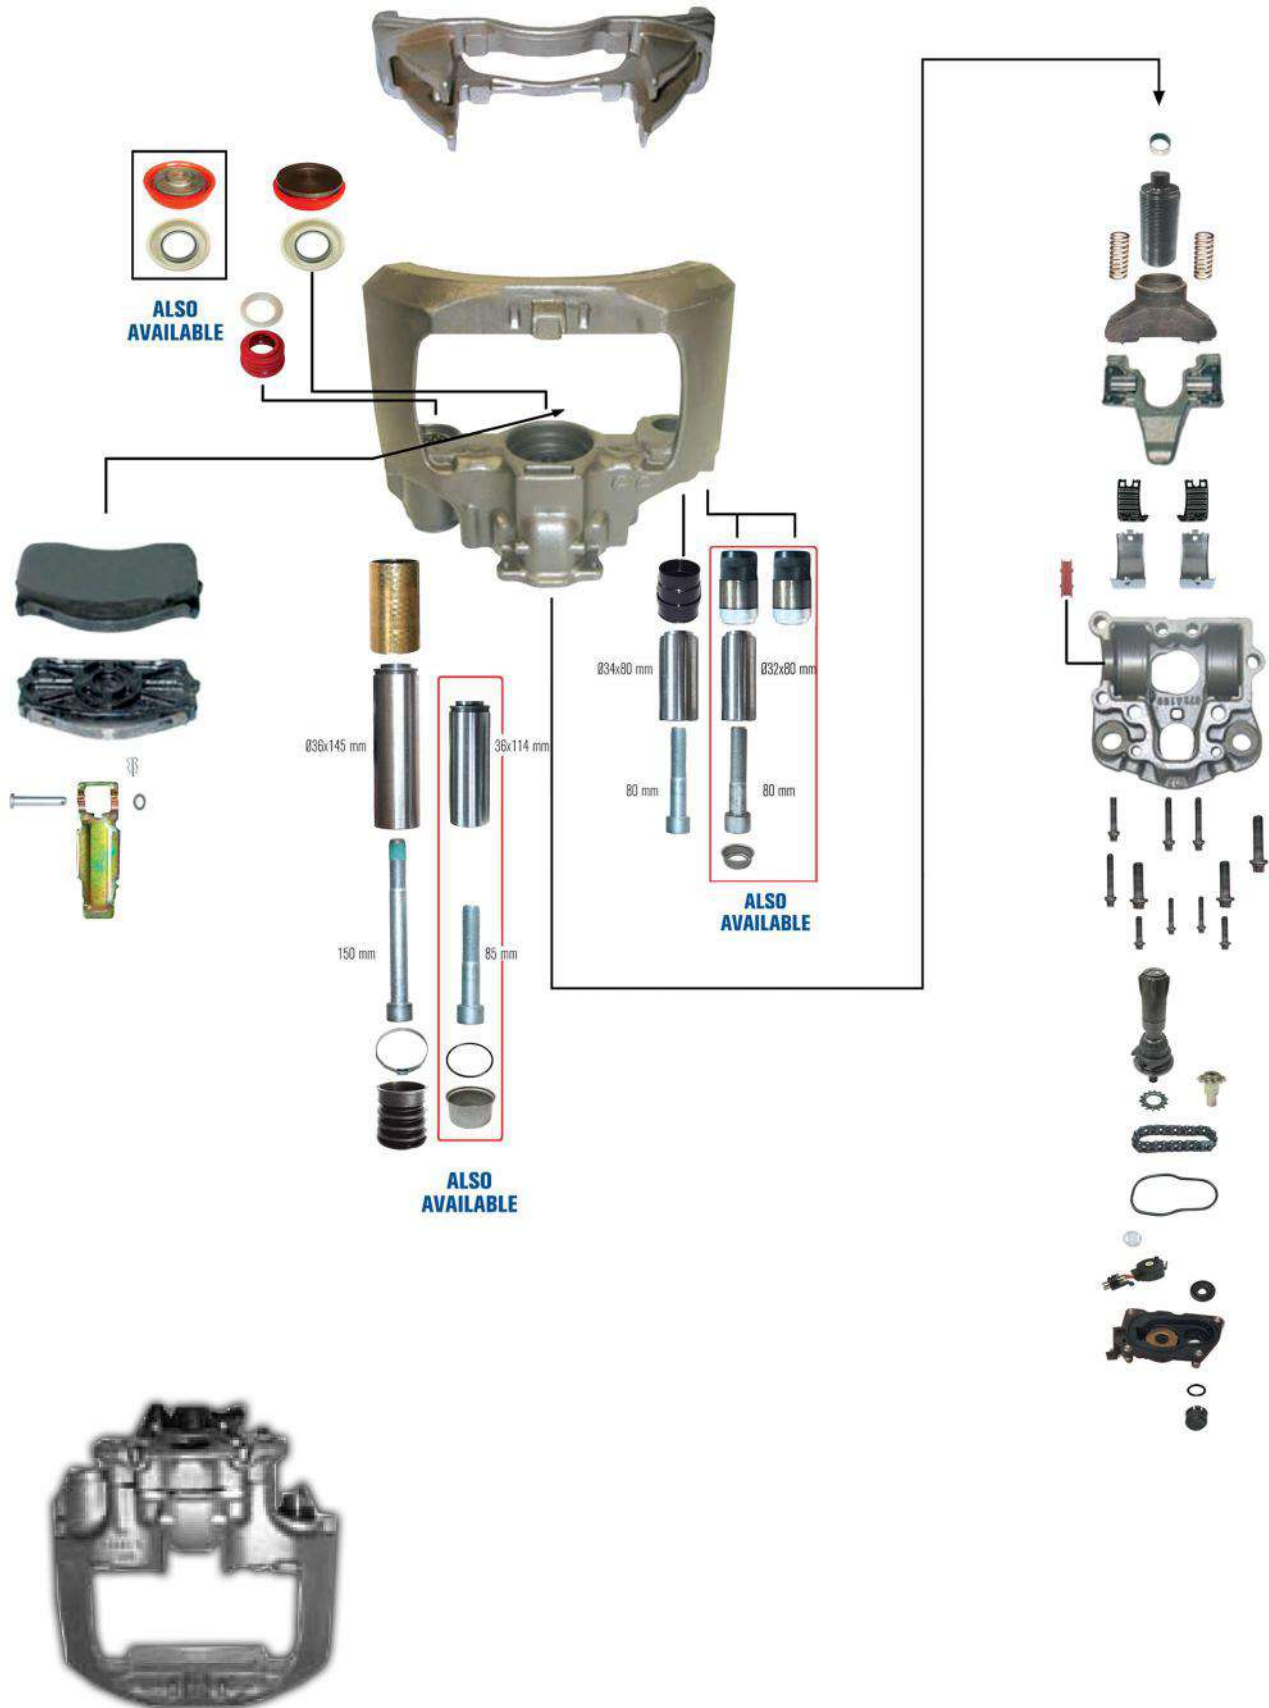

SB 5... / SN 5... TYPE CALIPER

SB5/SN5

Type Caliper Repair Kits

SB5 TYPE CALIPERS		AXLE / AKS		MAY REPAIR KITS MAY Tamir Takımları
Vehicles / Araçlar	Models / Modeller	Left/Sol	Right/Sağ	
MERCEDES	ATEGO 1023, 1538, 712	SB 5013 K004573	SB 5003 K004572	6001-01 • 6002-01 • 6002-06 • 6002-09 6005-02 • 6007-01 • 6008-01 • 6009-03 6012-01 • 6013-01 • 6011-01
		SB 5012 K004571	SB 5002 K004570	
GIGANT SAE	17,5" WHEELS (98 to 00)	SB 5003 K004572	SB 5013 K004573	
SN5 TYPE CALIPERS		AXLE / AKS		
Vehicles / Araçlar	Models / Modeller	Left/Sol	Right/Sağ	
MERCEDES	ATEGO 1023, 1538, 712	SN 5016 K004573	SN 5006 K004572	6000-04 • 6000-05 • 6002-04 • 6002-19 6005-02 • 6007-01 • 6008-01 • 6009-03 6012-01 • 6013-01 • 6011-01
		SB 5015 K004571	SN 5005 K004570	
GIGANT SAE	17,5" WHEELS (98 to 00)	SN 5006 K004572	SN 5016 K004573	