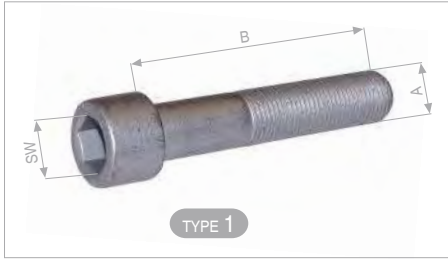

DX 195

DX 225

parts

PARTS FOR DX TYPE CALIPERS

BOLTS
Civatalar

MRTR

DX

MAY NO	A	B	SW	TYPE	DESCRIPTION
ZS-0779	16X1.5 (12.9)	80	14	1	
ZS-0815	16X1.5 (12.9)	55	14	1	Fiber
ZS-0934	10X1.5	20	8	1	
ZS-0935	12X1.75	30	19	2	Fiber
ZS-0936	12X1.75	30	8	3	Fiber
ZS-0925	8X1.25	20	13	2	
ZS-1440	14X1.5 (12.9)	90	12	1	
ZS-1441	14X1.5 (12.9)	70	12	1	
ZS-1442	10X1.5	25	6	3	
ZS-1443	10X1.5	30	17	2	
ZS-1446	18X2.5 (12.9)	90	14	1	Fiber
ZS-1447	18X2.5 (12.9)	60	14	1	Fiber
ZS-1448	12X1.75	25	8	1	
ZS-1888	8X1.25	60	13	2	