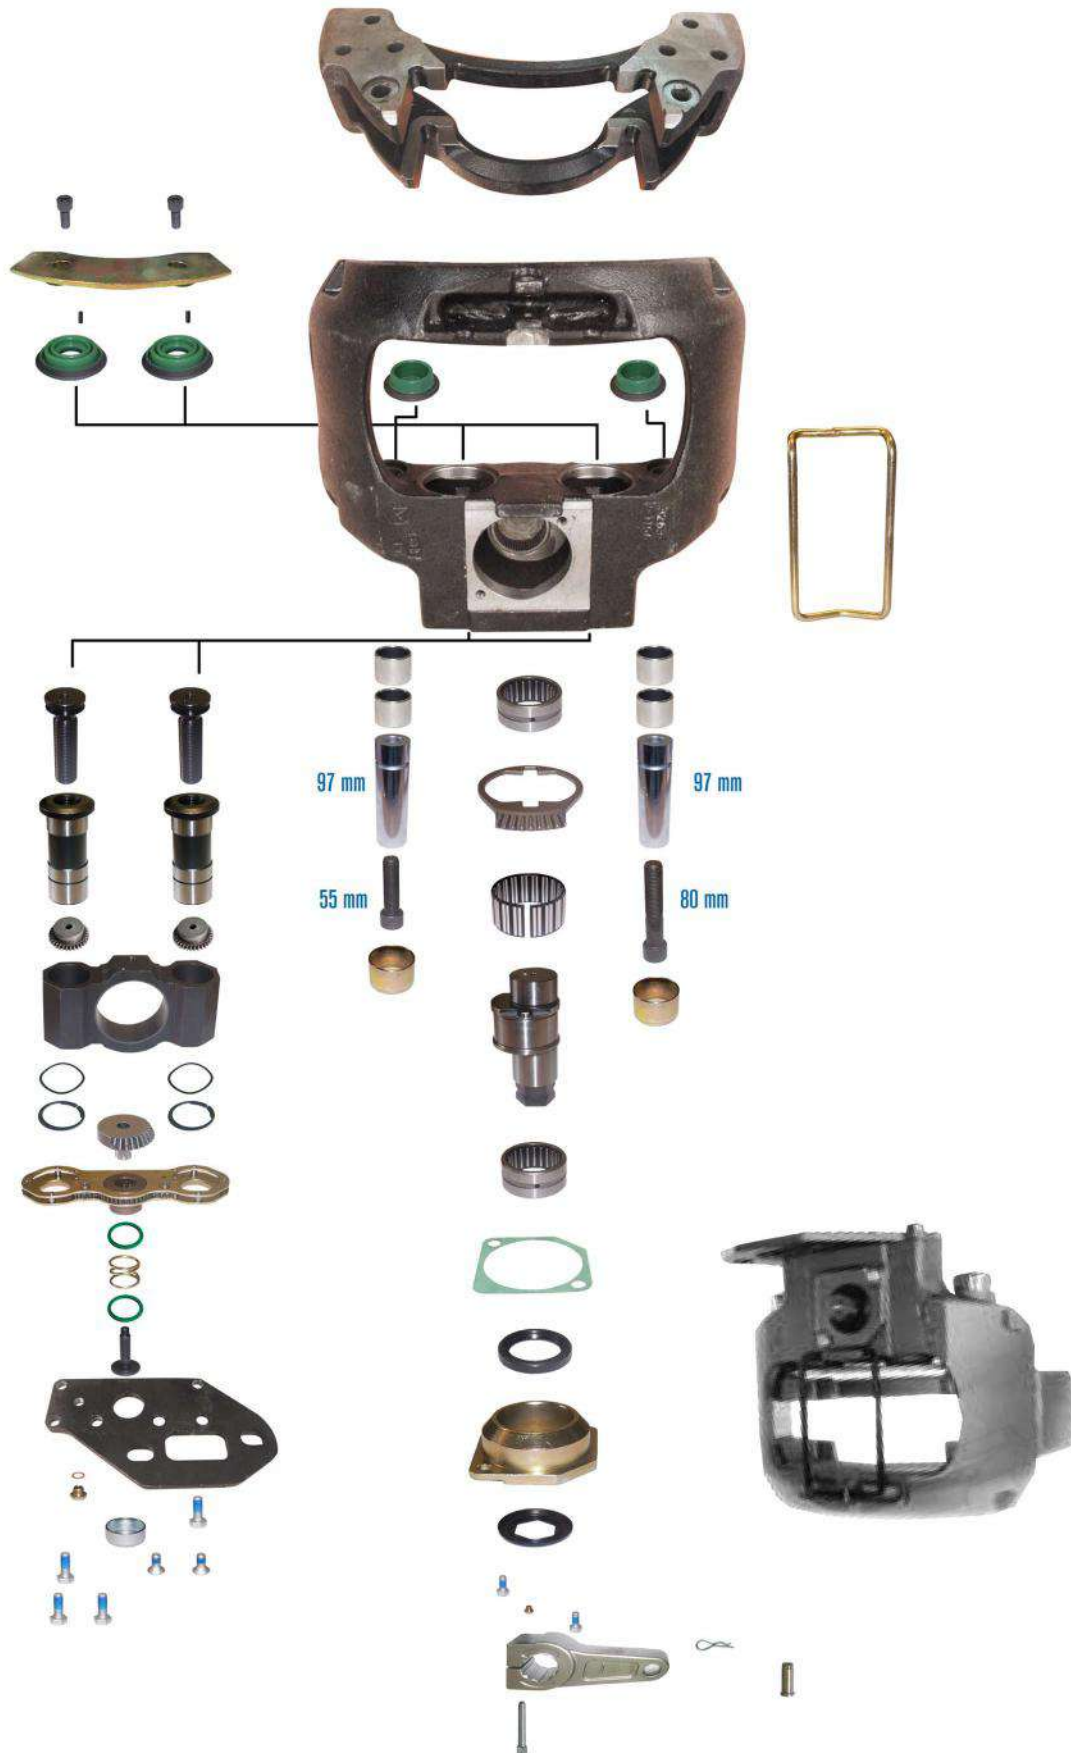

DX 195

TYPE CALIPER