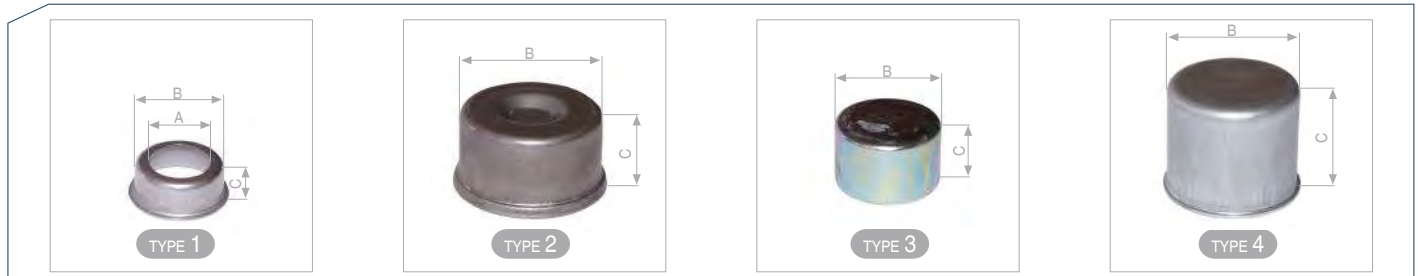

STEEL CAPS

Sac Kapaklar

MAY NO	A	B	C	TYPE
ZO-0706	18	26,2	11,2	1
ZO-0707	52		28	2
ZO-1897	34		13,5	3
ZO-1354	40		10,5	3
ZO-0705	40		14	3
ZO-1258	40		25	3
ZO-1409	41,7		36	4