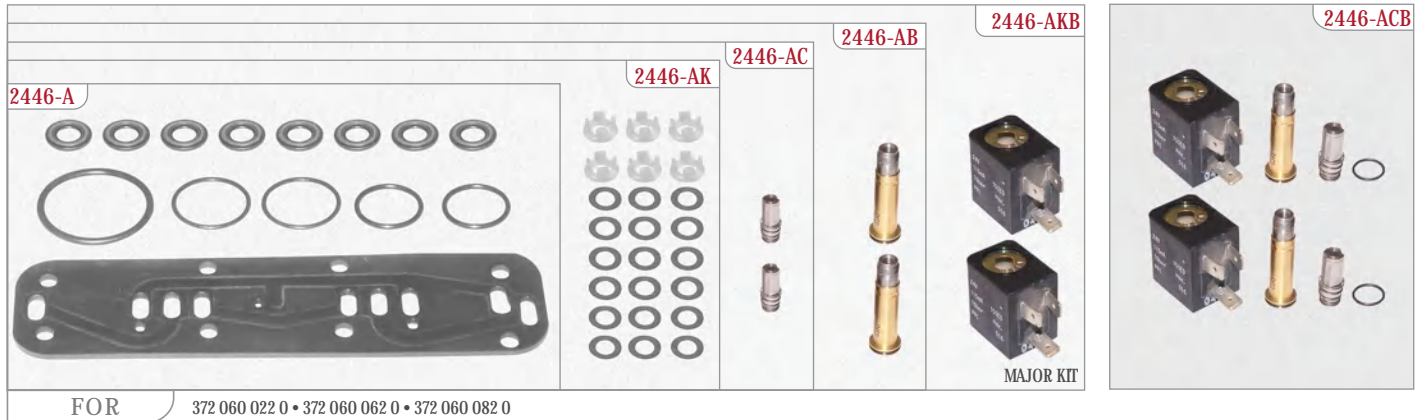

DOOR SOLENOID VALVE | KAPI OTOMATİĞİ VALFİ

04
CHASSIS & SUSPENSION SYSTEMS
PAŞE & SÜSPANSİYON SİSTEMLERİ