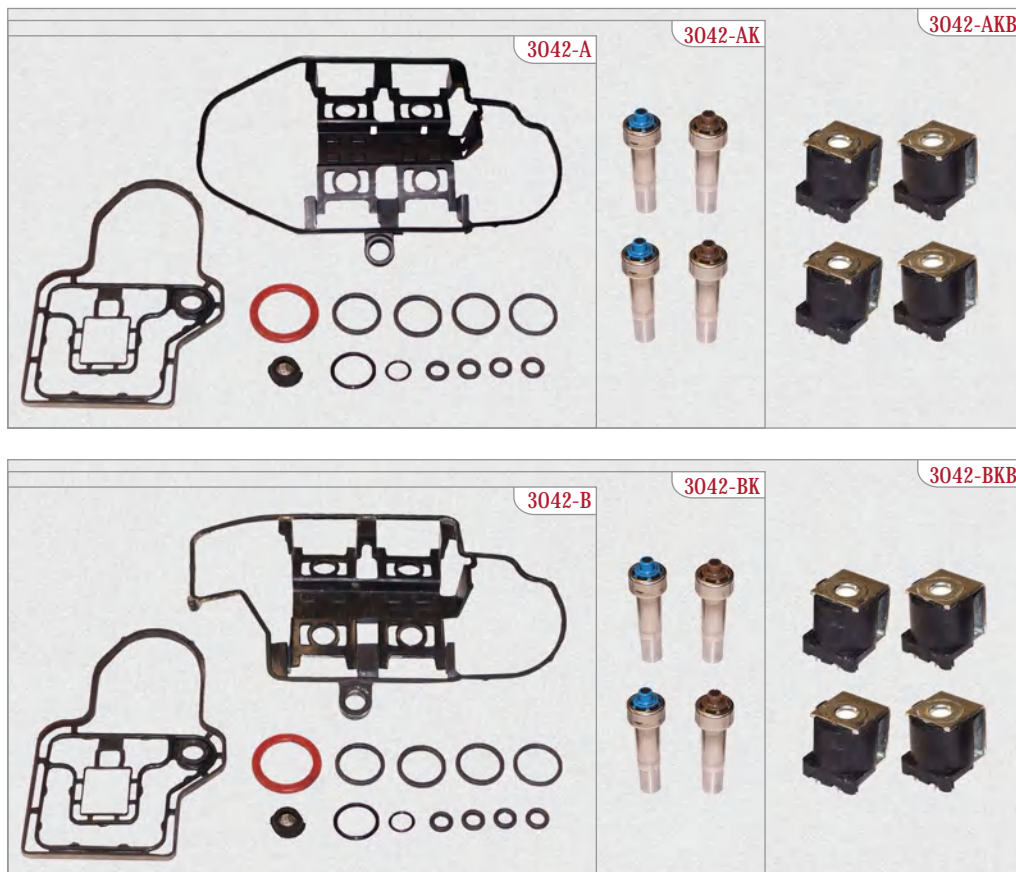

03
CLUTCH & GEARBOX SYSTEMS
DEBRÝAJ & PANZIMAN SÝSTEMLERÝ

MAY No	OEM Ref. No.	Type	MAY Kit. No.	Solenoid Kit. No.	Vehicles
3042-01		1	3042-A/AK	3042-AKB/AB/AD 3042-ABB/CB/CBB/F	RENAULT Ref.no: 7422 327063 • VOLVO Ref.no: 22327063 • 21710522 • 21965253
3042-02		2	3042-B/BK	3042-BKB/AB/AD 3042-ABB/CB/CBB/F	VOLVO Ref.no: 21206430
NEW 3042-03		3	3042-A/AK	3042-AKB/AB/AD 3042-ABB/CB/CBB/F	VOLVO Ref.no: 21965284 • 22327072 • RENAULT Ref.no: 7421965284 • 7422327072