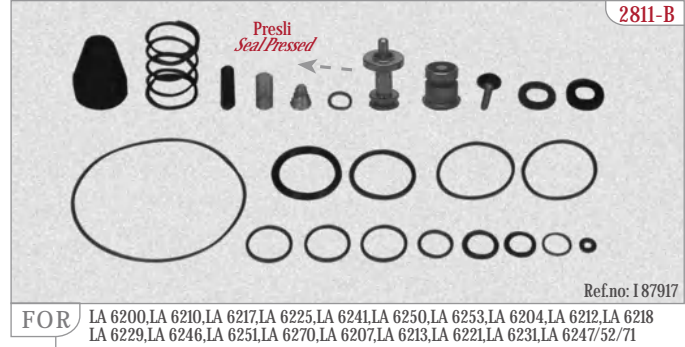

MAY No	OEM Ref. No.	Type	Technical Details	MAY Kit. No.	Vehicles
2811-123	KN LA 8281	2	Port1,21=M22x1,5 • Port 22=M12x1,5 10 BAR • Heater: 2811-G	2811-P/D/L	-
2811-124	KN LA 8298	2	Port1,21=M22x1,5 • Port 22=M12x1,5 10 BAR • Heater: 2811-GA	2811-P/D/L	-
2811-125	KN LA 6229	6	Port1,21=M22x1,5 • Port 22,4/23=M12x1,5 8,1 BAR • Heater: 2811-H	2811-B/C	-
2811-126	KN LA 6210	6	Port1,21=M22x1,5 • 8,1 BAR • Heater: 2811-G	2811-B/C	-