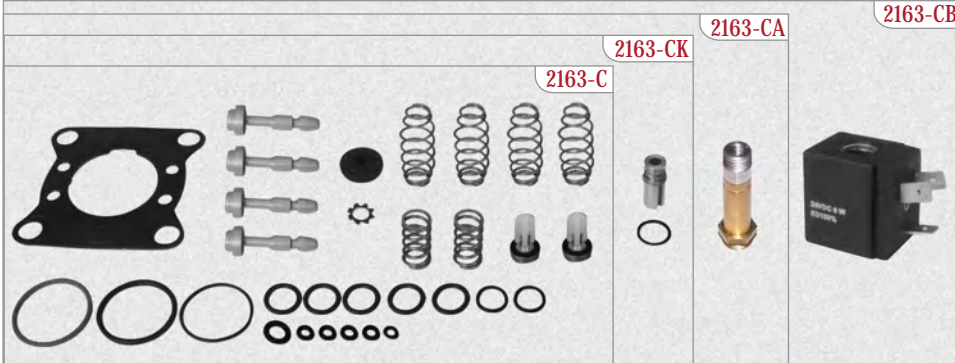

RAISE LOWER VALVE | DORSE YÜKSEKLİK AYAR VENTİLİ