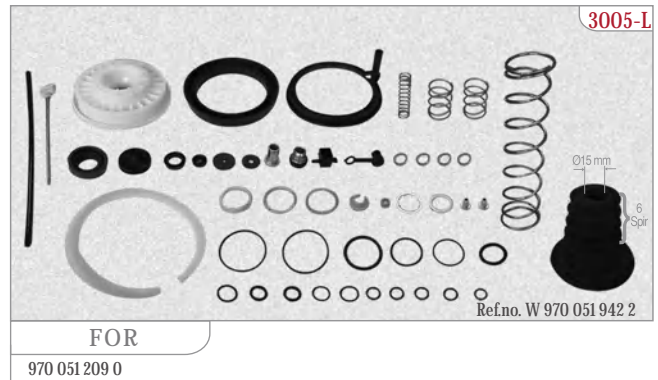

OTHER AVAILABLE REPAIR KITS

Üretilebilir Olan Diğer Tamir Takımları

MAY No	OEM Ref. No.	FOR
3005-BA	970 051 006 2	970 051 165 0 • 970 051 171 0
3005-H	970 051 950 2	970 051 218 0
3005-K	970 051 954 2	970 051 176 0
3005-M	970 051 917 2	970 051 162 0 • 970 051 190 0 • 970 051 151 0
3005-N	970 051 998 2	970 051 186 0

! Other available models will be manufactured after order.
Üretilebilir olan diğer ürünler sipariş üzerine üretilmektedir.