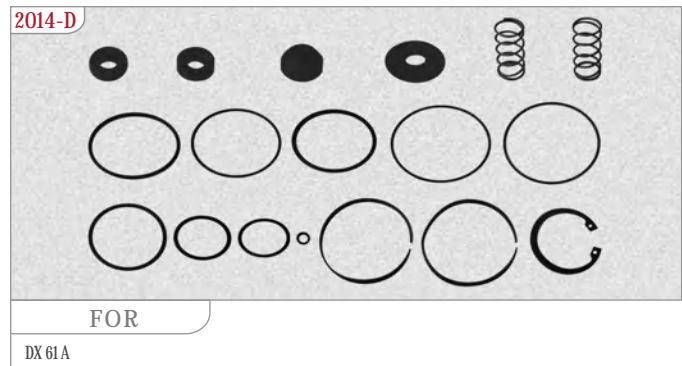

FOOT BRAKE VALVE | FREN PEDAL MERKEZİ

FOOT BRAKE MODULE | FREN PEDAL MERKEZİ