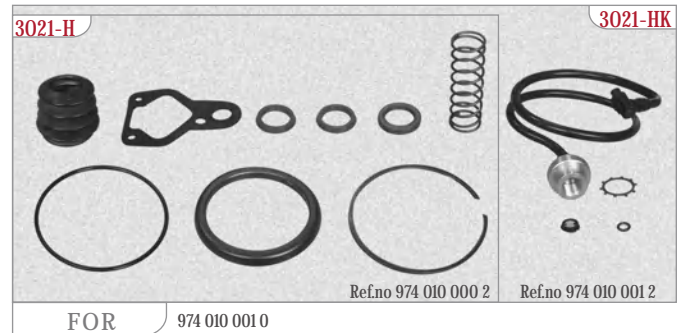

OTHER AVAILABLE REPAIR KITS

Üretilebilir Olan Diðer Tamir Takýnlarý

MAY No	OEMRef. No.	FOR
3021-BC	970 051 968 2	970 051 405 0
3021-EC	970 051 975 2	970 051 436 0
3021-GC	970 150 *** 2	970 150 001 0

! Other available models will be manufactured after order.

Üretimde olan diðer ürünler sipariþinize üretilmektedir.