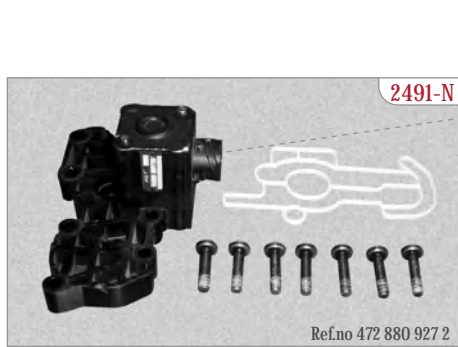

ECAS SOLENOID VALVE | ECAS SELENOİD VENTİL