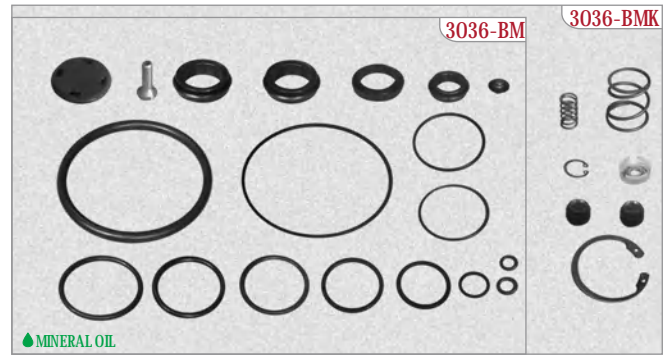

CLUTCH SERVO UNIT | HAVALI DEBRİyaj MERKEZİ

1

2

MAY No	OEM Ref. No.	Type	Technical Details	MAY Kit. No.	Vehicles
3036-01	HLDX 321 020 001	1	💧 BRAKE FLUID	3036-A/AK	MERCEDES Ref.no: A 000 290 36 12
3036-02-M	HLDX 321 025 001	2	🟢 MINERAL OIL	3036-BM/BMK	MERCEDES Ref.no: A 000 295 40 18
3036-03	HLDX 321 023 001	2	💧 BRAKE FLUID	3036-C/CK	MERCEDES Ref.no: A 000 295 34 18
3036-04	HLDX 321 027 001	2	💧 BRAKE FLUID	3036-C/CK	MERCEDES Ref.no: A 000 257 0177