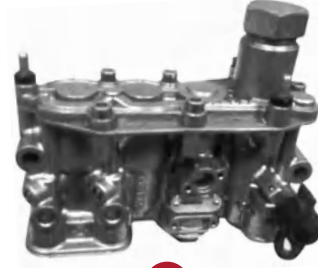

LIFT AXLE CONTROL VALVE | AKS KALDIRMA VALFİ

1

ES-001-05 Ref.no: W 442 043 108 1

• Technical Details:
24 V • 0,22 A

2

3 pin

3

ES-003-01 Ref.no: W 442 001 222 1

• Technical Details:
24 V • 0,34 A

4

5

6

7

ES-061-01 Ref.no: W 472 890 0174

MAY No	OEMRef. No.	Type	MAY Kit No	Solenoid Kit No	Vehicles
2515-01	W 463 084 010 0	1	2515-A/AB/AC/C	2515-ABB	BPW, SCHMITZ, DAF, GOLDHOFER, SCANIA, KOGEL, KRONE
2515-02	W 463 084 000 0	4	2515-C		BPW, DAF, GOLDHOFER, SCANIA, KAESBÖHRER, FRUEHAUF, MAN, SAUER
2515-03	W 463 084 020 0	2	2515-D		BPW, SCHMITZ, KRONE, HÜFFERMANN, KAESBÖHRER, FRUEHAUF
2515-04	W 463 084 030 0	3	2515-B/BB/BA	2515-BAB	DAF, KÖGEL, KAESBÖHRER,
2515-05	W 463 084 031 0	5	2515-E/EB/EA	2515-EBB	DAF Ref.no: 1518092, KÖGEL, SCANIA
2515-06	W 463 084 041 0	6	2515-E/EB/EA	2515-EBB	KOGEL Ref.no: 6502241, KRONE Ref.no: 515004989
2515-07	W 472 890 080 0	7	2515-F/FA/FB/FBK	2515-FBB	SCANIA Ref.no: 2158373
2515-08	W 463 084 011 0	1	2515-A/AB/AC/C	2515-ABB	DAF Ref.no: 1506107