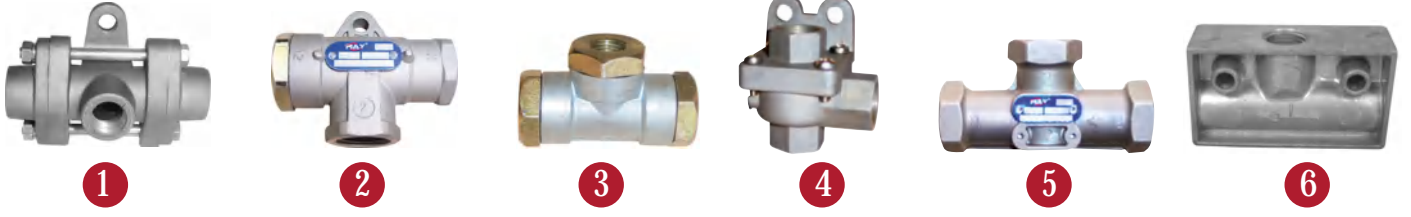

AIR LINE FILTER | HAVA HATTI FİLTRESİ

4017-01 | Ref.no: W 432 500 020 0

4017-02 | Ref.no: W 432 500 021 0

2/2 DOUBLE CHECK VALVE | 2/2 ÇİFT YÖNLÜ ÇEK VALF

MAY No	OEM Ref. No.	Type	Technical Details	Vehicles
2494-01	BNX 295036	1	All Ports 3/8" - NPT	FORD Ref.no: 1572791
2494-02	BNX 295358	1	All Ports=M16x1,5	SCANIA Ref.no: 290017 • VOLVO FM Ref.no: 1505044 • MERCEDES Ref.no: 000 429 0047
2495-01	W 434 208 029 0	2	All Ports=M22x1,5	MERCEDES, IVECO, BPW, ZF, SCHMITZ, DAF, NEOPLAN, FAUN, VAN HOOL, GOLDHOFFER, DEMAG, DIMETAL, NATO, RENAULT IV, LIEBHERR, VOLVO, MAN, STEYR, EVO-BUS
2495-02	W 434 208 030 0	2	All Ports=M16x1,5	MERCEDES, DAF
2495-03	W 434 208 000 0	3	All Ports=M22x1,5	MERCEDES, BPW, IVECO, ZF, NEOPLAN, DAF, IKARUS, NATO, RENAULT IV, LIEBHERR, KÖGEL, VOLVO, EVO-BUS, KASSBOHRER, LEYLAND, STEYR, FAUN, STEYR
2495-04	W 434 208 009 0	3	All Ports=M16x1,5	MERCEDES, DAF, VOLVO, NATO, IVECO, RENAULT IV
2495-05	W 434 202 000 0	4	All Ports=M22x1,5	MERCEDES, IVECO, DAF, GOLDHOFFER, NATO, MAN, STEYR, FRUEHAUF
2495-06	W 434 202 100 0	4	All Ports=M22x1,5	MERCEDES, IVECO, DAF, SCANIA, NATO, STEYR, FAUN
2495-07	W 434 500 000 0	5	Ports=M22x1,5 Nominal diameter Ø8 mm	MERCEDES, IVECO, DAF, NATO, DIMETAL, MAN, STEYR
2495-08	W 434 500 003 0	5	Ports=M22x1,5 Nominal diameter Ø10 mm	MERCEDES, IVECO, DAF, GOLDHOFFER, KÖGEL, ERF, MAN, VOLVO, STEYR, FRUEHAUF
2495-09	W 434 500 004 0	5	Ports=M22x1,5 Nominal diameter Ø8 mm	RENAULT Ref.no: 5010136520
2495-10	W 534 017 009 0	6	All Ports=M14x1,5	MERCEDES
2495-11	W 434 208 028 0	2	All Ports=M16x1,5	DAF
2495-12	W 434 208 021 0	2	All Ports=M22x1,5	RENAULT IV, NEOPLAN, DAF
2495-13	W 434 208 027 0	2	All Ports=M22x1,5 Voss	DAF, MERCEDES CITARO Ref.no: A004 429 15 44
2495-14	W 434 500 007 0	5	All Ports=M22x1,5 Voss	MERCEDES ACTROS, AXOR Ref.no: A005 429 65 44
2495-15	W 434 208 0190	2	All Ports=M16x1,5	VOLVO FH12 Ref.no: 8123273