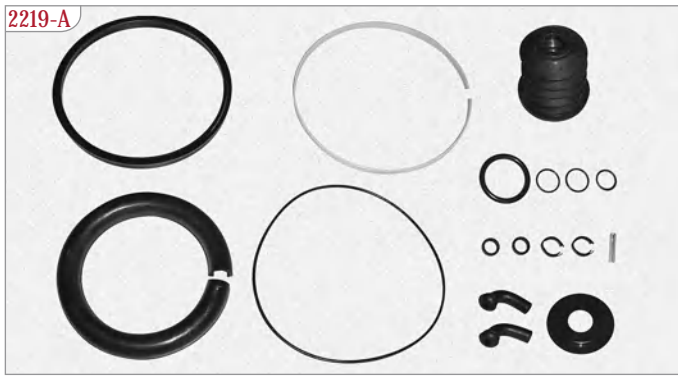

TRISTOP SPRING BRAKE ACTUATOR | FREN KÖRÜDÜ