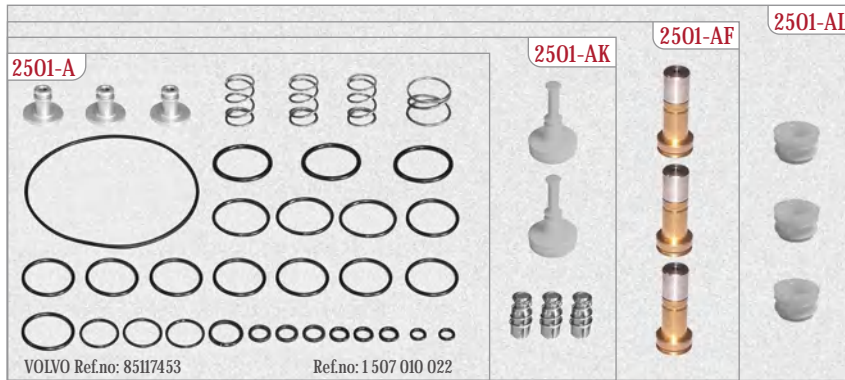

ECAS SOLENOID VALVE | ECAS SELENOİD VENTİL