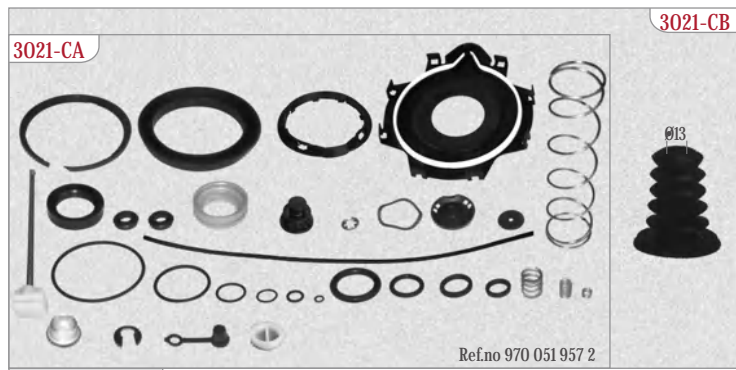

FOR

970 051 402 0 • 970 051 409 0 • 970 051 410 0

◆ BRAKE FLUID (DOT3, DOT4 or SAE J1703)

◆ MINERAL OIL (PENTOSIN, CHF11S)