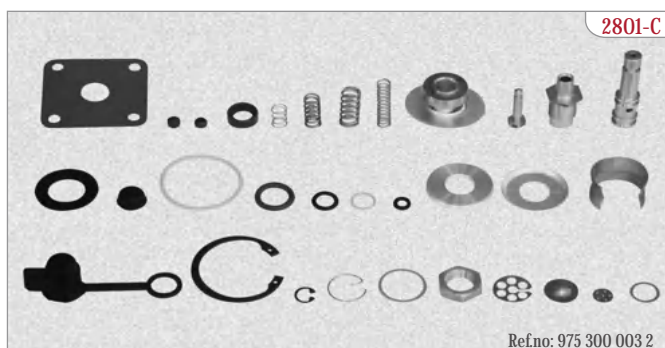

UNLOADER VALVE | HAVA TAHLİYE VALFİ

MAY No	OEMRef. No.	Type	Technical Details	MAY Kit. No.	Vehicles
2801-27	W 975 300 753 0	3	7,8 BAR	2801-A/AK	-
2801-28	W 975 300 003 0	2	7,3 BAR	2801-B/BK	DAF
2801-29	W 975 300 013 0	2	7,3 BAR	2801-B/BK	DAF, VOLVO, IVECO, MAN
2801-30	W 975 300 030 0	2	6,5 BAR	2801-B/BK	MERCEDES
2801-31	W 975 300 040 0	2	9,5 BAR	2801-B/BK	MERCEDES DAIMLER Ref.no: 0014312206/4106/4306/9906/0024313506 MERCEDES EVOBUS Ref.no: 8283699000 • IVECO Ref.no: 04700994 / 04775735 04775736/04775737/04784409/04826204/24772037 • RENAULT Ref.no: 5021170476 IVECO-RENAULT Ref.no: 24772037/5000241771 • MAN Ref.no: 81521016022/6073/6081
2801-32	W 975 300 041 0	2	8,5 BAR	2801-B/BK	MERCEDES, MAN, RENAULT, FAUN, EVOBUS, IVECO
2801-33	W 975 300 044 0	2	9,3 BAR	2801-B/BK	NEOPLAN, NATO, STEYR, MERCEDES, IVECO, IKARBUS, TEREX-DEMAG RENAULT VI, EVOBUS, MAN
2801-34	W 975 300 101 0	2	8,1 BAR	2801-A/AK	MERCEDES DAIMLER Ref.no: 0024314306 / 4906 / 8306 • IVECO Ref.no: 42085762 RENAULT Ref.no: 5021170476/77 • STEYR Ref.no: 791.00.36.0002/0070/991.00.36.0002
2801-35	W 975 300 120 0	1	5,3 BAR	2801-A/AK	MERCEDES
2801-36	W 975 300 121 0	1	6,5 BAR	2801-A/AK	MERCEDES

SAFETY VALVE | EMNİYET VALFİ

MAY No	OEMRef. No.	Technical Details
GR-0083	W 934 602 003 0	9,5 BAR • Ports=G1/4"
GR-0084	W 934 602 005 0	21 BAR • Ports=G1/4"
GR-0085	W 934 602 105 0	21 BAR • M16x1,5
GR-0086	W 934 602 108 0	20 BAR • M16x1,5
GR-0087	W 934 602 006 0	18 BAR • Ports=G1/4"
GR-0088	W 934 602 106 0	18 BAR • M16x1,5
GR-0089	W 934 602 104 0	17 BAR • M16x1,5
GR-0090	W 934 602 007 0	16 BAR • Ports=G1/4"
GR-0091	W 934 602 002 0	12 BAR • Ports=G1/4"
GR-0092	W 934 602 001 0	10,5 BAR • Ports=G1/4"
GR-0093	W 934 602 050 0	10 BAR • Ports=G1/2"