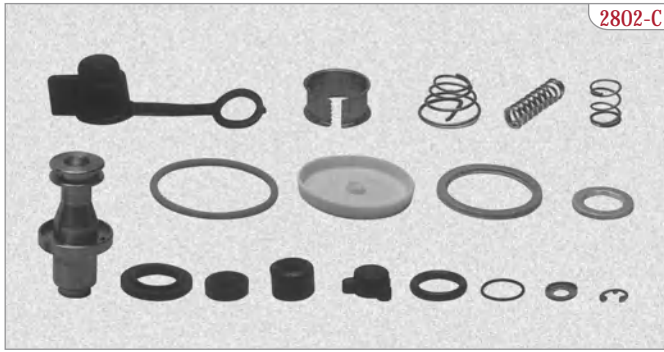

UNLOADER VALVE | HAVA TAHLİYE VALFİ

** 2802-C Servis Kiti, tüm gövdelere uyumludur.

02
AIR DRYER & DRAIN SYSTEMS
HAVA KURUTUCU & TAHLİYE SİSTEMLERİ

UNLOADER VALVE | HAVA TAHLİYE VALFİ

2803-01 | Ref.no: W 475 304 204 0