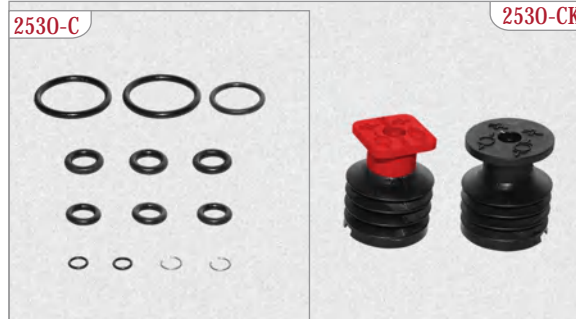

2530-C

2530-CK

PARK BRAKE CONTROL | PARK FREN KONTROLÜ

4003-01 | Ref.no: HLDX 207012001

Ref.no: MDLAND