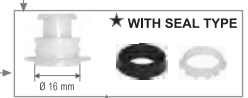

FOUR CIRCUIT PROTECTION VALVE | DÖRTLÜ DAĐITICI VENTİLİ