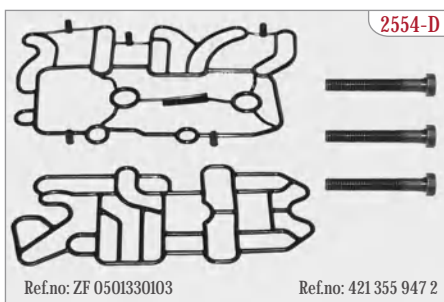

GEARBOX CONTROL UNIT | PÁNŽIMAN KONTROL ÜNÝTESÝ

03
CLUTCH & GEARBOX SYSTEMS
DEBRÝAJ & PÁNŽIMAN SÝSTEMLERÝ