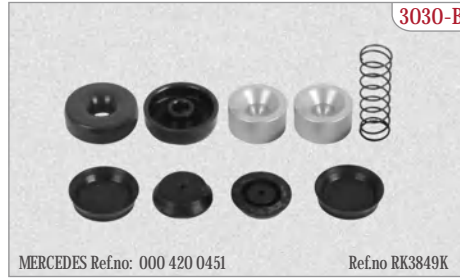

HYDRAULIC CLUTCH UNIT | HÝDROLÝK DEBRÝAJ MERKEZÝ

03
CLUTCH & GEARBOX SYSTEMS
DEBRÝAJ & PANZIMAN SÝSTEMLÝ