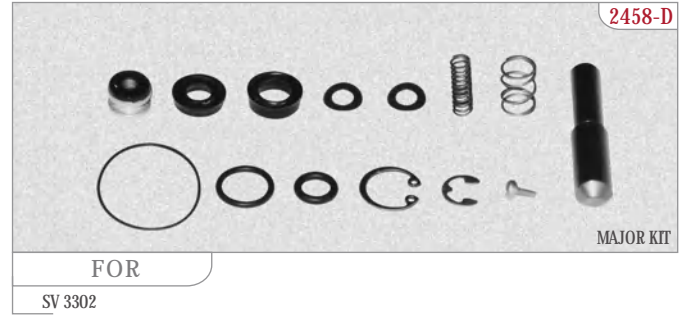

- Technical Details: --
- Vehicle Details:
RENAULT PREMIUMTRUCKS

2552-A

2552-AK

2552-AC

GEARBOX VALVE | PANZIMAN VENTÝLÝ

03
CLUTCH & GEARBOX SYSTEMS
DEBRÝAJ & PANZIMAN SÝSTEMERÝ

MAY No	OEMRef. No.	Type	MAY Kit. No.	Vehicles
2458-01	KN SV 3368 • ZF 6038 202 002	1	2458-A / AK	DAF, MAN, IVECO, STEYR, MERCEDES Ref.no: 001 260 6755 • VOLVO Ref.no: 1662413
2458-02	ZF 6038 202 043 • ZF 6038 202 045	2	2458-B	DAF, MERCEDES, IVECO, MERCEDES, MAN Ref.no: 81521316017 RENAULT Ref.no: 5001 859 718
2458-03	KN SV 3371	3	2458-C	MERCEDES Ref.no: 001 260 8457 • 000 260 5457
2458-04	KN SV 3302	4	2458-D	IVECO, MERCEDES, STEYR, MAN, RENAULT, DAF, LEYLAND
2458-05	KN SV 3367	5	2458-E	MERCEDES Ref.no: 001 260 62 57 • 000 260 97 57 • 001 260 67 57 • 001 260 66 57 MAN, LEYLAND, DAF
2458-06	KN SV 3336	6	2458-F	
2458-07	FOR 16 SPEED • GEARBOX	7a	2458-G / GK	MERCEDES ACTROS Ref.no: 002 260 6157 • 002 260 2457 • 002 260 4157
2458-08	KN AC 285B	8	2458-H / HK	IRISBUS, IVECO
2458-09	KN 1 485 110 560	9	2458-K	MERCEDES
2458-10	KN SV 3360	10	2458-L / LK	MERCEDES
2458-11	FOR 8 SPEED • GEARBOX	7b	2458-G / GK	MERCEDES ACTROS Ref.no: 002 260 6257 • 002 260 3057 • 002 260 2957
2458-12	2458-02 + 2 PCS GR-0220	2	2458-B	DAF, MERCEDES, IVECO, MERCEDES, MAN Ref.no: 81521316017 RENAULT Ref.no: 5001 859 718
2458-13	ZF 6038 202 042 • 6038 202 039 6038 202 036	11		DAF Ref.no: 1609886
NEW 2458-14		12	2458-J-JK	MERCEDES Ref.no: 002 260 74 57 • 002 260 88 57
NEW 2458-15		13		VOLVO Ref.no: 21609667 • IVECO Ref.no: 500056340 • FORD Ref.no: BHIX7595BA