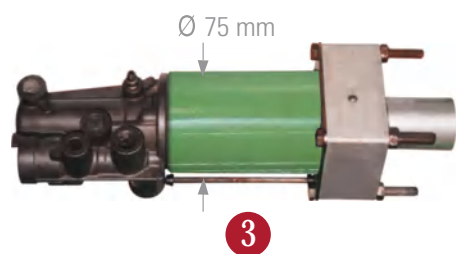

CLUTCH SERVO UNIT | HAVALI DEBRÝAJ MERKEZÝ