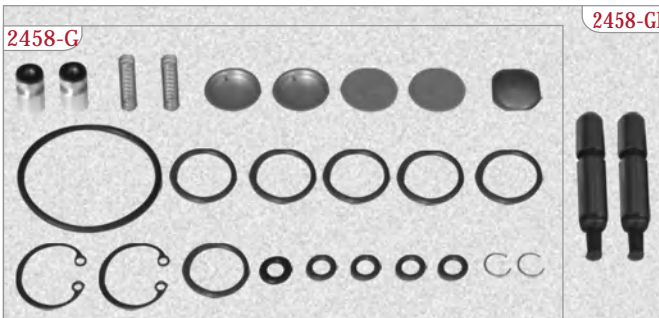

- Technical Details: --
- Vehicle Details:
RENAULT PREMIUMTRUCKS

2552-A

2552-AK

2552-AC

GEARBOX VALVE | PANZIMAN VENTÝLÝ

03
CLUTCH & GEARBOX SYSTEMS
DEBRÝAJ & PANZIMAN SÝSTEMERÝ

MAY No	OEMRef. No.	Type	MAY Kit. No.	Vehicles
2458-01	KN SV 3368 • ZF 6038 202 002	1	2458-A / AK	DAF, MAN, IVECO, STEYR, MERCEDES Ref.no: 001 260 6755 • VOLVO Ref.no: 1662413
2458-02	ZF 6038 202 043 • ZF 6038 202 045	2	2458-B	DAF, MERCEDES, IVECO, MERCEDES, MAN Ref.no: 81521316017 RENAULT Ref.no: 5001 859 718
2458-03	KN SV 3371	3	2458-C	MERCEDES Ref.no: 001 260 8457 • 000 260 5457
2458-04	KN SV 3302	4	2458-D	IVECO, MERCEDES, STEYR, MAN, RENAULT, DAF, LEYLAND
2458-05	KN SV 3367	5	2458-E	MERCEDES Ref.no: 001 260 62 57 • 000 260 97 57 • 001 260 67 57 • 001 260 66 57 MAN, LEYLAND, DAF
2458-06	KN SV 3336	6	2458-F	
2458-07	FOR 16 SPEED • GEARBOX	7a	2458-G / GK	MERCEDES ACTROS Ref.no: 002 260 6157 • 002 260 2457 • 002 260 4157
2458-08	KN AC 285B	8	2458-H / HK	IRISBUS, IVECO
2458-09	KN 1 485 110 560	9	2458-K	MERCEDES
2458-10	KN SV 3360	10	2458-L / LK	MERCEDES
2458-11	FOR 8 SPEED • GEARBOX	7b	2458-G / GK	MERCEDES ACTROS Ref.no: 002 260 6257 • 002 260 3057 • 002 260 2957
2458-12	2458-02 + 2 PCS GR-0220	2	2458-B	DAF, MERCEDES, IVECO, MERCEDES, MAN Ref.no: 81521316017 RENAULT Ref.no: 5001 859 718
2458-13	ZF 6038 202 042 • 6038 202 039 6038 202 036	11		DAF Ref.no: 1609886
NEW 2458-14		12	2458-J-JK	MERCEDES Ref.no: 002 260 74 57 • 002 260 88 57
NEW 2458-15		13		VOLVO Ref.no: 21609667 • IVECO Ref.no: 500056340 • FORD Ref.no: BHIX7595BA