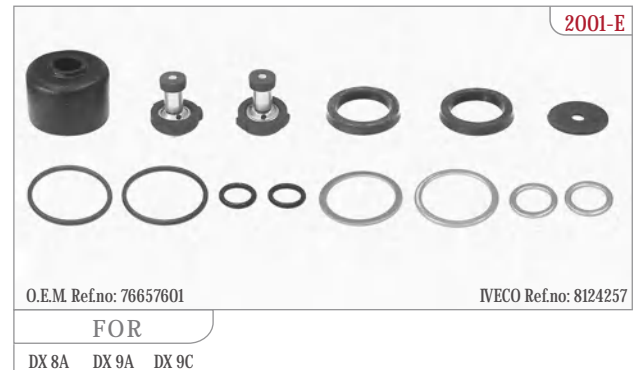

ES-036-01 | Ref.no: W 442 500 710 2

- Technical Details:
14,7

ABS MODULATOR VALVE / ABS MODÜLATÖR VALFİ

2534-01 | Ref.no: KN ES 1300

FOOT BRAKE VALVE | FREN PEDAL MERKEZİ

1

2

MAY No	OEM Ref. No.	Type	MAY Kit. No.	Vehicles
2001-01	MM DX 52 B	1	2001-D	IVECO
2001-02	MM DX 51 CX	2	2001-B	IVECO