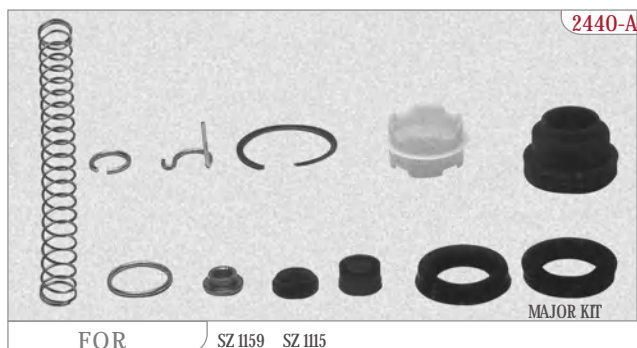

EXHAUST BRAKE CYLINDER | EGZOS FREN SİLİNDİRİ