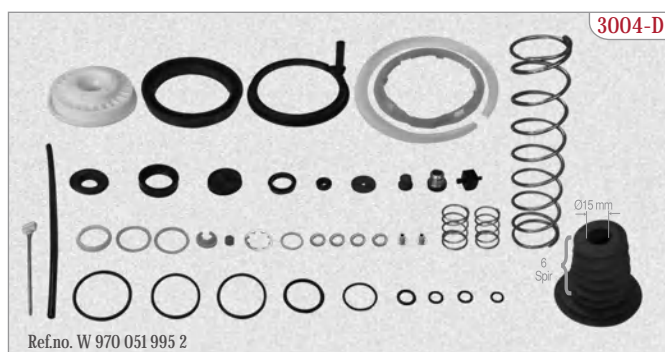

CLUTCH SERVO UNIT | HAVALI DEBRÝAJ MERKEZÝ

MAY No	OEM Ref. No.	Type	Technical Details	MAY Kit. No.	Vehicles
3005-20	W 970 051 191 0	18	Stroke 58,5 mm Without adapter	3005-BA	SCANIA Ref.no: 1331770/1747895 • DAF Ref.no: 1504842
3005-21	W 970 051 192 0	19	Stroke 58,5 mm	3005-B	DAF Ref.no: 1504843 • VOLVO Ref.no: 1521371-1668501-1671953
3005-22	W 970 051 193 0	19	Stroke 58,5 mm	3005-B	SCANIA Ref.no: 1747894/360717 • DAF Ref.no: 1504844
3005-23	W 970 051 194 0	20	Stroke 58,5 mm	3005-B	DAF Ref.no: 1504845 • VOLVO Ref.no: 1655639 • 1673067 • 1526523 • 267321 • 8112202
3005-24	W 970 051 195 0	18	Stroke 75 mm With adapter	3005-B	--
3005-25	W 970 051 207 0	21	Stroke 22 mm	3005-D	DAF, MERCEDES
3005-26	W 970 051 214 0	22	Stroke 26 mm	3005-D	RENAULT, ZF, MAN Ref.no: 81307256052
3005-27	W 970 051 217 0	22	Stroke 26 mm	3005-A	MAN Ref.no: 81307256060 • DAF Ref.no: 1506462
3005-28	W 970 051 224 0	23	Stroke 26 mm	3005-KA	DAF Ref.no: 1519285 • MAN Ref.no: 1261878-9700512220 ZF Ref.no: 0501005397-0501006515
3005-29	W 970 051 186 0	24	Stroke 58,5 mm	3005-N	MERCEDES Ref.no: A0002541447
3005-30	W 970 051 184 0	25	Stroke 85 mm	3005-K	MERCEDES Ref.no: A0002953618

03
CLUTCH & GEARBOX SYSTEMS
DEBRÝAJ & PANZIMAN SÝSTEMLERÝ