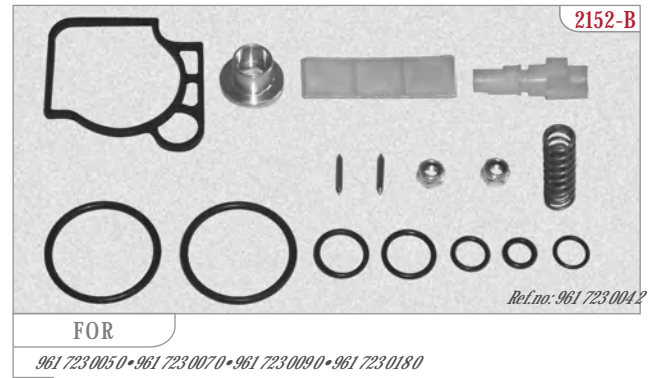

HAND BRAKE VALVE | EL FREN MERKEZİ

MAY No	OEMRef. No.	Type	Technical Details	MAY Kit. No.	Vehicles
2152-35	W 961 723 157 0	13	All Ports=M16x1,5	2152-C	
2152-36	W 961 723 064 0	14	All Ports=M16x1,5	2152-A	DAF, MAN, STEYR
2152-37	W 961 723 036 0	17	All Ports=M16x1,5 (Port 22 Closed)	2152-C	RENAULT Ref.no: 5010525008 • DAF Ref.no: 1404263 SCANIA Ref.no: 1935565
2152-38	W 961 723 126 0	4	All Ports=M16x1,5 Voss	2152-C	DAF Ref.no: 1309809 - 0086700 • SCANIA Ref.no: 41309809
2152-39	W 961 723 031 0	15	All Ports=M16x1,5 Voss (Port 22 Closed)	2152-B	MERCEDES Ref.no: A6954317005
2152-40	W 961 723 012 0	16	All Ports=M16x1,5	2152-A	IVECO-RENAULT-IRISBUS Ref.no: 5010098952 • IVECO Ref.no: 503135549
2152-41	W 961 723 214 0	15	All Ports =M16x1,5 Voss	2152-C	MERCEDES Ref.no: 6934317105 • MERCEDES Ref.no: 6934317105
NEW 2152-42	W 961 723 422 0	11	All Ports =M16x1,5 Voss	2152-F	MERCEDES Ref.no: A000 430 6106
NEW 2152-43	W 961 723 028 0	8	All Ports =M16x1,5 Voss	2152-G	DAF Ref.no: 1524291 • MERCEDES Ref.no: A003 430 79 81

OTHER AVAILABLE REPAIR KITS

Üretilebilir Olan Diğer Tamir Takımları

MAY No	OEMRef. No.	For Units
2152-D	961 723 002 2	961 723 014 0
2152-E	961 723 003 2	961 723 206 0

! Other available models will be manufactured after order.
Üretimde olan diğer ürünler sipariş üzerine üretilmektedir.