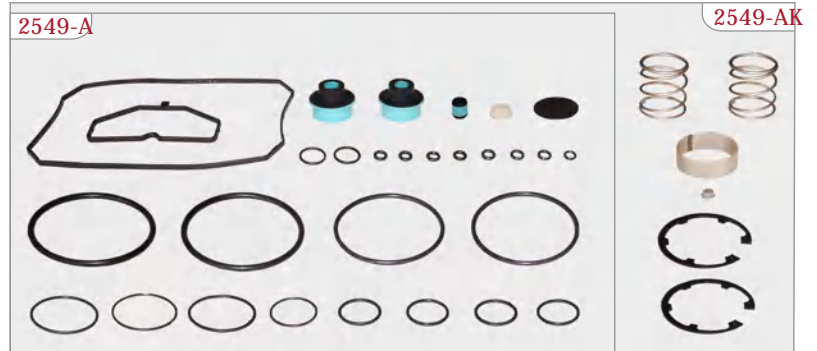

EBS TRAILER MODULATOR | EBS DORSE MODÜLATÖRÜ

MAY No	OEM Ref. No.	Technical Details	MAY Kit No	Vehicles
2549-01	HLDX 823008001	Port 1=M22x1,5 Port 4,21, 22,23,41 = M16x1,5	2549-A/AK	
2549-02	HLDX 820007001	Port 1=M22x1,5 Port 4,21, 22,23,41 = M16x1,5	2549-A/AK