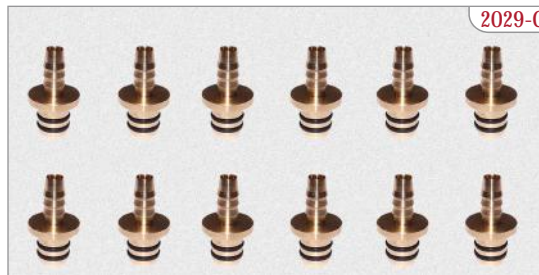

TUBE CONNECTION
ADAPTER KIT
HORTUMBAĐLANTI
ADAPTÖRÜ TAMİR SETÝ