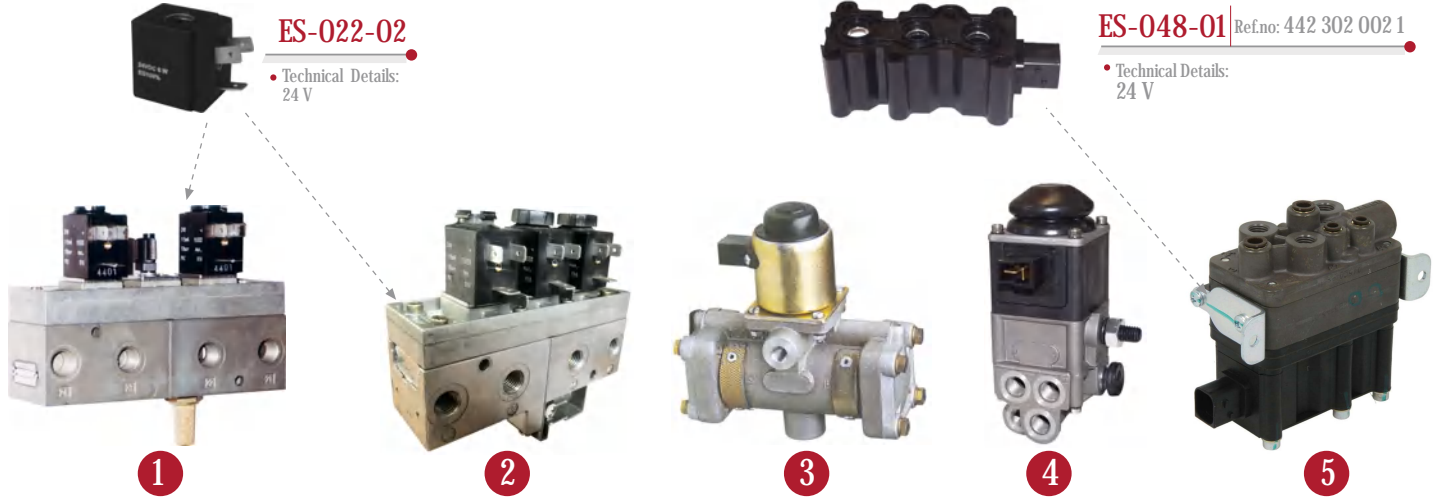

CONNECTION ROD | BAĞLANTI ÇUBUĞU

DOOR SOLENOID VALVE | KAPI OTOMATİĞİ VALFİ

MAY No	OEM Ref. No.	Type	Technical Details	MAY Kit. No.	Solenoid Kit. No.	Vehicles
2411-01	W 472 002 301 0	3	24 V	2411-A/AK		IVECO, MAN, MERCEDES, NEOPLAN
2437-01	W 472 017 480 0	4	MAX 8 BAR - 24 V	2437-A/AK		MERCEDES, DAF, NEOPLAN, DIMETAL, EVOBUS, MAN, KASSBOHRER
2437-02	W 472 017 481 0	4	MAX 10 BAR - 12 V	2437 -A/AK		MERCEDES, NEOPLAN
2446-01	W 372 060 022 0	1	Ports=M12x1,5	2446-A/AK 2446-AB/AC/AKB	2446-ACB	NEOPLAN Ref.no: 240615900 • MAN Ref.no: 88749206003 VOLVO Ref.no: 56200005 • DAF Ref.no: 1518526 IVECO Ref.no: 3356151004 • 5001841169 • 5010104310 EVOBUS Ref.no: A0007602778 • RENAULT TRUCKS Ref.no: 5010104310
2446-02	W 472 600 022 0	2	Ports=M12x1,5	2446-C/CK 2446-CA/CKB	2446-CAB	VOLVO Ref.no: 13302122 • 20550838 • DAF Ref.no: 1518106 MAN Ref.no: 88259026020 • EVOBUS Ref.no: A0007605678
NEW 2446-03	W 472 601 001 0	5	Ports=M12x1,5	2446-D/DA 2446-DC/DK/DKB	2446-DAB	MERCEDES EVOBUS Ref.no: A 000 760 90 78