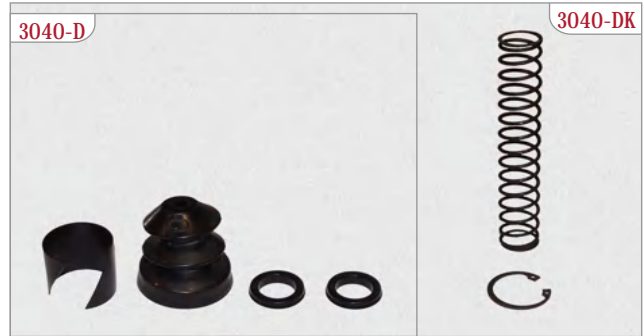

HYDRAULIC CLUTCH UNIT | HİDROLİK DEBRİYAJ MERKEZİ

MAY No	OEM Ref. No.	Type	Technical Details
ES-500-03	KN 758930	1	For 3040-04
ES-500-04	KN K008177	2	For 3040-05
ES-500-05	KN K008167K50	3	For 3040-08 / 3040-06 3 Pins
ES-500-07	KN K008167	4	For 3040-09
ES-500-08		3	For 3040-11 - 2 pins