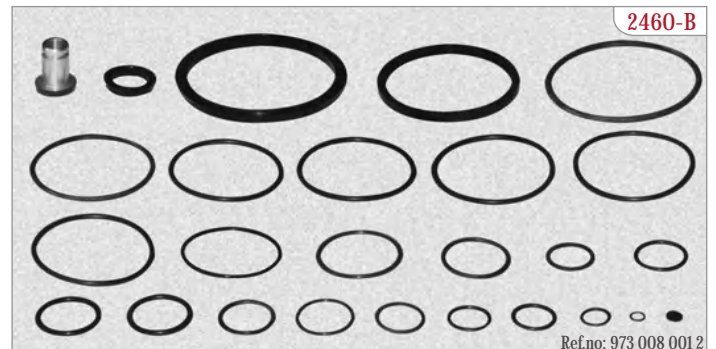

MAY No	OEM Ref. No.	Type	Technical Details	MAY Kit No	Vehicles
2460-01	W 973 009 300 0	1	MAX 10 BAR • 43=M16 Voss Port 11,12,22,41,42=M22 Voss	2460-A	RENAULT IV Ref.no: 5021170462 • DAF Ref.no: 1259855 • 1450726 MAN Ref.no: 82523016015 • EVOBUS Ref.no: 8252301 6015 • FAUN Ref.no: 7005 416
2460-02	W 973 008 002 0	2		2460-B	DAF Ref.no: 0529598
2460-03	W 973 009 010 0	3	Port 11,12,22,41,42,43=M16x1,5	2460-C	SCANIA Ref.no: 1350096 • DAF Ref.no: 1504970 VOLVO Ref.no: 20424432 • NATO Ref.no: 2530 12348 5615
2460-04	W 973 009 001 0	4	Port 11,12,22,41,42=M22x1,5 Voss Port 43=M16x1,5 Voss	2460-C	MERCEDES Ref.no: 000 431 1305, DAF Ref.no: 1506483, NATO Ref.no: 2530 12325 5245 KOGEL Ref.no: 332607, TEREX-DEMAG Ref.no: 551 161 40, MAN Ref.no: 81523016183
2460-05	W 973 009 002 0	4	All Ports=M16x1,5	2460-C	IVECO Ref.no: 08163008, VOLVO Ref.no: 1607887 • 3173151
2460-06	W 973 009 004 0	4	Port 11,12,22,41,42=M22x1,5 Voss Port 43=M16x1,5 Voss	2460-C	MERCEDES Ref.no: 003 431 9605
2460-07	W 973 009 005 0	4	Port 11,12,22,41,42=M22x1,5 Voss Port 43=M16x1,5 Voss	2460-C	MERCEDES Ref.no: 003 431 7013
2460-08	W 973 009 006 0	4	Port 11,12,22,41,42=M22x1,5 Voss Port 43=M16x1,5 Voss	2460-C	DAF Ref.no: 1505476, NATO Ref.no: 2530 12344 9540, ERF Ref.no: 81523016189 FAUN Ref.no: 7006513, MAN Ref.no: 81523016183
2460-09	W 973 009 100 0	4	Port 11,12,22,41,42,43=M16x1,5	2460-C	SCANIA Ref.no: 1328188, NATO Ref.no: 2530 12331 8341 • 2530 23331 8341
2460-10	W 973 009 015 0	3	Port 11,12,22,41,42,43=M16x1,5	2460-C	VOLVO Ref.no: 20424431
2460-11	W 973 009 007 0	3	Port 11,12,22,41,42=M22x1,5 Voss Port 43=M16x1,5 Voss	2460-C	RENAULT Ref.no: 5010 260 535 • VOLVO Ref.no: 25328678
2460-12	W 973 009 011 0	5	All Ports=M16x1,5	2460-C	MAN - VW Ref.no: 2RR607423