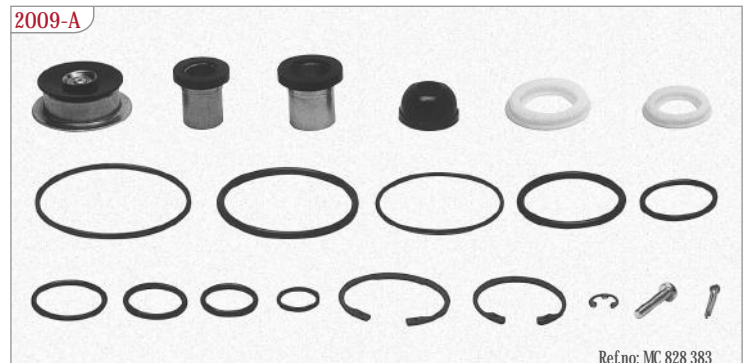

! Other available models will be manufactured after order.
Üretimde olan diğer ürünler sipariş üzerine üretilmektedir.

FOOT BRAKE MODULE | FREN PEDAL MERKEZİ

2009-01

Ref.no: JIDOSHA

- Technical Details: MAX 10 Bar
- Vehicle Details: MITSUBISHI MARATON