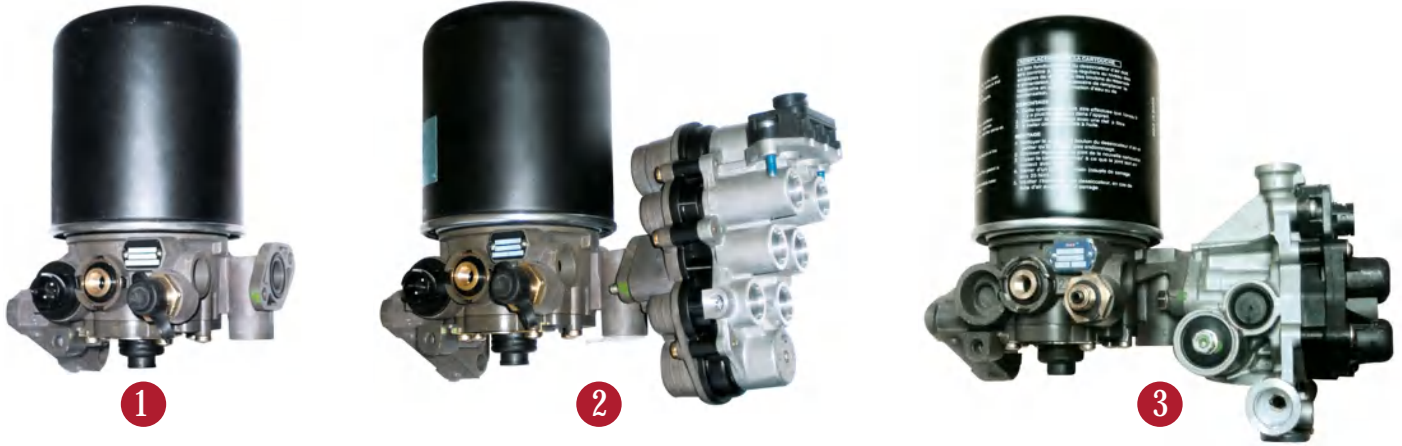

AIR DRYER & DRAIN SYSTEMS

HAVA KURUTUCU & TAHLİYE SİSTEMLERİ

02

AIR DRYER & DRAIN SYSTEMS
HAVA KURUTUCU & TAHLİYE SİSTEMLERİ

www.mayfren.com

www.mayfren.com

AIR PROCESSING UNIT | HAVA İPLEME MERKEZİ

MAY No	OEM Ref. No.	Type	Technical Details	MAY Kit. No.	Vehicles
2818-01	KN LA 9000	1	Ports1,21=M22x1,5 • Port 22=M16x1,5 Voss 12,3 BAR • Heater: 2818-C	2818-A/AK/AKB/AB/ABK/DA 2818-B/BK/BKB/E/EA	MERCEDES ACTROS Ref.no: A 000 430 9615
2818-02	KN ZB 4511	2	Ports1,21=M22x1,5 • Port 22=M16x1,5 Voss 12,3 BAR • Heater: 2818-C • 2818-01 + 2473-01	2818-A/AK/AKB/AB/ABK/DA 2818-B/BK/BKB/E/EA	MERCEDES ACTROS Ref.no: A 001 431 7915
2818-03	KN LA 9015	1	Ports1=M22x1,5 • Port 22=M16x1,5 Voss Port 21=FLANGE • 10 BAR	2818-D/DK/DKB/DA 2818-F/FA	MERCEDES AXOR / TRAVEGO Ref.no: A 000 430 9715
2818-04	KN ZB 4800	3	Ports1,21=M22x1,5 • Port 22=M16x1,5 Voss Heater: 2818-C • 10 BAR • 2818-03 + 2527-01	2818-D/DK/DKB 2818-F/FA	MERCEDES AXOR / TRAVEGO Ref.no: A 002 431 2615
2818-05	KN LA 9001	1	Ports1,21=M22x1,5 • Port 22=M16x1,5 Voss • 12,3 BAR	2818-A/AK/AKB/AB/ABK/DA 2818-B/BK/BKB/E/EA	MERCEDES ACTROS Ref.no: A 000 430 9615
2818-06	KN LA 9010	1	Ports1,21=M22x1,5 • Port 22=M16x1,5 Voss 12,3 BAR • Heater: 2818-C	2818-A/AK/AKB/AB/ABK/DA 2818-B/BK/BKB/E/EA	MERCEDES ACTROS Ref.no: A 000 430 9615
2818-07	KN ZB 4512	2	Ports 1,21=M22x1,5 • Port 22=M16x1,5 Voss 12,3 BAR • Heater: 2818-C • 2818-05 + 2473-01	2818-A/AK/AKB/AB/ABK/DA 2818-B/BK/BKB/E/EA	MERCEDES ACTROS Ref.no: A 001 431 7815
2818-08	KN ZB 4534	2	Ports 1,21=M22x1,5 • Port 22=M16x1,5 Voss 12,3 BAR • Heater: 2818-C • 2818-06 + 2473-01	2818-A/AK/AKB/AB/ABK/DA 2818-B/BK/BKB/E/EA	MERCEDES ACTROS Ref.no: A 002 431 0515
2818-09	KN LA 9034	1	Ports1=M22x1,5 • Port 22=M16x1,5 Voss Port 21=FLANGE • 12,3 BAR • Heater: 2818-C	2818-A/AK/AKB/AB/ABK/DA 2818-B/BK/BKB/E/EA	MERCEDES ACTROS Ref.no: A 000 430 9615
2818-10	KN ZB 4802	3	Ports1=M22x1,5 • Port 22=M16x1,5 Voss Port 21=FLANGE • 10 BAR • Heater: 2818-C • 2818-20 + 2527-01	2818-D/DK/DKB 2818-F/FA	MERCEDES AXOR-TRAVEGO Ref.no: A 002 431 2815
2818-11	KN LA 9020	1	Ports1=M22x1,5 • Port 22=M16x1,5 Voss Port 21=FLANGE • 10 BAR • Heater: 2818-C	2818-D/DK/DKB 2818-F/FA	MERCEDES AXOR - TRAVEGO Ref.no: A 000 430 9715
2818-12	KN LA 9023	1	Ports1,21=M22x1,5 • Port 22=M16x1,5 Voss 11,5 BAR • Heater: 2818-C	2818-BA/BB/BBK 2818-G/GA	MERCEDES EVOBUS Ref.no: A 000 430 5515
2818-13	KN LA 9002	1	Ports1,21=M22x1,5 • Port 22=M16x1,5 Voss • 10 BAR	2818-AB/ABK/DA/D/DK/DKB 2818-F/FA	MERCEDES AXOR - TRAVEGO Ref.no: A 000 430 9715
2818-14	KN LA 9016	1	Ports1=M22x1,5 • Port 21=FLANGE • Port 22=M16x1,5 Voss 10 BAR • Heater: 2818-C	2818-D/DK/DKB 2818-F/FA	MERCEDES AXOR - TRAVEGO Ref.no: A 000 430 9715
2818-15	KN ZB 4801	3	Ports1=M22x1,5 • Port 21=FLANGE • Port 22=M16x1,5 Voss 10 BAR • Heater: 2818-C • 2818-14 + 2527-01	2818-D/DK/DKB 2818-F/FA	MERCEDES AXOR - TRAVEGO Ref.no: A 002 431 2715
2818-16	KN ZB 4805	3	Ports1=M22x1,5 • Port 21=FLANGE • Port 22=M16x1,5 Voss 10 BAR • Heater: 2818-C • 2818-11 + 2527-01	2818-D/DK/DKB 2818-F/FA	MERCEDES AXOR - TRAVEGO Ref.no: A 002 431 2515
2818-17	KN LA 9004	1	Ports1,21=M22x1,5 • Port 22=M16x1,5 Voss 11,5 BAR • Heater: 2818-C	2818-AB/ABK/BA/BB/BBK 2818-G/GA	MERCEDES EVOBUS Ref.no: A 000 430 5515
2818-18	KN LA 9011	1	Ports1=M22x1,5 • Port 21=FLANGE • Port 22=M16x1,5 Voss 12,3 BAR	2818-A/AK/AKB/AB/ABK/DA 2818-B/BK/BKB/E/EA	MERCEDES ACTROS Ref.no: A 000 430 9615
2818-19	KN ZB 4535	2	Ports1=M22x1,5 • Port 21=FLANGE • Port 22=M16x1,5 Voss 12,3 BAR • Heater: 2818-C • 2818-18 + 2473-01	2818-A/AK/AKB/AB/ABK/DA 2818-B/BK/BKB/E/EA	MERCEDES ACTROS Ref.no: A 002 431 0415
2818-20	KN LA 9017	1	Ports1=M22x1,5 • Port 21=FLANGE • Port 22=M16x1,5 Voss 10 BAR	2818-D/DK/DKB 2818-F/FA	MERCEDES AXOR / TRAVEGO Ref.no: A 000 430 9715
2818-21	KN LA 9018	1	Ports1=M22x1,5 • Port 21=FLANGE • Port 22=M16x1,5 Voss 10 BAR • Heater: 2818-C	2818-D/DK/DKB 2818-F/FA	MERCEDES AXOR / TRAVEGO Ref.no: A 000 430 9715
2818-22	KN LA 9019	1	Ports1=M22x1,5 • Port 21=FLANGE • Port 22=M16x1,5 Voss 10 BAR	2818-D/DK/DKB 2818-F/FA	MERCEDES AXOR / TRAVEGO Ref.no: A 000 430 9715
2818-23	KN ZB 4803	3	Ports1=M22x1,5 • Port 21=FLANGE • Port 22=M16x1,5 Voss 10 BAR • Heater: 2818-C • 2818-26 + 2527-01	2818-D/DK/DKB 2818-F/FA	MERCEDES AXOR / TRAVEGO Ref.no: A 002 431 2915
2818-24	KN ZB 4804	3	Ports1=M22x1,5 • Port 21=FLANGE • Port 22=M16x1,5 Voss 10 BAR • Heater: 2818-C • 2818-22 + 2527-01	2818-D/DK/DKB 2818-F/FA	MERCEDES AXOR / TRAVEGO Ref.no: A 003 431 2515
2818-25	KN LA 9013	1	Ports1,21=M22x1,5 • Port 22=M16x1,5 Voss 12,3 BAR • Heater: 2818-C	2818-A/AK/AKB/AB/ABK/DA 2818-B/BK/BKB/E/EA	MERCEDES ACTROS Ref.no: A 000 430 9615
2818-26	KN LA 9035	1		2818-AB/ABK/D/DK/DKB/DA 2818-F/FA	MERCEDES AXOR - TRAVEGO Ref.no: A 000 430 9715
2818-27	KN LA 9037	1		2818-AB/ABK/D/DK/DKB/DA 2818-F/FA	MERCEDES AXOR - TRAVEGO Ref.no: A 000 430 9715