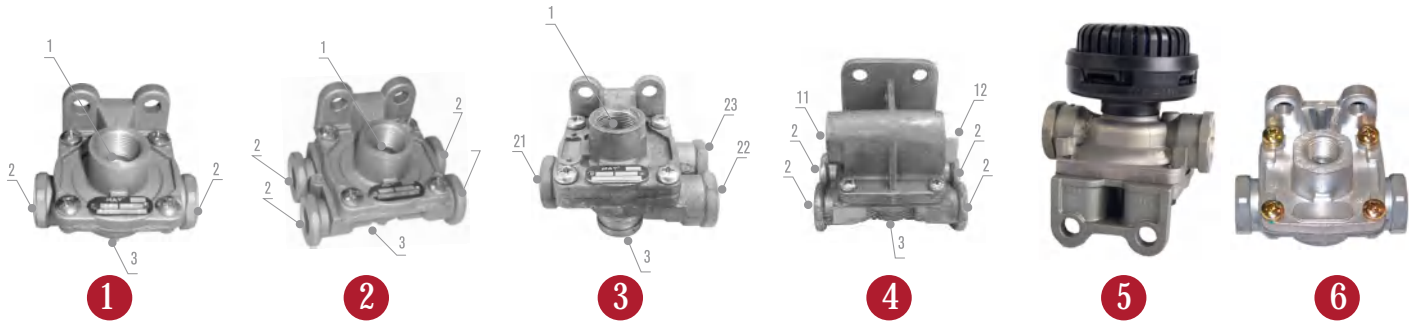

FOR

AS 3001 to AS 3016 • AS 3050 to AS 3054, AS 3112 • AS 3113 • AS 3150

QUICK RELEASE VALVE | ÇABUK TAHLİYE VALFİ

MAY No	OEM Ref. No.	Type	Technical Details	Vehicles
2449-01	W 973 500 000 0	1	Port 1,2,3=M22x1,5	EOBUS, STEYR, KRONE, MERCEDES, IVECO, BPW, MAN, SCHMITZ, DAF, NEOPLAN, KÖGEL, TEREX-DEMAG, SCANIA, VOLVO, FAUN, GOLDHOFFER, JOHN DEERE, NATO, DIMETAL, RITEC, RENAULT VI, DAF-LEYLAND
2449-02	W 973 500 006 0	1	Port 1,2,3=M16x1,5	DAF, NATO, RENAULT VI, IVECO, FRUEHAUF
2449-03	W 973 500 003 0	1	Port 1,2,3=G 3/8"	RENAULT VI, DAF, IVECO
2449-04	W 973 500 038 0	2	Port 1,3=M22x1,5 • Port 2=M16x1,5	DAF, SCANIA, RENAULT, FRUEHAUF
2449-05	W 973 500 *** 0	2	Port 1,2,3=M22x1,5	DAF, SCANIA, RENAULT, FRUEHAUF
2449-06	W 973 500 018 0	1	Port 1,3=M22x1,5 • Port 2=M16x1,5	SCANIA 113 (BUS), SCANIA 93 (BUS), DAF, FRUEHAUF
2449-07	W 973 500 047 0	1	Port 1=M22x1,5 • Port 2,3=M16x1,5	VOLVO FH, FM Ref.no: 3173152
2449-08	W 973 500 040 0	1	Port 1,2,3=M16x1,5	MERCEDES
2449-09	W 973 500 039 0	1	Port 1,2,3=M22x1,5 Voss	RENAULT VI, DAF, IVECO, VOLVO Ref.no: 9518619
2449-10	W 973 500 028 0	3	Port 1,21,22=M22x1,5 Voss • Port 3=Schnapp Port 23=M16x1,5 Voss	MERCEDES, DAF, NATO
2449-11	W 973 500 051 0	4	Port 3,11,12=M22x1,5 • Port 3=M16x1,5	DAF, SCANIA, RENAULT, KÖGEL, KRONE, FRUEHAUF
2449-12	W 973 500 031 0	3	Port 1,21,23=M22x1,5 Voss • Port 3=Schnapp Port 22=M16x1,5 Voss	MERCEDES, DAF
2449-13	W 973 500 034 0	3	Port 1,21,22=M22x1,5 Voss • Port 3=Schnapp Port 23=Not Bored	DAF, NATO, MAN
2449-14	W 973 500 042 0	3	Port 1,21,22=M22x1,5 Voss • Port 3=M22x1,5 Port 23=Not Bored	MERCEDES, MAN
2449-15	W 973 500 053 0	4	Port 2,11,12=M16x1,5 • Port 3=Silencer	DAF, VOLVO
2449-16	W 973 500 045 0	5	Port 1,2=M22x1,5 • Port 3=Silencer • 12 BAR	DAF Ref.no: 1506489 • RENAULT Ref.no: 5010260585 SCANIA Ref.no: 1935672 • VOLVO Ref.no: 25328684
2449-17	W 973 500 014 0	1	Port 1= 1/2" PTF SAE Short • Port 2= 3/8" NPTF (2x) Port 3: 3/8" NPTF • 10 bar	DAF Ref.no: 1518272 • SCANIA Ref.no: 186568
2449-18	W 973 500 011 0	6	Port 1= 1/2" PTF SAE Short • Port 2= 1/4" NPTF (2x) Port 3: 3/8" NPTF • 10 bar	LEYLAND-DAF
2449-19	W 973 500 017 0	1	Port 1= 3/8" PTF SAE Short • Port 2= 3/8" NPTF (2x) Port 3: 3/8" NPTF • 10 bar	
2449-20	W 473 501 004 0	1	Port 1,3=M22x1,5 • Port 2=M22x1,5 (2x)	
2449-21	W 973 500 013 0	1	Port 1=M22x1,5 • Port 2=M16x1,5 (2x) Port 3=M16x1,5	SCANIA Ref.no: 1676783
2449-22	W 973 500 001 0	1		MAN