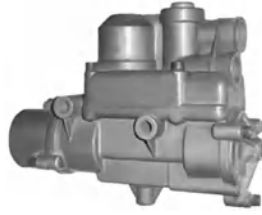

LOAD SENSING VALVE | YÜK AYAR VALFİ

1

2

3

4

5

6

7

8

9

04

CHASSIS & SUSPENSION SYSTEMS
PAŞE & SÜSPANSİYON SİSTEMLERİ

MAY No	OEM Ref. No.	Type	Technical Details	MAY Kit. No.	Vehicles
2441-01	KN BR 4415	1	Port 1=M22x1.5 • Port 2,4=M16x1.5	2441-A	DAF, IVECO
2441-02	KN BR 4350	2	Port 1=M22x1.5 • Port 2,4=M16x1.5	2441-B	
2441-03	KN BR 5619	4	Port 1,2=M22x1.5 Voss • Port 4,1,42=M16x1.5 Voss	2441-C	MAN Ref.no: 81521616534
2441-04	KN BR 5503	5	Port 1,2=M22x1.5 • Port 4=M16x1.5 • Port 41,42=M12x1,5	2441-D	
2441-05	KN BR 4419	3	Port 1,2,4=M16x1.5	2441-E	MAN, RABA
2441-06	KN BR 4352	2	Port 1,4=M16x1.5 Voss • Port 2=M22x1.5 Voss	2441-B	
2441-07	KN BR 4411	1	Port 1,2,4=M16x1.5	2441-A	DAIMLER
2441-08	KN BR 4412	1	Port 1,2,4=M16x1.5	2441-A	MAN
2441-09	KN BR 4413	1	Port 1=M22x1.5 • Port 2,4=M16x1.5	2441-A	RENAULT TRUCKS
2441-10	KN BR 4414	1	Port 1=M22x1.5 • Port 2,4=M16x1.5	2441-A	DAF/LEYLAND, IVECO
2441-11	KN BR 4421	1	Port 1,2=M22x1.5 Voss • Port 4,=M16x1.5 Voss	2441-A	RENAULT TRUCKS
2441-12	KN BR 4423	1	Port 1,2,4=M16x1.5	2441-A	MAN
2441-13	KN BR 4429	1	Port 1,2,4=M16x1.5	2441-A	MAN
2441-14	KN BR 4431	1	Port 1=M22x1.5 • Port 2,4=M16x1.5	2441-A	RENAULT TRUCKS