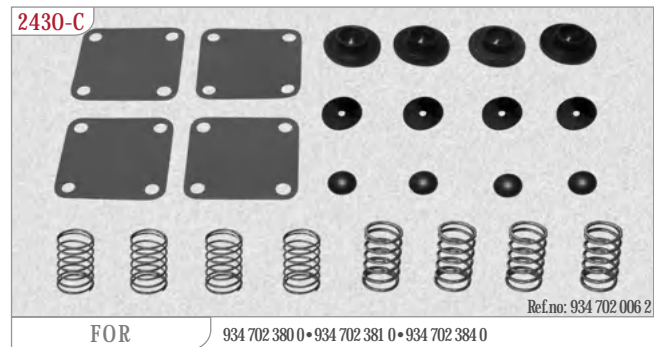

MAY No	OEM Ref. No.	Type	Technical Details	MAY Kit. No.	Vehicles
2430-18	W 934 702 082 0	3	Ports 1=M22x1,5 Ports 21,22,23,24=M16x1,5	2430-B	VOLVO
2430-19	W 934 702 330 0	3	Ports 1=M22x1,5 Ports 21,22,23,24=M16x1,5	2430-A	VOLVO
2430-20	W 934 702 302 0	3	Ports 1=M22x1,5 Ports 21,22,23,24=M16x1,5	2430-G	RENAULT VI
2430-21	W 934 702 100 0	3	Ports 1=M22x1,5 Ports 21,22,23,24=M16x1,5	2430-FA	DAF, FAUN, IRISBUS, IVECO, VOLVO
2430-22	W 934 702 110 0	3	Ports 1=M22x1,5 Ports 21,22,23,24=M16x1,5	2430-B	RENAULT VI
2430-23	W 934 702 053 0 W 934 702 047 0	3	Ports 1=M22x1,5 Ports 11,12,21,22,23,24=M16x1,5	2430-A	VOLVO Refno.8152899
2430-24	W 934 702 090 0	3	Ports 1=M22x1,5 Ports 21,22,23,24=M16x1,5	2430-B	
2430-25	W 934 702 110 0	3	Ports 1=M22x1,5 Ports 21,22,23,24=M16x1,5	2430-B	IVECO Refno.719743
2430-26	W 934 702 000 0	3	Ports 1=M22x1,5 Ports 21,22,23,24=M16x1,5	2430-A	RENAULT Refno. 5000465223
2430-27	W 934 702 390 0	3	Ports 1=M22x1,5 Ports 11,12,21,22,23,24=M16x1,5	2430-B	MAN, MERCEDES, IVECO, VOLVO, BMC
2431-01	W 934 702 221 0	4	Ports 1=M22x1,5 • Ports 11,12=M16x1,5 Ports 21,22,23,24=M16x1,5 • 7 PORT	2431-A	MERCEDES, MAN, NATO
2431-02	W 934 702 210 0	4	Ports 1=M22x1,5 • Ports 11,12=M16x1,5 Ports 21,22,23,24=M16x1,5 • 7 PORT	2431-B	MERCEDES, FAP, IKARBUS
2431-03	W 934 702 223 0	4	Ports 1=M22x1,5 • Ports 11,12=M16x1,5 Ports 21,22,23,24=M16x1,5 • 7 PORT	2431-F	MAN
2431-04	W 934 702 220 0	4	Ports 1=M22x1,5 • Ports 11,12=M16x1,5 Ports 21,22,23,24=M16x1,5 • 7 PORT	2431-B	MERCEDES, NATO
2431-05	W 934 702 240 0	4	Ports 1=M22x1,5 • Ports 11,12=M16x1,5 Ports 21,22,23,24=M16x1,5 • 7 PORT	2431-G	MERCEDES, MAN, NATO
2431-06	W 934 702 191 0	5	Ports 1=M22x1,5 • Ports 11,12=M16x1,5 Ports 21,22,23,24=M16x1,5 • 7 PORT	2431-E	IVECO, DAF
2431-07	W 934 702 192 0	5	Ports 1=M22x1,5 • Ports 11,12=M16x1,5 Ports 21,22,23,24=M16x1,5 • 7 PORT	2431-E	IVECO, DAF
2431-08	W 934 702 260 0	5	All Ports =M22x1,5	2431-E	MERCEDES Ref.no: 002 431 7306 - 002 431 7406 002 431 7806 - 002 431 76 06 • DAF Ref.no: 1518181
2431-09	W 934 702 250 0	5	Ports 1=M22x1,5 • Ports 11,12=M16x1,5 Ports 21,22,23,24=M16x1,5 • 7 PORT	2431-E	MERCEDES, RENAULT IV, LEYLAND, DAF, NATO, IVECO, KÖGEL