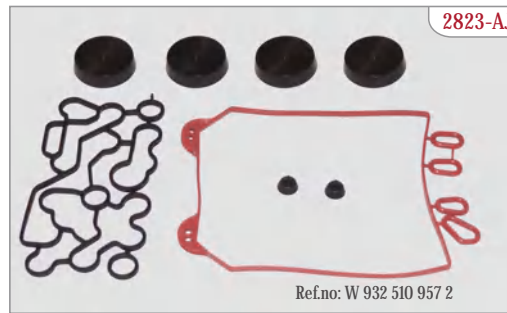

AIR PROCESSING UNIT | HAVA İPLEME MERKEZİ

02
AIR DRYER & DRAIN SYSTEMS
HAVA KURUTUCU & TAHLİYE SİSTEMLERİ