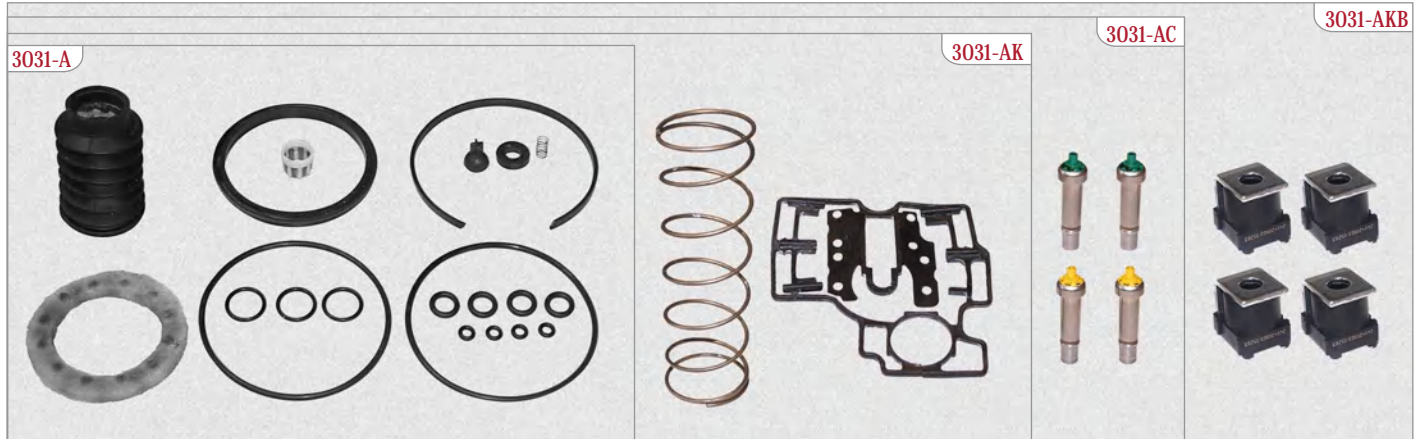

CLUTCH ACTUATOR | ELEKTRİKLİ DEBRİYAJ MERKEZİ