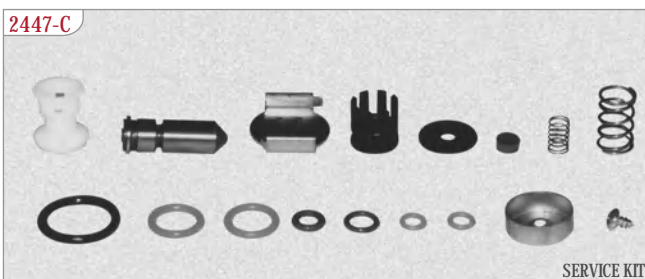

2447-C

SERVICE KIT