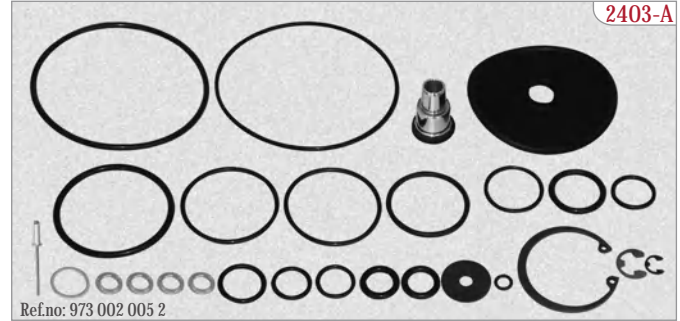

TRAILER CONTROL VALVE | DORSE KONTROL VALFİ

FOR
471 401 000 0 • 471 401 001 0 • 471 401 010 0 • 471 401 011 0