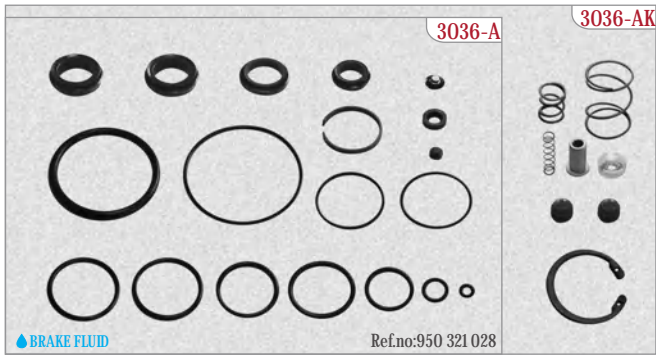

CLUTCH SERVO UNIT | HAVALI DEBRİyaj MERKEZİ

1

2

MAY No	OEM Ref. No.	Type	Technical Details	MAY Kit. No.	Vehicles
3036-01	HLDX 321 020 001	1	💧 BRAKE FLUID	3036-A/AK	MERCEDES Ref.no: A 000 290 36 12
3036-02-M	HLDX 321 025 001	2	🟢 MINERAL OIL	3036-BM/BMK	MERCEDES Ref.no: A 000 295 40 18
3036-03	HLDX 321 023 001	2	💧 BRAKE FLUID	3036-C/CK	MERCEDES Ref.no: A 000 295 34 18
3036-04	HLDX 321 027 001	2	💧 BRAKE FLUID	3036-C/CK	MERCEDES Ref.no: A 000 257 0177