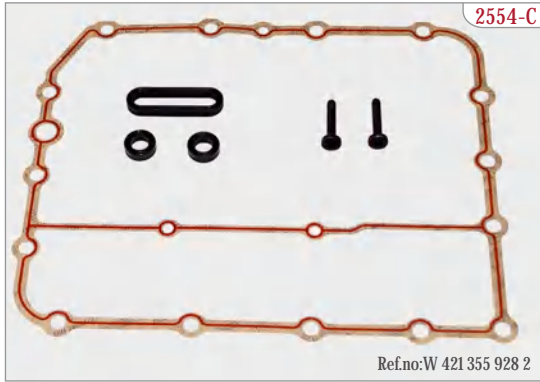

GEARBOX CONTROL UNIT | PÁNŽIMAN KONTROL ÜNÝTESÝ

03
CLUTCH & GEARBOX SYSTEMS
DEBRÝAJ & PÁNŽIMAN SÝSTEMLERÝ