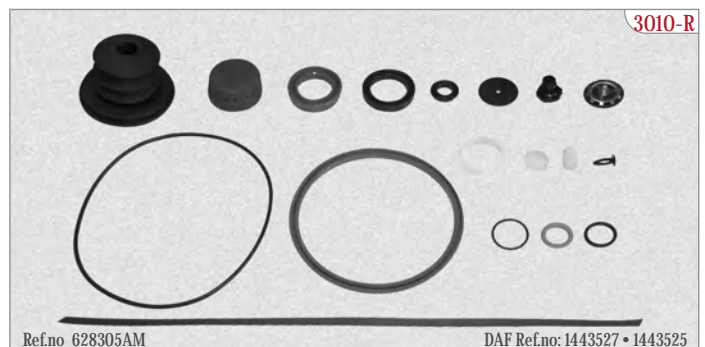

CLUTCH SERVO UNIT | HAVALI DEBRÝAJ MERKEZÝ

03
CLUTCH & GEARBOX SYSTEMS
DEBRÝAJ & PANZIMAN SÝSTEMLERÝ