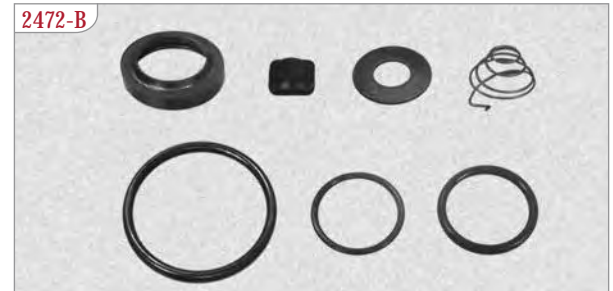

PRESSURE REGULATING VALVE | BASINÇ AYAR VALFİ

MAY No	OEM Ref. No.	Type	Technical Details	MAY Kit No	Vehicles
2472-16	KN AC 155M	1	7,3 BAR • Ports=M6x1,5	2472-A	
2472-17	KN AC 155N	1	8,3 BAR • Ports=M6x1,5	2472-A	
2472-18	KN AC 157C	2	8 BAR • Ports=M22x1,5	2472-A	RENAULT PREMIUM Ref.no: 5010 260 893
2472-19	KN DB 1240	3	8 BAR • Ports=M22x1,5	2472-B	RENAULT PREMIUM
2472-20	KN KX 2045/A	4	7,5 BAR • Ports=M12x1	--	VOLVO Ref.no: 1629490 • 291591 • 20399145
2472-21	KN 269753	4	1/4"NPTF	--	VOLVO
2472-22	KN 277144	4	1/4"NPTF	--	VOLVO
2472-23	KN 277214	4	1/4"NPTF	--	VOLVO
2472-24	KN 295393	4	1/4"NPTF	--	VOLVO
2472-25	KN 295452	4	1/4"NPTF	--	VOLVO
2472-26	KN AC 157A	2	7,5 BAR • Ports=M22x1,5	2472-A	RENAULT TRUCKS
2472-27	KN AC 157B	2	4 BAR • Ports=M22x1,5	2472-A	RENAULT TRUCKS
2472-28	KN AC 157D	2	8 BAR • Ports=M22x1,5	2472-A	IRISBUS, IVECO, SPRI PLAXTON, PRIMA, RENAULT VIMAGNUM KERAX MDLUM
2472-29	KN AC 157E	2	5,5 BAR • Ports=M22x1,5	2472-A	RENAULT TRUCKS
2472-30	KN AC 157F	2	9,5 BAR • Ports=M22x1,5	2472-A	RENAULT TRUCKS
2472-31	KN AC 157G	2	4,2 BAR • Ports=M22x1,5	2472-A	RENAULT TRUCKS
2472-32	KN AC 157L	2	3,6 BAR • Ports=M22x1,5	2472-A	IRISBUS, RENAULT VIMAGNUM, KERAX MDLUM, PREMIUM
2472-33	KN AC 157M	2	7 BAR • Ports=M22x1,5	2472-A	IRISBUS, RENAULT VIMAGNUM, KERAX MDLUM, PREMIUM
2472-34	KN AC 157P	2	10 BAR • Ports=M22x1,5	2472-A	RENAULT VIMAGNUM Ref.no: 7420860739, VOLVO FE Ref.no: 20860739
2472-35	KN AE 1103	5	Port 1,2=M12x1,5 M8x1 without hole (deliksiz)	2472-C	IVECO, RENAULT TRUCKS MDLINER, RABA
2472-36	KN AE 1122	5	Port 1,2=M12x1,5 M8x1 4,3mm hole (delik)	2472-C	IVECO, TURBOTECH, TURBOSTAR, RENAULT TRUCKS MDLINER, FRUEHAUF
2472-37	KN AC 152DX	6	7,3 BAR • Ports=M22x1,5	2472-D/DK	IVECO Ref.no: 04456618 • 04676011 • 04749973

FOR