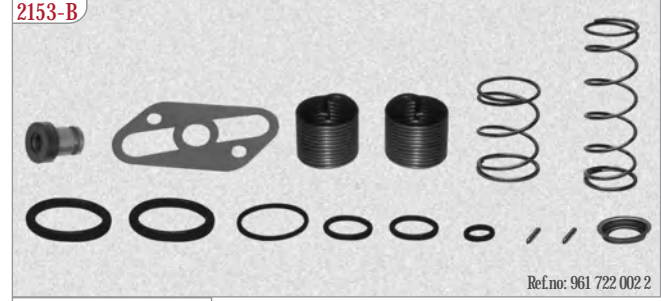

961 722 150 0 • 961 722 160 0 • 961 722 175 0 • 961 722 230 0 • 961 722 259 0 • 961 722 151 0 • 961 722 164 0
961 722 179 0 • 961 722 250 0 • 961 722 261 0 • 961 722 152 0 • 961 722 168 0 • 961 722 180 0 • 961 722 255 0
961 722 268 0 • 961 722 156 0 • 961 722 172 0 • 961 722 181 0 • 961 722 256 0 • 961 722 276 0 • 961 722 157 0
961 722 174 0 • 961 722 210 0 • 961 722 288 0 • 961 722 257 0 • 961 722 281 0