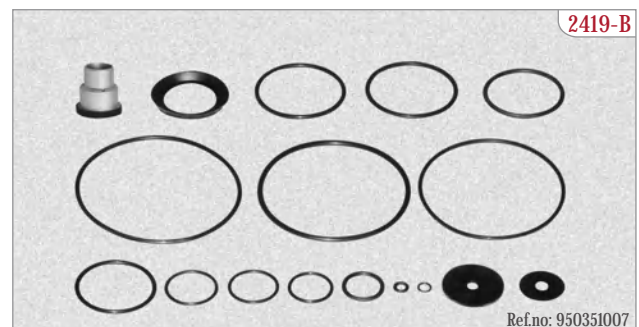

TRAILER CONTROL VALVE | DORSE KONTROL VALFÝ

1

2

3

4

5

6

MAY No	OEM Ref. No.	Type	Technical Details	MAY Kit. No.	Vehicles
2419-01	GRAU 351 008 011	1	Ports: M22x1,5	2419-A/B	SCHMITZ
2419-02	GRAU 355 071 001	2	Ports: 11,12,22,41,42=M22x1,5 Voss 43=M16x1,5 Voss	2419-C	MERCEDES, DAF, VOLVO
2419-03	GRAU 355 027 011	3	Ports: M16x1,5	2419-D	MERCEDES, DAF, VOLVO
2419-04	GRAU 355 045 001	4	Ports: M16x1,5	2419-E	MERCEDES, DAF, VOLVO
2419-05	GRAU 355 008 012	1	Ports: M22x1,5	2419-A/B	BPW, SCHMITZ, NEOPLAN, DAF, GOLDHOFFER, JOHN DEERE
2419-06	GRAU 355 008 511	1	Ports: M22x1,5	2419-A/B	SCHMITZ
2419-07	GRAU 331 000 202	5	Ports: M22x1,5	2419-A/B	
2498-01	HLDX 355 094 001	6		2498-A	MERCEDES ACTROS Ref.no: 000 431 95 13