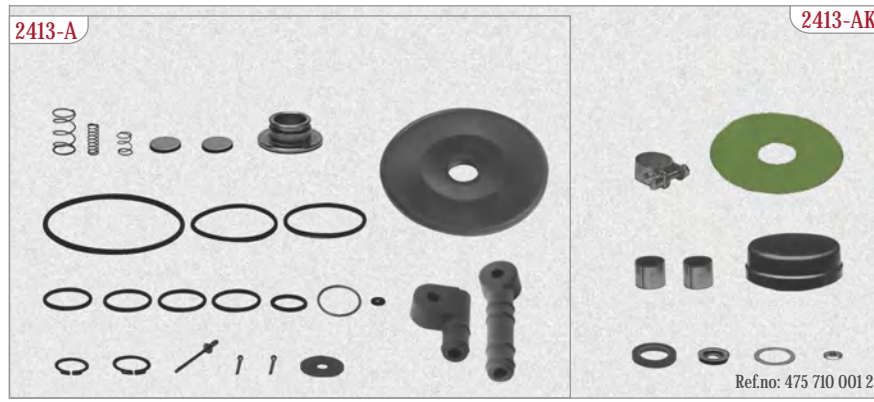

LOAD SENSING VALVE | YÜK AYAR VALFİ

MAY No	OEM Ref. No.	Type	Angle (α)	Port 3 Type	Technical Details	Vehicles
2413-164	W 475 710 160 0	2	16°	B	1,2,=M22x1.5 Voss • 4=M16x1.5 Voss	
2413-165	W 475 710 161 0	2	30°	B	1,2,=M22x1.5 Voss • 4=M16x1.5 Voss	
2413-166	W 475 710 165 0	2	16°	B	1,2,=M22x1.5 Voss • 4=M16x1.5 Voss	
2413-167	W 475 710 167 0	2	30°	B	1,2,=M22x1.5 Voss • 4=M16x1.5 Voss	
2413-168	W 475 710 168 0	2	30°	B	1,2,=M22x1.5 Voss • 4=M16x1.5 Voss	
2413-169	W 475 710 200 0	3	30°	A	1,=M22x1.5 • 2,4=M16x1.5