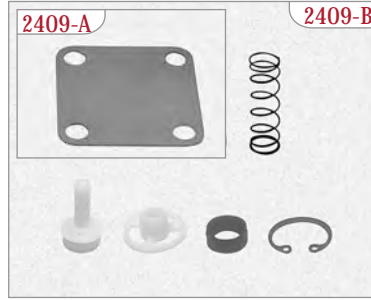

PRESSURE REGULATING VALVE | BASINÇ AYAR VALFİ

MAY No	OEMRef. No.	Type	Pressure in Bar	Vehicles
2409-56	W 434 100 224 0	3	1,7 BAR	MERCEDES, IVECO
2409-57	W 434 100 223 0	3	4,0 BAR	MERCEDES, VOLVO, EVO-BUS, KAESBOHRER, SCHMITZ
2409-58	W 434 100 222 0	3	6,2 BAR	MERCEDES, IVECO, NEOPLAN, VOLVO, DAF, KÖGEL, SCANIA, DIMETAL, NATO RENAULT, LIEBHERR, MAN, STEYR
2409-59	W 434 100 129 0	2	5,2 BAR	MAN
2409-60	W 434 100 040 0	1	6,5 BAR	MAN
2409-61	W 434 100 153 0 W 434 100 198 0	1	7,3 BAR • M22x1,5 Voss	MERCEDES ACTROS Ref.no: A 005 429 64 44
2409-62	W 434 100 144 0	1	10,8 BAR • M22x1,5 Voss	SCANIA P SERIES Ref.no: 1920145