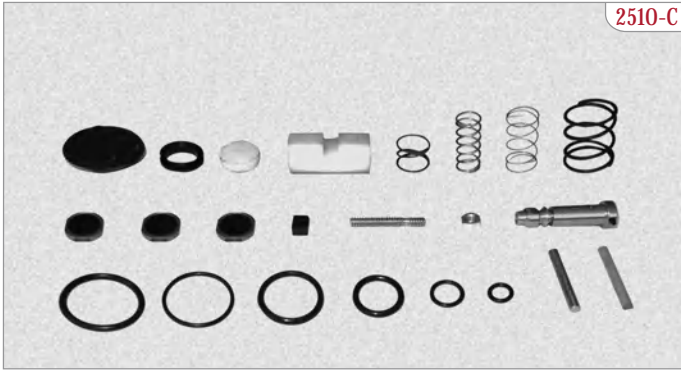

LEVELLING VALVE | KASA KÖRÜK VENTİLİ