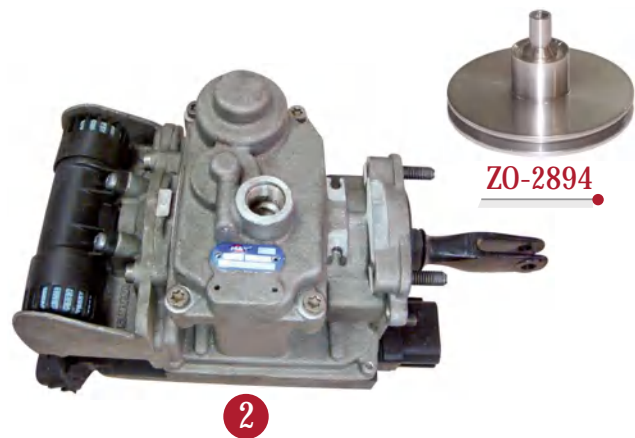

EBS FOOT BRAKE MODULE / EBS FREN PEDAL MERKEZİ

MAY No	OEM Ref. No.	Type	MAY Kit. No.	Solenoid Kit. No.	Vehicles
2030-01	W 480 020 004 0	1	2030-A/AP	2030-AB/ABB	MAN Ref.no: 81521306283 • 81521306285 • DAF Ref.no: 1522235
2030-02	W 480 020 100 0	2	2030-B/BP	2030-BB/BBB	MERCEDES Ref.no: 000 446 46 36
2030-03	W 480 020 010 0	2	2030-B/BP	2030-BB/BBB	IVECO STRALIS Ref.no: 4462300002 • IVECO Ref.no: 41211412
2030-04	W 480 020 105 0	2	2030-B/BP	2030-BB/BBB	MERCEDES Ref.no: 000 446 69 53 • A000 446 9636
2030-05	W 480 020 014 0	3	2030-C/CP	2030-CB/CBB	IVECO EURO 6 Ref.no: 5801998614