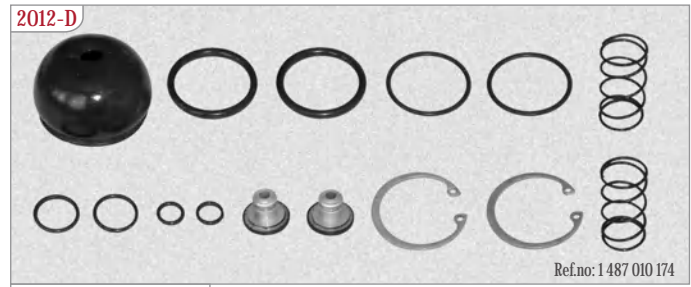

2012-F

2012-D

Ref.no: 1487 010 174

FOR

0 485 008 038