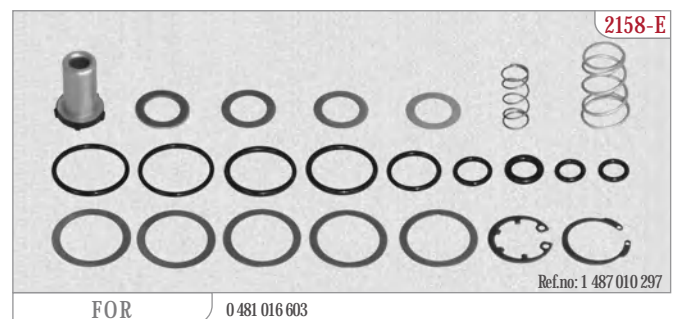

FOR
0 481 016 603