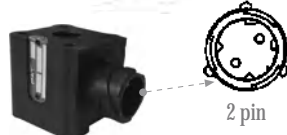

PL-1625

Ref.no: W 480 106 6254
W 480 106 6204
PLASTIC PISTON

BS-0009

PRESSURE SENSOR