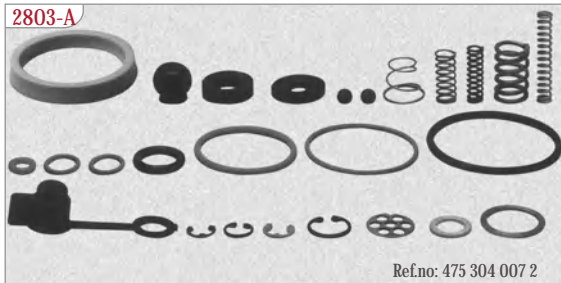

FOR

475 304 201 0 • 475 304 204 0 • 475 304 251 0 • 475 304 253 0
475 304 254 0 • 475 304 256 0