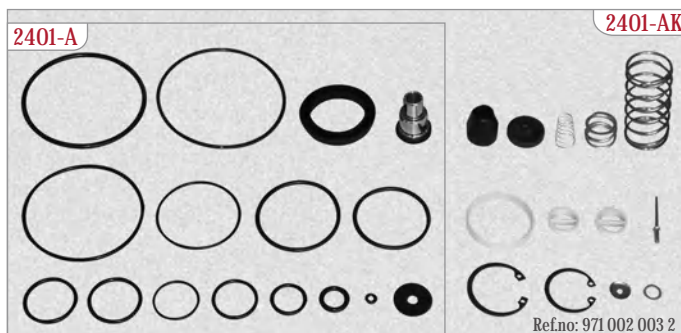

15

RELAY EMERGENCY VALVE | ACİL DURUM VALFİ

MAY No	OEM Ref. No.	Type	Technical Details	MAY Kit. No.	Vehicles
2401-01	W 971 002 150 0	1	All Ports=M22x1,5	2401-A/AK	DAF, MAN, MERCEDES, SCANIA, VOLVO
2401-02	W 971 002 300 0	3	Ports1,2=M22x1,5 • Ports1-2=M22x1,5 Port 4=M16x1,5	2401-B	BPW, SCHMITZ, DAF, GOLDHOFFER, KOGEL RENAULT VI, KRONE
2401-03	W 971 002 152 0	4	Ports1,4=M16x1,5 • Ports1-2=M22x1,5 Port 2=4xM16x1,5 • 1xM22x1,5	2401-C	DAF, NEOPLAN, NATO, BPW
2401-04	W 971 002 000 0	2	All Ports=M22x1,5	2401-E/G	IVECO, VOLVO, DAF, DIMETAL, RENAULT VI, FRUEHAUF
2401-05	W 971 002 531 0	6	Combination of 2401-01 & 2493-01	2401-A/AK 2493-B	BPW, SCHMITZ, NEOPLAN, DAF, GOLDHOFFER, DEMAG NATO, LIEBHERR, VANHOOL, EVOBUS, KRONE, FRUEHAUF
2401-06	W 971 002 533 0	6	Combination of 2401-01 & 2493-02	2401-A/AK 2493-B	SCHMITZ, NEOPLAN, DAF, GOLDHOFFER, KOGEL NATO, EVOBUS, KAESSBOHRER, JOHN DEERE
2401-07	W 971 002 570 0	10	Combination of 2401-01 & 2442-02	2401-A/AK 2442-A	NEOPLAN, DAF, SCHMITZ, GOLDHOFFER KRONE, JOHN DEERE
2401-08	W 971 002 620 0	12	Combination of 2401-01 & 2493-01 & 2442-01	2401-A/AK 2442-A / 2493-C	DAF, BPW, GOLDHOFFER, JOHN DEERE
2401-09	W 971 002 301 0	3	Ports1,2=M22x1,5 • Ports1-2=M22x1,5 Port 4=M16x1,5	2401-B	DAF, KOGEL, KRONE
2401-10	W 971 002 303 0	3	Ports1-2, 2-4=M22x1,5 • Port 1=M22x1,5	2401-B	FRUEHAUF
2401-11	W 971 002 304 0	3	Ports1-2, 2-4=M22x1,5	2401-B	DAF, FRUEHAUF
2401-12	W 971 002 307 0	3	Ports1-2, 2-4=M22x1,5	2401-B	DAF, FRUEHAUF
2401-13	W 971 002 700 0	8	Combination of 2401-02 & 2493-02	2401-B/2493-B	DAF, GOLDHOFFER, JOHN DEERE
2401-14	W 971 002 701 0	8	Combination of 2401-02 & 2493-01	2401-B/2493-B	DAF Ref.no: 1519312
2401-15	W 971 002 500 0	7	Combination of 2401-04 & 2493-03	2401-B/2493-C	NATO, VANHOOL, EVOBUS, DAF
2401-16	W 971 002 547 0	7	Combination of 2401-04 & 2493-01	2401-B/2493-B	DAF, RENAULT VI
2401-17	W 971 002 550 0	9	Combination of 2401-04 & 2442-02	2401-E/2442-A	
2401-18	W 971 002 600 0	11	Combination of 2401-04 & 2442-04 & 2493-03	2401-E/2442-A 2493-C	VANHOOL
2401-19	W 971 002 151 0	5	Ports1,2,4=M16x1,5 • Ports1,2=M22x1,5	2401-C	DAF, NATO, RENAULT VI, FRUEHAUF
2401-20	W 971 002 900 0	13	MAX 10 BAR	2401-F / 2401-FA 2401-FB / 2401-FC	DAF, KOGEL, SCANIA, KRONE, SCHMITZ, KAESSBOHRER
2401-21	W 971 002 153 0	1	All Ports=M22x1,5	2401-A / AK 2401-C	NATO
2401-22	W 971 002 532 0	6	Combination of 2401-21 & 2493-02	2401-A / AK 2493-B	NATO, KOGEL
2401-23	W 971 002 580 0	10	Combination of 2401-01 & 2442-05	2401-A / AK 2442-A	SCHMITZ Ref.no: 050012 • DAF Ref.no: 1519307
2401-24	W 971 002 305 0	3	Ports1,1-2,2=M22x1,5 • Ports4=M16x1,5	2401-B	DAF Ref.no: 1519301
2401-25	W 971 002 157 0	5	Ports1,2,4=M16x1,5 • Ports1-2=M22x1,5	2401-E	DAF Ref.no: 1518258
2401-26	W 971 002 530 0	1	Combination of 2401-01 & 2493-03	2401-A/AK	DAF Ref.no: 815808/815809 MERCEDES EVOBUS Ref.no: 8.283.884.000
2479-01	W 971 002 802 0	14	Ports1,1-2=M22x1,5 • Ports2,4=M16x1,5	2479-A	SCHMITZ Ref.no: 054031 • DAF Ref.no: 1505144 KOGEL Ref.no: 339739 • KRONE Ref.no: 5813503 RENAULT VI Ref.no: 5021170448 FRUEHAUF Ref.no: M059896-01
2479-02	W 971 002 805 0	15	Ports1,1-2=M22x1,5 • Ports2,4=M16x1,5	2479-A	DAF Ref.no: 1664345 • MAN Ref.no: N2509990166 RENAULT Ref.no: 5021170448 SCANIA Ref.no: 1738442 • VOLVO