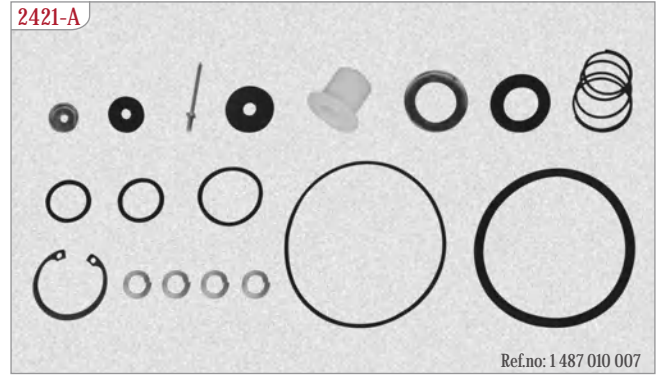

RELAY VALVE | RÖLE VENTÝLY

FOR

0 481 026 010 • 0 481 026 014 • 0 481 026 019 • 0 481 026 021 • 0 481 026 022