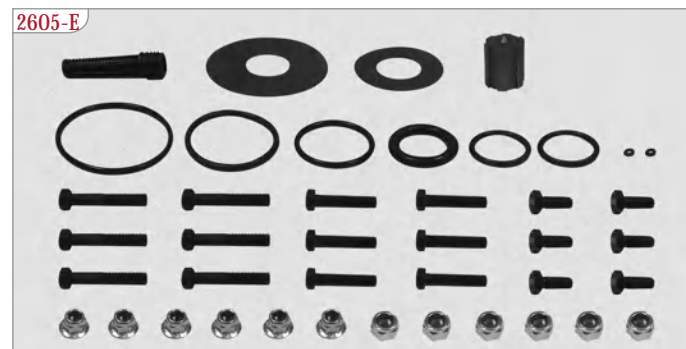

AUTOMATIC DRAIN VALVE | OTOMATÝK SU TAHLÝE VALFÝ

MAY No	OEM Ref. No.	Type	Technical Details	Vehicles
ES-030-01	HLDX 87255	1	24V • 0,5A • M24	
ES-030-02	HLDX 78166	1	12V • 1A • M24	
ES-030-03	HLDX 78165	2	24V • 0,5A • M27	EVOBUS Ref.no: 89199491914 • IVECO Ref.no: 42533989 KAROSA Ref.no: 5006000753 MAN Ref.no: 81512606060