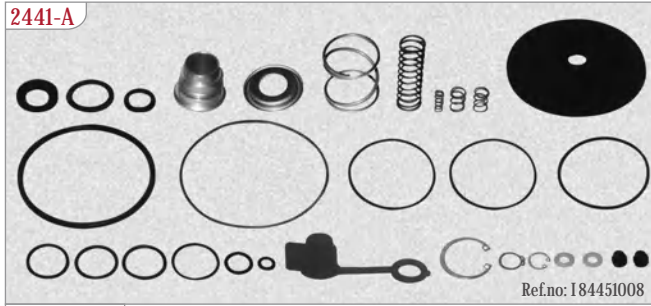

LOAD SENSING VALVE | YÜK AYAR VALFİ

2441-A
Ref.no: 184451008
FOR BR 4415 • BR 4440 • BR 4452 • BR 4464 • BR 4466 • BR 4468
BR 4437 • BR 4451 • BR 4453 • BR 4465 • BR 4467