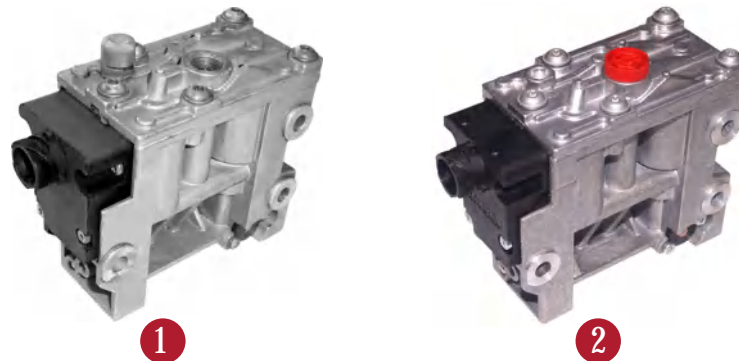

EXHAUST BRAKE VALVE | EGZOS FREN VALFÝ

MAY No	OEMRef. No.	Type	MAY Kit. No.	Solenoid Kit. No.	Vehicles
2502-01	HERION 1025285D	1	2502-A/AK/AA/AC/AB	2502-ABB	VOLVO Ref.no: 3183424 • 3165147
2502-02	NORGREN 1025285	2	2502-B/BK/BA/BC/BB	2502-BAB	VOLVO Ref.no: 20411199
2502-03	HERION 1025285F	2	2502-B/BK/BA/BC/BB	2502-ABB	VOLVO Ref.no: 20411199