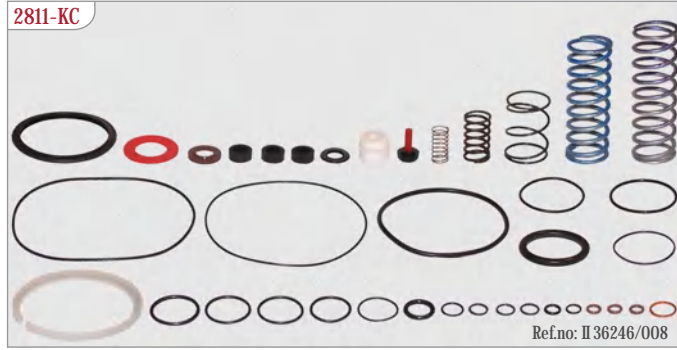

AIR DRYER VALVE | KURUTUCULU TAHLİYE VALFİ

02
AIR DRYER & DRAIN SYSTEMS
HAVA KURUTUCU & TAHLİYE SİSTEMLERİ

OTHER AVAILABLE REPAIR KITS

Üretilebilir Olan Diğer Tamir Takımları

MAY No	OEMRef. No.
2811-BA	I 87918
2811-BC	I 87919
2811-FA	II 362480061
2811-K	II 36248/008
2811-KA	II 36249/008
2811-N	II 19366/008

! Other available models will be manufactured after order.
Üretimde olan diğer ürünler sipariş üzerine üretilmektedir.