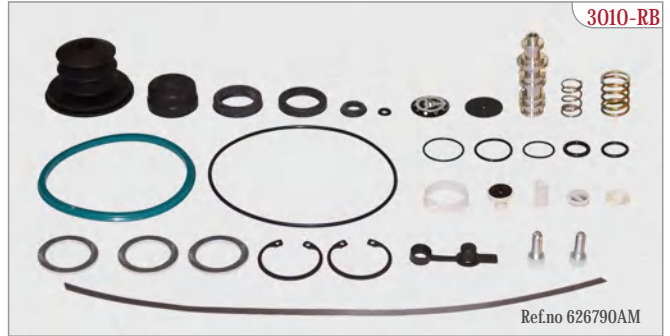

CLUTCH SERVO UNIT | HAVALI DEBRİYAJ MERKEZİ

OTHER AVAILABLE REPAIR KITS

Üretilebilir Olan Diğer Tamir Takımları

MAY No	OEMRef. No.	FOR
3010-CA	625283AM	550466
3010-LA	628477AM	85102141
3010-MA	628306AM	1443526
3010-MB	628368AM	81 30725 6097
3010-NA	626732AM	5001 843 782
3010-NB	626731AM	5001 843 793
3010-PA	626734AM	5001 843 798
3010-PC	631141AM	5001 871 326
3010-GA	622427AM	81 30725 6061

! Other available models will be manufactured after order.
Üretimde olan diğer ürünler sipariş üzerine üretilmektedir.

◆ BRAKE FLUID (DOT3, DOT4 or SAE J1703)

◆ MINERAL OIL (PENTOSIN, CHF11S)