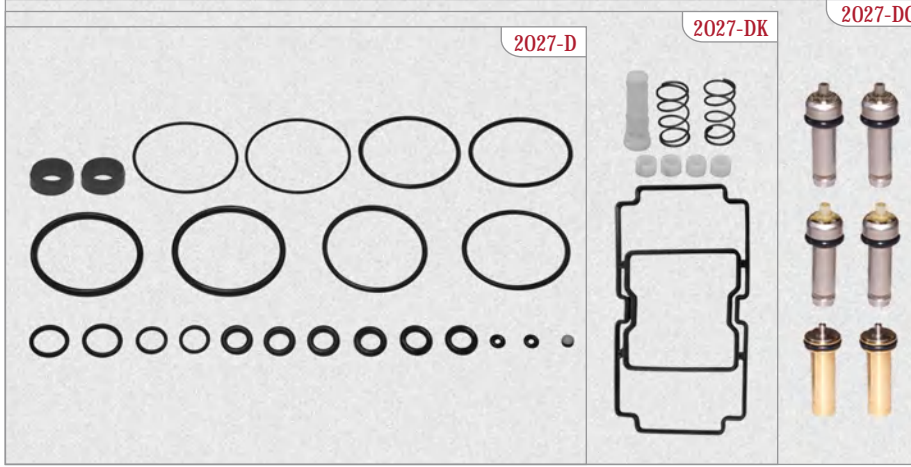

EBS DOUBLE CHANNEL MODULE | EBS ÇİFT YÖNLÜ KANAL MODÜLÜ