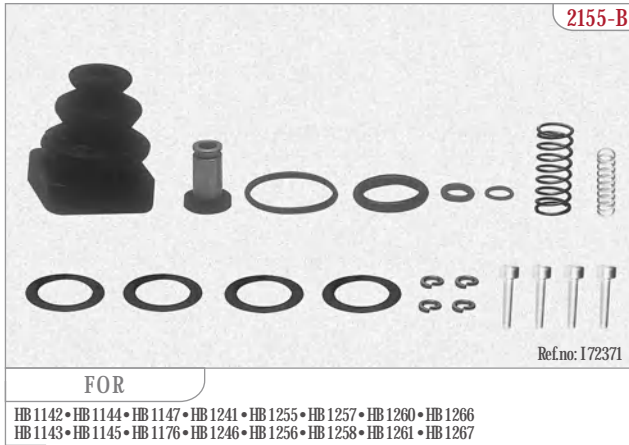

HAND BRAKE VALVE | EL FREN MERKEZİ