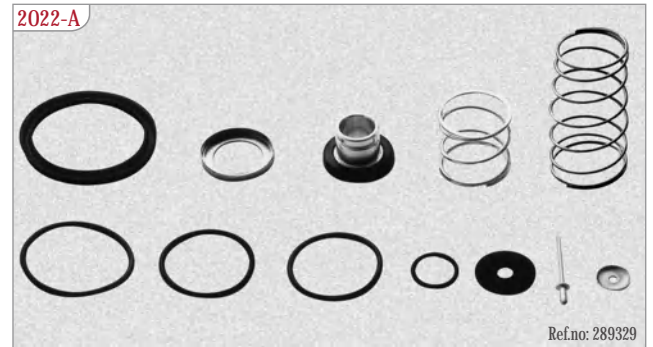

FOOT BRAKE VALVE | FREN PEDAL MERKEZİ

1

2

3

4

MAY No	OEMRef. No.	Type	Technical Details	MAY Kit. No.	Vehicles
2013-01	BDX KY 1396.1	4	MAX 8 BAR	2013-A/AK	SCANIA
2022-01	BDX 277863	1	E3 TYPE	2022-A	CHRYSLER, INTERNATIONAL
2022-02	BDX 278998	1	E3 TYPE	2022-A	CHRYSLER, INTERNATIONAL
2022-03	BDX 229500	1	E2 TYPE	2022-A	CHRYSLER, INTERNATIONAL
2022-04	BDX 229501	1	E2 TYPE	2022-A	CHRYSLER, INTERNATIONAL
2023-01	BDX 286171	2	E6 TYPE	2023-A	CHRYSLER, CAT
2025-01	BDX 286771	3	E7 TYPE	2025-A	CHRYSLER INTERNATIONAL
2025-02	BDX 286773	3	E7 TYPE	2025-A	CHRYSLER INTERNATIONAL