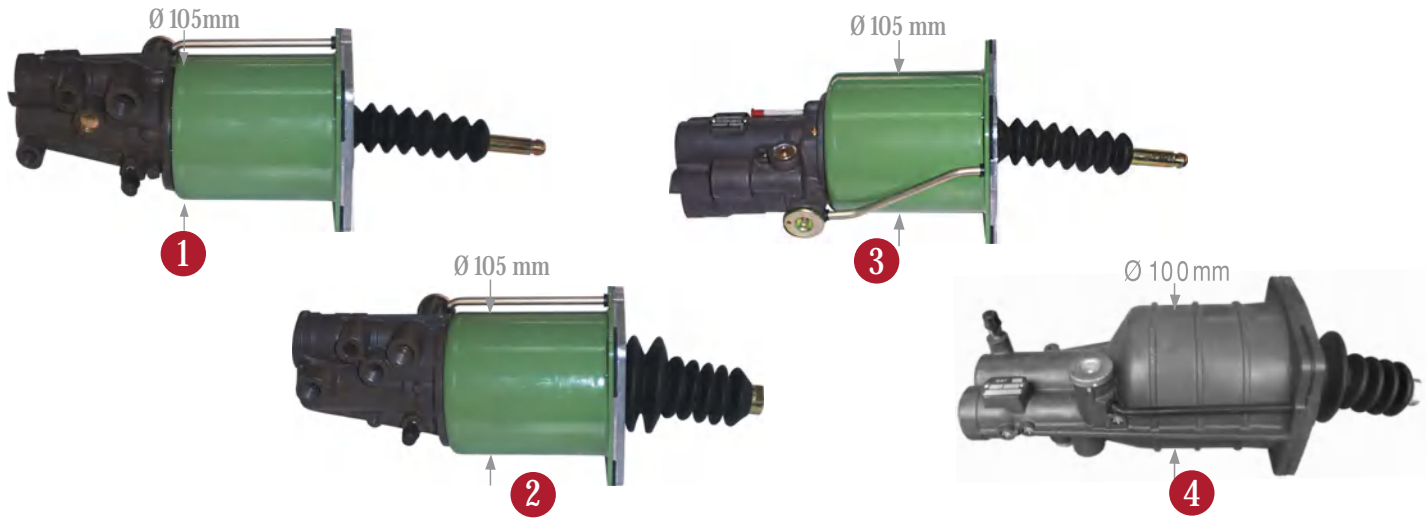

CLUTCH SERVO UNIT | HAVALI DEBRİYAJ MERKEZİ

MAY No	OEMRef. No.	Type	Technical Details	MAY Kit. No.	Vehicles
3007-01	KN VG 3208	1	Stroke 84 mm	3007-A	MAN Ref. no: 81307256031
3007-02	KN VG 3213	1	Stroke 64 mm	3007-B	MAN, IVECO, VOLVO, DAF
3007-03	KN VG 3264	2	Stroke 77.5 mm	3007-C/CK	DAF-LEYLAND, IRISBUS, IVECO STRALIS
3007-04	KN VG 3269	2	Stroke 77.5 mm	3007-C/CK	DAF-LEYLAND, IVECO STRALIS
3007-05	KN VG 3261	3	Stroke 85 mm	3007-D/DK	MAN, MERCEDES
3007-06	KN VG 3228	1	Stroke 85 mm	3007-A	MAN
3007-07	KN VG 3229	1	Stroke 60 mm	3007-AB	MAN Ref. no: 81307256053
3007-08	KN VG 3238	1	Stroke 64 mm	3007-E/EA	TATRA 420-815
3007-09	KN VG 3239	1	Stroke 84 mm	3007-E/EA	TATRA 430
3007-10	KN VG 3268	1	Stroke 84 mm	3007-A/AB	MAZ
3007-11	KN VG 3275	1	Stroke 64 mm	3007-B	
3007-12	KN VG 3276	3	Stroke 85 mm	3007-D/DK	IRISBUS
3007-13	KN VG 3283	1	Stroke 64 mm	3007-F	
3007-14	KN VG 3284	1	Stroke 84 mm	3007-F	
3007-15	KN VG 3215	1	Stroke 50 mm	3007-B	
3007-16	KN VG 3217	1	Stroke 50 mm	3007-B	
3007-17	KN VG 3221	2	Stroke 84 mm	3007-C/CK	IVECO
3007-18	KN VG 3227	2	Stroke 50 mm	3007-C/CK	DAF-LEYLAND
3007-19	KN VG 3231	1	Stroke 85 mm	3007-B	MAN
3007-20	KN VG 3235	2	Stroke 77.5 mm	3007-C/CK	
3007-21	KN VG 3279	1	Stroke 84 mm	3007-B	
3007-22	KN VG 3281	3	Stroke 44 mm	3007-D/DK	
3007-23	KN VG 3288	2	Stroke 77.5 mm	3007-C/CK	IVECO
3007-24	KN VG 3289	2	Stroke 77.5 mm	3007-C/CK	IVECO STRALIS Ref.no: 41035647
3007-25	KN VG 3286	4	Stroke 78 mm	3007-G/GK	IVECO, IRISBUS
3007-26	KN VG 3287	4	Stroke 78 mm	3007-G/GK	IVECO Ref.no: 41035640 • 41035649