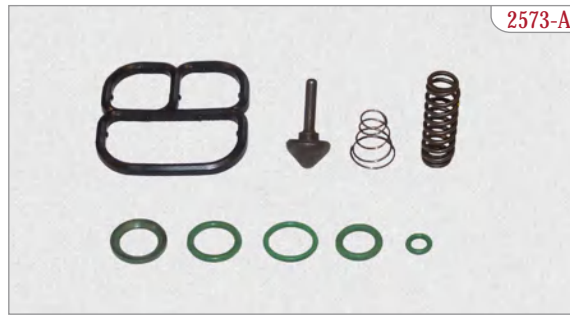

NEW

2573-01

Ref.no:

- Vehicle Details:
  DAF Ref.no: 1819070 - 1670900

2573-A

VARIABLE GEOMETRY TURBO VALVE ACTUATOR | DEĞİŞKEN GEOMETRELİ TURBO AYAR VALFİ

2544-01

Ref.no: IVECO 42554897