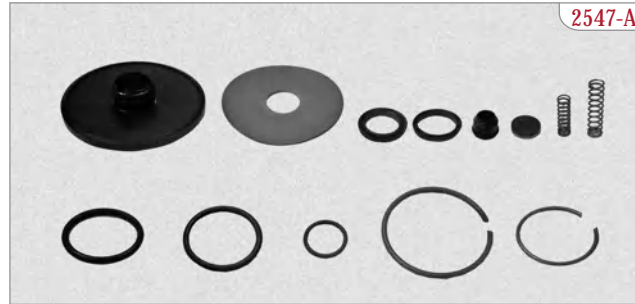

MAY No	OEM Ref. No.	Technical Details	MAY Kit No	Vehicles
2547-01	W 473 303 000 0	Ports = M16x1,5 Voss • 5.2 Bar	2547-A	MERCEDES Ref.no: 005 429 7044
2547-02	W 473 303 001 0	Ports = M16x1,5 Voss • 5.2 Bar	2547-A	
2547-03	W 473 303 002 0	Ports = M16x1,5 Voss • 6.8 Bar	2547-A	MERCEDES Ref.no: 005 429 88 44
2547-04	W 473 303 003 0	Ports = M16x1,5 Voss • 8.6 Bar	2547-A	
2547-05	W 473 303 004 0	Ports = M16x1,5 Voss	2547-A