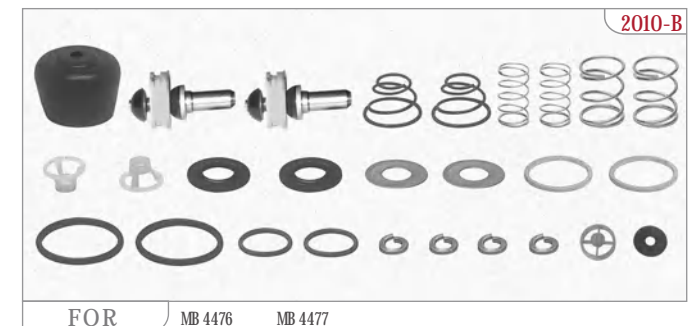

FOOT BRAKE VALVE | FREN PEDAL MERKEZİ

MAY No	OEM Ref. No.	Type	Technical Details	MAY Kit. No.	Vehicles
2011-06	KN MB 4636	1	All Ports M16x1,5	2011-F	DAF-LEYLAND
2011-07	KN MB 4820	5	Ports 11,12,21,22=M22x1,5 Voss NG12	2011-H	MAN MODEL: F2000, L2000, M2000
2011-08	KN MB 4821	5	Ports 11,12=M22x1,5 Voss Port 21,22=M16x1,5 Voss	2011-H	MAN Ref.no: 81521306218
2011-09	KN MB 4815	5	Ports 11,12,21,22=M22x1,5 Voss	2011-H	MAN Ref.no: 81521306218
2011-10	KN MB 4699	6	Ports 12,22=M22x1,5 Voss Port 11,21=M16x1,5 Voss	2011-D	RENAULT 420 MAGNUM Ref.no: 5010 251 198 RENAULT Ref.no: 5001 829 062
2011-11	KN MB 4747	7	Ports 11,12,21,22=M16x1,5	2011-K	MAN
2011-12	KN MB 4653	8	All Ports M22x1,5 Voss	2011-L	MERCEDES, EVOBUS
2011-13	KN MB 4849	2	Ports M16x1,5 - M12x1,5	2011-B	VOLVO FH 12 Ref.no: 20410545
2011-14	KN MB 4629	11	All Ports M16x1,5	2011-E	MERCEDES Ref.no: 001 431 83 05/8905/9905 • DAF Ref.no: 68409 SCANIA Ref.no:1314047•VOLVO Ref.no: 6996123•IVECO Ref.no:04783981
2011-15	KN MB 4611	1	All Ports M16x1,5	2011-B	RENAULT Ref.no: 5000791199 • 5001824815
2011-16	KN MB 4852	12	All Ports M16x1,5	2011-E	RENAULT
2011-17	KN MB 4613	1	All Ports M16x1,5	2011-E	RENAULT Ref.no: 5001829060 • 5001829059