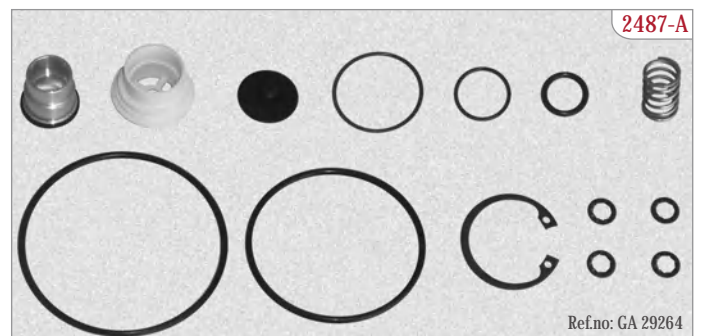

RELAY VALVE | RÖLE VENTÝLY

- Technical Details:
  Port 1=1/2" -14NPTF
  Port 2=3/8" -18NPTF
  Port 3=1/4" -18NPTF
- Vehicle Details:
  DODGE, FODEN, AWD
  SEDDON ATKINSON,
  LEYLAND, FORD CARGO

2487-A

Ref.no: GA 29264

- Technical Details:
  All Ports=M22x1,5
- Vehicle Details:
  TAM BUS Ref.no: 5609980
  MAN Ref.no: 81426096008
  MERCEDES
  Ref.no: 000 429 65 44
  000 429 30 44
  000 429 54 44