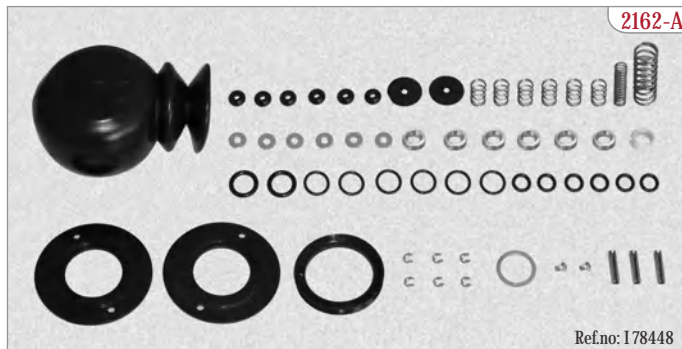

• Technical Details:
24 V

6

ES-007-02 | Ref.no: II 36167100

• Technical Details:
24 V

04

CHASSIS & SUSPENSION SYSTEMS
ĐASE & SÜSPANSİYON SİSTEMLERİ

MAY No	OEM Ref. No.	Type	Technical Details	MAY Kit. No.	Solenoid Kit. No.	Vehicles
2162-01	KN SV 3111	1	All Ports: M16x1,5	2162-A		EVOBUS Ref.no: 8 25 925 000 • VOLVO Ref.no: 6773736 MERCEDES Ref.no: 000 329 08 25 • 000 329 04 25
2162-02	KN SV 3115	2	All Ports: M16x1,5	2162-B		RENAULT Ref.no: 5 000 787 082
2162-03	KN SV 3127	3	All Ports: M16x1,5	2162-C		MERCEDES
2162-04	KN SV 3130	4	All Ports: M16x1,5	2162-D		
2162-05	KN SV 3158	5	All Ports: M16x1,5	2162-E/EK/EA/EB	2162-EAB	IVECO
2162-06	KN SV 3293	6	All Ports: M16x1,5	2162-F/FK/FA/FB	2162-FAB	