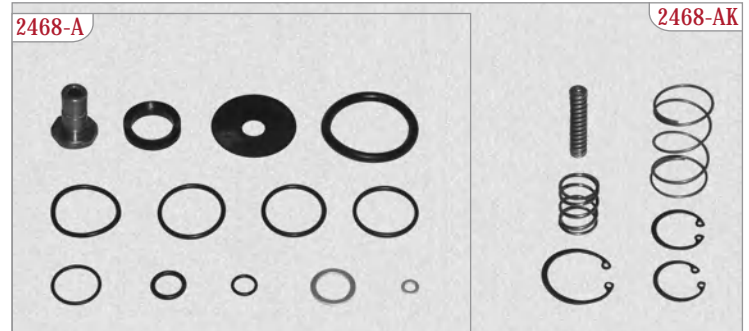

LEVELLING VALVE | KASA KÖRÜK VENTİLİ

LEVELLING VALVE | KASA KÖRÜK VENTİLİ

2468-01 | Ref.no: BERTUCCO 219001 0

- Vehicle Details:
  FORD Ref.no: 1C44-2K433AA
  BMC Ref.no: 5K205903