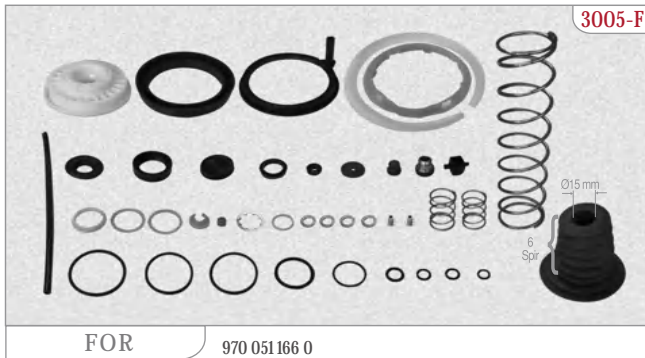

OTHER AVAILABLE REPAIR KITS

Üretilebilir Olan Diğer Tamir Takımları

MAY No	OEM Ref. No.	FOR
3005-BA	970 051 006 2	970 051 165 0 • 970 051 171 0
3005-H	970 051 950 2	970 051 218 0
3005-K	970 051 954 2	970 051 176 0
3005-M	970 051 917 2	970 051 162 0 • 970 051 190 0 • 970 051 151 0
3005-N	970 051 998 2	970 051 186 0

! Other available models will be manufactured after order.
Üretilebilir olan diğer ürünler sipariş üzerine üretilmektedir.