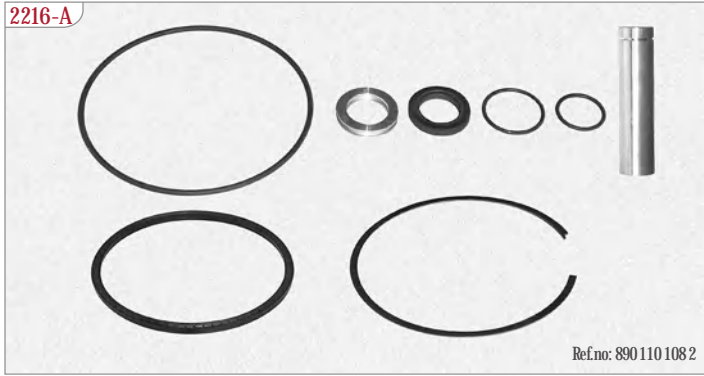

TRISTOP SPRING BRAKE ACTUATOR | FREN KÖRÜDÜ