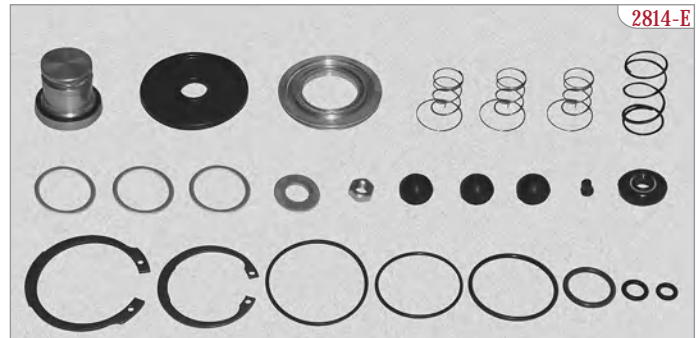

2814-B

Ref.no: 1 487 010 318

2814-C

Ref.no: 1 487 010 316

2814-D

2814-E

MAY No	OEM Ref. No.	Technical Details	Vehicles
2807-01	275508	Port1,2=1/8" NPTF • 7,6 BAR	DENNIS, BEDFORD, LEYLAND-DAF, VOLVO
2807-02	1189393000	Port1,2=M10x1 • 7,9 BAR	VOLVO Ref.no: 13944252
2807-03	1189394000	Port1,2=M10x1 • 8,1 BAR	VOLVO Ref.no: 3944252
2807-04	1189395000	Port1,2=M10x1 • 8,5 BAR	
2807-05	1189396000	Port1,2=M10x1 • 12 BAR	VOLVO Ref.no: 3944251
2807-06	1189489000	Port1,2=M10x1 • 10 BAR	
2807-07	267015	Port1,2=M10x1 • 8,8 BAR	
2807-08	269712	Port1,2=1/8" NPTF • 8,1 BAR	DENNIS
2807-09	275491	Port1,2=1/8" NPTF • 8,3 BAR	DENNIS, BEDFORD, FODEN, IVECO, LEYLAND
2807-10	277486	Port1,2=1/8" NPTF • 9 BAR	
2807-11	1185145	Port1,2=1/8" NPTF • 8,8 BAR	
2807-12	1189392	Port1,2=1/8" NPTF • 7,9 BAR	
2807-13	284358	Ports=1/8" NPTF • 8,3 BAR	DENNIS, DAF, IVECO, SCANIA, FODEN
2807-14	275707	Ports=1/8" NPTF • 8,6 BAR	SCANIA Ref.no: 1308511
2807-15	275530	Ports=1/8" NPTF • 8,6 BAR	
2807-16	275508	Ports=1/8" NPTF • 7,6 BAR	VOLVO Ref.no: 1503492
2807-17	275200	Ports=1/8" NPTF • 8,6 BAR	SCANIA Ref.no: 1308511