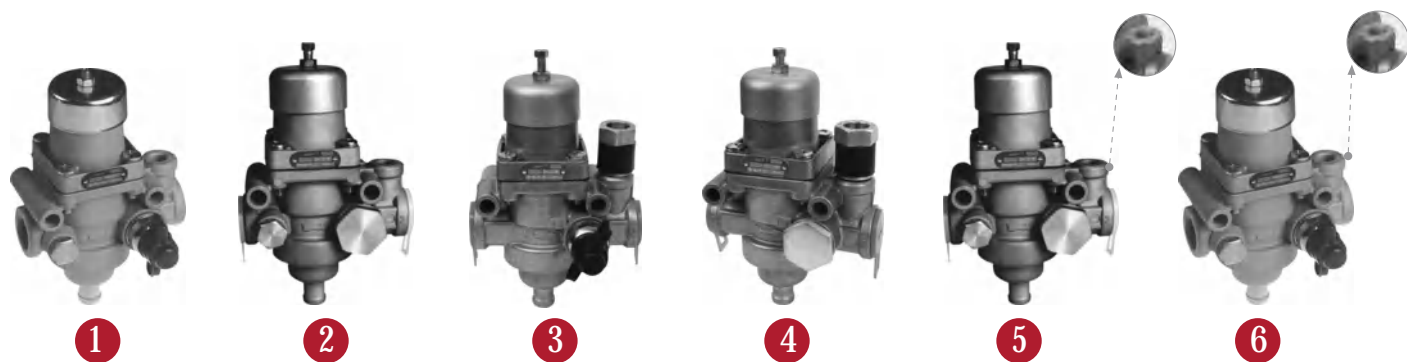

MAY No	OEM Ref. No.	Type	Technical Details	MAY Kit. No.	Vehicles
2801-01	W 975 300 110 0	1	8,1 BAR	2801-A/AK	MERCEDES, IKARBUS, EVOBUS, FAUN, LEYLAND-DAF, IVECO, NEOPLAN DAF, GOLDHOFFER, NATO, DIMETAL, RENAULT VI, VOLVO, MAN, STEYR
2801-02	W 975 300 014 0	2	8,1 BAR	2801-B/BK	MERCEDES, DAF, IKARBUS, NEOPLAN, NATO, DIMETAL, VOLVO
2801-03	W 975 300 112 0	1	7,8 BAR	2801-A/AK	IVECO, NATO, VANHOOL
2801-04	W 975 300 156 0	1	8,5 BAR	2801-C	MERCEDES, MAN
2801-05	W 975 300 502 0	3	8 BAR WITH SAFETY VALVE	2801-A/AK	MERCEDES, MAN, RENAULT, FAUN, IVECO, SETRA, STEYR, NEOPLAN NATO, VOLVO, EVOBUS
2801-06	W 975 300 550 0	4	9,3 BAR WITH SAFETY VALVE	2801-B/BK	MERCEDES, MAN, RENAULT, FAUN, EVOBUS, IVECO
2801-07	W 975 300 100 0	1	7,3 BAR	2801-A/AK	NEOPLAN, NATO, STEYR, MERCEDES, IVECO, IKARBUS, TEREX-DEMAG RENAULT VI, EVOBUS, MAN
2801-08	W 975 300 551 0	4	8,5 BAR WITH SAFETY VALVE	2801-B/BK	RENAULT, VANHOOL, IVECO
2801-09	W 975 300 111 0	1	7,3 BAR	2801-A/AK	MERCEDES, NATO, STEYR, IVECO, DAF, IKARBUS, TEREX-DEMAG DIMETAL, RENAULT VI, EVOBUS, MAN, FAUN, LEYLAND-DAF
2801-10	W 975 300 131 0	1	5,6 BAR	2801-A/AK	DAF
2801-11	W 975 300 132 0	1	5,3 BAR	2801-A/AK	MERCEDES
2801-12	W 975 300 140 0	1	9,5 BAR	2801-A/AK	IVECO Ref.no: 02517678-02517784-02521210 • RENAULT Ref.no: 5000809518
2801-13	W 975 300 141 0	1	8,5 BAR	2801-A/AK	IVECO Ref.no: 04671601 • MAN Ref.no: 84521016012 RENAULT Ref.no: 5000790979
2801-14	W 975 300 143 0	1	9 BAR	2801-A/AK	MERCEDES
2801-15	W 975 300 150 0	1	9,3 BAR	2801-A/AK	MERCEDES
2801-16	W 975 300 151 0	1	10 BAR	2801-A/AK	MERCEDES DAIMLER Ref.no: 0014316106-0014316506-0014319006-0014319106 MAN Ref.no: 81521016097-81521016129-81521016146
2801-17	W 975 300 210 0	1	8,1 BAR	2801-A/AK	DAF, RENAULT
2801-18	W 975 300 211 0	6	7,3 BAR	2801-A/AK	DAF
2801-19	W 975 300 500 0	1	7,3 BAR	2801-A/AK	IVECO, EUROCARGO
2801-20	W 975 300 503 0	3	10 BAR	2801-A/AK	MERCEDES
2801-21	W 975 300 552 0	4	7,3 BAR	2801-B/BK	RENAULT
2801-22	W 975 300 553 0	4	7,3 BAR	2801-B/BK	RENAULT
2801-23	W 975 300 601 0	3	7,3 BAR	2801-A/AK	RENAULT VI
2801-24	W 975 300 700 0	5	8,1 BAR	2801-B/BK	DAF
2801-25	W 975 300 750 0	3	8,1 BAR	2801-B/BK	IVECO, EUROCARGO
2801-26	W 975 300 751 0	3	10 BAR	2801-B/BK	MERCEDES DAIMLER Ref.no: 0024316106 -0024314706-0024315306-0024318806 MAN Ref.no: 81521016191 • RENAULT Ref.no: 5001829184-5021170480