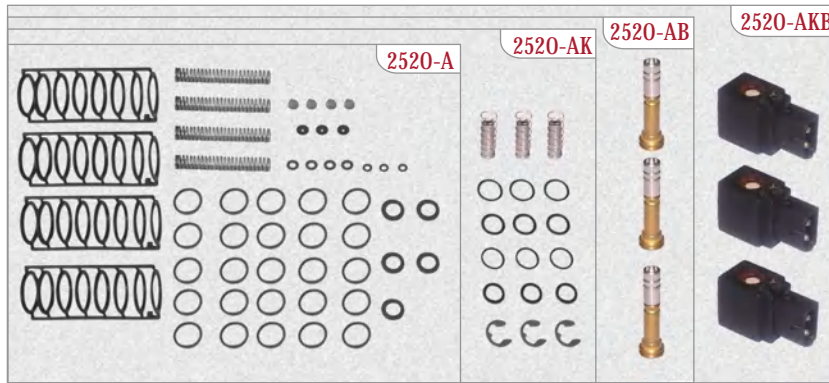

SOLENOID VALVE | SELENOİD VALFİ

2520-01 | Ref.no:

• Vehicle Details:
VOLVO

ES-019-01 | Ref.no:

• Technical Details:
24 V

2520-02 | Ref.no:

• Vehicle Details:
VOLVO Ref.no: 1626100

SOLENOID VALVE | SELENOİD VALFİ