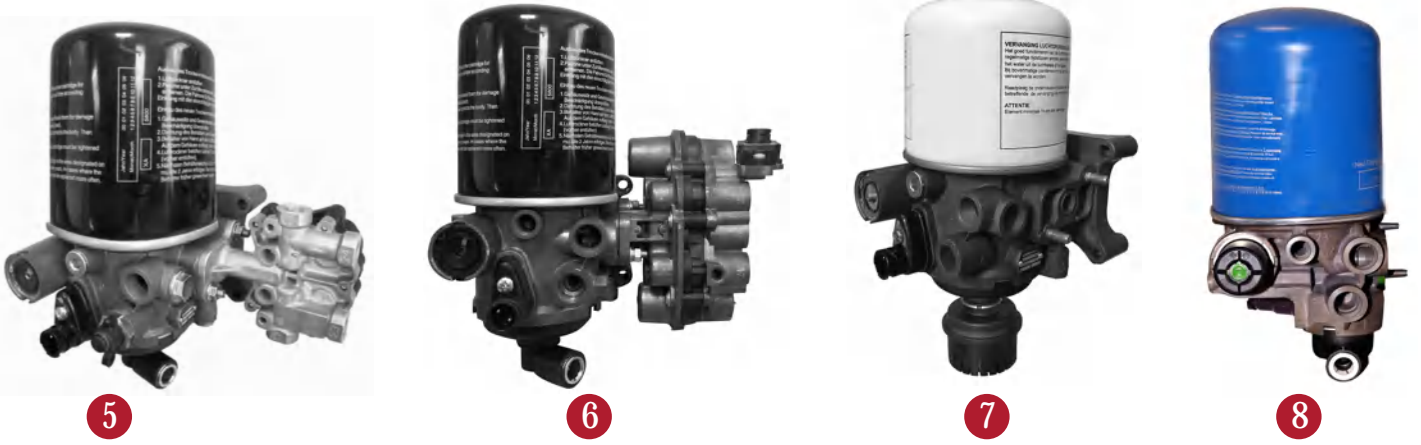

MAY No	OEM Ref. No.	Type	Technical Details	MAY Kit. No.	Vehicles
2820-01	KN LA 8125	1	Port1=M22x1,5 • Port 21= M16x1,5 • 10,5 Bar Heater: 281I-HA	2820-A/AK/B/B-AL 2820-AB/ABK/C	IVECO STRALIS Ref.no: 42536872
2820-02	KN ZB 4587	2	Port 1= M22x1,5 • Port 21= 16x1,5 2820-01 + 2473-06 • Heater: 281I-HA • 10,5 Bar	2820-D/DK	IVECO Ref.no: 41211254/41032992/41285078
2820-03	KN ZB 4578	3	Port 1=M22x1,5 • Port 21=FLANGE 2820-08 + 2473-02 • Heater: 281I-HA • 10,4 Bar	2820-E/EK	DAF-LEYLAND Ref.no: 1443153
2820-04	KN LA 8116	7	Port 1=M22x1,5 • Port 21=FLANGE Heater: 281I-HA • 10,0 Bar	2820-A/AK/B/B-AL 2820-AB/ABK/C	DAF Ref.no: 1612056
2820-05	KN ZB 4600	5	Port 1=M22x1,5 • Port 21=FLANGE • Heater: 281I-HA 11,0 Bar • 2820-37 + 2471-03	2820-F/FK	IVECO Ref.no: 504070937