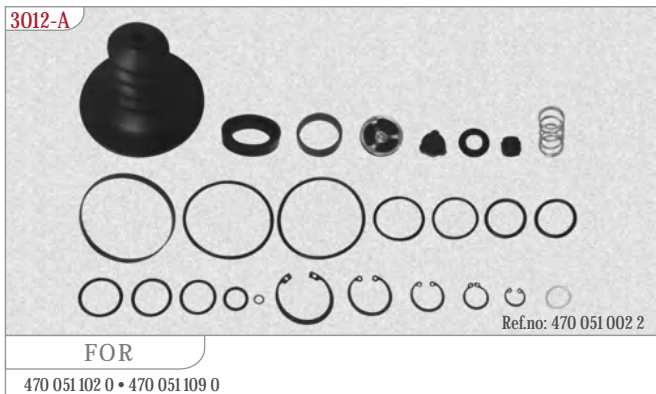

03
CLUTCH & GEARBOX SYSTEMS
DEBRÝAJ & PANZIMAN SÝSTEMLERÝ

CLUTCH SERVO UNIT | HAVALI DEBRİYAJ MERKEZİ

1

2

3

MAY No	OEM Ref. No.	Type	Technical Details	MAY Kit. No.	Vehicles
3012-01	W 470 051 102 0	1	Stroke 67	3012-A	DAF
3012-02	W 470 051 300 0	2	--	3012-B	DAF
3014-01	W 462 012 101 0	3	Stroke 80	3014-A	MAN
3014-02	W 462 012 100 0	3	Stroke 40	3014-B	IVECO Ref.no: 04501442 - 04511442