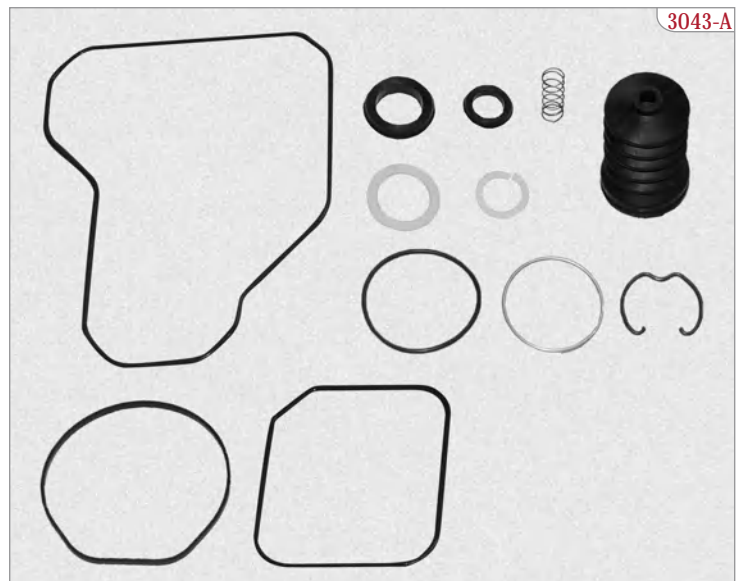

CLUTCH ACTUATOR | ELEKTRİKLİ DEBRİYAJ MERKEZİ

CLUTCH ACTUATOR | ELEKTRİKLİ DEBRİYAJ MERKEZİ