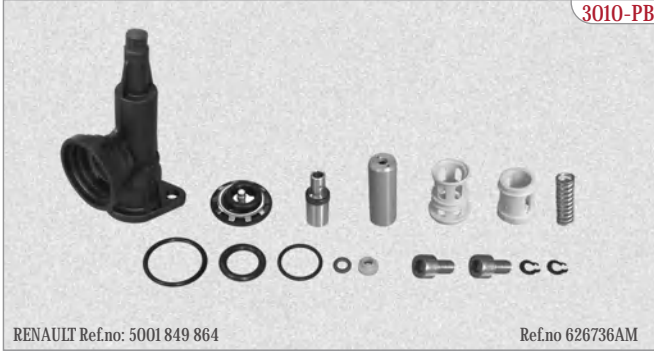

CLUTCH SERVO UNIT | HAVALI DEBRİYAJ MERKEZİ

OTHER AVAILABLE REPAIR KITS

Üretilebilir Olan Diğer Tamir Takımları

MAY No	OEMRef. No.	FOR
3010-CA	625283AM	550466
3010-LA	628477AM	85102141
3010-MA	628306AM	1443526
3010-MB	628368AM	81 30725 6097
3010-NA	626732AM	5001 843 782
3010-NB	626731AM	5001 843 793
3010-PA	626734AM	5001 843 798
3010-PC	631141AM	5001 871 326
3010-GA	622427AM	81 30725 6061

! Other available models will be manufactured after order.
Üretimde olan diğer ürünler sipariş üzerine üretilmektedir.

◆ BRAKE FLUID (DOT3, DOT4 or SAE J1703)

◆ MINERAL OIL (PENTOSIN, CHF11S)