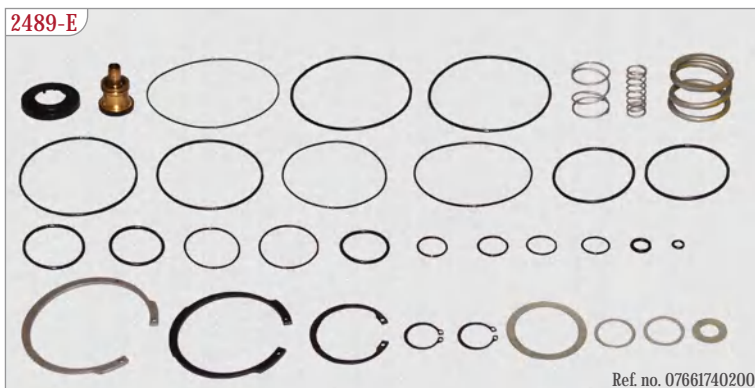

TRAILER CONTROL VALVE | DORSE KONTROL VALFİ

OTHER AVAILABLE REPAIR KITS
Üretilebilir Olan Diğer Tamir Takımları

MAY No	OEM Ref. No.
2489-C	076614701
2489-D	076615101

! Other available models will be manufactured after order.
Üretimde olan diğer ürünler sipariş üzerine üretilmektedir.