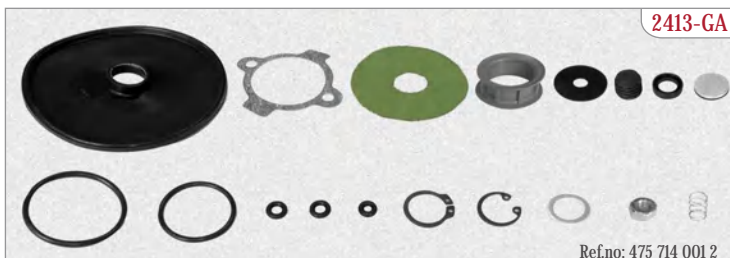

FOR

975 700 202 0

1

2

MAY No	OEM Ref. No.	Type	Technical Details	MAY Kit. No.	Vehicles
2413-03	W 475 715 000 0	1	1=M16x1,5 • 1-2=M22x1,5 • 2(s)=M22x1,5 • 2(u)=M16x1,5 1/4=M22x1,5 • 41,42=M12x1,5 • 43=M16x1,5	2413-C	
2413-37	W 475 715 002 0	1	1=M16x1,5 Parker • 1-2=M22x1,5 Parker • 2(s)=M22x1,5 Parker 2(u)=M16x1,5 Parker • 1/4=M22x1,5 Voss • 41,42=M12x1,5 Parker • 43=M16x1,5	2413-C	DAF, KAESBOHRER, FRUEHAUF
2413-38	W 475 715 500 0	1	1=M16x1,5 Parker • 1-2=M22x1,5 Parker • 2(s)=M22x1,5 Parker 2(u)=M16x1,5 Parker • 1/4=M22x1,5 Voss • 41,42=M12x1,5 Parker • 43=M16x1,5	2413-C	DAF, KAESBOHRER, FRUEHAUF
2413-39	W 475 715 501 0	1	1=M16x1,5 • 1-2=M22x1,5 • 2(s)=M22x1,5 • 2(u)=M16x1,5 1/4=M22x1,5 • 41,42=M12x1,5 • 43=M16x1,5	2413-C	DAF
2413-40	W 475 715 502 0	1	1=M16x1,5 • 1-2=M22x1,5 • 2(s)=M22x1,5 • 2(u)=M16x1,5 1/4=M22x1,5 • 41,42=M12x1,5 • 43=M16x1,5	2413-C	
2413-41	W 475 715 505 0	1	1=M16x1,5 • 1-2=M22x1,5 • 2(s)=M22x1,5 • 2(u)=M16x1,5 1/4=M22x1,5 • 41,42=M12x1,5 • 43=M16x1,5	2413-C	DAF
2413-42	W 475 715 507 0	1	1=M16x1,5 • 1-2=M22x1,5 • 2(s)=M22x1,5 • 2(u)=M16x1,5 1/4=M22x1,5 • 41,42=M12x1,5 • 43=M16x1,5	2413-C	FRUEHAUF
2413-178	W 475 715 001 0	1	1=M16x1,5 • 1/2=M22x1,5 • 2(s)=M22x1,5 • 2(u)=M16x1,5 1/4=M22x1,5 Voss • 41,42=M12x1,5 • 43=M16x1,5	2413-C	FRUEHAUF, KAESBOHRER
2413-179	W 475 715 003 0	1	1=M16x1,5 • 1/2=M22x1,5 • 2(s)=M22x1,5 • 2(u)=M16x1,5 1/4=M22x1,5 Voss • 41,42=M12x1,5 • 43=M16x1,5	2413-C	
2413-08	W 475 714 500 0	2	1/4=M22x1,5 • 2=M16x1,5 • 3=- • 41,42=M12x1,5 • 43=M16x1,5	2413-G/GA	BPW, SCHMITZ, NEOPLAN, DAF, FORD, GOLDHOFER, NATO, KÖGEL, KRONE EVO-BUS/KAESBOHRER, LEYLANDDAF
2413-84	W 475 714 501 0	2	1/4=M22x1,5 • 2=M16x1,5 • 3=- • 41,42=M12x1,5 • 43=M16x1,5	2413-G/GA	
2413-85	W 475 714 505 0	2	1/4=M22x1,5 • 2=M16x1,5 • 3=- • 41,42=M12x1,5 • 43=M16x1,5	2413-G/GA	FRUEHAUF
2413-86	W 475 714 509 0	2	1/4=M22x1,5 • 2=M16x1,5 • 3=- • 41,42=M12x1,5 • 43=M16x1,5	2413-G/GA	SCHMITZ, DAF, KÖGEL, GOLDHOFER, KRONE
2413-87	W 475 714 510 0	2	1/4=M22x1,5 • 2=M16x1,5 • 3=- • 41,42=M12x1,5 • 43=M16x1,5	2413-G/GA	SCHMITZ Ref.no: 050036 DAF Ref.no: 1506230
2413-88	W 475 714 511 0	2	1/4=M22x1,5 • 2=M16x1,5 • 3=- • 41,42=M12x1,5 • 43=M16x1,5	2413-G/GA	SCHMITZ Ref.no: 050036 DAF Ref.no: 151 8976