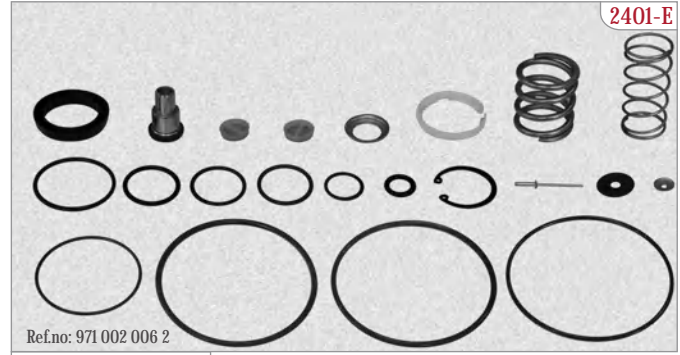

FOR

971 002 000 0 • 971 002 200 0