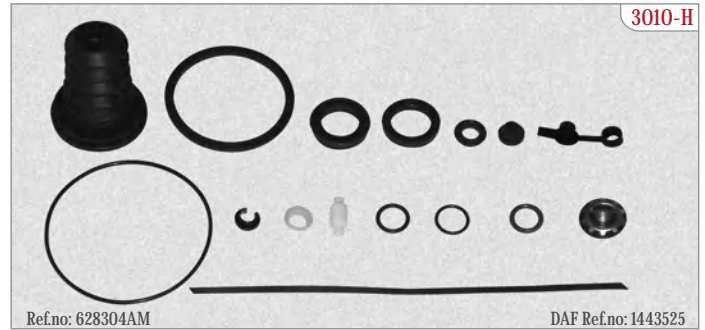

CLUTCH SERVO UNIT | HAVALI DEBRÝAJ MERKEZÝ

03
CLUTCH & GEARBOX SYSTEMS
DEBRÝAJ & PANZIMAN SÝSTEMLERÝ