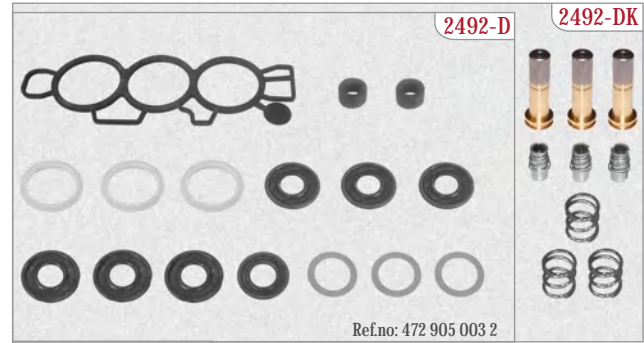

ECAS SOLENOID VALVE | ECAS SELENOİD VENTİL

FOR
472 905 107 0 • 472 905 108 0 • 472 905 109 0 • 472 905 110 0 • 472 905 112 0

FOR
472 905 107 0 • 472 905 108 0 • 472 905 109 0 • 472 905 110 0 • 472 905 112 0