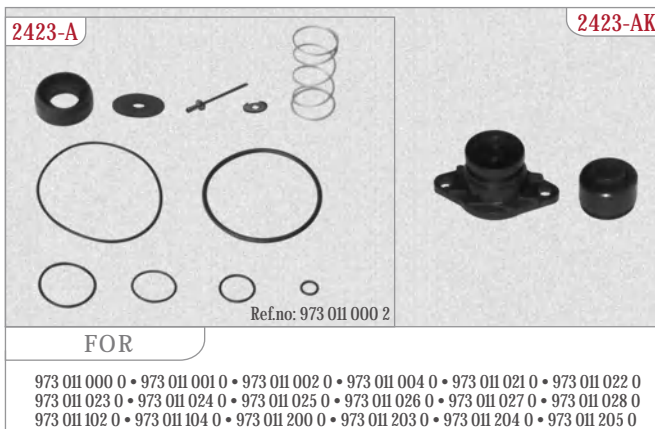

MAY No	OEM Ref. No.	Type	Technical Details	MAY Kit. No.	Vehicles
2423-17	W 973 011 106 0	9	Port 1,2=M22x1,5 Voss • Port 3=Silencer Port 4,42=M16x1,5 Voss	2423-C/CK	DAF
2423-18	W 973 011 102 0	9	Port 1,2=M22x1,5 Voss • Port 3=Schnapp Port 4,42=M16x1,5 Voss	2423-C/CK	DAF
2423-19	W 973 011 104 0	9	Port 1,2=M22x1,5 Voss • Port 3=Schnapp Port 4,42=M16x1,5 Voss	2423-C/CK	DAF, LEYLAND-DAF
2423-20	W 973 011 100 0	9	Port 1,2=M22x1,5 • Port 3=Schnapp Port 4,42=M16x1,5	2423-C/CK	DAF-LEYLAND
2423-21	W 973 011 101 0	9	Port 1,2=M22x1,5 • Port 3=Schnapp Port 4,42=M16x1,5	2423-C/CK	DAF-LEYLAND
2423-22	W 973 011 105 0	9	Port 1,2=M22x1,5 • Port 3=Schnapp Port 4,42=M16x1,5	2423-C/CK	DAF-LEYLAND
2423-23	W 973 011 203 0	4	Port 1,2=M22x1,5 • Port 3=Schnapp Port 4,42=M16x1,5	2423-A/AK	IVECO, LIEBHERR, FAUN
2423-24	W 973 011 004 0	2	Port 1,2=M22x1,5 Voss • Port 3=Silencer Port 4=M16x1,5 Voss	2423-A/AK	MERCEDES, DAF, RENAULT VI, VOLVO Ref.no: 20590781
2423-25	W 973 011 008 0	2	Port 1,2=M22x1,5 Voss • Port 3=Silencer Port 4=M16x1,5 Voss	2423-A/AK	DAF
2423-26	W 973 011 010 0	3	Port 1,2,3=M22x1,5 • Port 4=M16x1,5	2423-A/AK	SCANIA
2423-27	W 973 011 011 0	1	Port 1,2,3=M22x1,5 • Port 4=M16x1,5	2423-A/AK	VOLVO FH, FM Ref.no: 3173150
2423-28	W 973 011 300 0	10	Port 1,2,3=M22x1,5 Voss • Port 4=M16x1,5 Voss	2423-E/EK	MERCEDES ACTROS Ref.no: 004 429 9444 SCANIA Ref.no: 1413698, VOLVO, RENAULT VI
2423-29	W 973 011 208 0	7	Port 1=M22x1,5 Voss • Port 3=Silencer Port 2,22,41,42=M16x1,5 Voss	2423-D/DK	IVECO
2423-30	W 973 011 006 0	11	Port 1,2,41=M22x1,5	2423-F	
2423-31	W 973 011 250 0	4	Port 1,2=M22x1,5 Voss • Port 4,42=M16x1,5 Voss	2423-B	MAN TGX Ref.no: 81 52116 6079
2423-32	W 973 011 007 0	14	Port 1,2=M22x1,5 • Port 4=M16x1,5	2423-A/AK	DAF Ref.no:1519331 • IVECO Ref.no:5801101681 - 42125234 MAN Ref.no:81521166047/6038/6037/6036/6035/6033/6019 6014/6013/6010 - 81436099008-81436066008 MERCEDES Ref.no:0014295444/2044-0024291644/0744 9244/5344/9344/9444-0004299544
2423-34	W 973 003 000 0	15	Port 1,2,4=M22x1,5	2423-F	
2423-35	W 973 003 002 0	16	Port 1,2,3,4=M22x1,5	2423-F	
2475-01	W 973 006 000 0	12	MAX 13 BAR • Ports 1=M22x1,5 • Port 2,4=M16x1,5 Port 3= Snap-on contour	2475-A/B	IVECO Ref.no: 0813 7884, RENAULT IV Ref.no: 770 1012 770 MAN Ref.no: 81521166059/6062/6065, DAF Ref.no: 1505412
2475-02	W 973 006 001 0	12	MAX 13 BAR • Ports 1,2=M22x1,5 Voss Port 4=M16x1,5 Voss • Port 3= Snap-on contour	2475-A/B	MERCEDES Ref.no:004 459 0644/1144 RENAULT VI Ref.no:5021170458 • DENNIS Ref.no:DP002130 NATO Ref.no:2530 12325 5096/2530 23325 5096 DAF Ref.no:1505150 • MAN Ref.no:81521166067/6068/6069
2475-03	W 973 006 003 0	13	MAX 10 BAR • Ports 1,2=M22x1,5 Voss Port 4=M16x1,5 Voss • Port 3= With Silencer	2475-A/B	MERCEDES Ref.no: 004 429 6344, DAF Ref.no: 1518267 MAN Ref.no: 81521166074
2475-04	W 973 006 002 0	13	MAX 10 BAR • Ports 1,2=M22x1,5 Port 4=M16x1,5 • Port 3= With Silencer	2475-A/B	MERCEDES Ref.no: 004 429 6344/004 429 80 44