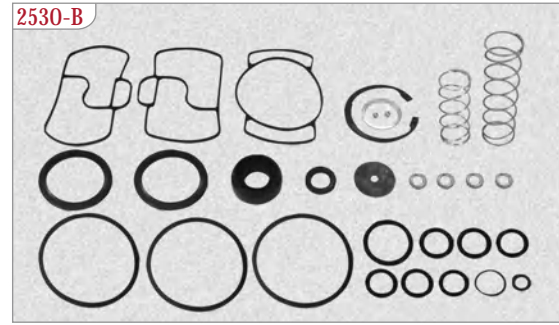

TRAILER RELEASE VALVE | DORSE BOĞALTMA VALFİ

1

2

3

MAY No	OEMRef. No.	Type	Technical Details	MAY Kit No
2530-01	KN AE 4230	1	Ports=M16x1,5	2530-A
2530-02	KN AE 4311 + K015849	2	Port 1,1-2=M16x1,5 • Port 21,22=closed Port 2=M22x1,5	2530-B
2530-03	KN AE 4232	1	Ports=M22x1,5	2530-A
2530-04	KN AE 4370 • K025700N00	3	Ø 8 • 6 BAR	2530-C/CK
NEW 2530-05	KN AE 4311 + K015380	2	Port 1,1-2=M16x1,5 • Port 21,22=M16x1,5 Port 2=M22x1,5	2530-B
NEW 2530-06	KN AE 4311 + K020123	2	Port 1,1-2=PTC 8x1 • Port 21,22=PTC 8x1 Port 2=PTC 12x1,5	2530-B

2530-A

2530-B

2530-C

2530-CK

PARK BRAKE CONTROL | PARK FREN KONTROLÜ

4003-01 | Ref.no: HLDX 207012001

Ref.no: MDLAND