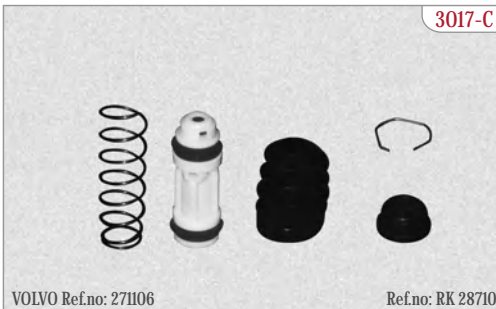

HYDRAULIC CLUTCH UNIT | HÝDROLÝK DEBRÝAJ MERKEZÝ

03
CLUTCH & GEARBOX SYSTEMS
DEBRÝAJ & PANZIMAN SYSTEMLERÝ

HYDRAULIC CLUTCH UNIT | HİDROLİK DEBRİYAJ MERKEZİ

1

2

3

4

MAY No	OEM Ref. No.	Type	Technical Details	MAY Kit. No.	Vehicles
3016-01		1		3016-A	BMC
3017-01	FAG 28014.1.1	2	Ø28.57 • Aluminium Piston	3017-A	VOLVO Ref.no: 1620462 / 1581209 / 1614351 / 1669488
3017-03	FAG KG 28014.1.1	2	Ø28.57 • Plastic Piston	3017-C	VOLVO Ref.no: 1620462 / 1581209 / 1614351 / 1669488
3017-04	FAG KG 28012.1.1	3	Ø28.57 • Aluminium Piston	3017-D	VOLVO Ref.no: 1628218 / 1628218-8
3017-05	FAG KG 28012.1.1	3	Ø28.57 • Plastic Piston	3017-C	VOLVO Ref.no: 1628218 / 1628218-8
3018-01		4		3018-A	BMC