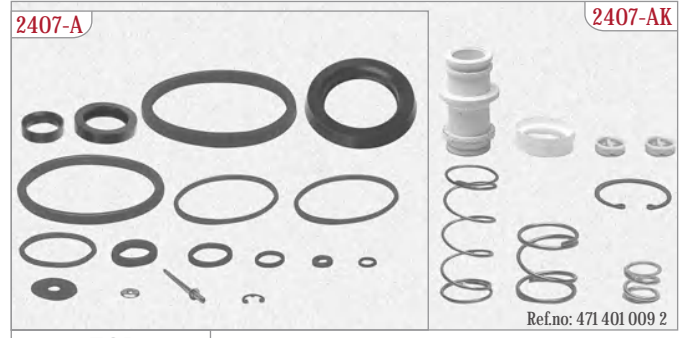

TRAILER CONTROL VALVE | DORSE KONTROL VALFİ

FOR
471 401 000 0 • 471 401 001 0 • 471 401 010 0 • 471 401 011 0