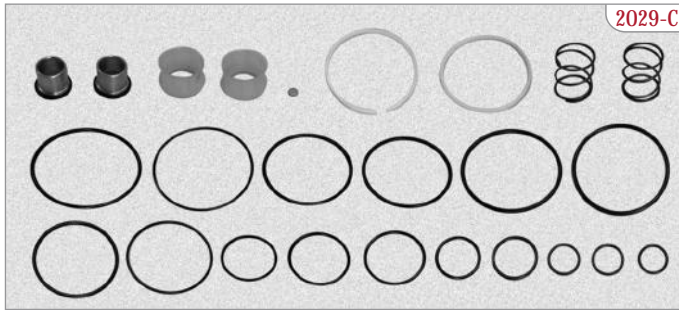

EBS FOOT BRAKE MODULE / EBS FREN PEDAL MERKEZÝ