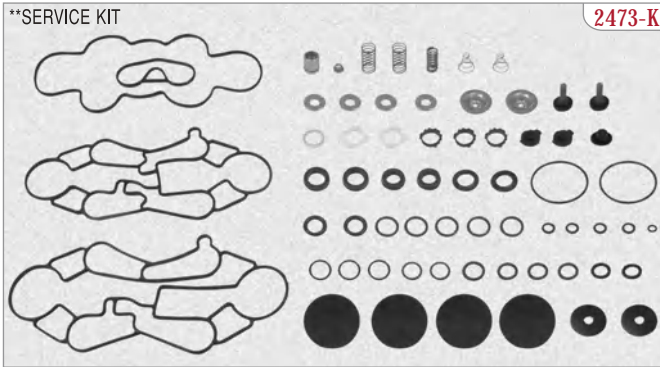

**SERVICE KIT to be used in all AE 45.. series

**Bu Kit, AE 45... Serilerinin tamamında kullanılabilecek ortak SERVİS KİT'idir.