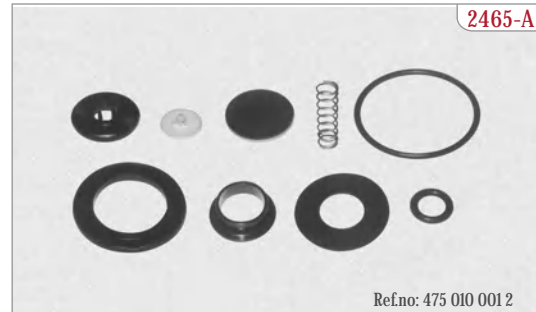

PRESSURE REGULATING VALVE | BASINÇ AYAR VALFİ

MAY No	OEMRef. No.	Type	Technical Details	MAY Kit No	Vehicles
2465-26	W 475 010 331 0	2	8 BAR	2465-A	MERCEDES AXOR Ref.no: A004 429 9644
2465-27	W 475 010 339 0	2	8,5 BAR	2465-A	MERCEDES Ref.no: 005 429 8544
2465-28	W 475 010 338 0	2	10 BAR	2465-A	MERCEDES Ref.no: 005 429 8444
2465-29	W 475 010 335 0	2	8,5 BAR	2465-A	MERCEDES Ref.no: 005 429 7444
2465-30	W 475 010 334 0	2	2,5 BAR	2465-A	
2465-31	W 475 010 332 0	2	3,5 BAR	2465-A	MERCEDES AXOR Ref.no: A005 429 0344
2465-32	W 475 010 330 0	2	6,5 BAR	2465-A	MERCEDES Ref.no: 005 429 0344
2465-33	W 475 010 329 0	2	5 BAR	2465-A	
2465-34	W 475 010 328 0	2	2,5 BAR	2465-A	MAN TGX Ref.no: 81521016294
2465-35	W 475 010 326 0	2	8,5 BAR	2465-A	
2465-36	W 475 010 323 0	2	4,6 BAR	2465-A	
2465-37	W 475 010 321 0	2	6 BAR	2465-A	
2465-38	W 475 010 320 0	2	5,5 BAR	2465-A	
2465-39	W 475 010 319 0	2	7,5 BAR	2465-A