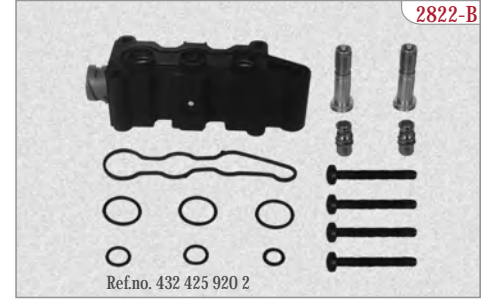

ELECTRONIC AIR PROCESSING UNIT | ELEKTRONİK HAVA İŞLEME MERKEZİ