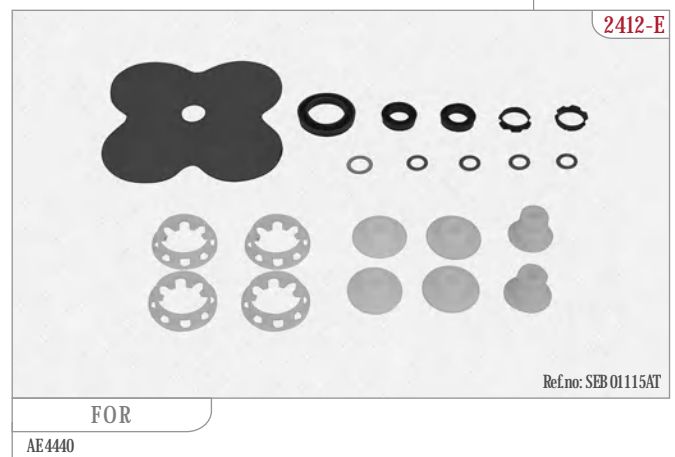

FOUR CIRCUIT PROTECTION VALVE | DÖRTLÜ DAĐITICI VENTİLİ