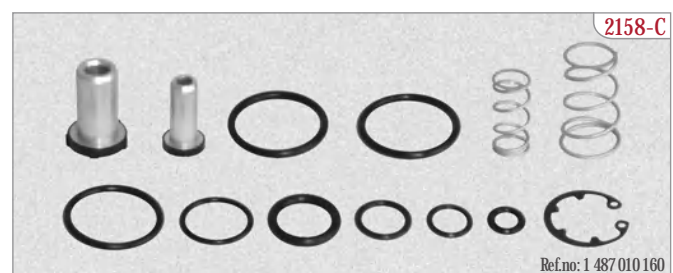

FOR
0 481 016 201 • 0 481 016 204 • 0 481 016 209 • 0 481 016 303 • 0 481 016 309 • 0 481 016 403 • 0 481 016 202
0 481 016 206 • 0 481 016 301 • 0 481 016 304 • 0 481 016 404 • 0 481 016 203 • 0 481 016 207
0 481 016 302 • 0 481 016 308 • 0 481 016 402