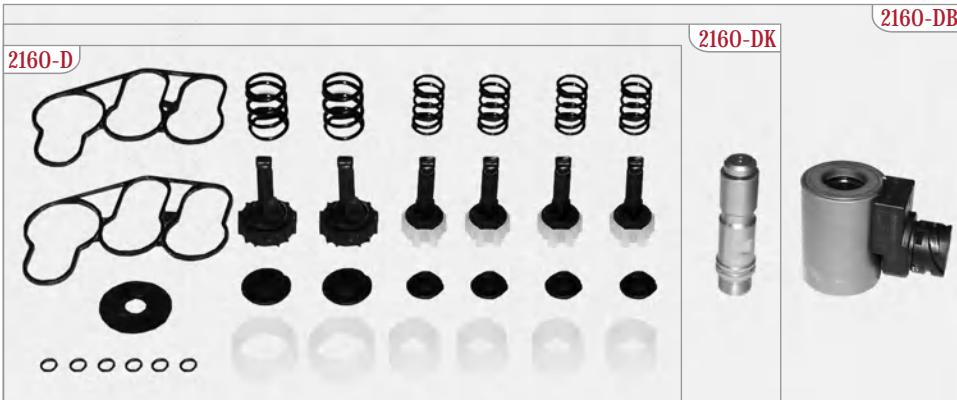

RAISE LOWER VALVE | DORSE YÜKSEKLİK AYAR VENTİLİ