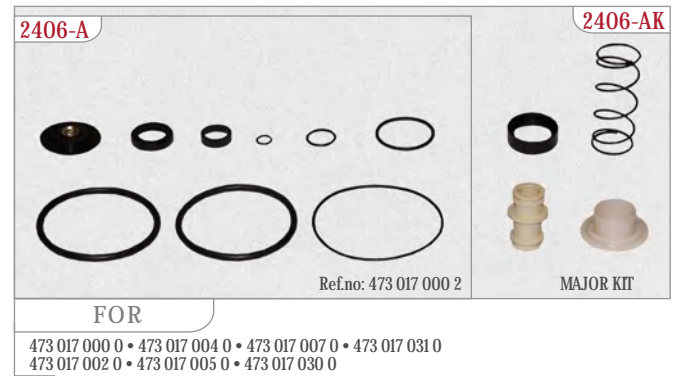

5

MAY No	OEM Ref. No.	Type	Technical Details	MAY Kit. No.	Vehicles
2404-01	KN RE 1105	1	All Ports=M22x1,5	2404-A/AK	MAN, RENAULT, IKARUS
2404-02	KN RE 1115	1	Ports 1=M22x1,5 • Ports 2, 4=M16x1,5	2404-A/AK	DAF-LEYLAND, MERCEDES
2404-03	KN RE 1121	1	Ports 1=M22x1,5 • Ports 2, 4=M16x1,5	2404-A/AK	DAF-LEYLAND, RENAULT, MAN, NEOPLAN
2404-04	KN RE 1110	1	All Ports= M22x1,5=M22x1,5	2404-A/AK	IKARUS, IRISBUS, IVECO, MAN, RENAULT
2406-01	W 473 017 030 0	2	All Ports=M22x1,5	2406-A/AK	DAF, DIMETAL
2406-02	W 473 017 001 0	3	All Ports=M22x1,5	2406-A/AK	MAN, MERCEDES, NEOPLAN, IVECO, FAUN, NATO
2406-03	W 473 017 000 0	2	All Ports=M22x1,5	2406-A/AK	MAN, MERCEDES, IVECO, FAUN, NATO, SETRA
2406-04	W 473 017 004 0	2	All Ports=M22x1,5	2406-A/AK	MAN, MERCEDES, IVECO, FAUN, NATO, RENAULT
2406-05	W 473 017 007 0	2	All Ports=M22x1,5 • 10 Bar	2406-A/AK	
2410-01	KN RE 2220/2221	4	MAX 10 BAR	2410-A/AK	MERCEDES, MAN, DAF, VOLVO
2484-01	KN RE 2225	5	Ports 1-2=M22x1,5 • Ports 4=M14x1,5	2484-A	DAF-LEYLAND