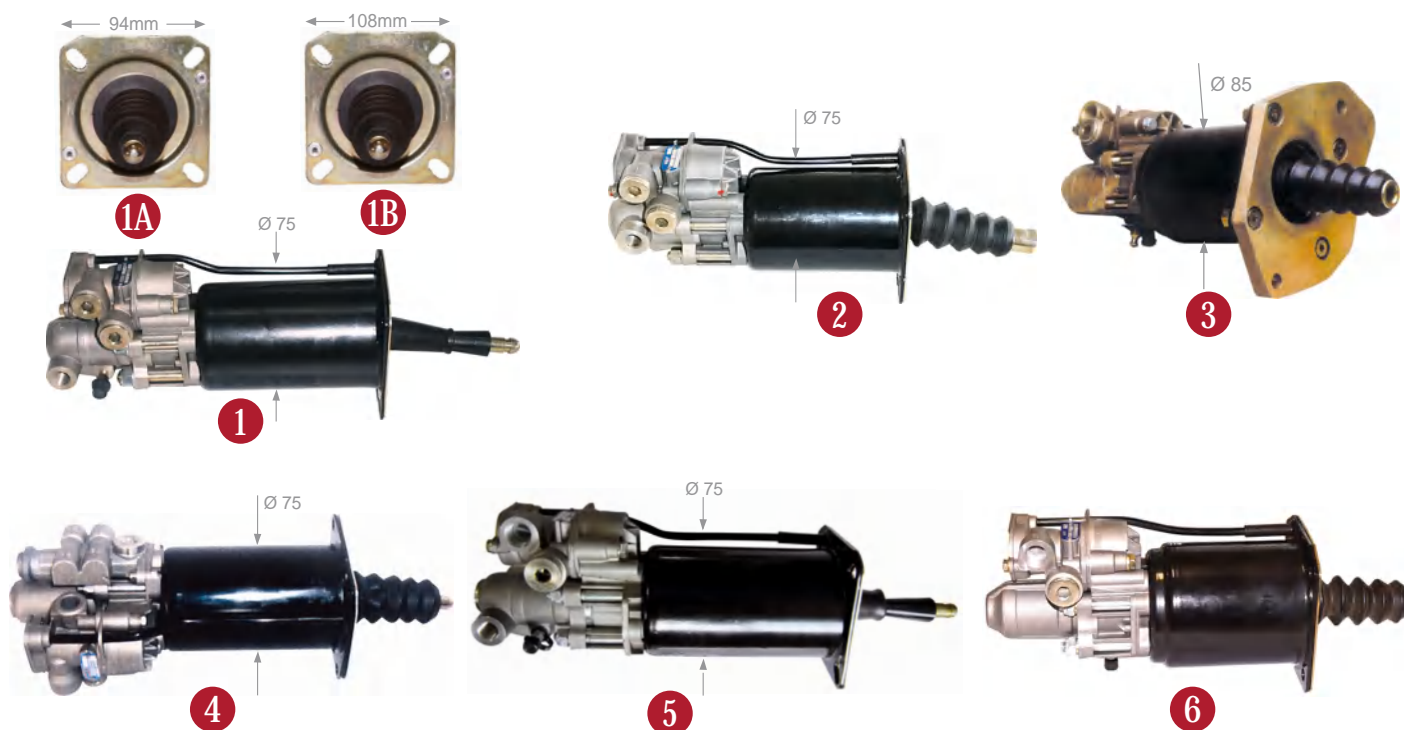

CLUTCH SERVO UNIT | HAVALI DEBRÝAJ MERKEZÝ

03
CLUTCH & GEARBOX SYSTEMS
DEBRÝAJ & PANZIMAN SYSTEMLERÝ

MAY No	OEM Ref. No.	Type	Technical Details	MAY Kit. No.	Vehicles
3001-01	W 970 051 111 0	1A	Stroke 85 mm	3001-A	MAN Ref.no: 81307256014-81307256026-81307256027-81307259026-TEREX Ref.no: 00619208 DAF Ref.no: 1518243 • IVECO Ref.no: 93156099 • NEOPLAN Ref.no: 40320400
3001-02	W 970 051 135 0	1A	Stroke 85 mm	3001-B	VANHOOL
3001-03	W 970 051 129 0	1A	Stroke 85 mm	3001-B	DAF Ref.no: 281009/286295 • MERCEDES EVOBUS Ref.no: 8285280000, ZF
3001-04	W 970 051 150 0	1A	Stroke 85 mm	3001-B	DAF Ref.no: 753259
3001-05	W 970 051 136 0	1A	Stroke 85 mm	3001-C	NATO, LEYLAND, DAF Ref.no: 390486
3001-06	W 970 051 156 0	1A	Stroke 85 mm	3001-A	ZF
3001-07	W	4	Stroke 24 mm	3001-B	VANHOOL Ref.no: 637211820
3001-08	W 970 051 100 0	2	Stroke 82 mm	3001-D	MAN/VW Ref.no: 2Z0721261A
3001-09	W 970 051 118 0	2	Stroke 82 mm	3001-C	MAN Ref.no: 81307256116
3001-10	W 970 051 120 0	1B	Stroke 82 mm	3001-E	
3001-11	W 970 051 228 0	4	Stroke 82 mm	3001-E	
3001-12	W 970 051 230 0	4	Stroke 82 mm	3001-E	
3002-01	W 970 051 102 0	2	Stroke 67 mm	3002-B	DAF Ref.no: 262077/658882/624993, IVECO Ref.no: 4776623/42064599, MERCEDES DAIMLER Ref.no: 6992950018 • TEREX Ref.no: 96910300
3002-02	W 970 051 114 0	2	Stroke 67 mm	3002-C	DAF Ref.no: 659807, IVECO Ref.no: 01261885 • NEOPLAN Ref.no: 0403.202.00 MAN Ref.no: 8530019892 • RENAULT Ref.no: 5000589133 • ZF Ref.no: 0501204975
3002-03	W 970 051 126 0	2	Stroke 67 mm	3002-B	DAF Ref.no: 1518245/659807, IVECO Ref.no: 42037229/766/61949/42063552 RENAULT Ref.no: 5000815689 • NEOPLAN Ref.no: 11010070
3002-04	W 970 051 137 0	2	Stroke 85 mm	3002-A	DAF Ref.no: 1518249, MERCEDES EVOBUS-DAIMLER Ref.no: 0002950018
3002-05	W 970 051 204 0	4	Stroke 24 mm	3002-A	DAF Ref.no: 1519280, NEOPLAN Ref.no: 0423.203.00/11010073 IVECO Ref.no: 42062535
3002-06	W 970 051 169 0	2	Stroke 85 mm	3002-E	DAF Ref.no: 281009/1518253, EVOBUS Ref.no: 280000/8.383.331.000.B ZF Ref.no: 0501002742
3002-07	W 970 051 199 0	6	Stroke 60 mm	3003-A	
3002-08-M	W 970 051 205 0	4	Stroke 26 mm MINERAL OIL	3002-F/FA	DAF Ref.no: 1519281, IVECO
3002-09	W 970 051 177 0	2	Stroke 85 mm	3002-A/B	MERCEDES EVOBUS Ref.no: 89199250134
3002-10	W 970 051 183 0	2	Stroke 85 mm	3002-A/B	DAF Ref.no: 1506460 • EVOBUS Ref.no: 89199250134 • SCANIA Ref.no: 1935596 MAN Ref.no: N1011011288 • DAF Ref.no: 0501005065/5422/6545