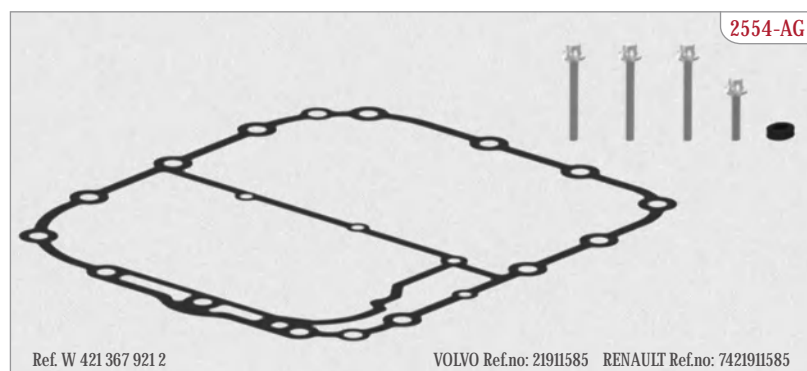

03
CLUTCH & GEARBOX SYSTEMS
DEBRÝAJ & PÁNŽIMAN SÝSTEMLERÝ

MAY No	OEMRef. No.	Type	Technical Details	MAY Kit. No.	Vehicles
2554-01	W 421 365 000 0	1	12 V	2554-A/AB/AC/AD/CC	RENAULT Ref.no: 7420816880- 7421327979 VOLVO Ref.no:3152739-20583445-20551313-20816880-205551313 21327979-85000323-85000589-20732796
NEW 2554-04	W 421 364 002 0	2	12 V	2554-A/AB/AC/AD/CC	VOLVO
NEW 2554-05	W 421 364 003 0	2	12 V	2554-A/AB/AC/CC	VOLVO
NEW 2554-06	W 421 365 005 0	2	24 V	2554-A/AB/AC/AD/CC	VOLVO
NEW 2554-07	W 421 365 007 0	2	24 V	2554-A/AB/AC/AD/CC	VOLVO
NEW 2554-08	W 421 365 008 0	2	24 V	2554-A/AB/AC/AD/CC	VOLVO
NEW 2554-09	W 421 365 010 0	2	24 V	2554-A/AB/AC/AD/CC	VOLVO
NEW 2554-10	W 421 365 011 0	2	24 V	2554-A/AB/AC/AD/CC	RENAULT Ref.no: 7421536237 VOLVO Ref.no:21536237-22106301-20817635-20971770-21314138 21328062-21484419-21571886-21571889-22117091
NEW 2554-11	W 421 365 013 0	2	24 V	2554-A/AB/AC/AD/CC	VOLVO
NEW 2554-12	W 421 365 006 0	2	24 V	2554-A/AB/AC/AD/CC	VOLVO
NEW 2554-13	W 421 365 009 0	2	24 V	2554-A/AB/AC/AD/CC	VOLVO
NEW 2554-14	W 421 365 012 0	2	24 V	2554-A/AB/AC/AD/CC	VOLVO
NEW 2554-15	W 421 367 001 0	3	EURO 6	2554-AE/AG/AB/CC/B 2554-BA/BK/BKB/BAB/ABB	VOLVO
NEW 2554-16	W 421 366 001 0	3	EURO 6	2554-AE/AF/AG/CC/B 2554-BA/BK/BKB/BAB/ABB	VOLVO Ref.no: 21983710
NEW 2554-17	W 421 366 002 0	3	EURO 6	2554-AE/AF/AG/CC/B 2554-BA/BK/BKB/BAB/ABB	VOLVO
NEW 2554-18	W 421 367 002 0	3	EURO 6	2554-AB/AC/AE/AG/CC 2554-B/BA/BK/BKB/BAB/ABB	VOLVO
NEW 2554-19	W 421 369 001 0	4	12 V	2554-AE/AF/AG/CC 2554-B/BA/BK/BKB/BAB/ABB	VOLVO Ref.no: 22189212