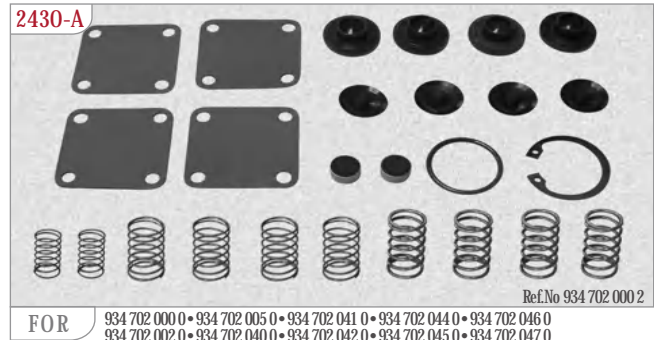

MAY No	OEM Ref. No.	Type	Technical Details	MAY Kit. No.	Vehicles
2430-18	W 934 702 082 0	3	Ports 1=M22x1,5 Ports 21,22,23,24=M16x1,5	2430-B	VOLVO
2430-19	W 934 702 330 0	3	Ports 1=M22x1,5 Ports 21,22,23,24=M16x1,5	2430-A	VOLVO
2430-20	W 934 702 302 0	3	Ports 1=M22x1,5 Ports 21,22,23,24=M16x1,5	2430-G	RENAULT VI
2430-21	W 934 702 100 0	3	Ports 1=M22x1,5 Ports 21,22,23,24=M16x1,5	2430-FA	DAF, FAUN, IRISBUS, IVECO, VOLVO
2430-22	W 934 702 110 0	3	Ports 1=M22x1,5 Ports 21,22,23,24=M16x1,5	2430-B	RENAULT VI
2430-23	W 934 702 053 0 W 934 702 047 0	3	Ports 1=M22x1,5 Ports 11,12,21,22,23,24=M16x1,5	2430-A	VOLVO Refno.8152899
2430-24	W 934 702 090 0	3	Ports 1=M22x1,5 Ports 21,22,23,24=M16x1,5	2430-B	
2430-25	W 934 702 110 0	3	Ports 1=M22x1,5 Ports 21,22,23,24=M16x1,5	2430-B	IVECO Refno.719743
2430-26	W 934 702 000 0	3	Ports 1=M22x1,5 Ports 21,22,23,24=M16x1,5	2430-A	RENAULT Refno. 5000465223
2430-27	W 934 702 390 0	3	Ports 1=M22x1,5 Ports 11,12,21,22,23,24=M16x1,5	2430-B	MAN, MERCEDES, IVECO, VOLVO, BMC
2431-01	W 934 702 221 0	4	Ports 1=M22x1,5 • Ports 11,12=M16x1,5 Ports 21,22,23,24=M16x1,5 • 7 PORT	2431-A	MERCEDES, MAN, NATO
2431-02	W 934 702 210 0	4	Ports 1=M22x1,5 • Ports 11,12=M16x1,5 Ports 21,22,23,24=M16x1,5 • 7 PORT	2431-B	MERCEDES, FAP, IKARBUS
2431-03	W 934 702 223 0	4	Ports 1=M22x1,5 • Ports 11,12=M16x1,5 Ports 21,22,23,24=M16x1,5 • 7 PORT	2431-F	MAN
2431-04	W 934 702 220 0	4	Ports 1=M22x1,5 • Ports 11,12=M16x1,5 Ports 21,22,23,24=M16x1,5 • 7 PORT	2431-B	MERCEDES, NATO
2431-05	W 934 702 240 0	4	Ports 1=M22x1,5 • Ports 11,12=M16x1,5 Ports 21,22,23,24=M16x1,5 • 7 PORT	2431-G	MERCEDES, MAN, NATO
2431-06	W 934 702 191 0	5	Ports 1=M22x1,5 • Ports 11,12=M16x1,5 Ports 21,22,23,24=M16x1,5 • 7 PORT	2431-E	IVECO, DAF
2431-07	W 934 702 192 0	5	Ports 1=M22x1,5 • Ports 11,12=M16x1,5 Ports 21,22,23,24=M16x1,5 • 7 PORT	2431-E	IVECO, DAF
2431-08	W 934 702 260 0	5	All Ports =M22x1,5	2431-E	MERCEDES Ref.no: 002 431 7306 - 002 431 7406 002 431 7806 - 002 431 76 06 • DAF Ref.no: 1518181
2431-09	W 934 702 250 0	5	Ports 1=M22x1,5 • Ports 11,12=M16x1,5 Ports 21,22,23,24=M16x1,5 • 7 PORT	2431-E	MERCEDES, RENAULT IV, LEYLAND, DAF, NATO, IVECO, KÖGEL