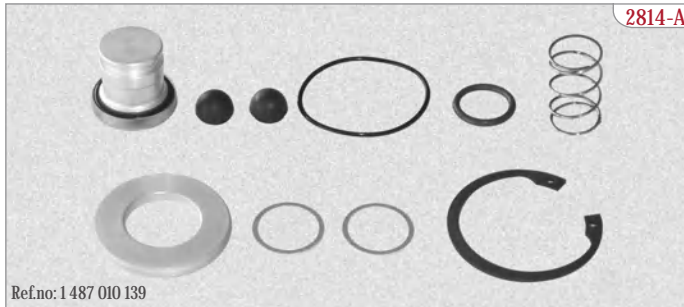

AIR DRYER VALVE | KURUTUCULU TAHLİYE VALFİ

02
AIR DRYER & DRAIN SYSTEMS
HAVA KURUTUCU & TAHLİYE SİSTEMLERİ

1

2

3

MAY No	OEM Ref. No.	Type	Technical Details	MAY Kit. No.	Vehicles
2814-01	KN 0 484 460 001	1	8.1 BAR	2814-A/B/C/D	MERCEDES, DAF, RENAULT, IVECO KASSBOHLER, MAGIRUS
2814-02	KN 0 484 460 156	2		2814-E/B	
2814-03	KN LA 8289	3	Port 1,2=M22x1,5 • Port 2,23=M12x1,5 • Heater:2818-CA • 9,8 BAR	2814-D	MERCEDES EVOBUS (DAIMLER CHRYSLER)
2814-04	KN 0 484 460 202	3	Port 1,2=M22x1,5 • Port 23=M12x1,5 • Heater:2811-G • 18,3 BAR	2814-D	MERCEDES (ACTROS, ATEGO, AXOR, UNIMOG)
2814-05	KN 0 484 460 165	3	Port 1,2=M22x1,5 • Port 4=M12x1,5 • 18.3 BAR	2814-D	MERCEDES EVOBUS
2814-06	KN 0 484 460 170	3	Port 1,2=M22x1,5Voss • Port 4=M16x1,5Voss • Heater:2811-H • 9,8 BAR	2814-D	DAF, VOLVO, VOLVO BUS
2814-07	KN 0 484 460 171	3	Port 1,2=M22x1,5 • Port 4=M12x1,5 • Heater:2811-G • 8,8 BAR	2814-D	
2814-08	KN 0 484 460 196	3	Port 1,2=M22x1,5Voss • Port 4=M16x1,5Voss • Heater:2811-H • 9,8 BAR	2814-D	DAF-LEYLAND
2814-09	KN 0 484 460 177	3	Port 1,2=M22x1,5Voss • Port 4=M16x1,5Voss • Heater:2811-G • 9,8 BAR	2814-D	MERCEDES EVOBUS