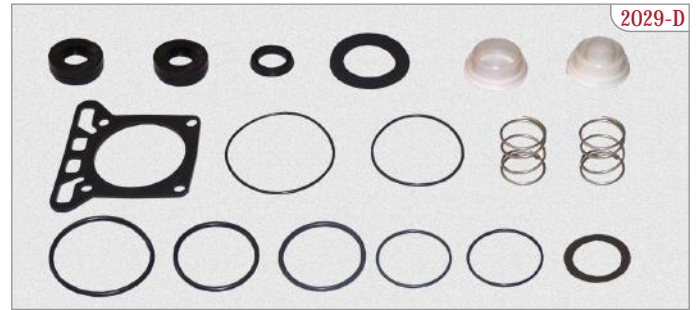

EBS FOOT BRAKE MODULE / EBS FREN PEDAL MERKEZÝ