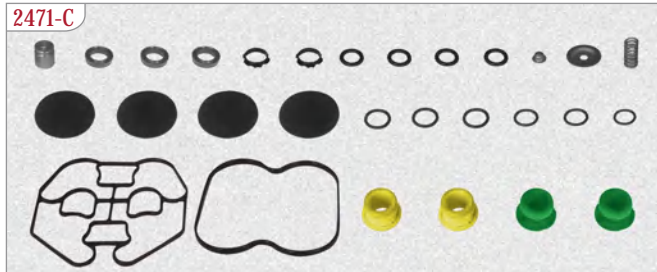

FOUR CIRCUIT PROTECTION VALVE | DÖRTLÜ DAĐITICI VENTİL

MAY No	OEM Ref. No.	Type	Technical Details	MAY Kit No	Vehicles
2471-21	KN AE 4619	1	Port 1=M22x1,5 Port 21,22,23,24=M16x1,5	2471-A	DAEWOO AVIA (AD100)
2471-22	KN AE 4645	1	Port 1=M22x1,5 Port 21,22,23,24=M16x1,5	2471-A	
2471-23	KN AE 4644	1	Port 1=M22x1,5 Port 21,22,23,24=M16x1,5	2471-A	
2471-24	KN AE 4629	3	Port 1=M16x1,5 Port 21,22,23,24=M16x1,5	2471-K	
2471-25	KN AE 4641	1	Port 1=M22x1,5 Port 21,22,23,24=M16x1,5	2471-A	IVECO Ref.no: 42530049
2527-01	KN AE 4800	7	Pressure Sensor: BS-0001	2527-A/AK	MERCEDES Ref.no: A003 431 97 06
2527-02	KN AE 6000 KN K075170	8	Port 21,22,23,25,25.1, 26,27=M22x1,5 Port 20, 24,1, 0=M16x1,5 • Port 24=M18x1,5	2527-B	DAF Euro 6 Ref.no: 1913300
NEW 2527-03	KN K014440	9	Pressure Sensor: BS-0001	2527-A/AK	
NEW 2527-03 WOS	KN K014440	10	Pressure Sensor: BS-0001	2527-A/AK