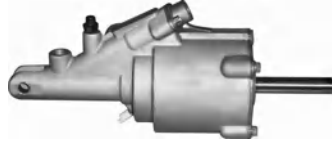

CLUTCH SERVO UNIT | HAVALI DEBRİYAJ MERKEZİ

1

2

3

4

5

6

7

8

9

10

11

12

13

14

15

16

17

18

19

20

21

22

23

24

25

26

27

28