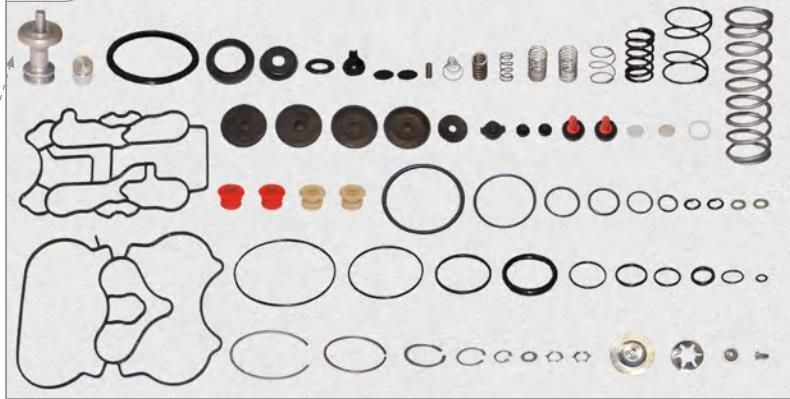

IVECO

IVECO

IVECO

2820-H

2820-HK

2820-J

2820-JK

2820-L

2820-LK

2820-M