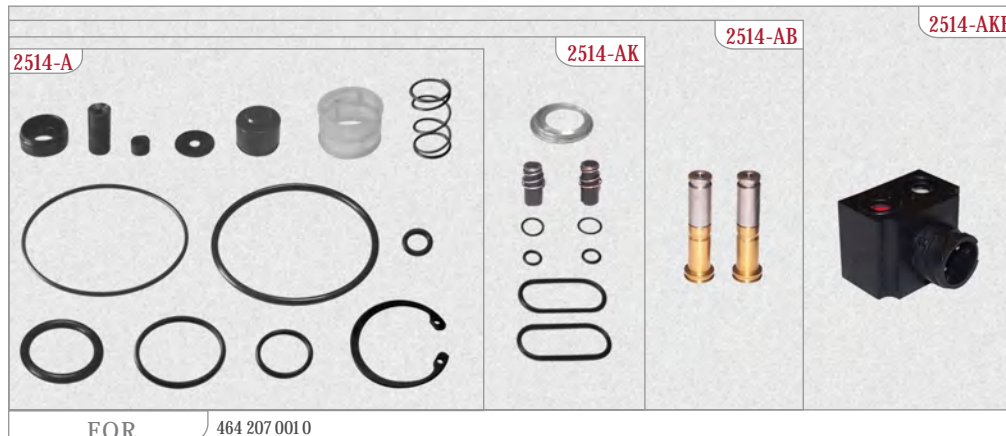

MAY No	OEM Ref. No.	Type	Technical Details	MAY Kit. No.	Vehicles
2514-01	W 480 207 001 0	1	Port 1,2=M22x1.5 ES-008-01 • ES-008-02 • 24V	2514-A/AK 2514-AB/AKB	SCHMITZ, DAF, SCANIA, KÖGEL, HUFFERMANN
2514-02	W 480 205 010 0	2	Port 41,42,43=M16x1.5 Voss Port 1,2=M22x1.5 Voss • ES-003-03 • 24V	2514-B/BK 2514-BA/BKB	MERCEDES EVOBUS CITARO Ref.no: A 005 429 23 44
2514-03	W 480 205 001 0	2	Port 1,2=M22x1.5 Voss • ES-003-03 Port 41,42,43=M16x1.5 Voss • 24V	2514-B/BK 2514-BA/BKB	MERCEDES, ACTROS, AXOR Ref.no: A004 429 91 44 SCANIA Ref.no: 1935138
2514-04	W 472 195 031 0	3	Port 4=M16x1.5 • Port 1,2=M22x1.5 ES-005-01 • 24V	2514-C/CK 2514-CA/CKB	SCHMITZ, NATO, KÖGEL, KRONE, FRUEHAUF
2514-05	W 480 205 104 0 W 480 205 106 0	4	Port 1,2=M22x1.5 Voss Port 42=M16x1.5 Voss • ES-003-03 • 24V	2514-B/BK 2514-BA/BKB	MAN, MERCEDES ACTROS Ref.no: A005 429 36 44
2514-06	W 472 195 020 0	3	Port 1,2=M22x1.5 • Port 4=M16x1.5 ES-008-03 • 24V	2514-C/CK 2514-CA/CKB	DAF, FRUEHAUF, IVECO, SCHMITZ
2514-07	W 472 195 011 0	2	Port 1,2=M22x1.5 Voss 24V • ES-003-03	2514-B/BK 2514-BA/BKB	DAF
2514-08	W 472 195 033 0	3	Port 1,2= 3/4 NPFT Port 4= 3/8 NPFT • 12V	2514-C/CK 2514-CA/CKB	
2514-09	W 472 195 030 0	3	Port 1,2=M22x1.5 • Port 4=M16x1.5 With Silencer • 24V	2514-C/CK 2514-CA/CKB	
2514-10	W 472 195 018 0	5	Port 1,2=M22x1.5 ES-005-01 • 24V	2514-D/DK 2514-DA/DKB	DAF Ref.no: 1504901
2514-11	W 472 195 050 0	5		2514-D/DK 2514-DA/DKB	
2514-12	W 472 195 052 0	5	Port 1,2= 1/2 NPFT • 12V	2514-D/DK 2514-DA/DKB	VOLVO Ref.no: 85129020
2514-13	W 472 195 079 0	6	ES-005-02 • 12V	2514-D/DK 2514-DA/DKB	
2514-14	W 480 205 105 0	4	Port 1,2=M22x1.5 Voss Port 4=M16x1.5 Voss • ES-003-03 • 24V	2514-B/BK 2514-BA/BKB	MERCEDES Ref.no: A005 429 56 44
2514-15	W 472 195 016 0	5	Port 1,2=M22x1.5 Voss ES-005-01 • 24V	2514-D/DK 2514-DA/DKB	MERCEDES ACTROS, EVO-BUS (CITARO) DAF (95XF, CF75, CF85, LF45, LF55) Ref.no: 1304635
2514-16	W 475 020 001 0	7	Port 1,2=M22x1.5 Voss ES-003-03 • 24V	2514-E/EK 2514-EA/EKB	MERCEDES ACTROS
2514-17	W 475 020 006 0	7	Port 1,2=M22x1.5 • ES-003-03	2514-E/EK 2514-EA/EKB	DAF Ref.no: 1518119
2514-18	W 472 195 004 0	5	Port 1,2=M22x1.5	2514-D/DK 2514-DA/DKB	FAUN, STEYR, IVECO, DAF, MERCEDES 0303, KOGEL, RVI, DENNIS, ERF, IVECO, LEYLAND, SCANIA, NEOPLAN, MAZ, DIMETAL, ERF, EURO-BUS
2514-19	W 472 195 009 0	5	Port 1,2=M22x1.5 • 24V	2514-D/DK 2514-DA/DKB	MAN, IVECO, ERF, PEGASO
2514-20	W 472 195 055 0	5	Port 1,2=M22x1.5 • 24V	2514-D/DK 2514-DA/DKB	IVECO STRALIS Ref.no: 41211070
2514-21	W 472 195 003 0	5	Port 1,2=M22x1.5 • 12V	2514-D/DK 2514-DA/DKB	MERCEDES Ref.no: 0034299244 DAF-LEYLAND Ref.no: ACU9254
2514-22	W 472 195 027 0	3	Port 1/2" -14 NPTF • 12V	2514-C/CK 2514-CA/CKB	
2514-23	W 472 195 024 0	3	Port 1,2=M22x1.5 • Port 4=M16x1.5	2514-C/CK 2514-CA/CKB	GOLDHOFER Ref.no: 161038 • KRONE Ref.no: 58134260
2514-24	W 472 195 066 0	5	Ports=M22x1.5 • 12V	2514-D/DK 2514-DA/DKB	DAF Ref.no: 1506176
2514-25	W 472 195 039 0	8	Port 1,2=M22x1.5 Voss • 24V	2514-F/FK 2514-FA/FKB	DAF EURO 6 Ref.no: 1808335
2514-26	W 480 205 103 0	4	Port 1,2=M22x1.5 Voss Port 42=M16x1.5 Voss • ES-003-03 • 24V	2514-B/BK 2514-BA/BKB	SCANIA Ref.no: 1935140 • DAF Ref.no: 1315693