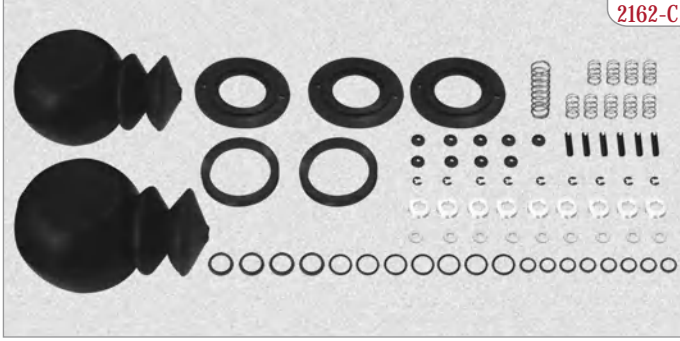

RAISE LOWER VALVE | DORSE YÜKSEKLİK AYAR VENTİLİ

OTHER AVAILABLE REPAIR KITS

Üretilebilir Olan Diğer Tamir Takımları

MAY No	OEM Ref. No.
2162-G	I 85948/004

! Other available models will be manufactured after order.
Üretimde olan diğer ürünler sipariş üzerine üretilmektedir.