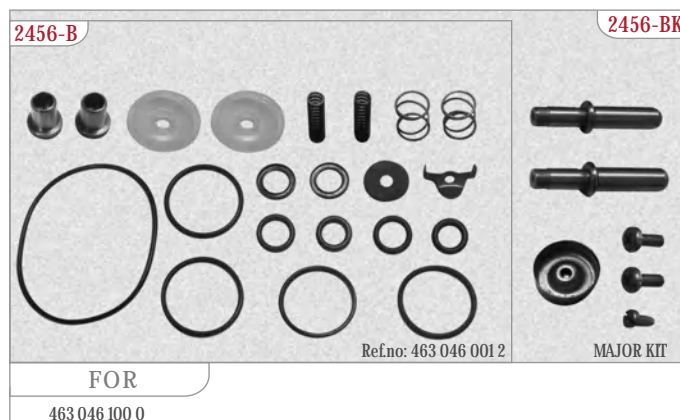

GEARBOX VALVE | PANZIMAN VENTÝLÝ

1

2

3

4

MAY No	OEMRef. No.	Type	MAY Kit No	Vehicles
2456-01	W 463 046 004 0	1	2456-A • 2456-AK	MERCEDES, IVECO, STEYR
2456-02	W 463 046 100 0	2	2456-B • 2456-BK	MERCEDES Ref. no: 000 260 54 57
2456-03	W 463 028 112 0	3	2456-C	MERCEDES Ref. no: 000 260 43 57
2456-04	W 463 028 111 0	4	2456-D	MERCEDES Ref. no: 000 260 47 57

03
CLUTCH & GEARBOX SYSTEMS
DEBRÝAJ & PANZIMAN SÝSTEMLÝ