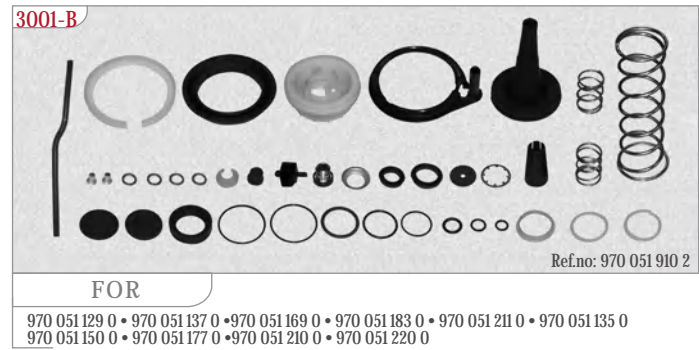

CLUTCH SERVO UNIT | HAVALI DEBRİYAJ MERKEZİ

MAY No	OEM Ref. No.	Type	Technical Details	MAY Kit. No.	Vehicles
3002-11	W 970 051 206 0	4	Stroke 26 mm	3002-F/FA	DAF Ref.no: 1506461
3002-12	W 970 051 210 0	4	Stroke 26 mm	3002-FB	LEYLAND-DAF Ref.no: 197539 • MERCEDES EVOBUS Ref.no: 8.285.379.000 NEOPLAN Ref.no: 0403.20210/11009899
3002-13	W 970 051 220 0	4	Stroke 26 mm	3002-FA	DAF Ref.no: 1506463/97539 • EVOBUS Ref.no: 8.285.379.000/8.383.332.000.B NEOPLAN Ref.no: 0403.202.10/11009899
3002-14	W 970 051 226 0	4	Stroke 78 mm	3002-F	VOLVO FL Ref.no: 20812661 • 20757134
3002-15	W 970 051 110 0	1A	Stroke 85 mm	3002-B	MAN Ref.no: 81307256014
3003-01	W 970 051 151 0	3	Stroke 65 mm	3003-A	DAF Ref.no: 1518250 • MERCEDES DAIMLER Ref.no: 0002950818
3003-02	W 970 051 162 0	3	Stroke 65 mm	3003-A	DAF Ref.no: 1505261 • MERCEDES DAIMLER Ref.no: 0002951018