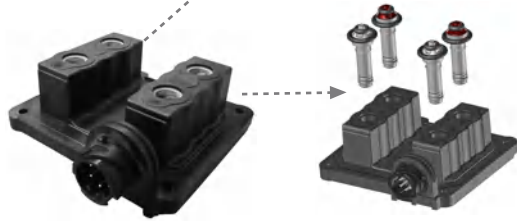

03
CLUTCH & GEARBOX SYSTEMS
DEBRİYAJ & ŞANZIMAN SİSTEMLERİ

CLUTCH ACTUATOR | ELEKTRÝKLÝDEBRÝAJ MERKEZÝ

1

2

SS-0001 | Ref.no: W 970 051 986 2
Ref.no: W 441 100 539 2

• FOR:
970 051 458 0 • 970 051 433 0 • 970 051 412 0
970 051 405 0 • 970 051 441 0 • 970 051 432 0
970 051 425 0 • 970 051 443 0 • 970 051 446 0
970 051 431 0 • 970 051 449 0 • 970 051 454 0