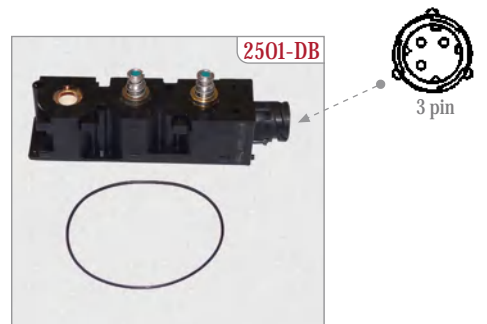

ECAS SOLENOID VALVE | ECAS SELENOİD VENTİL