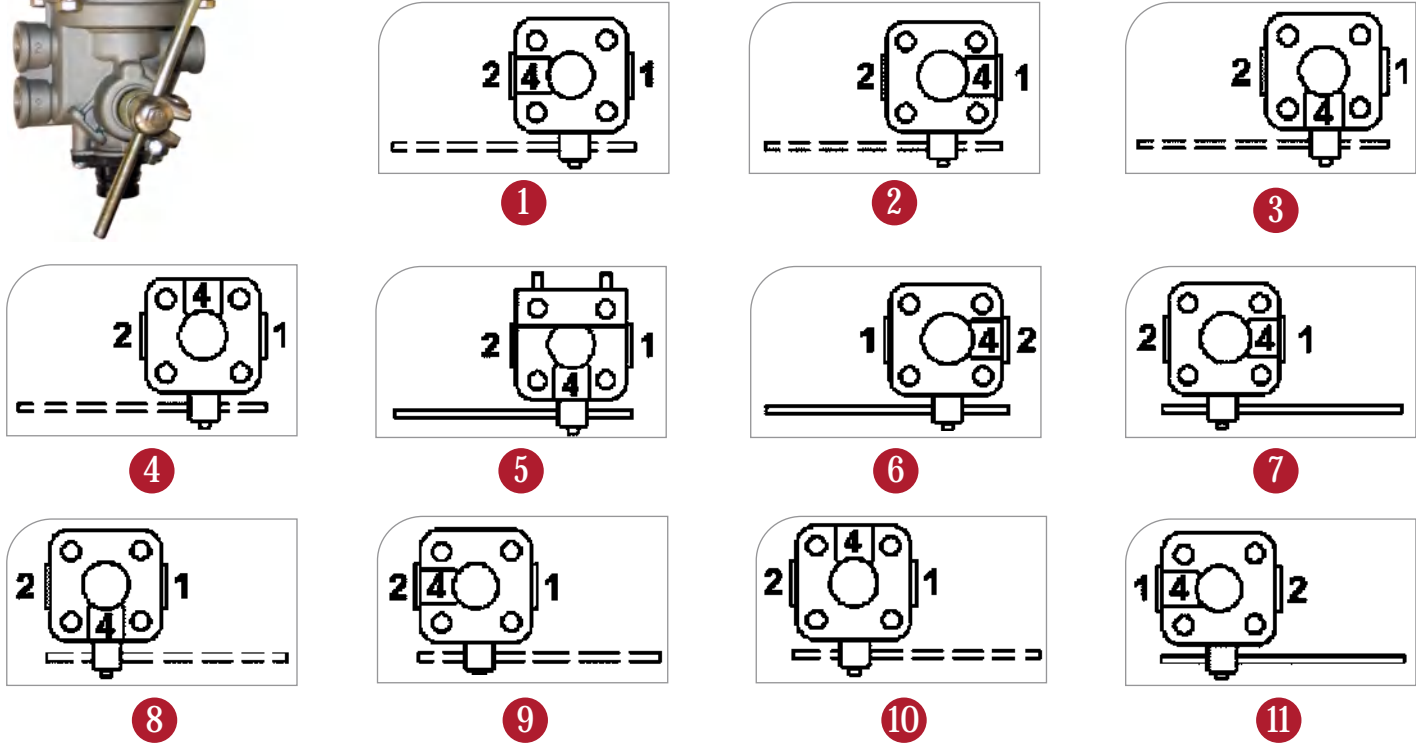

MAY No	OEM Ref. No.	Type	Angle (α)	Port 3 Type	Technical Details	Vehicles
2413-01	W 475 710 020 0	1	30°	B	1=M16x1,5 • 2=M16x1,5 3=Schnapp • 4=M16x1,5	MERCEDES Ref.no: A001 431 3312
2413-10	W 475 710 000 0	1	60°	B	1=M16x1,5 • 2=M16x1,5 3=Schnapp • 4=M16x1,5	DAF Ref.no: 1518943 • EVOBUS Ref.no: A0014313212 MAN Ref.no: 2017790 • IVECO Ref.no: 500005480
2413-11	W 475 710 003 0	1	60°	C	1=M16x1,5 • 2=M16x1,5 3=M22x1,5 • 4=M16x1,5	MAN Ref.no: 81521616212
2413-12	W 475 710 006 0	2	60°	C	1=M22x1,5 • 2=M16x1,5 3=M22x1,5 • 4=M16x1,5	DAF, VOLVO
2413-13	W 475 710 008 0	1	60°	B	1=M22x1,5 Voss • 2=M22x1,5 Voss 3=Schnapp • 4=M16x1,5 Voss	EVOBUS Ref.no: A001 431 9012
2413-14	W 475 710 012 0	1	60°	B	1=M22x1,5 Voss • 2=M22x1,5 Voss 3=Schnapp • 4=M16x1,5 Voss	DAF Ref.no: 1506211 • MAN Ref.no: 81521616350
2413-15	W 475 710 013 0	1	60°	B	1=M16x1,5 Voss • 2=M16x1,5 Voss 3=Schnapp • 4=M16x1,5 Voss	DAF Ref.no: 1506212 • MAN Ref.no: 81521616335 IVECO Ref.no: 981313
2413-16	W 475 710 016 0	7	60°	B	1=M22x1,5 Voss • 2=M22x1,5 Voss 3=Schnapp • 4=M16x1,5 Voss	MAN Ref.no: 81521619373 - 81521616376 - 81521616375 MAN Ref.no: 81521616374 - 81521616373
2413-17	W 475 710 021 0	3	30°	B	1=M22x1,5 • 2=M16x1,5 3=Schnapp • 4=M16x1,5	DAF Ref.no: 1518949 • IVECO Ref.no: 42032466 - 42106090
2413-18	W 475 710 022 0	7	30°	B	1=M22x1,5 • 2=M16x1,5 3=Schnapp • 4=M16x1,5	DAF Ref.no: 0643260
2413-19	W 475 710 025 0	2	30°	B	1=M22x1,5 • 2=M16x1,5 3=Schnapp • 4=M16x1,5	DAF Ref.no: 1518950 IVECO Ref.no: 42050402 - 42065705 - 42089958
2413-20	W 475 710 027 0	7	30°	B	1=M22x1,5 • 2=M16x1,5 3=Schnapp • 4=M16x1,5	DAF Ref.no: 1518951
2413-21	W 475 710 029 0	2	30°	B	1=M22x1,5 • 2=M16x1,5 3=Schnapp • 4=M16x1,5	DAF Ref.no: 0675644 • IVECO Ref.no: 500005824
2413-22	W 475 710 030 0	3	30°	C	1=M22x1,5 • 2=M16x1,5 3=M22x1,5 • 4=M16x1,5	MAN Ref.no: 85500014518
2413-23	W 475 710 031 0	3	30°	C	1=M22x1,5 • 2=M16x1,5 3=M22x1,5 • 4=M16x1,5	
2413-24	W 475 710 032 0	8	30°	C	1=M22x1,5 • 2=M16x1,5 3=M22x1,5 • 4=M16x1,5	DAF Ref.no: 1504957
2413-25	W 475 710 036 0	1	30°	B	1=M22x1,5 Voss • 2=M22x1,5 Voss 3=Schnapp • 4=M16x1,5 Voss	DAF Ref.no: 1518124 • EVOBUS Ref.no: A0014318312 VOLVO Ref.no: 70312058