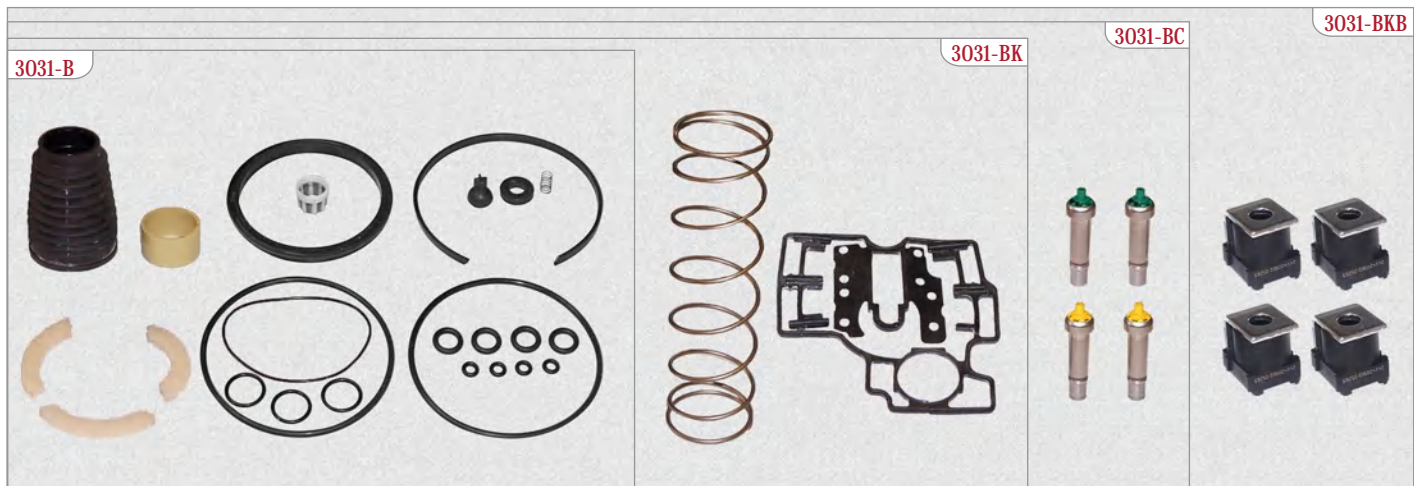

CLUTCH ACTUATOR | ELEKTRİKLİ DEBRİYAJ MERKEZİ