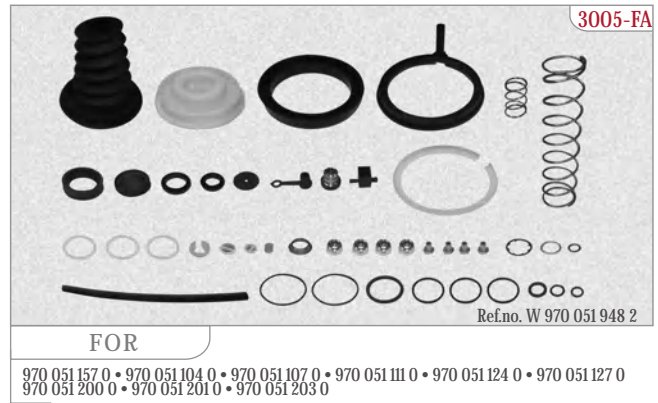

OTHER AVAILABLE REPAIR KITS

Üretilebilir Olan Diğer Tamir Takımları

MAY No	OEM Ref. No.	FOR
3005-BA	970 051 006 2	970 051 165 0 • 970 051 171 0
3005-H	970 051 950 2	970 051 218 0
3005-K	970 051 954 2	970 051 176 0
3005-M	970 051 917 2	970 051 162 0 • 970 051 190 0 • 970 051 151 0
3005-N	970 051 998 2	970 051 186 0

! Other available models will be manufactured after order.
Üretilebilir olan diğer ürünler sipariş üzerine üretilmektedir.