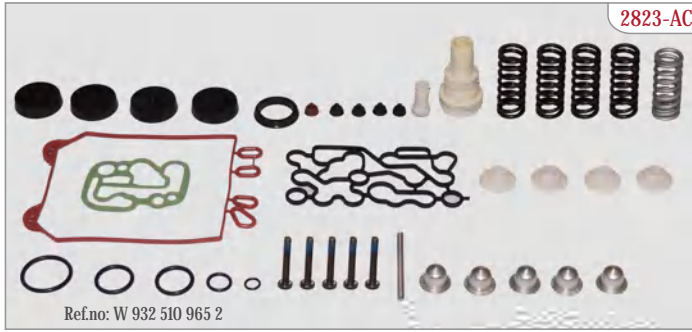

AIR PROCESSING UNIT | HAVA İPLEME MERKEZİ

02
AIR DRYER & DRAIN SYSTEMS
HAVA KURUTUCU & TAHLİYE SİSTEMLERİ