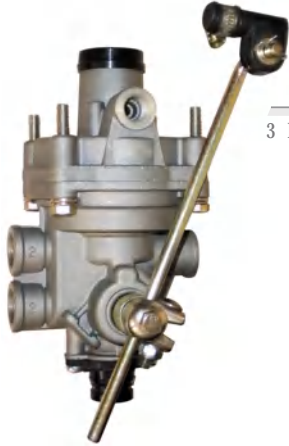

MAY No	OEM Ref. No.	Type	Angle (α)	Port 3 Type	Technical Details	Vehicles
2413-01	W 475 710 020 0	1	30°	B	1=M16x1,5 • 2=M16x1,5 3=Schnapp • 4=M16x1,5	MERCEDES Ref.no: A001 431 3312
2413-10	W 475 710 000 0	1	60°	B	1=M16x1,5 • 2=M16x1,5 3=Schnapp • 4=M16x1,5	DAF Ref.no: 1518943 • EVOBUS Ref.no: A0014313212 MAN Ref.no: 2017790 • IVECO Ref.no: 500005480
2413-11	W 475 710 003 0	1	60°	C	1=M16x1,5 • 2=M16x1,5 3=M22x1,5 • 4=M16x1,5	MAN Ref.no: 81521616212
2413-12	W 475 710 006 0	2	60°	C	1=M22x1,5 • 2=M16x1,5 3=M22x1,5 • 4=M16x1,5	DAF, VOLVO
2413-13	W 475 710 008 0	1	60°	B	1=M22x1,5 Voss • 2=M22x1,5 Voss 3=Schnapp • 4=M16x1,5 Voss	EVOBUS Ref.no: A001 431 9012
2413-14	W 475 710 012 0	1	60°	B	1=M22x1,5 Voss • 2=M22x1,5 Voss 3=Schnapp • 4=M16x1,5 Voss	DAF Ref.no: 1506211 • MAN Ref.no: 81521616350
2413-15	W 475 710 013 0	1	60°	B	1=M16x1,5 Voss • 2=M16x1,5 Voss 3=Schnapp • 4=M16x1,5 Voss	DAF Ref.no: 1506212 • MAN Ref.no: 81521616335 IVECO Ref.no: 981313
2413-16	W 475 710 016 0	7	60°	B	1=M22x1,5 Voss • 2=M22x1,5 Voss 3=Schnapp • 4=M16x1,5 Voss	MAN Ref.no: 81521619373 - 81521616376 - 81521616375 MAN Ref.no: 81521616374 - 81521616373
2413-17	W 475 710 021 0	3	30°	B	1=M22x1,5 • 2=M16x1,5 3=Schnapp • 4=M16x1,5	DAF Ref.no: 1518949 • IVECO Ref.no: 42032466 - 42106090
2413-18	W 475 710 022 0	7	30°	B	1=M22x1,5 • 2=M16x1,5 3=Schnapp • 4=M16x1,5	DAF Ref.no: 0643260
2413-19	W 475 710 025 0	2	30°	B	1=M22x1,5 • 2=M16x1,5 3=Schnapp • 4=M16x1,5	DAF Ref.no: 1518950 IVECO Ref.no: 42050402 - 42065705 - 42089958
2413-20	W 475 710 027 0	7	30°	B	1=M22x1,5 • 2=M16x1,5 3=Schnapp • 4=M16x1,5	DAF Ref.no: 1518951
2413-21	W 475 710 029 0	2	30°	B	1=M22x1,5 • 2=M16x1,5 3=Schnapp • 4=M16x1,5	DAF Ref.no: 0675644 • IVECO Ref.no: 500005824
2413-22	W 475 710 030 0	3	30°	C	1=M22x1,5 • 2=M16x1,5 3=M22x1,5 • 4=M16x1,5	MAN Ref.no: 85500014518
2413-23	W 475 710 031 0	3	30°	C	1=M22x1,5 • 2=M16x1,5 3=M22x1,5 • 4=M16x1,5	
2413-24	W 475 710 032 0	8	30°	C	1=M22x1,5 • 2=M16x1,5 3=M22x1,5 • 4=M16x1,5	DAF Ref.no: 1504957
2413-25	W 475 710 036 0	1	30°	B	1=M22x1,5 Voss • 2=M22x1,5 Voss 3=Schnapp • 4=M16x1,5 Voss	DAF Ref.no: 1518124 • EVOBUS Ref.no: A0014318312 VOLVO Ref.no: 70312058