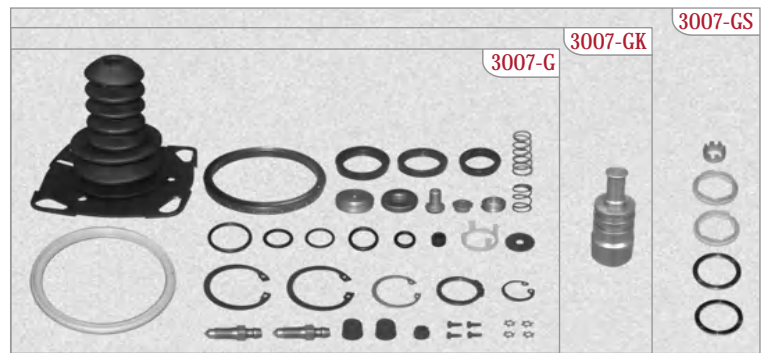

CLUTCH SERVO UNIT | HAVALI DEBRÝAJ MERKEZÝ

OTHER AVAILABLE REPAIR KITS

Üretilbilir Olan Diðer Tamir Takýmlary

MAY No	OEMRef. No.
3007-AB	I880940051