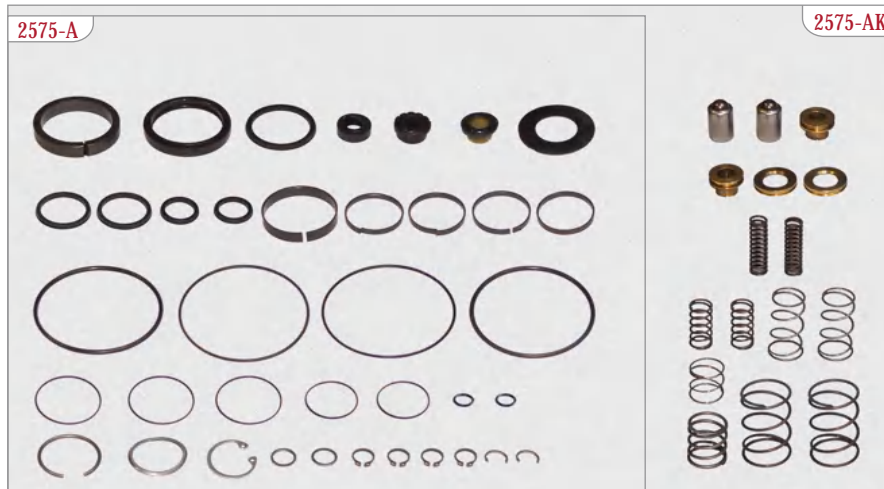

MAY No	OEM Ref. No.	MAY Kit No	Vehicles
NEW 2575-01	0501 211 290	2575-A	DAF Ref.no: 1389650 - 1427141 • MAN Ref.no: 81326906014 • IVECO Ref.no: 42540151 RENAULT Ref.no: 500H853265 • VOLVO Ref.no: 20853438 - 3096274