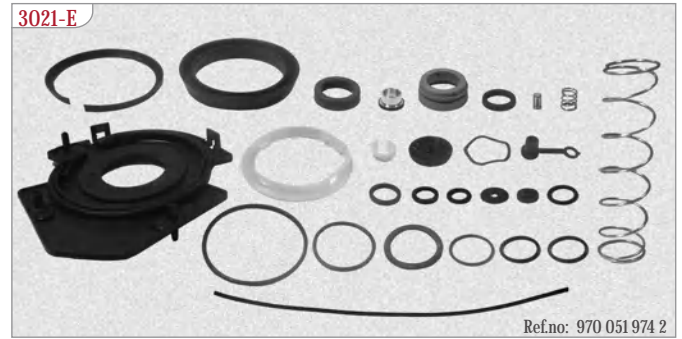

OTHER AVAILABLE REPAIR KITS

Üretilebilir Olan Diðer Tamir Takýnlarý

MAY No	OEMRef. No.	FOR
3021-BC	970 051 968 2	970 051 405 0
3021-EC	970 051 975 2	970 051 436 0
3021-GC	970 150 *** 2	970 150 001 0

! Other available models will be manufactured after order.

Üretimde olan diðer ürünler sipariþinize üretilmektedir.