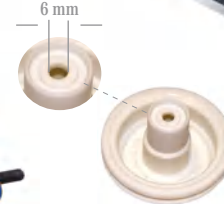

PL-0624

Ref.no: W 480 105 6224
PLASTIC PISTON