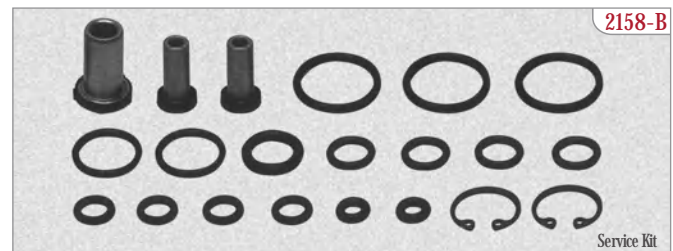

FOR
0 481 016 601 • 0 481 016 702 • 0 481 016 703