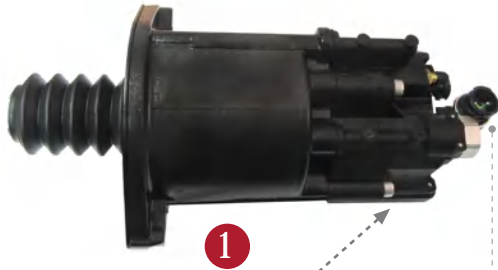

CLUTCH ACTUATOR | ELEKTRÝKLÝDEBRÝAJ MERKEZÝ

1