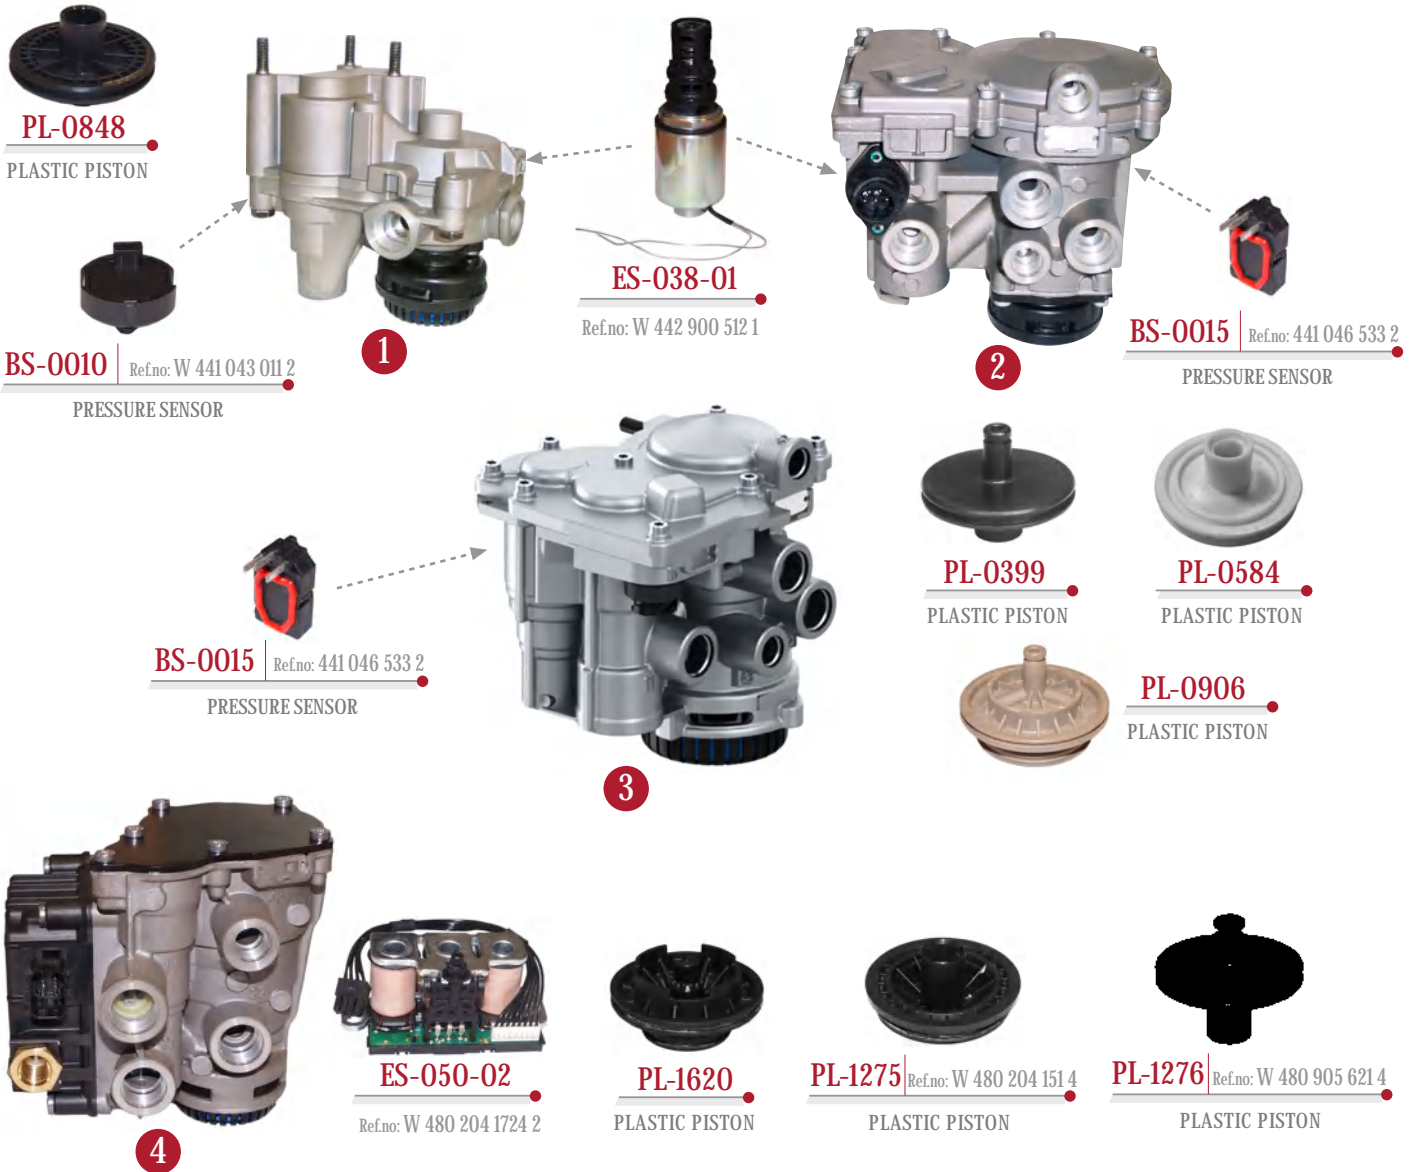

PROPORTIONAL RELAY VALVE | AYARLI RÖLE VENTİLY

MAY No	OEM Ref. No.	Type	Technical Details	MAY Kit No	Vehicles
2478-01	W 480 202 004 0	1	Port 1,2= M22x1.5 Voss Port 4= M16x1.5 Voss	2478-A	MERCEDES ACTROS Ref.no: 005 429 1244/6944/8644 DAF Ref.no: 1315686, IVECO Ref.no: 41032230
2478-02	W 480 204 001 0	2	Port 11,21,22,= M22x1.5 Voss Port 42,43= M16x1.5 Voss	2478-B	MERCEDES Ref.no: 000 431 8913 MERCEDES ACTROS 1823/2653 Series
2478-03	W 480 204 002 0 W 480 204 000 0	3	Port 11,21,22,= M22x1.5 Voss Port 42,43= M16x1.5 Voss	2478-C/BS	MERCEDES Ref.no: 000 431 9413, MAN Ref.no: 81523016208 DAF XF-CF Ref.no:1601034, IVECO STRALIS 450 Ref.no:41032232/41211447
2478-04	W 480 202 005 0	1	Port 1,2= M22x1.5 Voss Port 4= M16x1.5 Voss	2478-A	DAF Ref.no: 1448019 • MERCEDES Ref.no: 004 429 9344
2478-05	W 480 202 000 0 W 480 202 001 0	1	Port 1,2= M22x1.5 Voss Port 4= M16x1.5 Voss	2478-A	MERCEDES ACTROS
2478-06	W 480 202 007 0	1	Port 1,2= M22x1.5 Voss Port 4= M16x1.5 Voss	2478-A	MERCEDES Ref.no: A002 429 4644
2478-07	W 480 202 009 0	1	Port 1,2= M22x1.5 Voss Port 4= M16x1.5 Voss	2478-A	MERCEDES Ref.no: A005 429 89 44
2478-08	W 480 202 010 0	1	Port 1,2= M22x1.5 Voss Port 4= M16x1.5 Voss	2478-A	--
2478-09	W 480 202 012 0	1	Port 1,2= M22x1.5 Voss Port 4= M16x1.5 Voss	2478-A	--
2478-10	W 480 204 003 0	3	Port 11,21,22,= M22x1.5 Voss Port 42,43= M16x1.5 Voss	2478-C	MERCEDES Ref.no: A000 431 0013
2478-11	W 480 204 031 0	4	Port 11,21,22 = M22x1.5 Voss Port 43 = M16x1.5 Voss Port 42 = Ø22-Air Inlet	2478-D/DK/DB 3514-E	DAF EURO 6 Ref.no: 1747137
NEW 2478-12	W 480 204 030 0	4	Port 11,21,22,= M22x1.5 Voss Port 42,43= M16x1.5 Voss	2478-D/DK/DB 3514-E	MERCEDES AROCS Ref.no: A001 431 1213