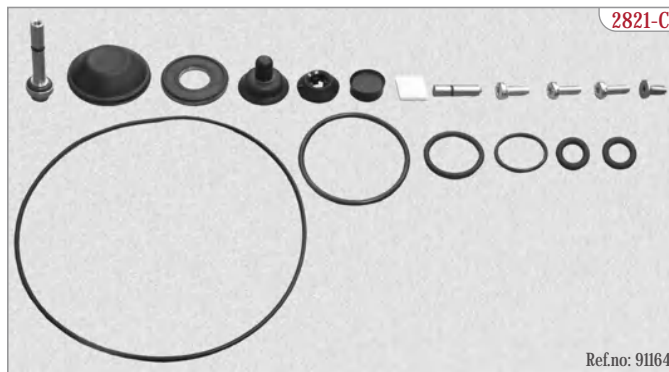

2811 SERIES
2811 Serisi

PL-0301 | Ref.no: 1894 260 049 2

PL-0372 | Ref.no:

AIR DRYER VALVE | KURUTUCULU TAHLİYE VALFİ

02
AIR DRYER & DRAIN SYSTEMS
HAVA KURUTUCU & TAHLİYE SİSTEMLERİ

MAY No	OEMRef. No.	Type	Technical Details	MAY Kit. No.	Vehicles
2821-02	HLDX 78130	1	5,6 BAR	2821-B	VOLVO
2821-03	HLDX 93097	2	9,5 BAR	2821-C • 2821-CS	VOLVO Ref.no: 70369130