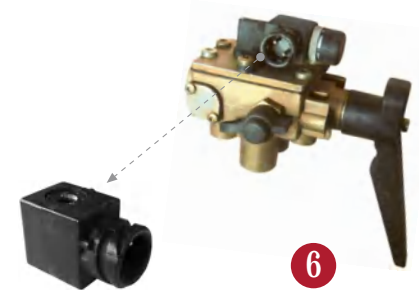

6

ES-007-02 | Ref.no: II 36167100

• Technical Details:
24 V

04

CHASSIS & SUSPENSION SYSTEMS
ĐASE & SÜSPANSİYON SİSTEMLERİ

MAY No	OEM Ref. No.	Type	Technical Details	MAY Kit. No.	Solenoid Kit. No.	Vehicles
2162-01	KN SV 3111	1	All Ports: M16x1,5	2162-A		EVOBUS Ref.no: 8 25 925 000 • VOLVO Ref.no: 6773736 MERCEDES Ref.no: 000 329 08 25 • 000 329 04 25
2162-02	KN SV 3115	2	All Ports: M16x1,5	2162-B		RENAULT Ref.no: 5 000 787 082
2162-03	KN SV 3127	3	All Ports: M16x1,5	2162-C		MERCEDES
2162-04	KN SV 3130	4	All Ports: M16x1,5	2162-D		
2162-05	KN SV 3158	5	All Ports: M16x1,5	2162-E/EK/EA/EB	2162-EAB	IVECO
2162-06	KN SV 3293	6	All Ports: M16x1,5	2162-F/FK/FA/FB	2162-FAB