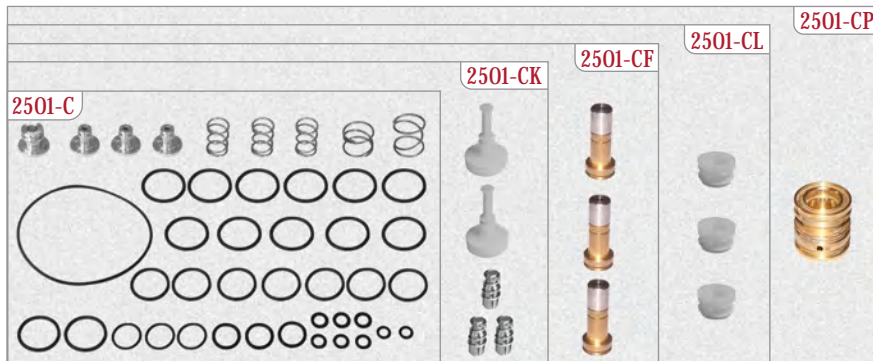

ECAS SOLENOID VALVE | ECAS SELENOİD VENTİL