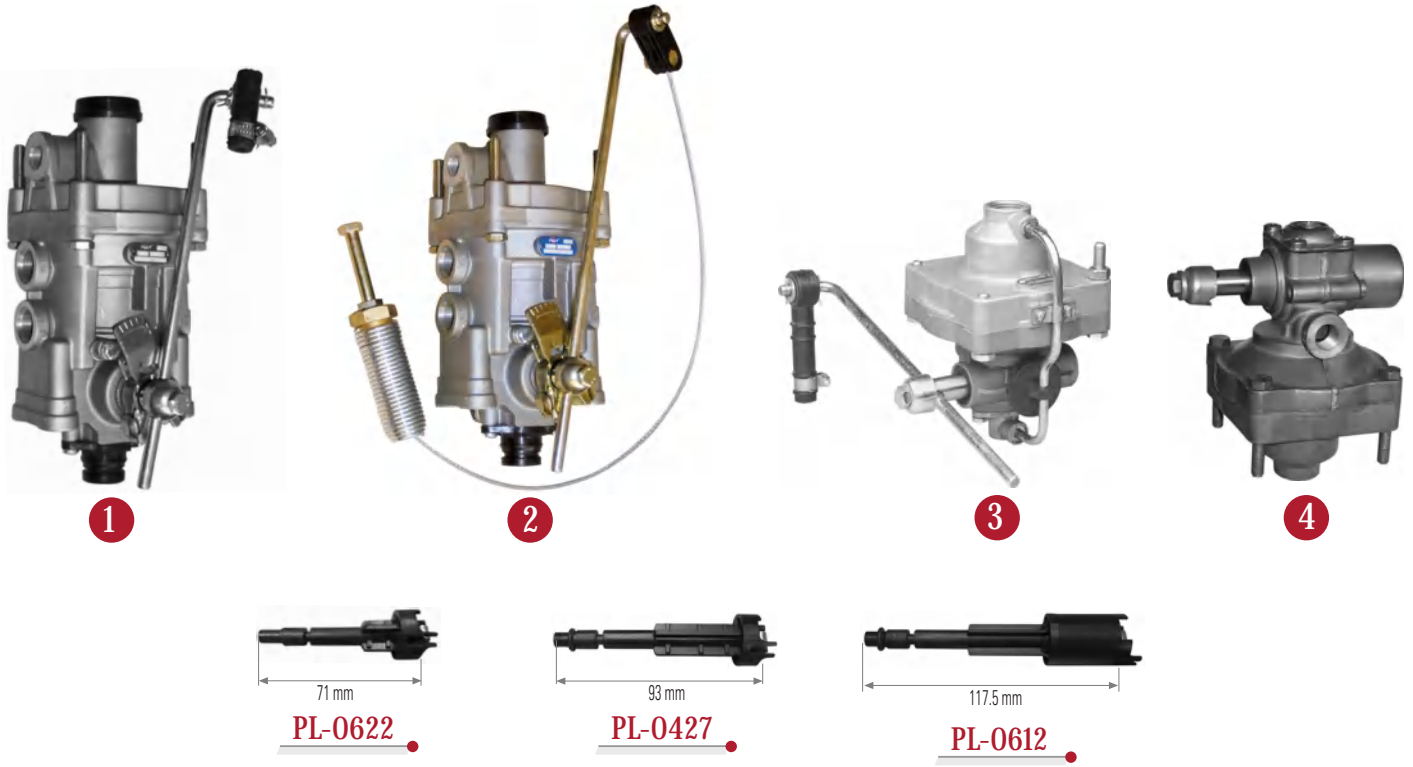

LOAD SENSING VALVE | YÜK AYAR VALFİ