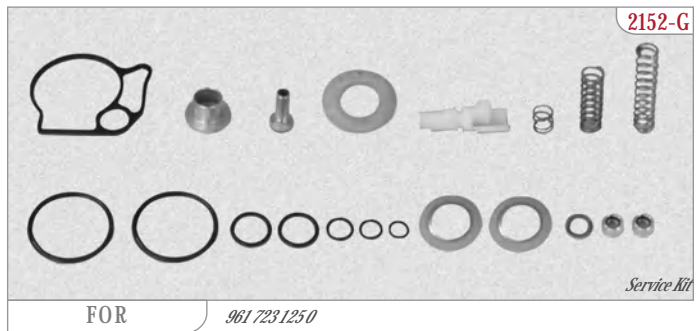

HAND BRAKE VALVE | EL FREN MERKEZİ

MAY No	OEMRef. No.	Type	Technical Details	MAY Kit. No.	Vehicles
2152-35	W 961 723 157 0	13	All Ports=M16x1,5	2152-C	
2152-36	W 961 723 064 0	14	All Ports=M16x1,5	2152-A	DAF, MAN, STEYR
2152-37	W 961 723 036 0	17	All Ports=M16x1,5 (Port 22 Closed)	2152-C	RENAULT Ref.no: 5010525008 • DAF Ref.no: 1404263 SCANIA Ref.no: 1935565
2152-38	W 961 723 126 0	4	All Ports=M16x1,5 Voss	2152-C	DAF Ref.no: 1309809 - 0086700 • SCANIA Ref.no: 41309809
2152-39	W 961 723 031 0	15	All Ports=M16x1,5 Voss (Port 22 Closed)	2152-B	MERCEDES Ref.no: A6954317005
2152-40	W 961 723 012 0	16	All Ports=M16x1,5	2152-A	IVECO-RENAULT-IRISBUS Ref.no: 5010098952 • IVECO Ref.no: 503135549
2152-41	W 961 723 214 0	15	All Ports =M16x1,5 Voss	2152-C	MERCEDES Ref.no: 6934317105 • MERCEDES Ref.no: 6934317105
NEW 2152-42	W 961 723 422 0	11	All Ports =M16x1,5 Voss	2152-F	MERCEDES Ref.no: A000 430 6106
NEW 2152-43	W 961 723 028 0	8	All Ports =M16x1,5 Voss	2152-G	DAF Ref.no: 1524291 • MERCEDES Ref.no: A003 430 79 81

OTHER AVAILABLE REPAIR KITS

Üretilebilir Olan Diğer Tamir Takımları

MAY No	OEMRef. No.	For Units
2152-D	961 723 002 2	961 723 014 0
2152-E	961 723 003 2	961 723 206 0

! Other available models will be manufactured after order.
Üretimde olan diğer ürünler sipariş üzerine üretilmektedir.