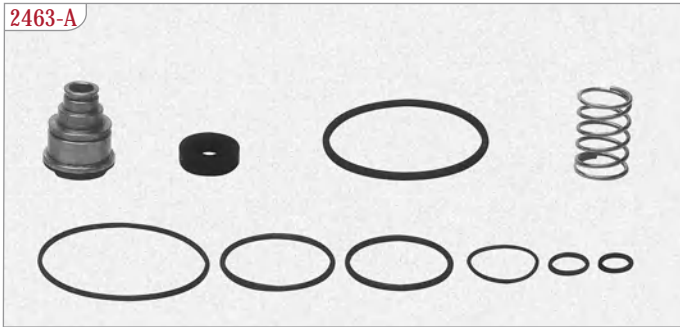

2463-B

2463-A