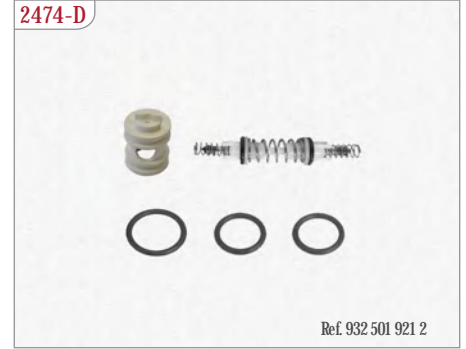

FOUR CIRCUIT PROTECTION VALVE | DÖRTLÜ DAĐITICI VENTİLİ