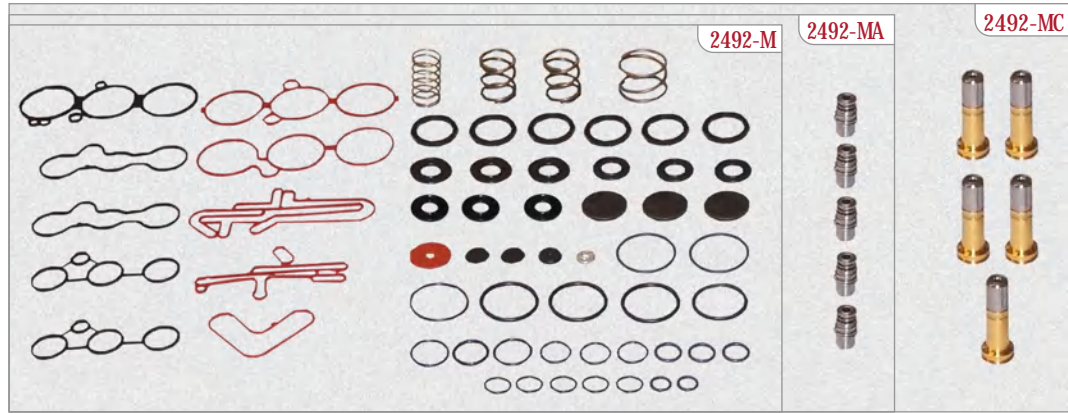

**2492-K / KA SERVICE KIT to be used in all 2492... series
Bu Tamir Takımı 2492... serilerinin tamamında kullanılabilir ortak SERVİS TAMİR TAKIMDIR.

ECAS SOLENOID VALVE | ECAS SELENOİD VENTİL

ECAS SOLENOID VALVE | ECAS SELENOİD VENTİL