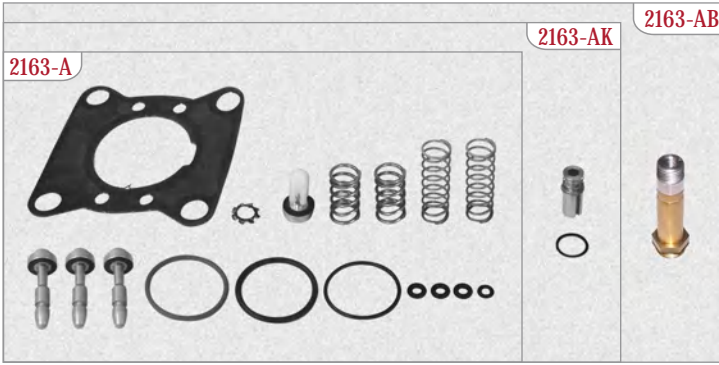

RAISE LOWER VALVE | DORSE YÜKSEKLİK AYAR VENTİLİ