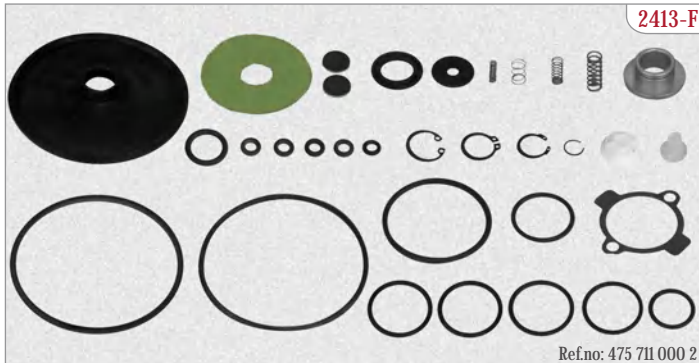

MAY No	OEM Ref. No.	Port 3 Type	Technical Details	Vehicles
2413-257	W 475 711 134 0	1 C	1,2,4= M22x1,5 Voss • 41/42 = M16x1,5 Voss • 43=M16x1,5	
2413-258	W 475 711 135 0	1 C	1,2,4= M22x1,5 Voss • 41/42 = M16x1,5 Voss • 43=M16x1,5	
2413-259	W 475 711 136 0	1 C	1,2,4= M22x1,5 Voss • 41/42 = M16x1,5 Voss • 43=M16x1,5	
2413-260	W 475 711 137 0	1 C	1,2,4= M22x1,5 Voss • 41/42 = M16x1,5 Voss • 43=M16x1,5	
2413-261	W 475 711 138 0	1 C	1,2,4,43=M16x1,5 • 41,42=12x1,5	
2413-262	W 475 711 139 0	1 C	1,2,4,43=M16x1,5 • 41,42=12x1,5	
2413-263	W 475 711 140 0	1 C	1,2,4,43=M16x1,5 • 41,42=12x1,5	
2413-264	W 475 711 141 0	1 C	1,2,4,43=M16x1,5 • 41,42=12x1,5	
2413-265	W 475 711 142 0	1 C	1,2,4= M22x1,5 Voss • 41/42 = M16x1,5 Voss • 43=M16x1,5	
2413-266	W 475 711 145 0	1 C	1=M22x1,5 • 2,4,43=M16x1,5 • 41,42=12x1,5	
2413-267	W 475 711 147 0	2 D	1 = M22x1,5 Voss • 2=M16x1,5 Voss • 2xM22x1,5 Voss 4,41/42=M16x1,5 Voss • 43=M16x1,5	
2413-268	W 475 711 148 0	2 D	1 = M22x1,5 Voss • 2=M16x1,5 Voss • 2xM22x1,5 Voss 4,41/42=M16x1,5 Voss • 43=M16x1,5	EVOBUS Ref.no: A0034316312
2413-269	W 475 711 149 0	2 D	1 = M22x1,5 Voss • 2=M16x1,5 Voss • 2xM22x1,5 Voss 4,41/42=M16x1,5 Voss • 43=M16x1,5	EVOBUS Ref.no: A0034316412
2413-270	W 475 711 152 0	1 C	1,2,4,43=M16x1,5 • 41,42=12x1,5	
2413-271	W 475 711 154 0	1 C	1,2,4= M22x1,5 Voss • 41/42 = M16x1,5 Voss • 43=M16x1,5	RENAULT Ref.no: 5010422512
2413-272	W 475 711 155 0	1 C	1,2,4= M22x1,5 Voss • 41/42 = M16x1,5 Voss • 43=M16x1,5	DAF Ref.no: 1517493
2413-273	W 475 711 156 0	1 C	1,2,4= M22x1,5 Voss • 41/42 = M16x1,5 Voss • 43=M16x1,5	
2413-274	W 475 711 157 0	1 D	1=M22x1,5 • 2,4,43=M16x1,5 • 41,42=12x1,5	
2413-275	W 475 711 158 0	1 D	1=M22x1,5 • 2,4,43=M16x1,5 • 41,42=12x1,5	
2413-276	W 475 711 159 0	1 C	1,2,4= M22x1,5 Voss • 41/42 = M16x1,5 Voss • 43=M16x1,5	RENAULT Ref.no: 5010588001