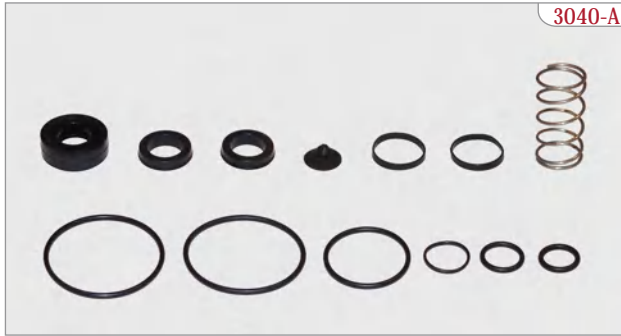

HYDRAULIC CLUTCH UNIT | HİDROLİK DEBRİYAJ MERKEZİ

MAY No	OEM Ref. No.	Type	Technical Details
ES-500-03	KN 758930	1	For 3040-04
ES-500-04	KN K008177	2	For 3040-05
ES-500-05	KN K008167K50	3	For 3040-08 / 3040-06 3 Pins
ES-500-07	KN K008167	4	For 3040-09
ES-500-08		3	For 3040-11 - 2 pins