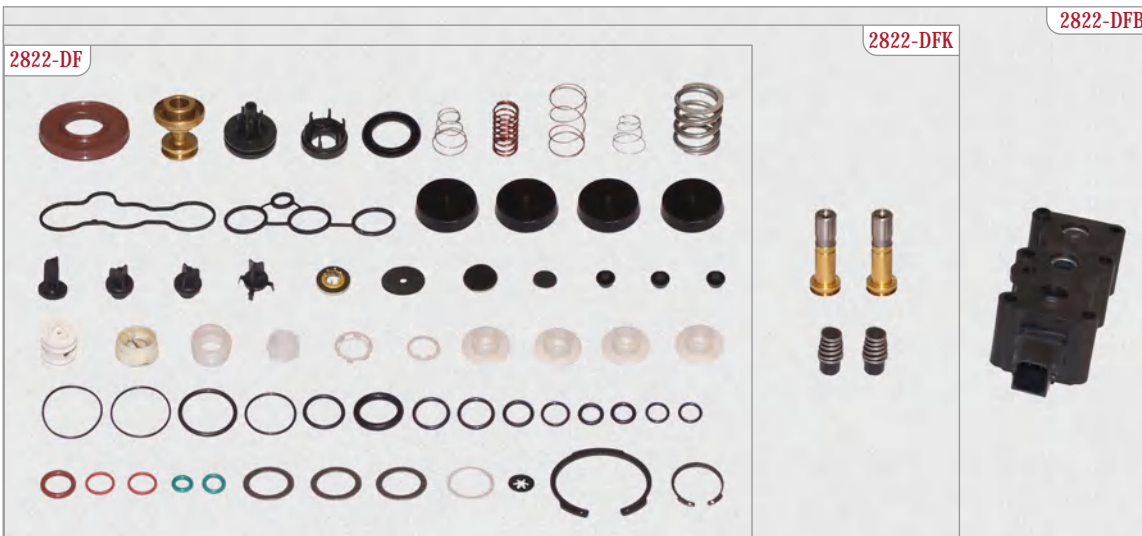

ELECTRONIC AIR PROCESSING UNIT | ELEKTRONİK HAVA İŞLEME MERKEZİ