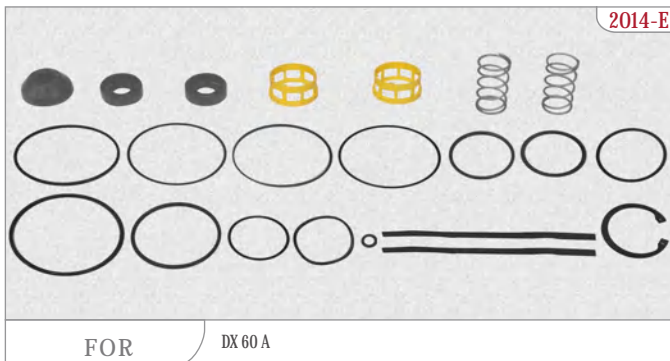

FOOT BRAKE VALVE | FREN PEDAL MERKEZİ

FOOT BRAKE MODULE | FREN PEDAL MERKEZİ