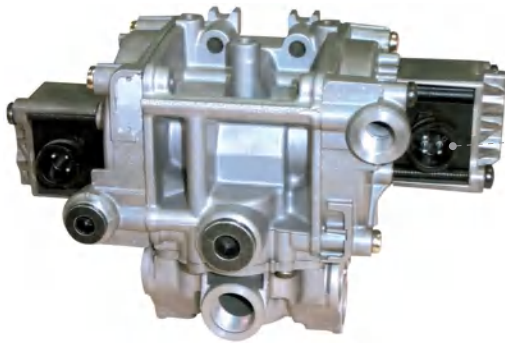

ABS MODULATOR VALVE / ABS MODÜLATÖR VALFİ