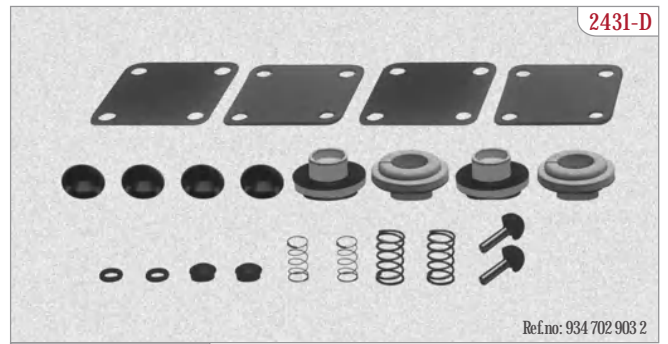

FOR

934 702 271 0