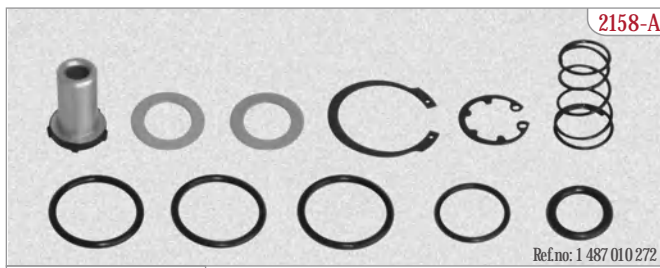

MAY No	OEM Ref. No.	Type	Technical Details	MAY Kit. No.	Vehicles
2158-01	KN 0 481 016 301	1	Port 11,21,22=1xM14x1,5	2158-A	MERCEDES, DAF, NEOPLAN, IVECO, NATO, STEYR
2158-02	KN 0 481 016 209	2	Port 11,12=1xM14x1,5 • Port 21,23=1xM14x1,5	2158-C	MERCEDES, IVECO
2158-03	KN 0 481 016 702	3	Port 1=1xM16x1,5 • Port 21,22=1xM16x1,5	2158-D	MERCEDES
2158-04	KN 0 481 016 113	4	Port 1,2,=1xM6x1,5	2158-A	MERCEDES Ref.no: 002 430 37 81
2158-05	KN 0 481 016 106	5	Port 1,2,=1xM4x1,5	2158-A	MERCEDES Ref.no: 002 430 03 81 KASSBOHLER Ref.no: 8 285 008 000
2158-06	KN 0 481 016 603	6	All Ports= M16x1,5	2158-E	KASSBOHLER Ref.no: 8 285 300 000
2158-07	KN 0 481 304 206	6	All Ports= M16x1,5	2158-F	MERCEDES

FOR
0 481 016 101 • 0 481 016 106 • 0 481 016 113 • 0 481 016 204 • 0 481 016 302 • 0 481 016 401 • 0 481 016 102
0 481 016 107 • 0 481 016 114 • 0 481 016 206 • 0 481 016 303 • 0 481 016 402 • 0 481 016 103 • 0 481 016 108
0 481 016 201 • 0 481 016 207 • 0 481 016 304 • 0 481 016 403 • 0 481 016 104 • 0 481 016 109 • 0 481 016 202
0 481 016 209 • 0 481 016 309 • 0 481 016 105 • 0 481 016 112 • 0 481 016 203 • 0 481 016 301 • 0 481 016 312