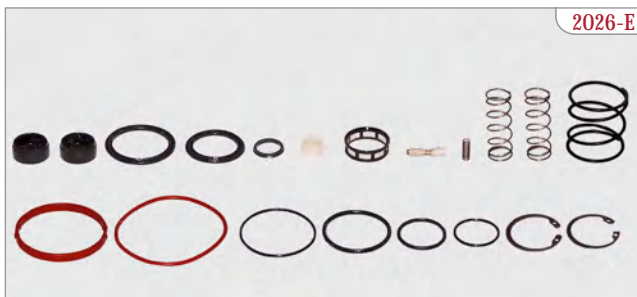

EBS FOOT BRAKE MODULE / EBS FREN PEDAL MERKEZİ