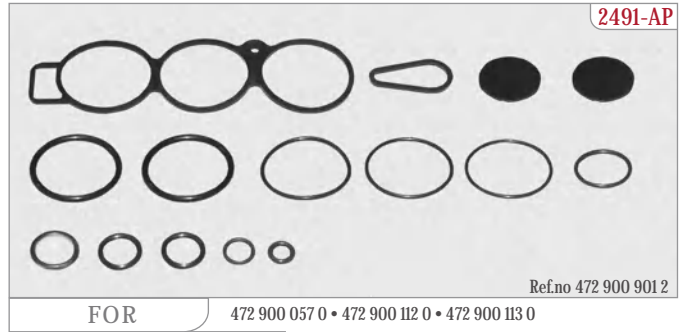

ECAS SOLENOID VALVE | ECAS SELENOİD VENTİLİ