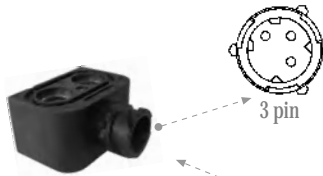

ES-005-01

Ref.no: W 442 197 710 2