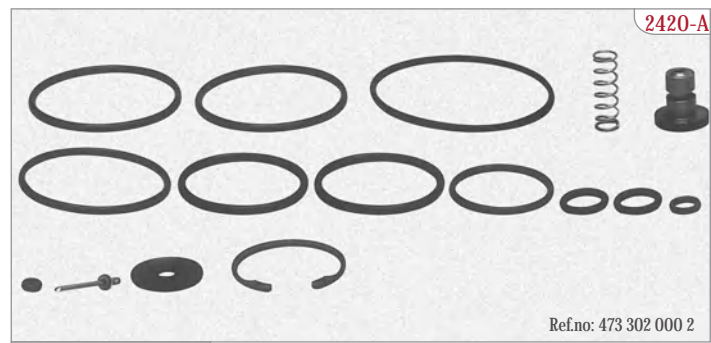

FOR

473 302 000 0 • 473 302 005 0 • 473 302 100 0 • 473 302 110 0

MAY No	OEMRef. No.	Technical Details	MAY Kit No.	Vehicles
2420-01	W 473 302 000 0	MAX 10 BAR	2420-A	DAF, IVECO, MAN, VOLVO
2420-02	W 473 302 001 0	MAX 10 BAR	2420-A	VOLVO FH, FMRef.no: 1581407