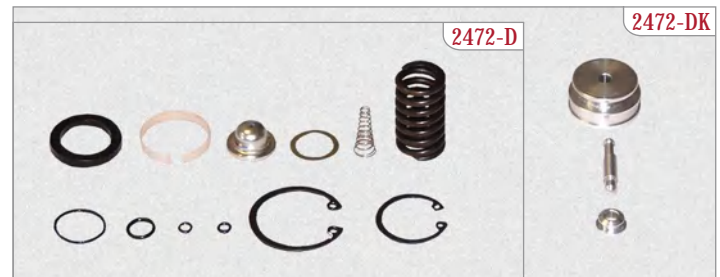

PRESSURE REGULATING VALVE | BASINÇ AYAR VALFİ

MAY No	OEM Ref. No.	Type	Technical Details	MAY Kit No	Vehicles
2472-16	KN AC 155M	1	7,3 BAR • Ports=M6x1,5	2472-A	
2472-17	KN AC 155N	1	8,3 BAR • Ports=M6x1,5	2472-A	
2472-18	KN AC 157C	2	8 BAR • Ports=M22x1,5	2472-A	RENAULT PREMIUM Ref.no: 5010 260 893
2472-19	KN DB 1240	3	8 BAR • Ports=M22x1,5	2472-B	RENAULT PREMIUM
2472-20	KN KX 2045/A	4	7,5 BAR • Ports=M12x1	--	VOLVO Ref.no: 1629490 • 291591 • 20399145
2472-21	KN 269753	4	1/4"NPTF	--	VOLVO
2472-22	KN 277144	4	1/4"NPTF	--	VOLVO
2472-23	KN 277214	4	1/4"NPTF	--	VOLVO
2472-24	KN 295393	4	1/4"NPTF	--	VOLVO
2472-25	KN 295452	4	1/4"NPTF	--	VOLVO
2472-26	KN AC 157A	2	7,5 BAR • Ports=M22x1,5	2472-A	RENAULT TRUCKS
2472-27	KN AC 157B	2	4 BAR • Ports=M22x1,5	2472-A	RENAULT TRUCKS
2472-28	KN AC 157D	2	8 BAR • Ports=M22x1,5	2472-A	IRISBUS, IVECO, SPRI PLAXTON, PRIMA, RENAULT VIMAGNUM KERAX MDLUM
2472-29	KN AC 157E	2	5,5 BAR • Ports=M22x1,5	2472-A	RENAULT TRUCKS
2472-30	KN AC 157F	2	9,5 BAR • Ports=M22x1,5	2472-A	RENAULT TRUCKS
2472-31	KN AC 157G	2	4,2 BAR • Ports=M22x1,5	2472-A	RENAULT TRUCKS
2472-32	KN AC 157L	2	3,6 BAR • Ports=M22x1,5	2472-A	IRISBUS, RENAULT VIMAGNUM, KERAX MDLUM, PREMIUM
2472-33	KN AC 157M	2	7 BAR • Ports=M22x1,5	2472-A	IRISBUS, RENAULT VIMAGNUM, KERAX MDLUM, PREMIUM
2472-34	KN AC 157P	2	10 BAR • Ports=M22x1,5	2472-A	RENAULT VIMAGNUM Ref.no: 7420860739, VOLVO FE Ref.no: 20860739
2472-35	KN AE 1103	5	Port 1,2=M12x1,5 M8x1 without hole (deliksiz)	2472-C	IVECO, RENAULT TRUCKS MDLINER, RABA
2472-36	KN AE 1122	5	Port 1,2=M12x1,5 M8x1 4,3mm hole (delik)	2472-C	IVECO, TURBOTECH, TURBOSTAR, RENAULT TRUCKS MDLINER, FRUEHAUF
2472-37	KN AC 152DX	6	7,3 BAR • Ports=M22x1,5	2472-D/DK	IVECO Ref.no: 04456618 • 04676011 • 04749973

FOR