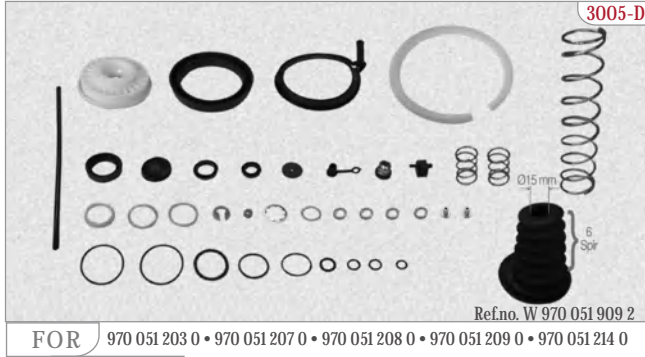

OTHER AVAILABLE REPAIR KITS

Üretilebilir Olan Diğer Tamir Takımları

MAY No	OEM Ref. No.	FOR
3005-BA	970 051 006 2	970 051 165 0 • 970 051 171 0
3005-H	970 051 950 2	970 051 218 0
3005-K	970 051 954 2	970 051 176 0
3005-M	970 051 917 2	970 051 162 0 • 970 051 190 0 • 970 051 151 0
3005-N	970 051 998 2	970 051 186 0

! Other available models will be manufactured after order.
Üretilebilir olan diğer ürünler sipariş üzerine üretilmektedir.