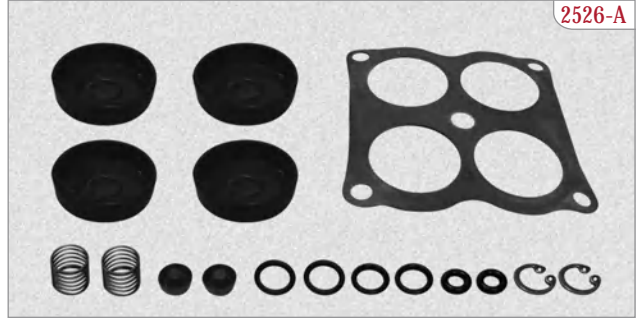

Ref.no: 934 714 925 2

2526-A