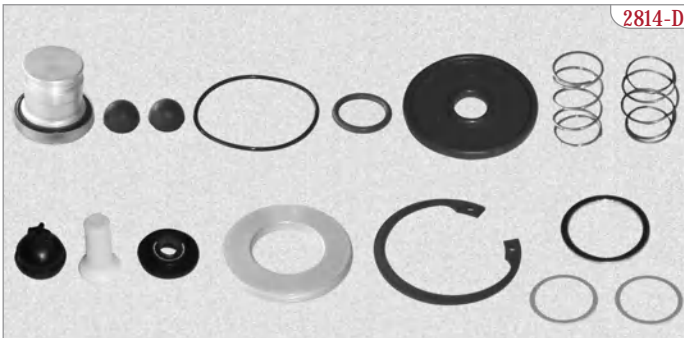

2814-B

Ref.no: 1 487 010 318

2814-C

Ref.no: 1 487 010 316

2814-D

2814-E

MAY No	OEM Ref. No.	Technical Details	Vehicles
2807-01	275508	Port1,2=1/8" NPTF • 7,6 BAR	DENNIS, BEDFORD, LEYLAND-DAF, VOLVO
2807-02	1189393000	Port1,2=M10x1 • 7,9 BAR	VOLVO Ref.no: 13944252
2807-03	1189394000	Port1,2=M10x1 • 8,1 BAR	VOLVO Ref.no: 3944252
2807-04	1189395000	Port1,2=M10x1 • 8,5 BAR	
2807-05	1189396000	Port1,2=M10x1 • 12 BAR	VOLVO Ref.no: 3944251
2807-06	1189489000	Port1,2=M10x1 • 10 BAR	
2807-07	267015	Port1,2=M10x1 • 8,8 BAR	
2807-08	269712	Port1,2=1/8" NPTF • 8,1 BAR	DENNIS
2807-09	275491	Port1,2=1/8" NPTF • 8,3 BAR	DENNIS, BEDFORD, FODEN, IVECO, LEYLAND
2807-10	277486	Port1,2=1/8" NPTF • 9 BAR	
2807-11	1185145	Port1,2=1/8" NPTF • 8,8 BAR	
2807-12	1189392	Port1,2=1/8" NPTF • 7,9 BAR	
2807-13	284358	Ports=1/8" NPTF • 8,3 BAR	DENNIS, DAF, IVECO, SCANIA, FODEN
2807-14	275707	Ports=1/8" NPTF • 8,6 BAR	SCANIA Ref.no: 1308511
2807-15	275530	Ports=1/8" NPTF • 8,6 BAR	
2807-16	275508	Ports=1/8" NPTF • 7,6 BAR	VOLVO Ref.no: 1503492
2807-17	275200	Ports=1/8" NPTF • 8,6 BAR	SCANIA Ref.no: 1308511