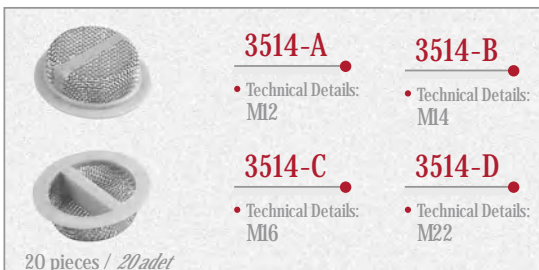

FİLTRE | FİLTRE

3514-A

• Technical Details:
M12

3514-B

• Technical Details:
M14

3514-C

• Technical Details:
M16

3514-D

• Technical Details:
M22

20 pieces / 20adet

• Technical Details:
M22x1,5

• Technical Details:
M22x1,5