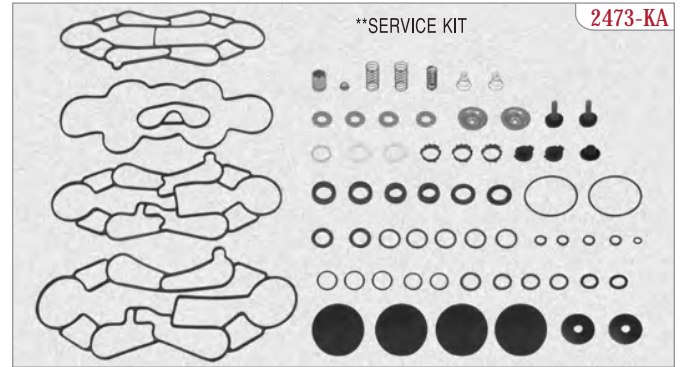

**SERVICE KIT to be used in all AE 45.. series

**Bu Kit, AE 45... Serilerinin tamamında kullanılabilecek ortak SERVİS KİT'idir.