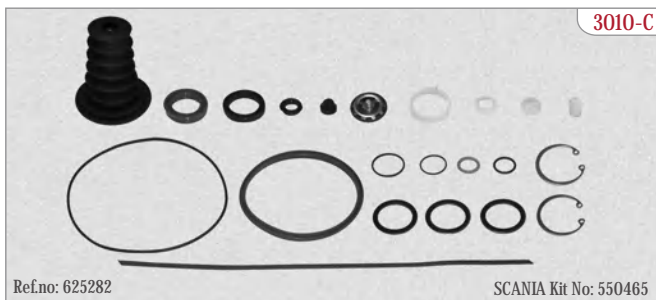

MAY No	OEM Ref. No.	Type	Technical Details	MAY Kit. No.	Vehicles
3010-38	KNSBRG 627612AM	19	Ø 100 ▲ BRAKE FLUID	3010-PB/PF	RENAULT Ref. no: 5010 244 209
3010-39	KNSBRG 629300AM	19	Ø 100 ▲ BRAKE FLUID	3010-PB/PF	RENAULT Ref. no: 5010 545 581
3010-40	KNSBRG 630424AM	19	Ø 100 ▲ BRAKE FLUID	3010-PC	RENAULT Ref. no: 5010 613 951
3010-41	KNSBRG 625586AM	23	Ø 100 ▲ BRAKE FLUID Without wear indicator	3010-GA	MAN Ref. no: 81307256051-81307256074
3010-42	KNSBRG 628027AM	24	Ø 100 ▲ BRAKE FLUID	3010-MB	MAN Ref. no: 81307256093
3010-43-M	KNSBRG 630361AM	26	Ø 100 ▲ MINERAL OIL	3010-PDM	MAN Ref. no: 81307256107
3010-44	KNSBRG 625671AM	7	Ø 100 ▲ BRAKE FLUID	3010-M	FODEN Ref. no: 4200215000
3010-45	KNSBRG 625375AM	26	Ø 100 ▲ BRAKE FLUID	3010-PE	MERCEDES Ref. no: A 000 254 0047/1247
3010-46	KNSBRG 622107AM	25	Ø 100 ▲ BRAKE FLUID	3010-G	SCANIA Ref.no: 360717
3010-47	KA1000133152	20	Ø 100 ▲ BRAKE FLUID Push Rod 16mm soft • wear indicator	3010-RB/T	DAF Ref.no: 1792765
3010-48	KNSBRG 629134AM	20	Ø 100 ▲ BRAKE FLUID	3010-RB/T	DAF Ref.no: 1617399
3010-49	KNSBRG 629135AM	20	Ø 100 ▲ BRAKE FLUID	3010-RB/T	DAF Ref.no: 1613228
3010-50	KNSBRG 1000274399AM	19	Ø 100 ▲ BRAKE FLUID	3010-PB/PF	FORD CARGO Ref.no: BC46-7K626-AA
3010-51	KNSBRG 1000349603	19	Ø 100 ▲ BRAKE FLUID	3010-PB/PF	FORD CARGO Ref.no: BC46-7K626-BA/BB
3010-52	KNSBRG629497AM	24	Ø 100 ▲ BRAKE FLUID	3010-MB	
3010-53	KNSBRG 1000332424	21	Ø 80 ▲ BRAKE FLUID	3010-NA/NB	DAF Ref.no: ATRB950
3010-54	KNSBRG622785AM	21	Ø 100 ▲ BRAKE FLUID	3010-NA/NB	MAN, DAF, SCANIA, VOLVO
3010-55	KNSBRG622508AM	24	Ø 100 ▲ BRAKE FLUID	3010-RA	DAF Ref.no: 1241257 • 1327940 DAF Ref.no: 1346863 • 1443531
3010-56	KNSBRG 1000129485AM	27	Ø 100 ▲ BRAKE FLUID	3010-PB/PF	VOLVO Ref.no: 21127107 RENAULT Ref.no: 7421127107-7421204549
3010-57	KNSBRG 1000139593AM	27	Ø 100 ▲ BRAKE FLUID	3010-PB/PF	VOLVO Ref.no: 21204549
NEW 3010-58	KNSBRG 1000263586AM	7	▲ BRAKE FLUID	3010-M	NAVISTAR Ref.no: 3889392C1
NEW 3010-59	KNSBRG 1000443286AM	28	▲ BRAKE FLUID	3010-L/LK	VOLVO EURO 6 Ref.no: 21232878 • 22085052 • 23105541
NEW 3010-60	KNSBRG 1000443297AM	28	▲ BRAKE FLUID	3010-L/LK	VOLVO EURO 6 Ref.no: 20524585 • 22085058
NEW 3010-61	KNSBRG 1000443298AM	28	▲ BRAKE FLUID	3010-L/LK	RENAULT EURO 6 Ref.no: 7422086625