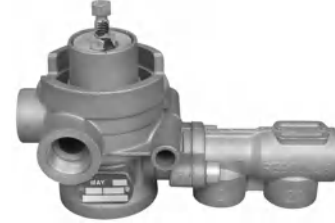

PRESSURE REGULATING VALVE | BASINÇ AYAR VALFÝ

1

2

3

4

5

6

MAY No	OEM Ref. No.	Type	Technical Details	MAY Kit No	Vehicles
2472-01	KN AC 156B	1	8,5 BAR • Ports=M16x1,5	2472-A	MERCEDES, IVECO, IRISBUS
2472-02	KN AC 156A	1	7,5 BAR • Ports=M16x1,5	2472-A	IVECO
2472-03	KN AC 156C	1	9,5 BAR • Ports=M16x1,5	2472-A	IVECO, IRISBUS
2472-04	KN AC 156D	1	6,7 BAR • Ports=M16x1,5	2472-A	IVECO, IRISBUS
2472-05	KN AC 155B	1	8 BAR • Ports=M16x1,5	2472-A	SCANIA (3-4-5 SERIES), VOLVO (FH12, FH16)
2472-06	KN AC 155A	1	7,3 BAR • Ports=M16x1,5	2472-A	IVECO, RENAULT, SCANIA (3,4 SERIES)
2472-07	KN AC 156E	1	11 BAR • Ports=M16x1,5	2472-A	IVECO
2472-08	KN AC 155C	1	9 BAR • Ports=M16x1,5	2472-A	
2472-09	KN AC 155D	1	5,4 BAR • Ports=M16x1,5	2472-A	SCANIA (3-4-5 SERIES)
2472-10	KN AC 155E	1	6,5 BAR • Ports=M16x1,5	2472-A	SCANIA (3-4-5 SERIES)
2472-11	KN AC 155F	1	3 BAR • Ports=M16x1,5	2472-A	ALEXANDER, DENNIS, IKARUS,SCANIA
2472-12	KN AC 155G	1	10,3 BAR • Ports=M16x1,5	2472-A	SCANIA (3-4-5 SERIES)
2472-13	KN AC 156F	1	5 BAR • Ports=M16x1,5	2472-A	
2472-14	KN AC 155L	1	0,95 BAR • Ports=M16x1,5	2472-A	
2472-15	KN AC 155H	1	3,3 BAR • Ports=M16x1,5	2472-A	