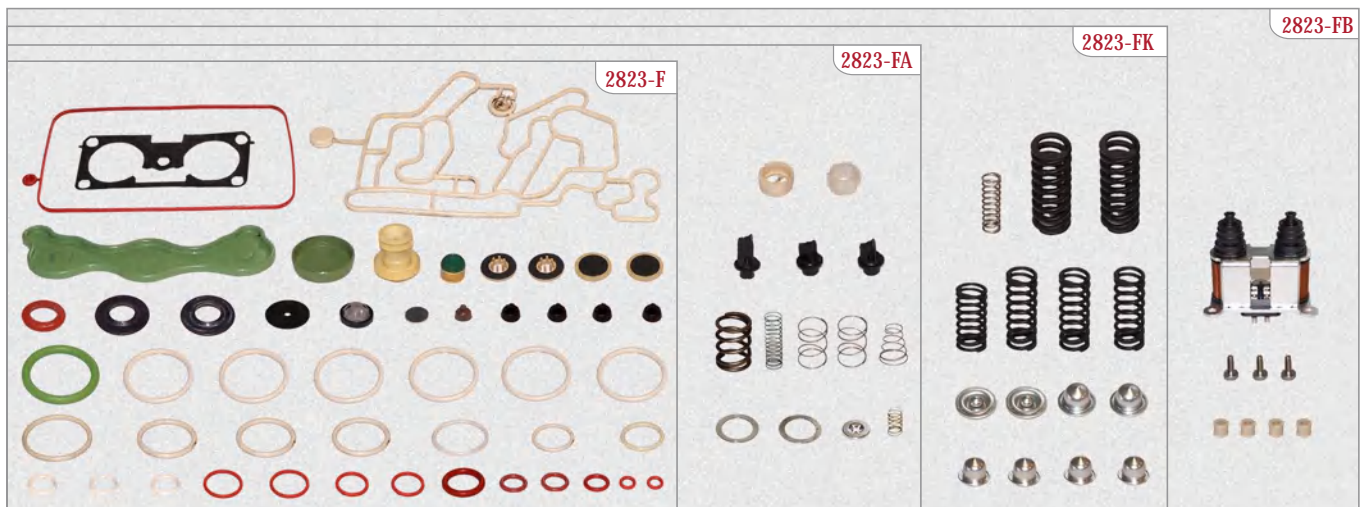

AIR PROCESSING UNIT | HAVA İPLEME MERKEZİ

02
AIR DRYER & DRAIN SYSTEMS
HAVA KURUTUCU & TAHLİYE SİSTEMLERİ

**FORD
EURO 6
F-MAX**

**SCANIA
EURO 6**

AIR PROCESSING UNIT | HAVA İŞLEME MERKEZİ

02
AIR DRYER & DRAIN SYSTEMS
HAVA KURUTUCU & TAHLİYE SİSTEMLERİ