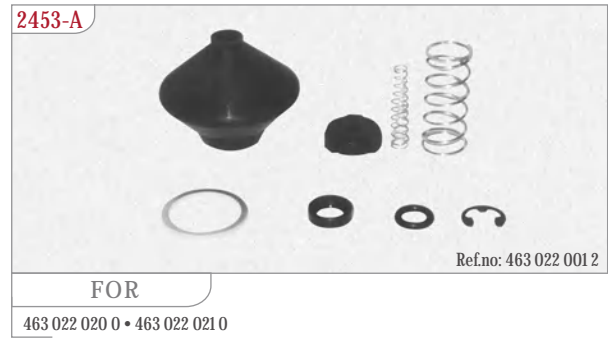

DIRECTIONAL CONTROL VALVE | YÖNLENDİRİCİ VALF

MAY No	OEMRef. No.	Technical Details	MAY Kit. No.	Vehicles
2453-01	W 463 022 021 0	MAX 10 BAR • a=Ø 8	2453-A	DAF, NATO, VOLVO
2453-02	W 463 022 020 0	MAX 10 BAR • a=Ø 9,5	2453-A	DAF, NATO