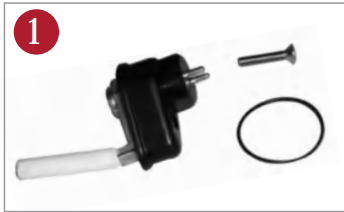

MAY No	OEMRef. No.	Type	Technical Details
2811-G	I 87122/004	1	24 V, M27x1
2811-GA	II 30654/004	1	12V, M27x1
2811-GB	I 94759/004	1	
2811-GC	I 81266/004	1	
2811-H	I 93843/004	2	24V, Bayonet
2811-HA	II 19762/004	6	24V, Bayonet
2811-HB	I 87287/004	7	24V, M27x1

MAY No	OEMRef. No.	Type	Technical Details
2811-HC	II 16811004	4	24V, "D" Type
2811-HD	--	4	12V, "D" Type
2811-HE	--	8	
2818-C	II 30460004	3	24V, Bayonet
2811-CA	I 484 512 012	5	12V, M27x1
2811-CB		5	24V, M27x1