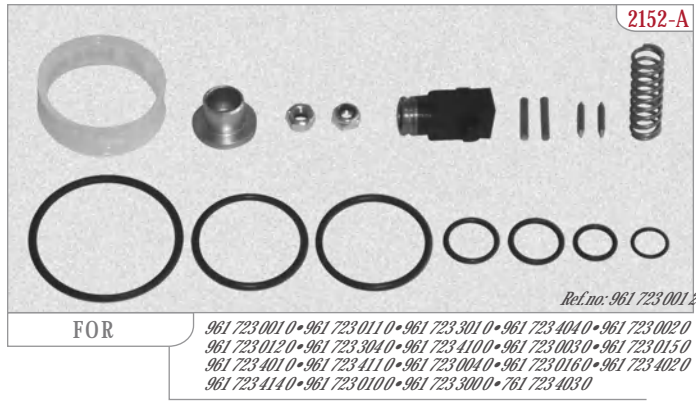

HAND BRAKE VALVE | EL FREN MERKEZİ

MAY No	OEMRef. No.	Type	Technical Details	MAY Kit. No.	Vehicles
2152-35	W 961 723 157 0	13	All Ports=M16x1,5	2152-C	
2152-36	W 961 723 064 0	14	All Ports=M16x1,5	2152-A	DAF, MAN, STEYR
2152-37	W 961 723 036 0	17	All Ports=M16x1,5 (Port 22 Closed)	2152-C	RENAULT Ref.no: 5010525008 • DAF Ref.no: 1404263 SCANIA Ref.no: 1935565
2152-38	W 961 723 126 0	4	All Ports=M16x1,5 Voss	2152-C	DAF Ref.no: 1309809 - 0086700 • SCANIA Ref.no: 41309809
2152-39	W 961 723 031 0	15	All Ports=M16x1,5 Voss (Port 22 Closed)	2152-B	MERCEDES Ref.no: A6954317005
2152-40	W 961 723 012 0	16	All Ports=M16x1,5	2152-A	IVECO-RENAULT-IRISBUS Ref.no: 5010098952 • IVECO Ref.no: 503135549
2152-41	W 961 723 214 0	15	All Ports =M16x1,5 Voss	2152-C	MERCEDES Ref.no: 6934317105 • MERCEDES Ref.no: 6934317105
NEW 2152-42	W 961 723 422 0	11	All Ports =M16x1,5 Voss	2152-F	MERCEDES Ref.no: A000 430 6106
NEW 2152-43	W 961 723 028 0	8	All Ports =M16x1,5 Voss	2152-G	DAF Ref.no: 1524291 • MERCEDES Ref.no: A003 430 79 81

OTHER AVAILABLE REPAIR KITS

Üretilebilir Olan Diğer Tamir Takımları

MAY No	OEMRef. No.	For Units
2152-D	961 723 002 2	961 723 014 0
2152-E	961 723 003 2	961 723 206 0

! Other available models will be manufactured after order.
Üretimde olan diğer ürünler sipariş üzerine üretilmektedir.