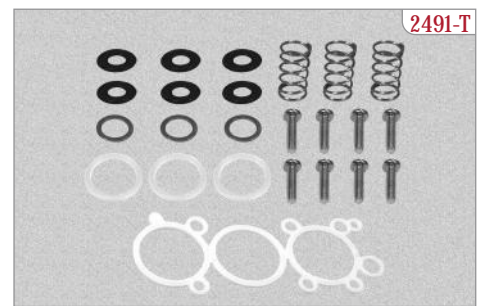

* Bu kit 2491-50, 2491-51, 2491-52 serileri için üretilen ortak servis Kit'idir.

ECAS SOLENOID VALVE | ECAS SELENOİD VENTİL

FOR 472 880 050 0 • 472 880 052 0

FOR 472 880 050 0 • 472 880 052 0
 472 880 060 0 • 472 880 100 0
 472 880 103 0