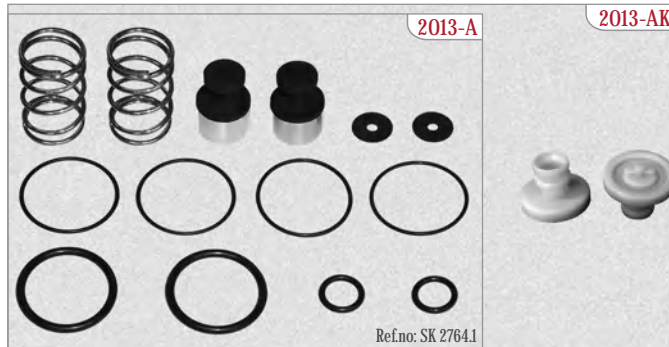

FOOT BRAKE VALVE | FREN PEDAL MERKEZİ

1

2

3

4

MAY No	OEMRef. No.	Type	Technical Details	MAY Kit. No.	Vehicles
2013-01	BDX KY 1396.1	4	MAX 8 BAR	2013-A/AK	SCANIA
2022-01	BDX 277863	1	E3 TYPE	2022-A	CHRYSLER, INTERNATIONAL
2022-02	BDX 278998	1	E3 TYPE	2022-A	CHRYSLER, INTERNATIONAL
2022-03	BDX 229500	1	E2 TYPE	2022-A	CHRYSLER, INTERNATIONAL
2022-04	BDX 229501	1	E2 TYPE	2022-A	CHRYSLER, INTERNATIONAL
2023-01	BDX 286171	2	E6 TYPE	2023-A	CHRYSLER, CAT
2025-01	BDX 286771	3	E7 TYPE	2025-A	CHRYSLER INTERNATIONAL
2025-02	BDX 286773	3	E7 TYPE	2025-A	CHRYSLER INTERNATIONAL