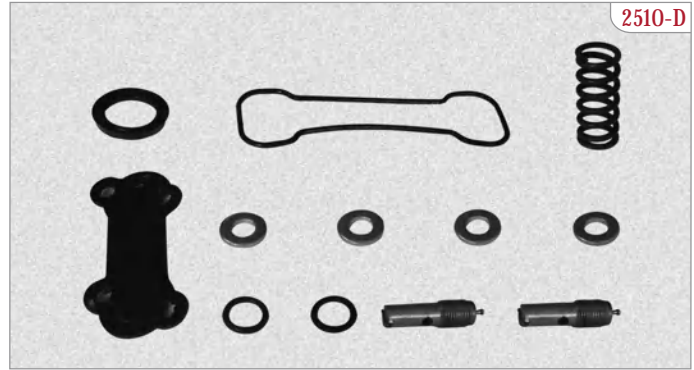

LEVELLING VALVE | KASA KÖRÜK VENTİLİ