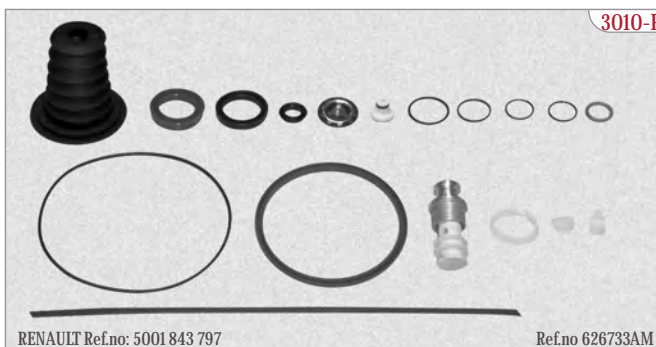

CLUTCH SERVO UNIT | HAVALI DEBRÝAJ MERKEZÝ

03
CLUTCH & GEARBOX SYSTEMS
DEBRÝAJ & PANZIMAN SÝSTEMLERÝ