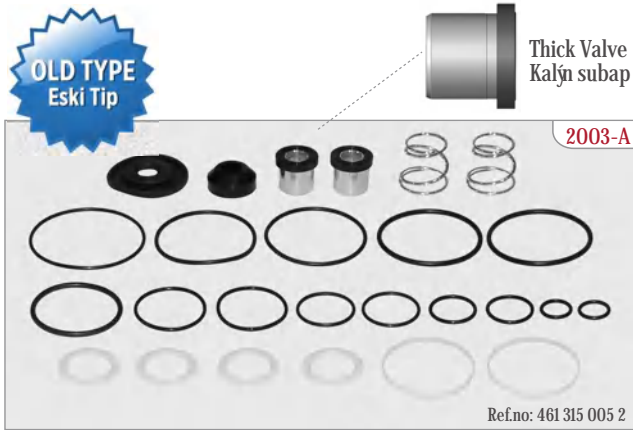

MAY No	OEMRef. No.	Type	Technical Details	MAY Kit. No.	Vehicles
2003-31	W 461 315 027 0	5	Ports=4xM16x1.5	2003-L	DAF Ref.no: 1518062 - 592987
2003-32	W 461 317 000 0	4	Ports11,12,21,22=M16x1,5 • Pedal Angle=35°	2003-A/AC	DAF Ref.no: 1506089 • SCANIA Ref.no: 2089908 TEREX-DEMAG Ref.no: 32405340
2003-33	W 461 317 002 0	4	Ports=4xM16x1.5 • Pedal Angle=30°	2003-A/AC	TEREX-DEMAG Ref.no: 63527940 SCANIA Ref.no: 2121826
2003-34	W 461 317 008 0	4	Ports=4xM16x1.5 • 2xM12x1.5 • Pedal Angle=30°	2003-A/AC	GOLDHOFER Ref.no: 250044
2003-35	W 461 317 051 0	4	Ports=4xM16x1.5 • 2xM12x1.5 • Pedal Angle=25° Snap on contour • With Silencer	2003-A/AC	EVO-BUS Ref.no: 8285434000
2003-36	W 461 317 024 0	4	Ports=4xM16x1.5	2003-A/AC	MERCEDES Ref.no: 002 431 3805 - 002 431 1505 MERCEDES Ref.no: 002 431 3905, NEOPLAN
2003-37	W 461 324 010 0	6	2xM12x1.5 • Pedal Angle=25°	2003-N	DAF
2003-38	W 461 315 475 0	1	Ports=4xM16x1.5 • 2xM12x1.5	2003-N	DAF Ref.no: 0068410
2003-52	W 461 315 156 0	7	Ports=4 x M16x1,5 • 2 x 12x1,5	2003-RD	FORD Ref.no: 2C452A270AD
2003-53	W 461 318 049 0	9	Ports=4 x M16x1,5 • 10 Bar • Pedal Angle=45°	2003-L/HB	DAF Ref.no: 1518794 • IVECO Ref.no: 4775057
2003-54	W 461 315 053 0	1	Ports=8 x M16x1,5 • 10 Bar	2003-CB	EVOBUS Ref.no: A003 431 7305
2003-55	W 461 315 157 0	7	Ports=4 x M16x1,5 • 2 x 12x1,5 • 12 Bar	2003-RD	FORD Ref.no: 5C452A270DB
2003-56	W 461 315 040 0	5	Ports=8 x M16x1,5 • 10 Bar	2003-L	MERCEDES Ref.no: A3454317105 - 3864317005
2003-57	W 461 315 057 0	5	Ports=11,12=NPT 1/4-18 NPT • Port 21-22=M16x1,5	2003-RD	
2003-58	W 461 315 026 0	5	Ports=8 x M16x1,5 • 10 Bar	2003-AB	DAF Ref.no: 0092070 • 0092071R SCANIA Ref.no: 1475495
NEW 2003-59	W 461 315 065 0	5	Ports 11,12=M16x1,5 + M12x1,5 Port 21,22=M16x1,5	2003-A/AC/L	DAF Ref.no: 1518778
NEW 2003-60	W 461 330 001 0	10	Ports 11,12,21,22=Raufoss Fittings With Silencer	2003-T/TK	VOLVO Ref.no: 21107842