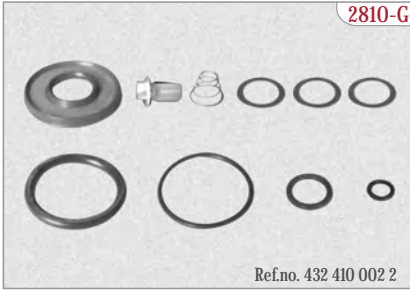

ELECTRONIC AIR PROCESSING UNIT | ELEKTRONİK HAVA İŞLEME MERKEZİ