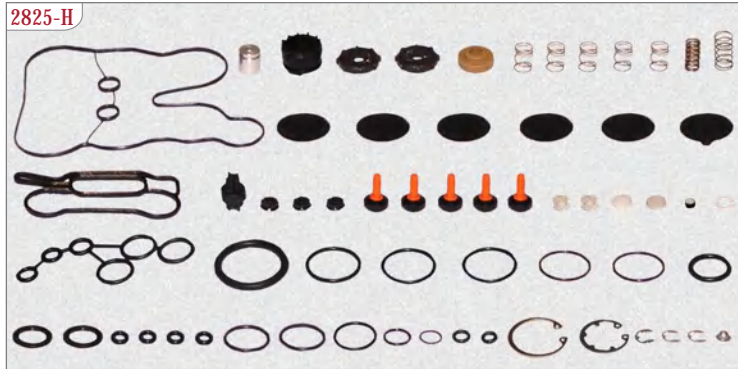

**DAF
EURO 6**

**MERCEDES
AROCS
EURO 6**