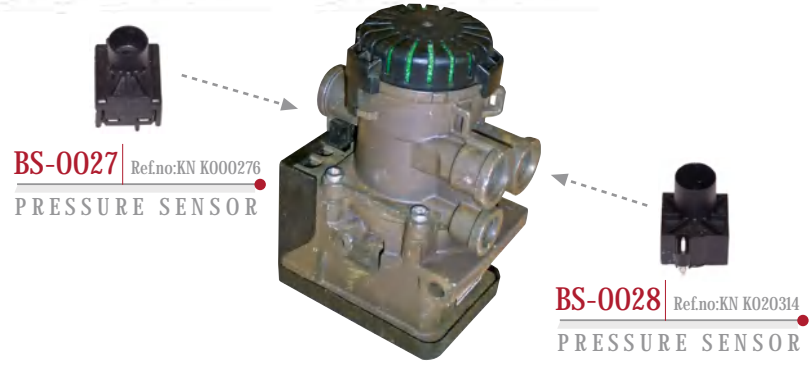

BS-0027 | Ref.no:KN K000276
PRESSURE SENSOR

BS-0028 | Ref.no:KN K020314
PRESSURE SENSOR