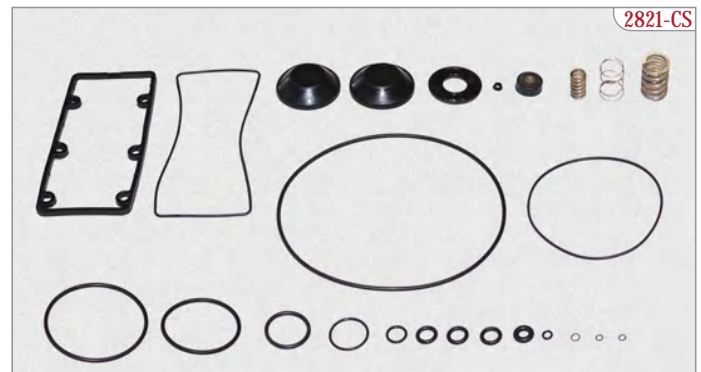

MAY No	OEMRef. No.	Type	Technical Details	MAY Kit. No.	Vehicles
2821-02	HLDX 78130	1	5,6 BAR	2821-B	VOLVO
2821-03	HLDX 93097	2	9,5 BAR	2821-C • 2821-CS	VOLVO Ref.no: 70369130