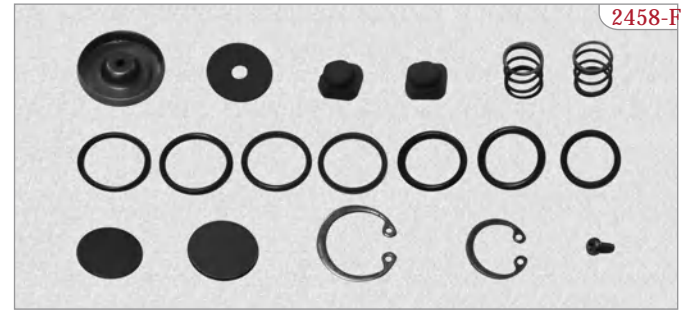

- Technical Details: --
- Vehicle Details:
RENAULT PREMIUMTRUCKS

2552-A

2552-AK

2552-AC

GEARBOX VALVE | PANZIMAN VENTÝLÝ

03
CLUTCH & GEARBOX SYSTEMS
DEBRÝAJ & PANZIMAN SÝSTEMERÝ

MAY No	OEMRef. No.	Type	MAY Kit. No.	Vehicles
2458-01	KN SV 3368 • ZF 6038 202 002	1	2458-A / AK	DAF, MAN, IVECO, STEYR, MERCEDES Ref.no: 001 260 6755 • VOLVO Ref.no: 1662413
2458-02	ZF 6038 202 043 • ZF 6038 202 045	2	2458-B	DAF, MERCEDES, IVECO, MERCEDES, MAN Ref.no: 81521316017 RENAULT Ref.no: 5001 859 718
2458-03	KN SV 3371	3	2458-C	MERCEDES Ref.no: 001 260 8457 • 000 260 5457
2458-04	KN SV 3302	4	2458-D	IVECO, MERCEDES, STEYR, MAN, RENAULT, DAF, LEYLAND
2458-05	KN SV 3367	5	2458-E	MERCEDES Ref.no: 001 260 62 57 • 000 260 97 57 • 001 260 67 57 • 001 260 66 57 MAN, LEYLAND, DAF
2458-06	KN SV 3336	6	2458-F	
2458-07	FOR 16 SPEED • GEARBOX	7a	2458-G / GK	MERCEDES ACTROS Ref.no: 002 260 6157 • 002 260 2457 • 002 260 4157
2458-08	KN AC 285B	8	2458-H / HK	IRISBUS, IVECO
2458-09	KN 1 485 110 560	9	2458-K	MERCEDES
2458-10	KN SV 3360	10	2458-L / LK	MERCEDES
2458-11	FOR 8 SPEED • GEARBOX	7b	2458-G / GK	MERCEDES ACTROS Ref.no: 002 260 6257 • 002 260 3057 • 002 260 2957
2458-12	2458-02 + 2 PCS GR-0220	2	2458-B	DAF, MERCEDES, IVECO, MERCEDES, MAN Ref.no: 81521316017 RENAULT Ref.no: 5001 859 718
2458-13	ZF 6038 202 042 • 6038 202 039 6038 202 036	11		DAF Ref.no: 1609886
NEW 2458-14		12	2458-J-JK	MERCEDES Ref.no: 002 260 74 57 • 002 260 88 57
NEW 2458-15		13		VOLVO Ref.no: 21609667 • IVECO Ref.no: 500056340 • FORD Ref.no: BHIX7595BA