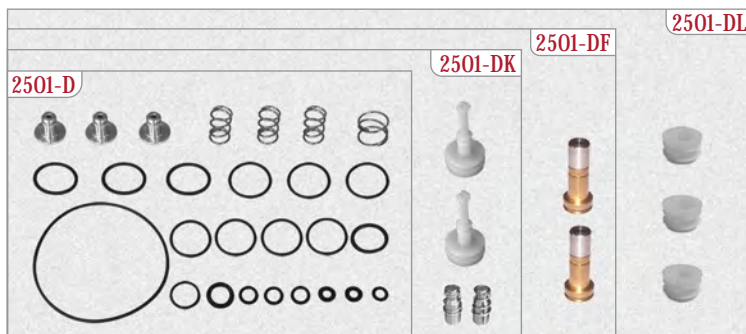

ECAS SOLENOID VALVE | ECAS SELENOİD VENTİL