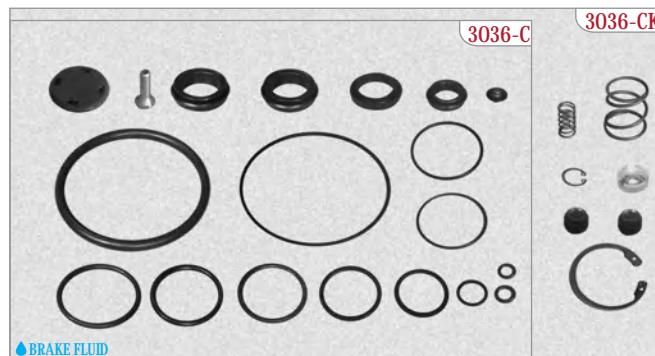

CLUTCH SERVO UNIT | HAVALI DEBRİyaj MERKEZİ

1

2

MAY No	OEM Ref. No.	Type	Technical Details	MAY Kit. No.	Vehicles
3036-01	HLDX 321 020 001	1	💧 BRAKE FLUID	3036-A/AK	MERCEDES Ref.no: A 000 290 36 12
3036-02-M	HLDX 321 025 001	2	🟢 MINERAL OIL	3036-BM/BMK	MERCEDES Ref.no: A 000 295 40 18
3036-03	HLDX 321 023 001	2	💧 BRAKE FLUID	3036-C/CK	MERCEDES Ref.no: A 000 295 34 18
3036-04	HLDX 321 027 001	2	💧 BRAKE FLUID	3036-C/CK	MERCEDES Ref.no: A 000 257 0177