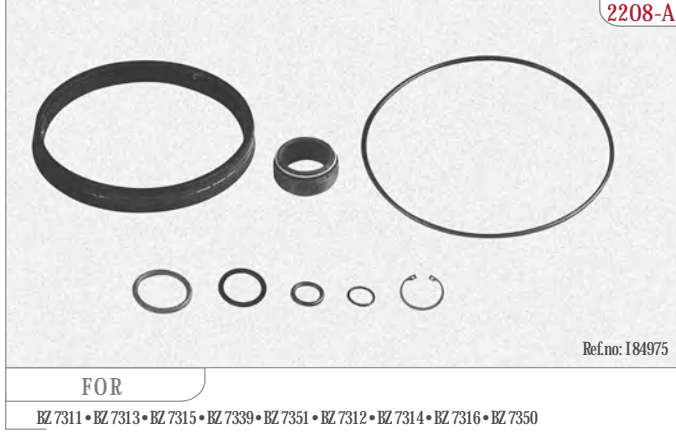

TRISTOP SPRING BRAKE ACTUATOR | FREN KÖRÜDÜ