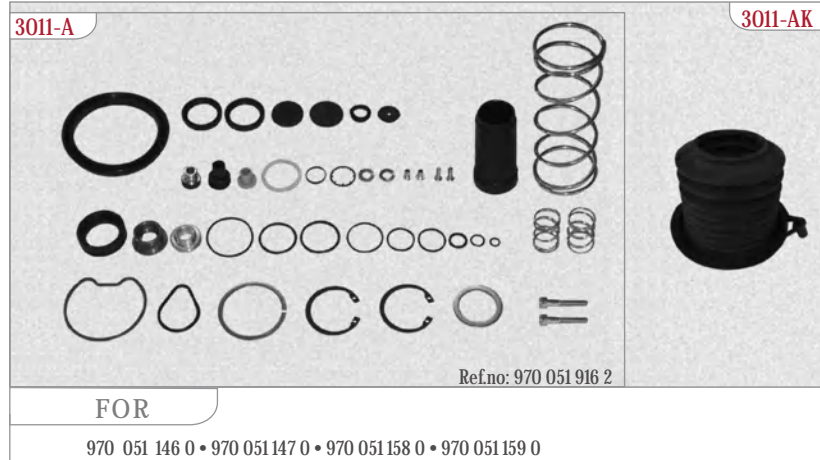

CLUTCH SERVO UNIT | HAVALI DEBRÝAJ MERKEZÝ

1

2

MAY No	OEM Ref. No.	Type	Technical Details	MAY Kit. No.	Vehicles
3011-01	W 970 051 158 0	1	Stroke 75	3011-A/AK	AUWARTER, IVECO, MERCEDES
3011-02	W 970 051 159 0	1	Stroke 75	3011-B/BK	MERCEDES, DAF
3011-03	W 970 051 146 0	1	Stroke 75	3011-A/AK	MERCEDES, DAF
3011-04	W 970 051 147 0	2	Stroke 75	3011-A/AK	MERCEDES, DAF
3011-05	W 970 051 161 0	2	Stroke 75	3011-B/BK	MERCEDES, DAF

03
CLUTCH & GEARBOX SYSTEMS
DEBRÝAJ & PANZIMAN SÝSTEMLERÝ