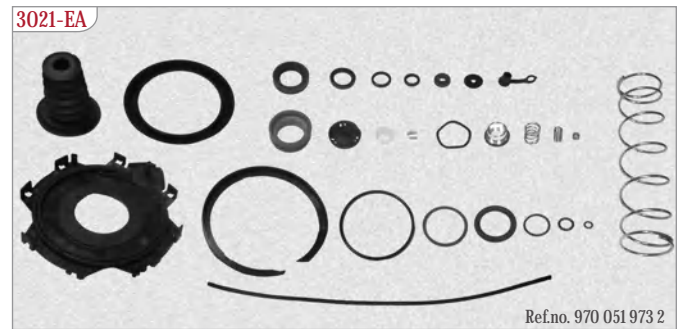

OTHER AVAILABLE REPAIR KITS

Üretilebilir Olan Diðer Tamir Takýnlarý

MAY No	OEMRef. No.	FOR
3021-BC	970 051 968 2	970 051 405 0
3021-EC	970 051 975 2	970 051 436 0
3021-GC	970 150 *** 2	970 150 001 0

! Other available models will be manufactured after order.

Üretimde olan diðer ürünler sipariþinize üretilmektedir.