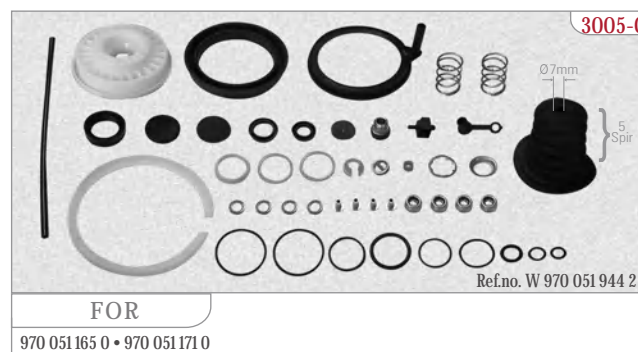

CLUTCH SERVO UNIT | HAVALI DEBRÝAJ MERKEZÝ

MAY No	OEM Ref. No.	Type	Technical Details	MAY Kit. No.	Vehicles
3005-20	W 970 051 191 0	18	Stroke 58,5 mm Without adapter	3005-BA	SCANIA Ref.no: 1331770/1747895 • DAF Ref.no: 1504842
3005-21	W 970 051 192 0	19	Stroke 58,5 mm	3005-B	DAF Ref.no: 1504843 • VOLVO Ref.no: 1521371-1668501-1671953
3005-22	W 970 051 193 0	19	Stroke 58,5 mm	3005-B	SCANIA Ref.no: 1747894/360717 • DAF Ref.no: 1504844
3005-23	W 970 051 194 0	20	Stroke 58,5 mm	3005-B	DAF Ref.no: 1504845 • VOLVO Ref.no: 1655639 • 1673067 • 1526523 • 267321 • 8112202
3005-24	W 970 051 195 0	18	Stroke 75 mm With adapter	3005-B	--
3005-25	W 970 051 207 0	21	Stroke 22 mm	3005-D	DAF, MERCEDES
3005-26	W 970 051 214 0	22	Stroke 26 mm	3005-D	RENAULT, ZF, MAN Ref.no: 81307256052
3005-27	W 970 051 217 0	22	Stroke 26 mm	3005-A	MAN Ref.no: 81307256060 • DAF Ref.no: 1506462
3005-28	W 970 051 224 0	23	Stroke 26 mm	3005-KA	DAF Ref.no: 1519285 • MAN Ref.no: 1261878-9700512220 ZF Ref.no: 0501005397-0501006515
3005-29	W 970 051 186 0	24	Stroke 58,5 mm	3005-N	MERCEDES Ref.no: A0002541447
3005-30	W 970 051 184 0	25	Stroke 85 mm	3005-K	MERCEDES Ref.no: A0002953618

03
CLUTCH & GEARBOX SYSTEMS
DEBRÝAJ & PANZIMAN SÝSTEMLERÝ