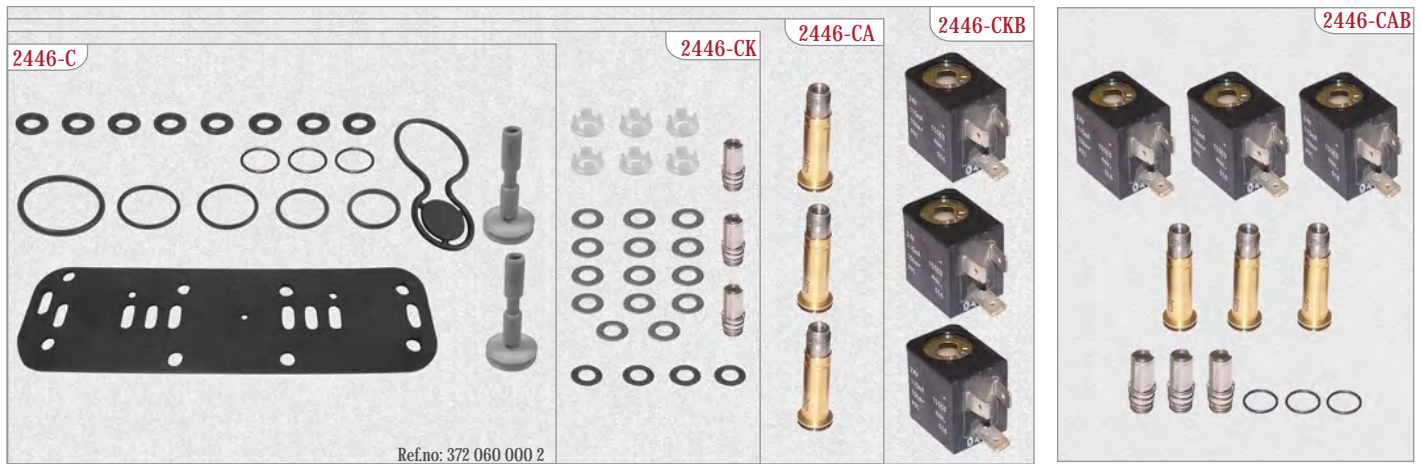

DOOR SOLENOID VALVE | KAPI OTOMATİĞİ VALFİ

04
CHASSIS & SUSPENSION SYSTEMS
PAŞE & SÜSPANSİYON SİSTEMLERİ