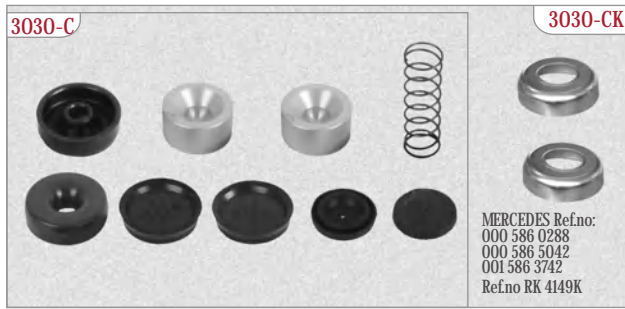

HYDRAULIC CLUTCH UNIT | HÝDROLÝK DEBRÝAJ MERKEZÝ

03
CLUTCH & GEARBOX SYSTEMS
DEBRÝAJ & PANZIMAN SÝSTEMLÝ