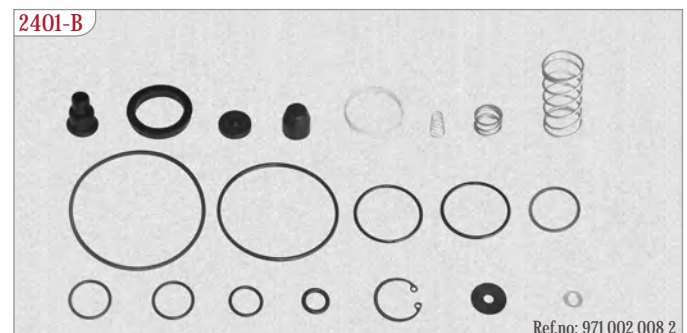

15

RELAY EMERGENCY VALVE | ACİL DURUM VALFİ

MAY No	OEM Ref. No.	Type	Technical Details	MAY Kit. No.	Vehicles
2401-01	W 971 002 150 0	1	All Ports=M22x1,5	2401-A/AK	DAF, MAN, MERCEDES, SCANIA, VOLVO
2401-02	W 971 002 300 0	3	Ports1,2=M22x1,5 • Ports1-2=M22x1,5 Port 4=M16x1,5	2401-B	BPW, SCHMITZ, DAF, GOLDHOFFER, KOGEL RENAULT VI, KRONE
2401-03	W 971 002 152 0	4	Ports1,4=M16x1,5 • Ports1-2=M22x1,5 Port 2=4xM16x1,5 • 1xM22x1,5	2401-C	DAF, NEOPLAN, NATO, BPW
2401-04	W 971 002 000 0	2	All Ports=M22x1,5	2401-E/G	IVECO, VOLVO, DAF, DIMETAL, RENAULT VI, FRUEHAUF
2401-05	W 971 002 531 0	6	Combination of 2401-01 & 2493-01	2401-A/AK 2493-B	BPW, SCHMITZ, NEOPLAN, DAF, GOLDHOFFER, DEMAG NATO, LIEBHERR, VANHOOL, EVOBUS, KRONE, FRUEHAUF
2401-06	W 971 002 533 0	6	Combination of 2401-01 & 2493-02	2401-A/AK 2493-B	SCHMITZ, NEOPLAN, DAF, GOLDHOFFER, KOGEL NATO, EVOBUS, KAESSBOHRER, JOHN DEERE
2401-07	W 971 002 570 0	10	Combination of 2401-01 & 2442-02	2401-A/AK 2442-A	NEOPLAN, DAF, SCHMITZ, GOLDHOFFER KRONE, JOHN DEERE
2401-08	W 971 002 620 0	12	Combination of 2401-01 & 2493-01 & 2442-01	2401-A/AK 2442-A / 2493-C	DAF, BPW, GOLDHOFFER, JOHN DEERE
2401-09	W 971 002 301 0	3	Ports1,2=M22x1,5 • Ports1-2=M22x1,5 Port 4=M16x1,5	2401-B	DAF, KOGEL, KRONE
2401-10	W 971 002 303 0	3	Ports1-2, 2-4=M22x1,5 • Port 1=M22x1,5	2401-B	FRUEHAUF
2401-11	W 971 002 304 0	3	Ports1-2, 2-4=M22x1,5	2401-B	DAF, FRUEHAUF
2401-12	W 971 002 307 0	3	Ports1-2, 2-4=M22x1,5	2401-B	DAF, FRUEHAUF
2401-13	W 971 002 700 0	8	Combination of 2401-02 & 2493-02	2401-B/2493-B	DAF, GOLDHOFFER, JOHN DEERE
2401-14	W 971 002 701 0	8	Combination of 2401-02 & 2493-01	2401-B/2493-B	DAF Ref.no: 1519312
2401-15	W 971 002 500 0	7	Combination of 2401-04 & 2493-03	2401-B/2493-C	NATO, VANHOOL, EVOBUS, DAF
2401-16	W 971 002 547 0	7	Combination of 2401-04 & 2493-01	2401-B/2493-B	DAF, RENAULT VI
2401-17	W 971 002 550 0	9	Combination of 2401-04 & 2442-02	2401-E/2442-A	
2401-18	W 971 002 600 0	11	Combination of 2401-04 & 2442-04 & 2493-03	2401-E/2442-A 2493-C	VANHOOL
2401-19	W 971 002 151 0	5	Ports1,2,4=M16x1,5 • Ports1,2=M22x1,5	2401-C	DAF, NATO, RENAULT VI, FRUEHAUF
2401-20	W 971 002 900 0	13	MAX 10 BAR	2401-F / 2401-FA 2401-FB / 2401-FC	DAF, KOGEL, SCANIA, KRONE, SCHMITZ, KAESSBOHRER
2401-21	W 971 002 153 0	1	All Ports=M22x1,5	2401-A / AK 2401-C	NATO
2401-22	W 971 002 532 0	6	Combination of 2401-21 & 2493-02	2401-A / AK 2493-B	NATO, KOGEL
2401-23	W 971 002 580 0	10	Combination of 2401-01 & 2442-05	2401-A / AK 2442-A	SCHMITZ Ref.no: 050012 • DAF Ref.no: 1519307
2401-24	W 971 002 305 0	3	Ports1,1-2,2=M22x1,5 • Ports4=M16x1,5	2401-B	DAF Ref.no: 1519301
2401-25	W 971 002 157 0	5	Ports1,2,4=M16x1,5 • Ports1-2=M22x1,5	2401-E	DAF Ref.no: 1518258
2401-26	W 971 002 530 0	1	Combination of 2401-01 & 2493-03	2401-A/AK	DAF Ref.no: 815808/815809 MERCEDES EVOBUS Ref.no: 8.283.884.000
2479-01	W 971 002 802 0	14	Ports1,1-2=M22x1,5 • Ports2,4=M16x1,5	2479-A	SCHMITZ Ref.no: 054031 • DAF Ref.no: 1505144 KOGEL Ref.no: 339739 • KRONE Ref.no: 5813503 RENAULT VI Ref.no: 5021170448 FRUEHAUF Ref.no: M059896-01
2479-02	W 971 002 805 0	15	Ports1,1-2=M22x1,5 • Ports2,4=M16x1,5	2479-A	DAF Ref.no: 1664345 • MAN Ref.no: N2509990166 RENAULT Ref.no: 5021170448 SCANIA Ref.no: 1738442 • VOLVO