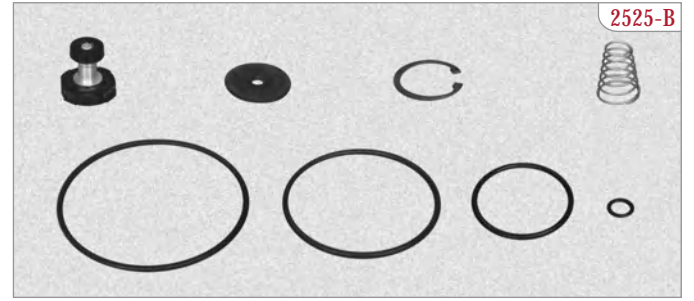

PRESSURE REGULATING VALVE | BASINÇ AYAR VALFİ

1

2

3

MAY No	OEM Ref. No.	Type	MAY Kit No	Vehicles
2525-01	KN DB 2244	1	2525-A	RENAULT Ref.no: 5010260942
2525-02	KN SMP 2C	2	2525-B	IVECO
2525-03	KN DB 2116	3	2525-C • 2525-CK	MAN, DENNIS, LEYLAND, IRISBUS, IVECO, NEOPLAN, RENAULT