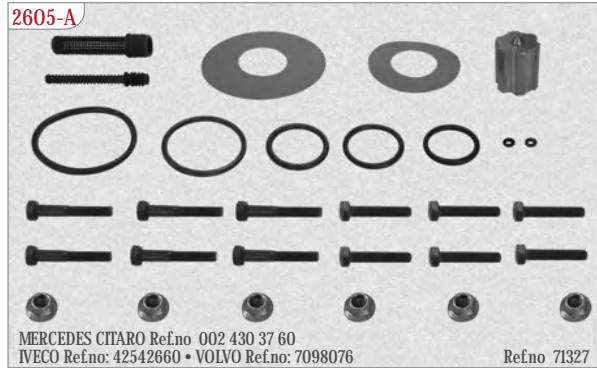

AUTOMATIC DRAIN VALVE | OTOMATÝK SU TAHLÝE VALFÝ

MAY No	OEM Ref. No.	Type	Technical Details	Vehicles
ES-030-01	HLDX 87255	1	24V • 0,5A • M24	
ES-030-02	HLDX 78166	1	12V • 1A • M24	
ES-030-03	HLDX 78165	2	24V • 0,5A • M27	EVOBUS Ref.no: 89199491914 • IVECO Ref.no: 42533989 KAROSA Ref.no: 5006000753 MAN Ref.no: 81512606060