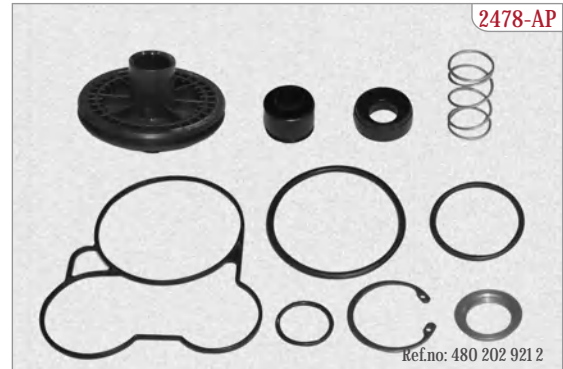

PROPORTIONAL RELAY VALVE | AYARLI RÖLE VENTİLİ