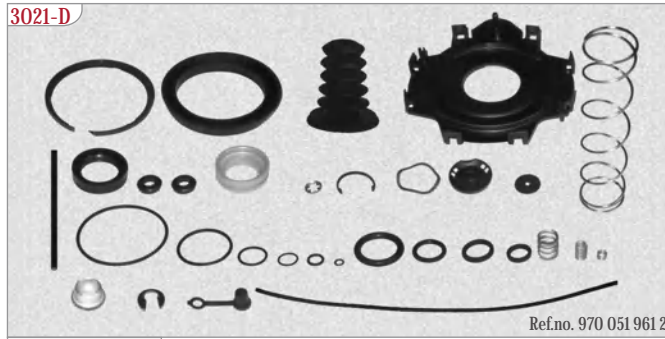

CLUTCH SERVO UNIT | HAVALI DEBRÝAJ MERKEZÝ

FOR

970 051 414 0 • 970 051 424 0 • 970 051 437 0 • 970 051 425 0 • 970 051 457 0
970 051 461 0 • 970 051 462 0