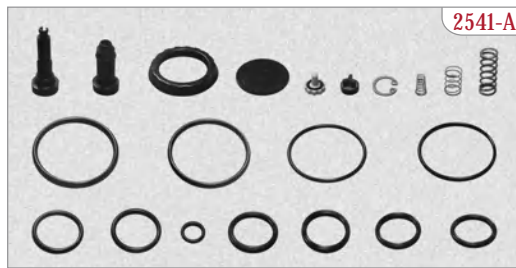

EMPTY LOAD VALVE | DOLDUR BOĞALT VALFİ