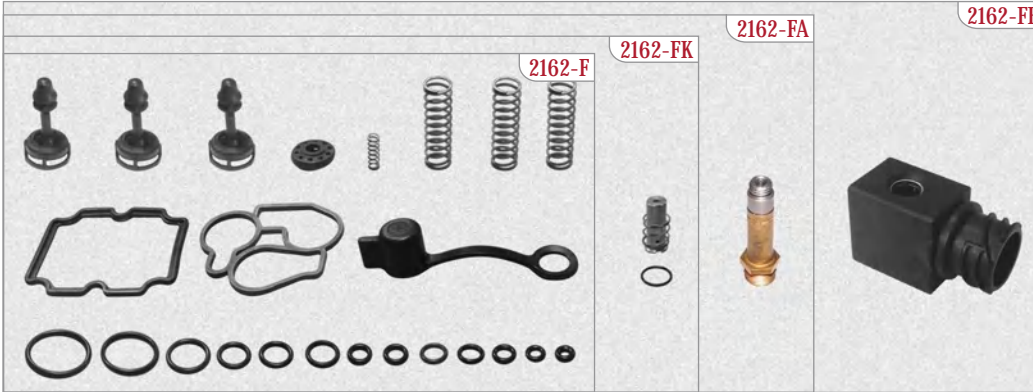

RAISE LOWER VALVE | DORSE YÜKSEKLİK AYAR VENTİLİ

OTHER AVAILABLE REPAIR KITS

Üretilebilir Olan Diğer Tamir Takımları

MAY No	OEM Ref. No.
2162-G	I 85948/004

! Other available models will be manufactured after order.
Üretimde olan diğer ürünler sipariş üzerine üretilmektedir.