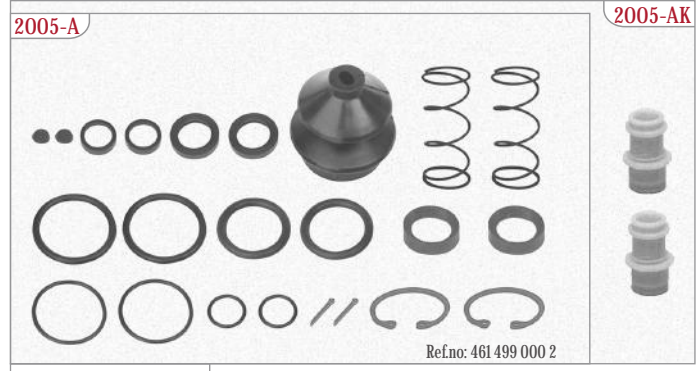

FOOT BRAKE VALVE | FREN PEDAL MERKEZİ

2004-AK

2005-AK

FOR

461 499 000 0 TO 461 499 024 0

OTHER AVAILABLE REPAIR KITS

Üretilebilir Olan Diğer Tamir Takımları

MAY No	OEM Ref. No.	For Units
2004-B	W 461 307 004 2	W 461 307 342 0 • W 461 307 378 0 W 461 307 379 0 • W 461 307 477 0 W 461 307 478 0
2004-C	W 461 307 004 2	W 461 307 342 0 • W 461 307 378 0 W 461 307 379 0 • W 461 307 477 0 W 461 307 478 0

! Other available models will be manufactured after order.
Üretimde olan diğer ürünler sipariş üzerine üretilmektedir.

FOOT BRAKE MODULE | FREN PEDAL MERKEZİ

2009-01

Ref.no: JIDOSHA

- Technical Details: MAX 10 Bar
- Vehicle Details: MITSUBISHI MARATON