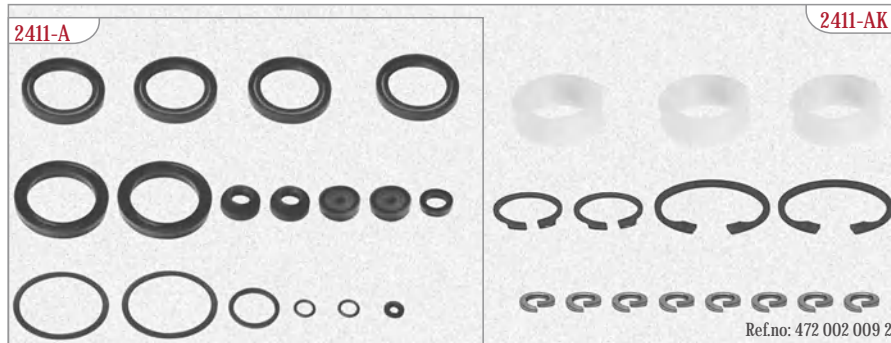

MAY No	OEM Ref. No.	Type	Technical Details	MAY Kit. No.	Solenoid Kit. No.	Vehicles
2411-01	W 472 002 301 0	3	24 V	2411-A/AK		IVECO, MAN, MERCEDES, NEOPLAN
2437-01	W 472 017 480 0	4	MAX 8 BAR - 24 V	2437-A/AK		MERCEDES, DAF, NEOPLAN, DIMETAL, EVOBUS, MAN, KASSBOHRER
2437-02	W 472 017 481 0	4	MAX 10 BAR - 12 V	2437 -A/AK		MERCEDES, NEOPLAN
2446-01	W 372 060 022 0	1	Ports=M12x1,5	2446-A/AK 2446-AB/AC/AKB	2446-ACB	NEOPLAN Ref.no: 240615900 • MAN Ref.no: 88749206003 VOLVO Ref.no: 56200005 • DAF Ref.no: 1518526 IVECO Ref.no: 3356151004 • 5001841169 • 5010104310 EVOBUS Ref.no: A0007602778 • RENAULT TRUCKS Ref.no: 5010104310
2446-02	W 472 600 022 0	2	Ports=M12x1,5	2446-C/CK 2446-CA/CKB	2446-CAB	VOLVO Ref.no: 13302122 • 20550838 • DAF Ref.no: 1518106 MAN Ref.no: 88259026020 • EVOBUS Ref.no: A0007605678
NEW 2446-03	W 472 601 001 0	5	Ports=M12x1,5	2446-D/DA 2446-DC/DK/DKB	2446-DAB	MERCEDES EVOBUS Ref.no: A 000 760 90 78