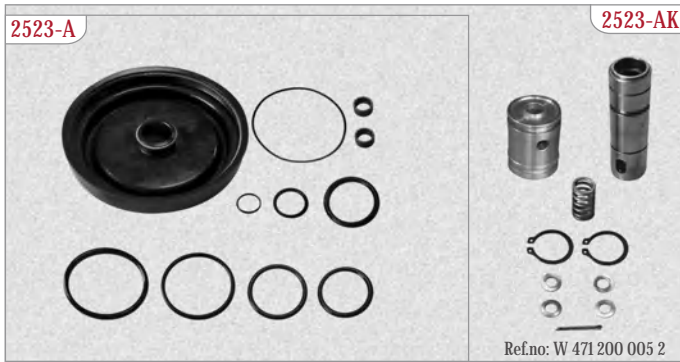

OTHER AVAILABLE REPAIR KITS

Üretilebilir Olan Diğer Tamir Takımları

MAY No	OEM Ref. No.	For Units
2402-B	973 002 004 2	973 002 019 0 • 973 002 110 0 • 973 002 111 0 973 002 402 0 • 973 002 404 0 • 973 002 407 0 973 002 417 0 • 973 002 424 0 • 973 002 427 0 973 002 430 0 • 973 002 431 0 • 973 002 450 0 973 002 462 0
2402-C	973 002 007 2	973 002 601 0 • 973 002 623 0
2402-D	973 002 008 2	973 002 505 0 • 973 002 527 0 • 973 002 535 0 973 002 544 0 • 973 002 545 0 • 973 002 546 0 973 002 547 0 • 973 002 549 0 • 973 002 550 0

! Other available models will be manufactured after order.
Üretimde olan diğer ürünler sipariş üzerine üretilmektedir.