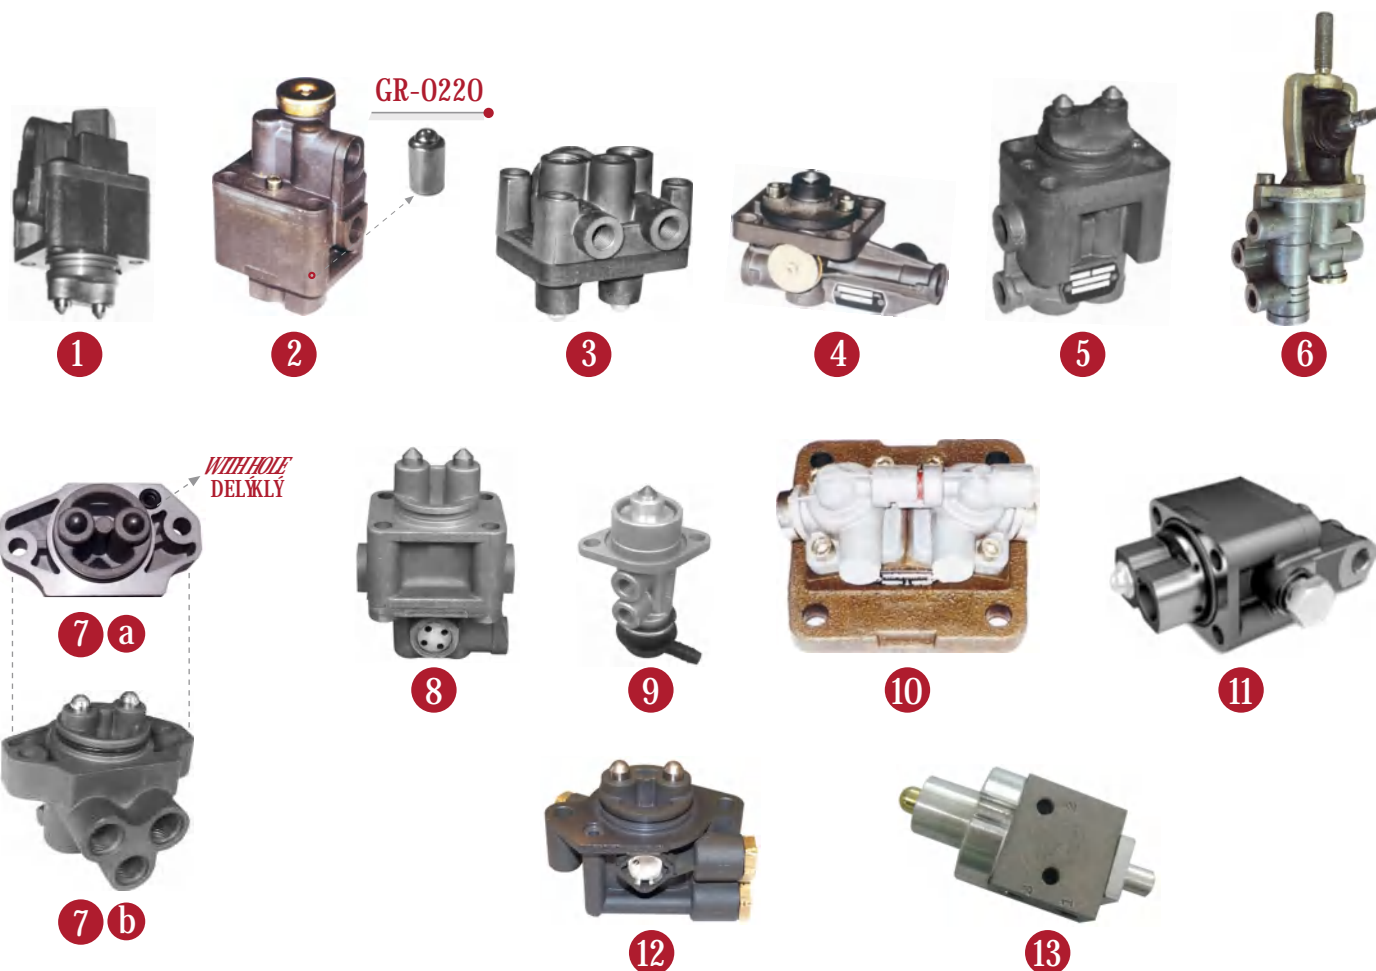

- Technical Details: --
- Vehicle Details:
RENAULT PREMIUMTRUCKS

2552-A

2552-AK

2552-AC

GEARBOX VALVE | PANZIMAN VENTÝLÝ

03
CLUTCH & GEARBOX SYSTEMS
DEBRÝAJ & PANZIMAN SÝSTEMERÝ

MAY No	OEMRef. No.	Type	MAY Kit. No.	Vehicles
2458-01	KN SV 3368 • ZF 6038 202 002	1	2458-A / AK	DAF, MAN, IVECO, STEYR, MERCEDES Ref.no: 001 260 6755 • VOLVO Ref.no: 1662413
2458-02	ZF 6038 202 043 • ZF 6038 202 045	2	2458-B	DAF, MERCEDES, IVECO, MERCEDES, MAN Ref.no: 81521316017 RENAULT Ref.no: 5001 859 718
2458-03	KN SV 3371	3	2458-C	MERCEDES Ref.no: 001 260 8457 • 000 260 5457
2458-04	KN SV 3302	4	2458-D	IVECO, MERCEDES, STEYR, MAN, RENAULT, DAF, LEYLAND
2458-05	KN SV 3367	5	2458-E	MERCEDES Ref.no: 001 260 62 57 • 000 260 97 57 • 001 260 67 57 • 001 260 66 57 MAN, LEYLAND, DAF
2458-06	KN SV 3336	6	2458-F	
2458-07	FOR 16 SPEED • GEARBOX	7a	2458-G / GK	MERCEDES ACTROS Ref.no: 002 260 6157 • 002 260 2457 • 002 260 4157
2458-08	KN AC 285B	8	2458-H / HK	IRISBUS, IVECO
2458-09	KN 1 485 110 560	9	2458-K	MERCEDES
2458-10	KN SV 3360	10	2458-L / LK	MERCEDES
2458-11	FOR 8 SPEED • GEARBOX	7b	2458-G / GK	MERCEDES ACTROS Ref.no: 002 260 6257 • 002 260 3057 • 002 260 2957
2458-12	2458-02 + 2 PCS GR-0220	2	2458-B	DAF, MERCEDES, IVECO, MERCEDES, MAN Ref.no: 81521316017 RENAULT Ref.no: 5001 859 718
2458-13	ZF 6038 202 042 • 6038 202 039 6038 202 036	11		DAF Ref.no: 1609886
NEW 2458-14		12	2458-J-JK	MERCEDES Ref.no: 002 260 74 57 • 002 260 88 57
NEW 2458-15		13		VOLVO Ref.no: 21609667 • IVECO Ref.no: 500056340 • FORD Ref.no: BHIX7595BA