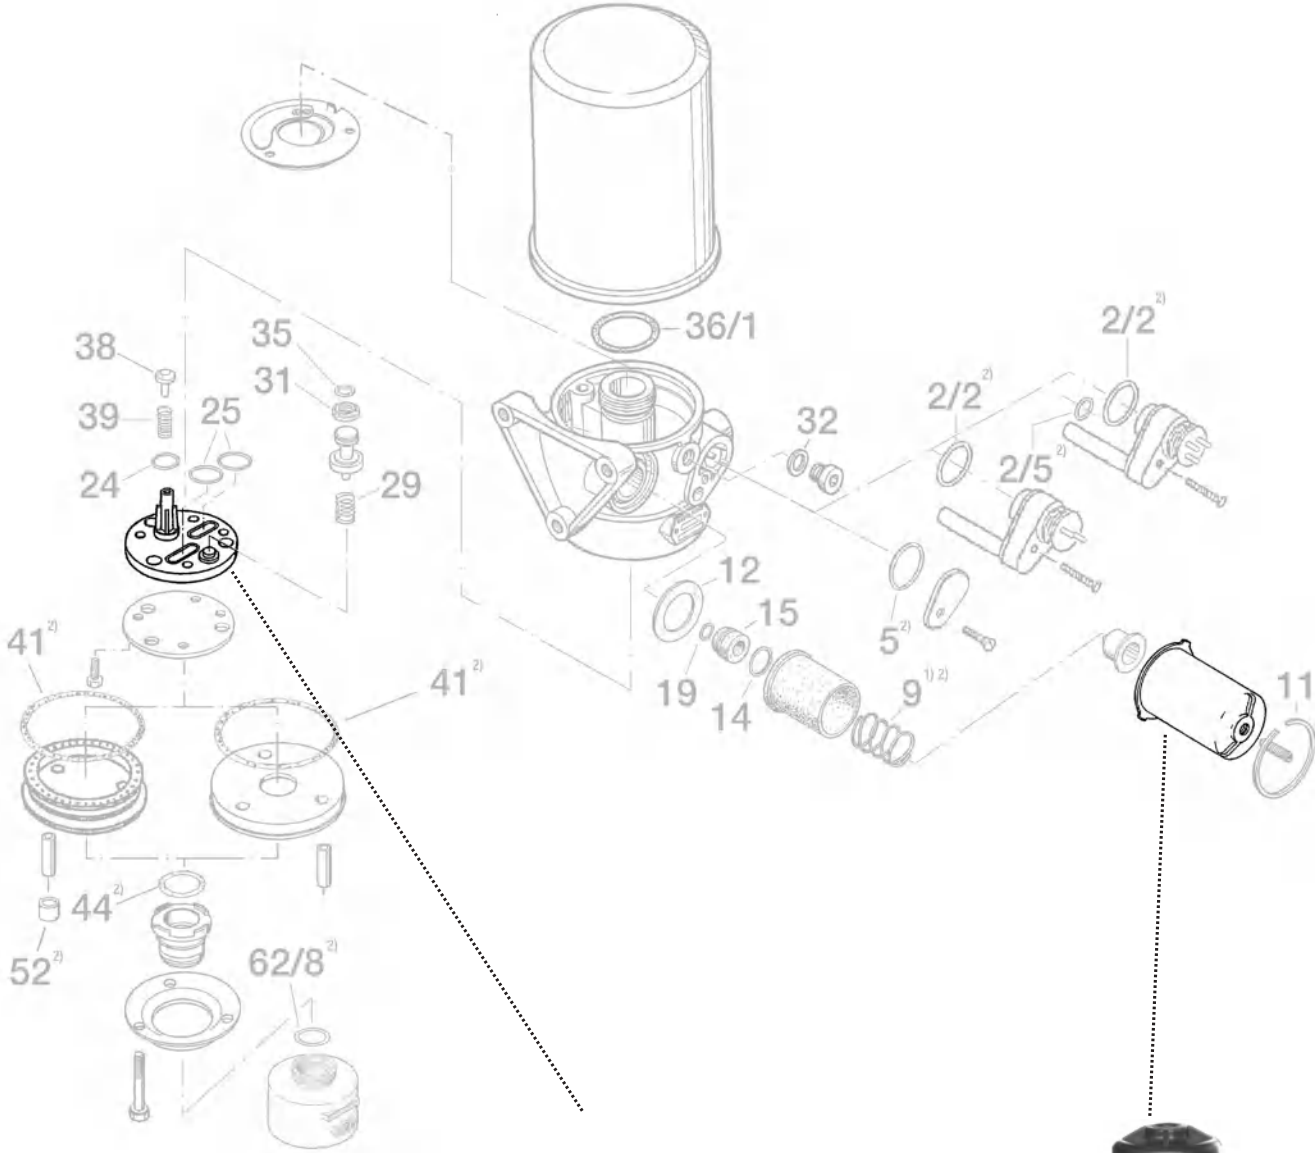

2811 SERIES
2811 Serisi

PL-0301 | Ref.no: 1894 260 049 2

PL-0372 | Ref.no: