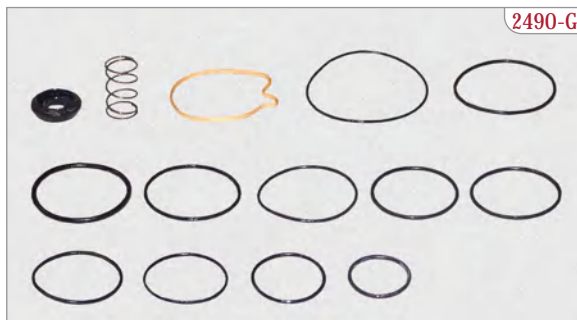

EBS TRAILER CONTROL VALVE | EBS DORSE KONTROL MERKEZİ

MAY No	OEM Ref. No.	Type
ES-042-01	KN 1487 213 070	1
ES-042-02	KN 1487 213 069	1
ES-042-04	KN 1487 213 088	1
ES-041-07	KN K 034257	2
ES-041-08	KN K 034254	2
ES-041-09	KN Z005429	2
ES-041-10	KN Z005430	2
ES-041-11	KN Z005431	2
ES-041-12	KN Z024750	2
ES-041-13	KN Z024755	2
ES-041-14	KN K 034251	2
ES-049-01	KN 758751.10	3