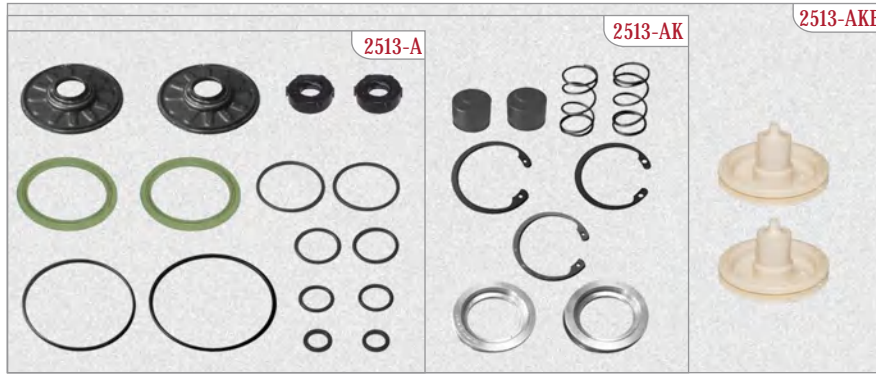

EBS AXLE MODULATOR | EBS AKS MODÜLATÖRÜ