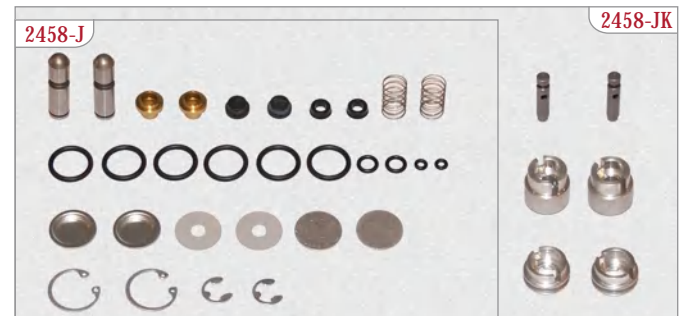

- Technical Details: --
- Vehicle Details:
RENAULT PREMIUMTRUCKS

2552-A

2552-AK

2552-AC

GEARBOX VALVE | PANZIMAN VENTÝLÝ

03
CLUTCH & GEARBOX SYSTEMS
DEBRÝAJ & PANZIMAN SÝSTEMERÝ

MAY No	OEMRef. No.	Type	MAY Kit. No.	Vehicles
2458-01	KN SV 3368 • ZF 6038 202 002	1	2458-A / AK	DAF, MAN, IVECO, STEYR, MERCEDES Ref.no: 001 260 6755 • VOLVO Ref.no: 1662413
2458-02	ZF 6038 202 043 • ZF 6038 202 045	2	2458-B	DAF, MERCEDES, IVECO, MERCEDES, MAN Ref.no: 81521316017 RENAULT Ref.no: 5001 859 718
2458-03	KN SV 3371	3	2458-C	MERCEDES Ref.no: 001 260 8457 • 000 260 5457
2458-04	KN SV 3302	4	2458-D	IVECO, MERCEDES, STEYR, MAN, RENAULT, DAF, LEYLAND
2458-05	KN SV 3367	5	2458-E	MERCEDES Ref.no: 001 260 62 57 • 000 260 97 57 • 001 260 67 57 • 001 260 66 57 MAN, LEYLAND, DAF
2458-06	KN SV 3336	6	2458-F	
2458-07	FOR 16 SPEED • GEARBOX	7a	2458-G / GK	MERCEDES ACTROS Ref.no: 002 260 6157 • 002 260 2457 • 002 260 4157
2458-08	KN AC 285B	8	2458-H / HK	IRISBUS, IVECO
2458-09	KN 1 485 110 560	9	2458-K	MERCEDES
2458-10	KN SV 3360	10	2458-L / LK	MERCEDES
2458-11	FOR 8 SPEED • GEARBOX	7b	2458-G / GK	MERCEDES ACTROS Ref.no: 002 260 6257 • 002 260 3057 • 002 260 2957
2458-12	2458-02 + 2 PCS GR-0220	2	2458-B	DAF, MERCEDES, IVECO, MERCEDES, MAN Ref.no: 81521316017 RENAULT Ref.no: 5001 859 718
2458-13	ZF 6038 202 042 • 6038 202 039 6038 202 036	11		DAF Ref.no: 1609886
NEW 2458-14		12	2458-J-JK	MERCEDES Ref.no: 002 260 74 57 • 002 260 88 57
NEW 2458-15		13		VOLVO Ref.no: 21609667 • IVECO Ref.no: 500056340 • FORD Ref.no: BHIX7595BA