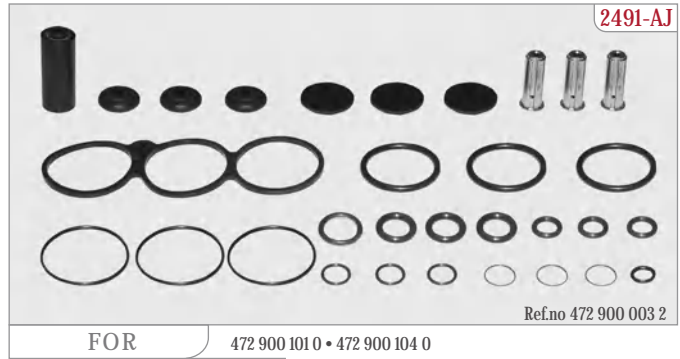

ECAS SOLENOID VALVE | ECAS SELENOİD VENTİLİ