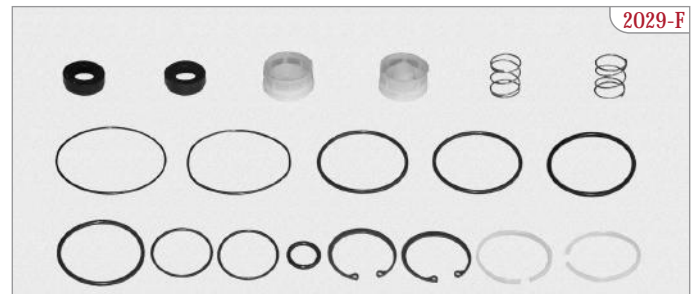

EBS FOOT BRAKE MODULE / EBS FREN PEDAL MERKEZÝ