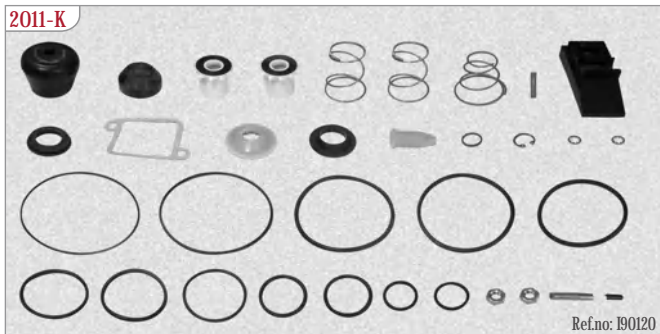

OTHER AVAILABLE REPAIR KITS

Üretilebilir Olan Diğer Tamir Takımları

MAY No	OEM Ref. No.	For Units
2010-C	I 59347	MB 4414 • MB 4421 • MB 4425 • MB 4428 • MB 4429
2010-D	I 55719	MB 4419
2011-E	I 83121	MB 4630
2011-F	I 83842	MB 4636
2011-L		MB 4653

! Other available models will be manufactured after order.
Üretimde olan diğer ürünler sipariş üzerine üretilmektedir.