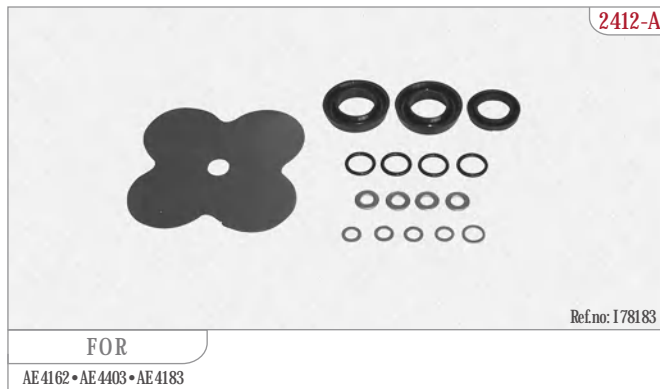

MAY No	OEM Ref. No.	Type	Technical Details	MAY Kit. No.	Vehicles
2412-26	KN AE 4463	2	Port 1=M22x1,5 • Port 21,22,23,24=M6x1,5	2412-B/BK	
2412-27	KN AE 4409	2	Port 1=M22x1,5 • Port 21,22,23,24=M6x1,5	2412-B/BK	VOLVO
2412-28	KN AE 4428	2	Port 1=M22x1,5 • Port 21,22,23,24=M6x1,5	2412-B/BK	VOLVO FH 16 Ref.no: 8152899
2412-29	KN AE 4447	2	Port 1=M22x1,5 • Port 21,22,23,24=M6x1,5	2412-B/BK	RENAULT Ref.no: 5000121755 • MAN Ref.no: 81521516074/6075/6077 6091/9007/9045/9074/6062/6058/9075/6049/6058/6007/6009
2412-30	KN AE 4191	2	Port 1=M22x1,5 • Port 21,22,23,24=M6x1,5	2412-B/BK	DAF Ref.no: 1520698
2412-31	KN AE 4422	2	Ports= M22x1,5	2412-B/BK	MAN Ref.no: 81521519073 • 81521516082 • 81521516083 MAN Ref.no: 81521516982 • 81521516073 • 81521516090
2412-32	KN AE 4412	2	Port 1=M22x1,5 • Port 21,22,23,24=M6x1,5	2412-B/BK	RENAULT TRUCKS Ref.no: 5010067820
2412-33	KN AE 4443	2	Port 1=M22x1,5 • Port 21,22,23,24=M6x1,5	2412-B/BK	DAF/LEYLAND Ref.no: 1238512 • 0384037
2412-34	KN AE 4459	2	Ports= M6x1,5	2412-B/BK	
2497-01	KN AE 4115	4	Ports= M22x1,5	2497-A	IKARUS
2497-02	KN AE 4118	4	Ports= M22x1,5	2497-A	IKARUS
2532-01	VPS 41 AY	5	Port 1=M22x1,5 • Port 21,22,23,24=M6x1,5	2532-A	
2532-02	VPS 45 A	5	Port 1=M22x1,5 • Port 21,22,23,24=M6x1,5	2532-A	FORD (CARGO), IRISBUS, IVECO (EUROTECH, EUROSTAR, EUROARGO, EUROTRAKKER)
2532-03	VPS 45 BI	5	Port 1=1/2-14NPT Port 21,22,23,24=3/8-18NPTF	2532-A	
2532-04	VPS 48 A	5	Port 1=M22x1,5 • Port 21,22,23,24=M6x1,5	2532-A	DAF OPTARE, TEREX
2532-05	VPS 48 AI	5	Port 1=1/2-14NPT Port 21,22,23,24=3/8-18NPTF	2532-A	ALEXANDER DENNIS, DAF/LEYLAND, MCW
2532-06	VPS 48 B	5	Port 1=M22x1,5 • Port 21,22,23,24=M6x1,5	2532-A	
2532-07	VPS 48 HI	5	Port 1=1/2-14NPT Port 21,22,23,24=3/8-18NPTF	2532-A	ALEXANDER DENNIS, ERF, SEDDON ATKINSON
2532-08	VPS 45 AY	5	Port 1=M22x1,5 • Port 21,22,23,24=M6x1,5	2532-A	IVECO Ref.no: 500319370 • 98413416 • 98400429