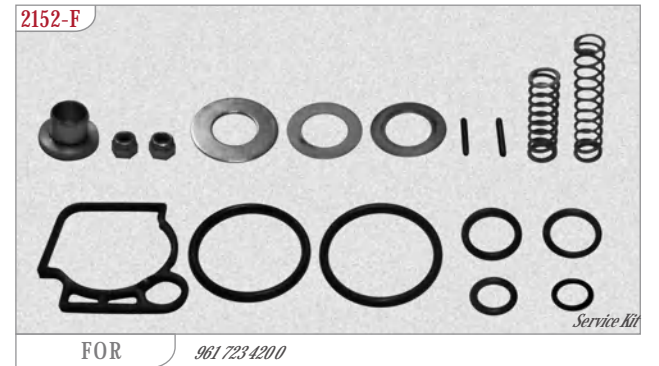

HAND BRAKE VALVE | EL FREN MERKEZİ

MAY No	OEMRef. No.	Type	Technical Details	MAY Kit. No.	Vehicles
2152-35	W 961 723 157 0	13	All Ports=M16x1,5	2152-C	
2152-36	W 961 723 064 0	14	All Ports=M16x1,5	2152-A	DAF, MAN, STEYR
2152-37	W 961 723 036 0	17	All Ports=M16x1,5 (Port 22 Closed)	2152-C	RENAULT Ref.no: 5010525008 • DAF Ref.no: 1404263 SCANIA Ref.no: 1935565
2152-38	W 961 723 126 0	4	All Ports=M16x1,5 Voss	2152-C	DAF Ref.no: 1309809 - 0086700 • SCANIA Ref.no: 41309809
2152-39	W 961 723 031 0	15	All Ports=M16x1,5 Voss (Port 22 Closed)	2152-B	MERCEDES Ref.no: A6954317005
2152-40	W 961 723 012 0	16	All Ports=M16x1,5	2152-A	IVECO-RENAULT-IRISBUS Ref.no: 5010098952 • IVECO Ref.no: 503135549
2152-41	W 961 723 214 0	15	All Ports =M16x1,5 Voss	2152-C	MERCEDES Ref.no: 6934317105 • MERCEDES Ref.no: 6934317105
NEW 2152-42	W 961 723 422 0	11	All Ports =M16x1,5 Voss	2152-F	MERCEDES Ref.no: A000 430 6106
NEW 2152-43	W 961 723 028 0	8	All Ports =M16x1,5 Voss	2152-G	DAF Ref.no: 1524291 • MERCEDES Ref.no: A003 430 79 81

OTHER AVAILABLE REPAIR KITS

Üretilebilir Olan Diğer Tamir Takımları

MAY No	OEMRef. No.	For Units
2152-D	961 723 002 2	961 723 014 0
2152-E	961 723 003 2	961 723 206 0

! Other available models will be manufactured after order.
Üretimde olan diğer ürünler sipariş üzerine üretilmektedir.