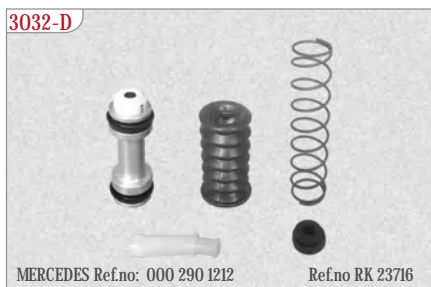

HYDRAULIC CLUTCH UNIT | HİDROLİK DEBRİYAJ MERKEZİ