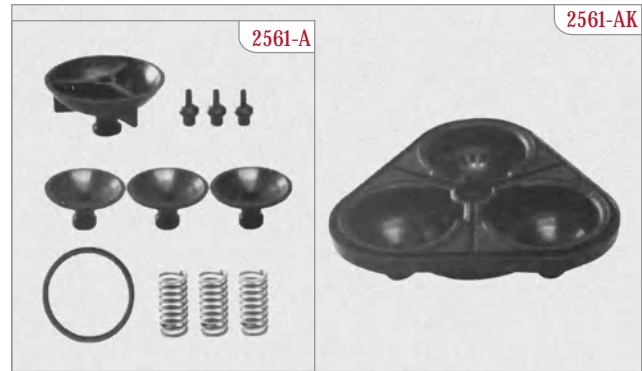

2561-01

- Vehicle Details:
  MERCEDES ACTROS - ATEGO
  Ref.no: A0001401578/A0001402778

2561-02 Ref.no: BSCH 0 444 022 004

- Vehicle Details:
  RVI, VOLVO