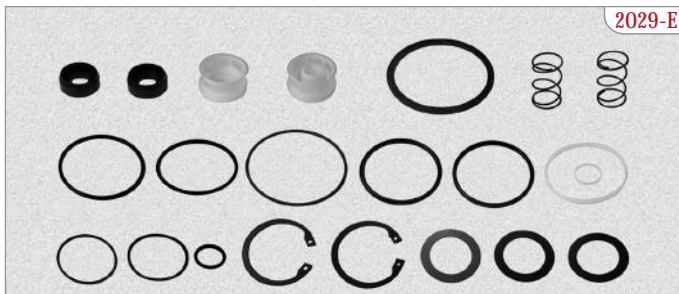

EBS FOOT BRAKE MODULE / EBS FREN PEDAL MERKEZÝ