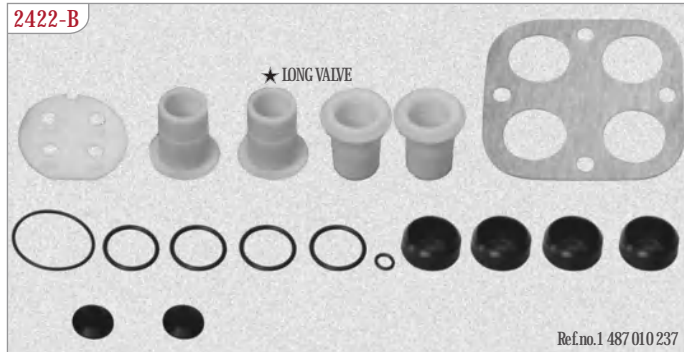

FOR

0 481 062 201 • 0 481 062 202 • 0 481 062 203 • 0 481 062 204 • 0 481 062 207 • 0 481 062 208
0 481 062 209 • 0 481 062 401 • 0 481 062 403 • 0 481 062 405 • 0 481 062 407 • 0 481 062 408
0 481 062 412 • 0 481 062 413