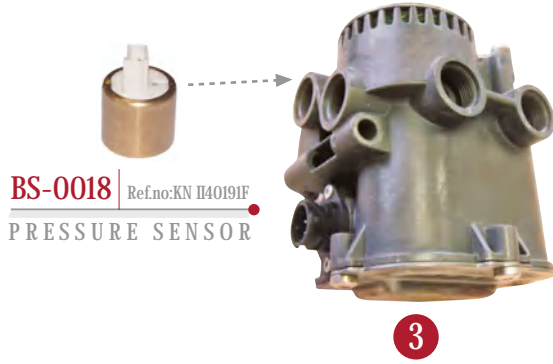

BS-0018 | Ref.no:KN H40191F
PRESSURE SENSOR