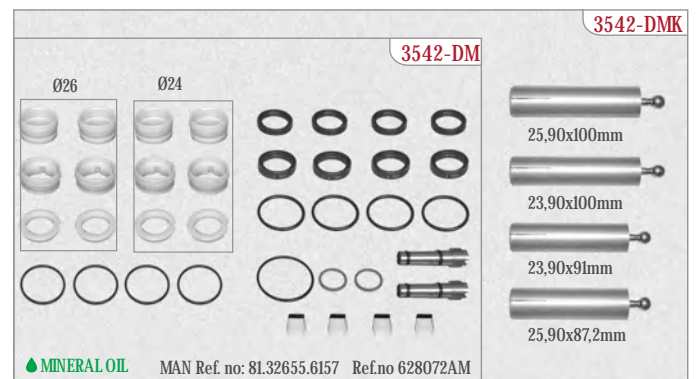

GEAR LEVEL ACTUATOR | PANZIMAN ATLATMA MERKEZÝ