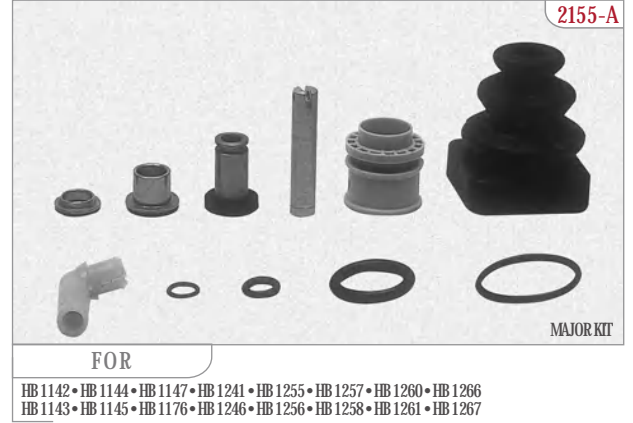

HAND BRAKE VALVE | EL FREN MERKEZİ