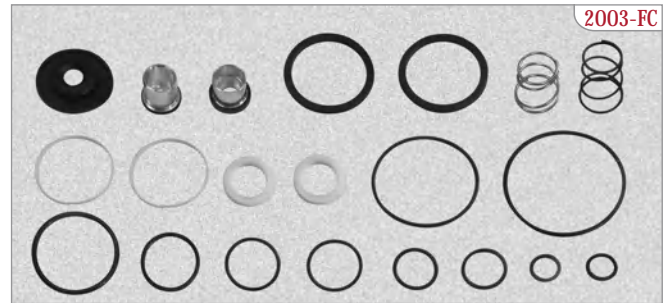

FOOT BRAKE VALVE | FREN PEDAL MERKEZİ

MAY No	OEMRef. No.	Type	Technical Details	MAY Kit. No.	Vehicles
2003-44	W 461 494 500 0	7	P 21 - P22 = 0.00 ±0.15	2003-HC/HCK	RENAULT Ref.no: 5010260338
2003-45	W 461 494 501 0	7	P 21 - P22 = 0.30 ±0.15	2003-HC/HCK	RENAULT MAGNUM Ref.no: 5010260383
2003-46	W 461 494 509 0	7	P 21 - P22 = 0.45 ±0.15	2003-HC/HCK	RENAULT PREMIUM Ref.no: 5010260970
2003-47	W 461 494 512 0	7	P 21 - P22 = 0.00 ±0.15	2003-HC/HCK	RENAULT PREMIUM Ref.no: 5010525216
2003-48	W 461 494 531 2	8	P 21 - P22 = 0.30 ±0.15	2003-HC/HCK	DAF Ref.no: 1405372

OTHER AVAILABLE REPAIR KITS
Üretilebilir Olan Diğer Tamir Takımları

MAY No	OEMRef. No.	MAY No	OEMRef. No.
2003-HB	W 461 315 924 2	2003-PD	W 461 319 912 2
2003-CA	W 461 315 901 2	2003-PE	W 461 319 911 2
2003-MA	W 461 315 002 2	2003-PF	W 461 319 909 2
2003-P	W 461 319 903 2	2003-R	W 461 315 902 2
2003-PA	W 461 319 905 2	2003-RA	W 461 315 920 2
2003-PB	W 461 319 004 2	2003-RB	W 461 315 004 2
2003-PC	W 461 319 907 2	2003-RD	W 461 315 928 2

! Other available models will be manufactured after order.
Üretimde olan diğer ürünler sipariş üzerine üretilmektedir.