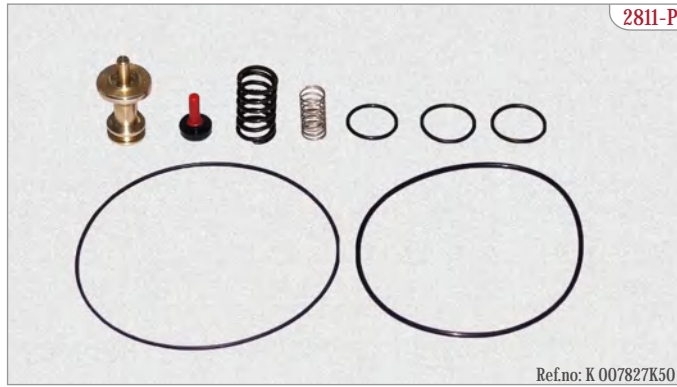

AIR DRYER VALVE | KURUTUCULU TAHLİYE VALFİ

02
AIR DRYER & DRAIN SYSTEMS
HAVA KURUTUCU & TAHLİYE SİSTEMLERİ

OTHER AVAILABLE REPAIR KITS

Üretilebilir Olan Diğer Tamir Takımları

MAY No	OEMRef. No.
2811-BA	I 87918
2811-BC	I 87919
2811-FA	II 362480061
2811-K	II 36248/008
2811-KA	II 36249/008
2811-N	II 19366/008

! Other available models will be manufactured after order.
Üretimde olan diğer ürünler sipariş üzerine üretilmektedir.