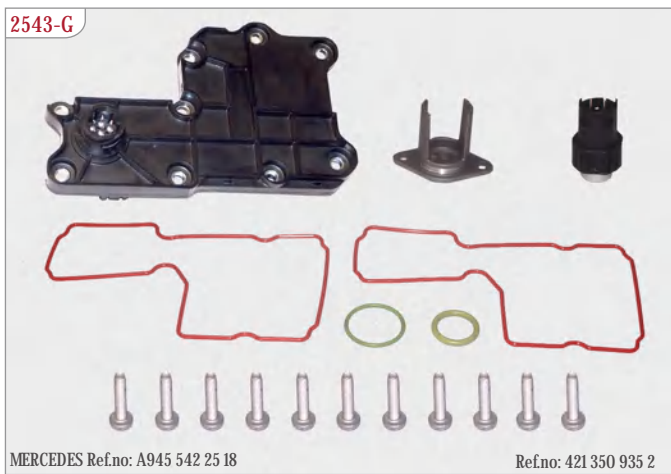

3 POSITION CYLINDER VALVE | 3 POZİSYONLU PANZIMAN VENTİLİ