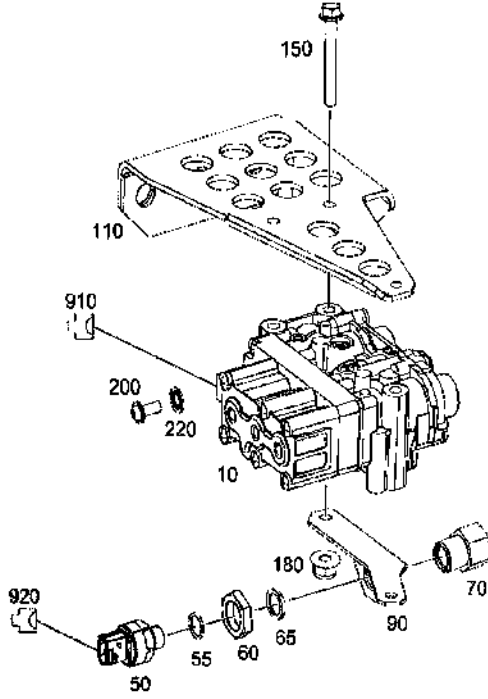

ECAS SOLENOID VALVE | ECAS SELENOİD VENTİLİ