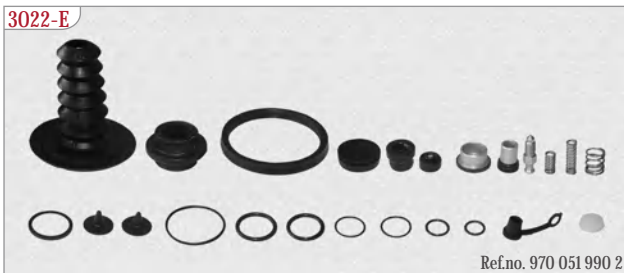

OTHER AVAILABLE REPAIR KITS
Üretilebilir Olan Diğer Tamir Takımları

MAY No	OEM Ref. No.	FOR
3022-C	970 051 970 2	970 051 429 0 • 970 051 430 0 • 970 051 435 0
3022-D-M	970 051 977 2	970 051 632 0 • 970 051 440 0 • 970 051 453 0

! Other available models will be manufactured after order.
Üretimde olan diğer ürünler sipariş üzerine üretilmektedir.