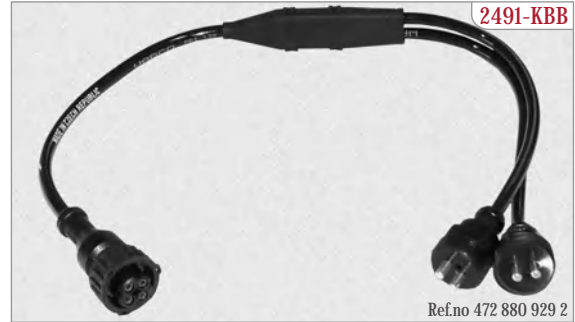

4a

4b

ECAS SOLENOID VALVE | ECAS SELENOİD VENTİL

ECAS SOLENOID VALVE | ECAS SELENOİD VENTİLİ

BM-0003 | Ref.no: W 441 044 201 0

- Vehicle Details:
MERCEDES - EVOBUS
Ref.no: A 007 542 6018

ECAS REPLACEMENT VALVE ADAPTER CABLE | ECAS DEĞİŞİREN VALF ADAPTÖR KABLOSU