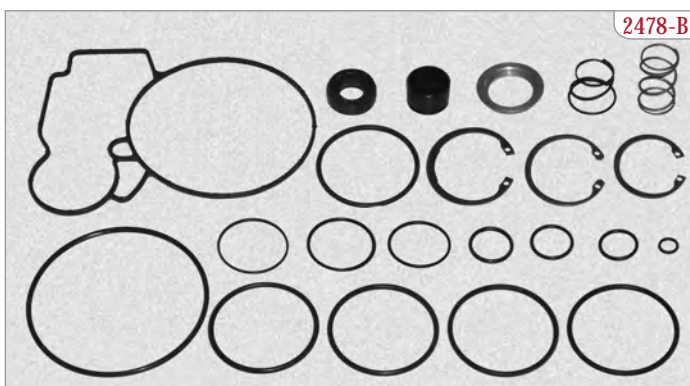

PROPORTIONAL RELAY VALVE | AYARLI RÖLE VENTİLİ