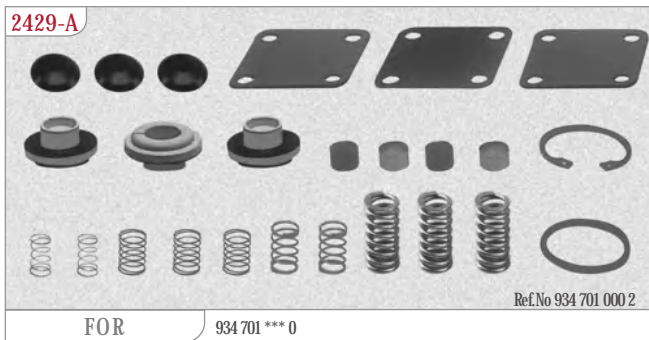

MAY No	OEM Ref. No.	Type	Technical Details	MAY Kit. No.	Vehicles
2430-18	W 934 702 082 0	3	Ports 1=M22x1,5 Ports 21,22,23,24=M16x1,5	2430-B	VOLVO
2430-19	W 934 702 330 0	3	Ports 1=M22x1,5 Ports 21,22,23,24=M16x1,5	2430-A	VOLVO
2430-20	W 934 702 302 0	3	Ports 1=M22x1,5 Ports 21,22,23,24=M16x1,5	2430-G	RENAULT VI
2430-21	W 934 702 100 0	3	Ports 1=M22x1,5 Ports 21,22,23,24=M16x1,5	2430-FA	DAF, FAUN, IRISBUS, IVECO, VOLVO
2430-22	W 934 702 110 0	3	Ports 1=M22x1,5 Ports 21,22,23,24=M16x1,5	2430-B	RENAULT VI
2430-23	W 934 702 053 0 W 934 702 047 0	3	Ports 1=M22x1,5 Ports 11,12,21,22,23,24=M16x1,5	2430-A	VOLVO Refno.8152899
2430-24	W 934 702 090 0	3	Ports 1=M22x1,5 Ports 21,22,23,24=M16x1,5	2430-B	
2430-25	W 934 702 110 0	3	Ports 1=M22x1,5 Ports 21,22,23,24=M16x1,5	2430-B	IVECO Refno.719743
2430-26	W 934 702 000 0	3	Ports 1=M22x1,5 Ports 21,22,23,24=M16x1,5	2430-A	RENAULT Refno. 5000465223
2430-27	W 934 702 390 0	3	Ports 1=M22x1,5 Ports 11,12,21,22,23,24=M16x1,5	2430-B	MAN, MERCEDES, IVECO, VOLVO, BMC
2431-01	W 934 702 221 0	4	Ports 1=M22x1,5 • Ports 11,12=M16x1,5 Ports 21,22,23,24=M16x1,5 • 7 PORT	2431-A	MERCEDES, MAN, NATO
2431-02	W 934 702 210 0	4	Ports 1=M22x1,5 • Ports 11,12=M16x1,5 Ports 21,22,23,24=M16x1,5 • 7 PORT	2431-B	MERCEDES, FAP, IKARBUS
2431-03	W 934 702 223 0	4	Ports 1=M22x1,5 • Ports 11,12=M16x1,5 Ports 21,22,23,24=M16x1,5 • 7 PORT	2431-F	MAN
2431-04	W 934 702 220 0	4	Ports 1=M22x1,5 • Ports 11,12=M16x1,5 Ports 21,22,23,24=M16x1,5 • 7 PORT	2431-B	MERCEDES, NATO
2431-05	W 934 702 240 0	4	Ports 1=M22x1,5 • Ports 11,12=M16x1,5 Ports 21,22,23,24=M16x1,5 • 7 PORT	2431-G	MERCEDES, MAN, NATO
2431-06	W 934 702 191 0	5	Ports 1=M22x1,5 • Ports 11,12=M16x1,5 Ports 21,22,23,24=M16x1,5 • 7 PORT	2431-E	IVECO, DAF
2431-07	W 934 702 192 0	5	Ports 1=M22x1,5 • Ports 11,12=M16x1,5 Ports 21,22,23,24=M16x1,5 • 7 PORT	2431-E	IVECO, DAF
2431-08	W 934 702 260 0	5	All Ports =M22x1,5	2431-E	MERCEDES Ref.no: 002 431 7306 - 002 431 7406 002 431 7806 - 002 431 76 06 • DAF Ref.no: 1518181
2431-09	W 934 702 250 0	5	Ports 1=M22x1,5 • Ports 11,12=M16x1,5 Ports 21,22,23,24=M16x1,5 • 7 PORT	2431-E	MERCEDES, RENAULT IV, LEYLAND, DAF, NATO, IVECO, KÖGEL