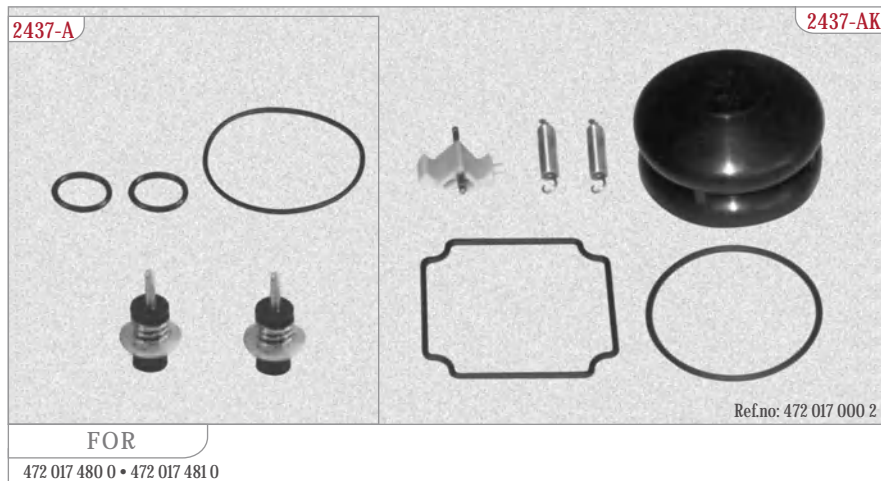

MAY No	OEM Ref. No.	Type	Technical Details	MAY Kit. No.	Solenoid Kit. No.	Vehicles
2411-01	W 472 002 301 0	3	24 V	2411-A/AK		IVECO, MAN, MERCEDES, NEOPLAN
2437-01	W 472 017 480 0	4	MAX 8 BAR - 24 V	2437-A/AK		MERCEDES, DAF, NEOPLAN, DIMETAL, EVOBUS, MAN, KASSBOHRER
2437-02	W 472 017 481 0	4	MAX 10 BAR - 12 V	2437 -A/AK		MERCEDES, NEOPLAN
2446-01	W 372 060 022 0	1	Ports=M12x1,5	2446-A/AK 2446-AB/AC/AKB	2446-ACB	NEOPLAN Ref.no: 240615900 • MAN Ref.no: 88749206003 VOLVO Ref.no: 56200005 • DAF Ref.no: 1518526 IVECO Ref.no: 3356151004 • 5001841169 • 5010104310 EVOBUS Ref.no: A0007602778 • RENAULT TRUCKS Ref.no: 5010104310
2446-02	W 472 600 022 0	2	Ports=M12x1,5	2446-C/CK 2446-CA/CKB	2446-CAB	VOLVO Ref.no: 13302122 • 20550838 • DAF Ref.no: 1518106 MAN Ref.no: 88259026020 • EVOBUS Ref.no: A0007605678
NEW 2446-03	W 472 601 001 0	5	Ports=M12x1,5	2446-D/DA 2446-DC/DK/DKB	2446-DAB	MERCEDES EVOBUS Ref.no: A 000 760 90 78