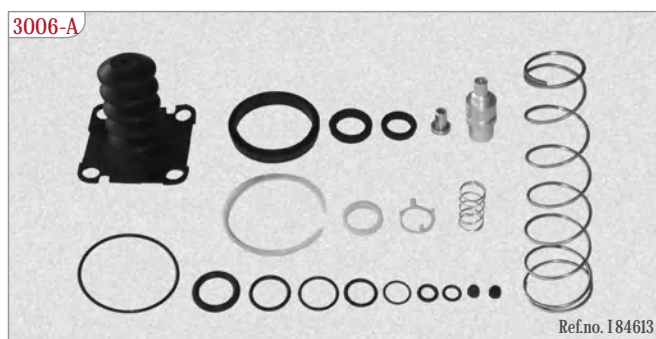

03
CLUTCH & GEARBOX SYSTEMS
DEBRÝAJ & PANZIMAN SÝSTEMLERÝ

MAY No	OEM Ref. No.	Type	Technical Details	MAY Kit. No.	Vehicles
3006-01	KN VG 3200	1	Stroke 84 mm	3006-A	IVECO, LIAZ, ASKAM, MAN Ref.no: 81307256027
3006-02	KN VG 3306	3	Stroke 17 mm	3006-B	MAN
3006-03	KN VG 3204	1	Stroke 84 mm	3006-C/CK	AUWARTER, IVECO
3006-04	KN VG 3265	2	Stroke 84 mm	3006-A	MAN
3006-05	KN VG 3262	4	Stroke 80 mm	3006-D/DA/DK	MAN
3006-06	KN VG 3285	1	Stroke 40 mm	3006-E	
3006-07	KN VG 3267	2	Stroke 84 mm	3006-A	ERF
3006-08	KN VG 3211	1	Stroke 84 mm	3006-A	TETRA 420 - T815
3006-09	KN VG 3222	1	Stroke 84 mm	3006-A	TETRA 420 - T815
3006-10	KN VG 3234	1	Stroke 84 mm Without Push Rod	3006-A	TETRA 420 - T815
3006-11	KN VG 3277	1	Stroke 64 mm	3006-A	
3006-12	KN VG 3278	1	Stroke 84 mm	3006-A	
3006-13	KN VG 3304	3	Stroke 17 mm	3006-B	

FOR

VG 3200 • VG 3265 • VG 3267 • VG 3211 • VG 3222 • VG 3234 • VG 3277 • VG 3278