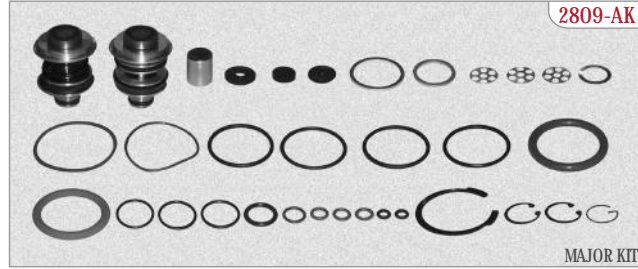

AIR DRYER VALVE | KURUTUCULU TAHLİYE VALFİ

MAY No	OEMRef. No.	Technical Details
GR-0074	W 434 612 055 0	14,5 BAR • Ports=M16x1,5
GR-0075	W 434 612 054 0	13 BAR • Ports=M16x1,5
GR-0076	W 434 612 053 0	11 BAR • Ports=M16x1,5
GR-0077	W 434 612 052 0	10 BAR • Ports=M16x1,5
GR-0078	W 434 612 051 0	9 BAR • Ports=M16x1,5
GR-0079	W 434 612 001 0	9 BAR • Ports=M22x1,5
GR-0080	W 434 612 002 0	10 BAR • Ports=M22x1,5
GR-0081	W 434 612 003 0	11 BAR • Ports=M22x1,5
GR-0082	W 434 612 004 0	13 BAR • Ports=M22x1,5

MAY No	OEMRef. No.
ES-017-01	W 442 016 112 1
ES-017-02	W 442 019 115 1
ES-017-03	W 442 019 135 1
ES-017-04	W 442 019 718 2
ES-017-05	W 442 016 118 1
ES-017-06	W 442 019 717 2
ES-017-07	W 442 019 125 1
ES-017-08	W 442 019 7102

02
AIR DRYER & DRAIN SYSTEMS
HAVA KURUTUCU & TAHLİYE SİSTEMLERİ

OTHER AVAILABLE REPAIR KITS
Üretilebilir Olan Diğer Tamir Takımları

MAY No	OEMRef. No.
2809-F	432 405 000 2

!Other available models will be manufactured after order.
Üretimde olan diğer ürünler sipariş üzerine üretilmektedir.