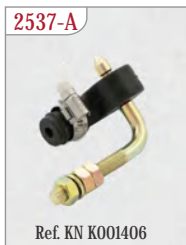

ECAS SOLENOID VALVE | ECAS SELENOİD VENTİLİ

MAY No	OEM Ref. No.	Type
ES-004-01	KN 1 507 213 006	1a
ES-004-02	KN 1 507 213 009	1b
ES-004-03	KN 1 507 213 005	3
ES-004-04	KN K015300	4
ES-004-05	KN K015301	4
ES-007-01	KN 1 507 213 008	2
ES-007-02	KN II 36167100	2
ES-007-08	KN K015298	5
ES-014-01	KN 1 507 213 013	2
ES-068-04	KN K023947	6

ECAS LEVEL SENSOR | ECAS YÜKSEKLİK SENSÖRÜ

MAY No	OEM Ref. No.	Type	Vehicles
2537-01	KN 0 504 002 112	1	DAF, OPTARE, ALERO, TEMPO, VOLVO Ref.no: 9517678-20514066-8144352-20850557
2537-02	KN K013741N00 KN 0 504 002 107/106	1	RENAULT PREMIUM 440 Ref.no: 7420 850 557-7408 144 352-7420 514 066 VOLVO Ref.no: 8144352-20514066
2537-03	KN 0504002113 KN 0504002113100	4	SCANIA Ref.no: 481829 • DAF Ref.no: 1138883 • IVECO Ref.no: 5010207803
2537-04	KN 0 504 002 104	2	IRISBUS, IVECO
2537-05	KN SV 1490	3	IVECO STRALIS Ref.no: 41211334
2537-06	KN SV 1498	3	
2537-07	KN 0 504 002 114	4	MAN
2537-08	KN SV 1491	3	IVECO STRALIS Ref.no: 41211335
2537-09	KN 0 504 002 108	4	
2537-10	KN 0 504 002 110/111 KN 0504002113100	4	SCANIA, IVECO, RENAULT, DAF, IRISBUS
NEW 2537-11	KN K025259N00	5	

Connection Lever / Bağlantı Kolu