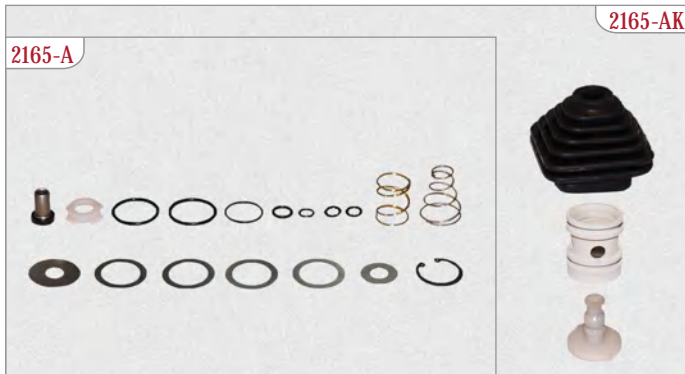

MAY No	OEM Ref. No.	Type	Technical Details	MAY Kit. No.	Vehicles
2165-01	W 961 710 056 0	1	Port 1,2=M12x1,5	2165-A/AK	
2165-02	W 961 710 054 0	2	Port 1,2=M14x1,5	2165-B/BK