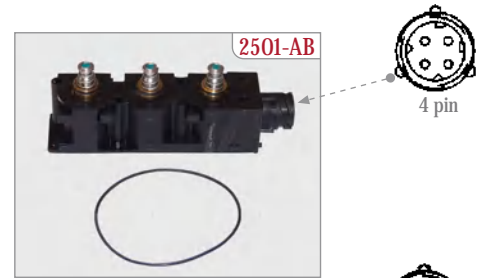

ECAS SOLENOID VALVE | ECAS SELENOİD VENTİL