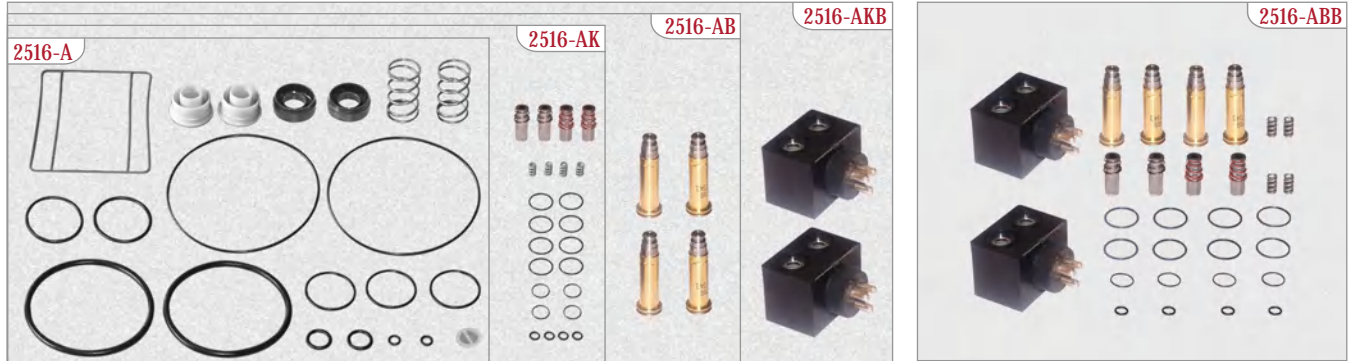

ABS MODULATOR VALVE / ABS MODÜLATÖR VALFİ

PL-0632
PLASTIC PISTON

2516-01 Ref.no: KN BR 9231

ES-006-01 Ref.no: Z 004055

• Technical Details:
24 V • 15,1 W

ABS MODULATOR VALVE / ABS MODÜLATÖR VALFİ

ES-023-01

• Technical Details:
24 V DC