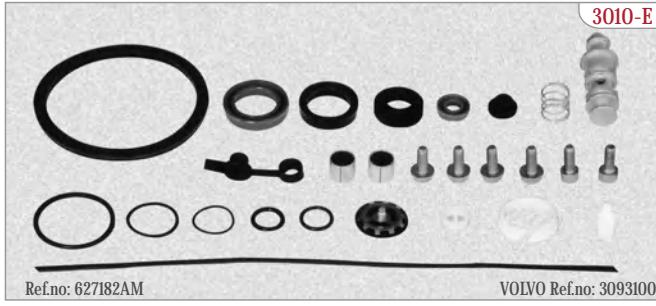

CLUTCH SERVO UNIT | HAVALI DEBRÝAJ MERKEZÝ

03
CLUTCH & GEARBOX SYSTEMS
DEBRÝAJ & PANZIMAN SÝSTEMLERÝ