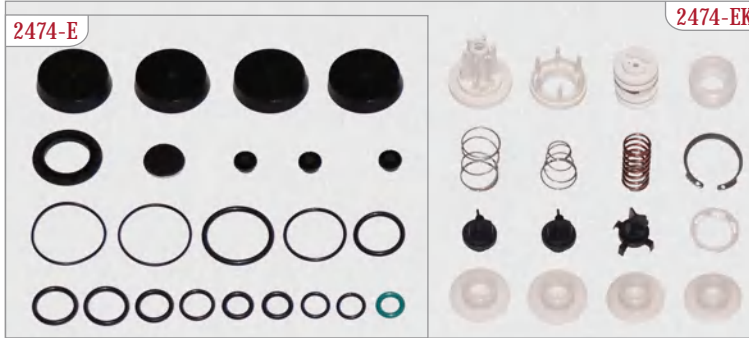

** Service Kit to be used in all 934 705 ... series

** Bu kit, 934 705 ... Serilerinin tamamında kullanılabilecek ortak SERVİS KİTİ'dir.

PL-0354
PLASTIC COVER

PRESSURE SENSOR