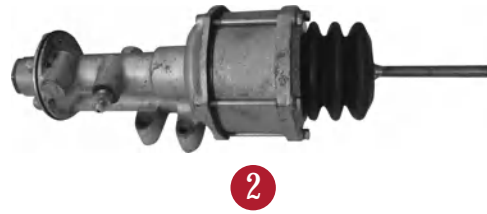

FOR

VG 3361

FOR

VG 3364

CLUTCH SERVO UNIT | HAVALI DEBRİyaj MERKEZİ

MAY No	OEM Ref. No.	Type	MAY Kit. No.	Vehicles
3027-01	KN 1424371	1	3027-A/B/C/D	IVECO Ref.no: 98438178
3027-02	KN 1408824	2	3027-E/EA/EK	IVECO Ref.no: 61596333