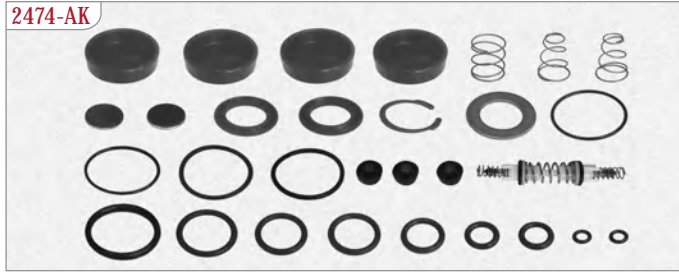

FOUR CIRCUIT PROTECTION VALVE | DÖRTLÜ DAĐITICI VENTİLİ