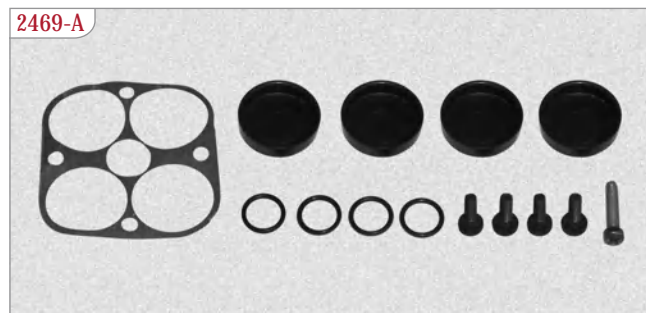

FOUR CIRCUIT PROTECTION VALVE | DÖRTLÜ DAĐITICI VENTİLİ

MAY No	OEM Ref. No.	Technical Details	Vehicles
2469-01	HLDX 314 096 001	1xM22x1.5 • 4xM16x1.5	DAF Ref.no: 1518181
2469-02	HLDX 314 059 001	1xM22x1.5 • 4xM16x1.5	DAF Ref.no: 1518186, IVECO Ref.no: 42051732, MAN Ref.no: 81521516058 - 81521516002 MERCEDES Ref.no: 0014313006/3906/0024319206/6002, RENAULT Ref.no: 5000121755
2469-03	HLDX 314 059 501		MAN, MERCEDES, TAMBUS
2469-04	HLDX 314 060 001	1xM22x1.5 • 4xM16x1.5	DAF Ref.no: 112227, IVECO Ref.no: 2516914/6965/2520184, MAN Ref.no: 81521516005/07/09/24/45/50/53/55 MERCEDES Ref.no: 0014311306/1506/2006/5806, RENAULT Ref.no: 5000587468, VOLVO Ref.no: 1130617/1593150
2469-05	HLDX 314 060 501		
2469-06	HLDX 314 064 001		
2469-07	HLDX 314 065 001	1xM22x1.5 • 4xM16x1.5	DAF Ref.no: 1518176/1519547, IVECO Ref.no: 42041486/42051734/42052903/42052916/42066267/42088883
2469-08	HLDX 314 067 001	1xM22x1.5 • 4xM16x1.5	IVECO Ref.no: 42089098
2469-09	HLDX 314 097 001		