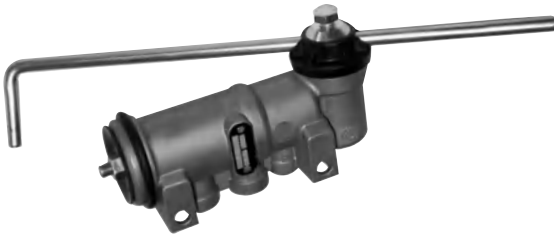

LEVELLING VALVE | KASA KÖRÜK VENTİLİ

2468-01 | Ref.no: BERTUCCO 219001 0

- Vehicle Details:
  FORD Ref.no: 1C44-2K433AA
  BMC Ref.no: 5K205903