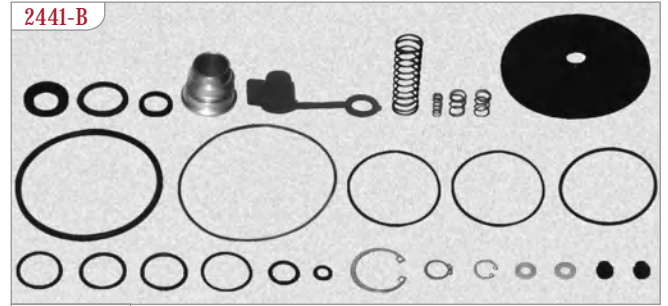

2441-B
FOR BR 4350 • BR 4351 • BR 4352 • BR 4370