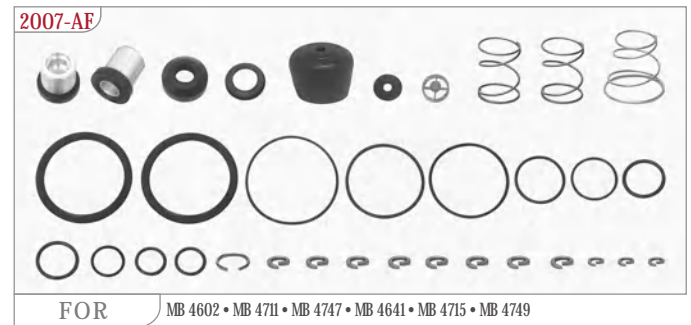

FOOT BRAKE VALVE | FREN PEDAL MERKEZİ

MAY No	OEM Ref. No.	Type	Technical Details	MAY Kit. No.	Vehicles
2011-06	KN MB 4636	1	All Ports M16x1,5	2011-F	DAF-LEYLAND
2011-07	KN MB 4820	5	Ports 11,12,21,22=M22x1,5 Voss NG12	2011-H	MAN MODEL: F2000, L2000, M2000
2011-08	KN MB 4821	5	Ports 11,12=M22x1,5 Voss Port 21,22=M16x1,5 Voss	2011-H	MAN Ref.no: 81521306218
2011-09	KN MB 4815	5	Ports 11,12,21,22=M22x1,5 Voss	2011-H	MAN Ref.no: 81521306218
2011-10	KN MB 4699	6	Ports 12,22=M22x1,5 Voss Port 11,21=M16x1,5 Voss	2011-D	RENAULT 420 MAGNUM Ref.no: 5010 251 198 RENAULT Ref.no: 5001 829 062
2011-11	KN MB 4747	7	Ports 11,12,21,22=M16x1,5	2011-K	MAN
2011-12	KN MB 4653	8	All Ports M22x1,5 Voss	2011-L	MERCEDES, EVOBUS
2011-13	KN MB 4849	2	Ports M16x1,5 - M12x1,5	2011-B	VOLVO FH 12 Ref.no: 20410545
2011-14	KN MB 4629	11	All Ports M16x1,5	2011-E	MERCEDES Ref.no: 001 431 83 05/8905/9905 • DAF Ref.no: 68409 SCANIA Ref.no:1314047•VOLVO Ref.no: 6996123•IVECO Ref.no:04783981
2011-15	KN MB 4611	1	All Ports M16x1,5	2011-B	RENAULT Ref.no: 5000791199 • 5001824815
2011-16	KN MB 4852	12	All Ports M16x1,5	2011-E	RENAULT
2011-17	KN MB 4613	1	All Ports M16x1,5	2011-E	RENAULT Ref.no: 5001829060 • 5001829059