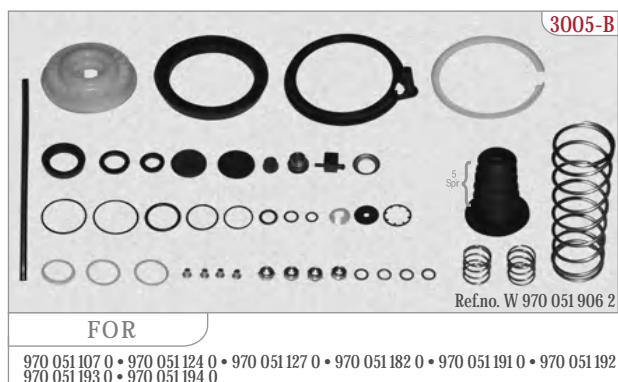

CLUTCH SERVO UNIT | HAVALI DEBRÝAJ MERKEZÝ

MAY No	OEM Ref. No.	Type	Technical Details	MAY Kit. No.	Vehicles
3005-20	W 970 051 191 0	18	Stroke 58,5 mm Without adapter	3005-BA	SCANIA Ref.no: 1331770/1747895 • DAF Ref.no: 1504842
3005-21	W 970 051 192 0	19	Stroke 58,5 mm	3005-B	DAF Ref.no: 1504843 • VOLVO Ref.no: 1521371-1668501-1671953
3005-22	W 970 051 193 0	19	Stroke 58,5 mm	3005-B	SCANIA Ref.no: 1747894/360717 • DAF Ref.no: 1504844
3005-23	W 970 051 194 0	20	Stroke 58,5 mm	3005-B	DAF Ref.no: 1504845 • VOLVO Ref.no: 1655639 • 1673067 • 1526523 • 267321 • 8112202
3005-24	W 970 051 195 0	18	Stroke 75 mm With adapter	3005-B	--
3005-25	W 970 051 207 0	21	Stroke 22 mm	3005-D	DAF, MERCEDES
3005-26	W 970 051 214 0	22	Stroke 26 mm	3005-D	RENAULT, ZF, MAN Ref.no: 81307256052
3005-27	W 970 051 217 0	22	Stroke 26 mm	3005-A	MAN Ref.no: 81307256060 • DAF Ref.no: 1506462
3005-28	W 970 051 224 0	23	Stroke 26 mm	3005-KA	DAF Ref.no: 1519285 • MAN Ref.no: 1261878-9700512220 ZF Ref.no: 0501005397-0501006515
3005-29	W 970 051 186 0	24	Stroke 58,5 mm	3005-N	MERCEDES Ref.no: A0002541447
3005-30	W 970 051 184 0	25	Stroke 85 mm	3005-K	MERCEDES Ref.no: A0002953618

03
CLUTCH & GEARBOX SYSTEMS
DEBRÝAJ & PANZIMAN SÝSTEMLERÝ