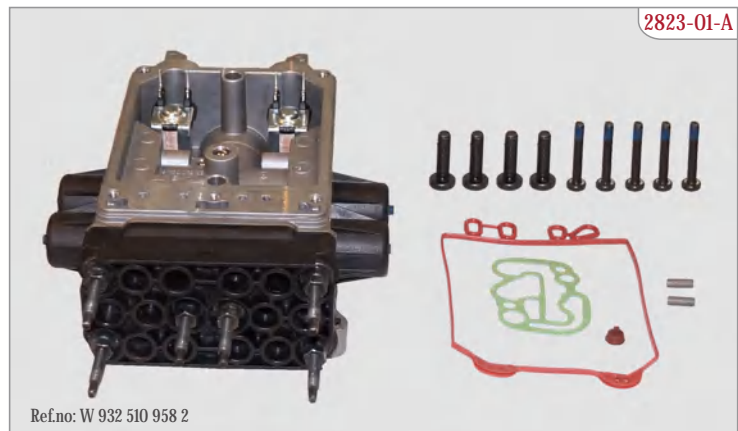

MAY No	OEM Ref. No.	Type	Technical Details	MAY Kit. No.	Vehicles
2823-01	W 932 510 001 0	1	Port 11 = M22x1.5 • Port 4,12,24/3=M12x1,5	2823-A/AKAKB/AB/C/01-A AC/AD/AE/AG/AH/AJ/AL	SCANIA Ref.no: 1535829
2823-02	W 884 013 474 0	2	Port 11 = M22x1.5 • Port 21,22,23,24,25 = M16x1.5 Port 4 = M12x1.5 Heater: 2819-F • Pressure Sensor = BS-0016	2823-B/BA	BMC (Pro 1144) Ref.no: 52RS027279
2823-03	W 932 510 005 0	1	Port 11 = M22x1.5 • Port 4,12,24/3=M12x1,5	2823-A/AK/AB/AB/C/01-A AC/AD/AE/AG/AH/AJ/AL	SCANIA Ref.no: 1941953,1543224 SCANIA Ref.no: 1770184
2823-04	W 932 510 009 0	1	Port 11 = M22x1.5 • Port 4,12,24/3=M12x1,5	2823-A/AK/AB/AB/C/01-A AC/AD/AE/AG/AH/AJ/AL	
2823-05	W 932 510 004 0	1	Port 11 = M22x1.5 • Port 4,12,24/3=M12x1,5	2823-A/AKAKB/AB/C/01-A AC/AD/AE/AG/AH/AJ/AL	
NEW 2823-06	W 932 510 400 0	3	Ports=M22x1,5 Voss	2823-E SERIES 2823-EAB	FORD Ref.no: JC462A131BA
NEW 2823-07	W 932 510 202 0	4	Max: 13 Bar	2823-F/FA/FK/FB 2823-FAB	SCANIA EURO 6 Ref.no: 2651887 SCANIA EURO 6 Ref.no: 2564986
NEW 2823-08	W 932 510 204 0	4		2823-F/FA/FK/FB 2823-FAB	SCANIA Ref.no: 2801380
NEW 2823-09	W 932 501 007 0	2	Port 11,12 = M22x1.5 • Port 21,22,23,24= M16x1.5 Port 4 = M12x1.5	2823-B/BA	FORD Ref.no: CC462A131AB
NEW 2823-10	W 932 510 203 0	4		2823-F/FA/FK/FB 2823-FAB	SCANIA Ref.no: 2594138 • 2598599