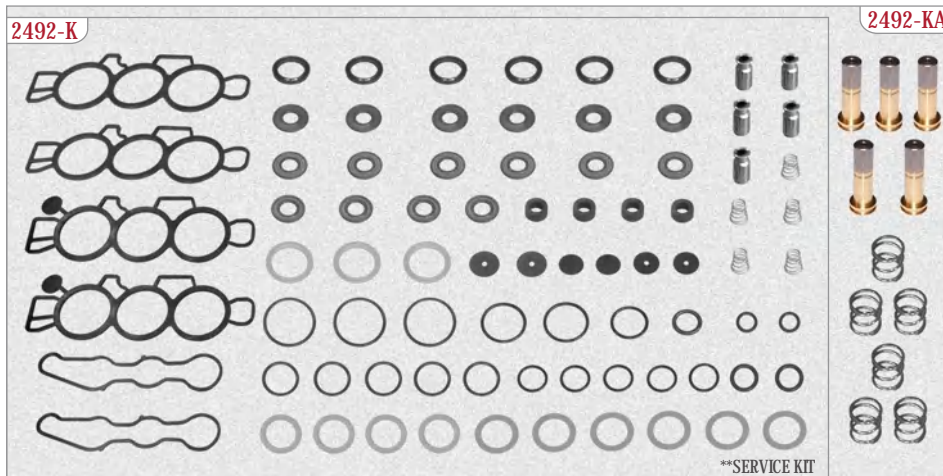

ECAS SOLENOID VALVE | ECAS SELENOİD VENTİL

FOR
472 905 107 0 • 472 905 108 0 • 472 905 109 0 • 472 905 110 0 • 472 905 112 0

FOR
472 905 107 0 • 472 905 108 0 • 472 905 109 0 • 472 905 110 0 • 472 905 112 0