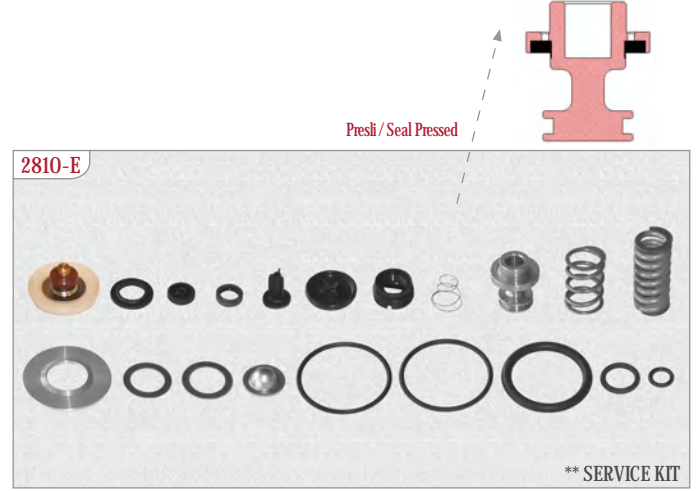

AIR DRYER VALVE | KURUTUCULU TAHLİYE VALFİ

02
AIR DRYER & DRAIN SYSTEMS
HAVA KURUTUCU & TAHLİYE SİSTEMLERİ

** BU KİT 2810 SERİSİNİN TAMİR TAKIMLARINI KAPSAYAN SERVİS KİTİDİR.
SERVICE KIT FOR ALL 2810 SERIES