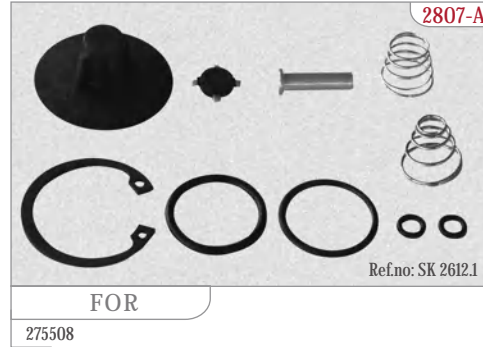

2814-B

Ref.no: 1 487 010 318

2814-C

Ref.no: 1 487 010 316

2814-D

2814-E

MAY No	OEM Ref. No.	Technical Details	Vehicles
2807-01	275508	Port1,2=1/8" NPTF • 7,6 BAR	DENNIS, BEDFORD, LEYLAND-DAF, VOLVO
2807-02	1189393000	Port1,2=M10x1 • 7,9 BAR	VOLVO Ref.no: 13944252
2807-03	1189394000	Port1,2=M10x1 • 8,1 BAR	VOLVO Ref.no: 3944252
2807-04	1189395000	Port1,2=M10x1 • 8,5 BAR	
2807-05	1189396000	Port1,2=M10x1 • 12 BAR	VOLVO Ref.no: 3944251
2807-06	1189489000	Port1,2=M10x1 • 10 BAR	
2807-07	267015	Port1,2=M10x1 • 8,8 BAR	
2807-08	269712	Port1,2=1/8" NPTF • 8,1 BAR	DENNIS
2807-09	275491	Port1,2=1/8" NPTF • 8,3 BAR	DENNIS, BEDFORD, FODEN, IVECO, LEYLAND
2807-10	277486	Port1,2=1/8" NPTF • 9 BAR	
2807-11	1185145	Port1,2=1/8" NPTF • 8,8 BAR	
2807-12	1189392	Port1,2=1/8" NPTF • 7,9 BAR	
2807-13	284358	Ports=1/8" NPTF • 8,3 BAR	DENNIS, DAF, IVECO, SCANIA, FODEN
2807-14	275707	Ports=1/8" NPTF • 8,6 BAR	SCANIA Ref.no: 1308511
2807-15	275530	Ports=1/8" NPTF • 8,6 BAR	
2807-16	275508	Ports=1/8" NPTF • 7,6 BAR	VOLVO Ref.no: 1503492
2807-17	275200	Ports=1/8" NPTF • 8,6 BAR	SCANIA Ref.no: 1308511