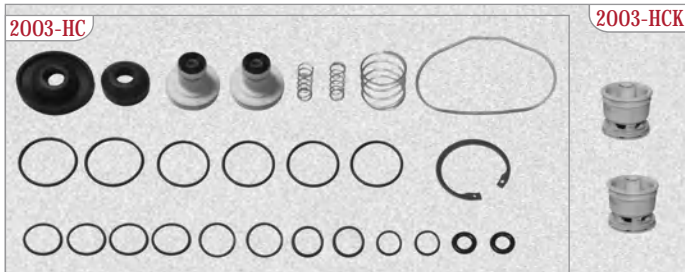

FOOT BRAKE VALVE | FREN PEDAL MERKEZİ

MAY No	OEMRef. No.	Type	Technical Details	MAY Kit. No.	Vehicles
2003-44	W 461 494 500 0	7	P 21 - P22 = 0.00 ±0.15	2003-HC/HCK	RENAULT Ref.no: 5010260338
2003-45	W 461 494 501 0	7	P 21 - P22 = 0.30 ±0.15	2003-HC/HCK	RENAULT MAGNUM Ref.no: 5010260383
2003-46	W 461 494 509 0	7	P 21 - P22 = 0.45 ±0.15	2003-HC/HCK	RENAULT PREMIUM Ref.no: 5010260970
2003-47	W 461 494 512 0	7	P 21 - P22 = 0.00 ±0.15	2003-HC/HCK	RENAULT PREMIUM Ref.no: 5010525216
2003-48	W 461 494 531 2	8	P 21 - P22 = 0.30 ±0.15	2003-HC/HCK	DAF Ref.no: 1405372

OTHER AVAILABLE REPAIR KITS
Üretilebilir Olan Diğer Tamir Takımları

MAY No	OEMRef. No.	MAY No	OEMRef. No.
2003-HB	W 461 315 924 2	2003-PD	W 461 319 912 2
2003-CA	W 461 315 901 2	2003-PE	W 461 319 911 2
2003-MA	W 461 315 002 2	2003-PF	W 461 319 909 2
2003-P	W 461 319 903 2	2003-R	W 461 315 902 2
2003-PA	W 461 319 905 2	2003-RA	W 461 315 920 2
2003-PB	W 461 319 004 2	2003-RB	W 461 315 004 2
2003-PC	W 461 319 907 2	2003-RD	W 461 315 928 2

! Other available models will be manufactured after order.
Üretimde olan diğer ürünler sipariş üzerine üretilmektedir.