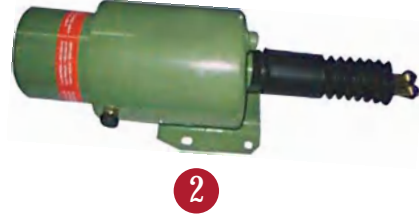

2

MAY No	OEMRef. No.	Type	Technical Details	MAY Kit. No.	Vehicles
2201-01	KN BZ 6517	1	MAX 8,5 BAR • Ø 115 / Ø 150	2201-A	MAN Ref.no: 81504106117 • MAN Ref.no: 81504106120
2202-01	KN BZ 6621	1	MAX 8,5 BAR • Ø 125 / Ø 150	2202-A	MAN Ref.no: 81504106160 • MAN Ref.no: 81504106217 RENAULT Ref.no: 5000 560 850
2202-02	KN BZ 6404	1	MAX 8,5 BAR • Ø 100 / Ø 150	2202-B	MAN, RENAULT
2202-03	KN BZ 6515	2	MAX 8,5 BAR • Ø 115 / Ø 150		BUS TYPE