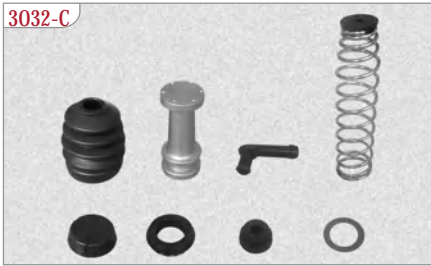

HYDRAULIC CLUTCH UNIT | HİDROLİK DEBRİYAJ MERKEZİ