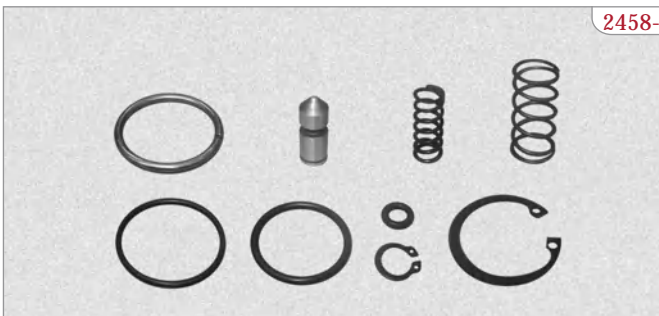

- Technical Details: --
- Vehicle Details:
RENAULT PREMIUMTRUCKS

2552-A

2552-AK

2552-AC

GEARBOX VALVE | PANZIMAN VENTÝLÝ

03
CLUTCH & GEARBOX SYSTEMS
DEBRÝAJ & PANZIMAN SÝSTEMERÝ

MAY No	OEMRef. No.	Type	MAY Kit. No.	Vehicles
2458-01	KN SV 3368 • ZF 6038 202 002	1	2458-A / AK	DAF, MAN, IVECO, STEYR, MERCEDES Ref.no: 001 260 6755 • VOLVO Ref.no: 1662413
2458-02	ZF 6038 202 043 • ZF 6038 202 045	2	2458-B	DAF, MERCEDES, IVECO, MERCEDES, MAN Ref.no: 81521316017 RENAULT Ref.no: 5001 859 718
2458-03	KN SV 3371	3	2458-C	MERCEDES Ref.no: 001 260 8457 • 000 260 5457
2458-04	KN SV 3302	4	2458-D	IVECO, MERCEDES, STEYR, MAN, RENAULT, DAF, LEYLAND
2458-05	KN SV 3367	5	2458-E	MERCEDES Ref.no: 001 260 62 57 • 000 260 97 57 • 001 260 67 57 • 001 260 66 57 MAN, LEYLAND, DAF
2458-06	KN SV 3336	6	2458-F	
2458-07	FOR 16 SPEED • GEARBOX	7a	2458-G / GK	MERCEDES ACTROS Ref.no: 002 260 6157 • 002 260 2457 • 002 260 4157
2458-08	KN AC 285B	8	2458-H / HK	IRISBUS, IVECO
2458-09	KN 1 485 110 560	9	2458-K	MERCEDES
2458-10	KN SV 3360	10	2458-L / LK	MERCEDES
2458-11	FOR 8 SPEED • GEARBOX	7b	2458-G / GK	MERCEDES ACTROS Ref.no: 002 260 6257 • 002 260 3057 • 002 260 2957
2458-12	2458-02 + 2 PCS GR-0220	2	2458-B	DAF, MERCEDES, IVECO, MERCEDES, MAN Ref.no: 81521316017 RENAULT Ref.no: 5001 859 718
2458-13	ZF 6038 202 042 • 6038 202 039 6038 202 036	11		DAF Ref.no: 1609886
NEW 2458-14		12	2458-J-JK	MERCEDES Ref.no: 002 260 74 57 • 002 260 88 57
NEW 2458-15		13		VOLVO Ref.no: 21609667 • IVECO Ref.no: 500056340 • FORD Ref.no: BHIX7595BA