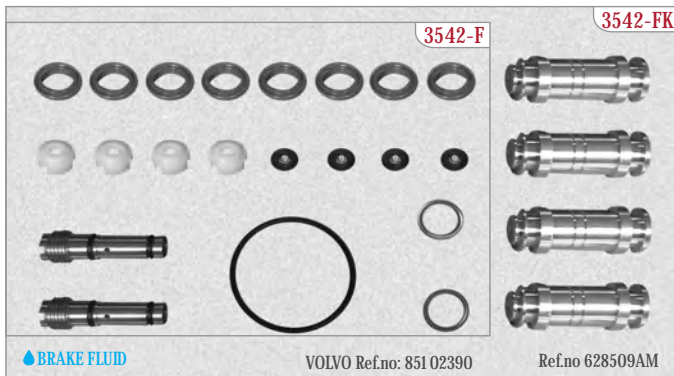

GEAR LEVEL ACTUATOR | PANZIMAN ATLATMA MERKEZÝ