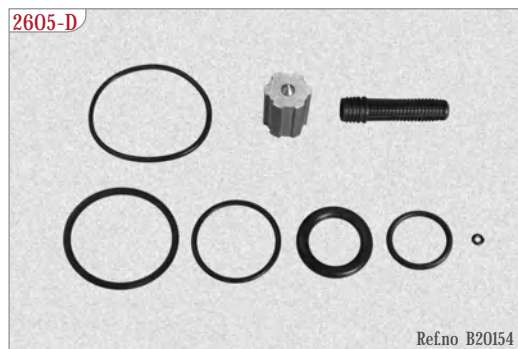

AUTOMATIC DRAIN VALVE | OTOMATÝK SU TAHLÝE VALFÝ

MAY No	OEM Ref. No.	Type	Technical Details	Vehicles
ES-030-01	HLDX 87255	1	24V • 0,5A • M24	
ES-030-02	HLDX 78166	1	12V • 1A • M24	
ES-030-03	HLDX 78165	2	24V • 0,5A • M27	EVOBUS Ref.no: 89199491914 • IVECO Ref.no: 42533989 KAROSA Ref.no: 5006000753 MAN Ref.no: 81512606060