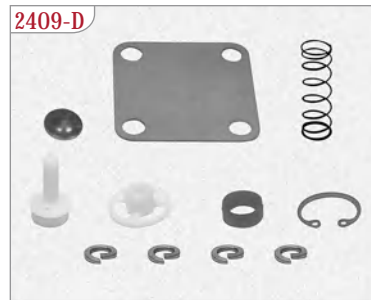

PRESSURE REGULATING VALVE | BASINÇ AYAR VALFİ

MAY No	OEMRef. No.	Type	Pressure in Bar	Vehicles
2409-56	W 434 100 224 0	3	1,7 BAR	MERCEDES, IVECO
2409-57	W 434 100 223 0	3	4,0 BAR	MERCEDES, VOLVO, EVO-BUS, KAESBOHRER, SCHMITZ
2409-58	W 434 100 222 0	3	6,2 BAR	MERCEDES, IVECO, NEOPLAN, VOLVO, DAF, KÖGEL, SCANIA, DIMETAL, NATO RENAULT, LIEBHERR, MAN, STEYR
2409-59	W 434 100 129 0	2	5,2 BAR	MAN
2409-60	W 434 100 040 0	1	6,5 BAR	MAN
2409-61	W 434 100 153 0 W 434 100 198 0	1	7,3 BAR • M22x1,5 Voss	MERCEDES ACTROS Ref.no: A 005 429 64 44
2409-62	W 434 100 144 0	1	10,8 BAR • M22x1,5 Voss	SCANIA P SERIES Ref.no: 1920145