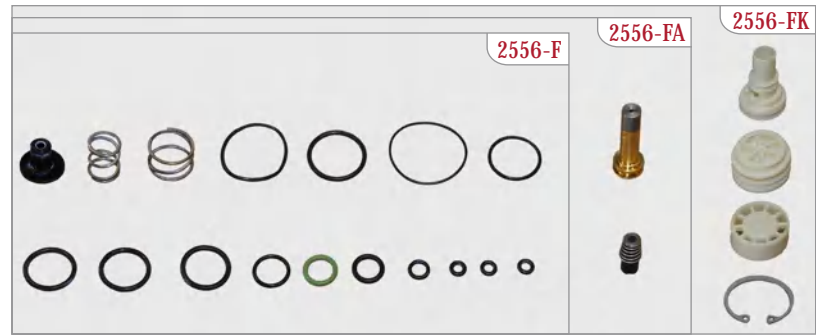

SOLENOID VALVE | SELENOİD VALFİ