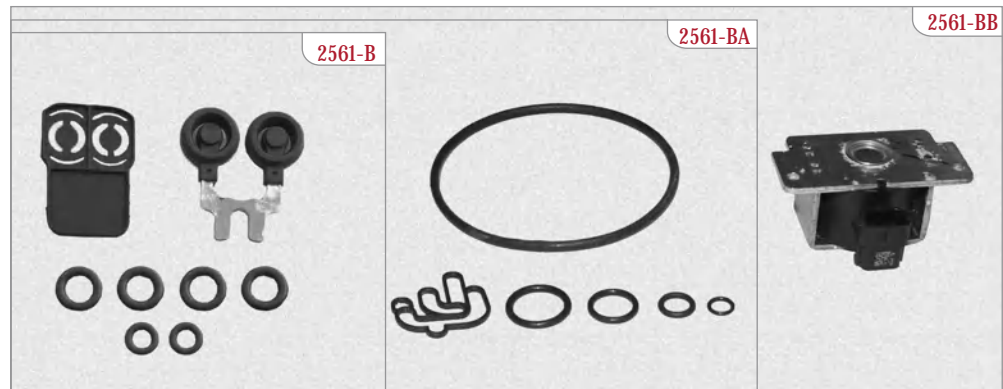

2561-01

- Vehicle Details:
  MERCEDES ACTROS - ATEGO
  Ref.no: A0001401578/A0001402778

2561-02 Ref.no: BSCH 0 444 022 004

- Vehicle Details:
  RVI, VOLVO

2561-03

- Ref.no: BSCH 0 444 010 018
  BSCH 0 444 010 021
  BSCH 0 444 010 033
  BSCH 0 444 010 035

- Vehicle Details:
  DAF XF 105, CF 65, CF 85, TEMSA, SCANIA

2561-04 Ref.no: 0 444 011 011
0 444 011 005

- Vehicle Details:
  DAF Ref.no: 1674661