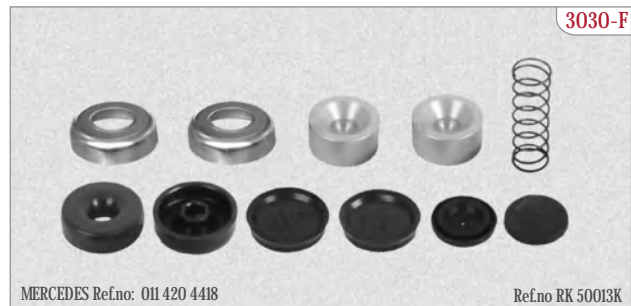

HYDRAULIC CLUTCH UNIT | HÝDROLÝK DEBRÝAJ MERKEZÝ

03
CLUTCH & GEARBOX SYSTEMS
DEBRÝAJ & PANZIMAN SÝSTEMLÝ