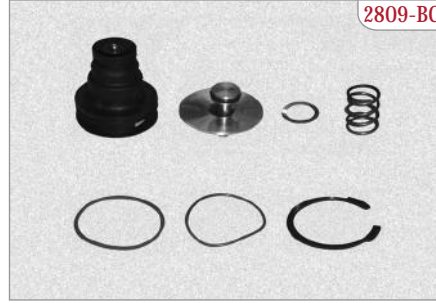

AIR DRYER VALVE | KURUTUCULU TAHLİYE VALFİ

MAY No	OEMRef. No.	Technical Details
GR-0074	W 434 612 055 0	14,5 BAR • Ports=M16x1,5
GR-0075	W 434 612 054 0	13 BAR • Ports=M16x1,5
GR-0076	W 434 612 053 0	11 BAR • Ports=M16x1,5
GR-0077	W 434 612 052 0	10 BAR • Ports=M16x1,5
GR-0078	W 434 612 051 0	9 BAR • Ports=M16x1,5
GR-0079	W 434 612 001 0	9 BAR • Ports=M22x1,5
GR-0080	W 434 612 002 0	10 BAR • Ports=M22x1,5
GR-0081	W 434 612 003 0	11 BAR • Ports=M22x1,5
GR-0082	W 434 612 004 0	13 BAR • Ports=M22x1,5

MAY No	OEMRef. No.
ES-017-01	W 442 016 112 1
ES-017-02	W 442 019 115 1
ES-017-03	W 442 019 135 1
ES-017-04	W 442 019 718 2
ES-017-05	W 442 016 118 1
ES-017-06	W 442 019 717 2
ES-017-07	W 442 019 125 1
ES-017-08	W 442 019 7102

02
AIR DRYER & DRAIN SYSTEMS
HAVA KURUTUCU & TAHLİYE SİSTEMLERİ

OTHER AVAILABLE REPAIR KITS
Üretilebilir Olan Diğer Tamir Takımları

MAY No	OEMRef. No.
2809-F	432 405 000 2

!Other available models will be manufactured after order.
Üretimde olan diğer ürünler sipariş üzerine üretilmektedir.