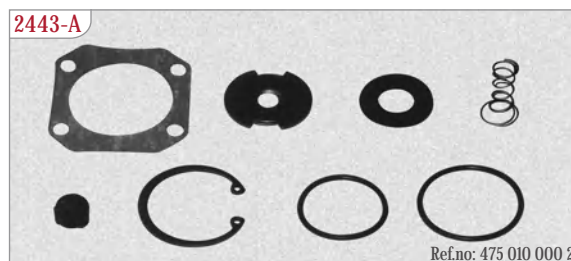

MAY No	OEM Ref. No.	Technical Details	Vehicles
2443-01	W 475 010 000 0	7,0 BAR	MERCEDES, IVECO, NEOPLAN, VOLVO, MAN, LEYLAND-DAF, TEREX-DEMAG, VANHOOL, RENAULT, DENNIS-DP
2443-02	W 475 010 001 0	5,3 BAR	MERCEDES, DAF, LEYLAND-DAF, BPW, IVECO, SCHMITZ, SCANIA, IKARBUS, TEREX-DEMAG, NATO, STEYR, RENAULT VI, LIEBHERR, VW, VANHOOL, MAN, EVOBUS, KÖGEL, VOLVO
2443-03	W 475 010 002 0	1,8 BAR	RENAULT VI, MERCEDES, BPW, SCHMITZ, DAF, NATO, LIEBHERR, KÖGEL, EVOBUS, MAN, STEYR
2443-04	W 475 010 003 0	5,7 BAR	MERCEDES, IVECO, GOLDHOFFER, IKARBUS, SCANIA, VOLVO
2443-05	W 475 010 004 0	6,5 BAR	IVECO, MERCEDES, MAN, STEYR
2443-06	W 475 010 005 0	8,8 BAR	IVECO Ref.no: 6010 7352
2443-07	W 475 010 006 0	8,0 BAR	MERCEDES, DAF, IVECO, NEOPLAN, MAN
2443-08	W 475 010 007 0	2,5 BAR	MERCEDES, TEREX-DEMAG, DIMETAL, VANHOOL, FAUN, MAN, IVECO
2443-09	W 475 010 008 0	3,0 BAR	DAF, ZF, VOLVO, IKARBUS, NATO, LIEBHERR, EVOBUS, MAN
2443-10	W 475 010 009 0	7,5 BAR	MERCEDES, DAF, IVECO, NEOPLAN, MAN, DIMETAL, VOLVO, VANHOOL
2443-11	W 475 010 010 0	4,0 BAR	MERCEDES, IVECO, MAN, DIMETAL
2443-12	W 475 010 011 0	3,5 BAR	MERCEDES, BPW, IVECO, NEOPLAN, MAN, DIMETAL
2443-13	W 475 010 012 0	5,5 BAR	MERCEDES, IVECO, DIMETAL
2443-14	W 475 010 013 0	6,0 BAR	MERCEDES, IVECO, SCHMITZ, GOLDHOFFER, NATO, DIMETAL, LIEBHERR, KÖGEL, MAN, KRONE, TEREX-DEMAG
2443-15	W 475 010 014 0	7,0 BAR	NATO Ref.no: 2530 12 307 4195 • IVECO Ref.no: 4200 1967
2443-16	W 475 010 015 0	7,3 BAR	IVECO, NEOPLAN, GOLDHOFFER, NATO, SCANIA, RENAULT VI, MAN
2443-17	W 475 010 016 0	1,2 BAR	ZF, NEOPLAN, DIMETAL, RENAULT VI, EVOBUS
2443-18	W 475 010 017 0	0,45 BAR	MERCEDES, BPW, SCHMITZ, VOLVO, DAF, NATO, KÖGEL, EVOBUS
2443-19	W 475 010 021 0	5,0 BAR	DIMETAL, IVECO, MAN, VOLVO
2443-20	W 475 010 024 0	1,4 BAR	ZF, VOLVO, RENAULT VI, MAN
2443-21	W 475 010 025 0	4,0 BAR	LIEBHERR Ref.no: 5029 845 • 5029 84577
2443-22	W 475 010 026 0	1,8 BAR	BPW, DAF, GOLDHOFFER, NATO, KÖGEL, SAUER, RENAULT VI, FODEN, KRONE, FRUEHAUF
2443-23	W 475 010 027 0	7,8 BAR	MAN Ref.no: 81521016197 • 81521016198 • 81521016204
2443-24	W 475 010 033 0	4,0 BAR	NATO Ref.no: 4820 12 342 7896
2443-25	W 475 010 034 0	7,5 BAR	IVECO EUROCARGO • VOLVO Ref.no: 3038262
2443-26	W 475 010 032 0	8,0 BAR	MAN Ref.no: 81521016265