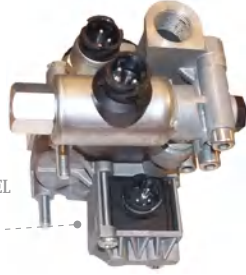

ABS SOLENOID MODULATOR VALVE | ABS SELENOİD MODÜLATÖR VALFİ

ABS SOLENOID MODULATOR VALVE | ABS SELENOÝD MODÝLATÖR VALFY

ES-008-01

• Technical Details:
M24x1

ES-008-02

• Technical Details:
M27x1

ES-003-03

Ref.no: W 442 003 422 1