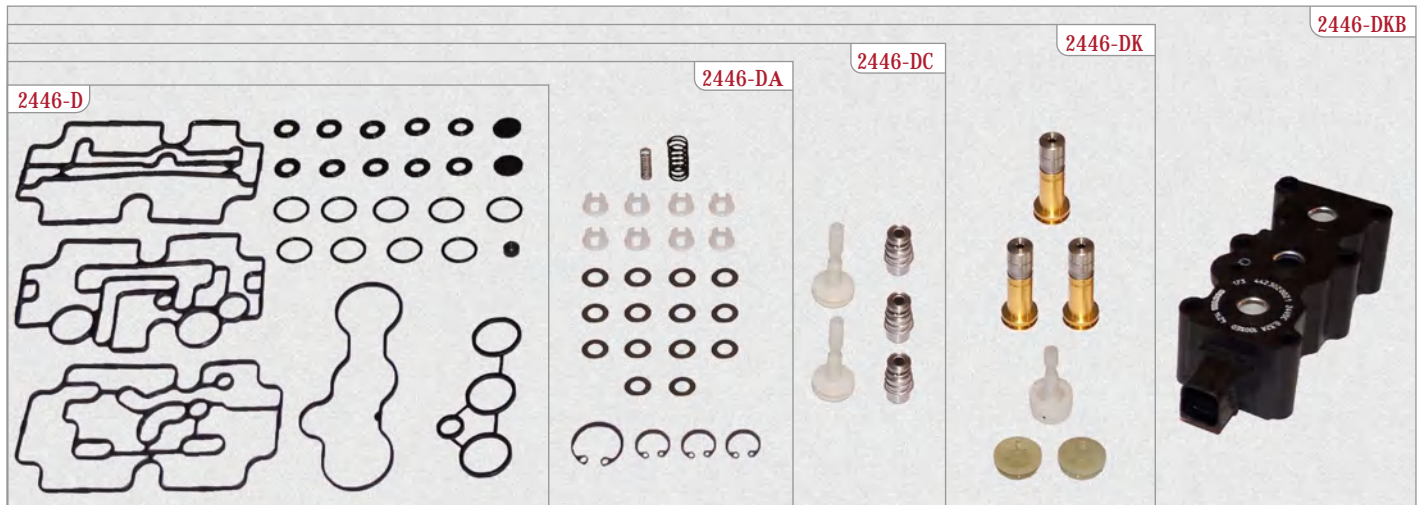

DOOR SOLENOID VALVE | KAPI OTOMATİĞİ VALFİ

04
CHASSIS & SUSPENSION SYSTEMS
PAŞE & SÜSPANSİYON SİSTEMLERİ