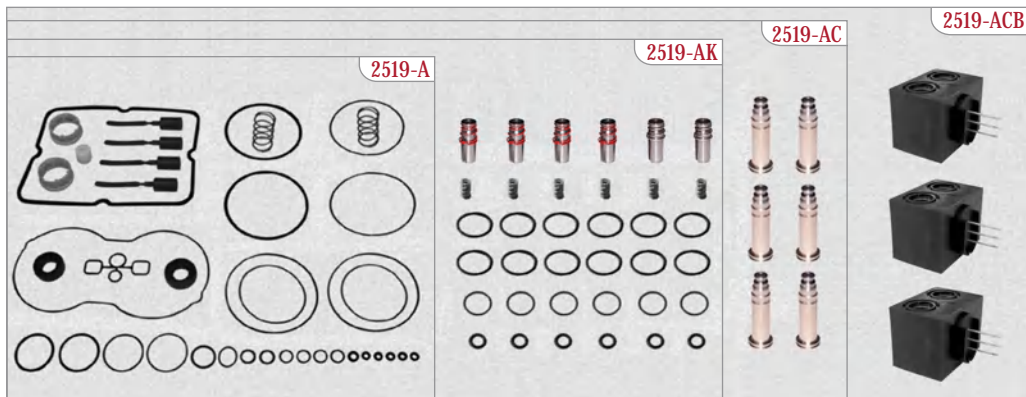

MAY No	OEM Ref. No.	Type	MAY Kit No	Solenoid Kit No	Pressure Sensor	Vehicles
2519-01	KN ES 2053	1	2519-A/AK	2519-AB/AD	BS-0019	
2519-02	KN ES 2050	1	2519-A/AK	2519-AB/AD	BS-0020	SCHMITZ Ref.no: 055018
2519-03	KN ES 2060	2	2519-C/CK/CKB/R	2519-CA/CB	BS-0019	SCHMITZ
2519-04	KN ES 2090	3	2519-B/BK/BKB/R	2519-BB	BS-0021