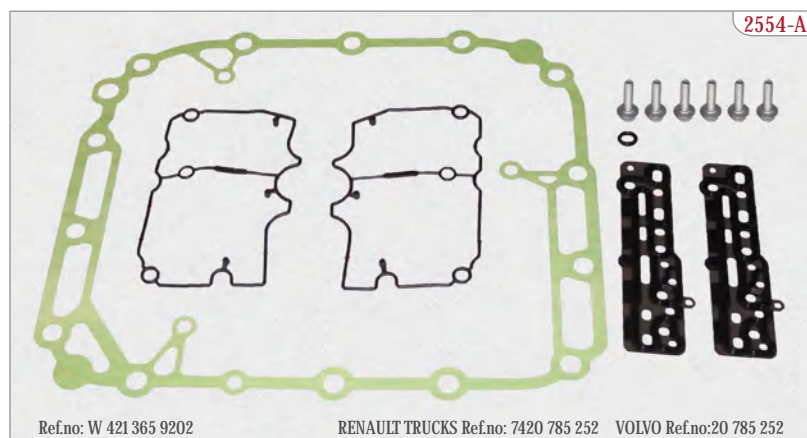

03
CLUTCH & GEARBOX SYSTEMS
DEBRÝAJ & PÁNŽIMAN SÝSTEMLERÝ

MAY No	OEMRef. No.	Type	Technical Details	MAY Kit. No.	Vehicles
2554-01	W 421 365 000 0	1	12 V	2554-A/AB/AC/AD/CC	RENAULT Ref.no: 7420816880- 7421327979 VOLVO Ref.no:3152739-20583445-20551313-20816880-205551313 21327979-85000323-85000589-20732796
NEW 2554-04	W 421 364 002 0	2	12 V	2554-A/AB/AC/AD/CC	VOLVO
NEW 2554-05	W 421 364 003 0	2	12 V	2554-A/AB/AC/CC	VOLVO
NEW 2554-06	W 421 365 005 0	2	24 V	2554-A/AB/AC/AD/CC	VOLVO
NEW 2554-07	W 421 365 007 0	2	24 V	2554-A/AB/AC/AD/CC	VOLVO
NEW 2554-08	W 421 365 008 0	2	24 V	2554-A/AB/AC/AD/CC	VOLVO
NEW 2554-09	W 421 365 010 0	2	24 V	2554-A/AB/AC/AD/CC	VOLVO
NEW 2554-10	W 421 365 011 0	2	24 V	2554-A/AB/AC/AD/CC	RENAULT Ref.no: 7421536237 VOLVO Ref.no:21536237-22106301-20817635-20971770-21314138 21328062-21484419-21571886-21571889-22117091
NEW 2554-11	W 421 365 013 0	2	24 V	2554-A/AB/AC/AD/CC	VOLVO
NEW 2554-12	W 421 365 006 0	2	24 V	2554-A/AB/AC/AD/CC	VOLVO
NEW 2554-13	W 421 365 009 0	2	24 V	2554-A/AB/AC/AD/CC	VOLVO
NEW 2554-14	W 421 365 012 0	2	24 V	2554-A/AB/AC/AD/CC	VOLVO
NEW 2554-15	W 421 367 001 0	3	EURO 6	2554-AE/AG/AB/CC/B 2554-BA/BK/BKB/BAB/ABB	VOLVO
NEW 2554-16	W 421 366 001 0	3	EURO 6	2554-AE/AF/AG/CC/B 2554-BA/BK/BKB/BAB/ABB	VOLVO Ref.no: 21983710
NEW 2554-17	W 421 366 002 0	3	EURO 6	2554-AE/AF/AG/CC/B 2554-BA/BK/BKB/BAB/ABB	VOLVO
NEW 2554-18	W 421 367 002 0	3	EURO 6	2554-AB/AC/AE/AG/CC 2554-B/BA/BK/BKB/BAB/ABB	VOLVO
NEW 2554-19	W 421 369 001 0	4	12 V	2554-AE/AF/AG/CC 2554-B/BA/BK/BKB/BAB/ABB	VOLVO Ref.no: 22189212