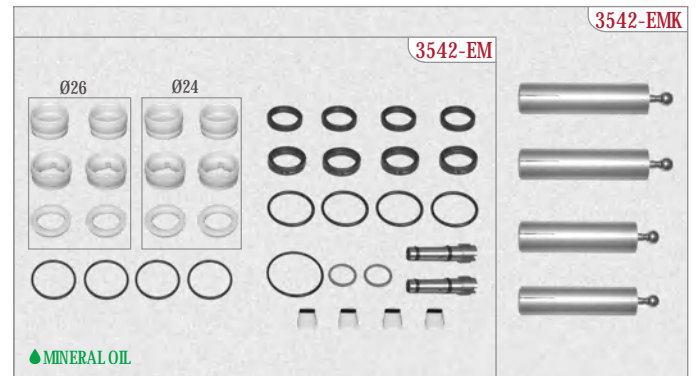

GEAR LEVEL ACTUATOR | PANZIMAN ATLATMA MERKEZÝ