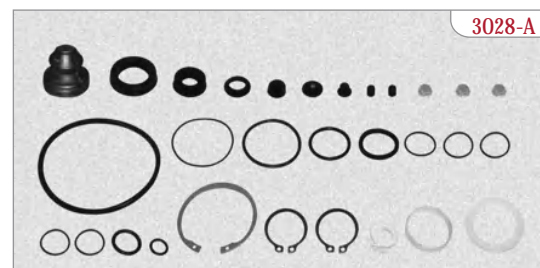

CLUTCH SERVO UNIT | HAVALI DEBRÝAJ MERKEZÝ

3028-01 Ref.no: 164 215 180 0

• Technical Details: • Vehicle Details:
--