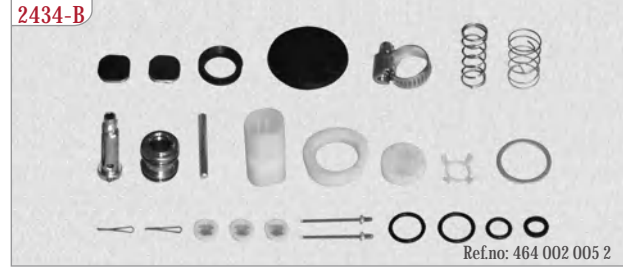

LEVELLING VALVE | KASA KÖRÜK VENTİLİ

CONNECTION RODS | BAĞLANTI ÇUBUKLARI

MAY No	Length (L)
3523-A	190 mm
3523-B	260 mm
3523-C	300 mm
3523-D	325 mm

MAY No	Length (L)
3523-E	190 mm
3523-F	260 mm
3523-G	300 mm
3523-H	325 mm

OTHER AVAILABLE REPAIR KITS

Üretilebilir Olan Diğer Tamir Takımları

MAY No	OEM Ref. No.	For Units
2434-F	464 002 002 2	464 002 300 0 to 464 002 309 0 • 464 002 317 0 to 464 002 329 0 464 002 331 0 464 002 334 0 • 464 002 361 0 to 464 002 401 0
2434-G	464 002 006 2	464 002 420 0
2434-H	464 002 007 2	464 002 512 0 464 002 515 0 • 464 002 560 0
2434-K	464 002 000 2	464 002 000 0 to 464 002 126 0

! Other available models will be manufactured after order.
Üretimde olan diğer ürünler sipariş üzerine üretilmektedir.