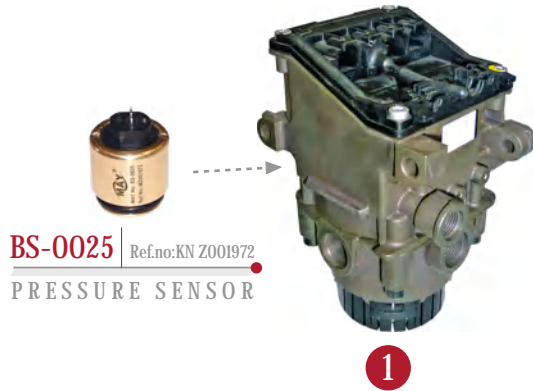

EBS SINGLE CHANNEL MODULE | EBS TEK YÖNLÜ KANAL MODÜLÜ

BS-0025 | Ref.no:KN Z001972
PRESSURE SENSOR