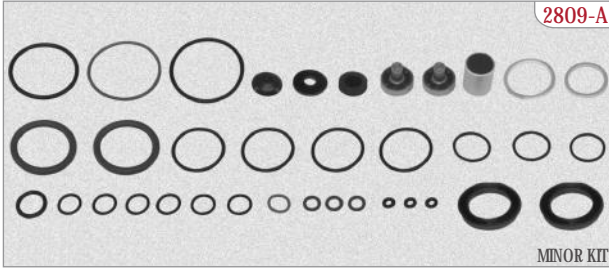

AIR DRYER VALVE | KURUTUCULU TAHLİYE VALFİ

MAY No	OEMRef. No.	Technical Details
GR-0074	W 434 612 055 0	14,5 BAR • Ports=M16x1,5
GR-0075	W 434 612 054 0	13 BAR • Ports=M16x1,5
GR-0076	W 434 612 053 0	11 BAR • Ports=M16x1,5
GR-0077	W 434 612 052 0	10 BAR • Ports=M16x1,5
GR-0078	W 434 612 051 0	9 BAR • Ports=M16x1,5
GR-0079	W 434 612 001 0	9 BAR • Ports=M22x1,5
GR-0080	W 434 612 002 0	10 BAR • Ports=M22x1,5
GR-0081	W 434 612 003 0	11 BAR • Ports=M22x1,5
GR-0082	W 434 612 004 0	13 BAR • Ports=M22x1,5

MAY No	OEMRef. No.
ES-017-01	W 442 016 112 1
ES-017-02	W 442 019 115 1
ES-017-03	W 442 019 135 1
ES-017-04	W 442 019 718 2
ES-017-05	W 442 016 118 1
ES-017-06	W 442 019 717 2
ES-017-07	W 442 019 125 1
ES-017-08	W 442 019 7102

02
AIR DRYER & DRAIN SYSTEMS
HAVA KURUTUCU & TAHLİYE SİSTEMLERİ

OTHER AVAILABLE REPAIR KITS
Üretilebilir Olan Diğer Tamir Takımları

MAY No	OEMRef. No.
2809-F	432 405 000 2

!Other available models will be manufactured after order.
Üretimde olan diğer ürünler sipariş üzerine üretilmektedir.