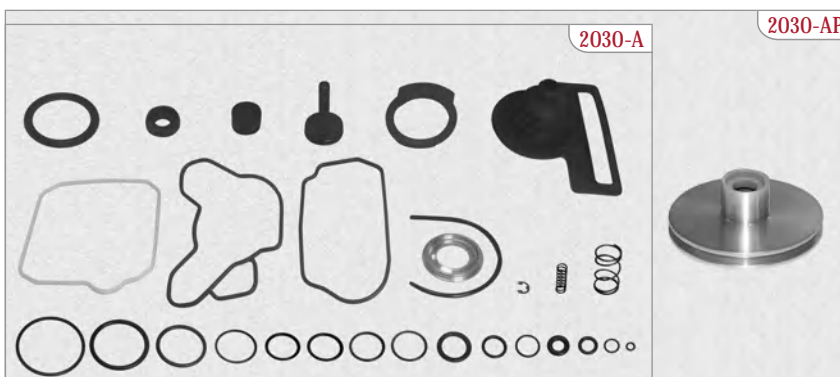

EBS FOOT BRAKE MODULE / EBS FREN PEDAL MERKEZÝ

TUBE CONNECTION
ADAPTER KIT
HORTUMBAĐLANTI
ADAPTÖRÜ TAMİR SETÝ

EBS FOOT BRAKE MODULE / EBS FREN PEDAL MERKEZİ

MAY No	OEM Ref. No.	Type	MAY Kit. No.	Solenoid Kit. No.	Vehicles
2030-01	W 480 020 004 0	1	2030-A/AP	2030-AB/ABB	MAN Ref.no: 81521306283 • 81521306285 • DAF Ref.no: 1522235
2030-02	W 480 020 100 0	2	2030-B/BP	2030-BB/BBB	MERCEDES Ref.no: 000 446 46 36
2030-03	W 480 020 010 0	2	2030-B/BP	2030-BB/BBB	IVECO STRALIS Ref.no: 4462300002 • IVECO Ref.no: 41211412
2030-04	W 480 020 105 0	2	2030-B/BP	2030-BB/BBB	MERCEDES Ref.no: 000 446 69 53 • A000 446 9636
2030-05	W 480 020 014 0	3	2030-C/CP	2030-CB/CBB	IVECO EURO 6 Ref.no: 5801998614