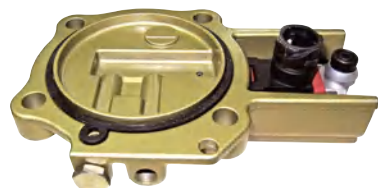

GEARBOX VALVE | PANZIMAN VENTÝLY

1

2

3

4

5

6

7

8

9

10

11

12

13

14

03
CLUTCH & GEARBOX SYSTEMS
DEBRÝAJ & PANZIMAN SYSTEMLERÝ

MAY No	OEM Ref. No.	Type	Technical Details	MAY Kit. No.	Vehicles
2461-01	MECMAN	1	Ports: 11,12,21,22=M10x1 • 9 BAR	2461-A / B	SCANIA Ref.no: 1334037 / 1488083 / 1423566
2461-02	MECMAN	2	Ports: 1,21,22=M12x1,5 • Port4=M10x1 9 BAR	2461-A / C	DAF Ref.no: 1457275 • 1303948
2461-03	MECMAN	3	Ports: 1,21,22=1/4 NPT • Port4=M10x1 9 BAR	2461-A / D	DAF Ref.no: 1457276
2461-04	MECMAN	4	Ports: 11,12,21,22=M10x1 • 9 BAR	2461-A / B	
2461-05	REXROTH Ref.no:20514657	5	Port 1=2xM10x1 • 10 BAR	2461-E/EB	VOLVO Ref.no: 20514657 • 20366720 • 20590252 3192385 • 21450362
2461-06	MECMAN	6		2461-F	VOLVO Ref.no: 1669422 • 1521250 • 3192384 (F10, F12, FL10, FH12, FL12, FL7)
2461-07	MECMAN	7	Port 1=M10x1 • 10 BAR	2461-G	VOLVO Ref.no: 1521247 • 1654350 • 1669419 • 267858 (F10, F12, FL10, FH12, FL12, FL7)
2461-08	MECMAN	8	Port 1=M10x1 • 10 BAR	2461-GA	VOLVO Ref.no: 20775173
2461-09	MECMAN	9	Port 1=M10x1 • 10 BAR	2461-GB	VOLVO Ref.no: 20775168
2461-10	MECMAN	10	Port 1=M10x1 • 10 BAR	2461-GC	VOLVO Ref.no: 1521248 (FH12, F12, FL16, FH16, FM12)
2461-11	MECMAN	11	Port 1=M10x1 • 10 BAR	2461-FA	VOLVO Ref.no: 1521249 • 1669421 • 1653380 (FH10, FM10, F10, F13, FH12, FL12, FM12)
2461-12	MECMAN	12	Port 1,4,21,22=M10x1 • 10 BAR	2461-FC	BMC Ref.no: X88808843, CARGO, EATON
NEW 2461-13	MECMAN	13		2461-H	DAF Ref.no: 1395692
NEW 2461-14	REXROTH Ref.no: 0501212948	14	1 Port- 21,22=M14x1 • 4 Port-14x1,5	2461-A / D	RENAULT Ref.no: 5001856937
2461-15	1356298002	15