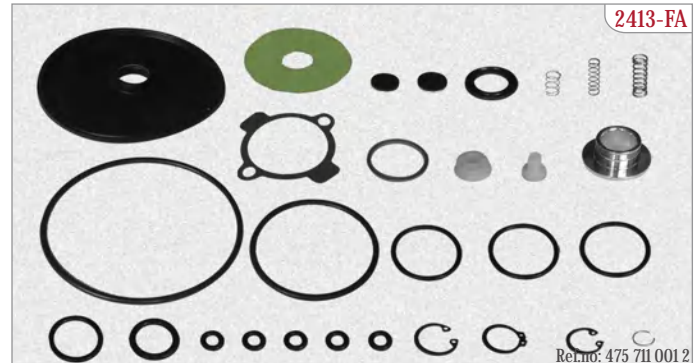

MAY No	OEM Ref. No.	Port 3 Type	Technical Details	Vehicles
2413-257	W 475 711 134 0	1 C	1,2,4= M22x1,5 Voss • 41/42 = M16x1,5 Voss • 43=M16x1,5	
2413-258	W 475 711 135 0	1 C	1,2,4= M22x1,5 Voss • 41/42 = M16x1,5 Voss • 43=M16x1,5	
2413-259	W 475 711 136 0	1 C	1,2,4= M22x1,5 Voss • 41/42 = M16x1,5 Voss • 43=M16x1,5	
2413-260	W 475 711 137 0	1 C	1,2,4= M22x1,5 Voss • 41/42 = M16x1,5 Voss • 43=M16x1,5	
2413-261	W 475 711 138 0	1 C	1,2,4,43=M16x1,5 • 41,42=12x1,5	
2413-262	W 475 711 139 0	1 C	1,2,4,43=M16x1,5 • 41,42=12x1,5	
2413-263	W 475 711 140 0	1 C	1,2,4,43=M16x1,5 • 41,42=12x1,5	
2413-264	W 475 711 141 0	1 C	1,2,4,43=M16x1,5 • 41,42=12x1,5	
2413-265	W 475 711 142 0	1 C	1,2,4= M22x1,5 Voss • 41/42 = M16x1,5 Voss • 43=M16x1,5	
2413-266	W 475 711 145 0	1 C	1=M22x1,5 • 2,4,43=M16x1,5 • 41,42=12x1,5	
2413-267	W 475 711 147 0	2 D	1 = M22x1,5 Voss • 2=M16x1,5 Voss • 2xM22x1,5 Voss 4,41/42=M16x1,5 Voss • 43=M16x1,5	
2413-268	W 475 711 148 0	2 D	1 = M22x1,5 Voss • 2=M16x1,5 Voss • 2xM22x1,5 Voss 4,41/42=M16x1,5 Voss • 43=M16x1,5	EVOBUS Ref.no: A0034316312
2413-269	W 475 711 149 0	2 D	1 = M22x1,5 Voss • 2=M16x1,5 Voss • 2xM22x1,5 Voss 4,41/42=M16x1,5 Voss • 43=M16x1,5	EVOBUS Ref.no: A0034316412
2413-270	W 475 711 152 0	1 C	1,2,4,43=M16x1,5 • 41,42=12x1,5	
2413-271	W 475 711 154 0	1 C	1,2,4= M22x1,5 Voss • 41/42 = M16x1,5 Voss • 43=M16x1,5	RENAULT Ref.no: 5010422512
2413-272	W 475 711 155 0	1 C	1,2,4= M22x1,5 Voss • 41/42 = M16x1,5 Voss • 43=M16x1,5	DAF Ref.no: 1517493
2413-273	W 475 711 156 0	1 C	1,2,4= M22x1,5 Voss • 41/42 = M16x1,5 Voss • 43=M16x1,5	
2413-274	W 475 711 157 0	1 D	1=M22x1,5 • 2,4,43=M16x1,5 • 41,42=12x1,5	
2413-275	W 475 711 158 0	1 D	1=M22x1,5 • 2,4,43=M16x1,5 • 41,42=12x1,5	
2413-276	W 475 711 159 0	1 C	1,2,4= M22x1,5 Voss • 41/42 = M16x1,5 Voss • 43=M16x1,5	RENAULT Ref.no: 5010588001