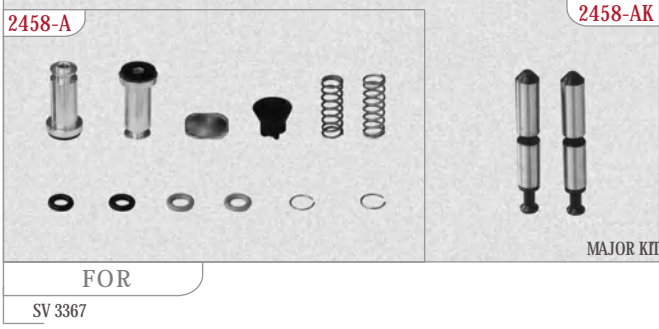

- Technical Details: --
- Vehicle Details:
RENAULT PREMIUMTRUCKS

2552-A

2552-AK

2552-AC

GEARBOX VALVE | PANZIMAN VENTÝLÝ

03
CLUTCH & GEARBOX SYSTEMS
DEBRÝAJ & PANZIMAN SÝSTEMERÝ

MAY No	OEMRef. No.	Type	MAY Kit. No.	Vehicles
2458-01	KN SV 3368 • ZF 6038 202 002	1	2458-A / AK	DAF, MAN, IVECO, STEYR, MERCEDES Ref.no: 001 260 6755 • VOLVO Ref.no: 1662413
2458-02	ZF 6038 202 043 • ZF 6038 202 045	2	2458-B	DAF, MERCEDES, IVECO, MERCEDES, MAN Ref.no: 81521316017 RENAULT Ref.no: 5001 859 718
2458-03	KN SV 3371	3	2458-C	MERCEDES Ref.no: 001 260 8457 • 000 260 5457
2458-04	KN SV 3302	4	2458-D	IVECO, MERCEDES, STEYR, MAN, RENAULT, DAF, LEYLAND
2458-05	KN SV 3367	5	2458-E	MERCEDES Ref.no: 001 260 62 57 • 000 260 97 57 • 001 260 67 57 • 001 260 66 57 MAN, LEYLAND, DAF
2458-06	KN SV 3336	6	2458-F	
2458-07	FOR 16 SPEED • GEARBOX	7a	2458-G / GK	MERCEDES ACTROS Ref.no: 002 260 6157 • 002 260 2457 • 002 260 4157
2458-08	KN AC 285B	8	2458-H / HK	IRISBUS, IVECO
2458-09	KN 1 485 110 560	9	2458-K	MERCEDES
2458-10	KN SV 3360	10	2458-L / LK	MERCEDES
2458-11	FOR 8 SPEED • GEARBOX	7b	2458-G / GK	MERCEDES ACTROS Ref.no: 002 260 6257 • 002 260 3057 • 002 260 2957
2458-12	2458-02 + 2 PCS GR-0220	2	2458-B	DAF, MERCEDES, IVECO, MERCEDES, MAN Ref.no: 81521316017 RENAULT Ref.no: 5001 859 718
2458-13	ZF 6038 202 042 • 6038 202 039 6038 202 036	11		DAF Ref.no: 1609886
NEW 2458-14		12	2458-J-JK	MERCEDES Ref.no: 002 260 74 57 • 002 260 88 57
NEW 2458-15		13		VOLVO Ref.no: 21609667 • IVECO Ref.no: 500056340 • FORD Ref.no: BHIX7595BA