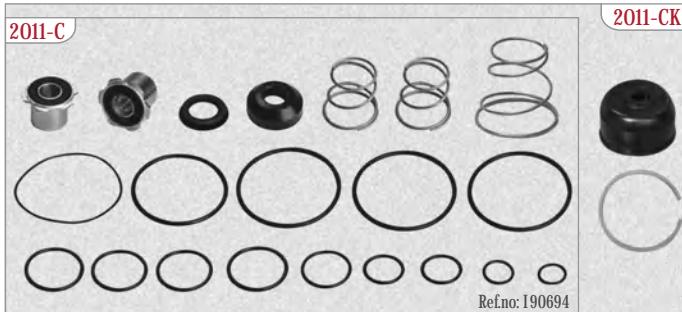

FOR

MB 4673 • MB 4674 • MB 4803 • MB 4804 • MB 4679 • MB 4683 • MB 4822

2011-CK