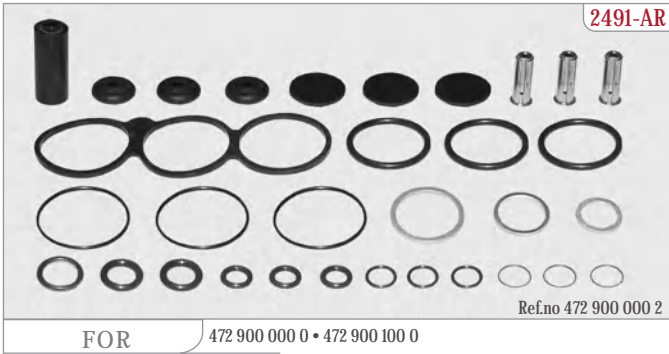

ECAS SOLENOID VALVE | ECAS SELENOİD VENTİLİ