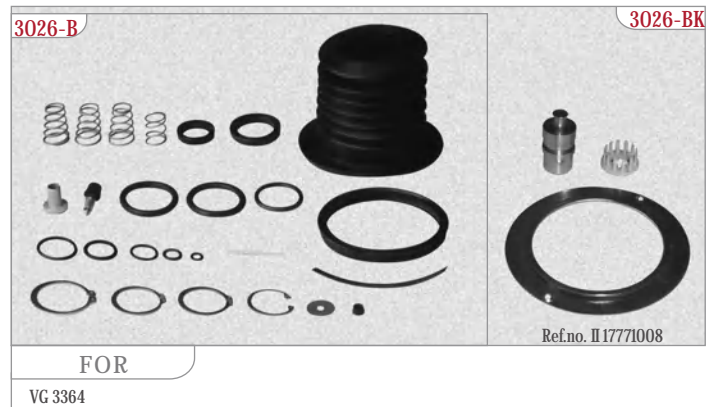

FOR

VG 3361

FOR

VG 3364

CLUTCH SERVO UNIT | HAVALI DEBRİyaj MERKEZİ

MAY No	OEM Ref. No.	Type	MAY Kit. No.	Vehicles
3027-01	KN 1424371	1	3027-A/B/C/D	IVECO Ref.no: 98438178
3027-02	KN 1408824	2	3027-E/EA/EK	IVECO Ref.no: 61596333