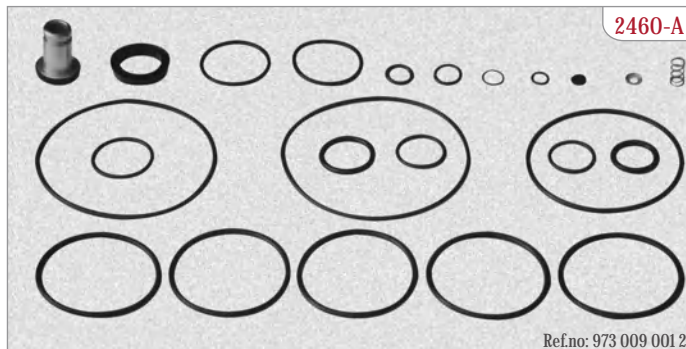

MAY No	OEM Ref. No.	Type	Technical Details	MAY Kit No	Vehicles
2460-01	W 973 009 300 0	1	MAX 10 BAR • 43=M16 Voss Port 11,12,22,41,42=M22 Voss	2460-A	RENAULT IV Ref.no: 5021170462 • DAF Ref.no: 1259855 • 1450726 MAN Ref.no: 82523016015 • EVOBUS Ref.no: 8252301 6015 • FAUN Ref.no: 7005 416
2460-02	W 973 008 002 0	2		2460-B	DAF Ref.no: 0529598
2460-03	W 973 009 010 0	3	Port 11,12,22,41,42,43=M16x1,5	2460-C	SCANIA Ref.no: 1350096 • DAF Ref.no: 1504970 VOLVO Ref.no: 20424432 • NATO Ref.no: 2530 12348 5615
2460-04	W 973 009 001 0	4	Port 11,12,22,41,42=M22x1,5 Voss Port 43=M16x1,5 Voss	2460-C	MERCEDES Ref.no: 000 431 1305, DAF Ref.no: 1506483, NATO Ref.no: 2530 12325 5245 KOGEL Ref.no: 332607, TEREX-DEMAG Ref.no: 551 161 40, MAN Ref.no: 81523016183
2460-05	W 973 009 002 0	4	All Ports=M16x1,5	2460-C	IVECO Ref.no: 08163008, VOLVO Ref.no: 1607887 • 3173151
2460-06	W 973 009 004 0	4	Port 11,12,22,41,42=M22x1,5 Voss Port 43=M16x1,5 Voss	2460-C	MERCEDES Ref.no: 003 431 9605
2460-07	W 973 009 005 0	4	Port 11,12,22,41,42=M22x1,5 Voss Port 43=M16x1,5 Voss	2460-C	MERCEDES Ref.no: 003 431 7013
2460-08	W 973 009 006 0	4	Port 11,12,22,41,42=M22x1,5 Voss Port 43=M16x1,5 Voss	2460-C	DAF Ref.no: 1505476, NATO Ref.no: 2530 12344 9540, ERF Ref.no: 81523016189 FAUN Ref.no: 7006513, MAN Ref.no: 81523016183
2460-09	W 973 009 100 0	4	Port 11,12,22,41,42,43=M16x1,5	2460-C	SCANIA Ref.no: 1328188, NATO Ref.no: 2530 12331 8341 • 2530 23331 8341
2460-10	W 973 009 015 0	3	Port 11,12,22,41,42,43=M16x1,5	2460-C	VOLVO Ref.no: 20424431
2460-11	W 973 009 007 0	3	Port 11,12,22,41,42=M22x1,5 Voss Port 43=M16x1,5 Voss	2460-C	RENAULT Ref.no: 5010 260 535 • VOLVO Ref.no: 25328678
2460-12	W 973 009 011 0	5	All Ports=M16x1,5	2460-C	MAN - VW Ref.no: 2RR607423