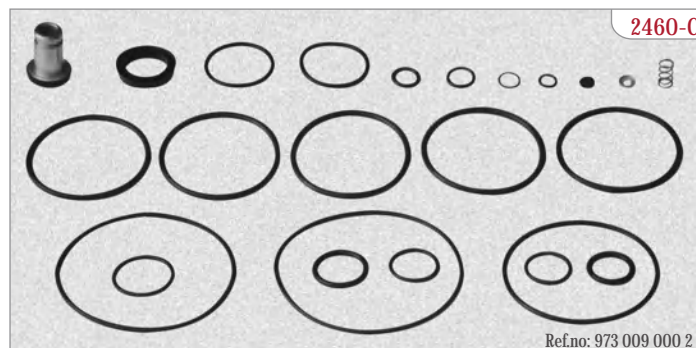

MAY No	OEM Ref. No.	Type	Technical Details	MAY Kit No	Vehicles
2460-01	W 973 009 300 0	1	MAX 10 BAR • 43=M16 Voss Port 11,12,22,41,42=M22 Voss	2460-A	RENAULT IV Ref.no: 5021170462 • DAF Ref.no: 1259855 • 1450726 MAN Ref.no: 82523016015 • EVOBUS Ref.no: 8252301 6015 • FAUN Ref.no: 7005 416
2460-02	W 973 008 002 0	2		2460-B	DAF Ref.no: 0529598
2460-03	W 973 009 010 0	3	Port 11,12,22,41,42,43=M16x1,5	2460-C	SCANIA Ref.no: 1350096 • DAF Ref.no: 1504970 VOLVO Ref.no: 20424432 • NATO Ref.no: 2530 12348 5615
2460-04	W 973 009 001 0	4	Port 11,12,22,41,42=M22x1,5 Voss Port 43=M16x1,5 Voss	2460-C	MERCEDES Ref.no: 000 431 1305, DAF Ref.no: 1506483, NATO Ref.no: 2530 12325 5245 KOGEL Ref.no: 332607, TEREX-DEMAG Ref.no: 551 161 40, MAN Ref.no: 81523016183
2460-05	W 973 009 002 0	4	All Ports=M16x1,5	2460-C	IVECO Ref.no: 08163008, VOLVO Ref.no: 1607887 • 3173151
2460-06	W 973 009 004 0	4	Port 11,12,22,41,42=M22x1,5 Voss Port 43=M16x1,5 Voss	2460-C	MERCEDES Ref.no: 003 431 9605
2460-07	W 973 009 005 0	4	Port 11,12,22,41,42=M22x1,5 Voss Port 43=M16x1,5 Voss	2460-C	MERCEDES Ref.no: 003 431 7013
2460-08	W 973 009 006 0	4	Port 11,12,22,41,42=M22x1,5 Voss Port 43=M16x1,5 Voss	2460-C	DAF Ref.no: 1505476, NATO Ref.no: 2530 12344 9540, ERF Ref.no: 81523016189 FAUN Ref.no: 7006513, MAN Ref.no: 81523016183
2460-09	W 973 009 100 0	4	Port 11,12,22,41,42,43=M16x1,5	2460-C	SCANIA Ref.no: 1328188, NATO Ref.no: 2530 12331 8341 • 2530 23331 8341
2460-10	W 973 009 015 0	3	Port 11,12,22,41,42,43=M16x1,5	2460-C	VOLVO Ref.no: 20424431
2460-11	W 973 009 007 0	3	Port 11,12,22,41,42=M22x1,5 Voss Port 43=M16x1,5 Voss	2460-C	RENAULT Ref.no: 5010 260 535 • VOLVO Ref.no: 25328678
2460-12	W 973 009 011 0	5	All Ports=M16x1,5	2460-C	MAN - VW Ref.no: 2RR607423