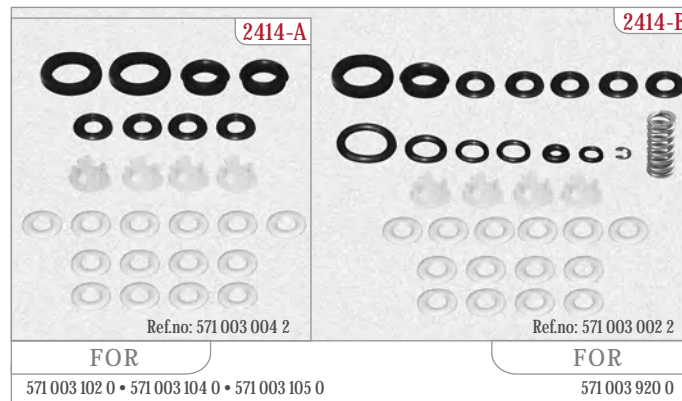

DIRECTIONAL CONTROL VALVE | YÖNLENDİRİCİ VALF

2551-01 | Ref.no: 5000 789 615

• Vehicle Details:
RENAULT Ref.no: 5000 789 615

DIRECTIONAL CONTROL VALVE | YÖNLENDİRİCİ VALF

MAY No	OEM Ref. No.	Type	Technical Details	MAY Kit. No.	Vehicles
2439-01	W 463 013 112 0	1	MAX 10 BAR • 37,90 mm length	2439-A/AK	MERCEDES, IVECO, NEOPLAN
2439-02	W 463 013 114 0	2	MAX 10 BAR • 95,60 mm length	2439-A/AK	MERCEDES Ref.no: 000 434 2401, VOLVO
2439-03	W 463 013 110 0	3	MAX 10 BAR • 46,90 mm length	2439-A/AK	MERCEDES, MAN, SCANIA, NEOPLAN, SETRA, STEYR
2439-04	W 463 013 200 0	4	MAX 10 BAR • 41,0 mm length	2439-A/AK	MERCEDES Ref.no: 000 434 3801
2439-05	W 463 013 210 0	5	MAX 10 BAR • 37,90 mm length	2439-A/AK	MERCEDES, DAF, NATO
2439-06	W 463 037 001 0	6	All Ports=M10x1	2439-B	NATO, LIEBHERR, MERCEDES Ref.no: 001 997 9136 • DAF Ref.no: 1518085
2439-07	W 463 037 004 0	7	All Ports=M10x1	2439-B	IVECO
2439-08	W 463 079 003 0	8	MAX 8 BAR • All Ports=M10x1	2439-C/CK	RENAULT Ref.no: 5010 244 261
2439-09	W 463 079 002 0	8	MAX 10 BAR • All Ports=M10x1	2439-C/CK	RENAULT VI PREMIUM
2439-10	W 463 013 116 0	4	MAX 10 BAR • All Ports=M12x1,5	2439-A/AK	EVOBUS Ref.no: A0012609157 • IVECO Ref.no: 04604222/04782794/61232936 RENAULT Ref.no: 5000786419 • SCANIA Ref.no: 0340978-1934904
2439-11	W 463 013 122 0	9	MAX 8,5 BAR • All Ports=M12x1,5	2439-A/AK	MAN Ref.no: 81516406007 • RENAULT Ref.no: 502171220 VOLVO Ref.no: 1326521