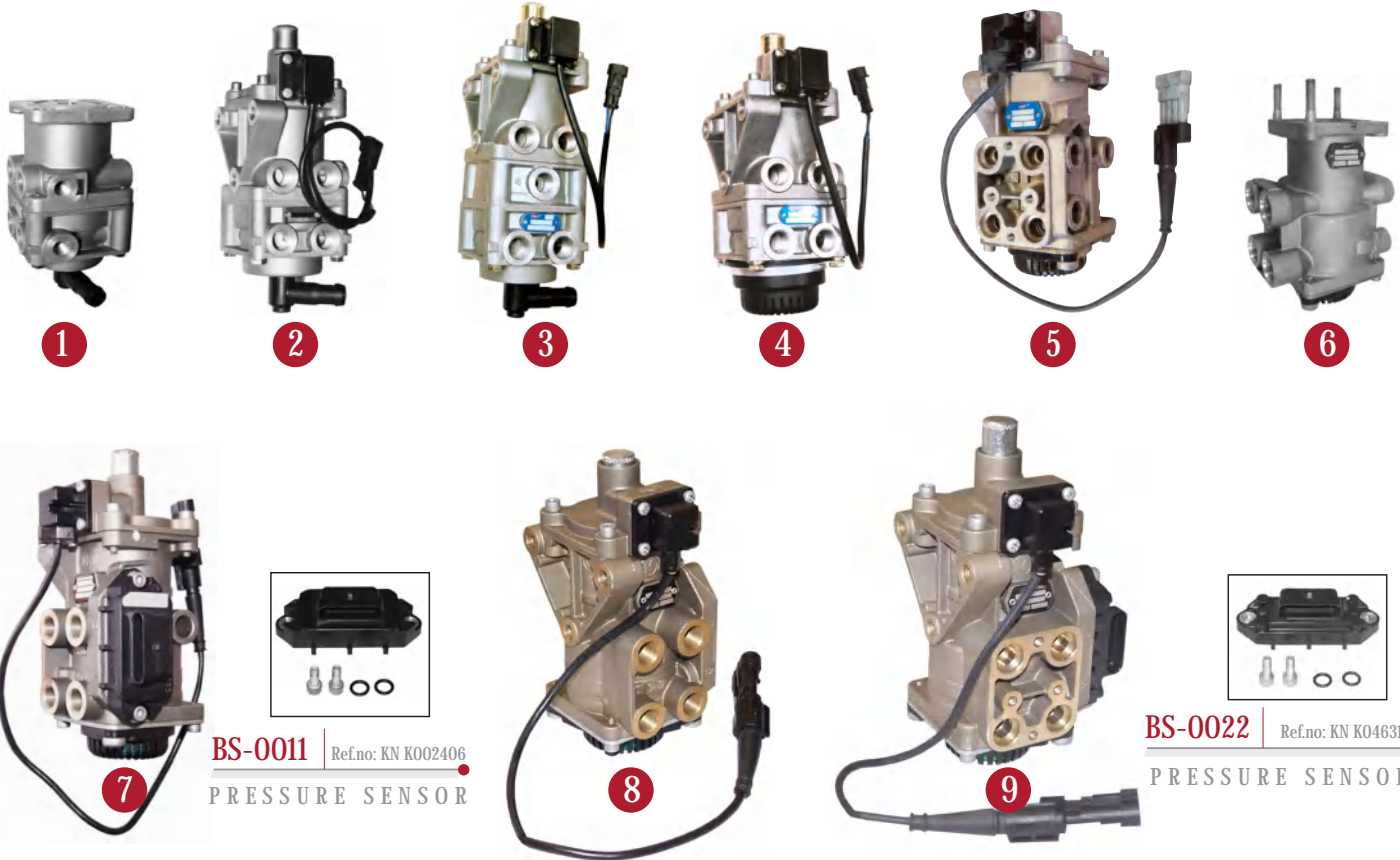

FOOT BRAKE VALVE | FREN PEDAL MERKEZÝ

MAY No	OEM Ref. No.	Type	Technical Details	MAY Kit. No.	Vehicles
2014-01	MM DX 70 A	1	Ports=8xM16x1,5 • Ports=2xM12x1,5	2014-A	SCANIA
2014-02	MM DX 75 BA	2	Ports=M16x1,5	2014-B • 2014-C	IRISBUS, IVECO, SEDDON ATKINSON
2014-03	MM DX 70 B	1	Ports=8xM16x1,5 • Ports=2xM12x1,5	2014-A	SCANIA
2014-04	MM DX 95 B	3	Ports=M16x1,5	2014-B • 2014-C	IRISBUS, SEDDON ATKINSON, IVECO Ref.no: 92901495
2014-05	MM DX 75 BAY	4	Ports=M16x1,5	2014-B • 2014-C	IRISBUS, IVECO, EURO CARGO
2014-06	MM DX 60 A	5	Ports=M16x1,5	2014-E	DAF-LEYLAND, IRISBUS, IVECO, (EURO CARGO, EUROTECH, STRALIS)
2014-07	MM DX 61 A	6	Ports=M22x1,5	2014-D	DAF Ref.no: 1371595
2014-08	MM DX 70 C	1	Ports=8xM16x1,5 • Ports=2xM12x1,5	2014-A	ERF, SCANIA, VOLVO
2014-09	MM DX 65 C	7	Ports=M16x1,5	2014-F	IVECO Ref.no: 504100604
2014-10	MM DX 65 B	8	Ports=M16x1,5	2014-F	IVECO Ref.no: 504052063
2014-11	MM DX 65 D	9	Ports=Flange	2014-F	IVECO EURO CARGO
2014-12	MM DX 95 BY	3	Ports=M16x1,5	2014-B • 2014-C	IVECO Ref.no: 500382824
2014-13	MM DX 75 B	4	Ports=M16x1,5	2014-B • 2014-C	IVECO Ref.no: 99435640
2014-14	MM DX 65 A	8	Ports=M16x1,5 Flange	2014-F	IVECO Ref.no: 500385203
2014-15	MM DX 61 AX	6	Ports=M22x1,5 Voss	2014-D	DAF Ref.no: 1520554 • 1371595