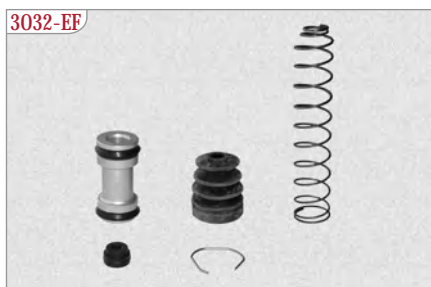

HYDRAULIC CLUTCH UNIT | HİDROLİK DEBRİYAJ MERKEZİ