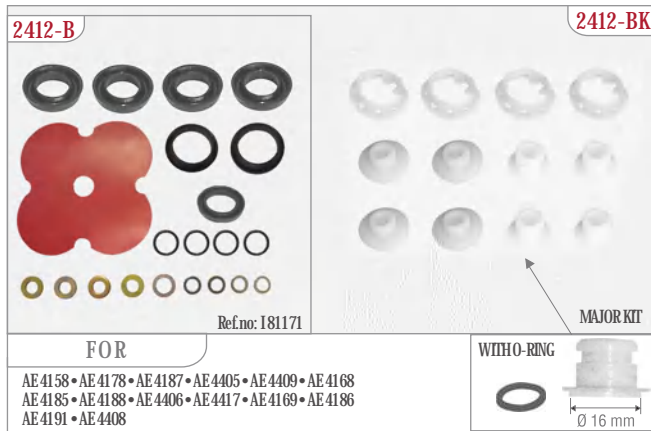

FOUR CIRCUIT PROTECTION VALVE | DÖRTLÜ DAĐITICI VENTİLİ