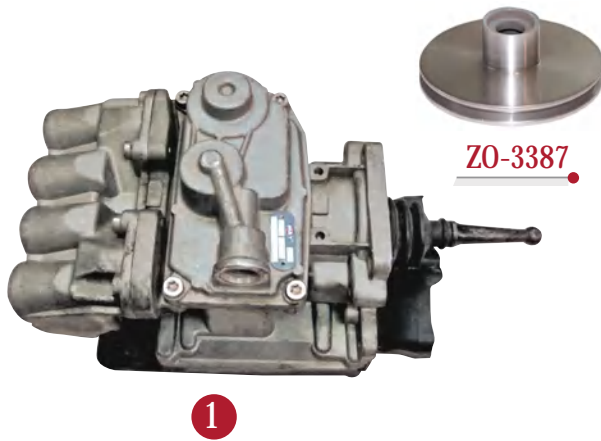

EBS FOOT BRAKE MODULE / EBS FREN PEDAL MERKEZİ

MAY No	OEM Ref. No.	Type	MAY Kit. No.	Solenoid Kit. No.	Vehicles
2030-01	W 480 020 004 0	1	2030-A/AP	2030-AB/ABB	MAN Ref.no: 81521306283 • 81521306285 • DAF Ref.no: 1522235
2030-02	W 480 020 100 0	2	2030-B/BP	2030-BB/BBB	MERCEDES Ref.no: 000 446 46 36
2030-03	W 480 020 010 0	2	2030-B/BP	2030-BB/BBB	IVECO STRALIS Ref.no: 4462300002 • IVECO Ref.no: 41211412
2030-04	W 480 020 105 0	2	2030-B/BP	2030-BB/BBB	MERCEDES Ref.no: 000 446 69 53 • A000 446 9636
2030-05	W 480 020 014 0	3	2030-C/CP	2030-CB/CBB	IVECO EURO 6 Ref.no: 5801998614