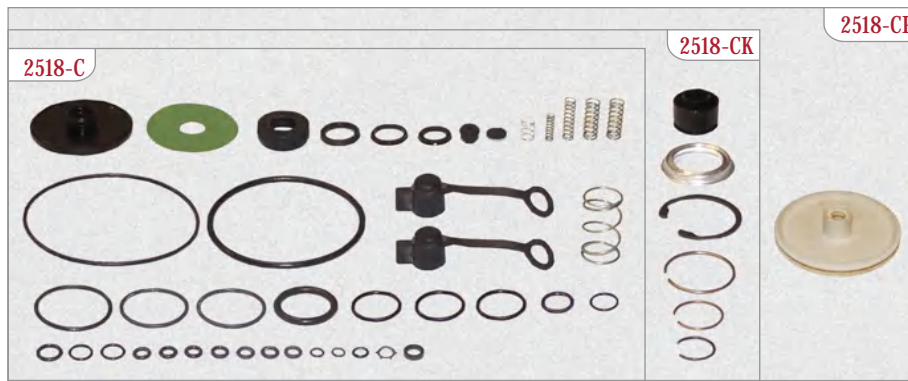

AUTOMATIC SENSING VALVE | OTOMATİK Dengeleyici Ventili