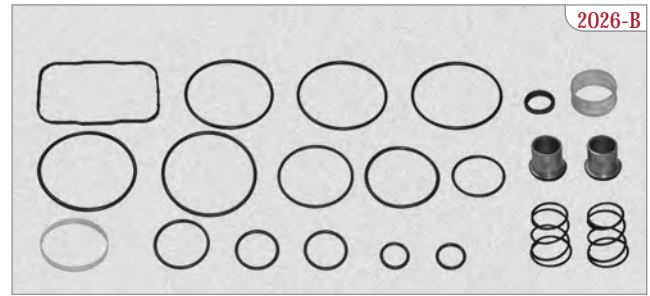

EBS FOOT BRAKE MODULE / EBS FREN PEDAL MERKEZİ