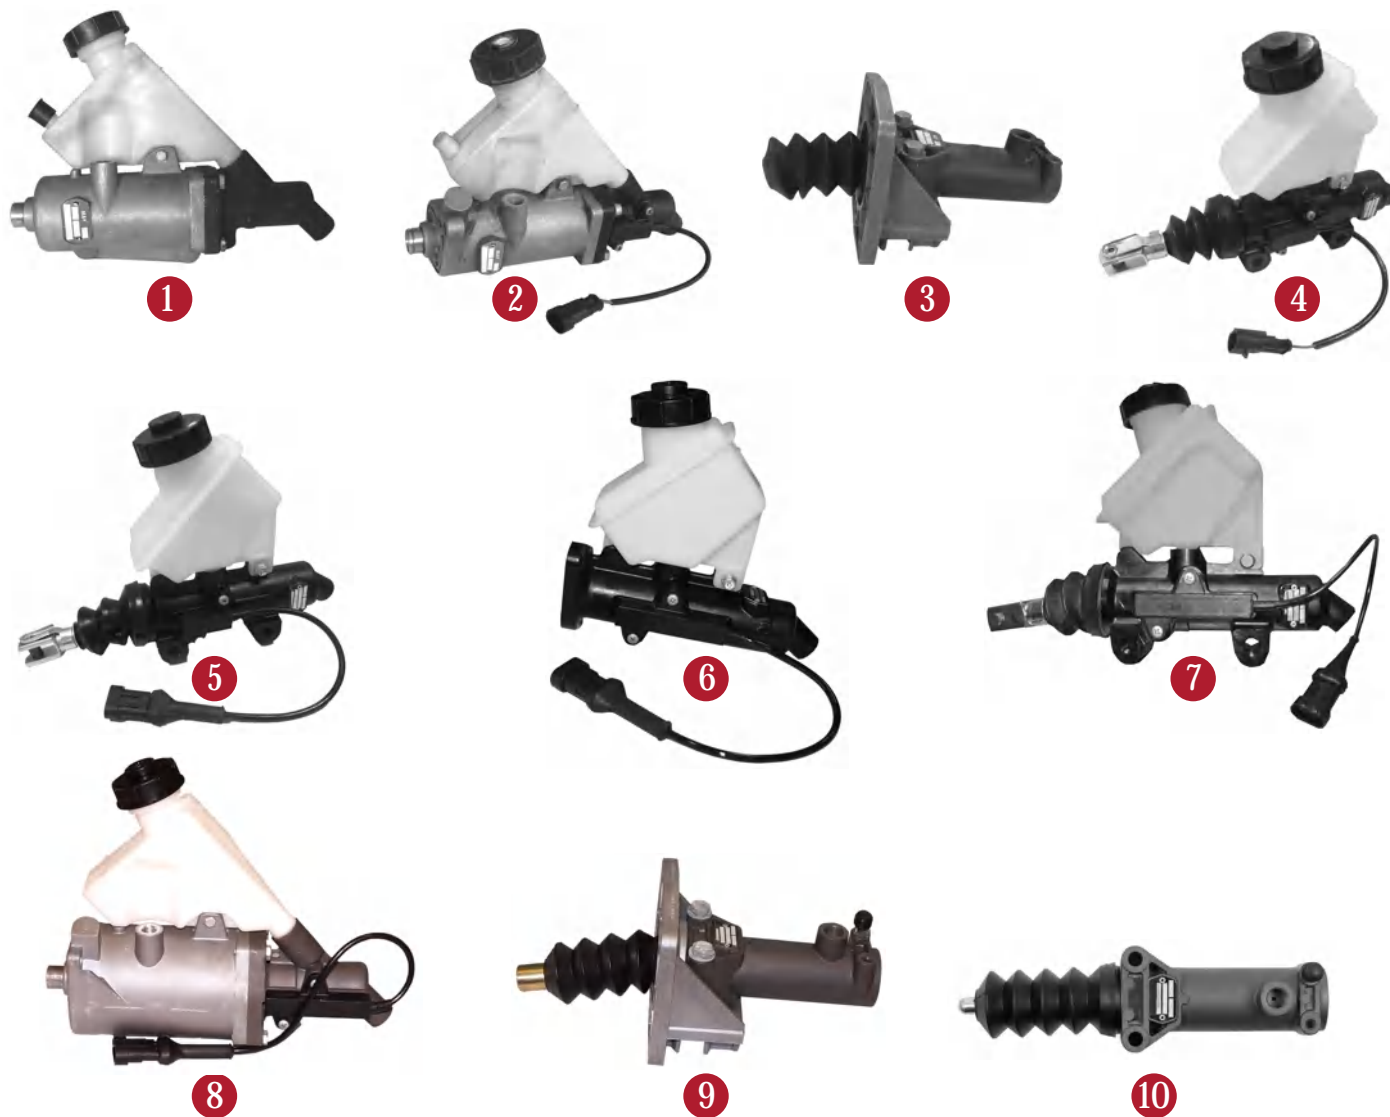

HYDRAULIC CLUTCH UNIT | HÝDROLÝK DEBRÝAJ MERKEZÝ

03
CLUTCH & GEARBOX SYSTEMS
DEBRÝAJ & PANZIMAN SYSTEMLERÝ

MAY No	OEM Ref. No.	Type	Technical Details	MAY Kit. No.	Vehicles
3040-01	KN SM1A	1	Stroke 38	3040-A	IVECO
3040-02	KN SM1B	2	Stroke 52	3040-B	
3040-03	KN SCK BK	3		3040-C	
3040-04	KN MC 2AR KN K029411N00	4		3040-D/DK	IVECO Ref.no: 41285356
3040-05	KN MC 2A	5		3040-D/DK	IVECO STRALIS
3040-06	KN MC 1D KN K013984	6	Stroke 42	3040-E	IVECO STRALIS Ref.no: 41285167
3040-07	KN SM 2PA	2		3040-B	IVECO Ref.no: 5801317167 • 50400866387 • 504151459
3040-08	KN MC 2B KN K022011N00	7	3 Pins	3040-H/HK	IVECO Ref.no: 41211007 • 41285311
3040-09	KN SM 2PD	8		3040-F	
3040-10	KN SC2CK KN K010198	9		3040-G	
3040-11	KG 3107.L1	7	2 Pins	3040-H/HK	IVECO Ref.no: 41211006 • 41285356
NEW 3040-12	KN K012874 KN K012874N00	1		3040-A	IVECO Ref.no: 500398367 • 504060023 • 5801446199
NEW 3040-13	KN SM2PDC KN K095481N00	8		3040-F	IVECO Ref.no: 5801317166 • 5801574722
NEW 3040-14	KN SC1C KN K010195	10		-	IVECO Ref.no: 504033669 • 504130745