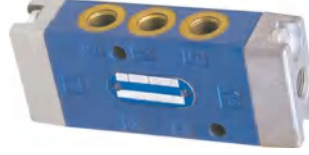

DIRECTIONAL CONTROL VALVE | YÖNLENDİRİCİ VALF