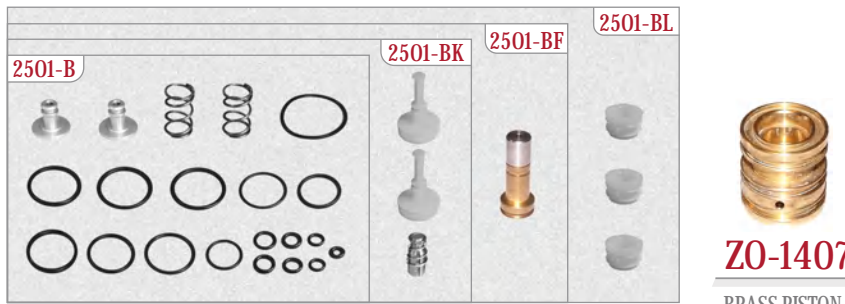

ECAS SOLENOID VALVE | ECAS SELENOİD VENTİL