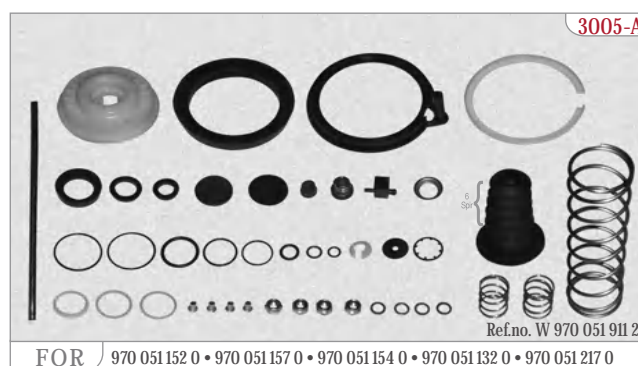

CLUTCH SERVO UNIT | HAVALI DEBRÝAJ MERKEZÝ

MAY No	OEM Ref. No.	Type	Technical Details	MAY Kit. No.	Vehicles
3005-20	W 970 051 191 0	18	Stroke 58,5 mm Without adapter	3005-BA	SCANIA Ref.no: 1331770/1747895 • DAF Ref.no: 1504842
3005-21	W 970 051 192 0	19	Stroke 58,5 mm	3005-B	DAF Ref.no: 1504843 • VOLVO Ref.no: 1521371-1668501-1671953
3005-22	W 970 051 193 0	19	Stroke 58,5 mm	3005-B	SCANIA Ref.no: 1747894/360717 • DAF Ref.no: 1504844
3005-23	W 970 051 194 0	20	Stroke 58,5 mm	3005-B	DAF Ref.no: 1504845 • VOLVO Ref.no: 1655639 • 1673067 • 1526523 • 267321 • 8112202
3005-24	W 970 051 195 0	18	Stroke 75 mm With adapter	3005-B	--
3005-25	W 970 051 207 0	21	Stroke 22 mm	3005-D	DAF, MERCEDES
3005-26	W 970 051 214 0	22	Stroke 26 mm	3005-D	RENAULT, ZF, MAN Ref.no: 81307256052
3005-27	W 970 051 217 0	22	Stroke 26 mm	3005-A	MAN Ref.no: 81307256060 • DAF Ref.no: 1506462
3005-28	W 970 051 224 0	23	Stroke 26 mm	3005-KA	DAF Ref.no: 1519285 • MAN Ref.no: 1261878-9700512220 ZF Ref.no: 0501005397-0501006515
3005-29	W 970 051 186 0	24	Stroke 58,5 mm	3005-N	MERCEDES Ref.no: A0002541447
3005-30	W 970 051 184 0	25	Stroke 85 mm	3005-K	MERCEDES Ref.no: A0002953618

03
CLUTCH & GEARBOX SYSTEMS
DEBRÝAJ & PANZIMAN SÝSTEMLERÝ