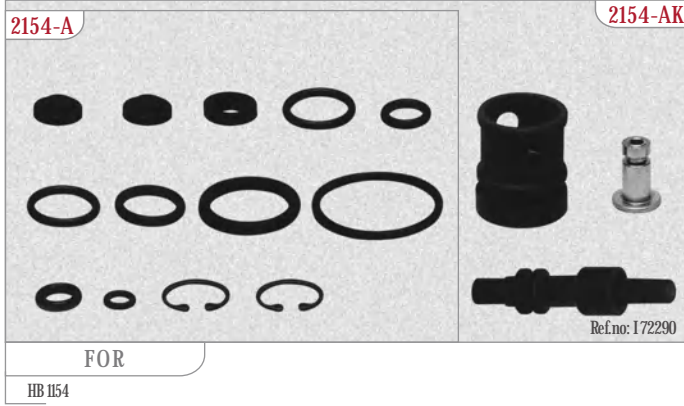

HAND BRAKE VALVE | EL FREN MERKEZİ