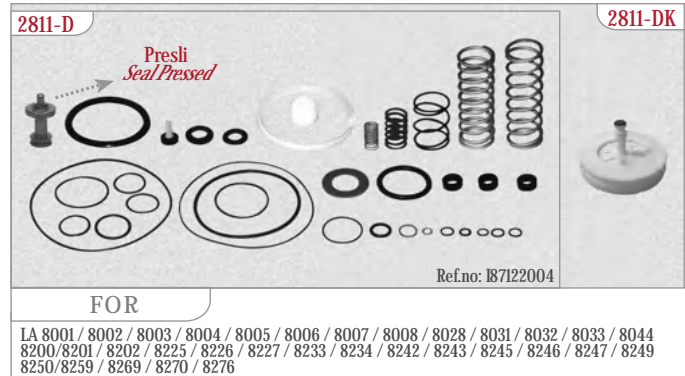

MAY No	OEM Ref. No.	Type	Technical Details	MAY Kit. No.	Vehicles
2811-123	KN LA 8281	2	Port1,21=M22x1,5 • Port 22=M12x1,5 10 BAR • Heater: 2811-G	2811-P/D/L	-
2811-124	KN LA 8298	2	Port1,21=M22x1,5 • Port 22=M12x1,5 10 BAR • Heater: 2811-GA	2811-P/D/L	-
2811-125	KN LA 6229	6	Port1,21=M22x1,5 • Port 22,4/23=M12x1,5 8,1 BAR • Heater: 2811-H	2811-B/C	-
2811-126	KN LA 6210	6	Port1,21=M22x1,5 • 8,1 BAR • Heater: 2811-G	2811-B/C	-