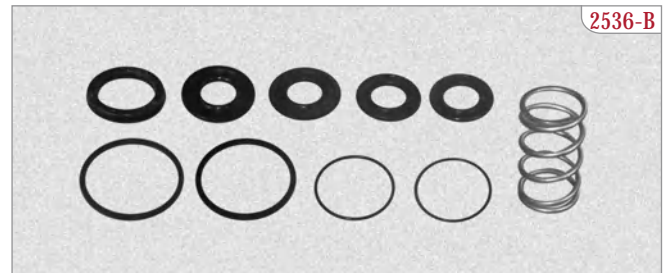

2536-B

DIRECTIONAL CONTROL VALVE | YÖNLENDÝRÝCÝ VALF

2565-01 | Ref.no:

- Vehicle Details:
  MAN Euro 6 Ref.no: 81521206096
  VOSS Ref.no: 5232820270