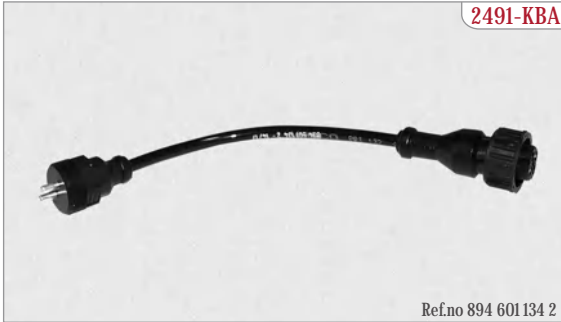

4a

4b

ECAS SOLENOID VALVE | ECAS SELENOİD VENTİL

ECAS SOLENOID VALVE | ECAS SELENOİD VENTİLİ

BM-0003 | Ref.no: W 441 044 201 0

- Vehicle Details:
MERCEDES - EVOBUS
Ref.no: A 007 542 6018

ECAS REPLACEMENT VALVE ADAPTER CABLE | ECAS DEĞİŞİREN VALF ADAPTÖR KABLOSU