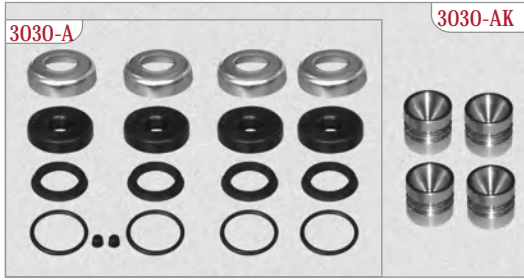

HYDRAULIC CLUTCH UNIT | HÝDROLÝK DEBRÝAJ MERKEZÝ

03
CLUTCH & GEARBOX SYSTEMS
DEBRÝAJ & PANZIMAN SÝSTEMLÝ