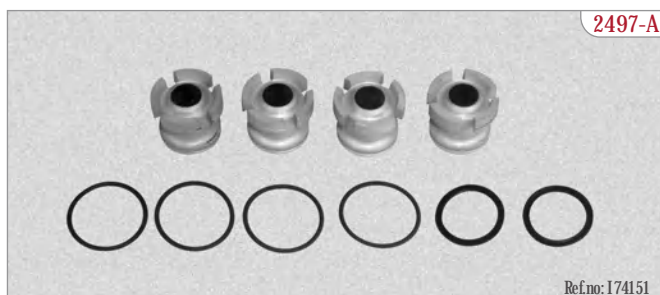

MAY No	OEM Ref. No.	Type	Technical Details	MAY Kit. No.	Vehicles
2412-26	KN AE 4463	2	Port 1=M22x1,5 • Port 21,22,23,24=M6x1,5	2412-B/BK	
2412-27	KN AE 4409	2	Port 1=M22x1,5 • Port 21,22,23,24=M6x1,5	2412-B/BK	VOLVO
2412-28	KN AE 4428	2	Port 1=M22x1,5 • Port 21,22,23,24=M6x1,5	2412-B/BK	VOLVO FH 16 Ref.no: 8152899
2412-29	KN AE 4447	2	Port 1=M22x1,5 • Port 21,22,23,24=M6x1,5	2412-B/BK	RENAULT Ref.no: 5000121755 • MAN Ref.no: 81521516074/6075/6077 6091/9007/9045/9074/6062/6058/9075/6049/6058/6007/6009
2412-30	KN AE 4191	2	Port 1=M22x1,5 • Port 21,22,23,24=M6x1,5	2412-B/BK	DAF Ref.no: 1520698
2412-31	KN AE 4422	2	Ports= M22x1,5	2412-B/BK	MAN Ref.no: 81521519073 • 81521516082 • 81521516083 MAN Ref.no: 81521516982 • 81521516073 • 81521516090
2412-32	KN AE 4412	2	Port 1=M22x1,5 • Port 21,22,23,24=M6x1,5	2412-B/BK	RENAULT TRUCKS Ref.no: 5010067820
2412-33	KN AE 4443	2	Port 1=M22x1,5 • Port 21,22,23,24=M6x1,5	2412-B/BK	DAF/LEYLAND Ref.no: 1238512 • 0384037
2412-34	KN AE 4459	2	Ports= M6x1,5	2412-B/BK	
2497-01	KN AE 4115	4	Ports= M22x1,5	2497-A	IKARUS
2497-02	KN AE 4118	4	Ports= M22x1,5	2497-A	IKARUS
2532-01	VPS 41 AY	5	Port 1=M22x1,5 • Port 21,22,23,24=M6x1,5	2532-A	
2532-02	VPS 45 A	5	Port 1=M22x1,5 • Port 21,22,23,24=M6x1,5	2532-A	FORD (CARGO), IRISBUS, IVECO (EUROTECH, EUROSTAR, EUROARGO, EUROTRAKKER)
2532-03	VPS 45 BI	5	Port 1=1/2-14NPT Port 21,22,23,24=3/8-18NPTF	2532-A	
2532-04	VPS 48 A	5	Port 1=M22x1,5 • Port 21,22,23,24=M6x1,5	2532-A	DAF OPTARE, TEREX
2532-05	VPS 48 AI	5	Port 1=1/2-14NPT Port 21,22,23,24=3/8-18NPTF	2532-A	ALEXANDER DENNIS, DAF/LEYLAND, MCW
2532-06	VPS 48 B	5	Port 1=M22x1,5 • Port 21,22,23,24=M6x1,5	2532-A	
2532-07	VPS 48 HI	5	Port 1=1/2-14NPT Port 21,22,23,24=3/8-18NPTF	2532-A	ALEXANDER DENNIS, ERF, SEDDON ATKINSON
2532-08	VPS 45 AY	5	Port 1=M22x1,5 • Port 21,22,23,24=M6x1,5	2532-A	IVECO Ref.no: 500319370 • 98413416 • 98400429