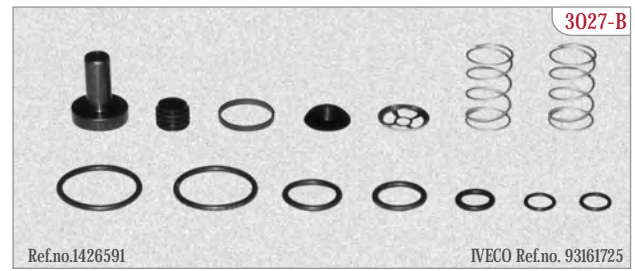

CLUTCH SERVO UNIT | HAVALI DEBRÝAJ MERKEZÝ

3037-01

Ref.no:

• Technical Details:
--

• Vehicle Details:
MITSUBISHI

03
CLUTCH & GEARBOX SYSTEMS
DEBRÝAJ & PANZIMAN SÝSTEMLERÝ

CLUTCH SERVO UNIT | HAVALI DEBRÝAJ MERKEZÝ