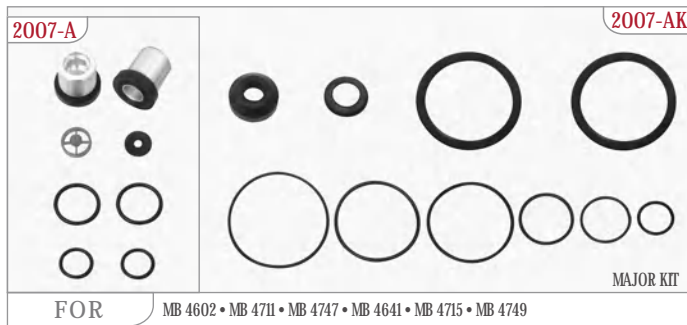

FOOT BRAKE VALVE | FREN PEDAL MERKEZİ

MAY No	OEM Ref. No.	Type	Technical Details	MAY Kit. No.	Vehicles
2011-06	KN MB 4636	1	All Ports M16x1,5	2011-F	DAF-LEYLAND
2011-07	KN MB 4820	5	Ports 11,12,21,22=M22x1,5 Voss NG12	2011-H	MAN MODEL: F2000, L2000, M2000
2011-08	KN MB 4821	5	Ports 11,12=M22x1,5 Voss Port 21,22=M16x1,5 Voss	2011-H	MAN Ref.no: 81521306218
2011-09	KN MB 4815	5	Ports 11,12,21,22=M22x1,5 Voss	2011-H	MAN Ref.no: 81521306218
2011-10	KN MB 4699	6	Ports 12,22=M22x1,5 Voss Port 11,21=M16x1,5 Voss	2011-D	RENAULT 420 MAGNUM Ref.no: 5010 251 198 RENAULT Ref.no: 5001 829 062
2011-11	KN MB 4747	7	Ports 11,12,21,22=M16x1,5	2011-K	MAN
2011-12	KN MB 4653	8	All Ports M22x1,5 Voss	2011-L	MERCEDES, EVOBUS
2011-13	KN MB 4849	2	Ports M16x1,5 - M12x1,5	2011-B	VOLVO FH 12 Ref.no: 20410545
2011-14	KN MB 4629	11	All Ports M16x1,5	2011-E	MERCEDES Ref.no: 001 431 83 05/8905/9905 • DAF Ref.no: 68409 SCANIA Ref.no:1314047•VOLVO Ref.no: 6996123•IVECO Ref.no:04783981
2011-15	KN MB 4611	1	All Ports M16x1,5	2011-B	RENAULT Ref.no: 5000791199 • 5001824815
2011-16	KN MB 4852	12	All Ports M16x1,5	2011-E	RENAULT
2011-17	KN MB 4613	1	All Ports M16x1,5	2011-E	RENAULT Ref.no: 5001829060 • 5001829059