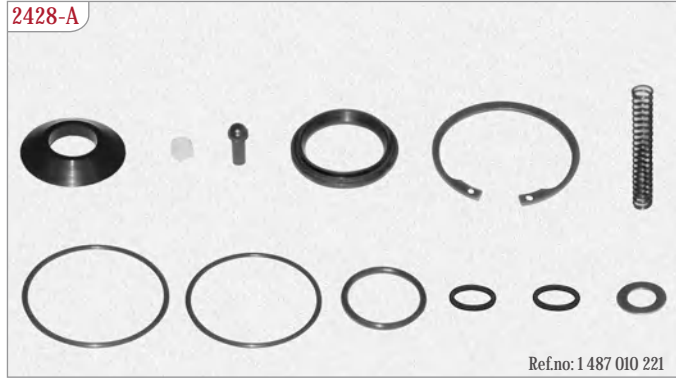

PRESSURE REGULATING VALVE | BASINÇ AYAR VALFÝ

MAY No	OEM Ref. No.	Type	Technical Details	MAY Kit. No.	Vehicles
2428-26	KN 0 481 009 063	1	1/2: M22x1.5 • 7.4 BAR	2428-A	MAN
2428-27	KN 0 481 009 067	1	1/2: M16x1.5 • 5.6 BAR	2428-A	MERCEDES
2428-28	KN 0 481 009 101	1	1/2: M16x1.5 • 7.3 BAR	2428-A	
2428-29	KN 0 481 009 020	2	1/2: M16x1.5 • 9.5 BAR	2428-A	MERCEDES
2428-30	KN DB 1103	3	1/2: M16x1.5 • 10.0 BAR	2428-B	IVECO, RABA
2428-31	KN DB 1143	3	1/2: M22x1.5 • 8.0 BAR	2428-B	MERCEDES, IVECO, MAN
2428-32	KN 0481 009 102	1	M16x1,5 • 10,3 BAR	2428-A	SCANIA Ref.no: 1523674