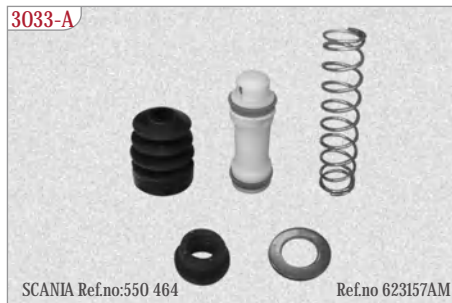

HYDRAULIC CLUTCH UNIT | HİDROLİK DEBRİYAJ MERKEZİ

MAY No	OEM Ref. No.	Type	Technical Details	MAY Kit. No.	Vehicles
3033-16	631522AM	13	Ø 24 mm	3033-EA	SCANIA Ref. no: 1800442 • 1784480 • 1927825
3033-17	623109AM	3	Ø 26 mm	3033-BA	MAN Ref. no: 81307156120
3033-18	626159AM KG 28021.0.1	14	Ø 28 mm	3033-HB	RENAULT Ref. no: 5001834842 • 5010260052
3033-19		6		3033-A	RENAULT Ref. no: 5000785430
3033-20	627402AM	9	Ø 25,4 mm	3033-B	RENAULT Ref. no: 5010452127