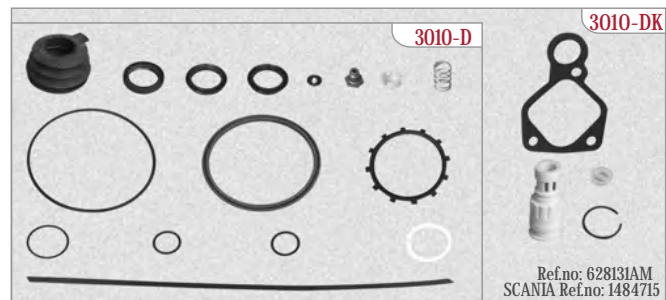

MAY No	OEM Ref. No.	Type	Technical Details	MAY Kit. No.	Vehicles
3010-38	KNSBRG 627612AM	19	Ø 100 ▲ BRAKE FLUID	3010-PB/PF	RENAULT Ref. no: 5010 244 209
3010-39	KNSBRG 629300AM	19	Ø 100 ▲ BRAKE FLUID	3010-PB/PF	RENAULT Ref. no: 5010 545 581
3010-40	KNSBRG 630424AM	19	Ø 100 ▲ BRAKE FLUID	3010-PC	RENAULT Ref. no: 5010 613 951
3010-41	KNSBRG 625586AM	23	Ø 100 ▲ BRAKE FLUID Without wear indicator	3010-GA	MAN Ref. no: 81307256051-81307256074
3010-42	KNSBRG 628027AM	24	Ø 100 ▲ BRAKE FLUID	3010-MB	MAN Ref. no: 81307256093
3010-43-M	KNSBRG 630361AM	26	Ø 100 ▲ MINERAL OIL	3010-PDM	MAN Ref. no: 81307256107
3010-44	KNSBRG 625671AM	7	Ø 100 ▲ BRAKE FLUID	3010-M	FODEN Ref. no: 4200215000
3010-45	KNSBRG 625375AM	26	Ø 100 ▲ BRAKE FLUID	3010-PE	MERCEDES Ref. no: A 000 254 0047/1247
3010-46	KNSBRG 622107AM	25	Ø 100 ▲ BRAKE FLUID	3010-G	SCANIA Ref.no: 360717
3010-47	KA1000133152	20	Ø 100 ▲ BRAKE FLUID Push Rod 16mm soft • wear indicator	3010-RB/T	DAF Ref.no: 1792765
3010-48	KNSBRG 629134AM	20	Ø 100 ▲ BRAKE FLUID	3010-RB/T	DAF Ref.no: 1617399
3010-49	KNSBRG 629135AM	20	Ø 100 ▲ BRAKE FLUID	3010-RB/T	DAF Ref.no: 1613228
3010-50	KNSBRG 1000274399AM	19	Ø 100 ▲ BRAKE FLUID	3010-PB/PF	FORD CARGO Ref.no: BC46-7K626-AA
3010-51	KNSBRG 1000349603	19	Ø 100 ▲ BRAKE FLUID	3010-PB/PF	FORD CARGO Ref.no: BC46-7K626-BA/BB
3010-52	KNSBRG629497AM	24	Ø 100 ▲ BRAKE FLUID	3010-MB	
3010-53	KNSBRG 1000332424	21	Ø 80 ▲ BRAKE FLUID	3010-NA/NB	DAF Ref.no: ATRB950
3010-54	KNSBRG622785AM	21	Ø 100 ▲ BRAKE FLUID	3010-NA/NB	MAN, DAF, SCANIA, VOLVO
3010-55	KNSBRG622508AM	24	Ø 100 ▲ BRAKE FLUID	3010-RA	DAF Ref.no: 1241257 • 1327940 DAF Ref.no: 1346863 • 1443531
3010-56	KNSBRG 1000129485AM	27	Ø 100 ▲ BRAKE FLUID	3010-PB/PF	VOLVO Ref.no: 21127107 RENAULT Ref.no: 7421127107-7421204549
3010-57	KNSBRG 1000139593AM	27	Ø 100 ▲ BRAKE FLUID	3010-PB/PF	VOLVO Ref.no: 21204549
NEW 3010-58	KNSBRG 1000263586AM	7	▲ BRAKE FLUID	3010-M	NAVISTAR Ref.no: 3889392C1
NEW 3010-59	KNSBRG 1000443286AM	28	▲ BRAKE FLUID	3010-L/LK	VOLVO EURO 6 Ref.no: 21232878 • 22085052 • 23105541
NEW 3010-60	KNSBRG 1000443297AM	28	▲ BRAKE FLUID	3010-L/LK	VOLVO EURO 6 Ref.no: 20524585 • 22085058
NEW 3010-61	KNSBRG 1000443298AM	28	▲ BRAKE FLUID	3010-L/LK	RENAULT EURO 6 Ref.no: 7422086625