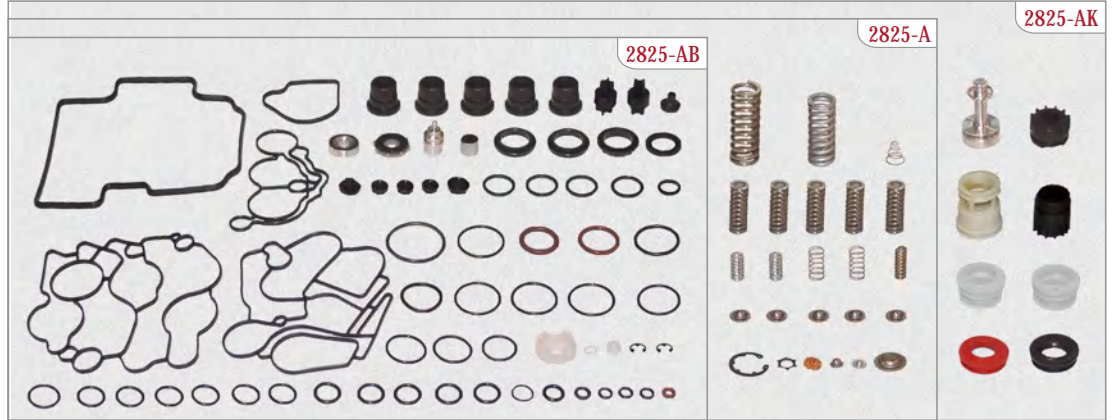

AIR PROCESSING UNIT | HAVA İPLEME MERKEZİ

02
AIR DRYER & DRAIN SYSTEMS
HAVA KURUTUCU & TAHLIYE SİSTEMLERİ