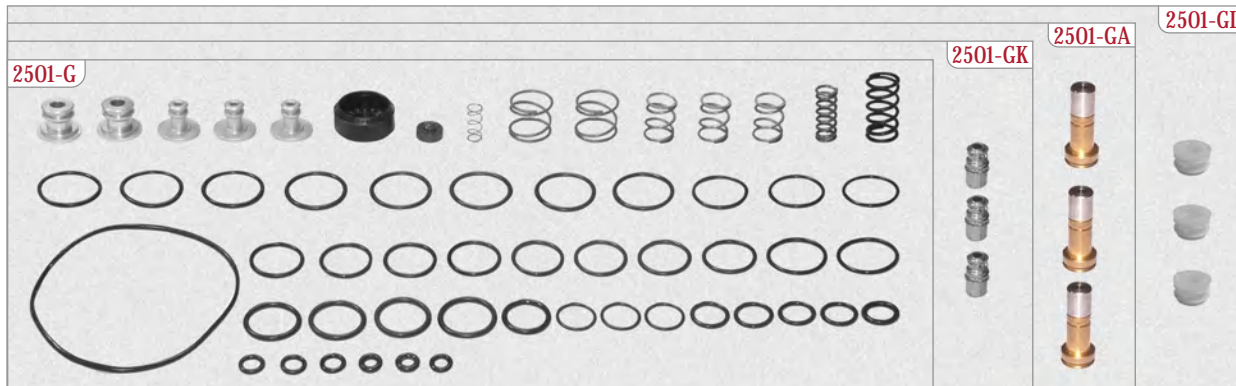

ECAS SOLENOID VALVE | ECAS SELENOİD VENTİLİ