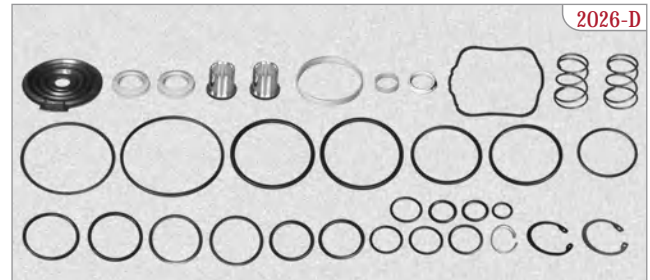

EBS FOOT BRAKE MODULE / EBS FREN PEDAL MERKEZİ