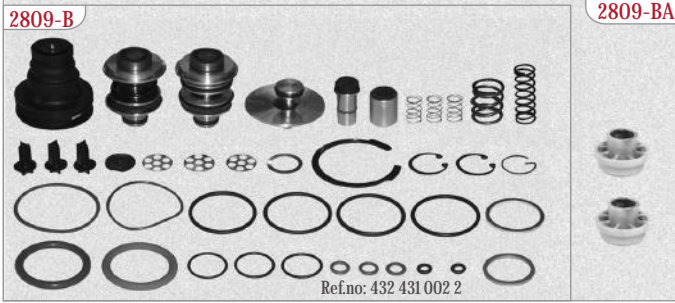

AIR DRYER VALVE | KURUTUCULU TAHLİYE VALFİ

MAY No	OEMRef. No.	Technical Details
GR-0074	W 434 612 055 0	14,5 BAR • Ports=M16x1,5
GR-0075	W 434 612 054 0	13 BAR • Ports=M16x1,5
GR-0076	W 434 612 053 0	11 BAR • Ports=M16x1,5
GR-0077	W 434 612 052 0	10 BAR • Ports=M16x1,5
GR-0078	W 434 612 051 0	9 BAR • Ports=M16x1,5
GR-0079	W 434 612 001 0	9 BAR • Ports=M22x1,5
GR-0080	W 434 612 002 0	10 BAR • Ports=M22x1,5
GR-0081	W 434 612 003 0	11 BAR • Ports=M22x1,5
GR-0082	W 434 612 004 0	13 BAR • Ports=M22x1,5

MAY No	OEMRef. No.
ES-017-01	W 442 016 112 1
ES-017-02	W 442 019 115 1
ES-017-03	W 442 019 135 1
ES-017-04	W 442 019 718 2
ES-017-05	W 442 016 118 1
ES-017-06	W 442 019 717 2
ES-017-07	W 442 019 125 1
ES-017-08	W 442 019 7102

02
AIR DRYER & DRAIN SYSTEMS
HAVA KURUTUCU & TAHLİYE SİSTEMLERİ

OTHER AVAILABLE REPAIR KITS
Üretilebilir Olan Diğer Tamir Takımları

MAY No	OEMRef. No.
2809-F	432 405 000 2

!Other available models will be manufactured after order.
Üretimde olan diğer ürünler sipariş üzerine üretilmektedir.