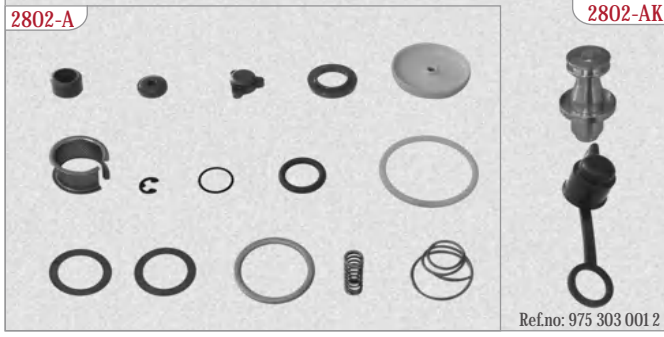

UNLOADER VALVE | HAVA TAHLİYE VALFİ

** 2802-C Servis Kiti, tüm gövdelere uyumludur.

02
AIR DRYER & DRAIN SYSTEMS
HAVA KURUTUCU & TAHLİYE SİSTEMLERİ

UNLOADER VALVE | HAVA TAHLİYE VALFİ

2803-01 | Ref.no: W 475 304 204 0