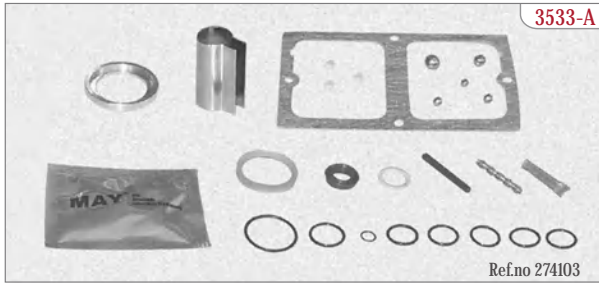

HYDRAULIC CAB CYLINDER | HİDROLİK KABİN SİLİNDİRİ

3540-01

• Vehicle Details:
MERCEDES

CAB VALVE | KABİN VALFİ

3541-01

• Vehicle Details:
VOLVO Ref.no: 1620067

AUTOMATIC SENSING VALVE | OTOMATİK Dengeleyici Ventil