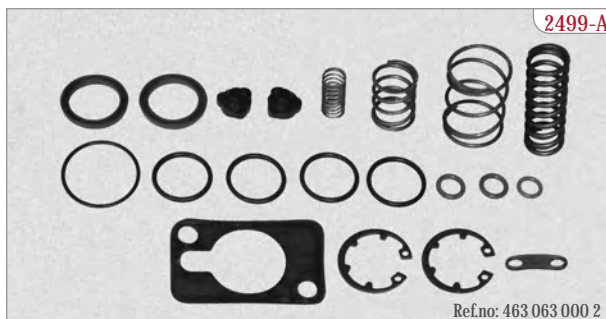

MAY No	OEM Ref. No.	Type	Technical Details	MAY Kit No	Vehicles
2499-01	W 463 063 002 0	1	Port 1=M22x1,5 • Ports 21,22=Ø5 • Port 41=M10x1	2499-A/B	MERCEDES Ref.no: 001 260 06 57 ZF Ref.no: 0501 204 595 • DAF Ref.no:1518090
2499-02	W 463 063 003 0	2	Port 1=M22x1,5 • Ports 21,22=Ø5 • Port 41=M10x1	2499-A/B	MERCEDES Ref.no: 001 260 31 57 • ZF Ref.no: 0501 204 597