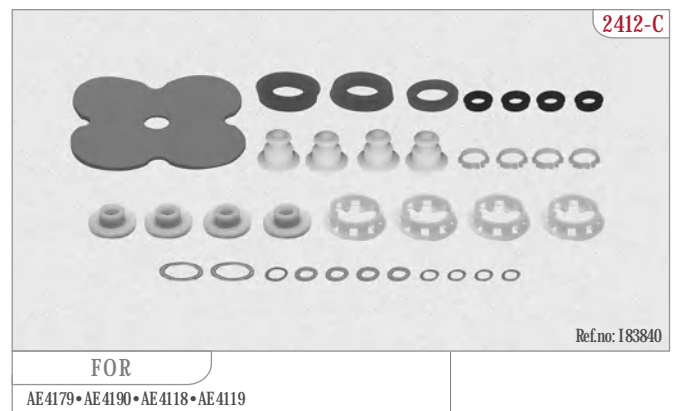

FOUR CIRCUIT PROTECTION VALVE | DÖRTLÜ DAĐITICI VENTİLİ