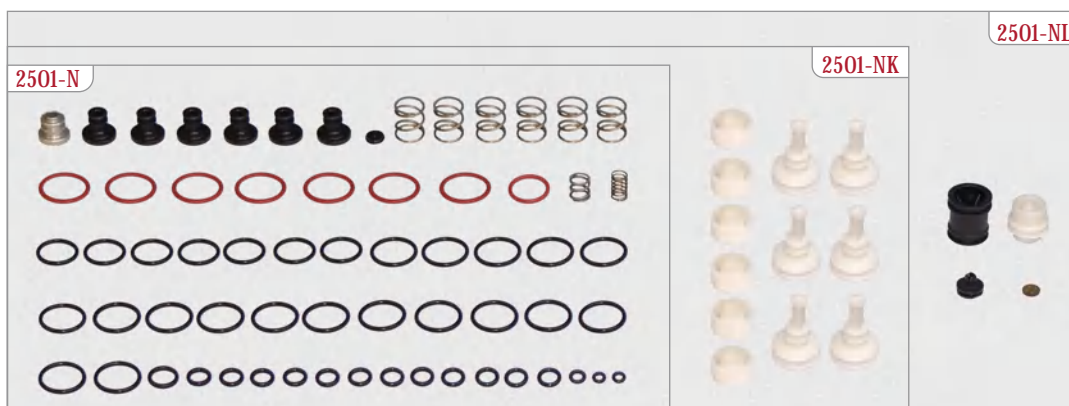

ECAS SOLENOID VALVE | ECAS SELENOİD VENTİLİ