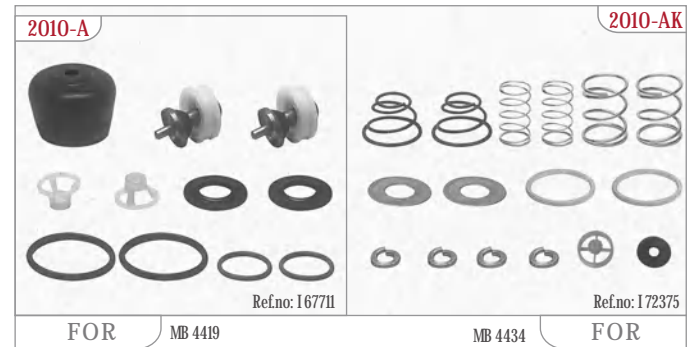

FOOT BRAKE VALVE | FREN PEDAL MERKEZİ

MAY No	OEM Ref. No.	Type	Technical Details	MAY Kit. No.	Vehicles
2011-06	KN MB 4636	1	All Ports M16x1,5	2011-F	DAF-LEYLAND
2011-07	KN MB 4820	5	Ports 11,12,21,22=M22x1,5 Voss NG12	2011-H	MAN MODEL: F2000, L2000, M2000
2011-08	KN MB 4821	5	Ports 11,12=M22x1,5 Voss Port 21,22=M16x1,5 Voss	2011-H	MAN Ref.no: 81521306218
2011-09	KN MB 4815	5	Ports 11,12,21,22=M22x1,5 Voss	2011-H	MAN Ref.no: 81521306218
2011-10	KN MB 4699	6	Ports 12,22=M22x1,5 Voss Port 11,21=M16x1,5 Voss	2011-D	RENAULT 420 MAGNUM Ref.no: 5010 251 198 RENAULT Ref.no: 5001 829 062
2011-11	KN MB 4747	7	Ports 11,12,21,22=M16x1,5	2011-K	MAN
2011-12	KN MB 4653	8	All Ports M22x1,5 Voss	2011-L	MERCEDES, EVOBUS
2011-13	KN MB 4849	2	Ports M16x1,5 - M12x1,5	2011-B	VOLVO FH 12 Ref.no: 20410545
2011-14	KN MB 4629	11	All Ports M16x1,5	2011-E	MERCEDES Ref.no: 001 431 83 05/8905/9905 • DAF Ref.no: 68409 SCANIA Ref.no:1314047•VOLVO Ref.no: 6996123•IVECO Ref.no:04783981
2011-15	KN MB 4611	1	All Ports M16x1,5	2011-B	RENAULT Ref.no: 5000791199 • 5001824815
2011-16	KN MB 4852	12	All Ports M16x1,5	2011-E	RENAULT
2011-17	KN MB 4613	1	All Ports M16x1,5	2011-E	RENAULT Ref.no: 5001829060 • 5001829059