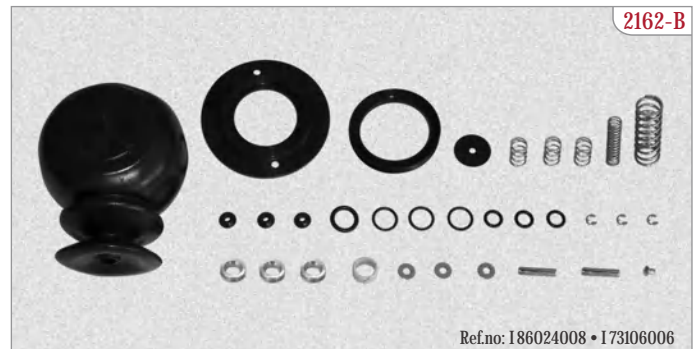

2162-B

Ref.no: 186024008 • 173106006

FOR

SV3111 SV3113 SV3115 SV3118 SV3119 SV3122