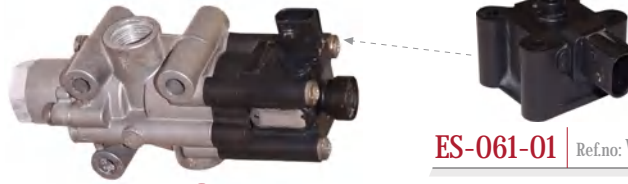

• Technical Details:
24 V • 0,34 A

4

5

6

7

ES-061-01 Ref.no: W 472 890 0174

MAY No	OEMRef. No.	Type	MAY Kit No	Solenoid Kit No	Vehicles
2515-01	W 463 084 010 0	1	2515-A/AB/AC/C	2515-ABB	BPW, SCHMITZ, DAF, GOLDHOFER, SCANIA, KOGEL, KRONE
2515-02	W 463 084 000 0	4	2515-C		BPW, DAF, GOLDHOFER, SCANIA, KAESBÖHRER, FRUEHAUF, MAN, SAUER
2515-03	W 463 084 020 0	2	2515-D		BPW, SCHMITZ, KRONE, HÜFFERMANN, KAESBÖHRER, FRUEHAUF
2515-04	W 463 084 030 0	3	2515-B/BB/BA	2515-BAB	DAF, KÖGEL, KAESBÖHRER,
2515-05	W 463 084 031 0	5	2515-E/EB/EA	2515-EBB	DAF Ref.no: 1518092, KÖGEL, SCANIA
2515-06	W 463 084 041 0	6	2515-E/EB/EA	2515-EBB	KOGEL Ref.no: 6502241, KRONE Ref.no: 515004989
2515-07	W 472 890 080 0	7	2515-F/FA/FB/FBK	2515-FBB	SCANIA Ref.no: 2158373
2515-08	W 463 084 011 0	1	2515-A/AB/AC/C	2515-ABB	DAF Ref.no: 1506107