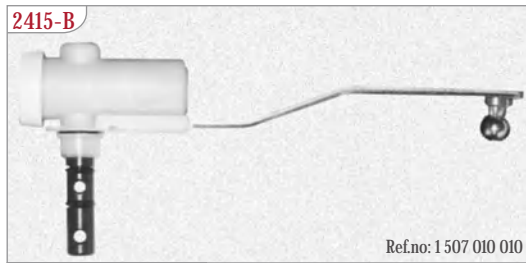

★ Air Outlet Trottled Type

★ Hava Çıkışı Kısımlı Tip

LEVELLING VALVE | KASA KÖRÜK VENTİLİ

FOR

0 500 005 001 • 0 500 005 006 • 0 500 005 012 • 0 500 005 018 • 0 500 005 104 • 0 500 005 002 • 0 500 005 007
0 500 005 014 • 0 500 005 101 • 0 500 005 105 • 0 500 005 003 • 0 500 005 011 • 0 500 005 017 • 0 500 005 102