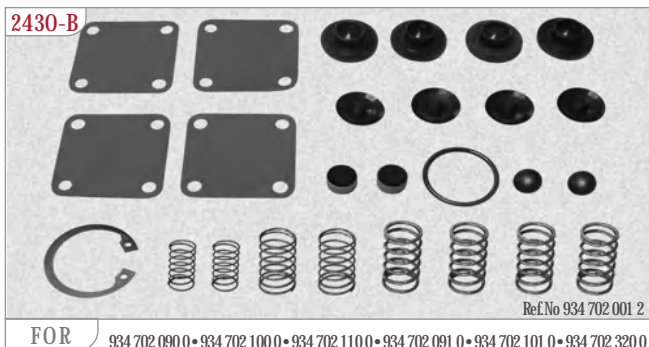

MAY No	OEM Ref. No.	Type	Technical Details	MAY Kit. No.	Vehicles
2430-18	W 934 702 082 0	3	Ports 1=M22x1,5 Ports 21,22,23,24=M16x1,5	2430-B	VOLVO
2430-19	W 934 702 330 0	3	Ports 1=M22x1,5 Ports 21,22,23,24=M16x1,5	2430-A	VOLVO
2430-20	W 934 702 302 0	3	Ports 1=M22x1,5 Ports 21,22,23,24=M16x1,5	2430-G	RENAULT VI
2430-21	W 934 702 100 0	3	Ports 1=M22x1,5 Ports 21,22,23,24=M16x1,5	2430-FA	DAF, FAUN, IRISBUS, IVECO, VOLVO
2430-22	W 934 702 110 0	3	Ports 1=M22x1,5 Ports 21,22,23,24=M16x1,5	2430-B	RENAULT VI
2430-23	W 934 702 053 0 W 934 702 047 0	3	Ports 1=M22x1,5 Ports 11,12,21,22,23,24=M16x1,5	2430-A	VOLVO Refno.8152899
2430-24	W 934 702 090 0	3	Ports 1=M22x1,5 Ports 21,22,23,24=M16x1,5	2430-B	
2430-25	W 934 702 110 0	3	Ports 1=M22x1,5 Ports 21,22,23,24=M16x1,5	2430-B	IVECO Refno.719743
2430-26	W 934 702 000 0	3	Ports 1=M22x1,5 Ports 21,22,23,24=M16x1,5	2430-A	RENAULT Refno. 5000465223
2430-27	W 934 702 390 0	3	Ports 1=M22x1,5 Ports 11,12,21,22,23,24=M16x1,5	2430-B	MAN, MERCEDES, IVECO, VOLVO, BMC
2431-01	W 934 702 221 0	4	Ports 1=M22x1,5 • Ports 11,12=M16x1,5 Ports 21,22,23,24=M16x1,5 • 7 PORT	2431-A	MERCEDES, MAN, NATO
2431-02	W 934 702 210 0	4	Ports 1=M22x1,5 • Ports 11,12=M16x1,5 Ports 21,22,23,24=M16x1,5 • 7 PORT	2431-B	MERCEDES, FAP, IKARBUS
2431-03	W 934 702 223 0	4	Ports 1=M22x1,5 • Ports 11,12=M16x1,5 Ports 21,22,23,24=M16x1,5 • 7 PORT	2431-F	MAN
2431-04	W 934 702 220 0	4	Ports 1=M22x1,5 • Ports 11,12=M16x1,5 Ports 21,22,23,24=M16x1,5 • 7 PORT	2431-B	MERCEDES, NATO
2431-05	W 934 702 240 0	4	Ports 1=M22x1,5 • Ports 11,12=M16x1,5 Ports 21,22,23,24=M16x1,5 • 7 PORT	2431-G	MERCEDES, MAN, NATO
2431-06	W 934 702 191 0	5	Ports 1=M22x1,5 • Ports 11,12=M16x1,5 Ports 21,22,23,24=M16x1,5 • 7 PORT	2431-E	IVECO, DAF
2431-07	W 934 702 192 0	5	Ports 1=M22x1,5 • Ports 11,12=M16x1,5 Ports 21,22,23,24=M16x1,5 • 7 PORT	2431-E	IVECO, DAF
2431-08	W 934 702 260 0	5	All Ports =M22x1,5	2431-E	MERCEDES Ref.no: 002 431 7306 - 002 431 7406 002 431 7806 - 002 431 76 06 • DAF Ref.no: 1518181
2431-09	W 934 702 250 0	5	Ports 1=M22x1,5 • Ports 11,12=M16x1,5 Ports 21,22,23,24=M16x1,5 • 7 PORT	2431-E	MERCEDES, RENAULT IV, LEYLAND, DAF, NATO, IVECO, KÖGEL