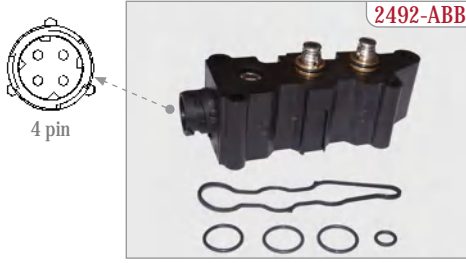

ECAS SOLENOID VALVE | ECAS SELENOİD VENTİL

FOR
472 905 107 0 • 472 905 108 0 • 472 905 109 0 • 472 905 110 0 • 472 905 112 0

FOR
472 905 107 0 • 472 905 108 0 • 472 905 109 0 • 472 905 110 0 • 472 905 112 0