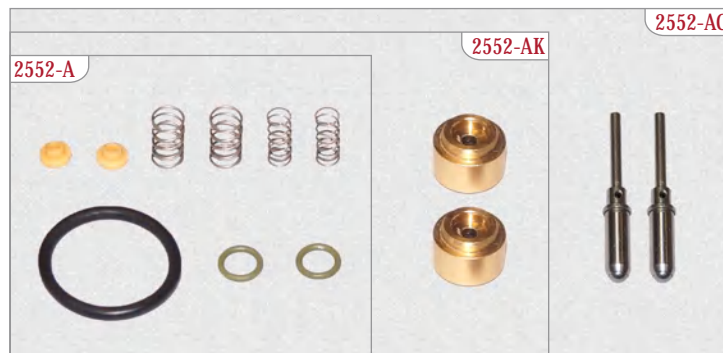

2552-A

2552-AK

2552-AC