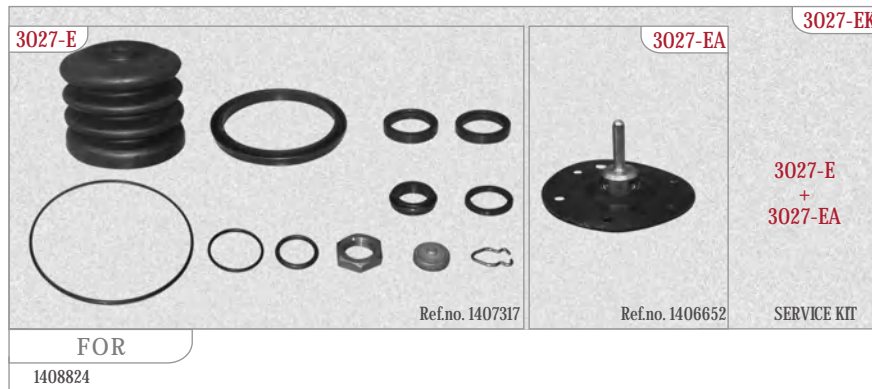

CLUTCH SERVO UNIT | HAVALI DEBRÝAJ MERKEZÝ

3037-01

Ref.no:

• Technical Details:
--

• Vehicle Details:
MITSUBISHI

03
CLUTCH & GEARBOX SYSTEMS
DEBRÝAJ & PANZIMAN SÝSTEMLERÝ

CLUTCH SERVO UNIT | HAVALI DEBRÝAJ MERKEZÝ