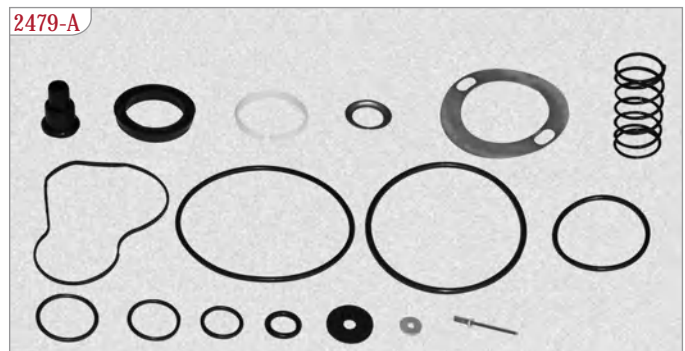

OTHER AVAILABLE REPAIR KITS

Üretilebilir Olan Diðer Tamir Takýmлары

MAY No	OEM Ref. No.	For Units
2401-D	971 002 001 2	971 002 110 0 • 971 002 520 0 • 971 002 549 0 971 002 560 0 • 971 002 610 0
2401-G	971 002 007 2	971 002 000 0 • 971 002 200 0
2401-FA	971 002 924 2	971 002 900 0 • 971 002 902 0
2401-FB	971 002 925 2	971 002 900 0 • 971 002 902 0

! Other available models will be manufactured after order.
Üretimde olan diðer ürünler sipariþinize üretilmektedir.