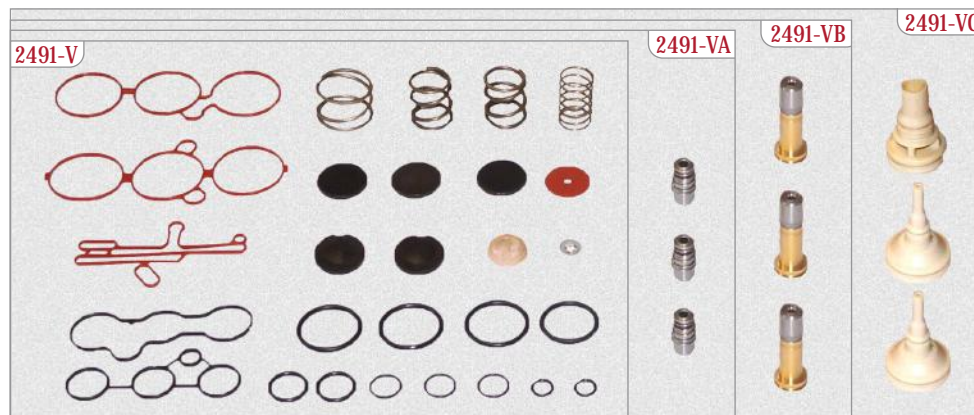

* Bu kit 2491-50, 2491-51, 2491-52 serileri için üretilen ortak servis Kit'idir.

ECAS SOLENOID VALVE | ECAS SELENOİD VENTİL

FOR 472 880 050 0 • 472 880 052 0

FOR 472 880 050 0 • 472 880 052 0
 472 880 060 0 • 472 880 100 0
 472 880 103 0