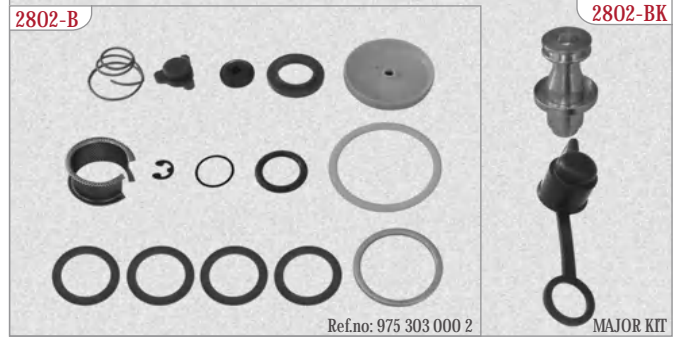

UNLOADER VALVE | HAVA TAHLİYE VALFİ

** 2802-C Servis Kiti, tüm gövdelere uyumludur.

02
AIR DRYER & DRAIN SYSTEMS
HAVA KURUTUCU & TAHLİYE SİSTEMLERİ

UNLOADER VALVE | HAVA TAHLİYE VALFİ

2803-01 | Ref.no: W 475 304 204 0