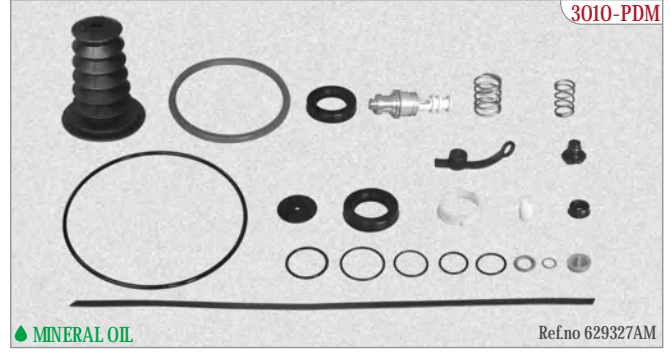

CLUTCH SERVO UNIT | HAVALI DEBRİYAJ MERKEZİ

OTHER AVAILABLE REPAIR KITS

Üretilebilir Olan Diğer Tamir Takımları

MAY No	OEMRef. No.	FOR
3010-CA	625283AM	550466
3010-LA	628477AM	85102141
3010-MA	628306AM	1443526
3010-MB	628368AM	81 30725 6097
3010-NA	626732AM	5001 843 782
3010-NB	626731AM	5001 843 793
3010-PA	626734AM	5001 843 798
3010-PC	631141AM	5001 871 326
3010-GA	622427AM	81 30725 6061

! Other available models will be manufactured after order.
Üretimde olan diğer ürünler sipariş üzerine üretilmektedir.

◆ BRAKE FLUID (DOT3, DOT4 or SAE J1703)

◆ MINERAL OIL (PENTOSIN, CHF11S)