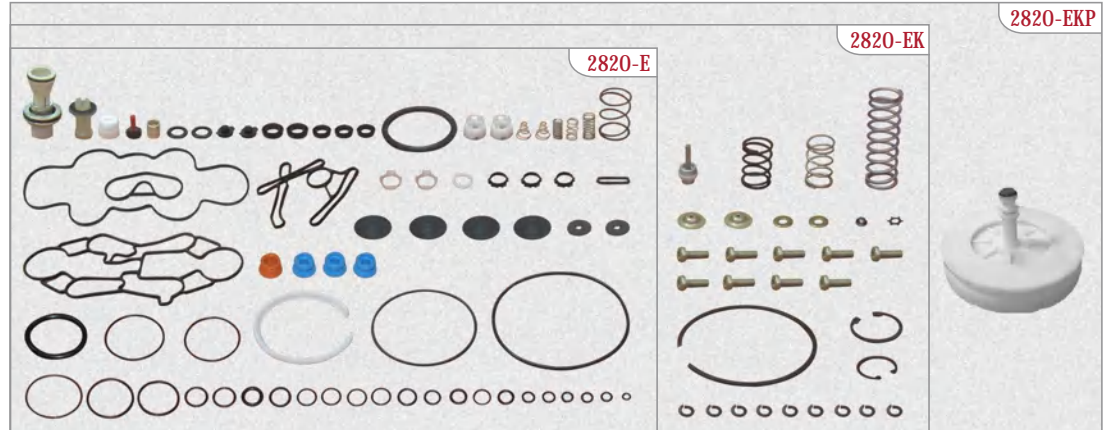

AIR PROCESSING UNIT | HAVA İPİLEME MERKEZİ

02
AIR DRYER & DRAIN SYSTEMS
HAVA KURUTUCU & TAHLIYE SİSTEMLERİ

DAF