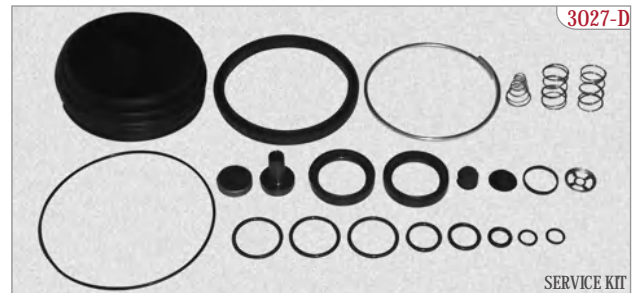

FOR

VG 3361

FOR

VG 3364

CLUTCH SERVO UNIT | HAVALI DEBRİyaj MERKEZİ

MAY No	OEM Ref. No.	Type	MAY Kit. No.	Vehicles
3027-01	KN 1424371	1	3027-A/B/C/D	IVECO Ref.no: 98438178
3027-02	KN 1408824	2	3027-E/EA/EK	IVECO Ref.no: 61596333