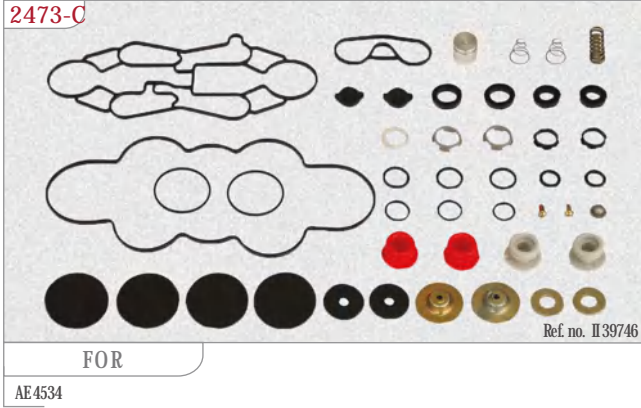

FOUR CIRCUIT PROTECTION VALVE | DÖRTLÜ DAĐITICI VENTÝLÝ