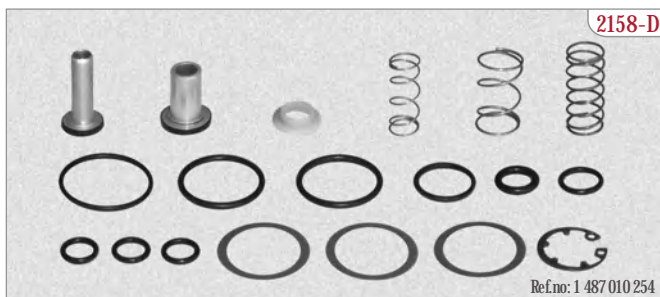

FOR
0 481 016 601 • 0 481 016 702 • 0 481 016 703