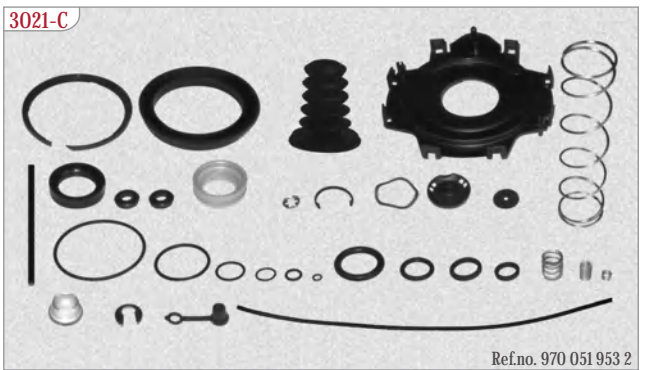

FOR

970 051 303 0