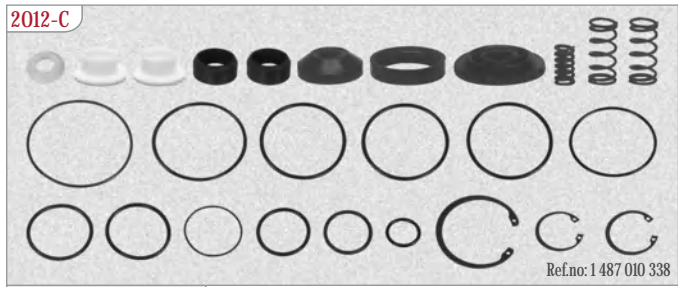

2012-D

2012-E

2012-C

Ref.no: 1487 010 338

FOR

0 481 064 105 0 481 064 115