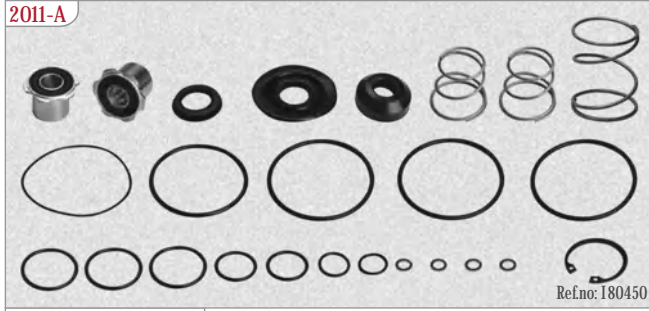

FOOT BRAKE VALVE | FREN PEDAL MERKEZİ

FOR

MB 4630 • MB 4674 • MB 4683 • MB 4804 • MB 4673 • MB 4679 • MB 4803 • MB 4822