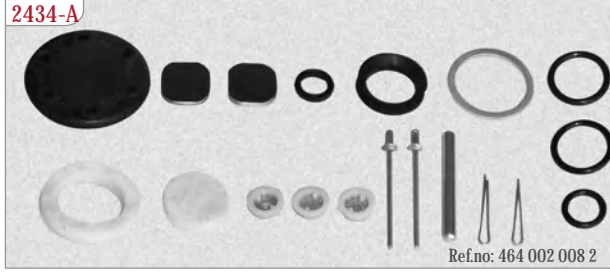

LEVELLING VALVE | KASA KÖRÜK VENTİLİ

CONNECTION RODS | BAĞLANTI ÇUBUKLARI

MAY No	Length (L)
3523-A	190 mm
3523-B	260 mm
3523-C	300 mm
3523-D	325 mm

MAY No	Length (L)
3523-E	190 mm
3523-F	260 mm
3523-G	300 mm
3523-H	325 mm

OTHER AVAILABLE REPAIR KITS

Üretilebilir Olan Diğer Tamir Takımları

MAY No	OEM Ref. No.	For Units
2434-F	464 002 002 2	464 002 300 0 to 464 002 309 0 • 464 002 317 0 to 464 002 329 0 464 002 331 0 464 002 334 0 • 464 002 361 0 to 464 002 401 0
2434-G	464 002 006 2	464 002 420 0
2434-H	464 002 007 2	464 002 512 0 464 002 515 0 • 464 002 560 0
2434-K	464 002 000 2	464 002 000 0 to 464 002 126 0

! Other available models will be manufactured after order.
Üretimde olan diğer ürünler sipariş üzerine üretilmektedir.