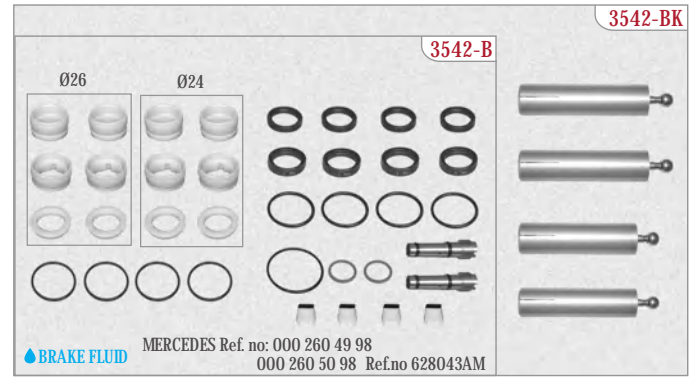

GEAR LEVEL ACTUATOR | PANZIMAN ATLATMA MERKEZÝ