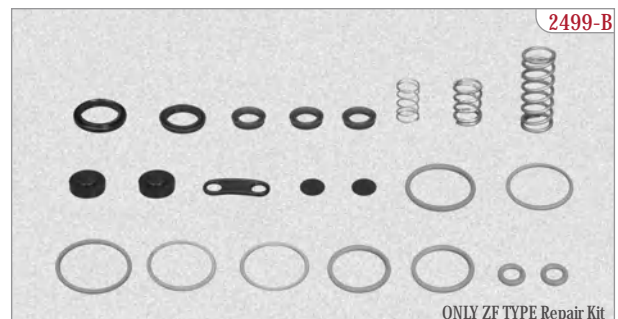

MAY No	OEM Ref. No.	Type	Technical Details	MAY Kit No	Vehicles
2499-01	W 463 063 002 0	1	Port 1=M22x1,5 • Ports 21,22=Ø5 • Port 41=M10x1	2499-A/B	MERCEDES Ref.no: 001 260 06 57 ZF Ref.no: 0501 204 595 • DAF Ref.no:1518090
2499-02	W 463 063 003 0	2	Port 1=M22x1,5 • Ports 21,22=Ø5 • Port 41=M10x1	2499-A/B	MERCEDES Ref.no: 001 260 31 57 • ZF Ref.no: 0501 204 597