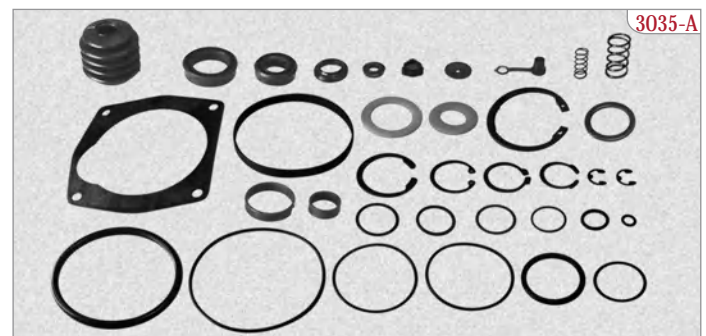

CLUTCH SERVO UNIT | HAVALI DEBRİYAJ MERKEZİ

MAY No	OEMRef. No.	Type	Technical Details	MAY Kit. No.	Vehicles
3007-01	KN VG 3208	1	Stroke 84 mm	3007-A	MAN Ref. no: 81307256031
3007-02	KN VG 3213	1	Stroke 64 mm	3007-B	MAN, IVECO, VOLVO, DAF
3007-03	KN VG 3264	2	Stroke 77.5 mm	3007-C/CK	DAF-LEYLAND, IRISBUS, IVECO STRALIS
3007-04	KN VG 3269	2	Stroke 77.5 mm	3007-C/CK	DAF-LEYLAND, IVECO STRALIS
3007-05	KN VG 3261	3	Stroke 85 mm	3007-D/DK	MAN, MERCEDES
3007-06	KN VG 3228	1	Stroke 85 mm	3007-A	MAN
3007-07	KN VG 3229	1	Stroke 60 mm	3007-AB	MAN Ref. no: 81307256053
3007-08	KN VG 3238	1	Stroke 64 mm	3007-E/EA	TATRA 420-815
3007-09	KN VG 3239	1	Stroke 84 mm	3007-E/EA	TATRA 430
3007-10	KN VG 3268	1	Stroke 84 mm	3007-A/AB	MAZ
3007-11	KN VG 3275	1	Stroke 64 mm	3007-B	
3007-12	KN VG 3276	3	Stroke 85 mm	3007-D/DK	IRISBUS
3007-13	KN VG 3283	1	Stroke 64 mm	3007-F	
3007-14	KN VG 3284	1	Stroke 84 mm	3007-F	
3007-15	KN VG 3215	1	Stroke 50 mm	3007-B	
3007-16	KN VG 3217	1	Stroke 50 mm	3007-B	
3007-17	KN VG 3221	2	Stroke 84 mm	3007-C/CK	IVECO
3007-18	KN VG 3227	2	Stroke 50 mm	3007-C/CK	DAF-LEYLAND
3007-19	KN VG 3231	1	Stroke 85 mm	3007-B	MAN
3007-20	KN VG 3235	2	Stroke 77.5 mm	3007-C/CK	
3007-21	KN VG 3279	1	Stroke 84 mm	3007-B	
3007-22	KN VG 3281	3	Stroke 44 mm	3007-D/DK	
3007-23	KN VG 3288	2	Stroke 77.5 mm	3007-C/CK	IVECO
3007-24	KN VG 3289	2	Stroke 77.5 mm	3007-C/CK	IVECO STRALIS Ref.no: 41035647
3007-25	KN VG 3286	4	Stroke 78 mm	3007-G/GK	IVECO, IRISBUS
3007-26	KN VG 3287	4	Stroke 78 mm	3007-G/GK	IVECO Ref.no: 41035640 • 41035649