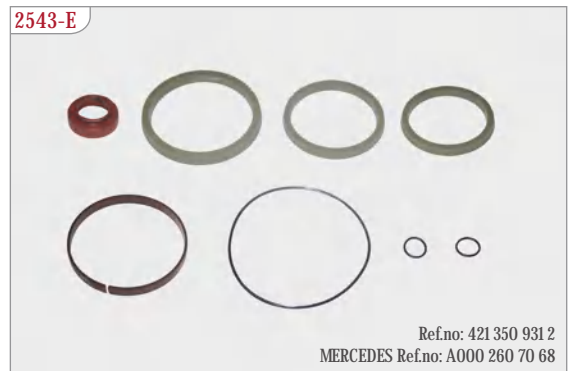

3 POSITION CYLINDER VALVE | 3 POZİSYONLU PANZIMAN VENTİLİ