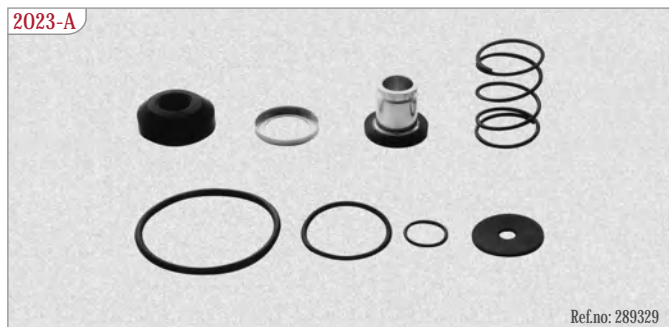

FOOT BRAKE VALVE | FREN PEDAL MERKEZİ

1

2

3

4

MAY No	OEMRef. No.	Type	Technical Details	MAY Kit. No.	Vehicles
2013-01	BDX KY 1396.1	4	MAX 8 BAR	2013-A/AK	SCANIA
2022-01	BDX 277863	1	E3 TYPE	2022-A	CHRYSLER, INTERNATIONAL
2022-02	BDX 278998	1	E3 TYPE	2022-A	CHRYSLER, INTERNATIONAL
2022-03	BDX 229500	1	E2 TYPE	2022-A	CHRYSLER, INTERNATIONAL
2022-04	BDX 229501	1	E2 TYPE	2022-A	CHRYSLER, INTERNATIONAL
2023-01	BDX 286171	2	E6 TYPE	2023-A	CHRYSLER, CAT
2025-01	BDX 286771	3	E7 TYPE	2025-A	CHRYSLER INTERNATIONAL
2025-02	BDX 286773	3	E7 TYPE	2025-A	CHRYSLER INTERNATIONAL