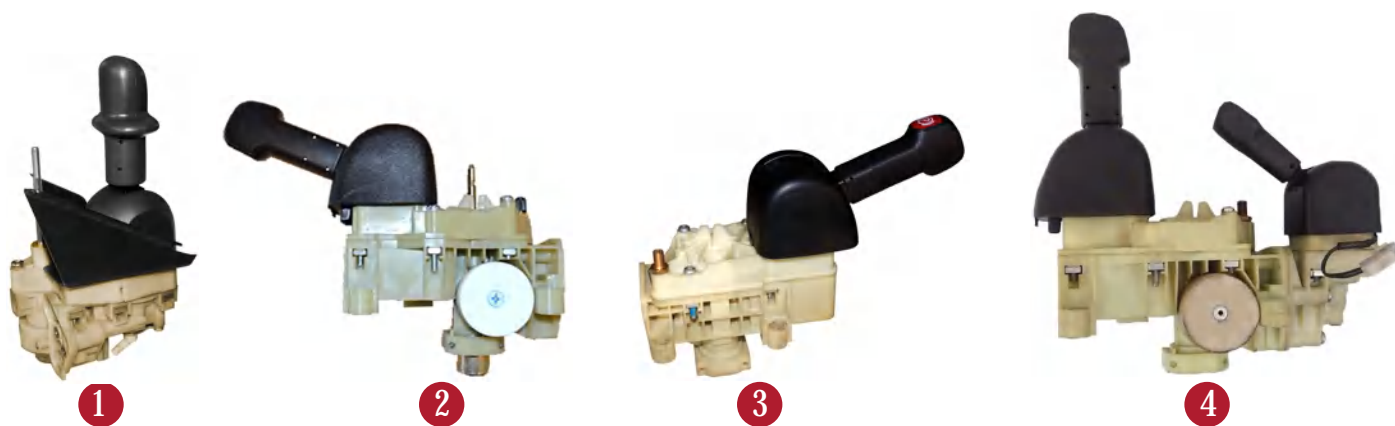

HAND BRAKE VALVE | EL FREN MERKEZİ