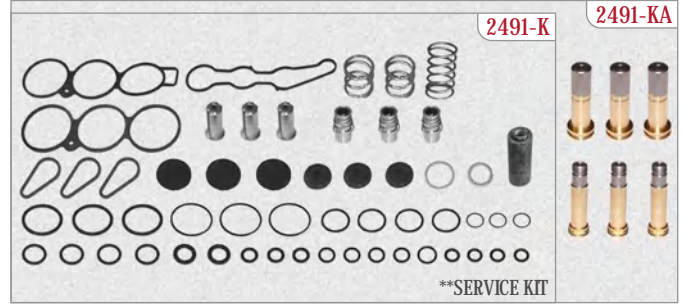

SILENCER

SL-005 | Ref.no: W 432 407 060 0

ECAS SOLENOID VALVE | ECAS SELENOİD VENTİLİ

ECAS SOLENOID VALVE | ECAS SELENOİD VENTİL

FOR 472 900 056 0 • 472 900 059 0 • 472 900 110 0

**2491-K / KA SERVICE KIT to be used in all 2491... series
 Bu Tamir Takımı 2491... serilerinin tamamında kullanılabilecek ortak SERVİS TAMİR TAKIMIDIR.