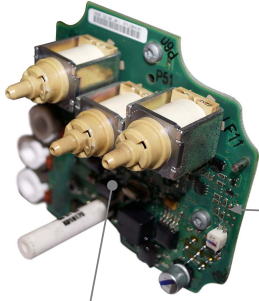

AIR PROCESSING UNIT | HAVA İŞLEME MERKEZİ

02
AIR DRYER & DRAIN SYSTEMS
HAVA KURUTUCU & TAHLİYE SİSTEMLERİ

2825-01-A
ELECTRONIC CARD
ELEKTRONİK KART