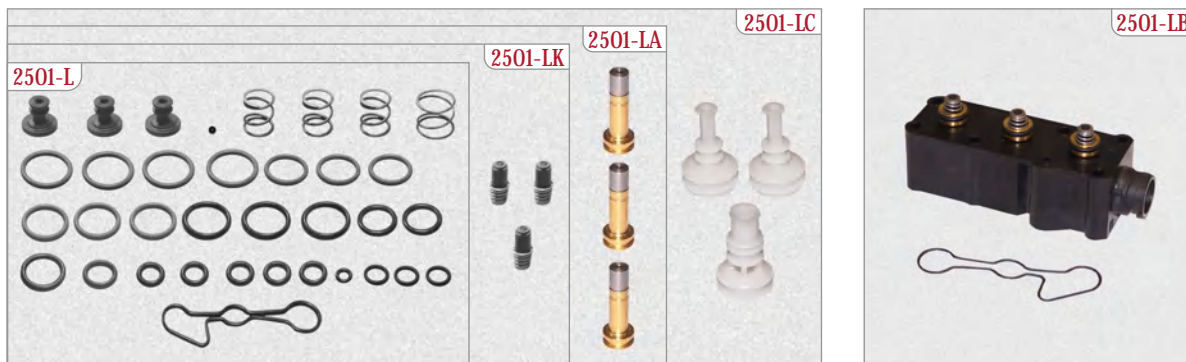

ECAS SOLENOID VALVE | ECAS SELENOİD VENTİLİ