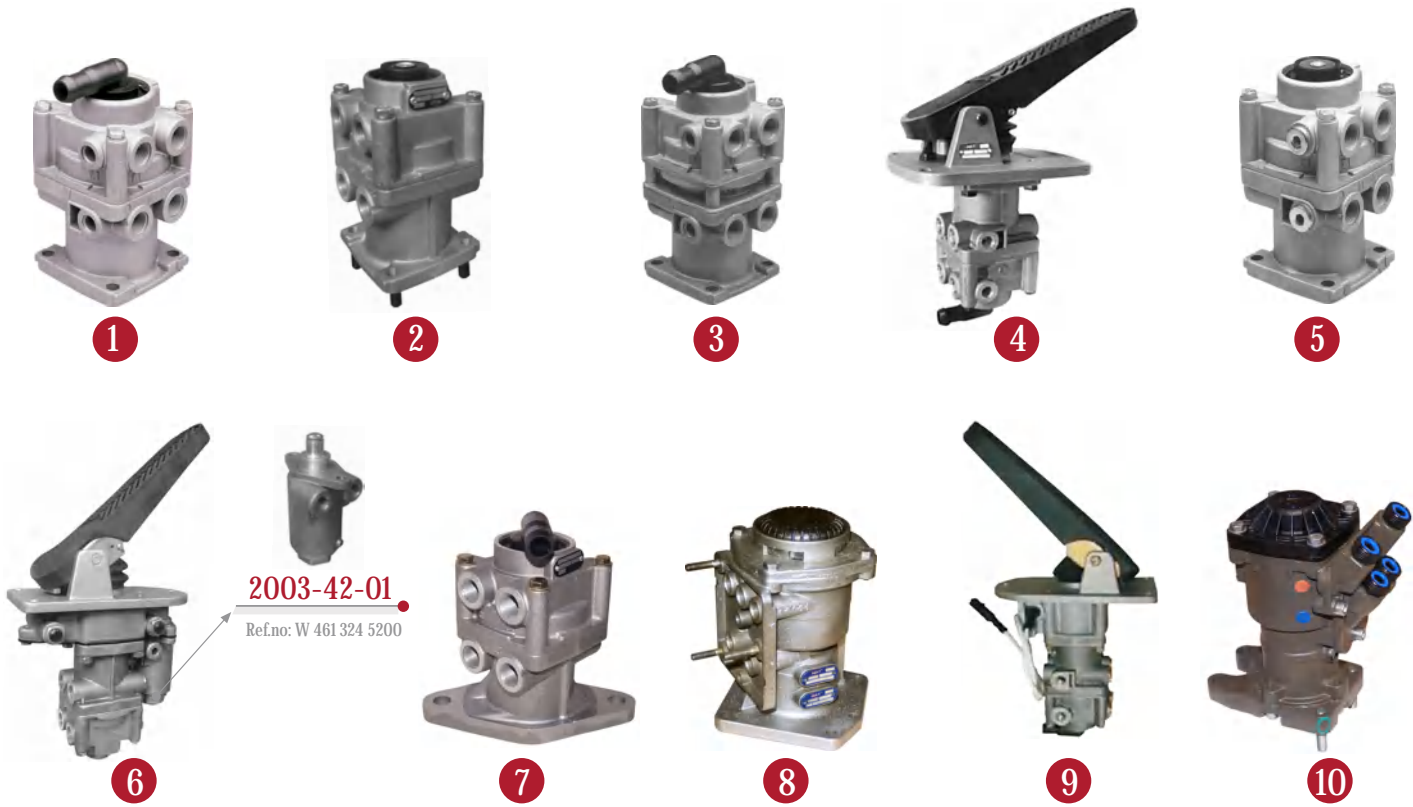

FOOT BRAKE VALVE | FREN PEDAL MERKEZİ

MAY No	OEM Ref. No.	Type	Technical Details	MAY Kit. No.	Vehicles
2003-01	W 461 315 008 0	1	Ports=8xM16x1,5	2003-A/AC	MERCEDES, ERF, IVECO, LEYLAND-DAF, SCANIA, VOLVO
2003-02	W 461 315 012 0	5	Ports=8xM16x1,5 • Ports21,22=Closed	2003-B	DAF
2003-03	W 461 319 008 0	3	Ports=8xM16x1,5 • 2xM16x1,5	2003-D	MERCEDES, LEYLAND-DAF
2003-04	W 461 315 042 0	1	Ports=8xM16x1,5 • 2xM12x1,5 • 4=M12x1,5	2003-C	VOLVO F10, F12, FH12, FH16 Series
2003-05	W 461 315 491 0	1	Ports=4xM16x1,5	2003-L	MERCEDES Ref.no: A002 431 6505
2003-06	W 461 315 036 0	2	Ports=4xM16x1,5	2003-A/AC	MERCEDES
2003-09	W 461 315 004 0	1	Ports=4xM16x1,5 • 2xM12x1,5	2003-A/AC	MERCEDES Ref.no: 002 431 5405
2003-10	W 461 315 017 0	5	All Ports=M16x1,5	2003-B	DAF Ref.no: 0375188
2003-11	W 461 315 150 0	1	Ports=4xM16x1,5	2003-A/AC 2003-L	RENAULT Ref.no: 5021170167-5000877131-5010056341
2003-12	W 461 315 161 0	1	Ports=8x3/8" 18 NPFT	2003-A/AC 2003-L	VOLVO
2003-13	W 461 315 482 0	5	Ports=4xM16x1,5 • 2xM12x1,5	2003-B	DAF Ref.no: 0698487
2003-14	W 461 315 495 0	5	Ports=4xM16x1,5 • 2xM12x1,5 • Exhaust: M22x1,5	2003-L	DENNIS Ref.no: 6518471 • DAF Ref.no: 1518066
2003-15	W 461 315 497 0	5	Ports=4xM16x1,5 • 2xM12x1,5	2003-L	DAF, RENAULT, VOLVO, DENNIS
2003-16	W 461 315 180 0	8	MAX 9 BAR	2003-H/HK	SCANIA 4 Series Ref.no: 132 4663
2003-17	W 461 319 018 0	3	Ports=8xM16x1,5 • 2xM12x1,5	2003-D	MERCEDES, LEYLAND-DAF
2003-18	W 461 319 028 0	3	Ports=8xM16x1,5	2003-D	MERCEDES, STEYR
2003-19	W 461 319 032 0	3	Ports=8xM16x1,5	2003-K	MERCEDES Ref.no: 002 431 9305
2003-42	W 461 324 016 0	6	Ports=4xM16x1,5 • 2xM12x1,5 • 2xM12x1,5	2003-A/AC	VOLVO Ref.no: 1193173 • DAF Ref.no: 1517913
2003-30	W 461 315 019 0	5	Ports=8xM16x1,5 • Ports21,22=Closed	2003-L	DAF Ref.no: 0592987 - 0375187 - 0092073 - 385759 RENAULT Ref.no: 1910231