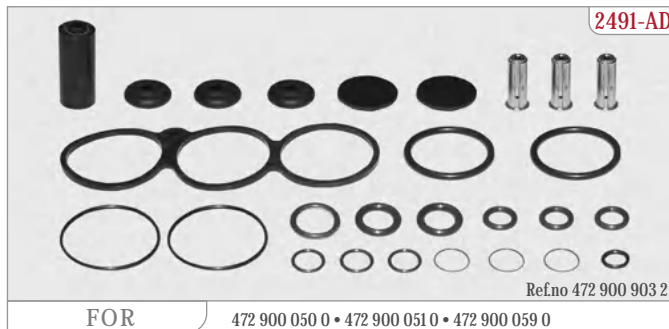

ECAS SOLENOID VALVE | ECAS SELENOİD VENTİL