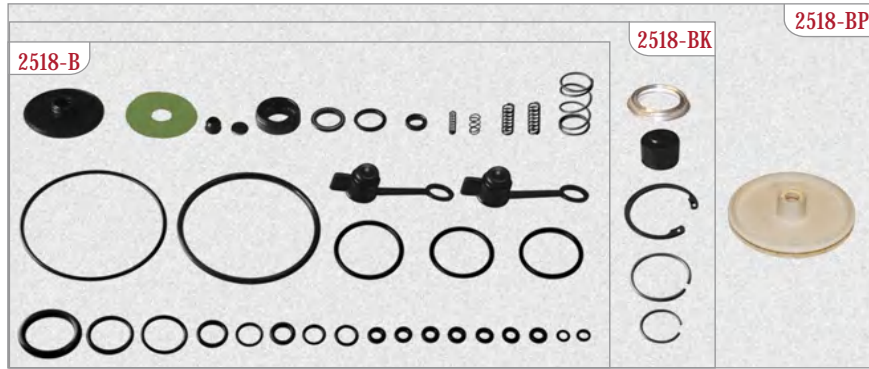

AUTOMATIC SENSING VALVE | OTOMATİK Dengeleyici Ventili