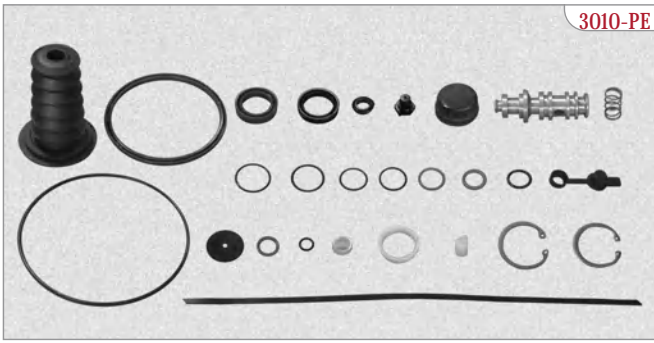

CLUTCH SERVO UNIT | HAVALI DEBRİYAJ MERKEZİ

OTHER AVAILABLE REPAIR KITS

Üretilebilir Olan Diğer Tamir Takımları

MAY No	OEMRef. No.	FOR
3010-CA	625283AM	550466
3010-LA	628477AM	85102141
3010-MA	628306AM	1443526
3010-MB	628368AM	81 30725 6097
3010-NA	626732AM	5001 843 782
3010-NB	626731AM	5001 843 793
3010-PA	626734AM	5001 843 798
3010-PC	631141AM	5001 871 326
3010-GA	622427AM	81 30725 6061

! Other available models will be manufactured after order.
Üretimde olan diğer ürünler sipariş üzerine üretilmektedir.

◆ BRAKE FLUID (DOT3, DOT4 or SAE J1703)

◆ MINERAL OIL (PENTOSIN, CHF11S)