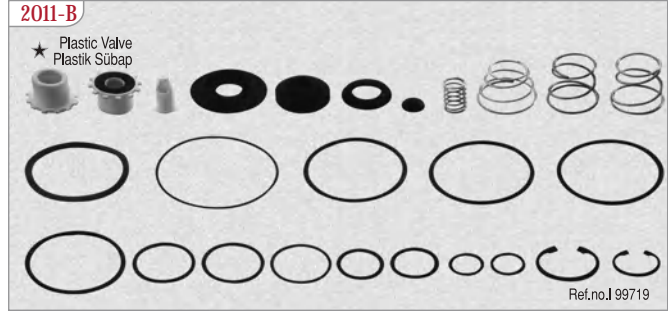

FOOT BRAKE VALVE | FREN PEDAL MERKEZİ

FOR

MB 4630 • MB 4674 • MB 4683 • MB 4804 • MB 4673 • MB 4679 • MB 4803 • MB 4822

FOR

MB 4690

FOR

MB 4673 • MB 4674 • MB 4803 • MB 4804 • MB 4679 • MB 4683 • MB 4822

2011-CK

FOR

MB 4643 • MB 4694

FOR

MB 4815 MB 4820 MB 4821

OTHER AVAILABLE REPAIR KITS

Üretilebilir Olan Diğer Tamir Takımları

MAY No	OEM Ref. No.	For Units
2010-C	I 59347	MB 4414 • MB 4421 • MB 4425 • MB 4428 • MB 4429
2010-D	I 55719	MB 4419
2011-E	I 83121	MB 4630
2011-F	I 83842	MB 4636
2011-L		MB 4653

! Other available models will be manufactured after order.
Üretimde olan diğer ürünler sipariş üzerine üretilmektedir.