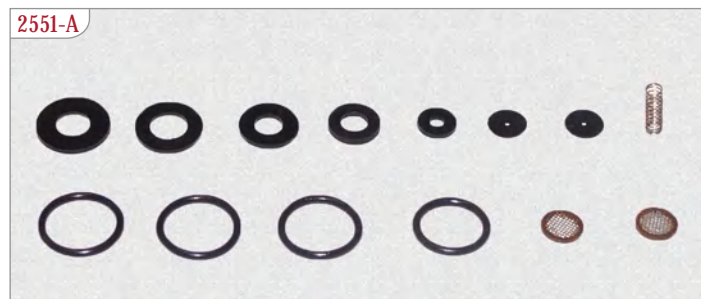

DIRECTIONAL CONTROL VALVE | YÖNLENDİRİCİ VALF

2551-01 | Ref.no: 5000 789 615

• Vehicle Details:
RENAULT Ref.no: 5000 789 615

DIRECTIONAL CONTROL VALVE | YÖNLENDİRİCİ VALF

MAY No	OEM Ref. No.	Type	Technical Details	MAY Kit. No.	Vehicles
2439-01	W 463 013 112 0	1	MAX 10 BAR • 37,90 mm length	2439-A/AK	MERCEDES, IVECO, NEOPLAN
2439-02	W 463 013 114 0	2	MAX 10 BAR • 95,60 mm length	2439-A/AK	MERCEDES Ref.no: 000 434 2401, VOLVO
2439-03	W 463 013 110 0	3	MAX 10 BAR • 46,90 mm length	2439-A/AK	MERCEDES, MAN, SCANIA, NEOPLAN, SETRA, STEYR
2439-04	W 463 013 200 0	4	MAX 10 BAR • 41,0 mm length	2439-A/AK	MERCEDES Ref.no: 000 434 3801
2439-05	W 463 013 210 0	5	MAX 10 BAR • 37,90 mm length	2439-A/AK	MERCEDES, DAF, NATO
2439-06	W 463 037 001 0	6	All Ports=M10x1	2439-B	NATO, LIEBHERR, MERCEDES Ref.no: 001 997 9136 • DAF Ref.no: 1518085
2439-07	W 463 037 004 0	7	All Ports=M10x1	2439-B	IVECO
2439-08	W 463 079 003 0	8	MAX 8 BAR • All Ports=M10x1	2439-C/CK	RENAULT Ref.no: 5010 244 261
2439-09	W 463 079 002 0	8	MAX 10 BAR • All Ports=M10x1	2439-C/CK	RENAULT VI PREMIUM
2439-10	W 463 013 116 0	4	MAX 10 BAR • All Ports=M12x1,5	2439-A/AK	EVOBUS Ref.no: A0012609157 • IVECO Ref.no: 04604222/04782794/61232936 RENAULT Ref.no: 5000786419 • SCANIA Ref.no: 0340978-1934904
2439-11	W 463 013 122 0	9	MAX 8,5 BAR • All Ports=M12x1,5	2439-A/AK	MAN Ref.no: 81516406007 • RENAULT Ref.no: 502171220 VOLVO Ref.no: 1326521