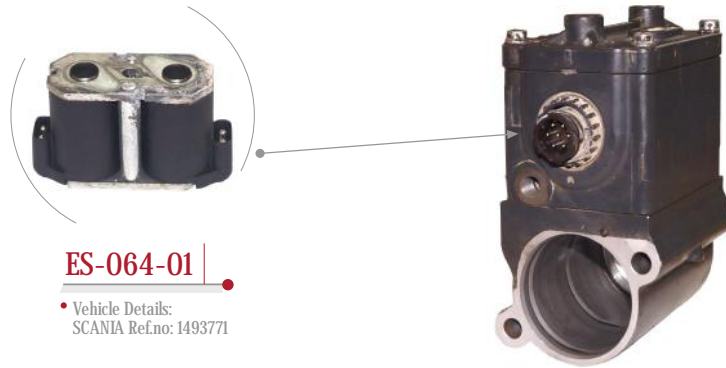

GEARBOX VALVE | PÁNŽIMAN VENTÝLÝ