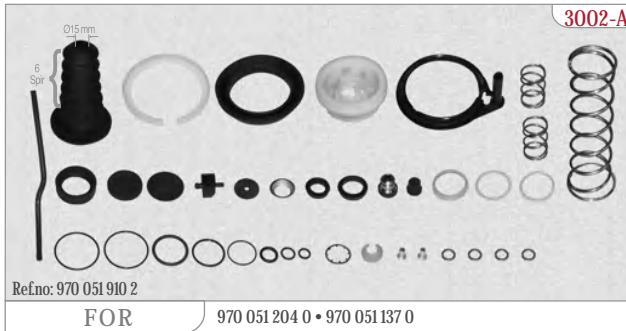

CLUTCH SERVO UNIT | HAVALI DEBRİYAJ MERKEZİ

MAY No	OEM Ref. No.	Type	Technical Details	MAY Kit. No.	Vehicles
3002-11	W 970 051 206 0	4	Stroke 26 mm	3002-F/FA	DAF Ref.no: 1506461
3002-12	W 970 051 210 0	4	Stroke 26 mm	3002-FB	LEYLAND-DAF Ref.no: 197539 • MERCEDES EVOBUS Ref.no: 8.285.379.000 NEOPLAN Ref.no: 0403.20210/11009899
3002-13	W 970 051 220 0	4	Stroke 26 mm	3002-FA	DAF Ref.no: 1506463/97539 • EVOBUS Ref.no: 8.285.379.000/8.383.332.000.B NEOPLAN Ref.no: 0403.202.10/11009899
3002-14	W 970 051 226 0	4	Stroke 78 mm	3002-F	VOLVO FL Ref.no: 20812661 • 20757134
3002-15	W 970 051 110 0	1A	Stroke 85 mm	3002-B	MAN Ref.no: 81307256014
3003-01	W 970 051 151 0	3	Stroke 65 mm	3003-A	DAF Ref.no: 1518250 • MERCEDES DAIMLER Ref.no: 0002950818
3003-02	W 970 051 162 0	3	Stroke 65 mm	3003-A	DAF Ref.no: 1505261 • MERCEDES DAIMLER Ref.no: 0002951018