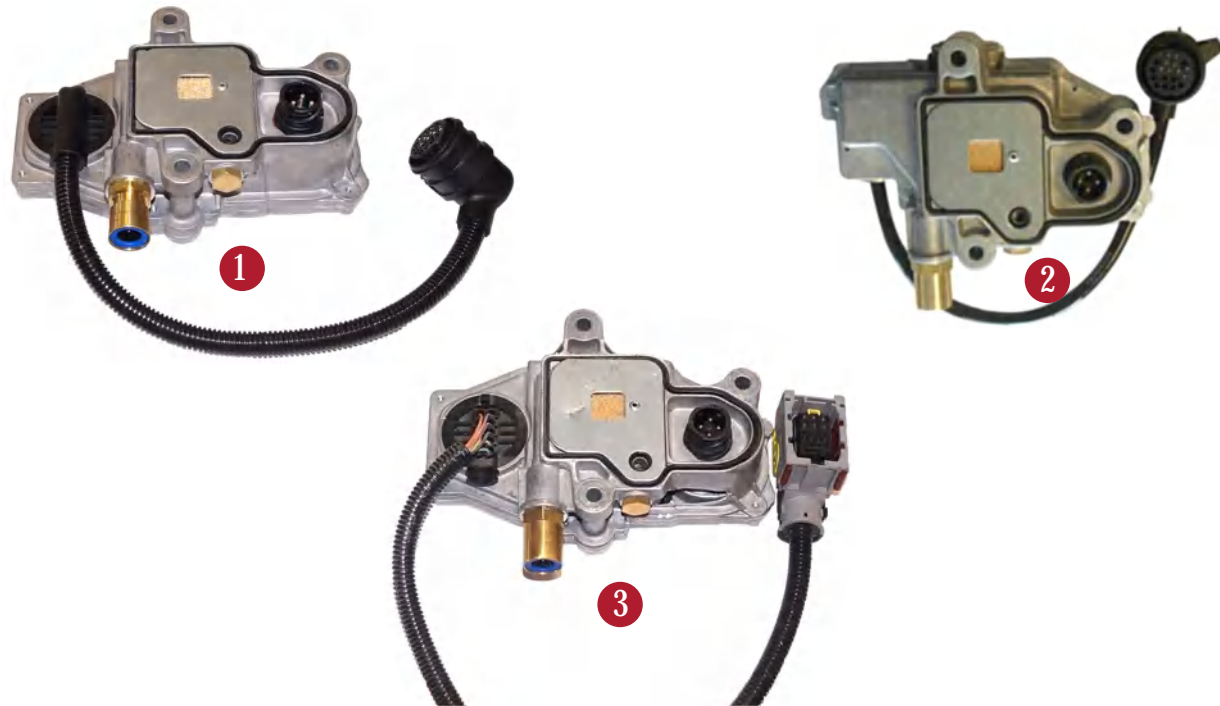

CLUTCH ACTUATOR | ELEKTRÝKLÝ DEBRÝAJ MERKEZÝ

03
CLUTCH & GEARBOX SYSTEMS
DEBRÝAJ & PANZIMAN SÝSTEMLERÝ

MAY No	OEM Ref. No.	Type	MAY Kit. No.	Solenoid Kit. No.	Vehicles
3042-01		1	3042-A/AK	3042-AKB/AB/AD 3042-ABB/CB/CBB/F	RENAULT Ref.no: 7422 327063 • VOLVO Ref.no: 22327063 • 21710522 • 21965253
3042-02		2	3042-B/BK	3042-BKB/AB/AD 3042-ABB/CB/CBB/F	VOLVO Ref.no: 21206430
NEW 3042-03		3	3042-A/AK	3042-AKB/AB/AD 3042-ABB/CB/CBB/F	VOLVO Ref.no: 21965284 • 22327072 • RENAULT Ref.no: 7421965284 • 7422327072