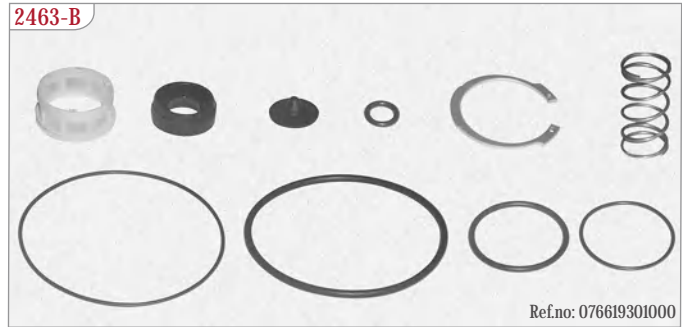

2463-B

Ref.no: 076619301000

Ref.no: 076664003000

Ref. no. 76662903