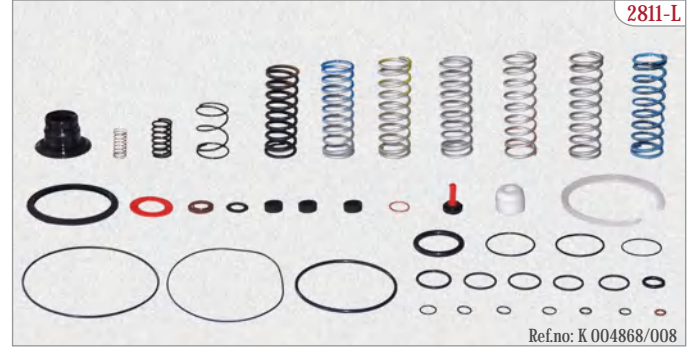

AIR DRYER VALVE | KURUTUCULU TAHLİYE VALFİ

02
AIR DRYER & DRAIN SYSTEMS
HAVA KURUTUCU & TAHLİYE SİSTEMLERİ

OTHER AVAILABLE REPAIR KITS

Üretilebilir Olan Diğer Tamir Takımları

MAY No	OEMRef. No.
2811-BA	I 87918
2811-BC	I 87919
2811-FA	II 362480061
2811-K	II 36248/008
2811-KA	II 36249/008
2811-N	II 19366/008

! Other available models will be manufactured after order.
Üretimde olan diğer ürünler sipariş üzerine üretilmektedir.