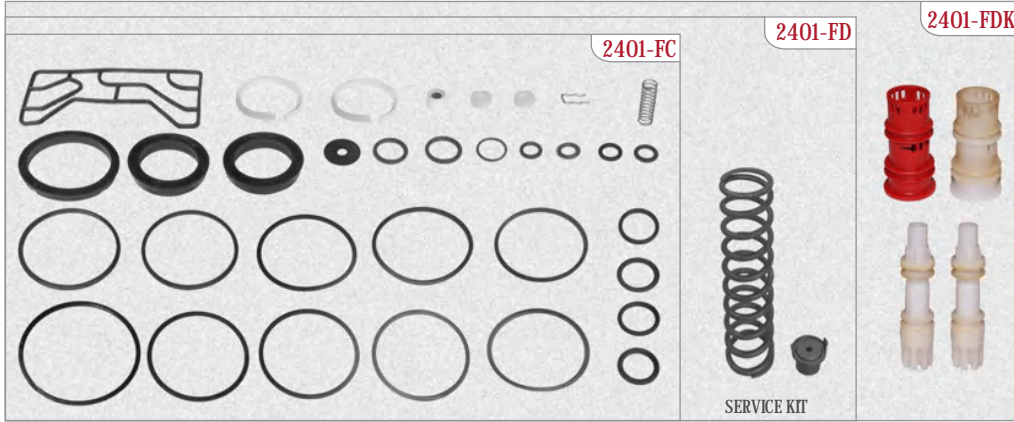

RELAY EMERGENCY VALVE | ACÝL DURUM VALFÝ

FOR

971 002 151 0 • 971 002 152 0 • 971 002 153 0

FOR

971 002 000 0 • 971 002 200 0

OTHER AVAILABLE REPAIR KITS

Üretilebilir Olan Diðer Tamir Takýmлары

MAY No	OEM Ref. No.	For Units
2401-D	971 002 001 2	971 002 110 0 • 971 002 520 0 • 971 002 549 0 971 002 560 0 • 971 002 610 0
2401-G	971 002 007 2	971 002 000 0 • 971 002 200 0
2401-FA	971 002 924 2	971 002 900 0 • 971 002 902 0
2401-FB	971 002 925 2	971 002 900 0 • 971 002 902 0