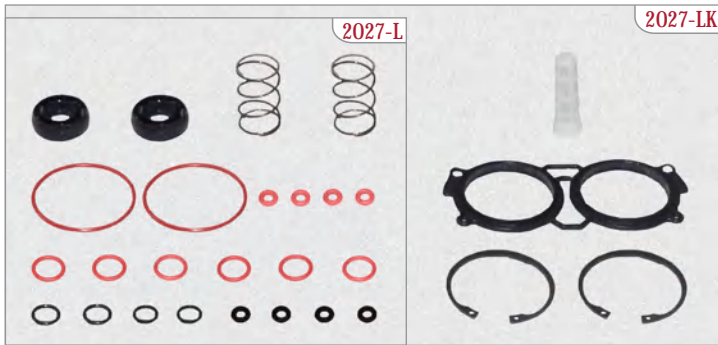

EBS DOUBLE CHANNEL MODULE | EBS ÇİFT YÖNLÜ KANAL MODÜLÜ