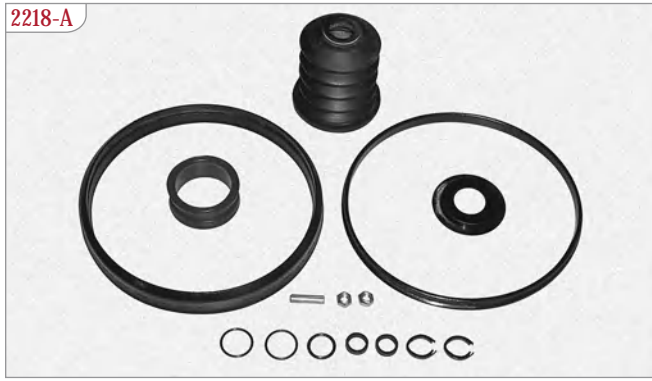

TRISTOP SPRING BRAKE ACTUATOR | FREN KÖRÜDÜ