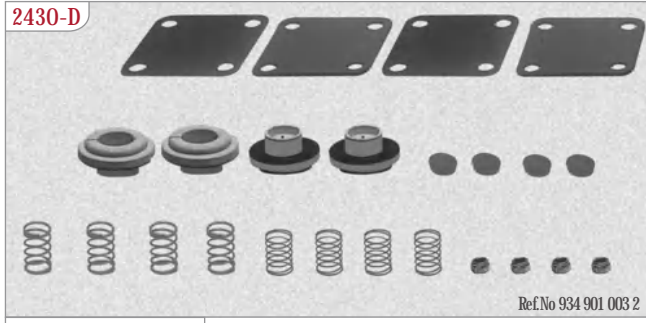

FOUR CIRCUIT PROTECTION VALVE | DÖRTLÜ DAĐITICI VENTİLİ

FOR

934 702 083 0