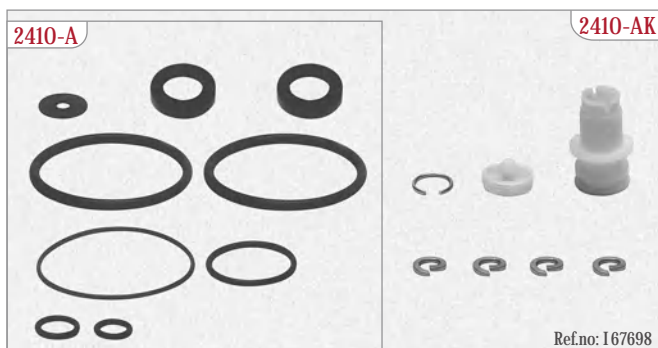

5

MAY No	OEM Ref. No.	Type	Technical Details	MAY Kit. No.	Vehicles
2404-01	KN RE 1105	1	All Ports=M22x1,5	2404-A/AK	MAN, RENAULT, IKARUS
2404-02	KN RE 1115	1	Ports 1=M22x1,5 • Ports 2, 4=M16x1,5	2404-A/AK	DAF-LEYLAND, MERCEDES
2404-03	KN RE 1121	1	Ports 1=M22x1,5 • Ports 2, 4=M16x1,5	2404-A/AK	DAF-LEYLAND, RENAULT, MAN, NEOPLAN
2404-04	KN RE 1110	1	All Ports= M22x1,5=M22x1,5	2404-A/AK	IKARUS, IRISBUS, IVECO, MAN, RENAULT
2406-01	W 473 017 030 0	2	All Ports=M22x1,5	2406-A/AK	DAF, DIMETAL
2406-02	W 473 017 001 0	3	All Ports=M22x1,5	2406-A/AK	MAN, MERCEDES, NEOPLAN, IVECO, FAUN, NATO
2406-03	W 473 017 000 0	2	All Ports=M22x1,5	2406-A/AK	MAN, MERCEDES, IVECO, FAUN, NATO, SETRA
2406-04	W 473 017 004 0	2	All Ports=M22x1,5	2406-A/AK	MAN, MERCEDES, IVECO, FAUN, NATO, RENAULT
2406-05	W 473 017 007 0	2	All Ports=M22x1,5 • 10 Bar	2406-A/AK	
2410-01	KN RE 2220/2221	4	MAX 10 BAR	2410-A/AK	MERCEDES, MAN, DAF, VOLVO
2484-01	KN RE 2225	5	Ports 1-2=M22x1,5 • Ports 4=M14x1,5	2484-A	DAF-LEYLAND