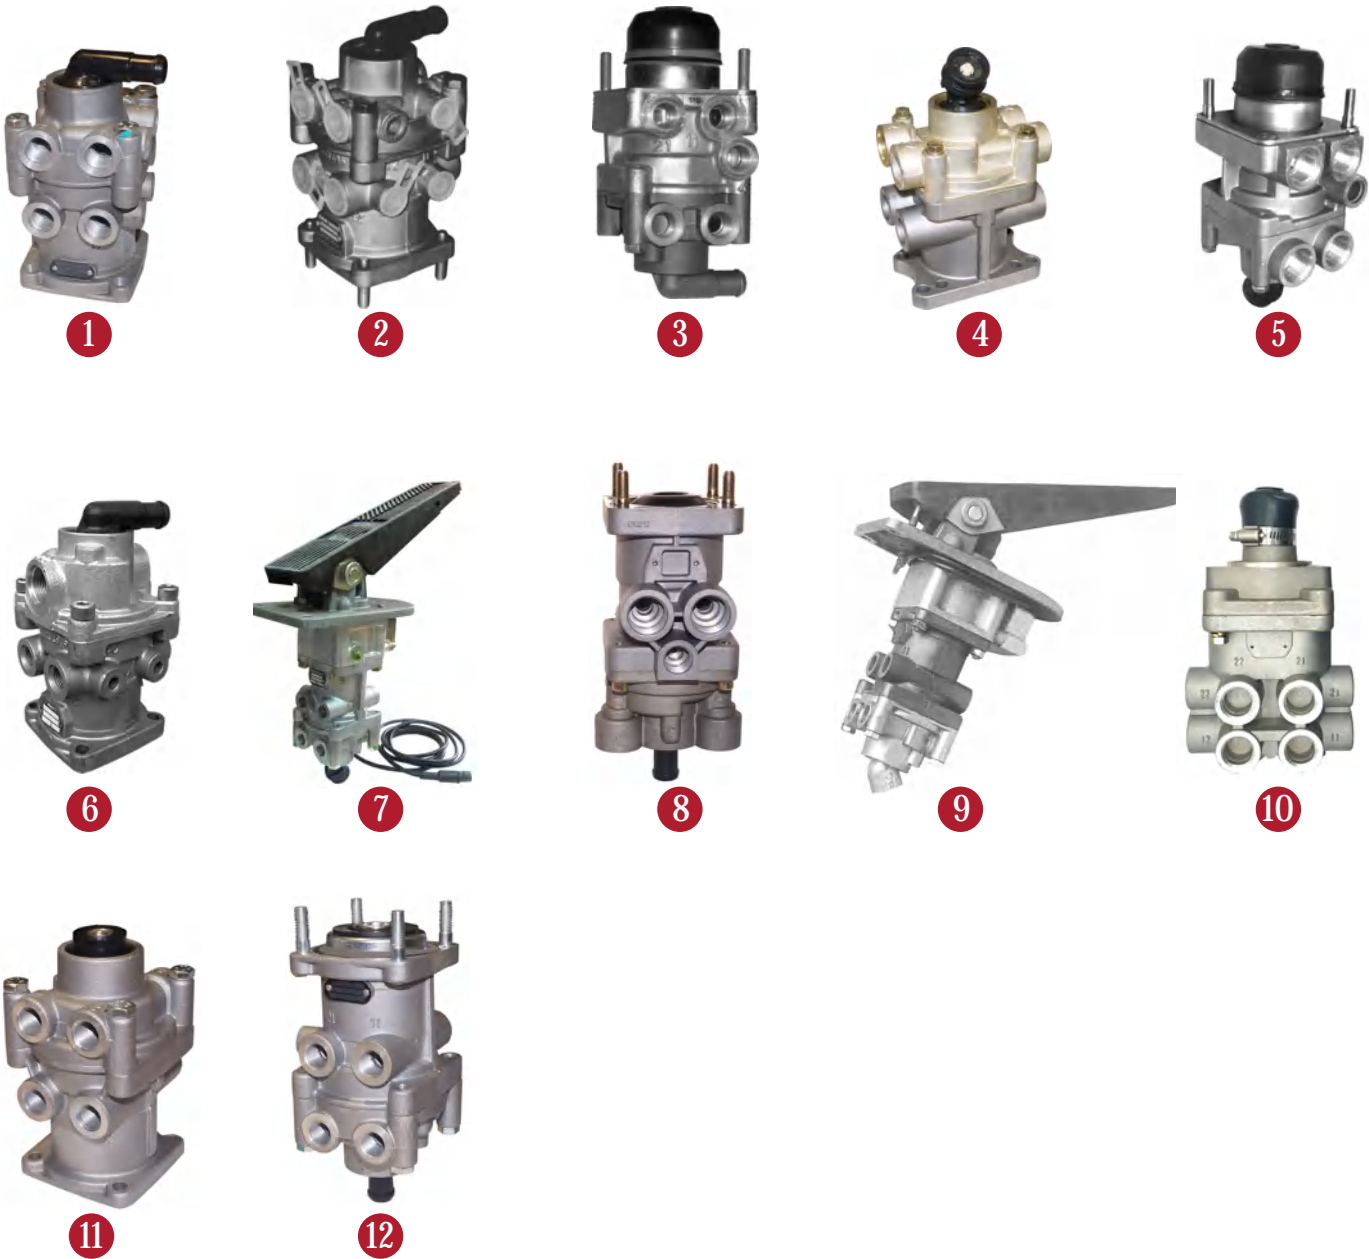

FOOT BRAKE VALVE | FREN PEDAL MERKEZİ

MAY No	OEM Ref. No.	Type	Technical Details	MAY Kit. No.	Vehicles
2007-01	KN MB 4749	9	Ports=M16x1,5 • Max 10 Bar	2007-A/AK 2007-AF/AB	MAN
2010-01	KN MB 4434	10	4 x M16x1,5	2010-AK • 2010-AF	MAN
2010-02	KN MB 4476	10	12 x M22x1,5	2010-B	MAN
2010-03	KN MB 4436	10	Ports: 4xM22x1,5 • 3xM12x1,5 1xM16x1,5 • 4x closed	2010-AK • 2010-AF	IVECO Ref.no: 2454645
2011-01	KN MB 4630	1	All Ports M16x1,5	2011-A	MERCEDES, DAEWOO, DAF-LEYLAND
2011-02	KN MB 4690	2	All Ports M16x1,5	2011-B	VOLVO Ref.no: 1628491 • Volvo Model FH12, FH16
2011-03	KN MB 4679	3	All Ports M16x1,5	2011-C	MAN MODEL: F2000, L2000, M2000, PRE M90
2011-04	KN MB 4694	4	All Ports M22x1,5	2011-D	DAF-LEYLAND, RABA, FODEN
2011-05	KN MB 4631	1	All Ports M16x1,5	2011-G	MAN MODEL: F2000, L2000, M2000