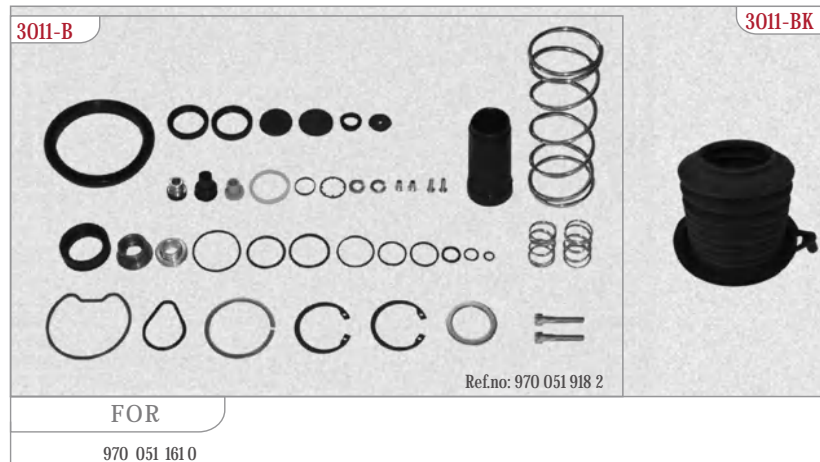

CLUTCH SERVO UNIT | HAVALI DEBRÝAJ MERKEZÝ

1

2

MAY No	OEM Ref. No.	Type	Technical Details	MAY Kit. No.	Vehicles
3011-01	W 970 051 158 0	1	Stroke 75	3011-A/AK	AUWARTER, IVECO, MERCEDES
3011-02	W 970 051 159 0	1	Stroke 75	3011-B/BK	MERCEDES, DAF
3011-03	W 970 051 146 0	1	Stroke 75	3011-A/AK	MERCEDES, DAF
3011-04	W 970 051 147 0	2	Stroke 75	3011-A/AK	MERCEDES, DAF
3011-05	W 970 051 161 0	2	Stroke 75	3011-B/BK	MERCEDES, DAF

03
CLUTCH & GEARBOX SYSTEMS
DEBRÝAJ & PANZIMAN SÝSTEMLERÝ