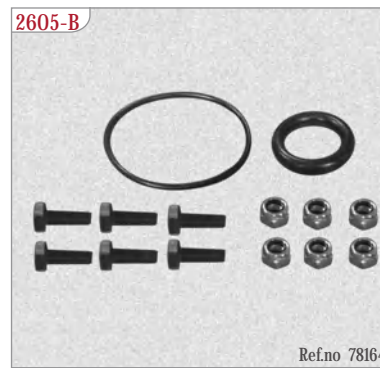

AUTOMATIC DRAIN VALVE | OTOMATÝK SU TAHLÝE VALFÝ

MAY No	OEM Ref. No.	Type	Technical Details	Vehicles
ES-030-01	HLDX 87255	1	24V • 0,5A • M24	
ES-030-02	HLDX 78166	1	12V • 1A • M24	
ES-030-03	HLDX 78165	2	24V • 0,5A • M27	EVOBUS Ref.no: 89199491914 • IVECO Ref.no: 42533989 KAROSA Ref.no: 5006000753 MAN Ref.no: 81512606060