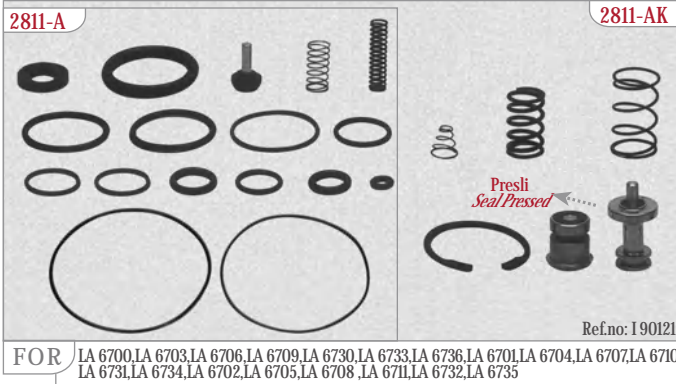

MAY No	OEM Ref. No.	Type	Technical Details	MAY Kit. No.	Vehicles
2811-123	KN LA 8281	2	Port1,21=M22x1,5 • Port 22=M12x1,5 10 BAR • Heater: 2811-G	2811-P/D/L	-
2811-124	KN LA 8298	2	Port1,21=M22x1,5 • Port 22=M12x1,5 10 BAR • Heater: 2811-GA	2811-P/D/L	-
2811-125	KN LA 6229	6	Port1,21=M22x1,5 • Port 22,4/23=M12x1,5 8,1 BAR • Heater: 2811-H	2811-B/C	-
2811-126	KN LA 6210	6	Port1,21=M22x1,5 • 8,1 BAR • Heater: 2811-G	2811-B/C	-