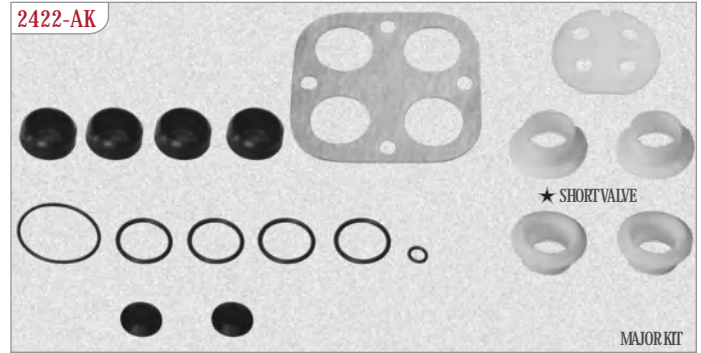

FOR

0 481 062 101 • 0 481 062 103 • 0 481 062 104 • 0 481 062 105 • 0 481 062 106 • 0 481 062 107
0 481 062 108 • 0 481 062 112 • 0 481 062 301 • 0 481 062 303 • 0 481 062 306 • 0 481 062 307
0 481 062 308 • 0 481 062 309 • 0 481 062 310 • 0 481 062 311 • 0 481 062 312