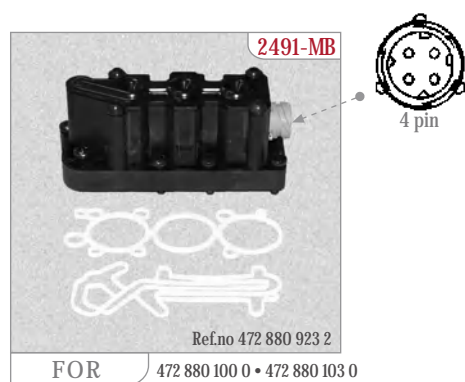

ECAS SOLENOID VALVE | ECAS SELENOİD VENTİL

4b

4a

4a

4a

4b

4a

4a

4b