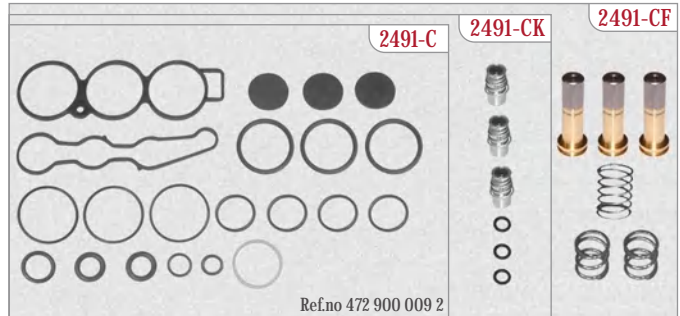

ECAS SOLENOID VALVE | ECAS SELENOİD VENTİLİ