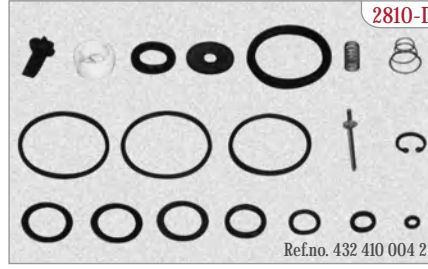

AIR DRYER VALVE | KURUTUCULU TAHLİYE VALFİ

02
AIR DRYER & DRAIN SYSTEMS
HAVA KURUTUCU & TAHLİYE SİSTEMLERİ

** BU KİT 2810 SERİSİNİN TAMİR TAKIMLARINI KAPSAYAN SERVİS KİTİDİR.
SERVICE KIT FOR ALL 2810 SERIES