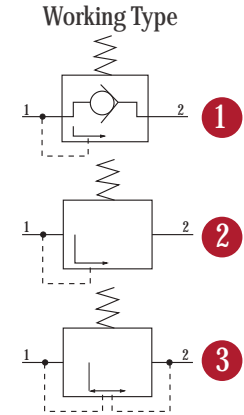

MAY No	OEMRef. No.	Type	Technical Details	Vehicles
2422-03	KN 0 481 063 001	1	3,5 BAR	
2422-04	KN 0 481 063 002	1	4,5 BAR	
2422-05	KN 0 481 063 003	1	5,5 BAR	EVO-BUS, RENAULT VI
2422-06	KN 0 481 063 004	1	6 BAR	
2422-07	KN 0 481 063 005	1	6,6 BAR	
2422-08	KN 0 481 063 006	3	1,2 BAR	
2422-09	KN 0 481 063 007	3	4,5 BAR	
2422-10	KN 0 481 063 008	3	5 BAR	RENAULT VI, NEOPLAN-SCHMITZ, IVECO TURBOSTAR-TURBO TECH, FAP
2422-11	KN 0 481 063 009	3	5,5 BAR	
2422-12	KN 0 481 063 010	3	6 BAR	
2422-13	KN 0 481 063 011	3	7,3 BAR	IVECO, TURBOSTAR,TURBOTECH
2422-14	KN 0 481 063 013	2	5,5 BAR	MERCEDES, MAZDA, KROZ, IKARBUS
2422-15	KN 0 481 063 014	3	6,5 BAR	
2422-16	KN 0 481 063 015	1	3 BAR	
2422-17	KN 0 481 063 017	3	4 BAR	
2422-18	KN 0 481 063 018	2	3,5 BAR	
2422-19	KN 0 481 063 019	2	3,5 BAR	
2422-20	KN 0 481 063 020	2	4,5 BAR	DAF, ERF, FRUEHAUF
2422-21	KN 0 481 063 021	2	6 BAR	DAF, ERF, FRUEHAUF
2422-22	KN 0 481 063 022	2	6 BAR	MERCEDES, PEGASO, FRUEHAUF
2422-23	KN 0 481 063 027	1	7,8 BAR	
2422-24	KN 0 481 063 028	2	8 BAR	
2422-25	KN 0 481 063 031	2	7 BAR	
2422-26	KN 0 481 063 032	3	6,4 BAR	MAN
2422-27	KN 0 481 063 034	3	7 BAR	
2422-28	KN 0 481 063 037	3	10,5 BAR