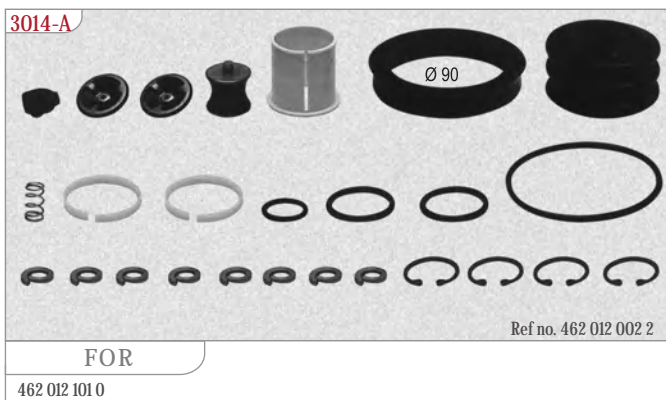

03
CLUTCH & GEARBOX SYSTEMS
DEBRÝAJ & PANZIMAN SÝSTEMLERÝ

CLUTCH SERVO UNIT | HAVALI DEBRİYAJ MERKEZİ

1

2

3

MAY No	OEM Ref. No.	Type	Technical Details	MAY Kit. No.	Vehicles
3012-01	W 470 051 102 0	1	Stroke 67	3012-A	DAF
3012-02	W 470 051 300 0	2	--	3012-B	DAF
3014-01	W 462 012 101 0	3	Stroke 80	3014-A	MAN
3014-02	W 462 012 100 0	3	Stroke 40	3014-B	IVECO Ref.no: 04501442 - 04511442