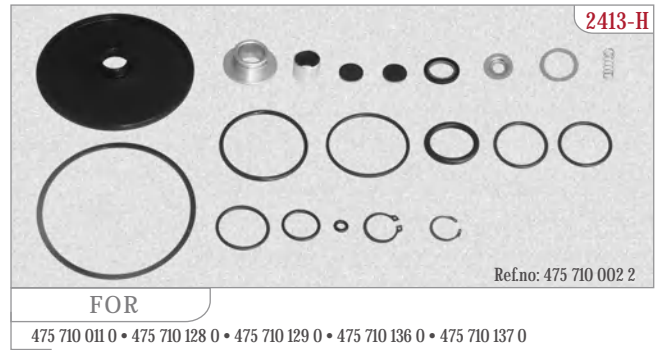

FOR

975 700 202 0

1

2

MAY No	OEM Ref. No.	Type	Technical Details	MAY Kit. No.	Vehicles
2413-03	W 475 715 000 0	1	1=M16x1,5 • 1-2=M22x1,5 • 2(s)=M22x1,5 • 2(u)=M16x1,5 1/4=M22x1,5 • 41,42=M12x1,5 • 43=M16x1,5	2413-C	
2413-37	W 475 715 002 0	1	1=M16x1,5 Parker • 1-2=M22x1,5 Parker • 2(s)=M22x1,5 Parker 2(u)=M16x1,5 Parker • 1/4=M22x1,5 Voss • 41,42=M12x1,5 Parker • 43=M16x1,5	2413-C	DAF, KAESBOHRER, FRUEHAUF
2413-38	W 475 715 500 0	1	1=M16x1,5 Parker • 1-2=M22x1,5 Parker • 2(s)=M22x1,5 Parker 2(u)=M16x1,5 Parker • 1/4=M22x1,5 Voss • 41,42=M12x1,5 Parker • 43=M16x1,5	2413-C	DAF, KAESBOHRER, FRUEHAUF
2413-39	W 475 715 501 0	1	1=M16x1,5 • 1-2=M22x1,5 • 2(s)=M22x1,5 • 2(u)=M16x1,5 1/4=M22x1,5 • 41,42=M12x1,5 • 43=M16x1,5	2413-C	DAF
2413-40	W 475 715 502 0	1	1=M16x1,5 • 1-2=M22x1,5 • 2(s)=M22x1,5 • 2(u)=M16x1,5 1/4=M22x1,5 • 41,42=M12x1,5 • 43=M16x1,5	2413-C	
2413-41	W 475 715 505 0	1	1=M16x1,5 • 1-2=M22x1,5 • 2(s)=M22x1,5 • 2(u)=M16x1,5 1/4=M22x1,5 • 41,42=M12x1,5 • 43=M16x1,5	2413-C	DAF
2413-42	W 475 715 507 0	1	1=M16x1,5 • 1-2=M22x1,5 • 2(s)=M22x1,5 • 2(u)=M16x1,5 1/4=M22x1,5 • 41,42=M12x1,5 • 43=M16x1,5	2413-C	FRUEHAUF
2413-178	W 475 715 001 0	1	1=M16x1,5 • 1/2=M22x1,5 • 2(s)=M22x1,5 • 2(u)=M16x1,5 1/4=M22x1,5 Voss • 41,42=M12x1,5 • 43=M16x1,5	2413-C	FRUEHAUF, KAESBOHRER
2413-179	W 475 715 003 0	1	1=M16x1,5 • 1/2=M22x1,5 • 2(s)=M22x1,5 • 2(u)=M16x1,5 1/4=M22x1,5 Voss • 41,42=M12x1,5 • 43=M16x1,5	2413-C	
2413-08	W 475 714 500 0	2	1/4=M22x1,5 • 2=M16x1,5 • 3=- • 41,42=M12x1,5 • 43=M16x1,5	2413-G/GA	BPW, SCHMITZ, NEOPLAN, DAF, FORD, GOLDHOFER, NATO, KÖGEL, KRONE EVO-BUS/KAESBOHRER, LEYLANDDAF
2413-84	W 475 714 501 0	2	1/4=M22x1,5 • 2=M16x1,5 • 3=- • 41,42=M12x1,5 • 43=M16x1,5	2413-G/GA	
2413-85	W 475 714 505 0	2	1/4=M22x1,5 • 2=M16x1,5 • 3=- • 41,42=M12x1,5 • 43=M16x1,5	2413-G/GA	FRUEHAUF
2413-86	W 475 714 509 0	2	1/4=M22x1,5 • 2=M16x1,5 • 3=- • 41,42=M12x1,5 • 43=M16x1,5	2413-G/GA	SCHMITZ, DAF, KÖGEL, GOLDHOFER, KRONE
2413-87	W 475 714 510 0	2	1/4=M22x1,5 • 2=M16x1,5 • 3=- • 41,42=M12x1,5 • 43=M16x1,5	2413-G/GA	SCHMITZ Ref.no: 050036 DAF Ref.no: 1506230
2413-88	W 475 714 511 0	2	1/4=M22x1,5 • 2=M16x1,5 • 3=- • 41,42=M12x1,5 • 43=M16x1,5	2413-G/GA	SCHMITZ Ref.no: 050036 DAF Ref.no: 151 8976