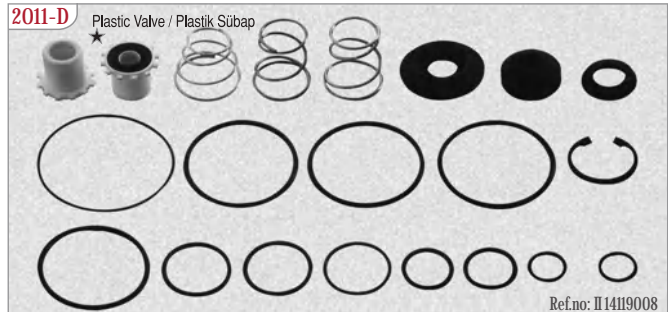

FOR

MB 4643 • MB 4694