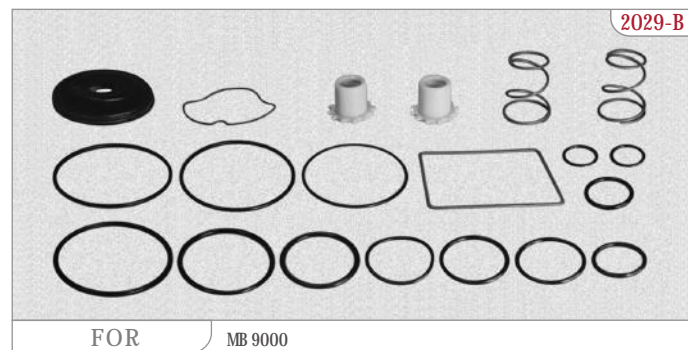

MAY No	OEM Ref. No.	Type	Technical Details	MAY Kit. No.	Vehicles
2029-11	KN K 00926N00	1	Port 11,12,21,22=M12x1,5 Voss • 6 PINS • EBS 5	2029-A/AS	MAN TGA
2029-12	KN O 486 200 004	5	Port 11,12,21,22=Voss 232 • 4 PINS • EBS 2	2029-E	VOLVO BUS FM10
2029-13	KN K 039569 KN K 039569N50	1	Port 11,12,21,22=M12x1,5 Voss • 6 PINS • EBS 5X	2029-A/AS	MAN TGA Ref.no: 81521306298
2029-14	KN K 040159N50	5	Port 11,12,21,22=Voss 232 • 6 PINS • EBS 5X	2029-E	VOLVO Ref.no: 20456400 • 21390585
2029-15	KN K 044696N50 KN K000087	6	Ø12 H9 • 6 PINS • EBS 5X	2029-F	SCANIA TRUCK Ref.no: 1942899 • 1442938 SCANIA TRUCK Ref.no: 1793034 • 1867518
2029-16	KN O 486 200 006	1	Port 11,12,21,22=M16x1,5 Voss • 4 PINS • EBS 5X	2029-A/AS	MAN Ref.no: 81521306266
2029-17	KN K 007145	1	Port 11,12,21,22=M16x1,5 Voss • 6 PINS • EBS 5	2029-A/AS	MAN Ref.no: 81521306289
2029-18	KN K 039544N50	1	Port 11,12,21,22=M16x1,5 Voss • 4 PINS • EBS 5X	2029-A/AS	MAN Ref.no: 81521306302
2029-19	KN K 039571	1	Port 11,12,21,22=M16x1,5 Voss • 6 PINS • EBS 5	2029-A/AS	MAN Ref.no: 81521306015
2029-20	KN O 486 200 101	4	Ø12 H9 • 4 PINS • EBS 2	2029-D/G	RENAULT RVI MAGNUM
2029-21	KN O 486 200 103	4	Ø12 H9 • 4 PINS • EBS 2	2029-D/G	RENAULT
2029-22	KN K 001428	9	Ø12 H9 • 6 PINS • EBS 5	2029-D/G	RENAULT MAGNUM Ref.no: 5010260394
2029-23	KN K001894 KN K001894N57	4	Ø12 H9 • 6 PINS • EBS 5	2029-D/G	RENAULT MAGNUM, VOLVO FL Ref.no: 20754602
2029-24	KN K 040158N50	4	Ø12 H9 • 6 PINS • EBS 5X	2029-D/G	RENAULT MAGNUM
2029-25	KN K 000087	6	Ø12 H9 • 6 PINS • EBS 5	2029-F	SCANIA
2029-26	KN O 486 200 002	3	Ø12 H9 • 4 PINS • EBS 2	2029-C/CF	SCANIA
2029-27	KN K014773	7	All Ports= M16x1,5 • 4 PINS	2029-H	MERCEDES ACTROS EURO 6 Ref.no: A004 4311506
2029-28	KN K046640	8	All Ports= Ø8 • 4 PINS	2029-L	RENAULT TRUCKS EURO 6 Ref.no: 7422 085 773
2029-29	KN K027386	8	All Ports= Ø8 • 4 PINS	2029-L	VOLVO EURO 6 Ref.no: 22085772
NEW 2029-30	KN K039530 O486 200 007	1	Port 11,12,21,22=M16x1,5 Voss • 4 PINS • EBS 2	2029-A/AS	MAN
NEW 2029-31	KN K001973 KN K0044694	5	Port 11,12,21,22=M16x1,5 • 6 PINS • EBS 5	2029-E	RENAULT, IVECO, MAN TGA, VOLVO FH12/FH16/FM9 SCANIA BUS, EBS 2, EBS 3
NEW 2029-32	O486 200 009	3	Ø12 H9 • 4 PINS	2029-C/CF	SCANIA
NEW 2029-33	KN K016496	10			FORD CARGO Ref.no: EC462A270AA