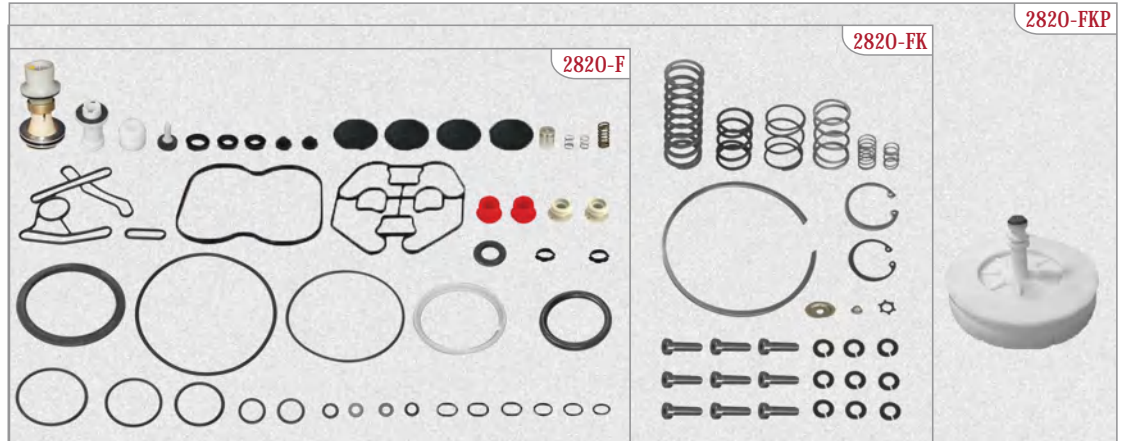

DAF
MERCEDES
IVECO

IVECO