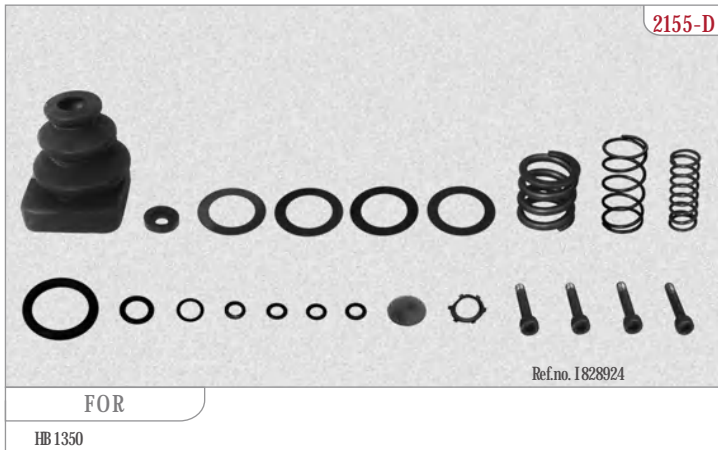

HAND BRAKE VALVE | EL FREN MERKEZİ