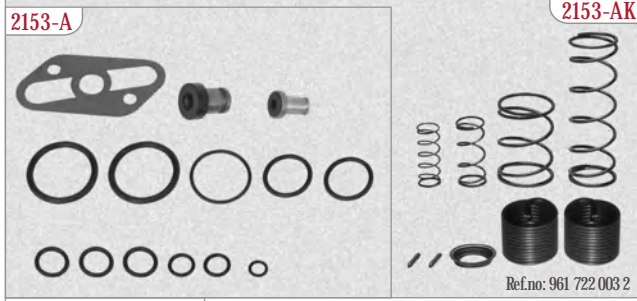

HAND BRAKE VALVE | EL FREN MERKEZİ

961 722 212 0 • 961 722 258 0 • 961 722 274 0 • 961 722 291 0 • 961 722 308 0 • 961 722 232 0 • 961 722 266 0
961 722 278 0 • 961 722 302 0 • 961 722 313 0 • 961 722 241 0 • 961 722 267 0 • 961 722 280 0 • 961 722 305 0
961 722 324 0 • 961 722 252 0 • 961 722 269 0 • 961 722 286 0 • 961 722 306 0 • 961 722 306 0 • 961 722 400 0
961 722 254 0 • 961 722 272 0 • 961 722 288 0 • 961 722 307 0 • 961 722 401 0