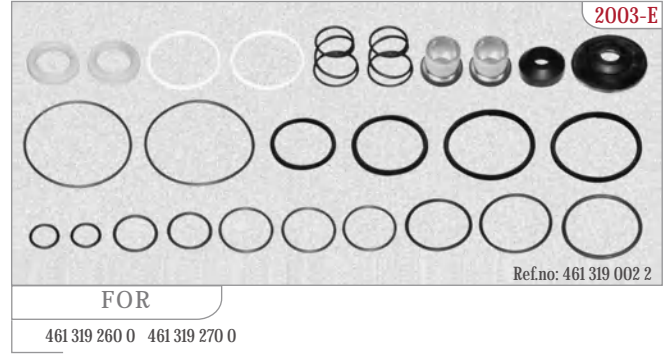

FOOT BRAKE VALVE | FREN PEDAL MERKEZİ

MAY No	OEMRef. No.	Type	Technical Details	MAY Kit. No.	Vehicles
2003-44	W 461 494 500 0	7	P 21 - P22 = 0.00 ±0.15	2003-HC/HCK	RENAULT Ref.no: 5010260338
2003-45	W 461 494 501 0	7	P 21 - P22 = 0.30 ±0.15	2003-HC/HCK	RENAULT MAGNUM Ref.no: 5010260383
2003-46	W 461 494 509 0	7	P 21 - P22 = 0.45 ±0.15	2003-HC/HCK	RENAULT PREMIUM Ref.no: 5010260970
2003-47	W 461 494 512 0	7	P 21 - P22 = 0.00 ±0.15	2003-HC/HCK	RENAULT PREMIUM Ref.no: 5010525216
2003-48	W 461 494 531 2	8	P 21 - P22 = 0.30 ±0.15	2003-HC/HCK	DAF Ref.no: 1405372

OTHER AVAILABLE REPAIR KITS
Üretilebilir Olan Diğer Tamir Takımları

MAY No	OEMRef. No.	MAY No	OEMRef. No.
2003-HB	W 461 315 924 2	2003-PD	W 461 319 912 2
2003-CA	W 461 315 901 2	2003-PE	W 461 319 911 2
2003-MA	W 461 315 002 2	2003-PF	W 461 319 909 2
2003-P	W 461 319 903 2	2003-R	W 461 315 902 2
2003-PA	W 461 319 905 2	2003-RA	W 461 315 920 2
2003-PB	W 461 319 004 2	2003-RB	W 461 315 004 2
2003-PC	W 461 319 907 2	2003-RD	W 461 315 928 2

! Other available models will be manufactured after order.
Üretimde olan diğer ürünler sipariş üzerine üretilmektedir.