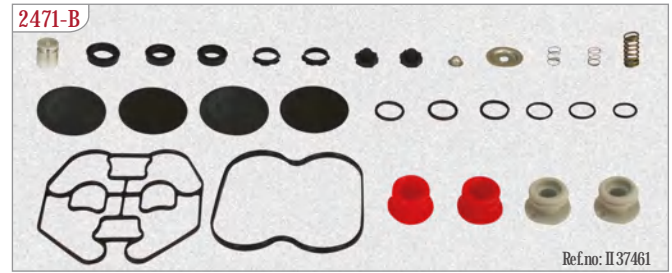

FOUR CIRCUIT PROTECTION VALVE | DÖRTLÜ DAĐITICI VENTİL

MAY No	OEM Ref. No.	Type	Technical Details	MAY Kit No	Vehicles
2471-21	KN AE 4619	1	Port 1=M22x1,5 Port 21,22,23,24=M16x1,5	2471-A	DAEWOO AVIA (AD100)
2471-22	KN AE 4645	1	Port 1=M22x1,5 Port 21,22,23,24=M16x1,5	2471-A	
2471-23	KN AE 4644	1	Port 1=M22x1,5 Port 21,22,23,24=M16x1,5	2471-A	
2471-24	KN AE 4629	3	Port 1=M16x1,5 Port 21,22,23,24=M16x1,5	2471-K	
2471-25	KN AE 4641	1	Port 1=M22x1,5 Port 21,22,23,24=M16x1,5	2471-A	IVECO Ref.no: 42530049
2527-01	KN AE 4800	7	Pressure Sensor: BS-0001	2527-A/AK	MERCEDES Ref.no: A003 431 97 06
2527-02	KN AE 6000 KN K075170	8	Port 21,22,23,25,25.1, 26,27=M22x1,5 Port 20, 24,1, 0=M16x1,5 • Port 24=M18x1,5	2527-B	DAF Euro 6 Ref.no: 1913300
NEW 2527-03	KN K014440	9	Pressure Sensor: BS-0001	2527-A/AK	
NEW 2527-03 WOS	KN K014440	10	Pressure Sensor: BS-0001	2527-A/AK