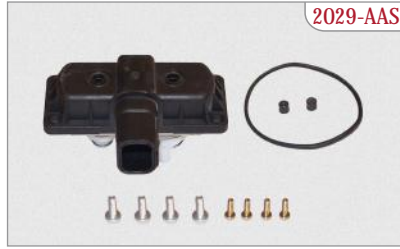

EBS FOOT BRAKE MODULE / EBS FREN PEDAL MERKEZÝ