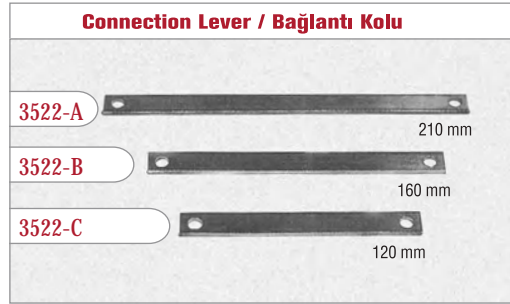

LEVELLING VALVE | KASA KÖRÜK VENTİLİ