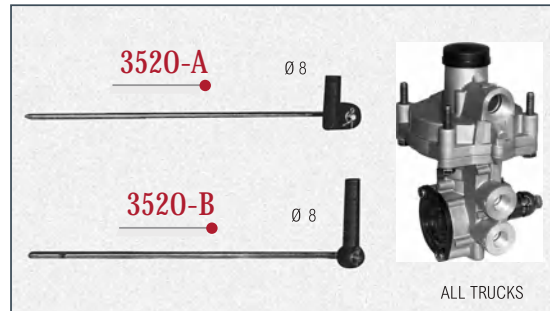

CONNECTION ROD | BAĞLANTI ÇUBUĞU