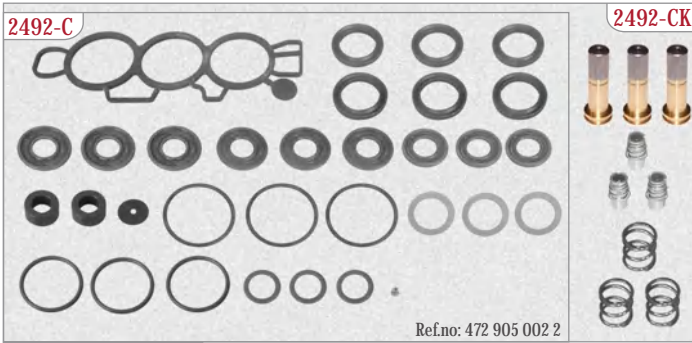

ECAS SOLENOID VALVE | ECAS SELENOİD VENTİL

FOR
472 905 107 0 • 472 905 108 0 • 472 905 109 0 • 472 905 110 0 • 472 905 112 0

FOR
472 905 107 0 • 472 905 108 0 • 472 905 109 0 • 472 905 110 0 • 472 905 112 0