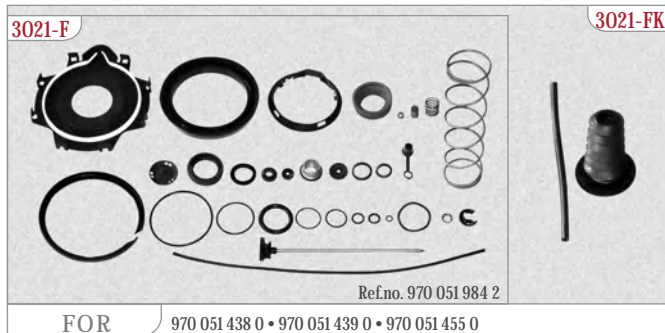

OTHER AVAILABLE REPAIR KITS

Üretilebilir Olan Diðer Tamir Takýnlarý

MAY No	OEMRef. No.	FOR
3021-BC	970 051 968 2	970 051 405 0
3021-EC	970 051 975 2	970 051 436 0
3021-GC	970 150 *** 2	970 150 001 0

! Other available models will be manufactured after order.

Üretimde olan diðer ürünler sipariþinize üretilmektedir.