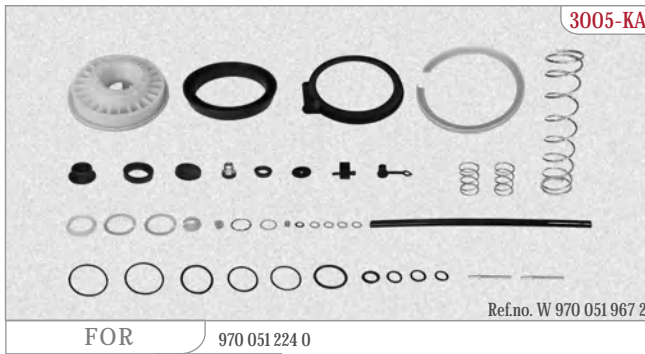

OTHER AVAILABLE REPAIR KITS

Üretilebilir Olan Diğer Tamir Takımları

MAY No	OEM Ref. No.	FOR
3005-BA	970 051 006 2	970 051 165 0 • 970 051 171 0
3005-H	970 051 950 2	970 051 218 0
3005-K	970 051 954 2	970 051 176 0
3005-M	970 051 917 2	970 051 162 0 • 970 051 190 0 • 970 051 151 0
3005-N	970 051 998 2	970 051 186 0

! Other available models will be manufactured after order.
Üretilebilir olan diğer ürünler sipariş üzerine üretilmektedir.