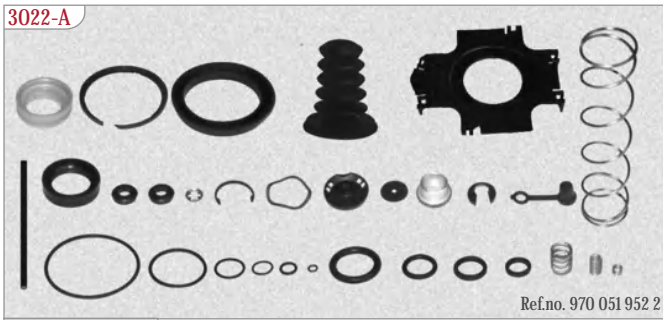

! Other available models will be manufactured after order.

Üretimde olan diðer ürünler sipariþinize üretilmektedir.

CLUTCH SERVO UNIT | HAVALI DEBRİYAJ MERKEZİ

MAY No	OEM Ref. No.	Type	Technical Details	MAY Kit. No.	Vehicles
3022-01	W 970 051 406 0	1	Stroke 84	3022-A	DAF Ref.no:15015141 MAN Ref.no: 81307256049-81307256067-81307256069
3022-02	W 970 051 426 0	1	Stroke 85	3022-B	MAN, DAF
3022-03	W 970 051 429 0	1	Stroke 85	3022-C	RENAULT
3022-04	W 970 051 430 0	1	Stroke 85	3022-C	RENAULT
3022-05-M	W 970 051 432 0	1	Stroke 85	3022-D	MAN, DAF
3022-06	W 970 051 435 0	1	Stroke 85	3022-C	ZF
3022-07	W 970 051 440 0	1	Stroke 85	3022-D	
3022-08	W 970 051 444 0	1	Stroke 85	3022-B	
3022-09	W 970 051 447 0	1	Stroke 85	3022-B	
3022-10	W 970 051 451 0	2	Stroke 85	3022-B	
3022-11	W 970 051 453 0	2	Stroke 85	3022-D	
3022-12	W 970 051 464 0	2	Stroke 85	3022-B	
3022-13	W 970 051 601 0	3	Stroke 17	3022-E	VOLVO FE Ref.no:20857304 • DAF Ref.no:1519361 RENAULT Ref.no:7420933629
3022-14-M	W 970 051 458 0	1	Stroke 85	3022-DM	MAN Ref.no:81307256114