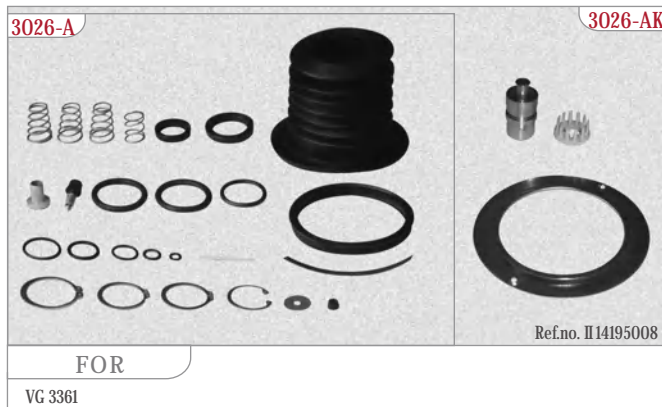

FOR

VG 3361

FOR

VG 3364

CLUTCH SERVO UNIT | HAVALI DEBRİyaj MERKEZİ

MAY No	OEM Ref. No.	Type	MAY Kit. No.	Vehicles
3027-01	KN 1424371	1	3027-A/B/C/D	IVECO Ref.no: 98438178
3027-02	KN 1408824	2	3027-E/EA/EK	IVECO Ref.no: 61596333