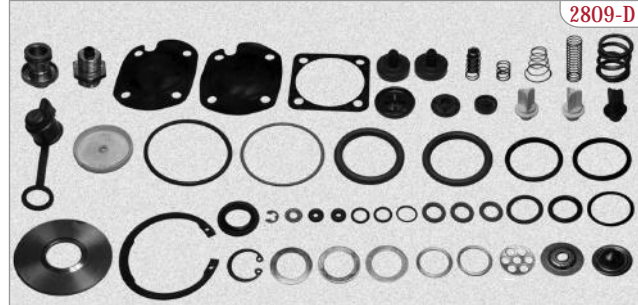

AIR DRYER VALVE | KURUTUCULU TAHLİYE VALFİ

MAY No	OEMRef. No.	Technical Details
GR-0074	W 434 612 055 0	14,5 BAR • Ports=M16x1,5
GR-0075	W 434 612 054 0	13 BAR • Ports=M16x1,5
GR-0076	W 434 612 053 0	11 BAR • Ports=M16x1,5
GR-0077	W 434 612 052 0	10 BAR • Ports=M16x1,5
GR-0078	W 434 612 051 0	9 BAR • Ports=M16x1,5
GR-0079	W 434 612 001 0	9 BAR • Ports=M22x1,5
GR-0080	W 434 612 002 0	10 BAR • Ports=M22x1,5
GR-0081	W 434 612 003 0	11 BAR • Ports=M22x1,5
GR-0082	W 434 612 004 0	13 BAR • Ports=M22x1,5

MAY No	OEMRef. No.
ES-017-01	W 442 016 112 1
ES-017-02	W 442 019 115 1
ES-017-03	W 442 019 135 1
ES-017-04	W 442 019 718 2
ES-017-05	W 442 016 118 1
ES-017-06	W 442 019 717 2
ES-017-07	W 442 019 125 1
ES-017-08	W 442 019 7102

02
AIR DRYER & DRAIN SYSTEMS
HAVA KURUTUCU & TAHLİYE SİSTEMLERİ

OTHER AVAILABLE REPAIR KITS
Üretilebilir Olan Diğer Tamir Takımları

MAY No	OEMRef. No.
2809-F	432 405 000 2

!Other available models will be manufactured after order.
Üretimde olan diğer ürünler sipariş üzerine üretilmektedir.