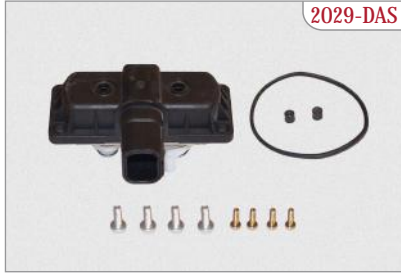

EBS FOOT BRAKE MODULE / EBS FREN PEDAL MERKEZÝ