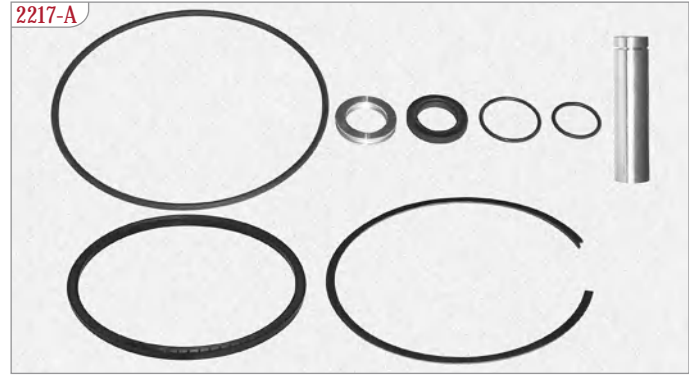

TRISTOP SPRING BRAKE ACTUATOR | FREN KÖRÜDÜ