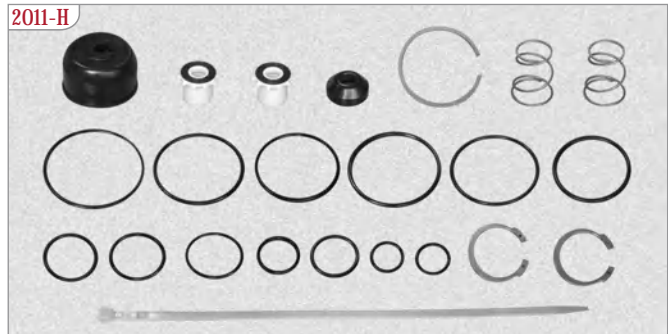

FOR

MB 4815 MB 4820 MB 4821