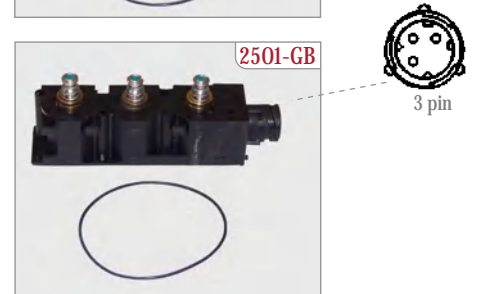

ECAS SOLENOID VALVE | ECAS SELENOİD VENTİL