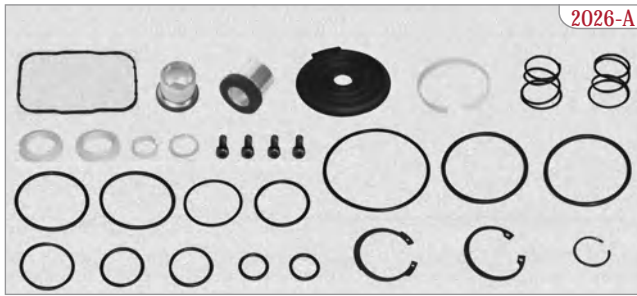

EBS FOOT BRAKE MODULE / EBS FREN PEDAL MERKEZİ