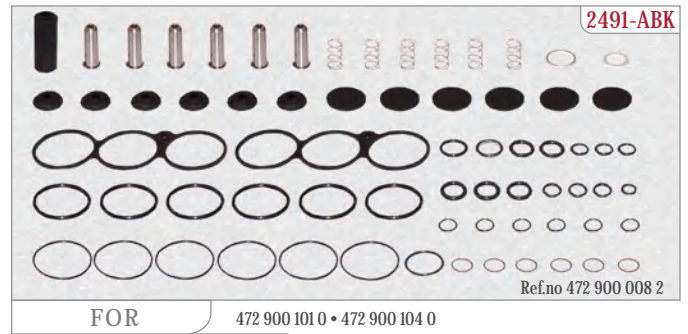

ECAS SOLENOID VALVE | ECAS SELENOİD VENTİL