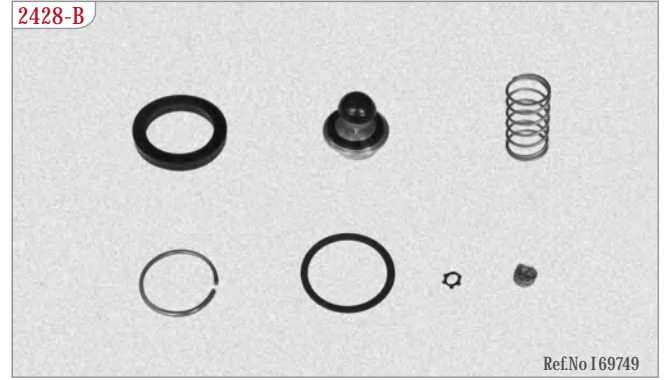

PRESSURE REGULATING VALVE | BASINÇ AYAR VALFÝ

MAY No	OEM Ref. No.	Type	Technical Details	MAY Kit. No.	Vehicles
2428-26	KN 0 481 009 063	1	1/2: M22x1.5 • 7.4 BAR	2428-A	MAN
2428-27	KN 0 481 009 067	1	1/2: M16x1.5 • 5.6 BAR	2428-A	MERCEDES
2428-28	KN 0 481 009 101	1	1/2: M16x1.5 • 7.3 BAR	2428-A	
2428-29	KN 0 481 009 020	2	1/2: M16x1.5 • 9.5 BAR	2428-A	MERCEDES
2428-30	KN DB 1103	3	1/2: M16x1.5 • 10.0 BAR	2428-B	IVECO, RABA
2428-31	KN DB 1143	3	1/2: M22x1.5 • 8.0 BAR	2428-B	MERCEDES, IVECO, MAN
2428-32	KN 0481 009 102	1	M16x1,5 • 10,3 BAR	2428-A	SCANIA Ref.no: 1523674