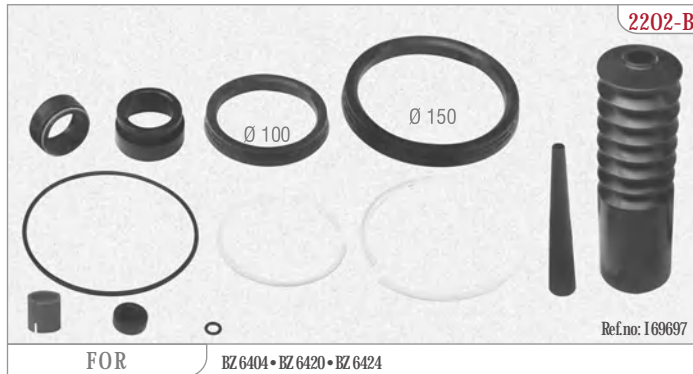

2202-B

SERVICE BRAKE BOOSTER DUST BOOT
FREN KÖRÜDÜ TOZ KÖRÜDÜ