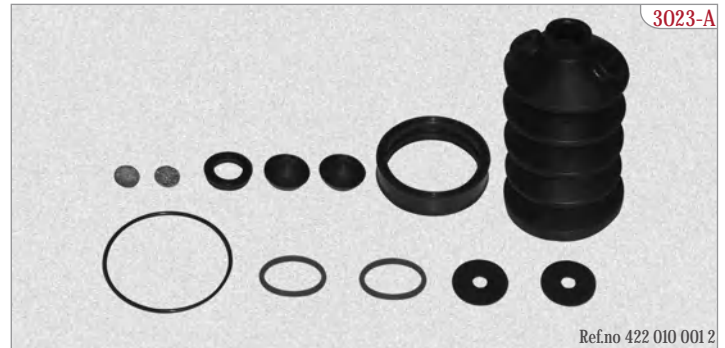

SERVO CYLINDER REPAIR KIT | SERVO SÝLÝNDÝR TAMÝR TAKIMI

DOUBLE ACTING CYLINDER | ÇÝFT ETKÝLÝKONTROL SÝLÝNDÝRÝ

3023-01 | Ref.no: W 422 010 014 0

- Technical Details: --
- Vehicle Details: MERCEDES, RENAULT

3023-02 | Ref.no: W 422 010 012 0

FOR

422 010 011 0 • 422 010 012 0 • 422 010 014 0 • 422 010 114 0

GEARBOX VALVE | PANZIMAN VENTÝLÝ

MAY No	OEM Ref. No.	Type	Technical Details	MAY Kit No	Vehicles
2499-01	W 463 063 002 0	1	Port 1=M22x1,5 • Ports 21,22=Ø5 • Port 41=M10x1	2499-A/B	MERCEDES Ref.no: 001 260 06 57 ZF Ref.no: 0501 204 595 • DAF Ref.no:1518090
2499-02	W 463 063 003 0	2	Port 1=M22x1,5 • Ports 21,22=Ø5 • Port 41=M10x1	2499-A/B	MERCEDES Ref.no: 001 260 31 57 • ZF Ref.no: 0501 204 597