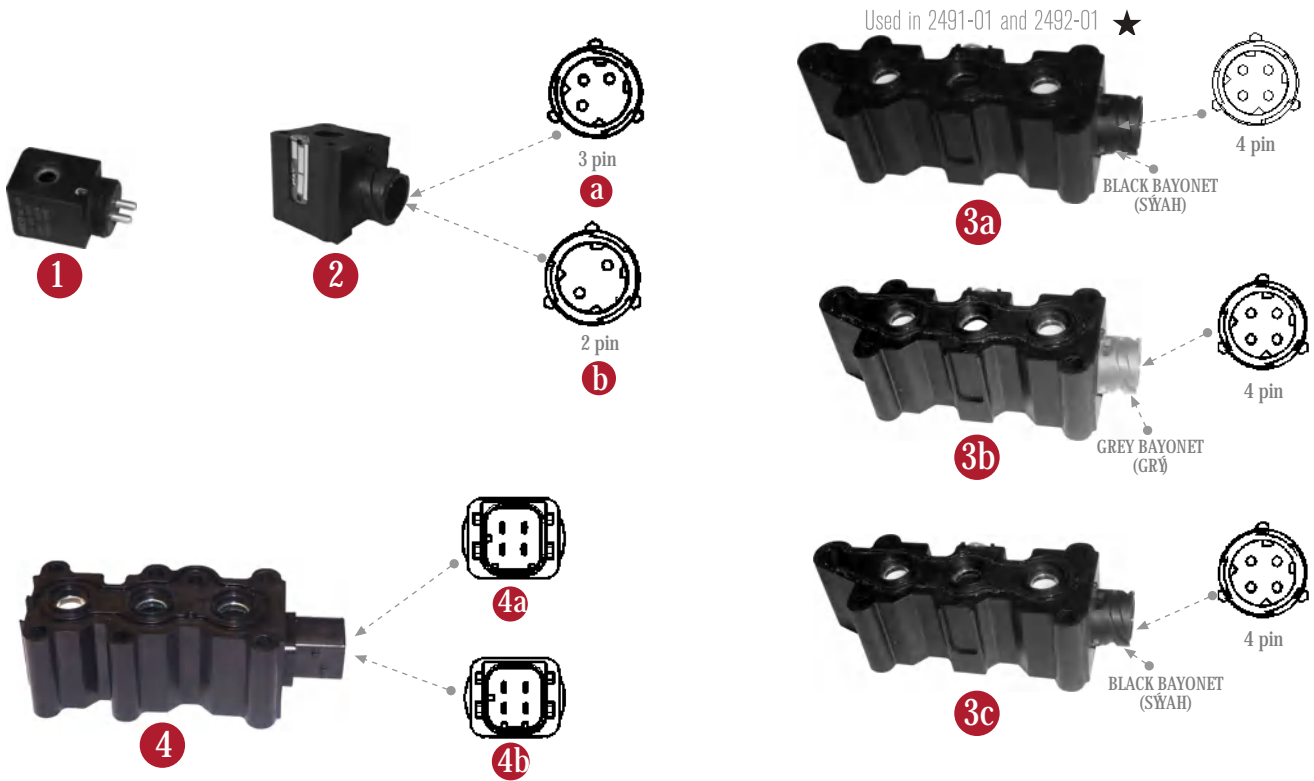

ECAS SOLENOID VALVE | ECAS SELENOİD VENTİL

MAY No	OEM Ref. No.	Type	Technical Details
ES-001-01	W 442 043 102 1	1	24 VOLT • 0,22A
ES-001-02	W 442 043 502 1	1	24 VOLT • 0,22A
ES-001-03	W 442 040 602 0	1	24 VOLT • 0,22A
ES-001-04	W 442 040 602 1	1	24 VOLT • 0,22A
ES-001-05	W 442 043 108 1	1	24 VOLT • 0,22A
ES-002-01	W 442 300 222 1	3a	24 VOLT • 0,32A
ES-002-02	W 442 200 222 1	3a	24 VOLT • 0,32A
ES-002-05	W 442 300 262 1	3b	24 VOLT • 0,32A
ES-002-06	W 442 201 222 1	3c	24 VOLT • 0,32A
ES-003-01	W 442 001 222 1	2a	24 VOLT • 0,34A
ES-003-02	W 442 001 522 1	2a	24 VOLT • 0,34A
ES-003-03	W 442 003 422 1	2b	24 VOLT • 0,34A
ES-003-04	W 472 900 929 2	2a	24 VOLT • 0,34A
ES-048-01	W 442 302 002 1	4a	24 VOLT • 0,32A
ES-048-02	W 442 204 002 1	4b	24 VOLT • 0,32A