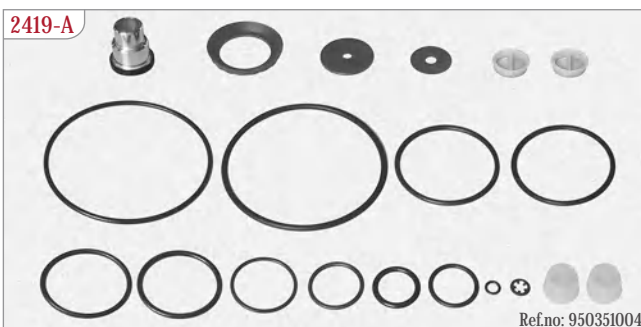

TRAILER CONTROL VALVE | DORSE KONTROL VALFÝ

1

2

3

4

5

6

MAY No	OEM Ref. No.	Type	Technical Details	MAY Kit. No.	Vehicles
2419-01	GRAU 351 008 011	1	Ports: M22x1,5	2419-A/B	SCHMITZ
2419-02	GRAU 355 071 001	2	Ports: 11,12,22,41,42=M22x1,5 Voss 43=M16x1,5 Voss	2419-C	MERCEDES, DAF, VOLVO
2419-03	GRAU 355 027 011	3	Ports: M16x1,5	2419-D	MERCEDES, DAF, VOLVO
2419-04	GRAU 355 045 001	4	Ports: M16x1,5	2419-E	MERCEDES, DAF, VOLVO
2419-05	GRAU 355 008 012	1	Ports: M22x1,5	2419-A/B	BPW, SCHMITZ, NEOPLAN, DAF, GOLDHOFFER, JOHN DEERE
2419-06	GRAU 355 008 511	1	Ports: M22x1,5	2419-A/B	SCHMITZ
2419-07	GRAU 331 000 202	5	Ports: M22x1,5	2419-A/B	
2498-01	HLDX 355 094 001	6		2498-A	MERCEDES ACTROS Ref.no: 000 431 95 13