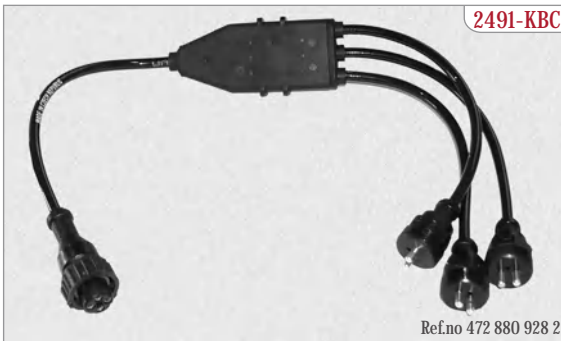

4a

4b

ECAS SOLENOID VALVE | ECAS SELENOİD VENTİL

ECAS SOLENOID VALVE | ECAS SELENOİD VENTİLİ

BM-0003 | Ref.no: W 441 044 201 0

- Vehicle Details:
MERCEDES - EVOBUS
Ref.no: A 007 542 6018

ECAS REPLACEMENT VALVE ADAPTER CABLE | ECAS DEĞİŞİREN VALF ADAPTÖR KABLOSU