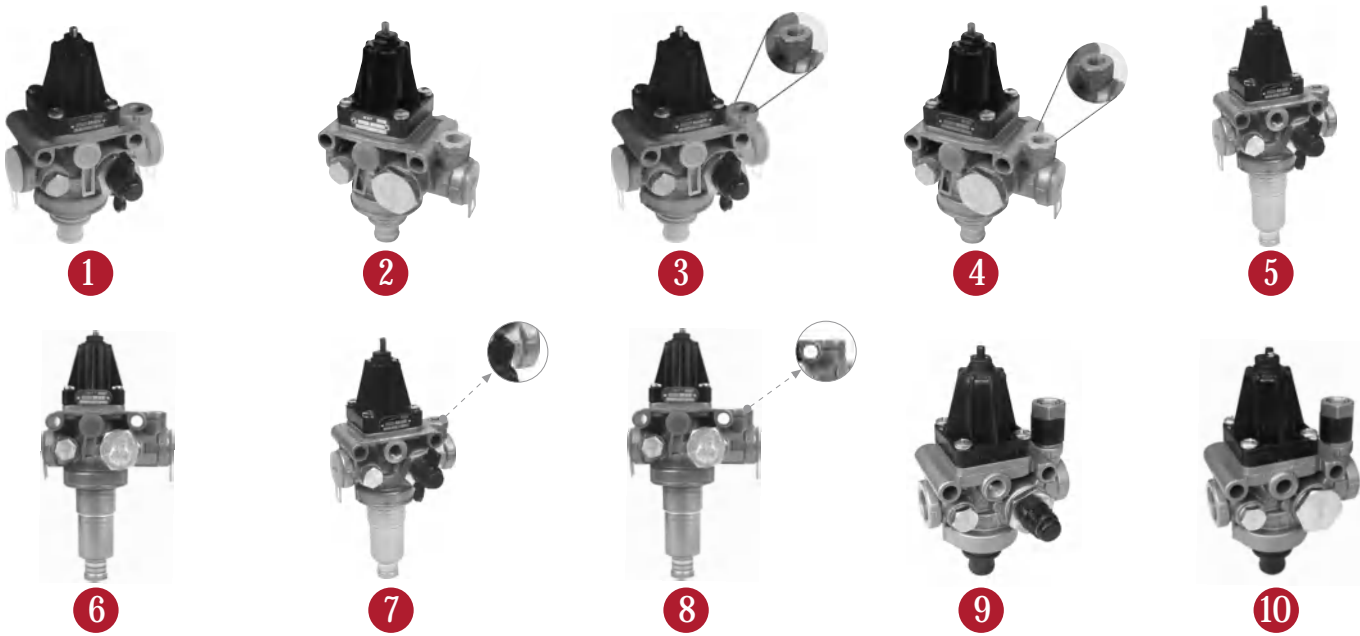

UNLOADER VALVE | HAVA TAHLİYE VALFİ

MAY No	OEMRef. No.	Type	Technical Details	MAY Kit. No.	Vehicles
2802-01	W 975 303 473 0	1	8,1 BAR	2802-A/AK	MERCEDES DAIMLER Ref.no: 001 431 0006/0606/1206/3406/9806/3406/4306/4906/8306 FAUN Ref.no: 1612026/037/049/050/99701725373 • VOLVO Ref.no: 6789355 IVECO Ref.no: 02516892/6923/6973/02521211/02808514/04804765/42085762/4804765 MAN Ref.no: 81521016076/6083/6085/6112/6114/6119/6123/6132/9083/9132 RENAULT Ref.no: 5000464197/5021170476/477/5000243947/5000819893/7700051785 STEYR Ref.no: 791.00.36.0002/0070/991.00.36.0002 • DAF Ref.no: 1506504
2802-02	W 975 303 060 0	2	8,1 BAR	2802-B/BK	DAF Ref.no: 0658098 / 100587 / 658098 • FAUN Ref.no: 1614 594 • VOLVO Ref.no:6778243
2802-03	W 975 303 084 0	6	9,5 BAR	2802-B/BK	DAF Ref.no: 1518283 • RENAULT Ref.no: 0001141972
2802-04	W 975 303 474 0	3	8,1 BAR	2802-A/AK	MERCEDES DAIMLER Ref.no: 002 431 1506/4606/5206/8706/A0034313606 MERCEDES EVOBUS Ref.no: 8.285.106.000/A0024315206/A0034313806 DAF Ref.no: 0075038/285768/75038 • FAUN Ref.no: 9970 8458257 • IVECO Ref.no:500002011 NEOPLAN Ref.no: 110273201/11027325441/14 / 11027335441/30 / 11027335441/31 RENAULT Ref.no: 5021170478 • STEYR Ref.no: 991.00.36.0090 • MAN Ref.no: 84521016017
2802-05	W 975 303 504 0	3	10 BAR	2802-A/AK	DAF Ref.no: 1518287 • MERCEDES DAIMLER Ref.no: 002 431 16 06/4706/5306/8806 MERCEDES EVOBUS Ref.no: A0024315306 • LIEBHERR Ref.no:502655508 MAN Ref.no: 81521016191/6005 • RENAULT Ref.no: 5001829184/5021170480/ 5010019862
2802-06	W 975 303 472 0	3	8,5 BAR	2802-A/AK	MERCEDES DAIMLER Ref.no: 002 031 71 06/002 431 71 06/89 06 MERCEDES DAIMLER - EVOBUS Ref.no: A0024317106 • LIEBHERR Ref.no: 5026 57908
2802-07	W 975 303 061 0	2	8,1 BAR	2802-B/BK	DAF Ref.no:105101/302239 • MERCEDES DAIMLER Ref.no:000 431 18 06 FAUN Ref.no:1612 011 • HALDEX Ref.no:312042001 • VOLVO Ref.no:526031201020 IVECO Ref.no: 03410537-03410538-03429296 • MAN Ref.no:81810117110
2802-08	W 975 303 447 0	1	7,3 BAR	2802-A/AK	MERCEDES EVOBUS Ref.no:8283699000/A0014312206/6006 • IVECO Ref.no: 04700994 MERCEDES DAIMLER Ref.no: 001 431 22 26/4206/4306/8206/9906/3506/04775735/36/37/38 MERCEDES DAIMLER Ref.no: 04784409-04826204-42085760/42470088/500005822 KRONE Ref.no:09454311/9454311 • DAF Ref.no:0513733/1518279 • NEOPLAN Ref.no: 110244200 TEREX Ref.no: 461 313 40 • MAN Ref.no: 81521016022/6073/6081/6132/6281/6035 FAUN Ref.no: 1612 023/036 • GOLDHOFER Ref.no: 150972 • HALDEX Ref.no: 312017012 RENAULT Ref.no: 24772037/5021170476/5000241771 • STEYR Ref.no: 790.00.36.0341
2802-09	W 975 303 085 0	4	9,5 BAR	2802-B/BK	MERCEDES DAIMLER-EVOBUS Ref.no: 002 431 66 06/A0024316606 • IVECO Ref.no: 6125 9232
2802-10	W 975 303 441 0	1	7,8 BAR	2802-A/AK	HALDEX Ref.no:312013015 • IVECO Ref.no: 0478 4766/4776/0480 4764/0483 1983/0484 2612 4200 7712/8234/9103/4202 1855/4208 5761/4804764 • LIEBHERR Ref.no: 5026 264 LIEBHERR Ref.no: 502626408 / 5029 655 • VAN HOOL Ref.no: 42008234
2802-11	W 975 303 463 0	1	8,5 BAR	2802-A/AK	MAN Ref.no: 84521016012 • RENAULT TRUCKS Ref.no: 5000790979 • SCANIA Ref.no:1935688
2802-12	W 975 303 081 0	2	9,5 BAR	2802-B/BK	MERCEDES DAIMLER Ref.no:001 431 22 06/41 06/42 06/43 06/82 06/99 06/002 431 35 06 MERCEDES EVOBUS Ref.no:8 283 699 000 • DAF Ref.no:1518282 • FAUN Ref.no:1612 023/036 IVECO Ref.no: 0024772037-04700994-04775735/5736/5737/04784408/4409/4410/04826204 04842611/24772037/42065709/4784408 • MAN Ref.no:81521016022/81521016073/81521016081 RENAULT Ref.no:24772037/5021170476/5000241771
2802-13	W 975 303 541 0	3	12 BAR	2802-A/AK	MERCEDES DAIMLER Ref.no:003 431 04 06 • MERCEDES Ref.no: 0034310406
2802-14	W 975 303 072 0	4	8,5 BAR	2802-B/BK	DAF Ref.no:105101/1505479/302239 • DAIMLER Ref.no: 000 431 1806 • SCANIA Ref.no:457739 FAUN Ref.no:1612 011 • IVECO Ref.no:0341 0537/0538/0342 9296 MAN Ref.no:81 81011 7110
2802-15	W 975 303 082 0	2	9,8 BAR	2802-B/BK	DAF Ref.no: 0272494 • RENAULT TRUCKS Ref.no:5010197286
2802-16	W 975 303 478 0	7	8,1 BAR	2802-A/AK	MERCEDES, FAUN, IVECO, DAF, MAN, NATO, NEOPLAN, RENAULT, SETRA, STEYR, VOLVO