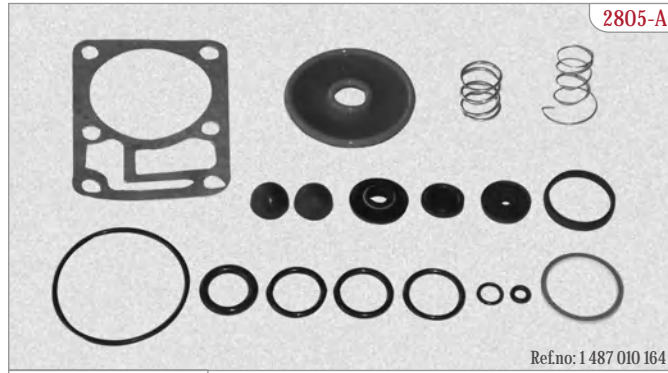

UNLOADER VALVE | HAVA TAHLIYE VALFİ

02
AIR DRYER & DRAIN SYSTEMS
HAVA KURUTUCU & TAHLIYE SİSTEMLERİ

1

2

MAY No	OEMRef. No.	Type	Technical Details	MAY Kit. No.	Vehicles
2805-01	BSC 0 481 039 106	1	MAX 8,1 BAR	2805-A	MERCEDES, MAN, VOLVO, RENAULT, MAGIRUS
2806-01	BSC 0 481 039 101	2	MAX 8,1 BAR	2806-A	MERCEDES