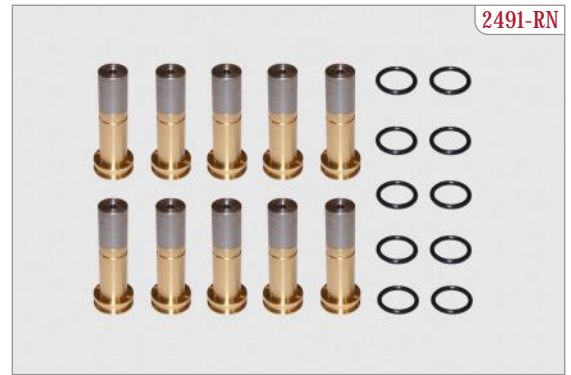

* Bu kit 2491-50, 2491-51, 2491-52 serileri için üretilen ortak servis Kit'idir.

ECAS SOLENOID VALVE | ECAS SELENOİD VENTİL

FOR 472 880 050 0 • 472 880 052 0

FOR 472 880 050 0 • 472 880 052 0
 472 880 060 0 • 472 880 100 0
 472 880 103 0