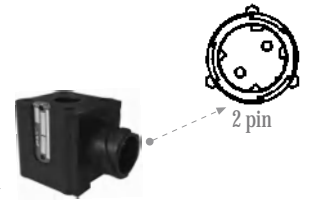

ES-003-03

Ref.no: W 442 003 422 1

ES-008-03

Ref.no: W 442 197 702 2