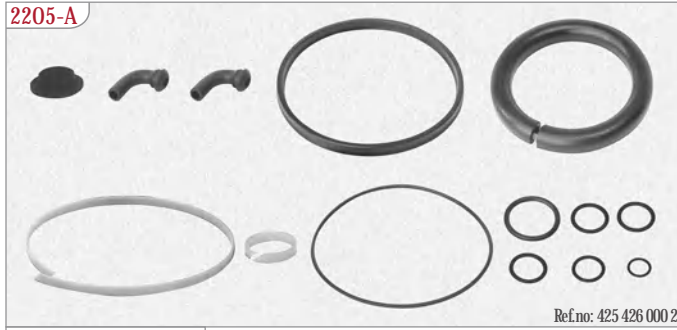

TRISTOP SPRING BRAKE ACTUATOR | FREN KÖRÜDÜ

FOR
425 426 200 0 425 426 201 0