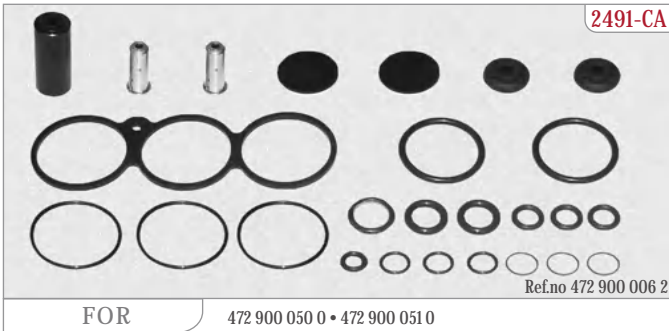

ECAS SOLENOID VALVE | ECAS SELENOİD VENTİLİ