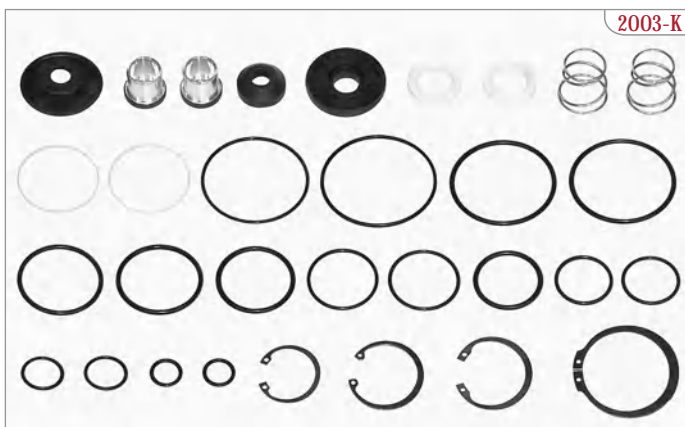

FOOT BRAKE VALVE | FREN PEDAL MERKEZİ