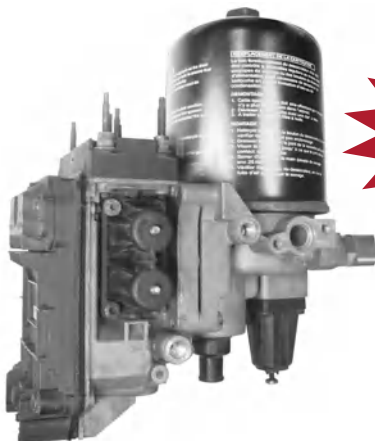

MAY No	OEM Ref. No.	Type	Technical Details	MAY Kit. No.	Vehicles
2823-01	W 932 510 001 0	1	Port 11 = M22x1.5 • Port 4,12,24/3=M12x1,5	2823-A/AKAKB/AB/C/01-A AC/AD/AE/AG/AH/AJ/AL	SCANIA Ref.no: 1535829
2823-02	W 884 013 474 0	2	Port 11 = M22x1.5 • Port 21,22,23,24,25 = M16x1.5 Port 4 = M12x1.5 Heater: 2819-F • Pressure Sensor = BS-0016	2823-B/BA	BMC (Pro 1144) Ref.no: 52RS027279
2823-03	W 932 510 005 0	1	Port 11 = M22x1.5 • Port 4,12,24/3=M12x1,5	2823-A/AK/AB/AB/C/01-A AC/AD/AE/AG/AH/AJ/AL	SCANIA Ref.no: 1941953,1543224 SCANIA Ref.no: 1770184
2823-04	W 932 510 009 0	1	Port 11 = M22x1.5 • Port 4,12,24/3=M12x1,5	2823-A/AK/AB/AB/C/01-A AC/AD/AE/AG/AH/AJ/AL	
2823-05	W 932 510 004 0	1	Port 11 = M22x1.5 • Port 4,12,24/3=M12x1,5	2823-A/AKAKB/AB/C/01-A AC/AD/AE/AG/AH/AJ/AL	
NEW 2823-06	W 932 510 400 0	3	Ports=M22x1,5 Voss	2823-E SERIES 2823-EAB	FORD Ref.no: JC462A131BA
NEW 2823-07	W 932 510 202 0	4	Max: 13 Bar	2823-F/FA/FK/FB 2823-FAB	SCANIA EURO 6 Ref.no: 2651887 SCANIA EURO 6 Ref.no: 2564986
NEW 2823-08	W 932 510 204 0	4		2823-F/FA/FK/FB 2823-FAB	SCANIA Ref.no: 2801380
NEW 2823-09	W 932 501 007 0	2	Port 11,12 = M22x1.5 • Port 21,22,23,24= M16x1.5 Port 4 = M12x1.5	2823-B/BA	FORD Ref.no: CC462A131AB
NEW 2823-10	W 932 510 203 0	4		2823-F/FA/FK/FB 2823-FAB	SCANIA Ref.no: 2594138 • 2598599