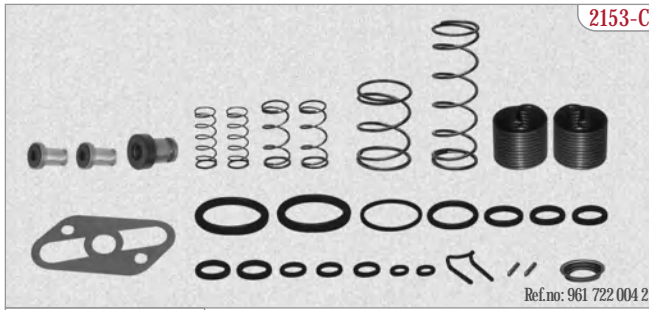

961 722 211 0 • 961 722 251 0 • 961 722 265 0 • 961 722 285 0 • 961 722 310 0 • 961 722 213 0 • 961 722 253 0
961 722 271 0 • 961 722 297 0 • 961 722 325 0 • 961 722 231 0 • 961 722 262 0 • 961 722 273 0
961 722 299 0 • 961 722 326 0 • 961 722 233 0 • 961 722 264 0 • 961 722 275 0 • 961 722 301 0