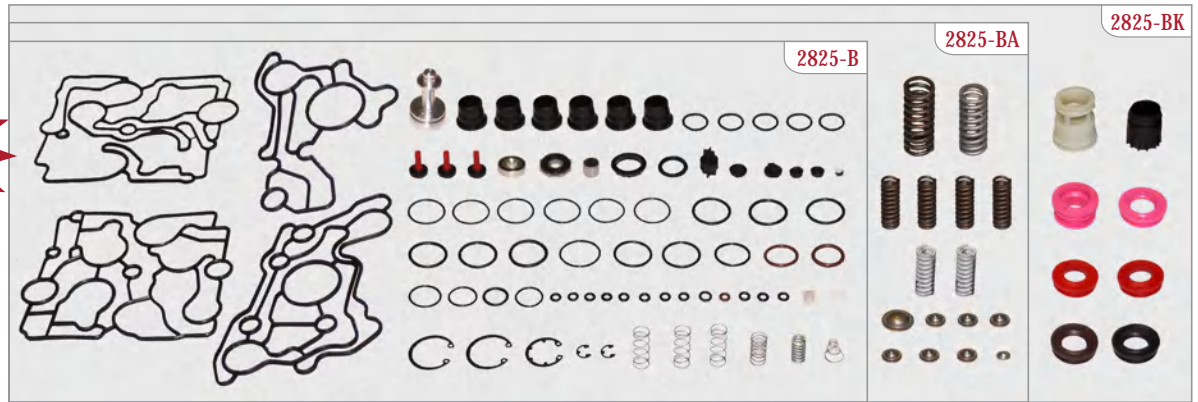

AIR PROCESSING UNIT | HAVA İPLEME MERKEZİ

02
AIR DRYER & DRAIN SYSTEMS
HAVA KURUTUCU & TAHLIYE SİSTEMLERİ