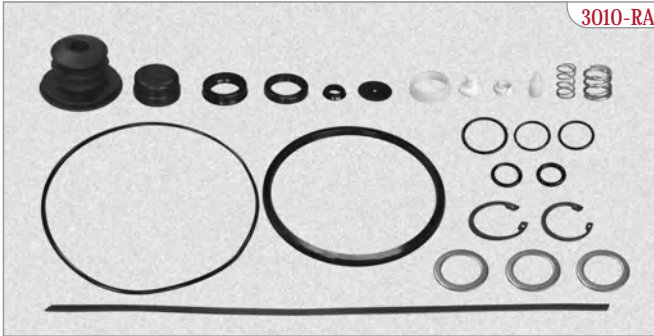

CLUTCH SERVO UNIT | HAVALI DEBRİYAJ MERKEZİ

OTHER AVAILABLE REPAIR KITS

Üretilebilir Olan Diğer Tamir Takımları

MAY No	OEMRef. No.	FOR
3010-CA	625283AM	550466
3010-LA	628477AM	85102141
3010-MA	628306AM	1443526
3010-MB	628368AM	81 30725 6097
3010-NA	626732AM	5001 843 782
3010-NB	626731AM	5001 843 793
3010-PA	626734AM	5001 843 798
3010-PC	631141AM	5001 871 326
3010-GA	622427AM	81 30725 6061

! Other available models will be manufactured after order.
Üretimde olan diğer ürünler sipariş üzerine üretilmektedir.

◆ BRAKE FLUID (DOT3, DOT4 or SAE J1703)

◆ MINERAL OIL (PENTOSIN, CHF11S)