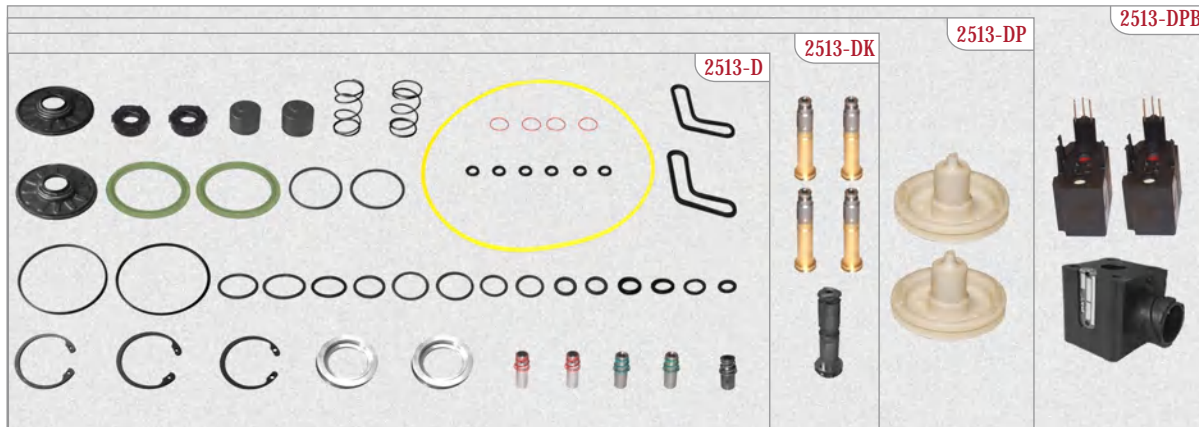

EBS AXLE MODULATOR | EBS AKS MODÜLATÖRÜ