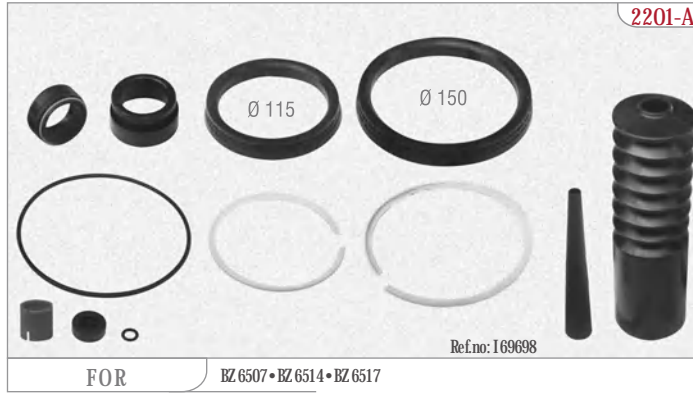

TRISTOP SPRING BRAKE ACTUATOR | FREN KÖRÜDÜ

1

2

MAY No	OEMRef. No.	Type	Technical Details	MAY Kit. No.	Vehicles
2201-01	KN BZ 6517	1	MAX 8,5 BAR • Ø 115 / Ø 150	2201-A	MAN Ref.no: 81504106117 • MAN Ref.no: 81504106120
2202-01	KN BZ 6621	1	MAX 8,5 BAR • Ø 125 / Ø 150	2202-A	MAN Ref.no: 81504106160 • MAN Ref.no: 81504106217 RENAULT Ref.no: 5000 560 850
2202-02	KN BZ 6404	1	MAX 8,5 BAR • Ø 100 / Ø 150	2202-B	MAN, RENAULT
2202-03	KN BZ 6515	2	MAX 8,5 BAR • Ø 115 / Ø 150		BUS TYPE