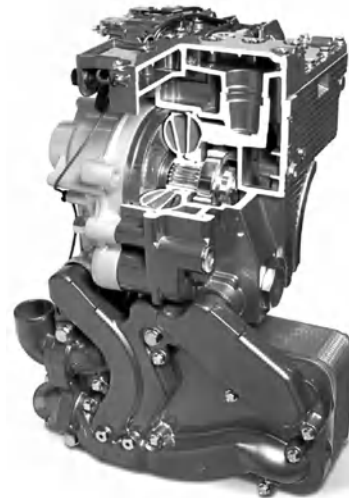

RENAULT
RETARDER