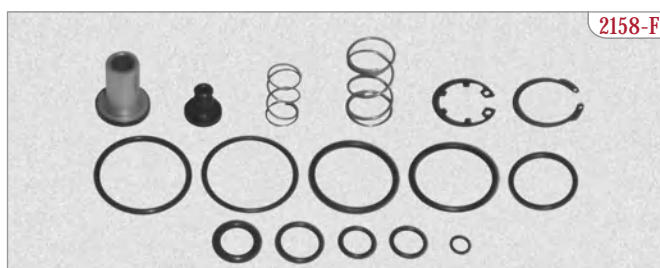

FOR
0 481 016 603