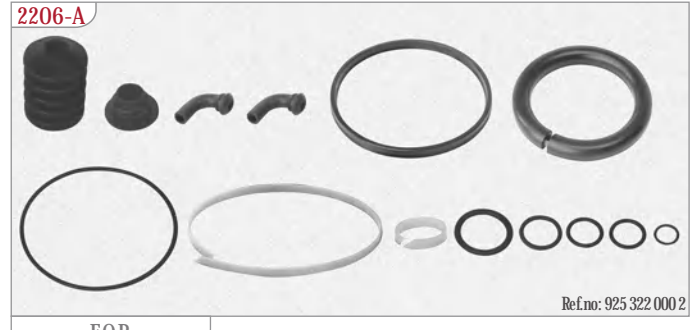

FOR
925 322 081 0 • 925 322 092 0 • 925 322 111 0 • 925 322 159 0 925 322 207 0
925 322 082 0 • 925 322 101 0 • 925 322 152 0 • 925 322 201 0 to
925 322 091 0 • 925 322 106 0 • 925 322 155 0 • 925 322 204 0 925 322 713 0