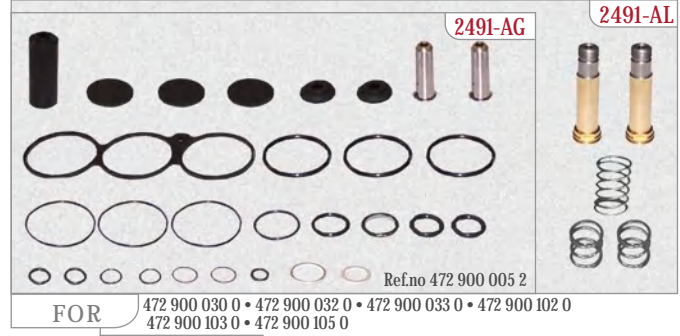

ECAS SOLENOID VALVE | ECAS SELENOİD VENTİLİ