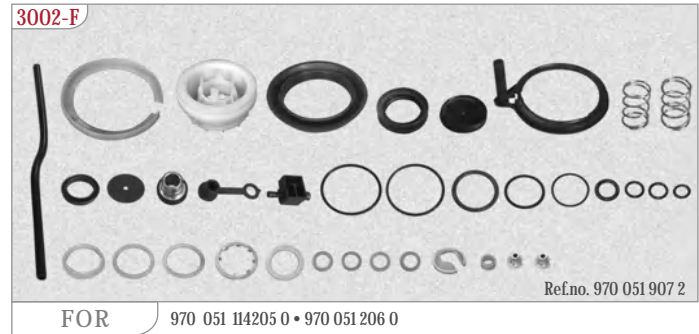

CLUTCH SERVO UNIT | HAVALI DEBRİYAJ MERKEZİ

MAY No	OEM Ref. No.	Type	Technical Details	MAY Kit. No.	Vehicles
3002-11	W 970 051 206 0	4	Stroke 26 mm	3002-F/FA	DAF Ref.no: 1506461
3002-12	W 970 051 210 0	4	Stroke 26 mm	3002-FB	LEYLAND-DAF Ref.no: 197539 • MERCEDES EVOBUS Ref.no: 8.285.379.000 NEOPLAN Ref.no: 0403.20210/11009899
3002-13	W 970 051 220 0	4	Stroke 26 mm	3002-FA	DAF Ref.no: 1506463/97539 • EVOBUS Ref.no: 8.285.379.000/8.383.332.000.B NEOPLAN Ref.no: 0403.202.10/11009899
3002-14	W 970 051 226 0	4	Stroke 78 mm	3002-F	VOLVO FL Ref.no: 20812661 • 20757134
3002-15	W 970 051 110 0	1A	Stroke 85 mm	3002-B	MAN Ref.no: 81307256014
3003-01	W 970 051 151 0	3	Stroke 65 mm	3003-A	DAF Ref.no: 1518250 • MERCEDES DAIMLER Ref.no: 0002950818
3003-02	W 970 051 162 0	3	Stroke 65 mm	3003-A	DAF Ref.no: 1505261 • MERCEDES DAIMLER Ref.no: 0002951018