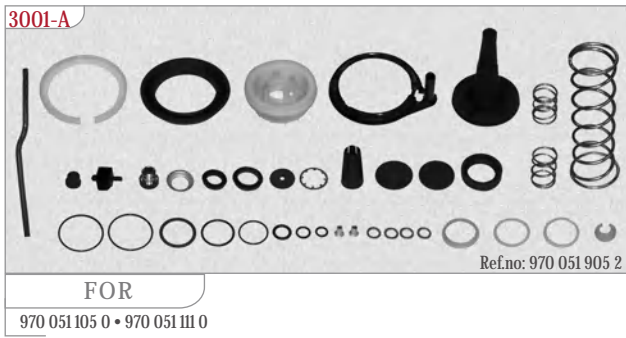

CLUTCH SERVO UNIT | HAVALI DEBRİYAJ MERKEZİ

MAY No	OEM Ref. No.	Type	Technical Details	MAY Kit. No.	Vehicles
3002-11	W 970 051 206 0	4	Stroke 26 mm	3002-F/FA	DAF Ref.no: 1506461
3002-12	W 970 051 210 0	4	Stroke 26 mm	3002-FB	LEYLAND-DAF Ref.no: 197539 • MERCEDES EVOBUS Ref.no: 8.285.379.000 NEOPLAN Ref.no: 0403.20210/11009899
3002-13	W 970 051 220 0	4	Stroke 26 mm	3002-FA	DAF Ref.no: 1506463/97539 • EVOBUS Ref.no: 8.285.379.000/8.383.332.000.B NEOPLAN Ref.no: 0403.202.10/11009899
3002-14	W 970 051 226 0	4	Stroke 78 mm	3002-F	VOLVO FL Ref.no: 20812661 • 20757134
3002-15	W 970 051 110 0	1A	Stroke 85 mm	3002-B	MAN Ref.no: 81307256014
3003-01	W 970 051 151 0	3	Stroke 65 mm	3003-A	DAF Ref.no: 1518250 • MERCEDES DAIMLER Ref.no: 0002950818
3003-02	W 970 051 162 0	3	Stroke 65 mm	3003-A	DAF Ref.no: 1505261 • MERCEDES DAIMLER Ref.no: 0002951018