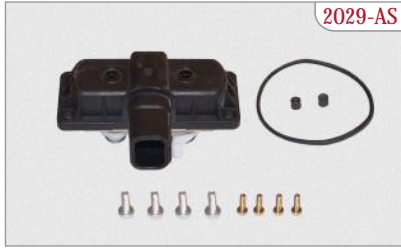

EBS FOOT BRAKE MODULE / EBS FREN PEDAL MERKEZÝ