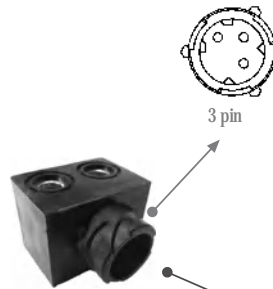

3

ES-006-06
Ref.no: KN K013246
• Technical Details:
24V

3 pin

2811-HA | Ref.no: KN II 19762/004
AIR-DRYER HEATER

4

2811-S | Ref.no: KN K 064301
AIR-DRYER HEATER

5

BS-0029 | Ref.no:KN K105057
PRESSURE SENSOR