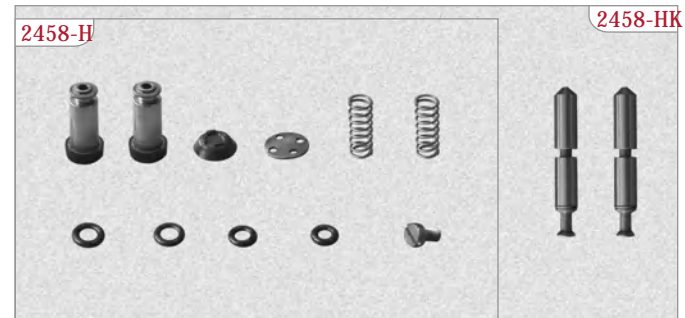

- Technical Details: --
- Vehicle Details:
RENAULT PREMIUMTRUCKS

2552-A

2552-AK

2552-AC

GEARBOX VALVE | PANZIMAN VENTÝLÝ

03
CLUTCH & GEARBOX SYSTEMS
DEBRÝAJ & PANZIMAN SÝSTEMERÝ

MAY No	OEMRef. No.	Type	MAY Kit. No.	Vehicles
2458-01	KN SV 3368 • ZF 6038 202 002	1	2458-A / AK	DAF, MAN, IVECO, STEYR, MERCEDES Ref.no: 001 260 6755 • VOLVO Ref.no: 1662413
2458-02	ZF 6038 202 043 • ZF 6038 202 045	2	2458-B	DAF, MERCEDES, IVECO, MERCEDES, MAN Ref.no: 81521316017 RENAULT Ref.no: 5001 859 718
2458-03	KN SV 3371	3	2458-C	MERCEDES Ref.no: 001 260 8457 • 000 260 5457
2458-04	KN SV 3302	4	2458-D	IVECO, MERCEDES, STEYR, MAN, RENAULT, DAF, LEYLAND
2458-05	KN SV 3367	5	2458-E	MERCEDES Ref.no: 001 260 62 57 • 000 260 97 57 • 001 260 67 57 • 001 260 66 57 MAN, LEYLAND, DAF
2458-06	KN SV 3336	6	2458-F	
2458-07	FOR 16 SPEED • GEARBOX	7a	2458-G / GK	MERCEDES ACTROS Ref.no: 002 260 6157 • 002 260 2457 • 002 260 4157
2458-08	KN AC 285B	8	2458-H / HK	IRISBUS, IVECO
2458-09	KN 1 485 110 560	9	2458-K	MERCEDES
2458-10	KN SV 3360	10	2458-L / LK	MERCEDES
2458-11	FOR 8 SPEED • GEARBOX	7b	2458-G / GK	MERCEDES ACTROS Ref.no: 002 260 6257 • 002 260 3057 • 002 260 2957
2458-12	2458-02 + 2 PCS GR-0220	2	2458-B	DAF, MERCEDES, IVECO, MERCEDES, MAN Ref.no: 81521316017 RENAULT Ref.no: 5001 859 718
2458-13	ZF 6038 202 042 • 6038 202 039 6038 202 036	11		DAF Ref.no: 1609886
NEW 2458-14		12	2458-J-JK	MERCEDES Ref.no: 002 260 74 57 • 002 260 88 57
NEW 2458-15		13		VOLVO Ref.no: 21609667 • IVECO Ref.no: 500056340 • FORD Ref.no: BHIX7595BA