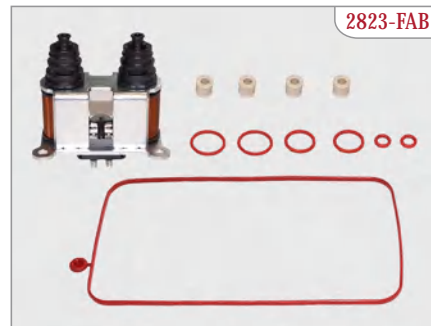

**SCANIA
EURO 6**