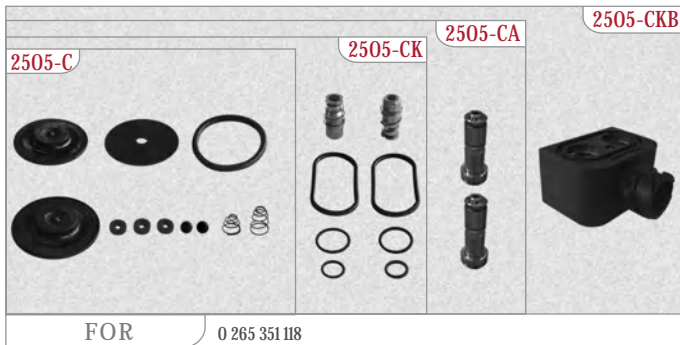

ABS SOLENOID MODULATOR VALVE | ABS SELENOİD MODÜLATÖR VALFİ