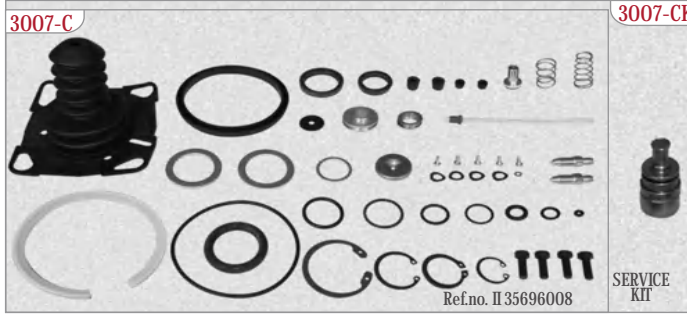

CLUTCH SERVO UNIT | HAVALI DEBRÝAJ MERKEZÝ

OTHER AVAILABLE REPAIR KITS

Üretilbilir Olan Diðer Tamir Takýmlary

MAY No	OEMRef. No.
3007-AB	I880940051