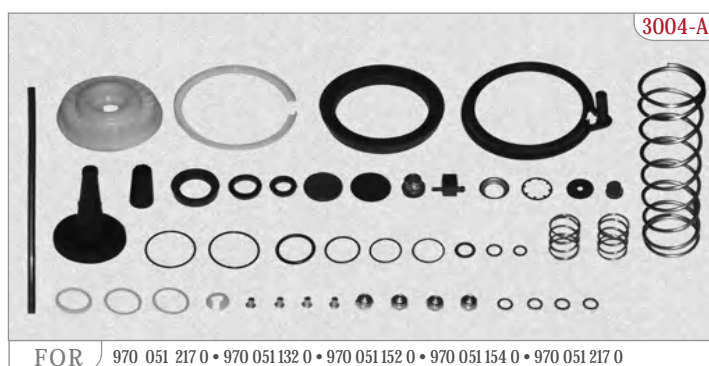

CLUTCH SERVO UNIT | HAVALI DEBRÝAJ MERKEZÝ

MAY No	OEM Ref. No.	Type	Technical Details	MAY Kit. No.	Vehicles
3005-20	W 970 051 191 0	18	Stroke 58,5 mm Without adapter	3005-BA	SCANIA Ref.no: 1331770/1747895 • DAF Ref.no: 1504842
3005-21	W 970 051 192 0	19	Stroke 58,5 mm	3005-B	DAF Ref.no: 1504843 • VOLVO Ref.no: 1521371-1668501-1671953
3005-22	W 970 051 193 0	19	Stroke 58,5 mm	3005-B	SCANIA Ref.no: 1747894/360717 • DAF Ref.no: 1504844
3005-23	W 970 051 194 0	20	Stroke 58,5 mm	3005-B	DAF Ref.no: 1504845 • VOLVO Ref.no: 1655639 • 1673067 • 1526523 • 267321 • 8112202
3005-24	W 970 051 195 0	18	Stroke 75 mm With adapter	3005-B	--
3005-25	W 970 051 207 0	21	Stroke 22 mm	3005-D	DAF, MERCEDES
3005-26	W 970 051 214 0	22	Stroke 26 mm	3005-D	RENAULT, ZF, MAN Ref.no: 81307256052
3005-27	W 970 051 217 0	22	Stroke 26 mm	3005-A	MAN Ref.no: 81307256060 • DAF Ref.no: 1506462
3005-28	W 970 051 224 0	23	Stroke 26 mm	3005-KA	DAF Ref.no: 1519285 • MAN Ref.no: 1261878-9700512220 ZF Ref.no: 0501005397-0501006515
3005-29	W 970 051 186 0	24	Stroke 58,5 mm	3005-N	MERCEDES Ref.no: A0002541447
3005-30	W 970 051 184 0	25	Stroke 85 mm	3005-K	MERCEDES Ref.no: A0002953618

03
CLUTCH & GEARBOX SYSTEMS
DEBRÝAJ & PANZIMAN SÝSTEMLERÝ