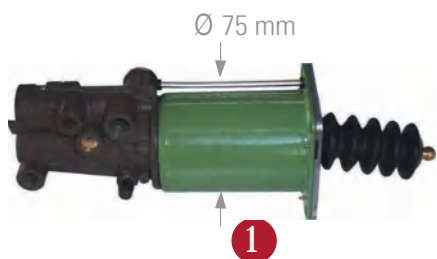

CLUTCH SERVO UNIT | HAVALI DEBRÝAJ MERKEZÝ