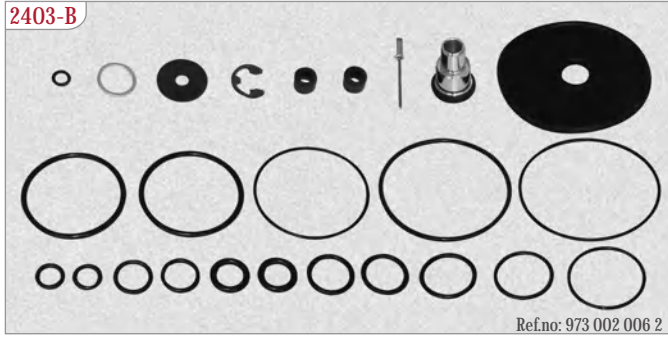

TRAILER CONTROL VALVE | DORSE KONTROL VALFİ

FOR
471 401 000 0 • 471 401 001 0 • 471 401 010 0 • 471 401 011 0