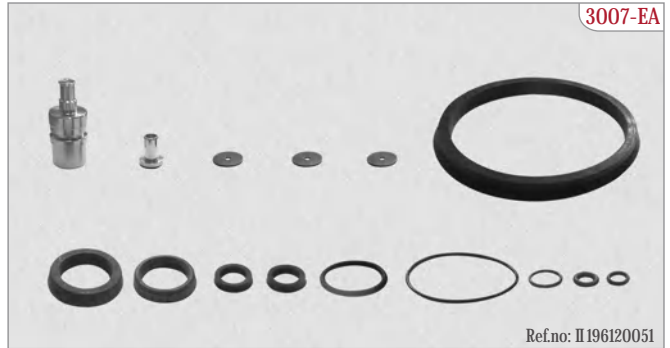

CLUTCH SERVO UNIT | HAVALI DEBRÝAJ MERKEZÝ

OTHER AVAILABLE REPAIR KITS

Üretilbilir Olan Diðer Tamir Takýmlary

MAY No	OEMRef. No.
3007-AB	I880940051