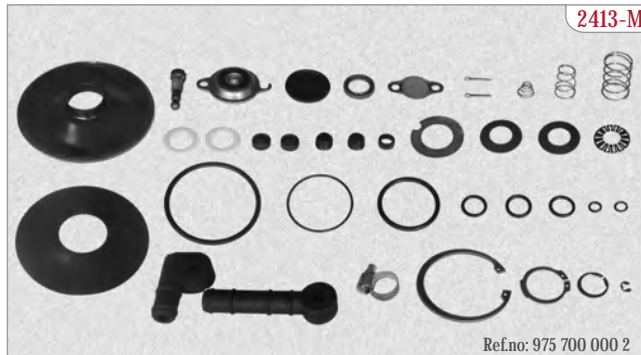

FOR

975 700 202 0

1

2

MAY No	OEM Ref. No.	Type	Technical Details	MAY Kit. No.	Vehicles
2413-03	W 475 715 000 0	1	1=M16x1,5 • 1-2=M22x1,5 • 2(s)=M22x1,5 • 2(u)=M16x1,5 1/4=M22x1,5 • 41,42=M12x1,5 • 43=M16x1,5	2413-C	
2413-37	W 475 715 002 0	1	1=M16x1,5 Parker • 1-2=M22x1,5 Parker • 2(s)=M22x1,5 Parker 2(u)=M16x1,5 Parker • 1/4=M22x1,5 Voss • 41,42=M12x1,5 Parker • 43=M16x1,5	2413-C	DAF, KAESBOHRER, FRUEHAUF
2413-38	W 475 715 500 0	1	1=M16x1,5 Parker • 1-2=M22x1,5 Parker • 2(s)=M22x1,5 Parker 2(u)=M16x1,5 Parker • 1/4=M22x1,5 Voss • 41,42=M12x1,5 Parker • 43=M16x1,5	2413-C	DAF, KAESBOHRER, FRUEHAUF
2413-39	W 475 715 501 0	1	1=M16x1,5 • 1-2=M22x1,5 • 2(s)=M22x1,5 • 2(u)=M16x1,5 1/4=M22x1,5 • 41,42=M12x1,5 • 43=M16x1,5	2413-C	DAF
2413-40	W 475 715 502 0	1	1=M16x1,5 • 1-2=M22x1,5 • 2(s)=M22x1,5 • 2(u)=M16x1,5 1/4=M22x1,5 • 41,42=M12x1,5 • 43=M16x1,5	2413-C	
2413-41	W 475 715 505 0	1	1=M16x1,5 • 1-2=M22x1,5 • 2(s)=M22x1,5 • 2(u)=M16x1,5 1/4=M22x1,5 • 41,42=M12x1,5 • 43=M16x1,5	2413-C	DAF
2413-42	W 475 715 507 0	1	1=M16x1,5 • 1-2=M22x1,5 • 2(s)=M22x1,5 • 2(u)=M16x1,5 1/4=M22x1,5 • 41,42=M12x1,5 • 43=M16x1,5	2413-C	FRUEHAUF
2413-178	W 475 715 001 0	1	1=M16x1,5 • 1/2=M22x1,5 • 2(s)=M22x1,5 • 2(u)=M16x1,5 1/4=M22x1,5 Voss • 41,42=M12x1,5 • 43=M16x1,5	2413-C	FRUEHAUF, KAESBOHRER
2413-179	W 475 715 003 0	1	1=M16x1,5 • 1/2=M22x1,5 • 2(s)=M22x1,5 • 2(u)=M16x1,5 1/4=M22x1,5 Voss • 41,42=M12x1,5 • 43=M16x1,5	2413-C	
2413-08	W 475 714 500 0	2	1/4=M22x1,5 • 2=M16x1,5 • 3=- • 41,42=M12x1,5 • 43=M16x1,5	2413-G/GA	BPW, SCHMITZ, NEOPLAN, DAF, FORD, GOLDHOFER, NATO, KÖGEL, KRONE EVO-BUS/KAESBOHRER, LEYLANDDAF
2413-84	W 475 714 501 0	2	1/4=M22x1,5 • 2=M16x1,5 • 3=- • 41,42=M12x1,5 • 43=M16x1,5	2413-G/GA	
2413-85	W 475 714 505 0	2	1/4=M22x1,5 • 2=M16x1,5 • 3=- • 41,42=M12x1,5 • 43=M16x1,5	2413-G/GA	FRUEHAUF
2413-86	W 475 714 509 0	2	1/4=M22x1,5 • 2=M16x1,5 • 3=- • 41,42=M12x1,5 • 43=M16x1,5	2413-G/GA	SCHMITZ, DAF, KÖGEL, GOLDHOFER, KRONE
2413-87	W 475 714 510 0	2	1/4=M22x1,5 • 2=M16x1,5 • 3=- • 41,42=M12x1,5 • 43=M16x1,5	2413-G/GA	SCHMITZ Ref.no: 050036 DAF Ref.no: 1506230
2413-88	W 475 714 511 0	2	1/4=M22x1,5 • 2=M16x1,5 • 3=- • 41,42=M12x1,5 • 43=M16x1,5	2413-G/GA	SCHMITZ Ref.no: 050036 DAF Ref.no: 151 8976