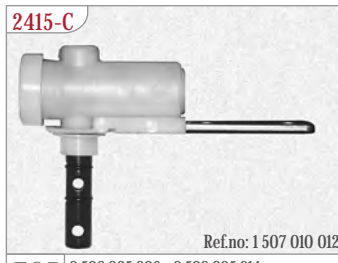

FOR

0 500 005 006 • 0 500 005 014
0 500 005 007 • 0 500 005 104 • 0 500 005 011
0 500 005 105 • 0 500 005 012