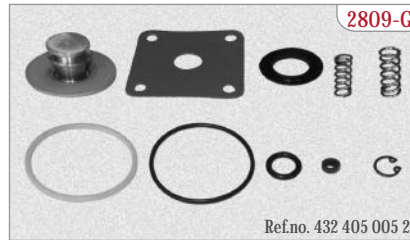

AIR DRYER VALVE | KURUTUCULU TAHLİYE VALFİ

MAY No	OEMRef. No.	Technical Details
GR-0074	W 434 612 055 0	14,5 BAR • Ports=M16x1,5
GR-0075	W 434 612 054 0	13 BAR • Ports=M16x1,5
GR-0076	W 434 612 053 0	11 BAR • Ports=M16x1,5
GR-0077	W 434 612 052 0	10 BAR • Ports=M16x1,5
GR-0078	W 434 612 051 0	9 BAR • Ports=M16x1,5
GR-0079	W 434 612 001 0	9 BAR • Ports=M22x1,5
GR-0080	W 434 612 002 0	10 BAR • Ports=M22x1,5
GR-0081	W 434 612 003 0	11 BAR • Ports=M22x1,5
GR-0082	W 434 612 004 0	13 BAR • Ports=M22x1,5

MAY No	OEMRef. No.
ES-017-01	W 442 016 112 1
ES-017-02	W 442 019 115 1
ES-017-03	W 442 019 135 1
ES-017-04	W 442 019 718 2
ES-017-05	W 442 016 118 1
ES-017-06	W 442 019 717 2
ES-017-07	W 442 019 125 1
ES-017-08	W 442 019 7102

02
AIR DRYER & DRAIN SYSTEMS
HAVA KURUTUCU & TAHLİYE SİSTEMLERİ

OTHER AVAILABLE REPAIR KITS
Üretilebilir Olan Diğer Tamir Takımları

MAY No	OEMRef. No.
2809-F	432 405 000 2

!Other available models will be manufactured after order.
Üretimde olan diğer ürünler sipariş üzerine üretilmektedir.