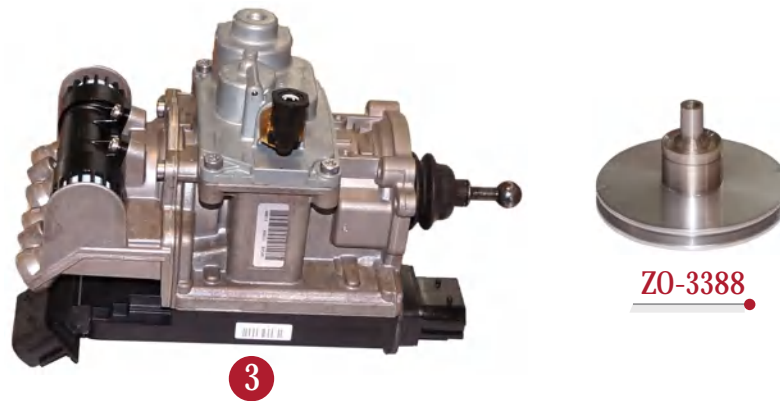

EBS FOOT BRAKE MODULE / EBS FREN PEDAL MERKEZİ

MAY No	OEM Ref. No.	Type	MAY Kit. No.	Solenoid Kit. No.	Vehicles
2030-01	W 480 020 004 0	1	2030-A/AP	2030-AB/ABB	MAN Ref.no: 81521306283 • 81521306285 • DAF Ref.no: 1522235
2030-02	W 480 020 100 0	2	2030-B/BP	2030-BB/BBB	MERCEDES Ref.no: 000 446 46 36
2030-03	W 480 020 010 0	2	2030-B/BP	2030-BB/BBB	IVECO STRALIS Ref.no: 4462300002 • IVECO Ref.no: 41211412
2030-04	W 480 020 105 0	2	2030-B/BP	2030-BB/BBB	MERCEDES Ref.no: 000 446 69 53 • A000 446 9636
2030-05	W 480 020 014 0	3	2030-C/CP	2030-CB/CBB	IVECO EURO 6 Ref.no: 5801998614