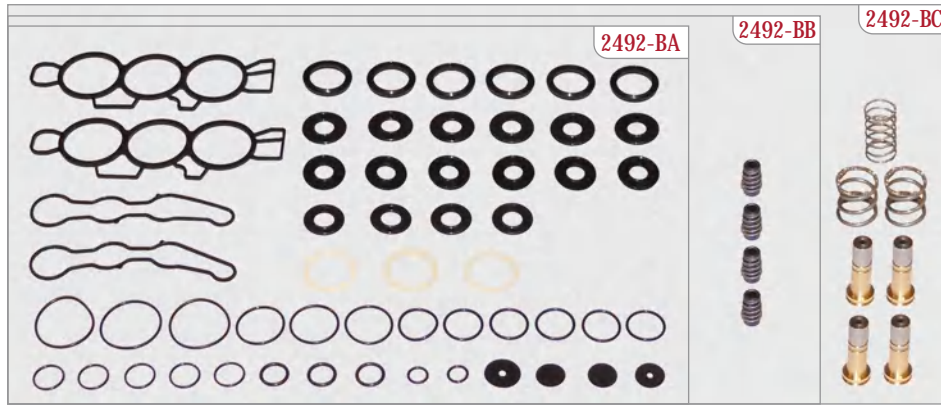

ECAS SOLENOID VALVE | ECAS SELENOİD VENTİL

FOR
472 905 107 0 • 472 905 108 0 • 472 905 109 0 • 472 905 110 0 • 472 905 112 0

FOR
472 905 107 0 • 472 905 108 0 • 472 905 109 0 • 472 905 110 0 • 472 905 112 0