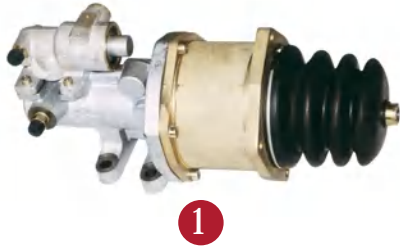

CLUTCH SERVO UNIT | HAVALI DEBRİyaj MERKEZİ