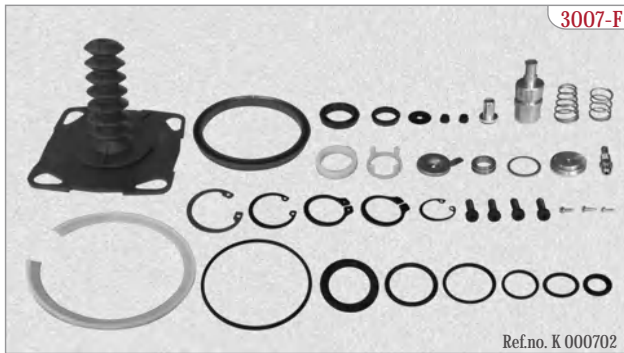

CLUTCH SERVO UNIT | HAVALI DEBRÝAJ MERKEZÝ

OTHER AVAILABLE REPAIR KITS

Üretilbilir Olan Diðer Tamir Takýmlary

MAY No	OEMRef. No.
3007-AB	I880940051