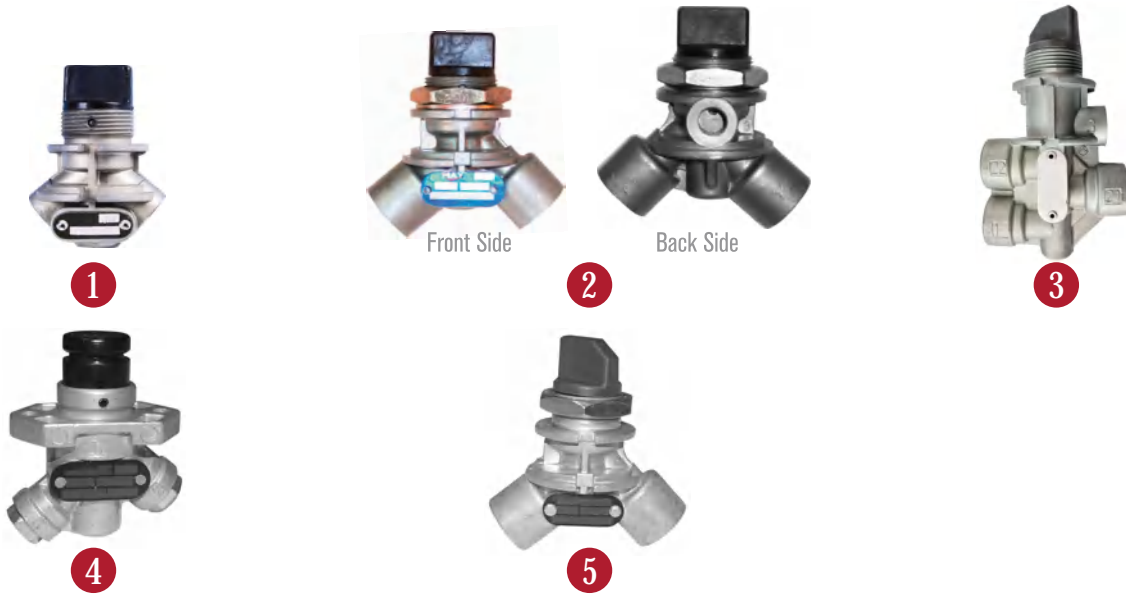

DIRECTIONAL CONTROL VALVE | YÖNLENDİRİCİ VALF

MAY No	OEM Ref. No.	Type	Technical Details	Vehicles
2448-01	W 463 036 000 0	1	MAX 10 BAR • Ports=M10x1 Mounting=M28x1,5	MERCEDES, DAF, FAUN, NATO, IVECO, TEREX-DEMAG, RITEC, RENAULT VI, LEYLAND-DAF STEYR, MAN, BPW, ZF
2448-02	W 463 036 001 0	1	MAX 10 BAR • Ports=M10x1 Mounting=M28x1,5	MERCEDES, BPW, FAUN, KÖGEL, IVECO, IVECO, NATO, RENAULT VI, DAF, STEYR, MAN
2448-03	W 463 036 022 0	1	MAX 10 BAR • Ports=M10x1 Mounting=M28x1,5	MERCEDES
2448-04	W 463 036 005 0	2	MAX 10 BAR • Mounting=M28x1,5 Ports 1, 2=M16x Voss • 3=M10x1	MERCEDES Ref.no: 003 997 2226 • 003 997 2626 • 003 997 2636 • DAF Ref.no: 1506104
2448-05	W 463 037 006 0	3	MAX 12 BAR • Ports=M12x1,5 Mounting=M28x1,5	IVECO Ref.no: 98413420 • DAF Ref.no: 1518089
2448-06	W 463 036 024 0	4	Port 1,2=Ø7,3	IVECO Ref.no: 5003 56849 • MAN Ref.no: 81 52185 6060 • 811998041230
2448-07	W 463 036 016 0	5	All Ports=M16x1,5	DAF Ref.no: 1518851 • MAN Ref.no: N2521706021 • VOLVO Ref.no: 20453076 SCANIA Ref.no: 1934920