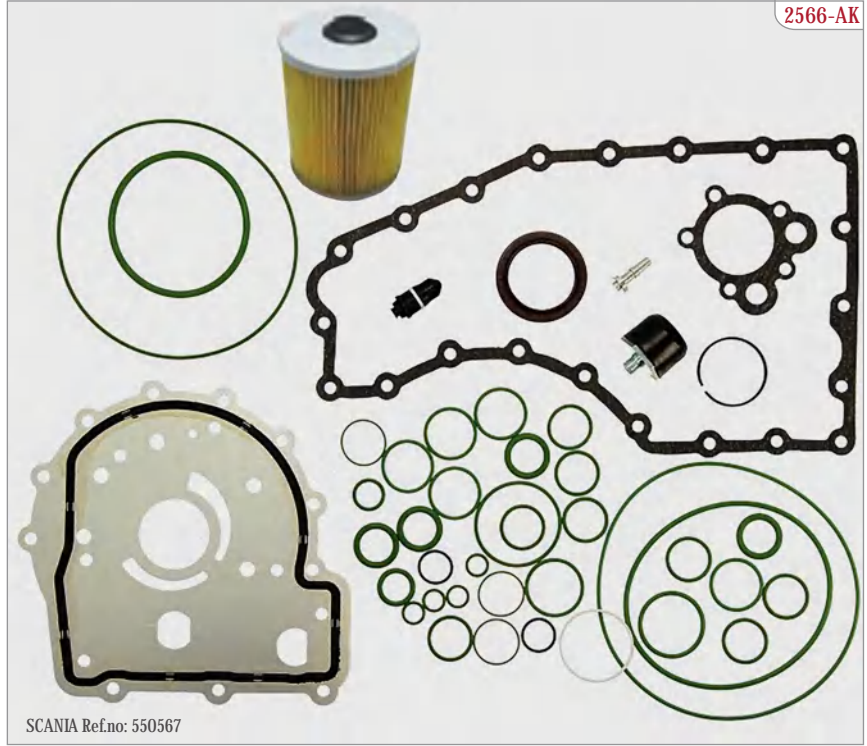

RENAULT
RETARDER