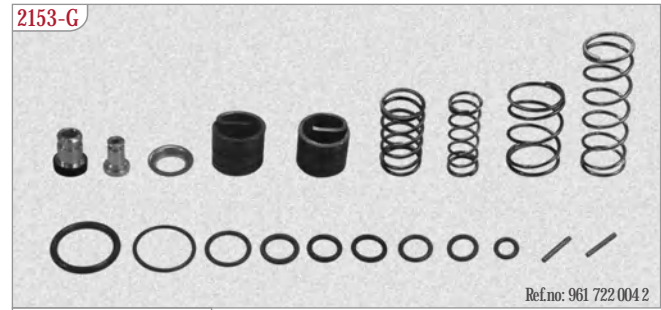

961 722 214 0 • 961 722 312 0 • 961 722 314 0

OTHER AVAILABLE REPAIR KITS

Üretilebilir Olan Diğer Tamir Takımları

MAY No	OEMRef. No.	For Units
2153-D	961 722 000 2	961 722 101 0 • 961 722 292 0
2153-E	961 722 005 2	961 722 240 0 • 961 722 260 0
2153-F	961 722 006 2	961 722 155 0 • 961 722 169 0 • 961 722 178 0 961 722 167 0 • 961 722 173 0

! Other available models will be manufactured after order.
Üretimde olan diğer ürünler sipariş üzerine üretilmektedir.