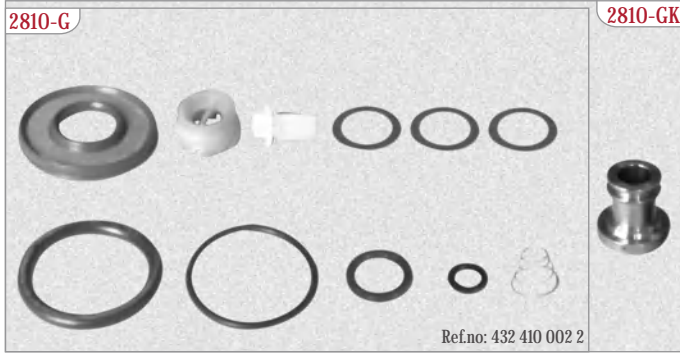

AIR DRYER VALVE | KURUTUCULU TAHLİYE VALFİ

02
AIR DRYER & DRAIN SYSTEMS
HAVA KURUTUCU & TAHLİYE SİSTEMLERİ

** BU KİT 2810 SERİSİNİN TAMİR TAKIMLARINI KAPSAYAN SERVİS KİTİDİR.
SERVICE KIT FOR ALL 2810 SERIES