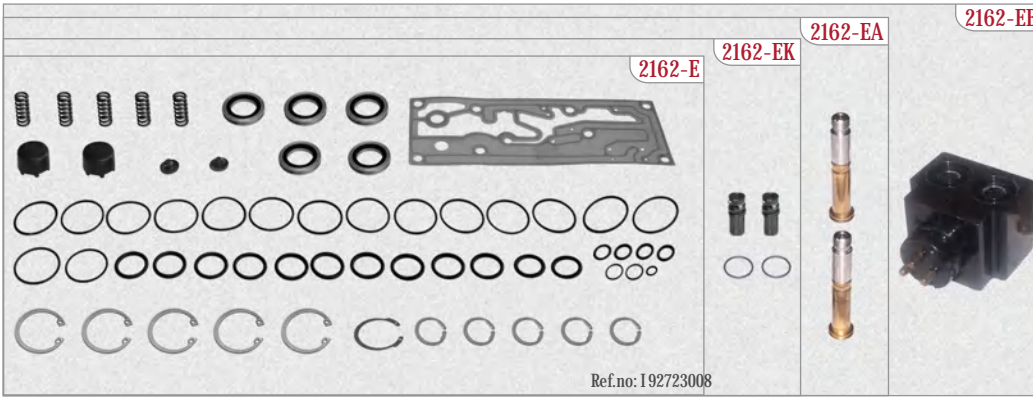

RAISE LOWER VALVE | DORSE YÜKSEKLİK AYAR VENTİLİ

OTHER AVAILABLE REPAIR KITS

Üretilebilir Olan Diğer Tamir Takımları

MAY No	OEM Ref. No.
2162-G	I 85948/004

! Other available models will be manufactured after order.
Üretimde olan diğer ürünler sipariş üzerine üretilmektedir.