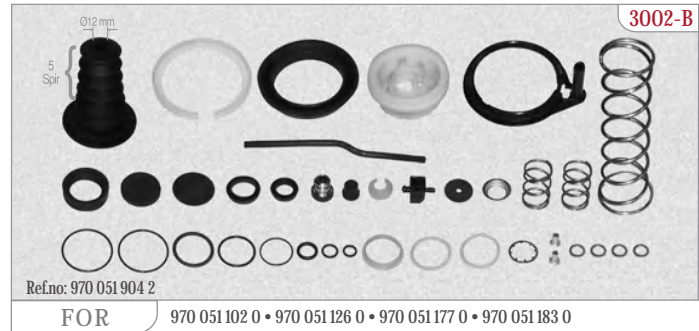

CLUTCH SERVO UNIT | HAVALI DEBRİYAJ MERKEZİ

MAY No	OEM Ref. No.	Type	Technical Details	MAY Kit. No.	Vehicles
3002-11	W 970 051 206 0	4	Stroke 26 mm	3002-F/FA	DAF Ref.no: 1506461
3002-12	W 970 051 210 0	4	Stroke 26 mm	3002-FB	LEYLAND-DAF Ref.no: 197539 • MERCEDES EVOBUS Ref.no: 8.285.379.000 NEOPLAN Ref.no: 0403.20210/11009899
3002-13	W 970 051 220 0	4	Stroke 26 mm	3002-FA	DAF Ref.no: 1506463/97539 • EVOBUS Ref.no: 8.285.379.000/8.383.332.000.B NEOPLAN Ref.no: 0403.202.10/11009899
3002-14	W 970 051 226 0	4	Stroke 78 mm	3002-F	VOLVO FL Ref.no: 20812661 • 20757134
3002-15	W 970 051 110 0	1A	Stroke 85 mm	3002-B	MAN Ref.no: 81307256014
3003-01	W 970 051 151 0	3	Stroke 65 mm	3003-A	DAF Ref.no: 1518250 • MERCEDES DAIMLER Ref.no: 0002950818
3003-02	W 970 051 162 0	3	Stroke 65 mm	3003-A	DAF Ref.no: 1505261 • MERCEDES DAIMLER Ref.no: 0002951018