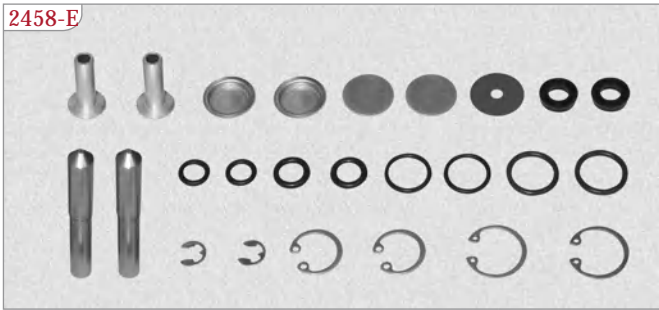

- Technical Details: --
- Vehicle Details:
RENAULT PREMIUMTRUCKS

2552-A

2552-AK

2552-AC

GEARBOX VALVE | PANZIMAN VENTÝLÝ

03
CLUTCH & GEARBOX SYSTEMS
DEBRÝAJ & PANZIMAN SÝSTEMERÝ

MAY No	OEMRef. No.	Type	MAY Kit. No.	Vehicles
2458-01	KN SV 3368 • ZF 6038 202 002	1	2458-A / AK	DAF, MAN, IVECO, STEYR, MERCEDES Ref.no: 001 260 6755 • VOLVO Ref.no: 1662413
2458-02	ZF 6038 202 043 • ZF 6038 202 045	2	2458-B	DAF, MERCEDES, IVECO, MERCEDES, MAN Ref.no: 81521316017 RENAULT Ref.no: 5001 859 718
2458-03	KN SV 3371	3	2458-C	MERCEDES Ref.no: 001 260 8457 • 000 260 5457
2458-04	KN SV 3302	4	2458-D	IVECO, MERCEDES, STEYR, MAN, RENAULT, DAF, LEYLAND
2458-05	KN SV 3367	5	2458-E	MERCEDES Ref.no: 001 260 62 57 • 000 260 97 57 • 001 260 67 57 • 001 260 66 57 MAN, LEYLAND, DAF
2458-06	KN SV 3336	6	2458-F	
2458-07	FOR 16 SPEED • GEARBOX	7a	2458-G / GK	MERCEDES ACTROS Ref.no: 002 260 6157 • 002 260 2457 • 002 260 4157
2458-08	KN AC 285B	8	2458-H / HK	IRISBUS, IVECO
2458-09	KN 1 485 110 560	9	2458-K	MERCEDES
2458-10	KN SV 3360	10	2458-L / LK	MERCEDES
2458-11	FOR 8 SPEED • GEARBOX	7b	2458-G / GK	MERCEDES ACTROS Ref.no: 002 260 6257 • 002 260 3057 • 002 260 2957
2458-12	2458-02 + 2 PCS GR-0220	2	2458-B	DAF, MERCEDES, IVECO, MERCEDES, MAN Ref.no: 81521316017 RENAULT Ref.no: 5001 859 718
2458-13	ZF 6038 202 042 • 6038 202 039 6038 202 036	11		DAF Ref.no: 1609886
NEW 2458-14		12	2458-J-JK	MERCEDES Ref.no: 002 260 74 57 • 002 260 88 57
NEW 2458-15		13		VOLVO Ref.no: 21609667 • IVECO Ref.no: 500056340 • FORD Ref.no: BHIX7595BA