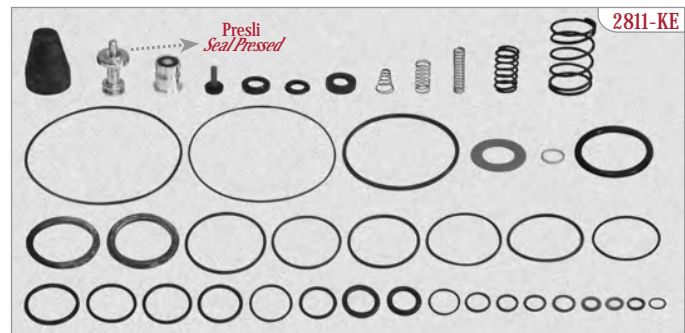

MAY No	OEM Ref. No.	Type	Technical Details	MAY Kit. No.	Vehicles
2811-123	KN LA 8281	2	Port1,21=M22x1,5 • Port 22=M12x1,5 10 BAR • Heater: 2811-G	2811-P/D/L	-
2811-124	KN LA 8298	2	Port1,21=M22x1,5 • Port 22=M12x1,5 10 BAR • Heater: 2811-GA	2811-P/D/L	-
2811-125	KN LA 6229	6	Port1,21=M22x1,5 • Port 22,4/23=M12x1,5 8,1 BAR • Heater: 2811-H	2811-B/C	-
2811-126	KN LA 6210	6	Port1,21=M22x1,5 • 8,1 BAR • Heater: 2811-G	2811-B/C	-