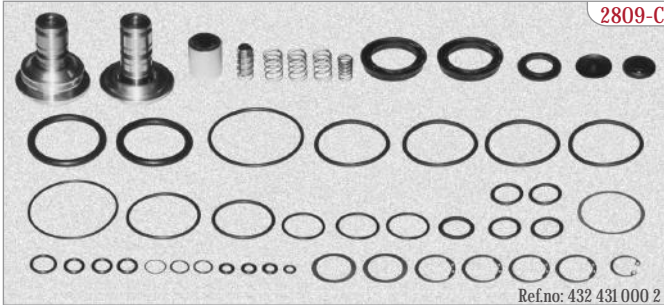

AIR DRYER VALVE | KURUTUCULU TAHLİYE VALFİ

MAY No	OEMRef. No.	Technical Details
GR-0074	W 434 612 055 0	14,5 BAR • Ports=M16x1,5
GR-0075	W 434 612 054 0	13 BAR • Ports=M16x1,5
GR-0076	W 434 612 053 0	11 BAR • Ports=M16x1,5
GR-0077	W 434 612 052 0	10 BAR • Ports=M16x1,5
GR-0078	W 434 612 051 0	9 BAR • Ports=M16x1,5
GR-0079	W 434 612 001 0	9 BAR • Ports=M22x1,5
GR-0080	W 434 612 002 0	10 BAR • Ports=M22x1,5
GR-0081	W 434 612 003 0	11 BAR • Ports=M22x1,5
GR-0082	W 434 612 004 0	13 BAR • Ports=M22x1,5

MAY No	OEMRef. No.
ES-017-01	W 442 016 112 1
ES-017-02	W 442 019 115 1
ES-017-03	W 442 019 135 1
ES-017-04	W 442 019 718 2
ES-017-05	W 442 016 118 1
ES-017-06	W 442 019 717 2
ES-017-07	W 442 019 125 1
ES-017-08	W 442 019 7102

02
AIR DRYER & DRAIN SYSTEMS
HAVA KURUTUCU & TAHLİYE SİSTEMLERİ

OTHER AVAILABLE REPAIR KITS
Üretilebilir Olan Diğer Tamir Takımları

MAY No	OEMRef. No.
2809-F	432 405 000 2

!Other available models will be manufactured after order.
Üretimde olan diğer ürünler sipariş üzerine üretilmektedir.