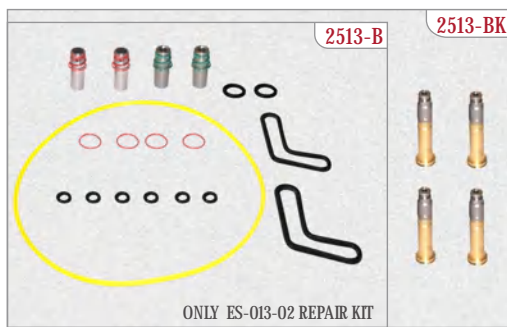

EBS AXLE MODULATOR | EBS AKS MODÜLATÖRÜ