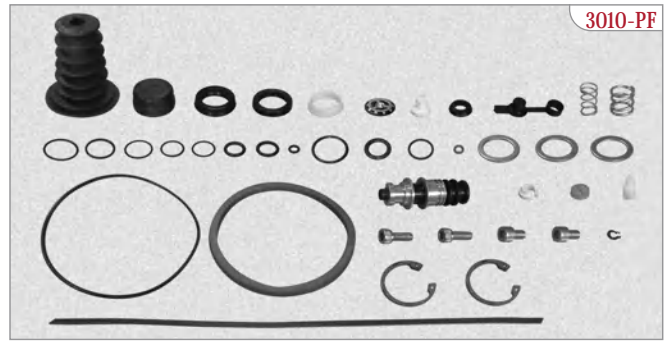

CLUTCH SERVO UNIT | HAVALI DEBRİYAJ MERKEZİ

OTHER AVAILABLE REPAIR KITS

Üretilebilir Olan Diğer Tamir Takımları

MAY No	OEMRef. No.	FOR
3010-CA	625283AM	550466
3010-LA	628477AM	85102141
3010-MA	628306AM	1443526
3010-MB	628368AM	81 30725 6097
3010-NA	626732AM	5001 843 782
3010-NB	626731AM	5001 843 793
3010-PA	626734AM	5001 843 798
3010-PC	631141AM	5001 871 326
3010-GA	622427AM	81 30725 6061

! Other available models will be manufactured after order.
Üretimde olan diğer ürünler sipariş üzerine üretilmektedir.

◆ BRAKE FLUID (DOT3, DOT4 or SAE J1703)

◆ MINERAL OIL (PENTOSIN, CHF11S)