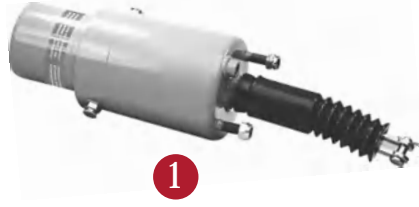

TRISTOP SPRING BRAKE ACTUATOR | FREN KÖRÜDÜ

1