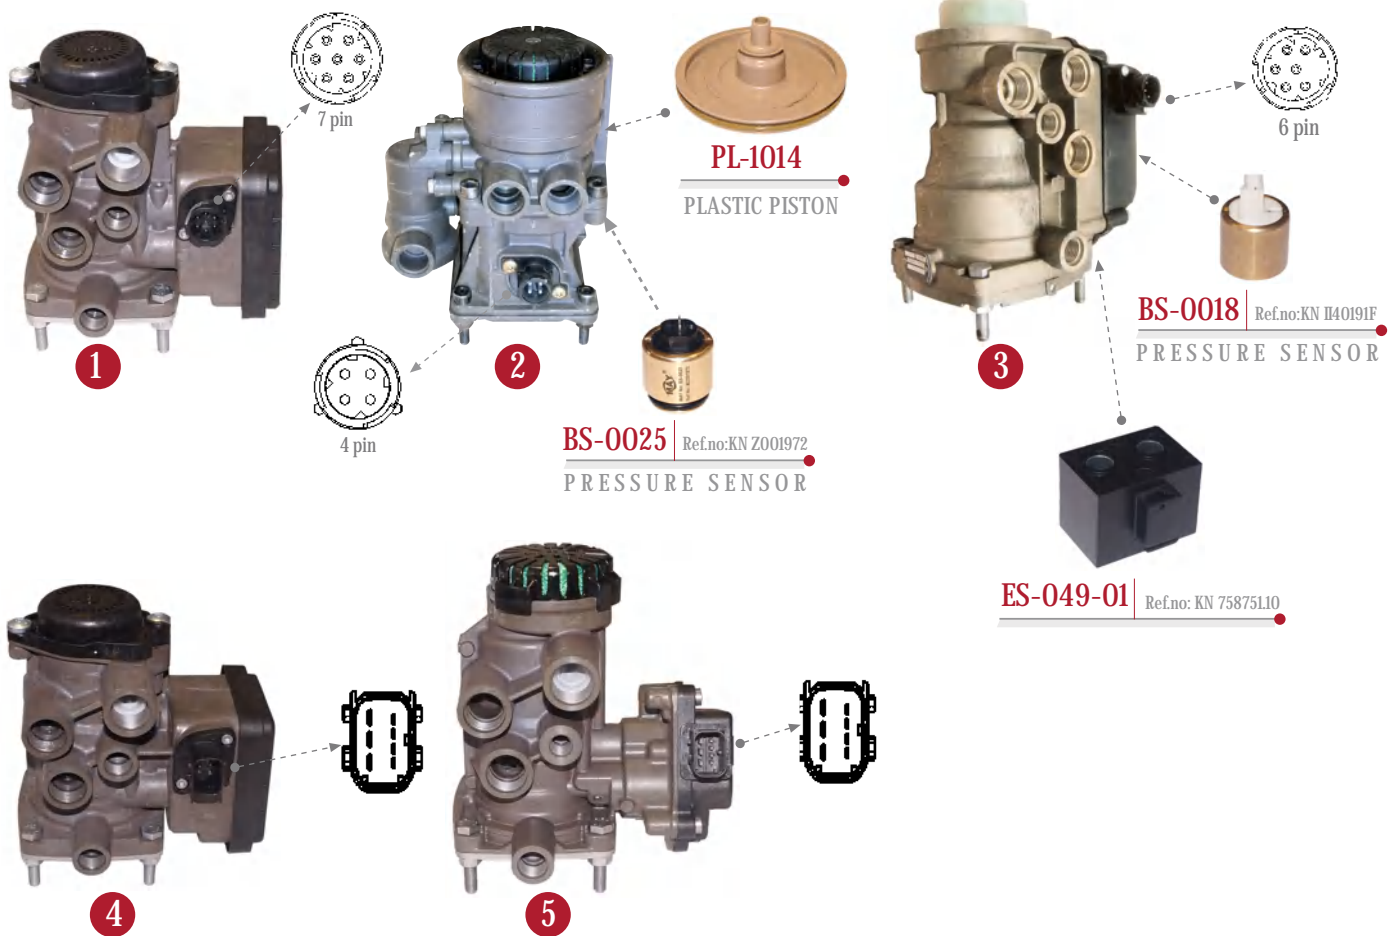

EBS AXLE MODULATOR | EBS AKS MODÜLATÖRÜ

**Bu siboplar
MAY Fren tasarımıdır.**

*These pistons are designed by
MAY Brake Systems.*

EBS AXLE MODULATOR | EBS AKS MODÜLATÖRÜ

EBS TRAILER CONTROL VALVE | EBS DORSE KONTROL MERKEZİ