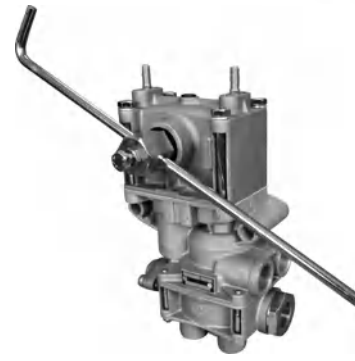

9

04

CHASSIS & SUSPENSION SYSTEMS
PAŞE & SÜSPANSİYON SİSTEMLERİ

MAY No	OEM Ref. No.	Type	Technical Details	MAY Kit. No.	Vehicles
2441-01	KN BR 4415	1	Port 1=M22x1.5 • Port 2,4=M16x1.5	2441-A	DAF, IVECO
2441-02	KN BR 4350	2	Port 1=M22x1.5 • Port 2,4=M16x1.5	2441-B	
2441-03	KN BR 5619	4	Port 1,2=M22x1.5 Voss • Port 4,1,42=M16x1.5 Voss	2441-C	MAN Ref.no: 81521616534
2441-04	KN BR 5503	5	Port 1,2=M22x1.5 • Port 4=M16x1.5 • Port 41,42=M12x1,5	2441-D	
2441-05	KN BR 4419	3	Port 1,2,4=M16x1.5	2441-E	MAN, RABA
2441-06	KN BR 4352	2	Port 1,4=M16x1.5 Voss • Port 2=M22x1.5 Voss	2441-B	
2441-07	KN BR 4411	1	Port 1,2,4=M16x1.5	2441-A	DAIMLER
2441-08	KN BR 4412	1	Port 1,2,4=M16x1.5	2441-A	MAN
2441-09	KN BR 4413	1	Port 1=M22x1.5 • Port 2,4=M16x1.5	2441-A	RENAULT TRUCKS
2441-10	KN BR 4414	1	Port 1=M22x1.5 • Port 2,4=M16x1.5	2441-A	DAF/LEYLAND, IVECO
2441-11	KN BR 4421	1	Port 1,2=M22x1.5 Voss • Port 4,=M16x1.5 Voss	2441-A	RENAULT TRUCKS
2441-12	KN BR 4423	1	Port 1,2,4=M16x1.5	2441-A	MAN
2441-13	KN BR 4429	1	Port 1,2,4=M16x1.5	2441-A	MAN
2441-14	KN BR 4431	1	Port 1=M22x1.5 • Port 2,4=M16x1.5	2441-A	RENAULT TRUCKS