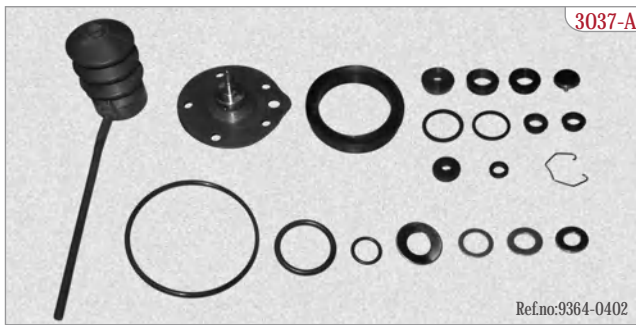

CLUTCH SERVO UNIT | HAVALI DEBRÝAJ MERKEZÝ

3037-01

Ref.no:

• Technical Details:
--

• Vehicle Details:
MITSUBISHI

03
CLUTCH & GEARBOX SYSTEMS
DEBRÝAJ & PANZIMAN SÝSTEMLERÝ

CLUTCH SERVO UNIT | HAVALI DEBRÝAJ MERKEZÝ