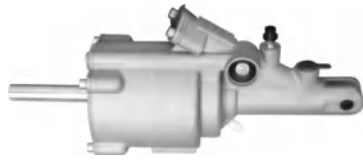

CLUTCH SERVO UNIT | HAVALI DEBRİYAJ MERKEZİ

1

2

3

4

5

6

7

8

9

10

11

12

13

14

15

16

17

18

19

20

21

22

23

24

25

26

27

28