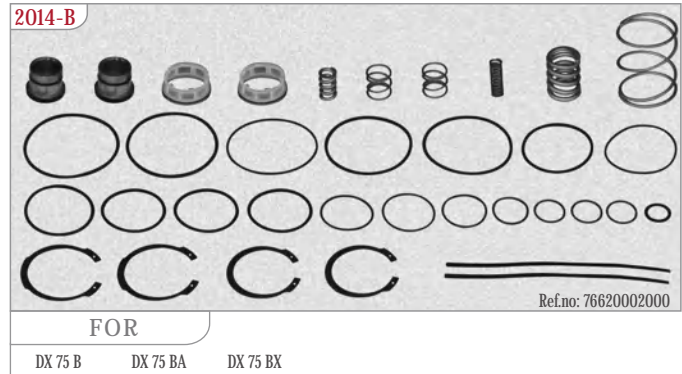

FOOT BRAKE VALVE | FREN PEDAL MERKEZİ

FOOT BRAKE MODULE | FREN PEDAL MERKEZİ