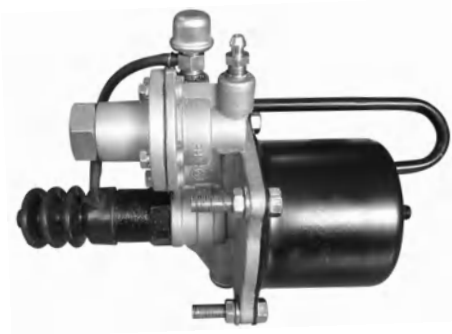

CLUTCH SERVO UNIT | HAVALI DEBRÝAJ MERKEZÝ

3037-01

Ref.no:

• Technical Details:
--

• Vehicle Details:
MITSUBISHI

03
CLUTCH & GEARBOX SYSTEMS
DEBRÝAJ & PANZIMAN SÝSTEMLERÝ

CLUTCH SERVO UNIT | HAVALI DEBRÝAJ MERKEZÝ