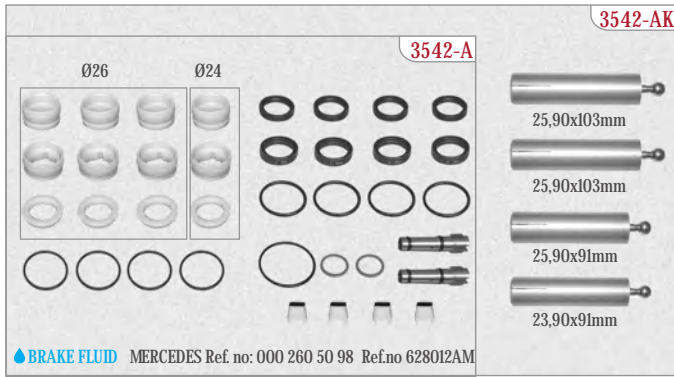

GEAR LEVEL ACTUATOR | PANZIMAN ATLATMA MERKEZÝ