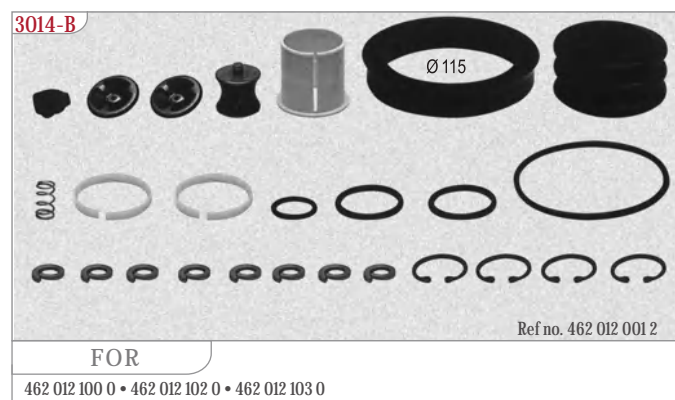

03
CLUTCH & GEARBOX SYSTEMS
DEBRÝAJ & PANZIMAN SÝSTEMLERÝ

CLUTCH SERVO UNIT | HAVALI DEBRİYAJ MERKEZİ

1

2

3

MAY No	OEM Ref. No.	Type	Technical Details	MAY Kit. No.	Vehicles
3012-01	W 470 051 102 0	1	Stroke 67	3012-A	DAF
3012-02	W 470 051 300 0	2	--	3012-B	DAF
3014-01	W 462 012 101 0	3	Stroke 80	3014-A	MAN
3014-02	W 462 012 100 0	3	Stroke 40	3014-B	IVECO Ref.no: 04501442 - 04511442