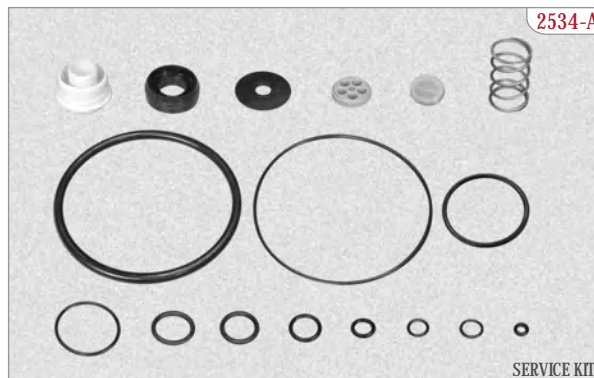

2534-01 | Ref.no: KN ES 1300