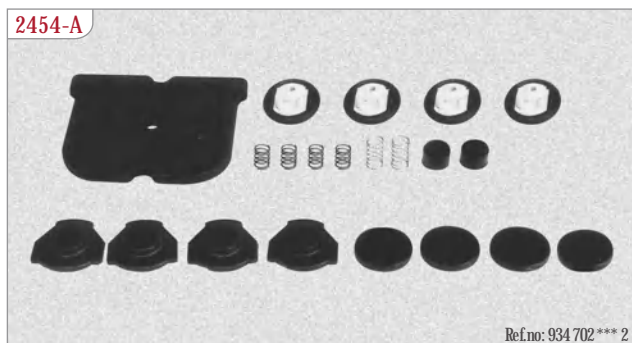

FOUR CIRCUIT PROTECTION VALVE | DÖRTLÜ DAĐITICI VENTİLÝ

MAY No	OEM Ref. No.	Type	Technical Detail	MAY Kit No	Vehicles
2454-57	W 934 714 102 0	2	Port 1=1/2"-14 NPTF Port 21,22,23,24=3/8"-18 NPTF	2454-B	
2454-58	W 934 714 103 0	2	Port 1=1/2"-14 NPTF Port 21,22,23,24=3/8"-18 NPTF	2454-B	
2454-59	W 934 714 104 0	2	Port 1=1/2"-14 NPTF Port 21,22,23,24=3/8"-18 NPTF	2454-B	
2454-60	W 934 714 105 0	2	Port 1=1/2"-14 NPTF Port 21,22,23,24=3/8"-18 NPTF	2454-B	
2454-61	W 934 714 106 0	1	Port 1=1/2"-14 NPTF Port 21,22,23,24=3/8"-18 NPTF	2454-B	
2454-62	W 934 714 108 0	2	Port 1=1/2"-14 NPTF Port 21,22,23,24=3/8"-18 NPTF	2454-B	
2454-63	W 934 714 113 0	1	Port 1=1/2"-14 NPTF Port 21,22,23,24=3/8"-18 NPTF	2454-B	
2454-64	W 934 714 116 0	2	Port 1=1/2"-14 NPTF Port 21,22,23,24=3/8"-18 NPTF	2454-B	
2454-65	W 934 714 117 0	1	Port 1=1/2"-14 NPTF Port 21,22,23,24=3/8"-18 NPTF	2454-B	
2454-66	W 934 714 118 0	2	Port 1=1/2"-14 NPTF Port 21,22,23,24=3/8"-18 NPTF	2454-B	
2454-67	W 934 714 161 0	4	Port 1=Flange Port 21,22,23,24=15,1 Voss	2454-E/K	MAN, MERCEDES
2526-01	W 934 714 140 0	6	Port 1=M22x1,5 Port 21,22=M16x1,5	2526-A	VOLVO Ref.no: 20382309 • 20452151 • 20716313 • 20755195
2526-02	W 934 714 740 0	6	MAX 13 BAR • Port 1=M22x1,5 Port 21,22,23,24=M16x1,5	2526-A	VOLVO Ref.no: 20382309 • 20452151 • 20716313 • 20755195