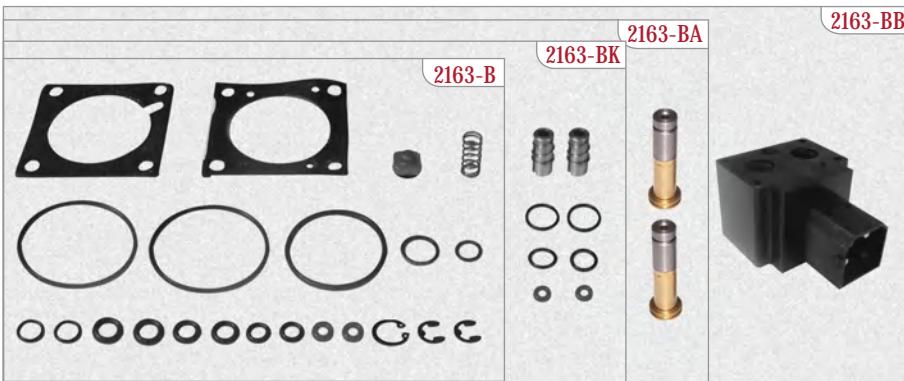

RAISE LOWER VALVE | DORSE YÜKSEKLİK AYAR VENTİLİ