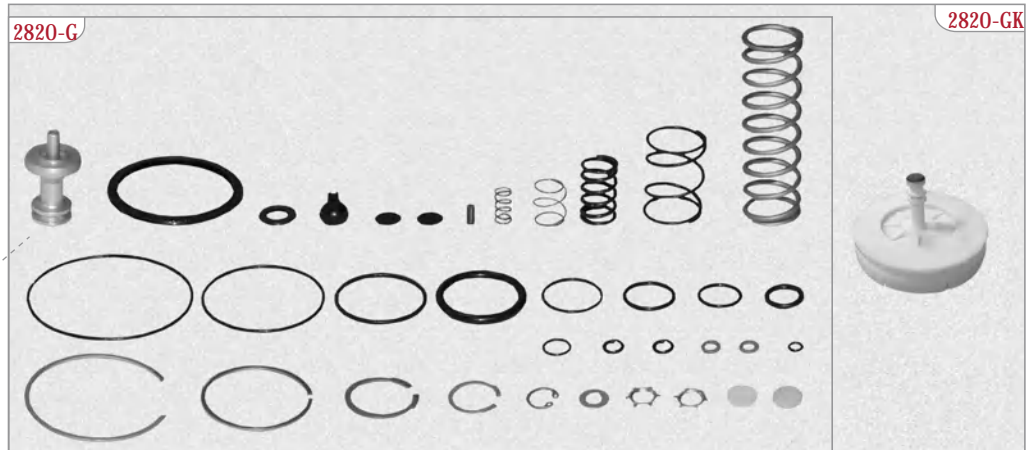

AIR PROCESSING UNIT | HAVA İPİLEME MERKEZİ

02
AIR DRYER & DRAIN SYSTEMS
HAVA KURUTUCU & TAHLIYE SİSTEMLERİ

DAF

DAF
MERCEDES
IVECO

IVECO