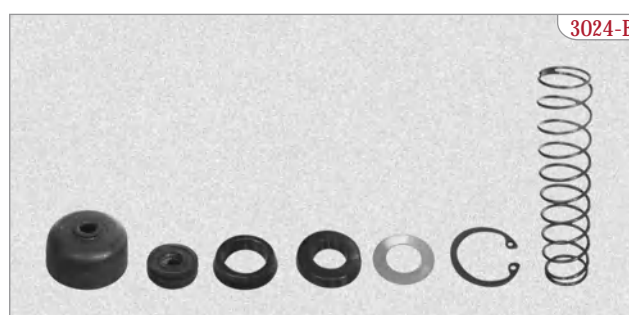

03
CLUTCH & GEARBOX SYSTEMS
DEBRÝAJ & PANZIMAN SÝSTEMLERÝ

MAY No	OEMRef. No.	Type	MAY Kit. No.	Vehicles
3024-01	FAG SP 2525-1	1	3024-A	VOLVO, MERCEDES, BMC, DODGE
3024-02	--	2	3024-B	FORD CARGO (OLD MODEL) Ref.no: 81DB 7A543 A1C
3024-03	--	3	3024-C	FORD CARGO (2524,2530,1830) Ref.no: 8C46 7A543 AA
3024-04	--	4	3024-D	FORD CARGO (OLD MODEL) Ref.no: 84DB 7A509 AA
NEW 3024-05	--	5		FORD CARGO Ref.no: GC467A543AA
NEW 3024-06	--	6		BMC Ref.no: 52R5000582
NEW 3024-07	--	1		BMC Ref.no: 86K5769
NEW 3024-08	KN 6144391	4	3024-D	
NEW 3024-09		7		FORD CARGO Ref.no: 9C46 7A543 AB