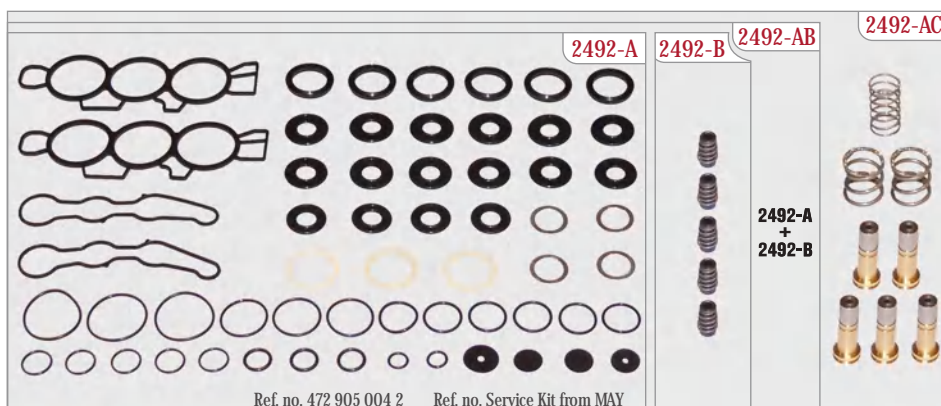

ECAS SOLENOID VALVE | ECAS SELENOİD VENTİL

FOR
472 905 107 0 • 472 905 108 0 • 472 905 109 0 • 472 905 110 0 • 472 905 112 0

FOR
472 905 107 0 • 472 905 108 0 • 472 905 109 0 • 472 905 110 0 • 472 905 112 0