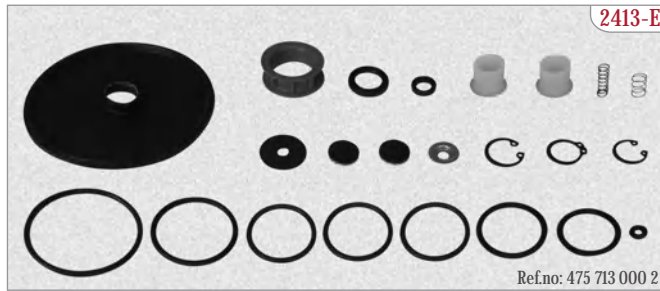

FOR

975 700 202 0

1

2

MAY No	OEM Ref. No.	Type	Technical Details	MAY Kit. No.	Vehicles
2413-03	W 475 715 000 0	1	1=M16x1,5 • 1-2=M22x1,5 • 2(s)=M22x1,5 • 2(u)=M16x1,5 1/4=M22x1,5 • 41,42=M12x1,5 • 43=M16x1,5	2413-C	
2413-37	W 475 715 002 0	1	1=M16x1,5 Parker • 1-2=M22x1,5 Parker • 2(s)=M22x1,5 Parker 2(u)=M16x1,5 Parker • 1/4=M22x1,5 Voss • 41,42=M12x1,5 Parker • 43=M16x1,5	2413-C	DAF, KAESBOHRER, FRUEHAUF
2413-38	W 475 715 500 0	1	1=M16x1,5 Parker • 1-2=M22x1,5 Parker • 2(s)=M22x1,5 Parker 2(u)=M16x1,5 Parker • 1/4=M22x1,5 Voss • 41,42=M12x1,5 Parker • 43=M16x1,5	2413-C	DAF, KAESBOHRER, FRUEHAUF
2413-39	W 475 715 501 0	1	1=M16x1,5 • 1-2=M22x1,5 • 2(s)=M22x1,5 • 2(u)=M16x1,5 1/4=M22x1,5 • 41,42=M12x1,5 • 43=M16x1,5	2413-C	DAF
2413-40	W 475 715 502 0	1	1=M16x1,5 • 1-2=M22x1,5 • 2(s)=M22x1,5 • 2(u)=M16x1,5 1/4=M22x1,5 • 41,42=M12x1,5 • 43=M16x1,5	2413-C	
2413-41	W 475 715 505 0	1	1=M16x1,5 • 1-2=M22x1,5 • 2(s)=M22x1,5 • 2(u)=M16x1,5 1/4=M22x1,5 • 41,42=M12x1,5 • 43=M16x1,5	2413-C	DAF
2413-42	W 475 715 507 0	1	1=M16x1,5 • 1-2=M22x1,5 • 2(s)=M22x1,5 • 2(u)=M16x1,5 1/4=M22x1,5 • 41,42=M12x1,5 • 43=M16x1,5	2413-C	FRUEHAUF
2413-178	W 475 715 001 0	1	1=M16x1,5 • 1/2=M22x1,5 • 2(s)=M22x1,5 • 2(u)=M16x1,5 1/4=M22x1,5 Voss • 41,42=M12x1,5 • 43=M16x1,5	2413-C	FRUEHAUF, KAESBOHRER
2413-179	W 475 715 003 0	1	1=M16x1,5 • 1/2=M22x1,5 • 2(s)=M22x1,5 • 2(u)=M16x1,5 1/4=M22x1,5 Voss • 41,42=M12x1,5 • 43=M16x1,5	2413-C	
2413-08	W 475 714 500 0	2	1/4=M22x1,5 • 2=M16x1,5 • 3=- • 41,42=M12x1,5 • 43=M16x1,5	2413-G/GA	BPW, SCHMITZ, NEOPLAN, DAF, FORD, GOLDHOFER, NATO, KÖGEL, KRONE EVO-BUS/KAESBOHRER, LEYLANDDAF
2413-84	W 475 714 501 0	2	1/4=M22x1,5 • 2=M16x1,5 • 3=- • 41,42=M12x1,5 • 43=M16x1,5	2413-G/GA	
2413-85	W 475 714 505 0	2	1/4=M22x1,5 • 2=M16x1,5 • 3=- • 41,42=M12x1,5 • 43=M16x1,5	2413-G/GA	FRUEHAUF
2413-86	W 475 714 509 0	2	1/4=M22x1,5 • 2=M16x1,5 • 3=- • 41,42=M12x1,5 • 43=M16x1,5	2413-G/GA	SCHMITZ, DAF, KÖGEL, GOLDHOFER, KRONE
2413-87	W 475 714 510 0	2	1/4=M22x1,5 • 2=M16x1,5 • 3=- • 41,42=M12x1,5 • 43=M16x1,5	2413-G/GA	SCHMITZ Ref.no: 050036 DAF Ref.no: 1506230
2413-88	W 475 714 511 0	2	1/4=M22x1,5 • 2=M16x1,5 • 3=- • 41,42=M12x1,5 • 43=M16x1,5	2413-G/GA	SCHMITZ Ref.no: 050036 DAF Ref.no: 151 8976