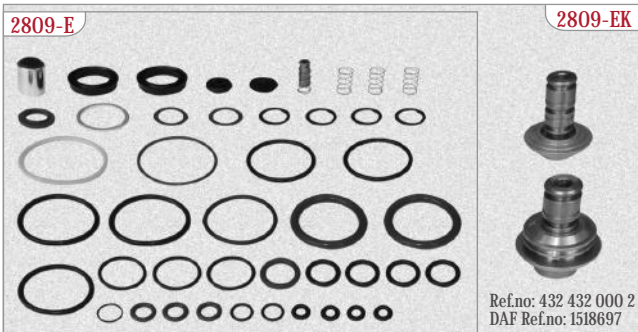

AIR DRYER VALVE | KURUTUCULU TAHLİYE VALFİ

MAY No	OEMRef. No.	Technical Details
GR-0074	W 434 612 055 0	14,5 BAR • Ports=M16x1,5
GR-0075	W 434 612 054 0	13 BAR • Ports=M16x1,5
GR-0076	W 434 612 053 0	11 BAR • Ports=M16x1,5
GR-0077	W 434 612 052 0	10 BAR • Ports=M16x1,5
GR-0078	W 434 612 051 0	9 BAR • Ports=M16x1,5
GR-0079	W 434 612 001 0	9 BAR • Ports=M22x1,5
GR-0080	W 434 612 002 0	10 BAR • Ports=M22x1,5
GR-0081	W 434 612 003 0	11 BAR • Ports=M22x1,5
GR-0082	W 434 612 004 0	13 BAR • Ports=M22x1,5

MAY No	OEMRef. No.
ES-017-01	W 442 016 112 1
ES-017-02	W 442 019 115 1
ES-017-03	W 442 019 135 1
ES-017-04	W 442 019 718 2
ES-017-05	W 442 016 118 1
ES-017-06	W 442 019 717 2
ES-017-07	W 442 019 125 1
ES-017-08	W 442 019 7102

02
AIR DRYER & DRAIN SYSTEMS
HAVA KURUTUCU & TAHLİYE SİSTEMLERİ

OTHER AVAILABLE REPAIR KITS
Üretilebilir Olan Diğer Tamir Takımları

MAY No	OEMRef. No.
2809-F	432 405 000 2

!Other available models will be manufactured after order.
Üretimde olan diğer ürünler sipariş üzerine üretilmektedir.