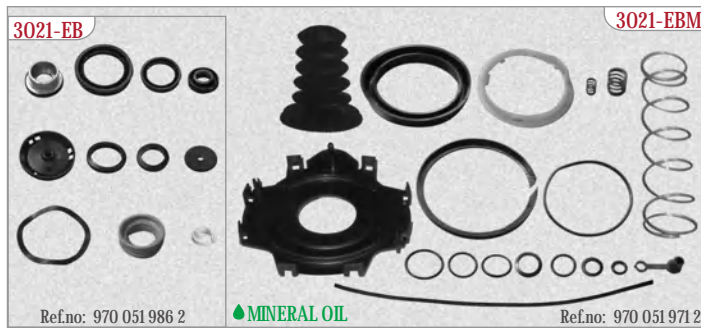

OTHER AVAILABLE REPAIR KITS

Üretilebilir Olan Diðer Tamir Takýnlarý

MAY No	OEMRef. No.	FOR
3021-BC	970 051 968 2	970 051 405 0
3021-EC	970 051 975 2	970 051 436 0
3021-GC	970 150 *** 2	970 150 001 0

! Other available models will be manufactured after order.

Üretimde olan diðer ürünler sipariþinize üretilmektedir.