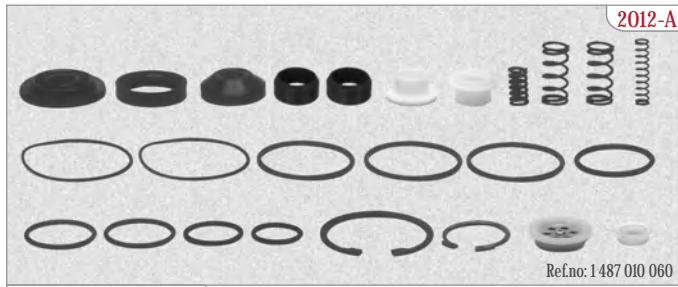

FOOT BRAKE VALVE | FREN PEDAL MERKEZİ

2012-A

Ref.no: 1487 010 060

FOR

0 481 008 100 • 0 481 064 106 • 0 481 064 111 • 0 481 064 206 • 0 481 064 005 • 0 481 064 015 • 0 481 064 117
• 0 481 064 211 • 0 481 064 011 • 0 481 064 016 • 0 481 064 120 • 0 481 064 212 • 0 481 064 012 • 0 481 064 017
• 0 481 064 121 • 0 481 064 222 • 0 481 064 014 • 0 481 064 107 • 0 481 064 201 • 0 481 064 103 • 0 481 064 108
• 0 481 064 205