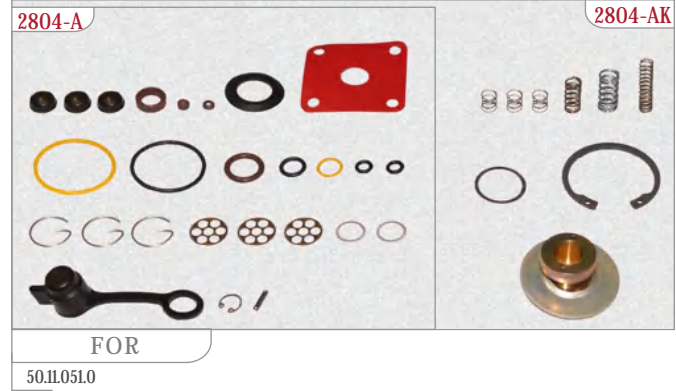

AIR DRYER VALVE | KURUTUCULU TAHLÝE VALFÝ

02
AIR DRYER & DRAIN SYSTEMS
HAVA KURUTUCU & TAHLÝE SÝSTEMLERÝ

2804-01 | Ref.no: 50.11.051.0

- Technical Details: Max 8,1 BAR
- Vehicle Details: MERCEDES SETRA

UNLOADER VALVE | HAVA TAHLÝE VALFÝ

2817-01 | Ref.no: GRAU 312.013.014

- Technical Details: MAX 25 BAR
- Vehicle Details: -