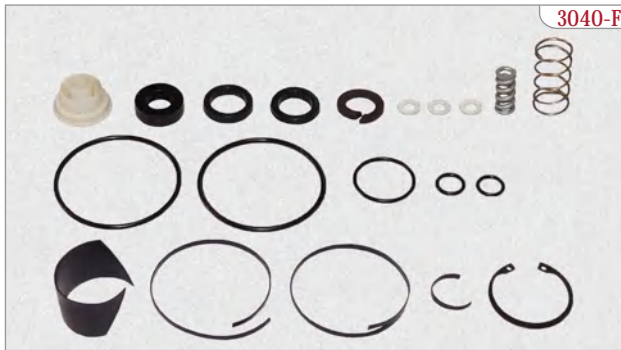

HYDRAULIC CLUTCH UNIT | HİDROLİK DEBRİYAJ MERKEZİ

MAY No	OEM Ref. No.	Type	Technical Details
ES-500-03	KN 758930	1	For 3040-04
ES-500-04	KN K008177	2	For 3040-05
ES-500-05	KN K008167K50	3	For 3040-08 / 3040-06 3 Pins
ES-500-07	KN K008167	4	For 3040-09
ES-500-08		3	For 3040-11 - 2 pins