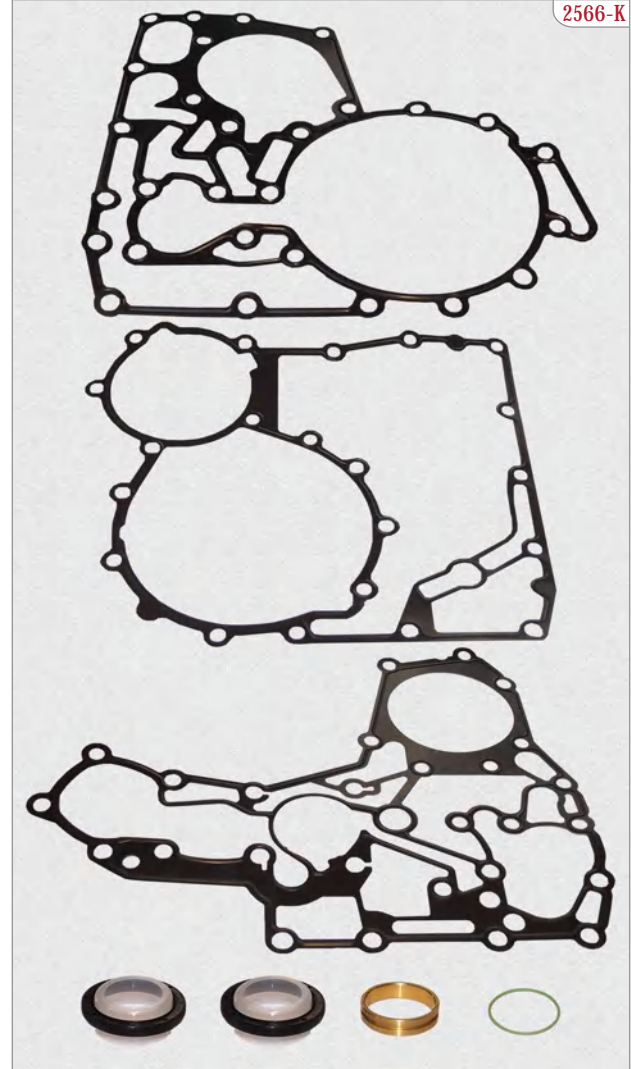

RETARDER REPAIR KIT | ROTERDAR TAMİR TAKIMI

MANUEL FUEL PUMPS | MANÜEL MAZOT POMPASI

1

2

3

4

5

MAY No	Type	Technical Details	MAY Kit No.	Vehicles
4021-01	1	Ports=M14x1,5	4021-A / B / C	MERCEDES (Truck Type) Ref.no: 000 090 60 50 • 000 090 02 12 • HENGST Ref.no: H11K01
4021-02	1	Ports=M14x1,5	4021-A / B / C	MERCEDES (Bus Type) Ref.no: 000 090 73 50
4021-03	2		4021-A / B / C	RENAULT PREMIUM Ref.no: 5010 412 930 • HENGST Ref.no: H14K01, IVECO
4021-04	3		4021-D / E / F	MAN TGA Ref.no: 51 12150 0002
4021-05	4		4021-D / E / F	MAN Ref.no: 51 12501 7193 • HENGST Ref.no: H11K04
NEW 4021-06	5			MERCEDES Ref.no: 000 090 86 50
NEW 4021-07	1	Ports=M16x1,5	4021-A / B / C	RENAULT Ref.no: 5010 505 877 • HENGST Ref.no: H11K10
NEW 4021-08	1	Ports=M14x1,5	4021-A / B / C	RENAULT Ref.no: 5010 481 001 • HENGST Ref.no: H11K02
NEW 4021-09	1	Ports=M16x1,5	4021-A / B / C	MERCEDES Ref.no: 001 090 03 50 • HENGST Ref.no: H11K07