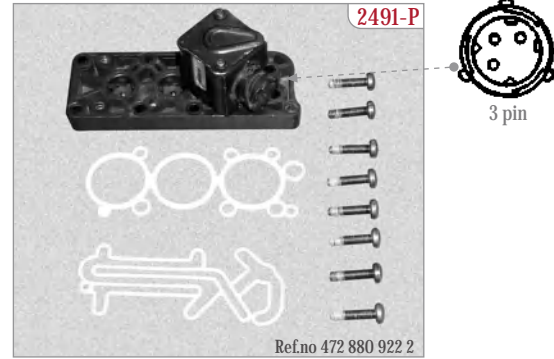

ECAS SOLENOID VALVE | ECAS SELENOİD VENTİL