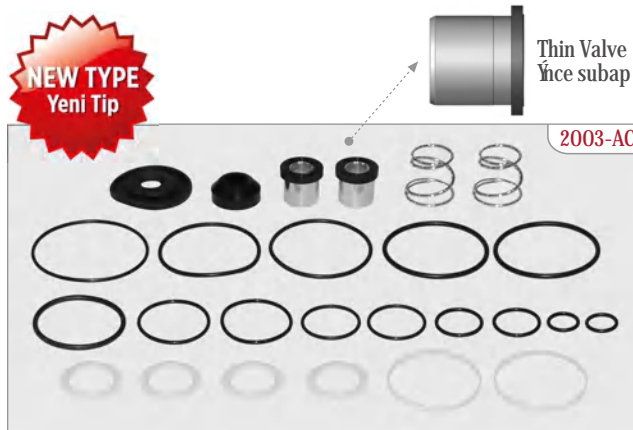

MAY No	OEMRef. No.	Type	Technical Details	MAY Kit. No.	Vehicles
2003-31	W 461 315 027 0	5	Ports=4xM16x1.5	2003-L	DAF Ref.no: 1518062 - 592987
2003-32	W 461 317 000 0	4	Ports11,12,21,22=M16x1,5 • Pedal Angle=35°	2003-A/AC	DAF Ref.no: 1506089 • SCANIA Ref.no: 2089908 TEREX-DEMAG Ref.no: 32405340
2003-33	W 461 317 002 0	4	Ports=4xM16x1.5 • Pedal Angle=30°	2003-A/AC	TEREX-DEMAG Ref.no: 63527940 SCANIA Ref.no: 2121826
2003-34	W 461 317 008 0	4	Ports=4xM16x1.5 • 2xM12x1.5 • Pedal Angle=30°	2003-A/AC	GOLDHOFER Ref.no: 250044
2003-35	W 461 317 051 0	4	Ports=4xM16x1.5 • 2xM12x1.5 • Pedal Angle=25° Snap on contour • With Silencer	2003-A/AC	EVO-BUS Ref.no: 8285434000
2003-36	W 461 317 024 0	4	Ports=4xM16x1.5	2003-A/AC	MERCEDES Ref.no: 002 431 3805 - 002 431 1505 MERCEDES Ref.no: 002 431 3905, NEOPLAN
2003-37	W 461 324 010 0	6	2xM12x1.5 • Pedal Angle=25°	2003-N	DAF
2003-38	W 461 315 475 0	1	Ports=4xM16x1.5 • 2xM12x1.5	2003-N	DAF Ref.no: 0068410
2003-52	W 461 315 156 0	7	Ports=4 x M16x1,5 • 2 x 12x1,5	2003-RD	FORD Ref.no: 2C452A270AD
2003-53	W 461 318 049 0	9	Ports=4 x M16x1,5 • 10 Bar • Pedal Angle=45°	2003-L/HB	DAF Ref.no: 1518794 • IVECO Ref.no: 4775057
2003-54	W 461 315 053 0	1	Ports=8 x M16x1,5 • 10 Bar	2003-CB	EVOBUS Ref.no: A003 431 7305
2003-55	W 461 315 157 0	7	Ports=4 x M16x1,5 • 2 x 12x1,5 • 12 Bar	2003-RD	FORD Ref.no: 5C452A270DB
2003-56	W 461 315 040 0	5	Ports=8 x M16x1,5 • 10 Bar	2003-L	MERCEDES Ref.no: A3454317105 - 3864317005
2003-57	W 461 315 057 0	5	Ports=11,12=NPT 1/4-18 NPT • Port 21-22=M16x1,5	2003-RD	
2003-58	W 461 315 026 0	5	Ports=8 x M16x1,5 • 10 Bar	2003-AB	DAF Ref.no: 0092070 • 0092071R SCANIA Ref.no: 1475495
NEW 2003-59	W 461 315 065 0	5	Ports 11,12=M16x1,5 + M12x1,5 Port 21,22=M16x1,5	2003-A/AC/L	DAF Ref.no: 1518778
NEW 2003-60	W 461 330 001 0	10	Ports 11,12,21,22=Raufoss Fittings With Silencer	2003-T/TK	VOLVO Ref.no: 21107842