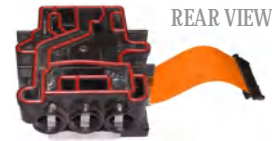

TOP VIEW

BS-0013 Ref.no: W 474 150 0011

PRESSURE SENSOR