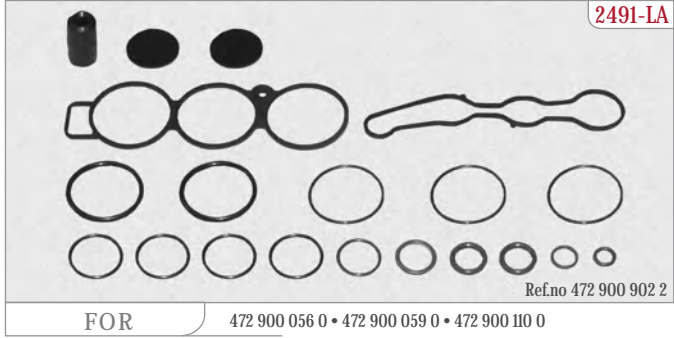

SILENCER

SL-005 | Ref.no: W 432 407 060 0

ECAS SOLENOID VALVE | ECAS SELENOİD VENTİLİ

ECAS SOLENOID VALVE | ECAS SELENOİD VENTİL

FOR 472 900 056 0 • 472 900 059 0 • 472 900 110 0

**2491-K / KA SERVICE KIT to be used in all 2491... series
 Bu Tamir Takımı 2491... serilerinin tamamında kullanılabilecek ortak SERVİS TAMİR TAKIMIDIR.