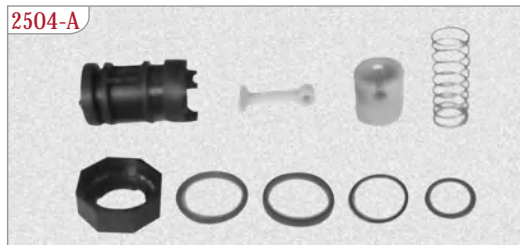

MAY No	OEM Ref. No.	Type	Technical Detail	MAY Kit No	Vehicles
2504-01	W 441 050 006 0	1	With Bayonet	2504-A	LEYLAND-DAF, DAF, ERF, IVECO, FODEN, DENNIS, EVO-BUS, MAN, VOLVO SCANIA, MERCEDES
2504-02	W 441 050 008 0	1	M24x1	2504-A	MERCEDES, DAF, SCANIA, VOLVO, RENAULT VI, MAN, LAND ROVER
2504-03	W 441 050 010 0	1	M27x1	2504-A	SCHMITZ, NEOPLAN, DAF, GOLDHOFFER, KÖGEL, VOLVO, RENAULT VI, KRONE
2504-04	W 441 050 011 0	2	With Bayonet	2504-A	MERCEDES, DAF, RENAULT VI, KRONE, KÖGEL, MAN, DENNIS, ERF, FORD, FRUEHAUF, GOLDHOFFER, IVECO, LEYLAND-DAF, SCANIA, SCHMITZ, BMC PROCIY Ref.no: 53RS900026
2504-05	W 441 050 012 0	2	With Bayonet	2504-A	SCHMITZ, NEOPLAN, DAF, SCANIA, ERF, IVECO, KÖGEL, RENAULT VI, KRONE, MAN, FRUEHAUF, MERCEDES CAPACITY Ref.no: A 001 542 00 18
2504-06	W 441 050 013 0	3	With Bayonet	2504-A	RENAULT VI Ref.no: 5010 260 969 • IVECO Ref.no: 500361266
2504-07	W 441 050 121 0	4	With Bayonet	--	MERCEDES Ref.no: 003 542 26 18, SCANIA Ref.no: 1934586
2504-08	W 441 050 100 0	5	With Bayonet	--	DAF Ref.no: 1365935, RENAULT Ref.no: 5010422344
2504-09		6	With Bayonet	--	VOLVO Ref.no: 20583428 • 21253672 • 21585711 • 21643575
2504-10	W 441 050 101 0	5	With Bayonet	--	SCANIA Ref.no: 1495828-2099046
2504-11	W 441 050 120 0	4	With Bayonet	--	IVECO STRALIS Ref.no: 41200708 • DAF Ref.no: 1524843 SCANIA Ref.no: 1934585-1448082 • MERCEDES Ref.no: 002 542 67 18
2504-12	W 441 050 123 0	4	With Bayonet	--	MAN Ref.no: 81259370040
2504-13	W 441 050 122 0	4	With Bayonet	--	SCANIA Ref.no: 1448082-2110474
2504-14	W 441 050 200 0 W 441 050 203 0	7	HDSCS (TYCO C-114-18743-1)		MERCEDES EURO 6 Ref.no: A 007 542 5918
NEW 2504-15	W 441 050 201 0	8	HDSCS Code A		SCANIA Ref.no: 1889797
NEW 2504-16	W 441 050 202 0	8	HDSCS Code A		SCANIA Ref.no: 1889798
NEW 2504-17	W 441 050 203 0	7	HDSCS Code A		SCANIA