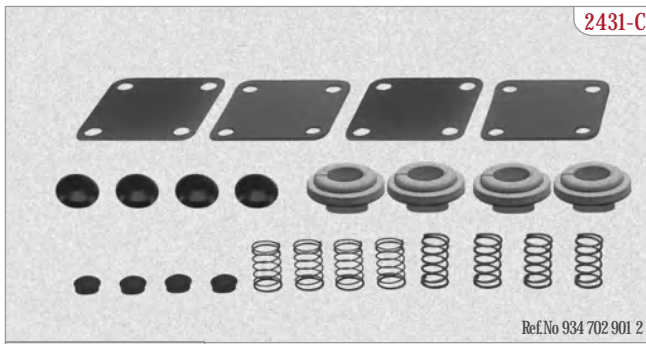

FOR

934 702 261 0