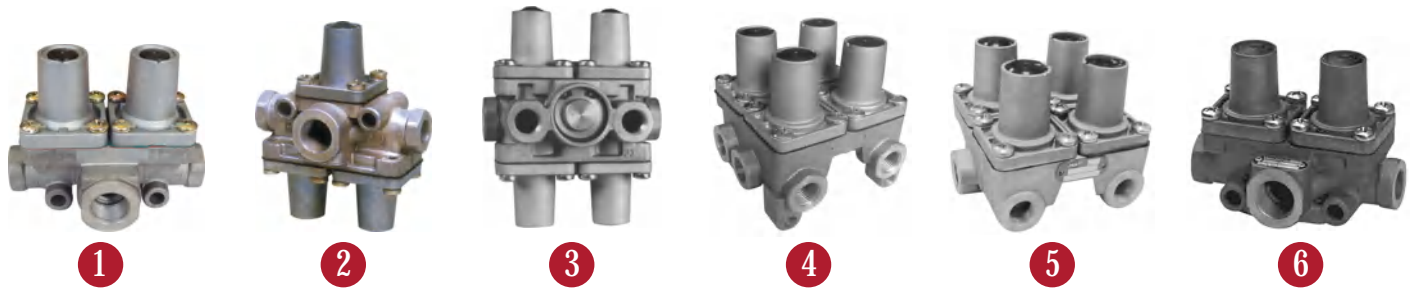

FOUR CIRCUIT PROTECTION VALVE | DÖRTLÜ DAĐITICI VENTİLİ

2564-01 | Ref.no: 7210742871

- Vehicle Details:
MAN Euro 6 Ref.no: 819818366000

FOUR CIRCUIT PROTECTION VALVE | DÖRTLÜ DAĐITICI VENTÝLÝ

MAY No	OEM Ref. No.	Type	Technical Details	MAY Kit. No.	Vehicles
2429-01	W 934 701 000 0	2	Ports 1=M22x1,5 • 4 Port Ports 21,22,23=M16x1,5	2429-A	MERCEDES
2429-02	W 934 700 070 0	1	Ports 1=1/2" - 14 NPTF • 3 Port Ports 21,22=3/8" - 14 NPFT	2429-B	MERCEDES, DAF, NATO, KÖGEL, MAN, RENAULT
2429-03	W 934 700 045 0	1	Ports 1=1/2" - 14 NPTF • 3 Port Ports 21,22=3/8" - 14 NPFT	2429-B	FORD
2429-04	W 934 701 001 0	2	Ports 1=M22x1,5 • 4 Port Ports 21,22,23=M16x1,5	2429-A	RENAULT, DAF, IVECO
2429-05	W 934 701 002 0	2	Ports 1=M22x1,5 • 4 Port Ports 21,22,23=M16x1,5	2429-A	
2429-06	W 934 701 005 0	2	Ports 1=M22x1,5 • 4 Port Ports 21,22,23=M16x1,5	2429-A	VOLVO
2429-07	W 934 701 040 0	2	Ports 1=M22x1,5 • 4 Port Ports 21,22,23=M16x1,5	2429-A	MERCEDES, IVECO, DAF, NATO, EVOBUS, MAN
2429-08	W 934 701 041 0	2	Ports 1=M22x1,5 • 4 Port Ports 21,22,23=M16x1,5	2429-A	IVECO
2429-09	W 934 701 042 0	2	Ports 1=M22x1,5 • 4 Port Ports 21,22,23=M16x1,5	2429-A	STEYR
2429-10	W 934 701 044 0	2	Ports 1=1/2" - 14 NPTF • 4 Port Ports 21,22=3/8" - 18 NPFT	2429-A	FORD
2429-11	W 934 700 040 0	6	Ports 1=M22x1,5 • Ports 21,22=M16x1,5	2429-B	DAF Ref.no: 867660 • MERCEDES Ref.no: 001 431 4606 MAN Ref.no: 81521516008 • RENAULT Ref.no: 5000514869
2430-01	W 934 702 005 0	3	Ports 1=M22x1,5 • Ports 11,12=M16x1,5 Ports 21,22,23,24=M16x1,5 • 7 PORT	2430-A	IVECO, NATO
2430-02	W 934 702 320 0	3	Ports 1=M22x1,5 • Ports 11,12=M16x1,5 Ports 21,22,23,24=M16x1,5 • 5 PORT	2430-B	MAN, MERCEDES, FAUN, VOLVO, NATO
2430-03	W 934 702 041 0	3	Ports 1=M22x1,5 • Ports 11,12=M16x1,5 Ports 21,22,23,24=M16x1,5 • 5 PORT	2430-A	DAF, SCANIA, BMC, NATO
2430-04	W 934 702 040 0	3	Ports 1=M22x1,5 • Ports 11,12=M16x1,5 Ports 21,22,23,24=M16x1,5 • 5 PORT	2430-A	DAF, MERCEDES, IVECO, STEYR, NATO, VOLVO, FAUN
2430-05	W 934 702 042 0	3	Ports 1=M22x1,5 • Ports 11,12=M16x1,5 Ports 21,22,23,24=M16x1,5 • 5 PORT	2430-A	DAF, LEYLAND
2430-06	W 934 702 002 0	3	Ports 1=M22x1,5 • Ports 11,12=M16x1,5 Ports 21,22,23,24=M16x1,5 • 5 PORT	2430-A	DAF, NATO, IVECO, RENAULT, FAUN
2430-07	W 934 702 300 0	3	Ports 1=M22x1,5 • Ports 11,12=M16x1,5 Ports 21,22,23,24=M16x1,5 • 5 PORT	2430-G	MERCEDES, MAN, IVECO, RENAULT, FAUN, NATO
2430-08	W 934 702 380 0	3	Ports 1=M22x1,5 • Ports 11,12=M16x1,5 Ports 21,22,23,24=M16x1,5 • 5 PORT	2430-C	DAF, SCANIA, BMC, NATO
2430-09	W 934 702 340 0	3	Ports 1=M22x1,5 • Ports 11,12=M16x1,5 Ports 21,22,23,24=M16x1,5 • 5 PORT	2430-E	MERCEDES, MAN, RENAULT
2430-10	W 934 702 387 0	3	Ports 1=M22x1,5 • Ports 11,12=M16x1,5 Ports 21,22,23,24=M16x1,5 • 5 PORT	2430-H	SCANIA, DAF
2430-11	W 934 702 322 0	3	Ports 1=M22x1,5 • Ports 11,12=M16x1,5 Ports 21,22,23,24=M16x1,5 • 5 PORT	2431-F	DAF, NATO, MAN, FAUN, LIEBHERR, TEREX-DEMAG
2430-12	W 934 702 000 0	3	Ports 1=M22x1,5 • Ports 11,12=M16x1,5 Ports 21,22,23,24=M16x1,5	2430-A	RENAULT VI
2430-13	W 934 702 046 0	3	Ports 1=M22x1,5 • Ports 11,12=M16x1,5 Ports 21,22,23,24=M16x1,5	2430-A	
2430-14	W 934 702 381 0	3	Ports 1=M22x1,5 • Ports 11,12=M16x1,5 Ports 21,22,23,24=M16x1,5	2430-C	SCANIA, LEYLAND, DAF
2430-15	W 934 702 101 0	3	Ports 1=M22x1,5 • Ports 11,12=M16x1,5 Ports 21,22,23,24=M16x1,5	2430-B	DAF
2430-16	W 934 702 391 0	3	Ports 1=M22x1,5 Ports 21,22,23,24=M16x1,5	2431-B	VOLVO
2430-17	W 934 702 048 0	3	Ports 1=M22x1,5 Ports 21,22,23,24=M16x1,5	2430-A	RENAULT, DAF, IVECO