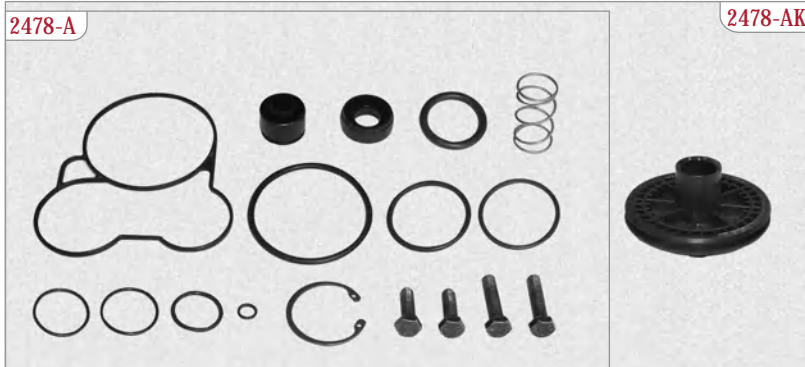

PROPORTIONAL RELAY VALVE | AYARLI RÖLE VENTİLİ