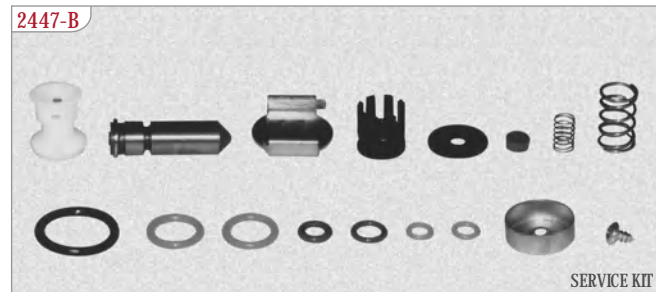

2447-B

SERVICE KIT