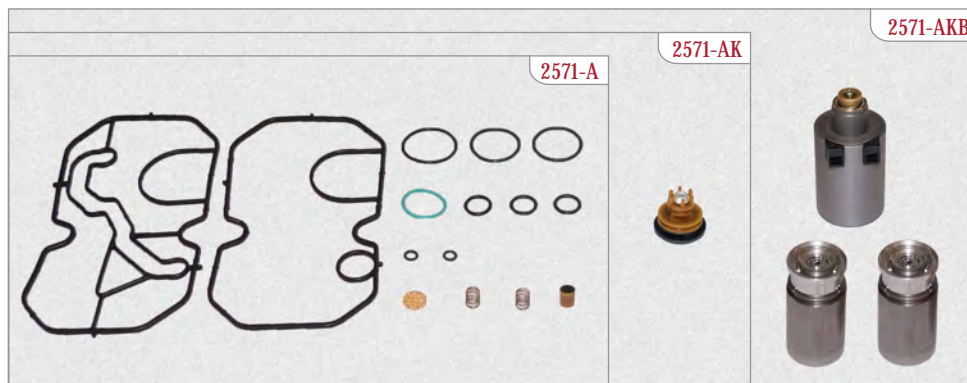

NEW

2571-01

Ref.no:

- Vehicle Details:
  SCANIA Ref.no: 1910461
  1773867-25397447
  2423447-2591753