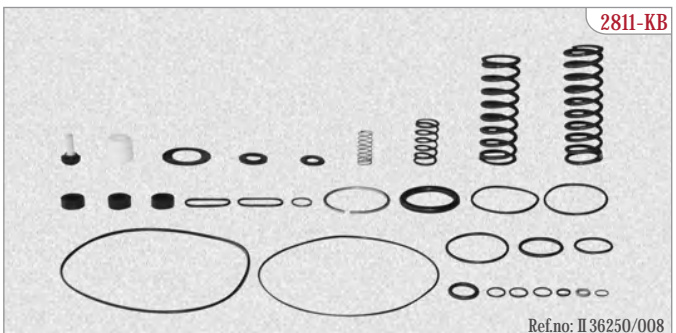

MAY No	OEM Ref. No.	Type	Technical Details	MAY Kit. No.	Vehicles
2811-123	KN LA 8281	2	Port1,21=M22x1,5 • Port 22=M12x1,5 10 BAR • Heater: 2811-G	2811-P/D/L	-
2811-124	KN LA 8298	2	Port1,21=M22x1,5 • Port 22=M12x1,5 10 BAR • Heater: 2811-GA	2811-P/D/L	-
2811-125	KN LA 6229	6	Port1,21=M22x1,5 • Port 22,4/23=M12x1,5 8,1 BAR • Heater: 2811-H	2811-B/C	-
2811-126	KN LA 6210	6	Port1,21=M22x1,5 • 8,1 BAR • Heater: 2811-G	2811-B/C	-