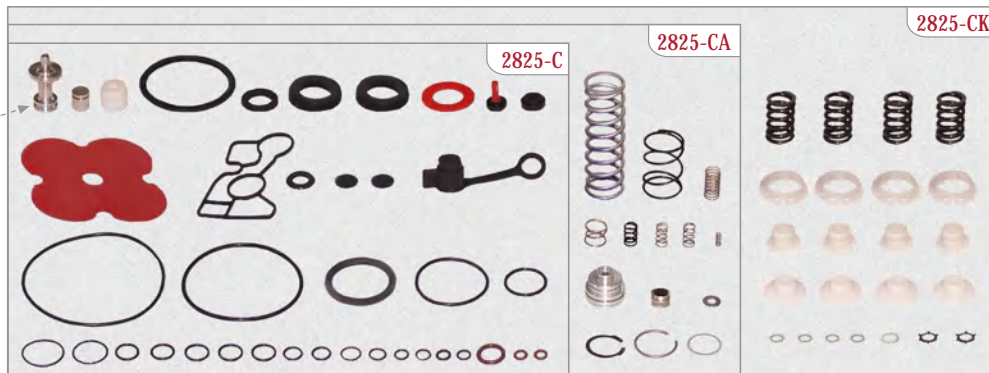

AIR PROCESSING UNIT | HAVA İPLEME MERKEZİ

02
AIR DRYER & DRAIN SYSTEMS
HAVA KURUTUCU & TAHLIYE SİSTEMLERİ