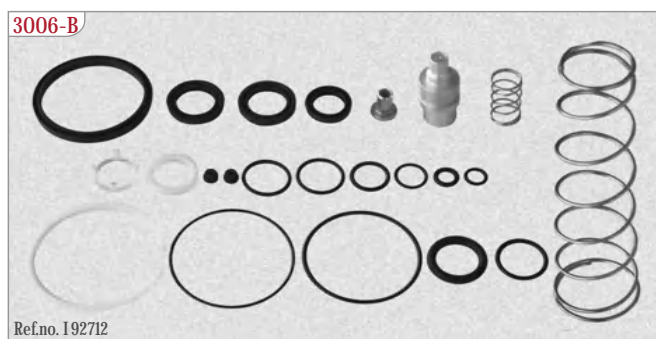

FOR

VG 3304 • VG 3306