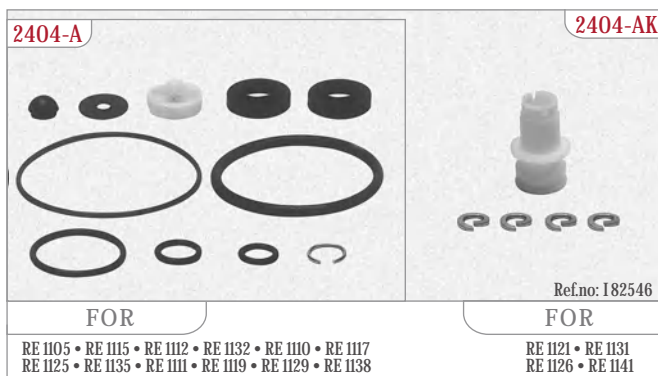

5

MAY No	OEM Ref. No.	Type	Technical Details	MAY Kit. No.	Vehicles
2404-01	KN RE 1105	1	All Ports=M22x1,5	2404-A/AK	MAN, RENAULT, IKARUS
2404-02	KN RE 1115	1	Ports 1=M22x1,5 • Ports 2, 4=M16x1,5	2404-A/AK	DAF-LEYLAND, MERCEDES
2404-03	KN RE 1121	1	Ports 1=M22x1,5 • Ports 2, 4=M16x1,5	2404-A/AK	DAF-LEYLAND, RENAULT, MAN, NEOPLAN
2404-04	KN RE 1110	1	All Ports= M22x1,5=M22x1,5	2404-A/AK	IKARUS, IRISBUS, IVECO, MAN, RENAULT
2406-01	W 473 017 030 0	2	All Ports=M22x1,5	2406-A/AK	DAF, DIMETAL
2406-02	W 473 017 001 0	3	All Ports=M22x1,5	2406-A/AK	MAN, MERCEDES, NEOPLAN, IVECO, FAUN, NATO
2406-03	W 473 017 000 0	2	All Ports=M22x1,5	2406-A/AK	MAN, MERCEDES, IVECO, FAUN, NATO, SETRA
2406-04	W 473 017 004 0	2	All Ports=M22x1,5	2406-A/AK	MAN, MERCEDES, IVECO, FAUN, NATO, RENAULT
2406-05	W 473 017 007 0	2	All Ports=M22x1,5 • 10 Bar	2406-A/AK	
2410-01	KN RE 2220/2221	4	MAX 10 BAR	2410-A/AK	MERCEDES, MAN, DAF, VOLVO
2484-01	KN RE 2225	5	Ports 1-2=M22x1,5 • Ports 4=M14x1,5	2484-A	DAF-LEYLAND