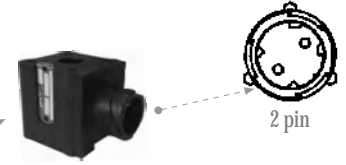

ABS SOLENOID MODULATOR VALVE | ABS SELENOİD MODÜLATÖR VALFİ

ABS SOLENOID MODULATOR VALVE | ABS SELENOÝD MODÝLATÖR VALFY

ES-008-01

• Technical Details:
M24x1

ES-008-02

• Technical Details:
M27x1

ES-003-03

Ref.no: W 442 003 422 1