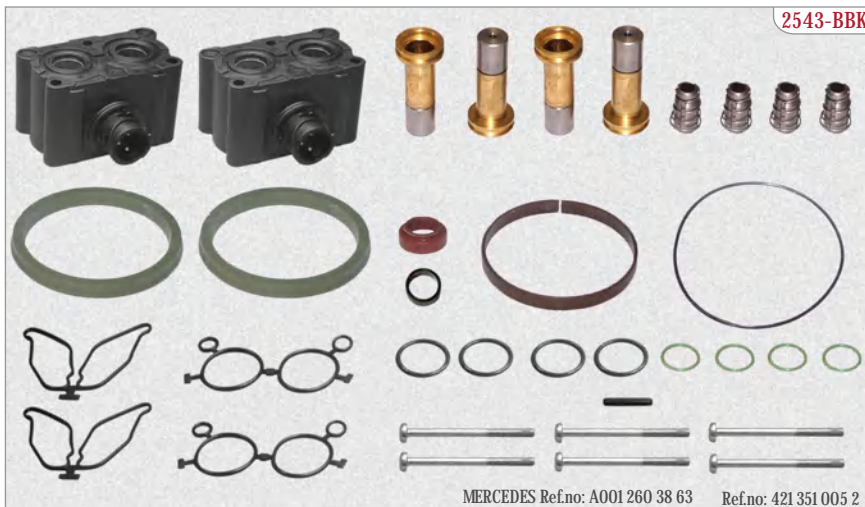

3 POSITION CYLINDER VALVE | 3 POZİSYONLU PANZIMAN VENTİLİ