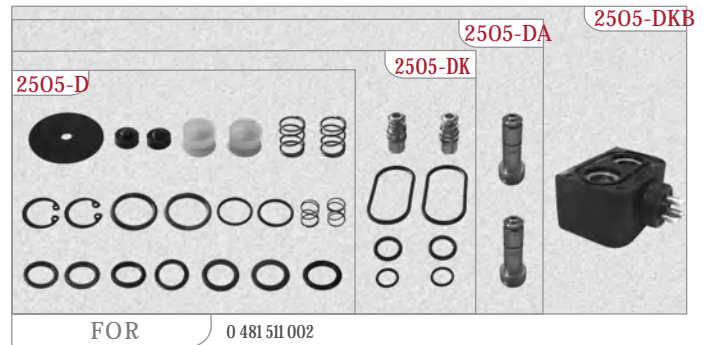

ABS SOLENOID MODULATOR VALVE | ABS SELENOİD MODÜLATÖR VALFİ