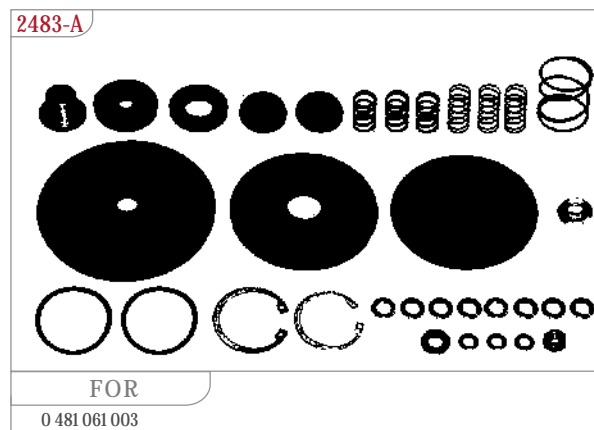

TRAILER CONTROL VALVE | DORSE KONTROL VALFY

MAY No	OEM Ref. No.	Including	For Units
2432-A	1487 010 166	I+II	0 481 061 004 • 0 481 061 008 • 0 481 061 015 • 0 481 061 017 • 0 481 061 007 • 0 481 061 011 • 0 481 061 016
2432-B	1487 010 167	I+III	0 481 061 005 • 0 481 061 012 • 0 481 061 006 • 0 481 061 013
2432-C	1487 010 168	I+IV	0 481 061 009 • 0 481 061 201 • 0 481 061 010 • 0 481 061 202

MAY No	OEM Ref. No.	Including	For Units
2433-A	1487 010 169	1+2	0 481 061 018 • 0 481 061 203 • 0 481 061 205 • 0 481 061 019 • 0 481 061 204 • 0 481 061 206 • 0 481 061 016
2433-B	1487 010 007	1+3	0 481 061 213 • 0 481 061 215 • 0 481 061 231 • 0 481 061 214
2433-C	1487 010 152	1+4	0 481 061 026 • 0 481 061 212 • 0 481 061 010 • 0 481 061 211