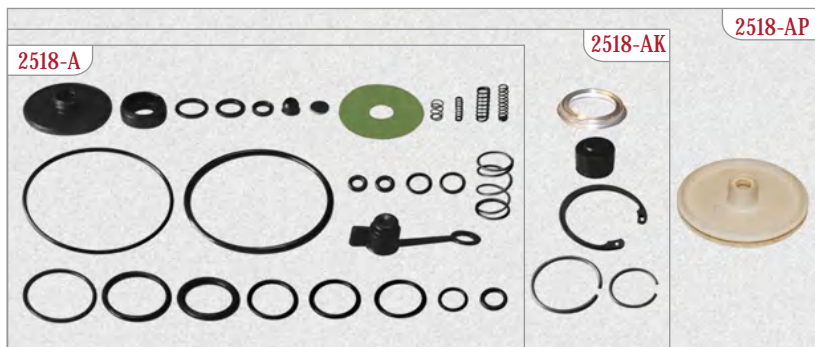

MAY No	OEM Ref. No.	Type	Technical Details	MAY Kit No	Solenoid Kit No	Vehicles
2518-01	W 475 720 004 0	1	MAX 13 BAR • Port 1,2=M22x1,5 Voss Port 1/4=M16x1,5 Voss • Port 43=M16x1,5	2518-A/AK 2518-AP/P		MERCEDES Ref.no: 004 431 50 12 DAF Ref.no: 1388983 • SCANIA Ref.no: 1935114
2518-02	W 475 721 009 0	2	MAX 13 BAR • Port 1,2=M22x1,5 Voss Port 1/4,41,42=NG 8 Voss • Port 43=M16x1,5	2518-B/BK/BP		MERCEDES Ref.no: 005 431 24 12
2518-03	W 475 721 000 0	2	MAX 13 BAR • Port 1,2=M22x1,5 Voss Port 1/4,41,42=M16x1,5 Voss • Port 43=M16x1,5	2518-B/BK/BP		RENAULT Ref.no: 5010260529 / 5010525218 DAF Ref.no: 1505360
2518-04	W 475 721 018 0	2	MAX 13 BAR • Port 1,2=M22x1,5 Voss Port 1/4,41,42=NG 8 Voss • Port 43=M16x1,5	2518-C/CK/CP		MERCEDES ACTROS EURO 6 Ref.no: A006 431 8412
2518-05	W 475 721 503 0	3	MAX 13 BAR • Port 1,2=M22x1,5 Voss Port 1,4,41,42=M16x1,5 Voss • Port 43=M16x1,5	2518-D/DA 2518-DB/DP	2518-DAB	RENAULT EURO 6 Ref.no: 5010588676
2518-06	W 475 720 500 0	4	MAX 13 BAR • Port 1,21=M22x1,5 Voss Port 22,1/4=M16x1,5 Voss • Port 43=M16x1,5	2518-E/EA 2518-EB/EP/P	2518-EAB	RENAULT EURO 6 Ref.no: 5010260528
2518-07	W 475 721 019 0	2	MAX 13 BAR • Port 1,2=M22x1,5 Voss Port 1/4,41,42=NG 8 Voss • Port 43=M16x1,5	2518-B/BK/BP		MERCEDES Ref.no: A006 431 8312
2518-08	W 475 721 017 0	2	MAX 13 BAR • Port 1,2=M22x1,5 Voss Port 1/4,41,42=NG 8 Voss • Port 43=M16x1,5	2518-B/BK/BP		MERCEDES Ref.no: A005 431 8412
2518-09	W 475 721 008 0	2	MAX 13 BAR • Port 1,2=M22x1,5 Voss Port 1/4,41,42=NG 8 Voss • Port 43=M16x1,5	2518-B/BK/BP		MERCEDES Ref.no: A005 431 2612
2518-10	W 475 721 005 0	2	MAX 13 BAR • Port 1,2=M22x1,5 Voss Port 1/4,41,42=NG 8 Voss • Port 43=M16x1,5	2518-B/BK/BP		MERCEDES Ref.no: A005 431 2512
2518-11	W 475 721 001 0	2	Port 1,2=M22x1,5 Port 1/4,41,42=M16x1,5 • Port 3=Silencer	2518-B/BK/BP		VOLVO Ref.no: 3181315