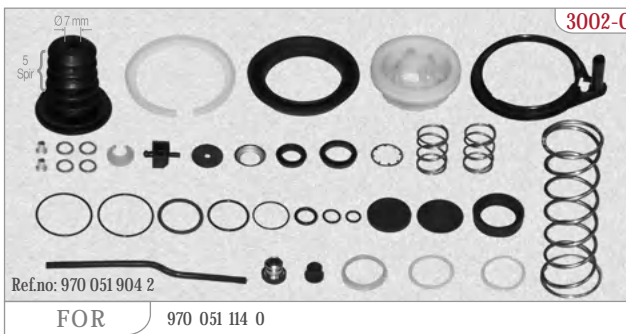

CLUTCH SERVO UNIT | HAVALI DEBRİYAJ MERKEZİ

MAY No	OEM Ref. No.	Type	Technical Details	MAY Kit. No.	Vehicles
3002-11	W 970 051 206 0	4	Stroke 26 mm	3002-F/FA	DAF Ref.no: 1506461
3002-12	W 970 051 210 0	4	Stroke 26 mm	3002-FB	LEYLAND-DAF Ref.no: 197539 • MERCEDES EVOBUS Ref.no: 8.285.379.000 NEOPLAN Ref.no: 0403.20210/11009899
3002-13	W 970 051 220 0	4	Stroke 26 mm	3002-FA	DAF Ref.no: 1506463/97539 • EVOBUS Ref.no: 8.285.379.000/8.383.332.000.B NEOPLAN Ref.no: 0403.202.10/11009899
3002-14	W 970 051 226 0	4	Stroke 78 mm	3002-F	VOLVO FL Ref.no: 20812661 • 20757134
3002-15	W 970 051 110 0	1A	Stroke 85 mm	3002-B	MAN Ref.no: 81307256014
3003-01	W 970 051 151 0	3	Stroke 65 mm	3003-A	DAF Ref.no: 1518250 • MERCEDES DAIMLER Ref.no: 0002950818
3003-02	W 970 051 162 0	3	Stroke 65 mm	3003-A	DAF Ref.no: 1505261 • MERCEDES DAIMLER Ref.no: 0002951018