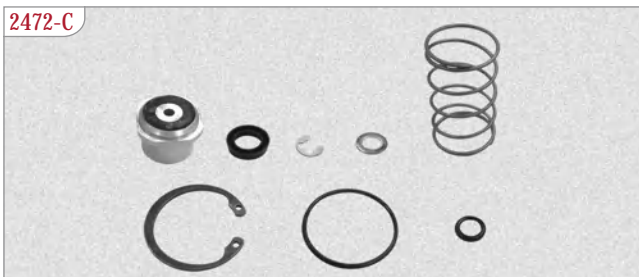

PRESSURE REGULATING VALVE | BASINÇ AYAR VALFİ

MAY No	OEM Ref. No.	Type	Technical Details	MAY Kit No	Vehicles
2472-16	KN AC 155M	1	7,3 BAR • Ports=M6x1,5	2472-A	
2472-17	KN AC 155N	1	8,3 BAR • Ports=M6x1,5	2472-A	
2472-18	KN AC 157C	2	8 BAR • Ports=M22x1,5	2472-A	RENAULT PREMIUM Ref.no: 5010 260 893
2472-19	KN DB 1240	3	8 BAR • Ports=M22x1,5	2472-B	RENAULT PREMIUM
2472-20	KN KX 2045/A	4	7,5 BAR • Ports=M12x1	--	VOLVO Ref.no: 1629490 • 291591 • 20399145
2472-21	KN 269753	4	1/4"NPTF	--	VOLVO
2472-22	KN 277144	4	1/4"NPTF	--	VOLVO
2472-23	KN 277214	4	1/4"NPTF	--	VOLVO
2472-24	KN 295393	4	1/4"NPTF	--	VOLVO
2472-25	KN 295452	4	1/4"NPTF	--	VOLVO
2472-26	KN AC 157A	2	7,5 BAR • Ports=M22x1,5	2472-A	RENAULT TRUCKS
2472-27	KN AC 157B	2	4 BAR • Ports=M22x1,5	2472-A	RENAULT TRUCKS
2472-28	KN AC 157D	2	8 BAR • Ports=M22x1,5	2472-A	IRISBUS, IVECO, SPRI PLAXTON, PRIMA, RENAULT VIMAGNUM KERAX MDLUM
2472-29	KN AC 157E	2	5,5 BAR • Ports=M22x1,5	2472-A	RENAULT TRUCKS
2472-30	KN AC 157F	2	9,5 BAR • Ports=M22x1,5	2472-A	RENAULT TRUCKS
2472-31	KN AC 157G	2	4,2 BAR • Ports=M22x1,5	2472-A	RENAULT TRUCKS
2472-32	KN AC 157L	2	3,6 BAR • Ports=M22x1,5	2472-A	IRISBUS, RENAULT VIMAGNUM, KERAX MDLUM, PREMIUM
2472-33	KN AC 157M	2	7 BAR • Ports=M22x1,5	2472-A	IRISBUS, RENAULT VIMAGNUM, KERAX MDLUM, PREMIUM
2472-34	KN AC 157P	2	10 BAR • Ports=M22x1,5	2472-A	RENAULT VIMAGNUM Ref.no: 7420860739, VOLVO FE Ref.no: 20860739
2472-35	KN AE 1103	5	Port 1,2=M12x1,5 M8x1 without hole (deliksiz)	2472-C	IVECO, RENAULT TRUCKS MDLINER, RABA
2472-36	KN AE 1122	5	Port 1,2=M12x1,5 M8x1 4,3mm hole (delik)	2472-C	IVECO, TURBOTECH, TURBOSTAR, RENAULT TRUCKS MDLINER, FRUEHAUF
2472-37	KN AC 152DX	6	7,3 BAR • Ports=M22x1,5	2472-D/DK	IVECO Ref.no: 04456618 • 04676011 • 04749973

FOR