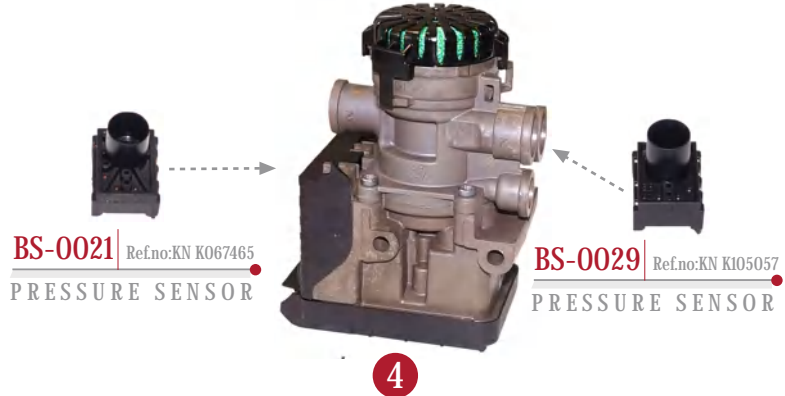

PL-1412 | Ref.no:KN K035167
PLASTIC PISTON

PL-1608 | Ref.no:KN Z000527
PLASTIC PISTON

PL-1609 | Ref.no:KN Z027262
PLASTIC PISTON

BS-0021 | Ref.no:KN K067465
PRESSURE SENSOR

BS-0029 | Ref.no:KN K105057
PRESSURE SENSOR

MAY No	OEM Ref. No.	Type	Technical Details	MAY Kit. No.	Solenoid Kit. No.	Vehicles
2027-01	KN O 486 203 030	1	Ports 1,2,4=M22x1,5	2027-A/AK 2027-AG/AD	2027-AB/ABB	RENAULT, MAN BUS, F 2000, L 2000, M 2000, MFG
2027-02	KN K 00913	2	Ports 1, 2 = M22x1,5 Port 4=M16x1,5 Voss	2027-B/BK	2027-BB	MAN Ref.no: 81521066041
2027-03	KN EA 2000	3	Ports 1,4,21,22 = M22x1,5 Voss	2027-C/CK 2027-CA/CKB	2027-CAB/CBB	MERCEDES Ref.no: 000 429 1124
2027-06	KN K000914 K 021203N50	2	Ports 1, 2 = M22x1,5 Port 4=M16x1,5 Voss	2027-B/BK	2027-BB	VOLVO FMBUS Ref.no: 20570906, KERAX Ref.no: 20828237 RENAULT Ref.no: 7421122034, VOLVO Ref.no: 21122034
2027-07	KN O 486 203 031	1	Ports 1,2,4=M22x1,5	2027-A/AK 2027-AG/AD	2027-AB/ABB	RENAULT PREMIUM, MAN
2027-08	KN O 486 203 028	1	Ports 1,2,4=M22x1,5	2027-A/AK 2027-AG/AD	2027-AB/ABB	RENAULT PREMIUM, MAN
2027-10	KN O 486 203 033	1	Ports 1,2,4=M22x1,5	2027-A/AK 2027-AG/AD	2027-AB/ABB	VOLVO FM10 Ref.no: 20542734
2027-13	KN O21204/K021204N50	2	Ports 1, 2 = M22x1,5 Port 4=M16x1,5 Voss	2027-B/BK	2027-CB	MAN TGX Ref.no: 81521066049
2027-14	KN O486 203 023 / 023 181 KN O 486 203 023 N50	1	Ports 1,2 = M22x1,5 Port 4 = M16x1,5	2027-A/AK 2027-AG/AD	2027-AB/ABB	MAN TGX Ref.no: 81521066013
2027-16	KN K021202 KN K021202N50	2	Ports 1, 2 = M22x1,5 Port 4=M16x1,5 Voss	2027-B/BK	2027-CB	SCANIA R 490 Ref.no: 1879275
2027-19	KN K 102408	2	Ports 1, 2 = M22x1,5 Port 4=M16x1,5 Voss	2027-H/HK	2027-HB	MERCEDES ACTROS EURO 6 Ref.no: A 000 429 7724
2027-20	KN K 102265	4	Ports 1, 2 = M22x1,5 Port 4=M16x1,5 Voss	2027-H/HK	2027-KB	RENAULT TRUCKS EURO 6 Ref.no: 7422 225 564
2027-22	KN K 093190	4	Ports 1, 2 = M22x1,5 Port 4=M16x1,5 Voss	2027-H/HK	2027-JB	VOLVO EURO 6 Ref.no: 22225550
2027-27	KN K 023219	2	Ports 1, 2 = M22x1,5 Port 4=M16x1,5 Voss	2027-B/BK	2027-BB	IVECO, IRISBUS
2027-29	KN K 050211	4	Ports 1, 2 = M22x1,5 Port 4=M16x1,5 Voss	2027-H/HK	2027-FB	MAN EURO 6 Ref.no: 81521066067
NEW 2027-30	KN K 102878	4	Ports 1, 2 = M22x1,5 Port 4=M16x1,5	2027-H/HK	2027-MB	FORD CARGO