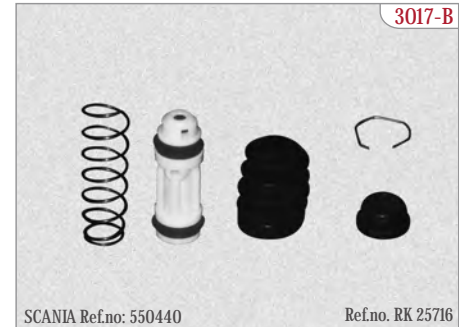

HYDRAULIC CLUTCH UNIT | HÝDROLÝK DEBRÝAJ MERKEZÝ

03
CLUTCH & GEARBOX SYSTEMS
DEBRÝAJ & PANZIMAN SYSTEMLERÝ

HYDRAULIC CLUTCH UNIT | HİDROLİK DEBRİYAJ MERKEZİ

1

2

3

4

MAY No	OEM Ref. No.	Type	Technical Details	MAY Kit. No.	Vehicles
3016-01		1		3016-A	BMC
3017-01	FAG 28014.1.1	2	Ø28.57 • Aluminium Piston	3017-A	VOLVO Ref.no: 1620462 / 1581209 / 1614351 / 1669488
3017-03	FAG KG 28014.1.1	2	Ø28.57 • Plastic Piston	3017-C	VOLVO Ref.no: 1620462 / 1581209 / 1614351 / 1669488
3017-04	FAG KG 28012.1.1	3	Ø28.57 • Aluminium Piston	3017-D	VOLVO Ref.no: 1628218 / 1628218-8
3017-05	FAG KG 28012.1.1	3	Ø28.57 • Plastic Piston	3017-C	VOLVO Ref.no: 1628218 / 1628218-8
3018-01		4		3018-A	BMC