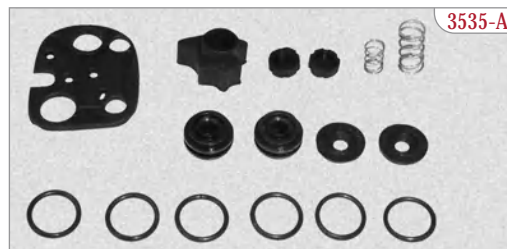

FULLER GEAR SHIFT HANDLE & REPAIR KIT
FULLER PANZIMAN VÝTES TOPUZU TAMÝR TAKIMI

3530-01

- Vehicle Details:
MERCEDES
Ref.no: 463 053 1070

3530-A

SWITCH KNOB | TAKVÝYE KOLU

03

CLUTCH & GEARBOX SYSTEMS
DEBRÝAJ & PANZIMAN SÝSTEMLERÝ