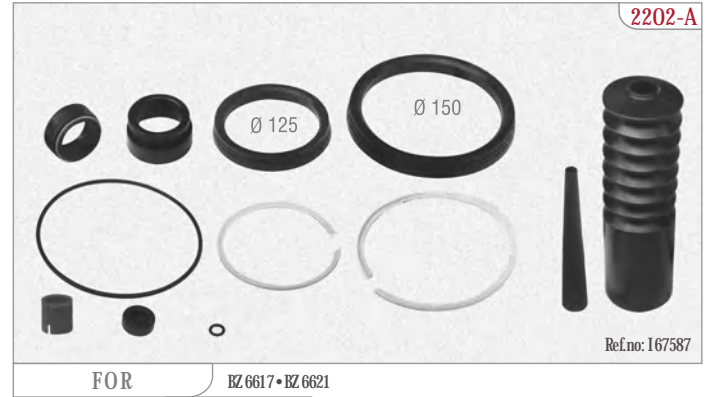

2201-A

2202-A