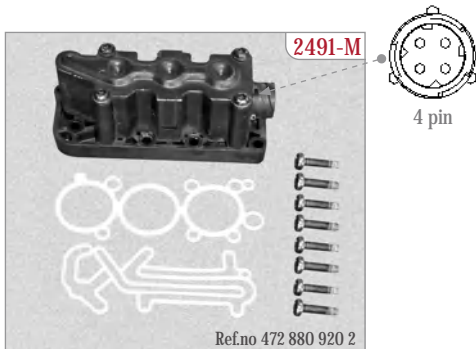

ECAS SOLENOID VALVE | ECAS SELENOİD VENTİL

4b

4a

4a

4a

4b

4a

4a

4b