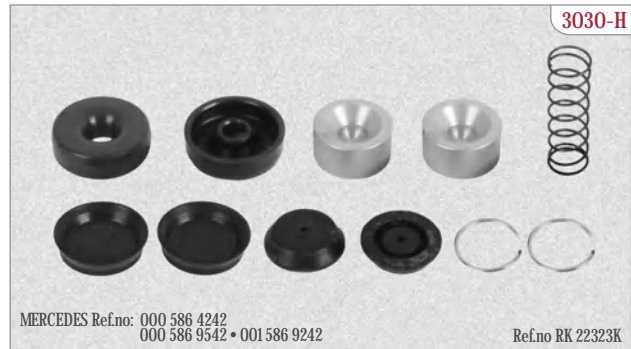

HYDRAULIC CLUTCH UNIT | HÝDROLÝK DEBRÝAJ MERKEZÝ

03
CLUTCH & GEARBOX SYSTEMS
DEBRÝAJ & PANZIMAN SÝSTEMLÝ