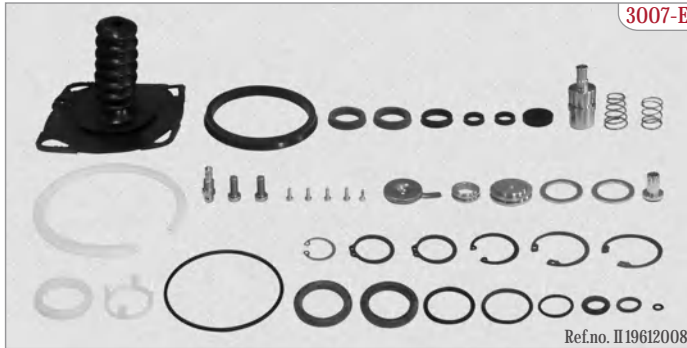

CLUTCH SERVO UNIT | HAVALI DEBRÝAJ MERKEZÝ

OTHER AVAILABLE REPAIR KITS

Üretilbilir Olan Diðer Tamir Takýmlary

MAY No	OEMRef. No.
3007-AB	I880940051