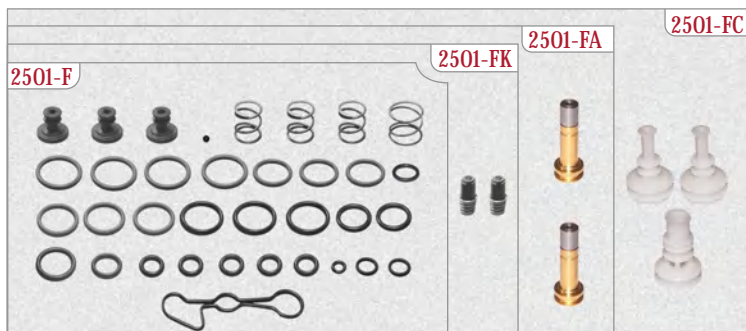

ECAS SOLENOID VALVE | ECAS SELENOİD VENTİL