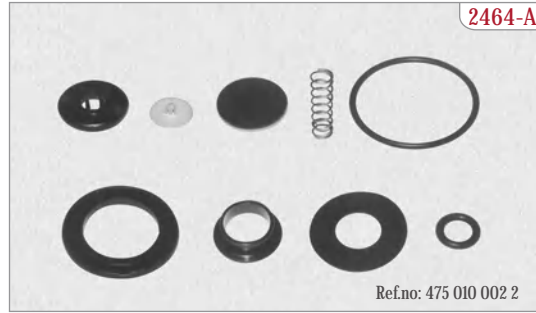

PRESSURE REGULATING VALVE | BASINÇ AYAR VALFİ

MAY No	OEMRef. No.	Type	Technical Details	MAY Kit No	Vehicles
2465-26	W 475 010 331 0	2	8 BAR	2465-A	MERCEDES AXOR Ref.no: A004 429 9644
2465-27	W 475 010 339 0	2	8,5 BAR	2465-A	MERCEDES Ref.no: 005 429 8544
2465-28	W 475 010 338 0	2	10 BAR	2465-A	MERCEDES Ref.no: 005 429 8444
2465-29	W 475 010 335 0	2	8,5 BAR	2465-A	MERCEDES Ref.no: 005 429 7444
2465-30	W 475 010 334 0	2	2,5 BAR	2465-A	
2465-31	W 475 010 332 0	2	3,5 BAR	2465-A	MERCEDES AXOR Ref.no: A005 429 0344
2465-32	W 475 010 330 0	2	6,5 BAR	2465-A	MERCEDES Ref.no: 005 429 0344
2465-33	W 475 010 329 0	2	5 BAR	2465-A	
2465-34	W 475 010 328 0	2	2,5 BAR	2465-A	MAN TGX Ref.no: 81521016294
2465-35	W 475 010 326 0	2	8,5 BAR	2465-A	
2465-36	W 475 010 323 0	2	4,6 BAR	2465-A	
2465-37	W 475 010 321 0	2	6 BAR	2465-A	
2465-38	W 475 010 320 0	2	5,5 BAR	2465-A	
2465-39	W 475 010 319 0	2	7,5 BAR	2465-A