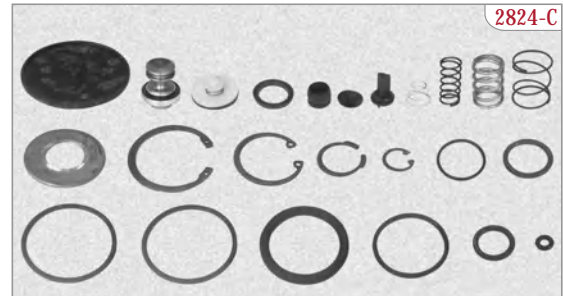

MAY No	OEM Ref. No.	Type	Technical Details	MAY Kit. No.	Vehicles
2824-15	W 432 413 010 0	1	Port 1,21=M22x1,5 • 9 BAR • Heater: 2819-E	2824-A/B	--
2824-16	W 432 413 013 0	1	Port 1,21=M22x1,5 • 8,3 BAR • Heater: 2819-E	2824-A/B	--
2824-17	W 432 413 014 0	1	Port 1,21=M22x1,5 • Port 4=M12x1,5 • 8,3 BAR • Heater: 2819-E	2824-A/B	FODEN, ERF
2824-18	W 432 413 015 0	1	Port 1,21=M22x1,5 • Port 4=M12x1,5 • 11 BAR	2824-A/B	--
2824-19	W 432 415 016 0	1	Port 1,21=M22x1,5 • Port 4=M12x1,5 • 11 BAR • Heater: 2819-E	2824-A/B	DAF Ref.no:1518687 • IVECO Ref.no:98170998
2824-20	W 432 415 019 0	1	Port 1,21=M22x1,5 • 12,5 BAR • Heater: 2819-E	2824-A/B	DAF Ref.no:1517972 • IVECO Ref.no:4436120008
2824-21	W 432 415 022 0	1	Port 1,21=M22x1,5 • Port 4=M12x1,5 • 9,8 BAR • Heater: 2819-E	2824-A/B	ERF, FORD, MAN Ref.no:1260650
2824-22	W 432 415 027 0	1	Port 1,21=M22x1,5 • 10 BAR • Heater: 2819-E	2824-A/B	-
2824-23	W 432 415 028 0	1	Port 1,21=M22x1,5 • 8 BAR • Heater: 2819-E	2824-A/B	KAMAZ
2824-24	W 432 415 032 0	1	Port 1,21=M22x1,5 • Port 4=M12x1,5 • 8,3 BAR • Heater: 2819-E	2824-A/B	-
2824-25	W 432 415 033 0	1	Port 1=M22x1,5 Voss • Port 21=M22x1,5 • 10,5 BAR • Heater: 2819-E	2824-A/B	RENAULT Ref.no:5010376083
2824-26	W 432 415 037 0	1	Port 1,21=M22x1,5 • Port 4=M12x1,5 • 8,3 BAR • Heater: 2819-E	2824-A/B	-
2824-27	W 432 416 001 0	5	Port 1,12, 26=M22x1,5 • Port 4=M12x1,5 • 11 BAR • Heater: 2819-F	2824-D	IVECO STRALIS HI-WAY
2824-28	W 932 500 101 0	6	2824-27 + 2474-10	2824-D 2474-A/AK	IVECO STRALIS HI-WAY Ref.no:5801335174
2824-29	W 432 416 004 0	5	Port 1,12, 21=M22x1,5 • Port 26=M16x1,5	2824-D	
2824-30	W 932 500 104 0	6	2824-29 + 2474-10	2824-D 2824-DK	IVECO Ref.no: 5801411753
2824-31	W 432 415 000 0	1	Port 1, 21=M22x1,5 • Port 5=M14x1,5 • Heater: 2819-E	2824-A/B