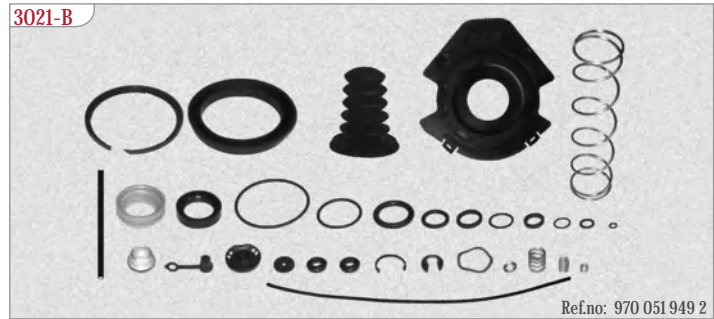

FOR

970 051 405 0 • 970 051 433 0 • 970 051 436 0 • 970 051 449 0