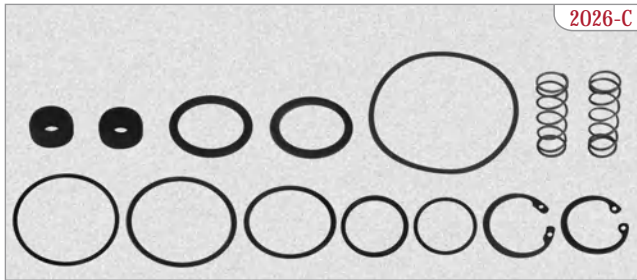

EBS FOOT BRAKE MODULE / EBS FREN PEDAL MERKEZİ