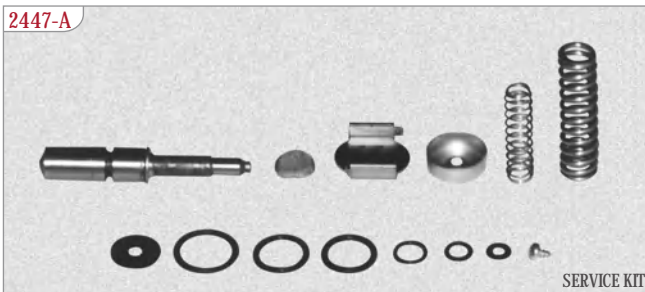

1

2

3

4

5

6

7

MAY No	OEM Ref. No.	Type	MAY Kit. No.	Vehicles
2447-01	MECMAN	1	2447-A	VOLVO Ref.no: 1669324 • 1869324 • 3092123 • 1653074 • 1669277 • 3091916 • 3095080
2447-02	MECMAN	2	2447-B	VOLVO Ref.no: 1669297 • 1068951 • 1652731 • 1653076 • 8172627 • 1669278
2447-03	MECMAN	3	2447-C	SCANIA Ref.no: 1319557
2447-04	MECMAN	4	2447-B	VOLVO Ref.no: 1068952 • 1669298 • 1654352 • 1669279 • 267982
2447-05	MECMAN	5	2447-B	VOLVO Ref.no: 8172628 • 1672230
2447-06	MECMAN	1	2447-A	VOLVO Ref.no: 1069841
2447-07	MECMAN	6	2447-D/DK	VOLVO (FM12, FH12, FH16) Ref.no: 20783875 • 20557162 • 1521697 • 20772366 RENAULT Ref.no: 7420783875
2447-08	MECMAN	7	2447-A	VOLVO Ref.no: 1672231