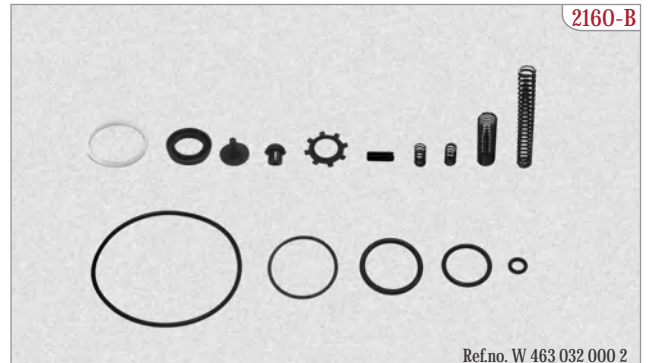

RAISE LOWER VALVE | DORSE YÜKSEKLİK AYAR VENTİLİ

• Technical Details:
12 V

04 ▶

CHASSIS & SUSPENSION SYSTEMS
ĐASE & SÜSPANSİYON SİSTEMLERİ

MAY No	OEMRef. No.	Type	Technical Details	MAY Kit. No.	Solenoid Kit. No.	Vehicles
2160-01	W 463 032 020 0	1	Port 1=M16x1,5 Ports 21,22,23,24=M12x1,5	2160-A/AK		LEYLAND-DAF, KASSBOHRER, KRONE, MAN, KOGEL, EVO-BUS, RENAULT VI, VOLVO, IVECO, NATO, DAF, DIMETAL, LIEBHERR, FORD, BPW, SCHMITZ
2160-02	W 463 032 022 0	1	Port 1=M12x1,5 Ports 21,22,23,24=M12x1,5	2160-A/AK		IVECO, DAF, RENAULT VI
2160-03	W 463 032 026 0	1	Port 1=M16x1,5 Ports 21,22,23,24=M12x1,5	2160-A/AK		DAF
2160-04	W 463 032 000 0	2	Port=M12x1,5 • 10 BAR	2160-B		FREUHAUF, RENAULT VI
2160-05	W 463 090 500 0	3	Push-in fitting Ø 12x1,5	2160-C/CK/CA/CB/CD/CE	2160-CAB	ALL TREYLER
2160-06	W 463 090 021 0	4	Port 1,21,23=Ø 8x1 Ports 22,24=Ø12x1,5	2160-D/DK/DB/DD/DE	2160-DAB