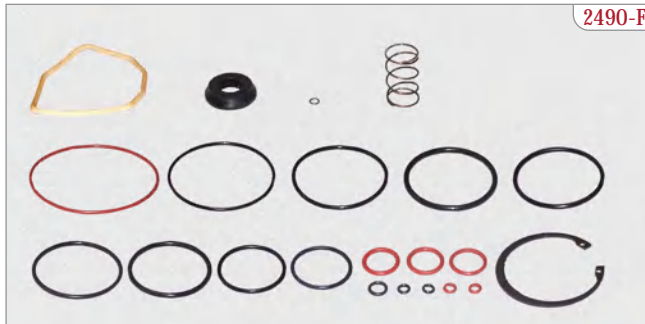

EBS TRAILER CONTROL VALVE | EBS DORSE KONTROL MERKEZİ

MAY No	OEM Ref. No.	Type
ES-042-01	KN 1487 213 070	1
ES-042-02	KN 1487 213 069	1
ES-042-04	KN 1487 213 088	1
ES-041-07	KN K 034257	2
ES-041-08	KN K 034254	2
ES-041-09	KN Z005429	2
ES-041-10	KN Z005430	2
ES-041-11	KN Z005431	2
ES-041-12	KN Z024750	2
ES-041-13	KN Z024755	2
ES-041-14	KN K 034251	2
ES-049-01	KN 758751.10	3