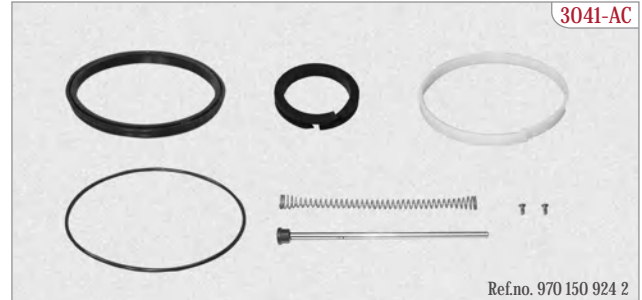

3041-AC

Ref.no. 970 150 924 2

◆ BRAKE FLUID (DOT3, DOT4 or SAE J1703)

◆ MINERAL OIL (PENTOSIN, CHFHS)