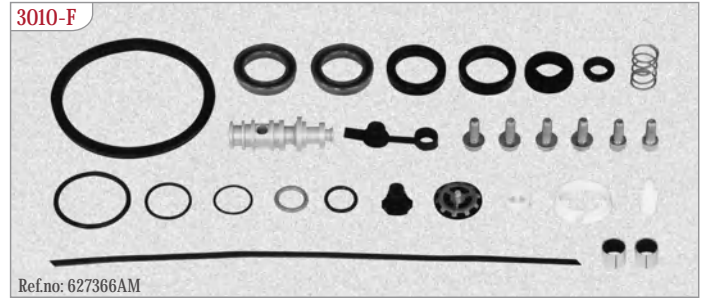

CLUTCH SERVO UNIT | HAVALI DEBRÝAJ MERKEZÝ

03
CLUTCH & GEARBOX SYSTEMS
DEBRÝAJ & PANZIMAN SÝSTEMLERÝ