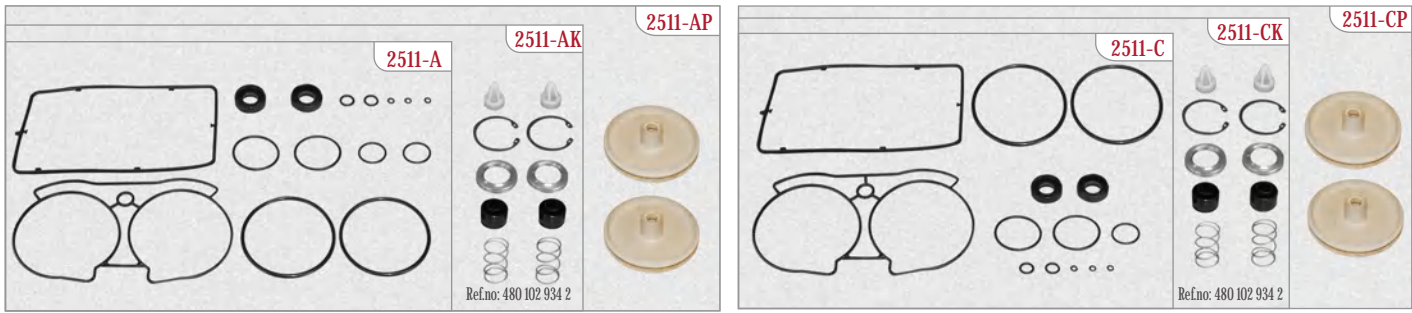

EBS TRAILER MODULATOR | EBS DORSE MODÜLATÖRÜ

MAY No	OEMRef. No.	Type	MAY Kit No	Vehicles
NEW 2511-20	W 480 102 060 0	2	2511-B/BK/BP/BKB 2511-BC/BD/BE	SCANIA Ref.no: 1935125 • SCHMITZ Ref.no: 1103984
NEW 2511-21	W 480 102 061 0	2	2511-B/BK/BP/BKB 2511-BC/BD/BE	KÖGEL Ref.no: 6502277 • SCANIA Ref.no: 2090391 • SCHMITZ Ref.no: 1107080
NEW 2511-22	W 480 102 062 0	2	2511-B/BK/BP/BKB 2511-BC/BD/BE	GOLDHOFER Ref.no: 171179 • KRONE Ref.no: 515002265 • SCANIA Ref.no: 2090392
NEW 2511-23	W 480 102 063 0	2	2511-B/BK/BP/BKB 2511-BC/BD/BE	GOLDHOFER Ref.no: 170974 • KRONE Ref.no: 515024036 • SCANIA Ref.no: 1935126 KASSBOHRER Ref.no: 21150110185 • SCHMITZ Ref.no: 1042743 - 1115125
NEW 2511-24	W 480 102 064 0	2	2511-B/BK/BP/BKB 2511-BC/BD/BE	SCANIA Ref.no: 1935127
NEW 2511-25	W 480 102 065 0	2	2511-B/BK/BP/BKB 2511-BC/BD/BE	KRONE Ref.no: 515027404
NEW 2511-26	W 480 102 066 0	2	2511-B/BK/BP/BKB 2511-BC/BD/BE	
NEW 2511-27	W 480 102 080 0	2	2511-B/BK/BP/BKB 2511-BC/BD/BE	
NEW 2511-28	W 480 102 084 0	2	2511-B/BK/BP/BKB 2511-BC/BD/BE	