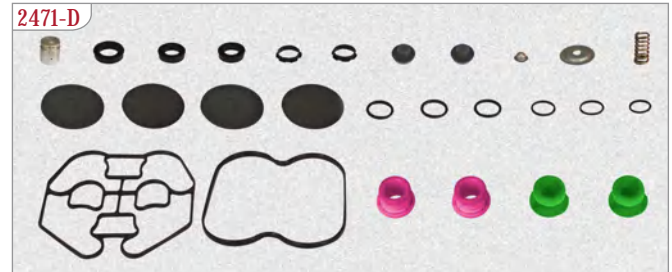

FOUR CIRCUIT PROTECTION VALVE | DÖRTLÜ DAĐITICI VENTİL

MAY No	OEM Ref. No.	Type	Technical Details	MAY Kit No	Vehicles
2471-21	KN AE 4619	1	Port 1=M22x1,5 Port 21,22,23,24=M16x1,5	2471-A	DAEWOO AVIA (AD100)
2471-22	KN AE 4645	1	Port 1=M22x1,5 Port 21,22,23,24=M16x1,5	2471-A	
2471-23	KN AE 4644	1	Port 1=M22x1,5 Port 21,22,23,24=M16x1,5	2471-A	
2471-24	KN AE 4629	3	Port 1=M16x1,5 Port 21,22,23,24=M16x1,5	2471-K	
2471-25	KN AE 4641	1	Port 1=M22x1,5 Port 21,22,23,24=M16x1,5	2471-A	IVECO Ref.no: 42530049
2527-01	KN AE 4800	7	Pressure Sensor: BS-0001	2527-A/AK	MERCEDES Ref.no: A003 431 97 06
2527-02	KN AE 6000 KN K075170	8	Port 21,22,23,25,25.1, 26,27=M22x1,5 Port 20, 24,1, 0=M16x1,5 • Port 24=M18x1,5	2527-B	DAF Euro 6 Ref.no: 1913300
NEW 2527-03	KN K014440	9	Pressure Sensor: BS-0001	2527-A/AK	
NEW 2527-03 WOS	KN K014440	10	Pressure Sensor: BS-0001	2527-A/AK