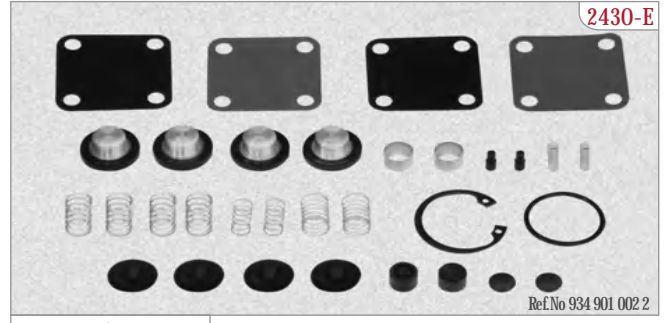

FOR

934 702 120 0 • 934 702 250 0 • 934 702 340 0