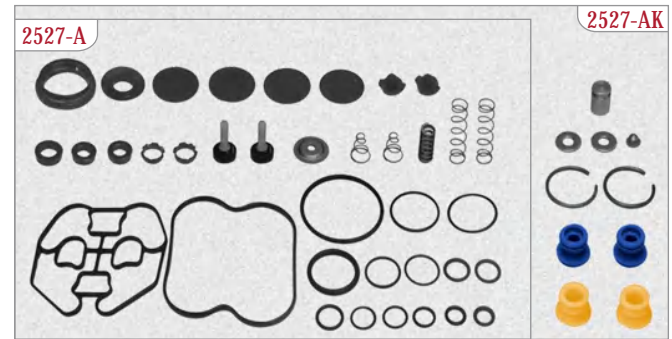

FOUR CIRCUIT PROTECTION VALVE | DÖRTLÜ DAĐITICI VENTİL

MAY No	OEM Ref. No.	Type	Technical Details	MAY Kit No	Vehicles
2471-21	KN AE 4619	1	Port 1=M22x1,5 Port 21,22,23,24=M16x1,5	2471-A	DAEWOO AVIA (AD100)
2471-22	KN AE 4645	1	Port 1=M22x1,5 Port 21,22,23,24=M16x1,5	2471-A	
2471-23	KN AE 4644	1	Port 1=M22x1,5 Port 21,22,23,24=M16x1,5	2471-A	
2471-24	KN AE 4629	3	Port 1=M16x1,5 Port 21,22,23,24=M16x1,5	2471-K	
2471-25	KN AE 4641	1	Port 1=M22x1,5 Port 21,22,23,24=M16x1,5	2471-A	IVECO Ref.no: 42530049
2527-01	KN AE 4800	7	Pressure Sensor: BS-0001	2527-A/AK	MERCEDES Ref.no: A003 431 97 06
2527-02	KN AE 6000 KN K075170	8	Port 21,22,23,25,25.1, 26,27=M22x1,5 Port 20, 24,1, 0=M16x1,5 • Port 24=M18x1,5	2527-B	DAF Euro 6 Ref.no: 1913300
NEW 2527-03	KN K014440	9	Pressure Sensor: BS-0001	2527-A/AK	
NEW 2527-03 WOS	KN K014440	10	Pressure Sensor: BS-0001	2527-A/AK