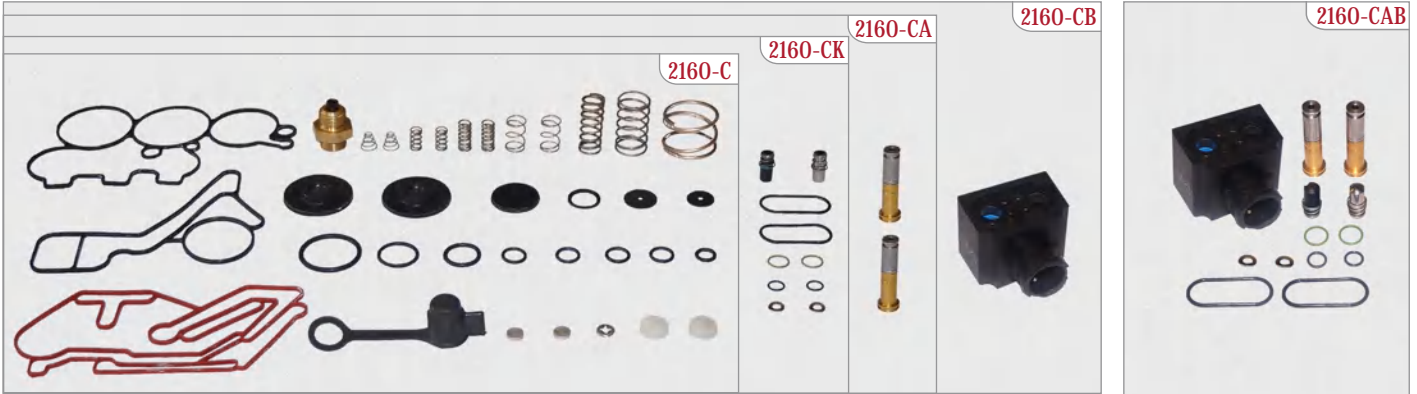

RAISE LOWER VALVE | DORSE YÜKSEKLİK AYAR VENTİLİ