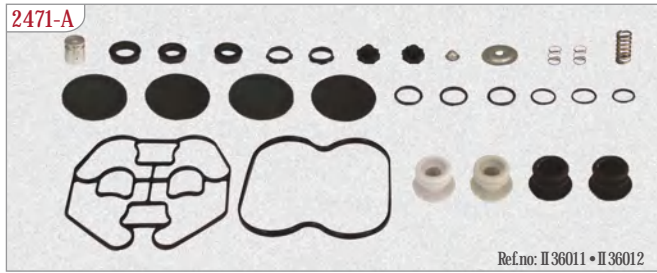

FOUR CIRCUIT PROTECTION VALVE | DÖRTLÜ DAĐITICI VENTİL

MAY No	OEM Ref. No.	Type	Technical Details	MAY Kit No	Vehicles
2471-21	KN AE 4619	1	Port 1=M22x1,5 Port 21,22,23,24=M16x1,5	2471-A	DAEWOO AVIA (AD100)
2471-22	KN AE 4645	1	Port 1=M22x1,5 Port 21,22,23,24=M16x1,5	2471-A	
2471-23	KN AE 4644	1	Port 1=M22x1,5 Port 21,22,23,24=M16x1,5	2471-A	
2471-24	KN AE 4629	3	Port 1=M16x1,5 Port 21,22,23,24=M16x1,5	2471-K	
2471-25	KN AE 4641	1	Port 1=M22x1,5 Port 21,22,23,24=M16x1,5	2471-A	IVECO Ref.no: 42530049
2527-01	KN AE 4800	7	Pressure Sensor: BS-0001	2527-A/AK	MERCEDES Ref.no: A003 431 97 06
2527-02	KN AE 6000 KN K075170	8	Port 21,22,23,25,25.1, 26,27=M22x1,5 Port 20, 24,1, 0=M16x1,5 • Port 24=M18x1,5	2527-B	DAF Euro 6 Ref.no: 1913300
NEW 2527-03	KN K014440	9	Pressure Sensor: BS-0001	2527-A/AK	
NEW 2527-03 WOS	KN K014440	10	Pressure Sensor: BS-0001	2527-A/AK