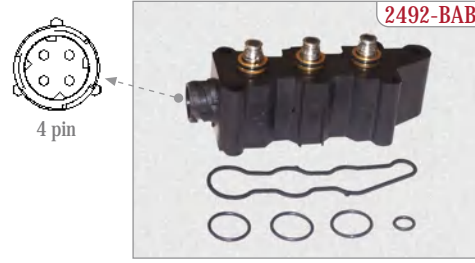

ECAS SOLENOID VALVE | ECAS SELENOİD VENTİL

FOR
472 905 107 0 • 472 905 108 0 • 472 905 109 0 • 472 905 110 0 • 472 905 112 0

FOR
472 905 107 0 • 472 905 108 0 • 472 905 109 0 • 472 905 110 0 • 472 905 112 0