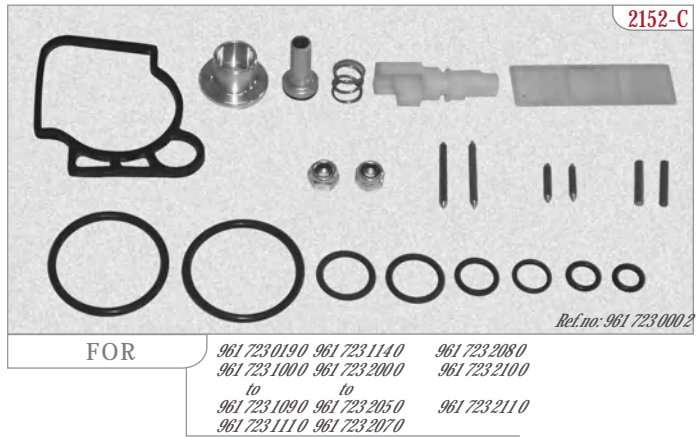

HAND BRAKE VALVE | EL FREN MERKEZİ

MAY No	OEMRef. No.	Type	Technical Details	MAY Kit. No.	Vehicles
2152-35	W 961 723 157 0	13	All Ports=M16x1,5	2152-C	
2152-36	W 961 723 064 0	14	All Ports=M16x1,5	2152-A	DAF, MAN, STEYR
2152-37	W 961 723 036 0	17	All Ports=M16x1,5 (Port 22 Closed)	2152-C	RENAULT Ref.no: 5010525008 • DAF Ref.no: 1404263 SCANIA Ref.no: 1935565
2152-38	W 961 723 126 0	4	All Ports=M16x1,5 Voss	2152-C	DAF Ref.no: 1309809 - 0086700 • SCANIA Ref.no: 41309809
2152-39	W 961 723 031 0	15	All Ports=M16x1,5 Voss (Port 22 Closed)	2152-B	MERCEDES Ref.no: A6954317005
2152-40	W 961 723 012 0	16	All Ports=M16x1,5	2152-A	IVECO-RENAULT-IRISBUS Ref.no: 5010098952 • IVECO Ref.no: 503135549
2152-41	W 961 723 214 0	15	All Ports =M16x1,5 Voss	2152-C	MERCEDES Ref.no: 6934317105 • MERCEDES Ref.no: 6934317105
NEW 2152-42	W 961 723 422 0	11	All Ports =M16x1,5 Voss	2152-F	MERCEDES Ref.no: A000 430 6106
NEW 2152-43	W 961 723 028 0	8	All Ports =M16x1,5 Voss	2152-G	DAF Ref.no: 1524291 • MERCEDES Ref.no: A003 430 79 81

OTHER AVAILABLE REPAIR KITS

Üretilebilir Olan Diğer Tamir Takımları

MAY No	OEMRef. No.	For Units
2152-D	961 723 002 2	961 723 014 0
2152-E	961 723 003 2	961 723 206 0

! Other available models will be manufactured after order.
Üretimde olan diğer ürünler sipariş üzerine üretilmektedir.