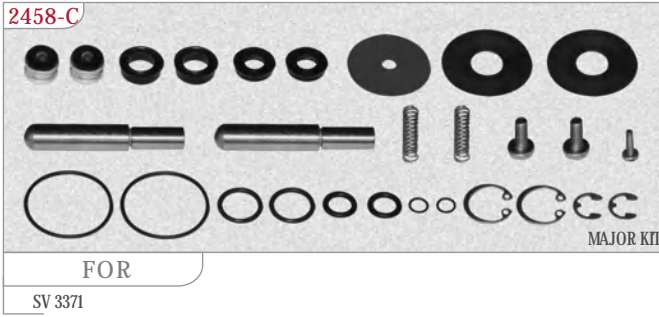

- Technical Details: --
- Vehicle Details:
RENAULT PREMIUMTRUCKS

2552-A

2552-AK

2552-AC

GEARBOX VALVE | PANZIMAN VENTÝLÝ

03
CLUTCH & GEARBOX SYSTEMS
DEBRÝAJ & PANZIMAN SÝSTEMERÝ

MAY No	OEMRef. No.	Type	MAY Kit. No.	Vehicles
2458-01	KN SV 3368 • ZF 6038 202 002	1	2458-A / AK	DAF, MAN, IVECO, STEYR, MERCEDES Ref.no: 001 260 6755 • VOLVO Ref.no: 1662413
2458-02	ZF 6038 202 043 • ZF 6038 202 045	2	2458-B	DAF, MERCEDES, IVECO, MERCEDES, MAN Ref.no: 81521316017 RENAULT Ref.no: 5001 859 718
2458-03	KN SV 3371	3	2458-C	MERCEDES Ref.no: 001 260 8457 • 000 260 5457
2458-04	KN SV 3302	4	2458-D	IVECO, MERCEDES, STEYR, MAN, RENAULT, DAF, LEYLAND
2458-05	KN SV 3367	5	2458-E	MERCEDES Ref.no: 001 260 62 57 • 000 260 97 57 • 001 260 67 57 • 001 260 66 57 MAN, LEYLAND, DAF
2458-06	KN SV 3336	6	2458-F	
2458-07	FOR 16 SPEED • GEARBOX	7a	2458-G / GK	MERCEDES ACTROS Ref.no: 002 260 6157 • 002 260 2457 • 002 260 4157
2458-08	KN AC 285B	8	2458-H / HK	IRISBUS, IVECO
2458-09	KN 1 485 110 560	9	2458-K	MERCEDES
2458-10	KN SV 3360	10	2458-L / LK	MERCEDES
2458-11	FOR 8 SPEED • GEARBOX	7b	2458-G / GK	MERCEDES ACTROS Ref.no: 002 260 6257 • 002 260 3057 • 002 260 2957
2458-12	2458-02 + 2 PCS GR-0220	2	2458-B	DAF, MERCEDES, IVECO, MERCEDES, MAN Ref.no: 81521316017 RENAULT Ref.no: 5001 859 718
2458-13	ZF 6038 202 042 • 6038 202 039 6038 202 036	11		DAF Ref.no: 1609886
NEW 2458-14		12	2458-J-JK	MERCEDES Ref.no: 002 260 74 57 • 002 260 88 57
NEW 2458-15		13		VOLVO Ref.no: 21609667 • IVECO Ref.no: 500056340 • FORD Ref.no: BHIX7595BA