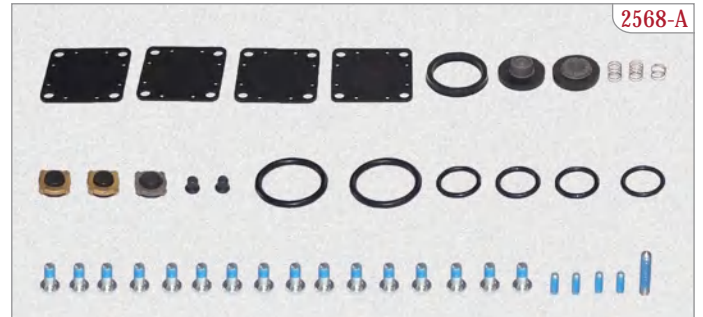

2568-01 | Ref.no: ML252087

- Vehicle Details:
  NABTESCO (JAPAN VEHICLES)

2568-A