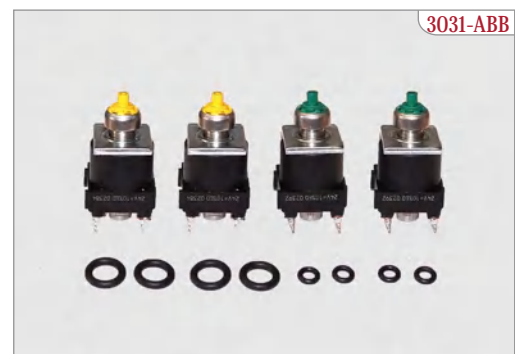

CLUTCH ACTUATOR | ELEKTRİKLİ DEBRİYAJ MERKEZİ