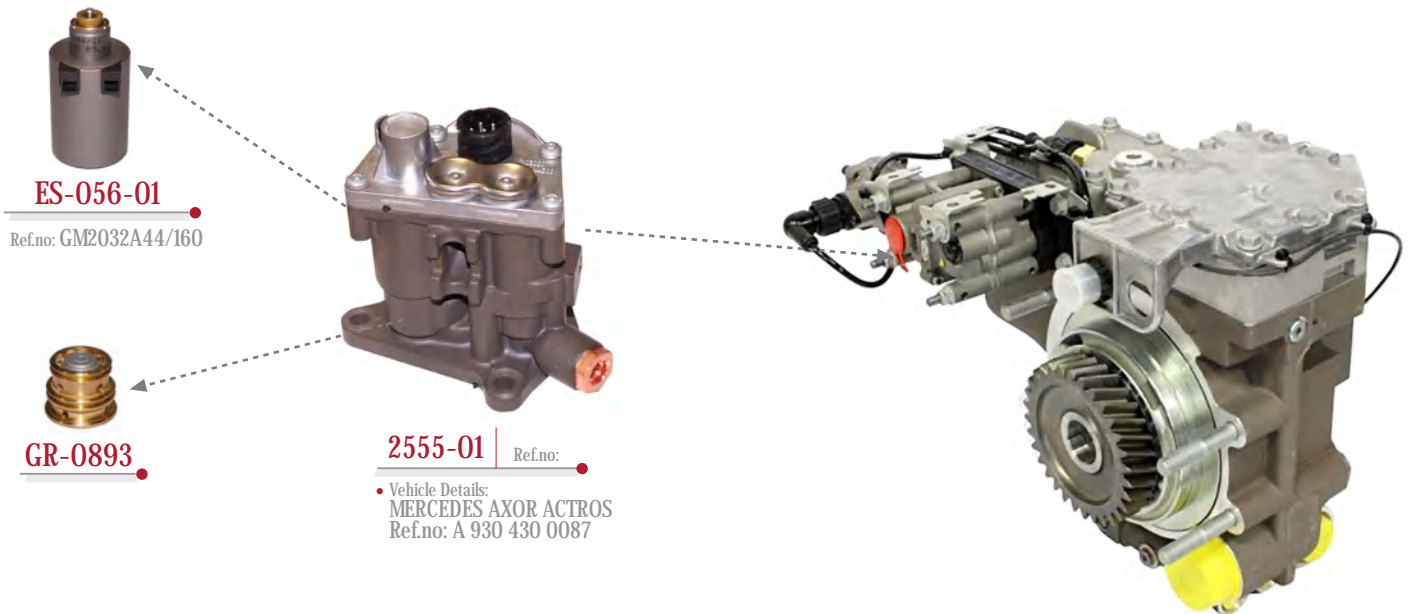

RETARDER VALVE | ROTERDAR VALFİ