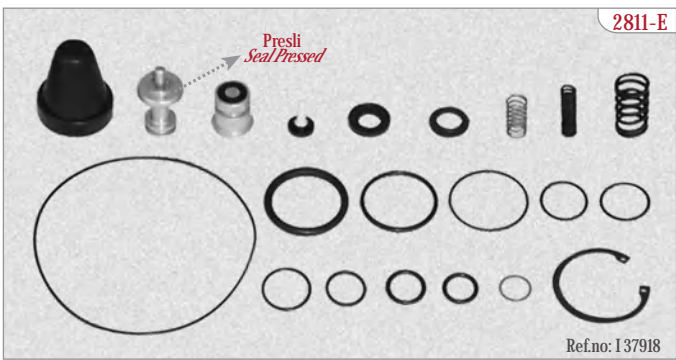

MAY No	OEM Ref. No.	Type	Technical Details	MAY Kit. No.	Vehicles
2811-123	KN LA 8281	2	Port1,21=M22x1,5 • Port 22=M12x1,5 10 BAR • Heater: 2811-G	2811-P/D/L	-
2811-124	KN LA 8298	2	Port1,21=M22x1,5 • Port 22=M12x1,5 10 BAR • Heater: 2811-GA	2811-P/D/L	-
2811-125	KN LA 6229	6	Port1,21=M22x1,5 • Port 22,4/23=M12x1,5 8,1 BAR • Heater: 2811-H	2811-B/C	-
2811-126	KN LA 6210	6	Port1,21=M22x1,5 • 8,1 BAR • Heater: 2811-G	2811-B/C	-