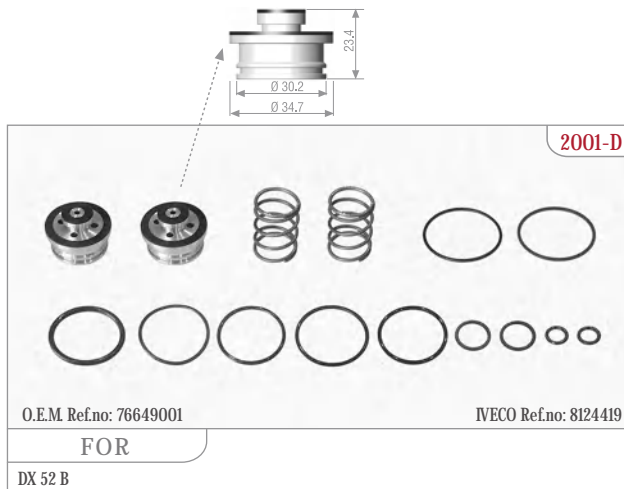

ES-036-01 | Ref.no: W 442 500 710 2

- Technical Details:
14,7

ABS MODULATOR VALVE / ABS MODÜLATÖR VALFİ

2534-01 | Ref.no: KN ES 1300

FOOT BRAKE VALVE | FREN PEDAL MERKEZİ

1

2

MAY No	OEM Ref. No.	Type	MAY Kit. No.	Vehicles
2001-01	MM DX 52 B	1	2001-D	IVECO
2001-02	MM DX 51 CX	2	2001-B	IVECO