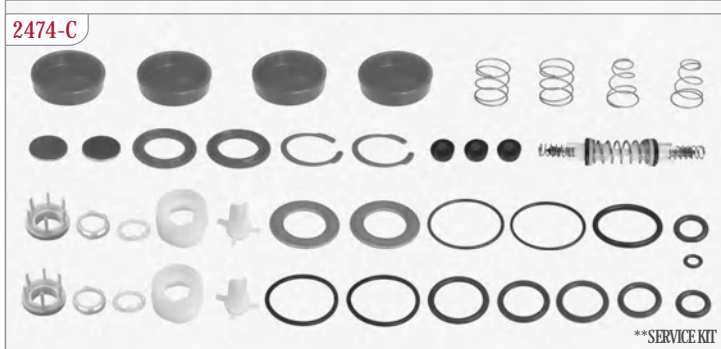

FOUR CIRCUIT PROTECTION VALVE | DÖRTLÜ DAĐITICI VENTİLİ