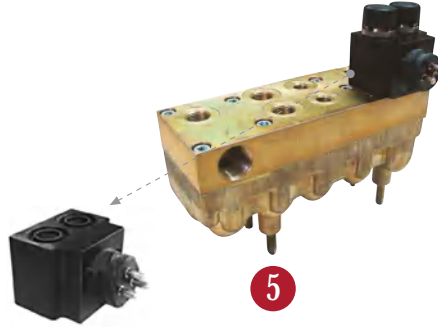

5

ES-010-01 | Ref.no: I 93271

• Technical Details:
24 V