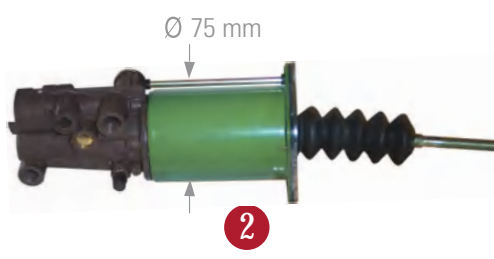

CLUTCH SERVO UNIT | HAVALI DEBRÝAJ MERKEZÝ