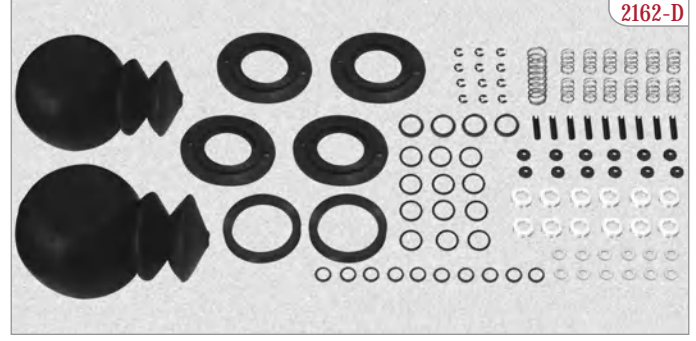

RAISE LOWER VALVE | DORSE YÜKSEKLİK AYAR VENTİLİ

OTHER AVAILABLE REPAIR KITS

Üretilebilir Olan Diğer Tamir Takımları

MAY No	OEM Ref. No.
2162-G	I 85948/004

! Other available models will be manufactured after order.
Üretimde olan diğer ürünler sipariş üzerine üretilmektedir.