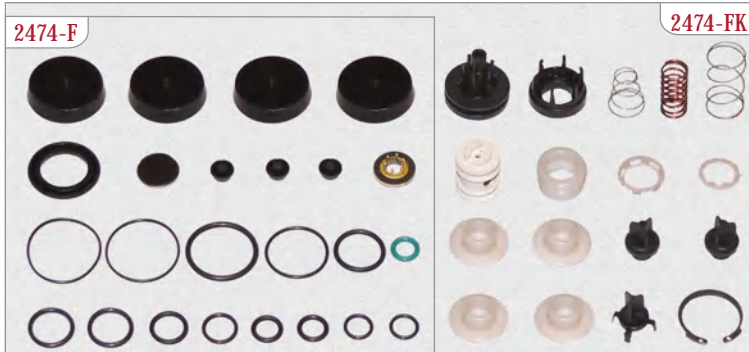

MAY PRESSURE SENSOR No	OEMRef. No.	Technical Details
BS-0002	W 441 043 504 1	5V
BS-0003	W 441 043 502 1	5V
BS-0004	W 441 043 501 1	5V
BS-0005	W 441 705 501 1	5V
BS-0006	W 441 043 002 1	24V
BS-0007	W 441 043 001 1	24V
BS-0008	W 932 500 001 1	24V
BS-0016	W 932 500 002 1	8-32V
BS-0034	W 932 500 502 1	5V