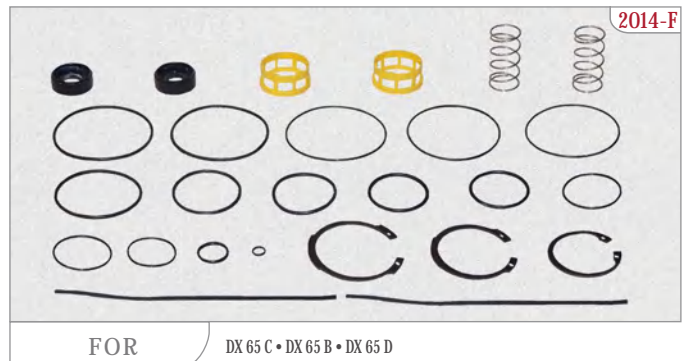

FOOT BRAKE VALVE | FREN PEDAL MERKEZİ

FOOT BRAKE MODULE | FREN PEDAL MERKEZİ