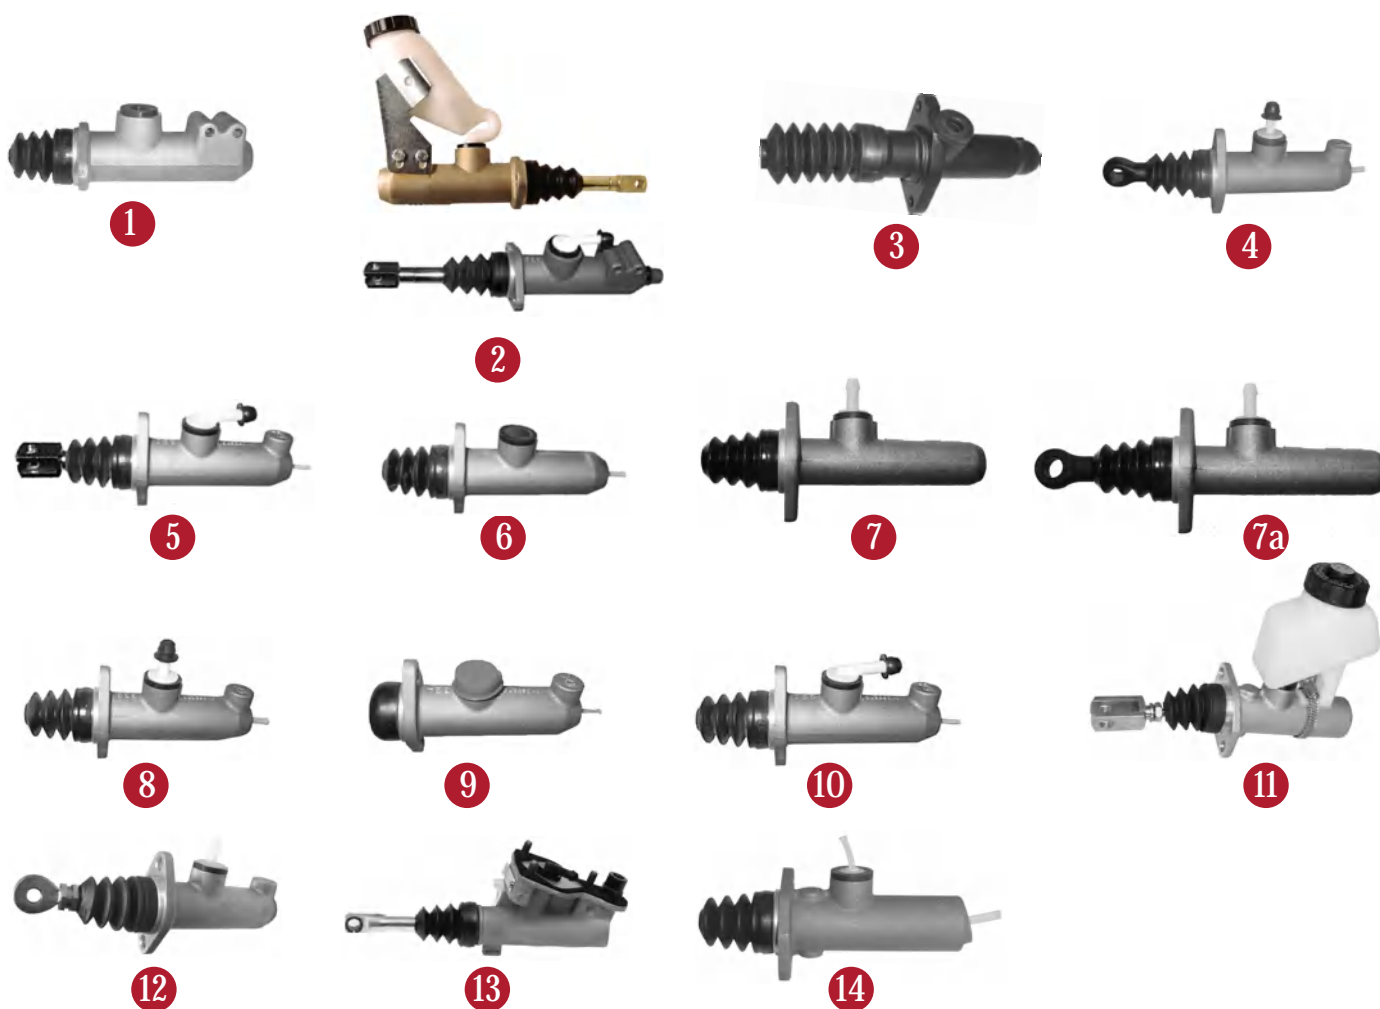

HYDRAULIC CLUTCH UNIT | HÝDROLÝK DEBRÝAJ MERKEZÝ

03
CLUTCH & GEARBOX SYSTEMS
DEBRÝAJ & PANZIMAN SÝSTEMLERÝ

MAY No	OEM Ref. No.	Type	Technical Details	MAY Kit. No.	Vehicles
3033-01	624503AM	1	Ø 25,4mm	3033-A	SCANIA Ref. no: 1361136
3033-02	624502AM	2	Ø 25,4 mm	3033-A	SCANIA Ref. no: 1358801 - 1361136 - 1105332 - 1114685
3033-03	623160AM	3	Ø 24 mm • M14x1,5	3033-B	MAN Ref. no: 81307156119
3033-04	623121AM	4	Ø 24 mm	3033-C	DAF CF Ref. no: 1242089
3033-05	626565AM	5	Ø 26 mm	3033-D	LEYLAND Ref. no: AMPA850/ACHG221
3033-06	627233AM	6	Ø 24 mm	3033-E	FODEN Ref. no: 4200216000
3033-07	626762AM	7	Ø 22 mm	3033-F	DAF XF Ref. no: 1395485
3033-07-1	626762AM	7a	Ø 22 mm	3033-F	DAF XF Ref. no: 1395485
3033-08	626760AM	8	Ø 26 mm	3033-G	DAF Ref. no:1348733
3033-09	626761AM	8	Ø 24 mm	3033-E	DAF Ref. no:1348734 • 1242089
3033-10	623104AM	9	Ø 26 mm	3033-H	RENAULT Ref. no: 5000877187
3033-11	623105AM	9	Ø 28 mm	3033-HA	RENAULT Ref. no: 5000877188
3033-12	623106AM	10	Ø 26 mm	3033-K	RENAULT Ref. no: 5000792359
3033-13	624248AM	10	Ø 28 mm	3033-KA	RENAULT Ref. no: 5010251357
3033-14	625536AM	11	Ø 28 mm	3033-KA	RENAULT PREMIUM
3033-15		12		3033-KB	DAF 95 Ref. no: 1265209