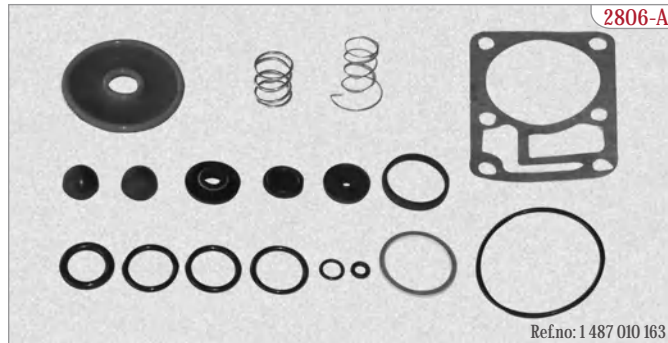

FOR

0 481 039 101 • 0 481 039 104 • 0 481 039 116 • 0 481 042 102 • 0 481 042 105 • 0 481 042 108
0 481 039 102 • 0 481 039 105 • 0 481 039 117 • 0 481 042 103 • 0 481 042 106 • 0 481 039 103
0 481 039 108 • 0 481 042 101 • 0 481 042 104 • 0 481 042 107