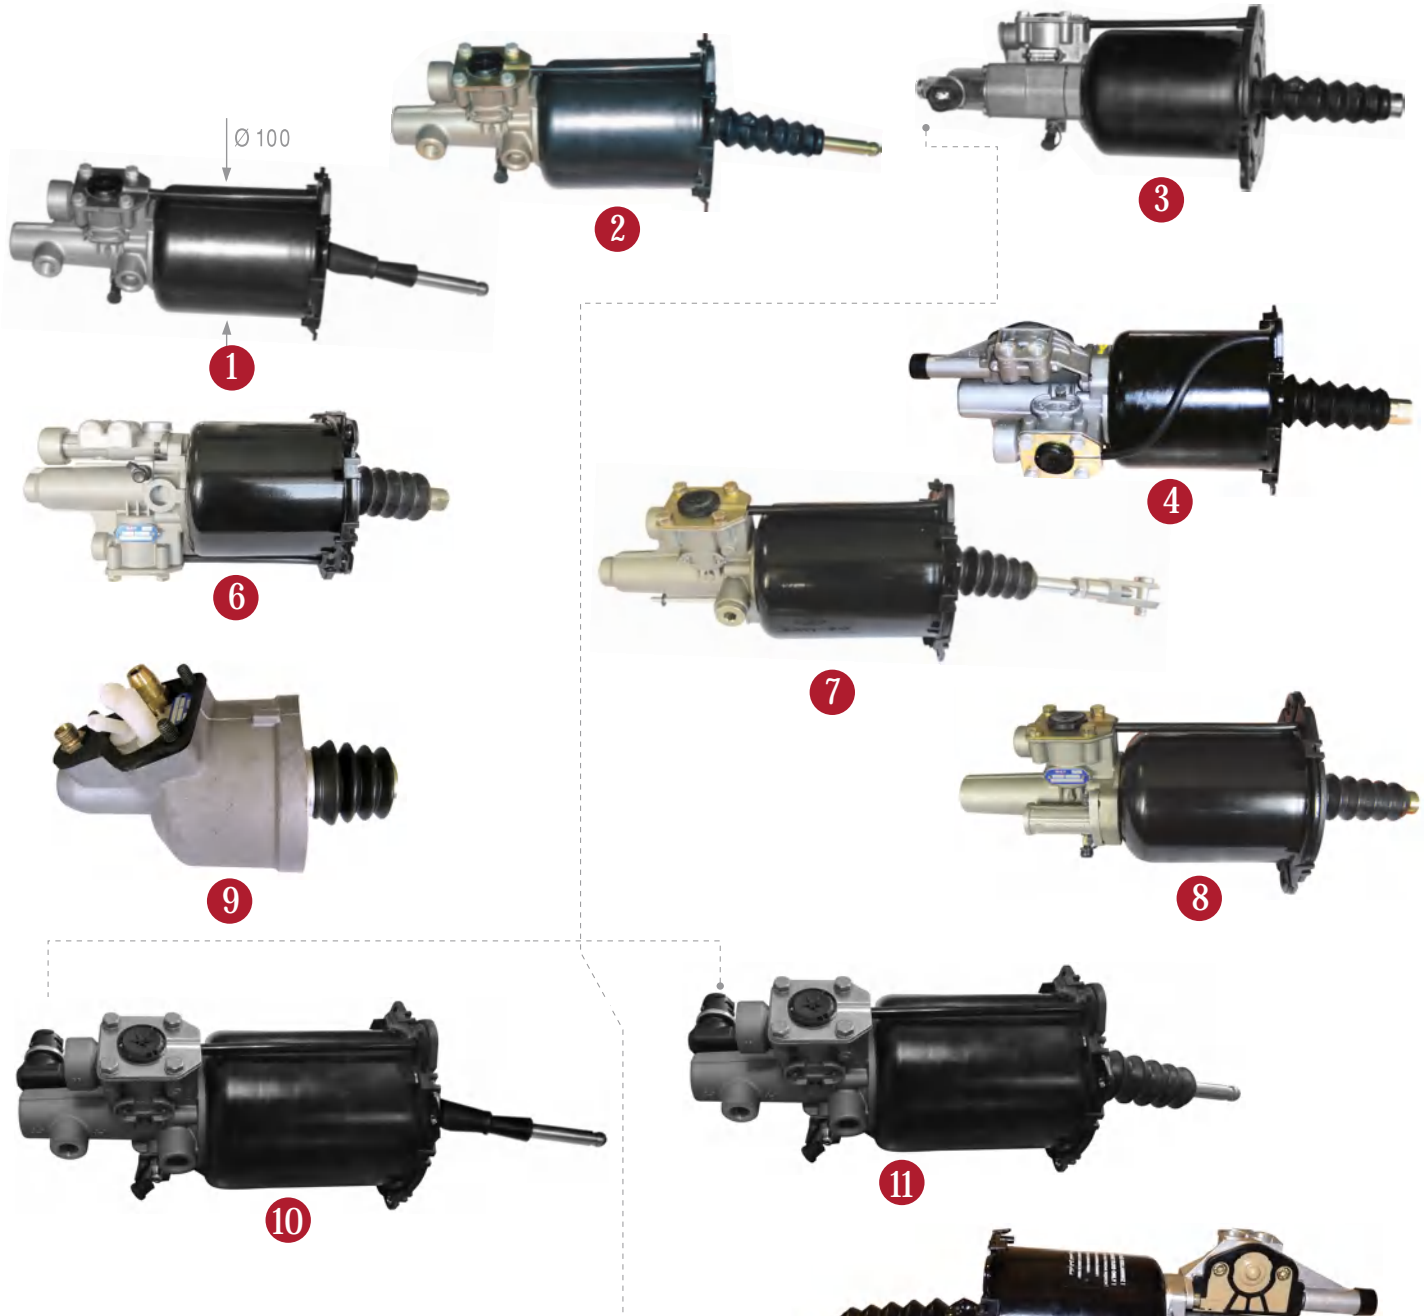

CLUTCH SERVO UNIT | HAVALI DEBRİYAJ MERKEZİ