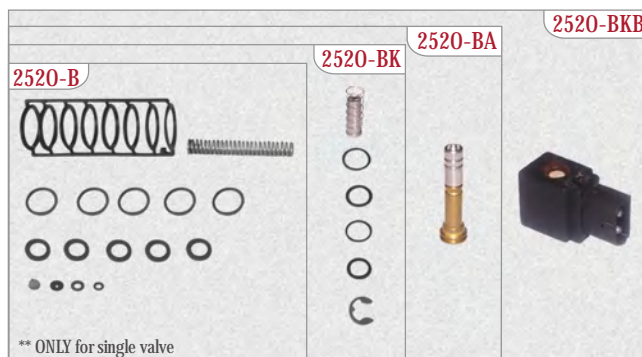

SOLENOID VALVE | SELENOİD VALFİ

2520-01 | Ref.no:

• Vehicle Details:
VOLVO

ES-019-01 | Ref.no:

• Technical Details:
24 V

2520-02 | Ref.no:

• Vehicle Details:
VOLVO Ref.no: 1626100

SOLENOID VALVE | SELENOİD VALFİ