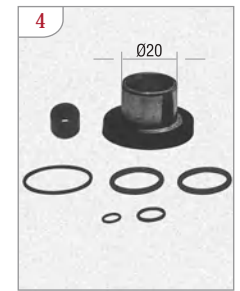

MAY No	OEM Ref. No.	Including	For Units
2432-A	1487 010 166	I+II	0 481 061 004 • 0 481 061 008 • 0 481 061 015 • 0 481 061 017 • 0 481 061 007 • 0 481 061 011 • 0 481 061 016
2432-B	1487 010 167	I+III	0 481 061 005 • 0 481 061 012 • 0 481 061 006 • 0 481 061 013
2432-C	1487 010 168	I+IV	0 481 061 009 • 0 481 061 201 • 0 481 061 010 • 0 481 061 202

MAY No	OEM Ref. No.	Including	For Units
2433-A	1487 010 169	1+2	0 481 061 018 • 0 481 061 203 • 0 481 061 205 • 0 481 061 019 • 0 481 061 204 • 0 481 061 206 • 0 481 061 016
2433-B	1487 010 007	1+3	0 481 061 213 • 0 481 061 215 • 0 481 061 231 • 0 481 061 214
2433-C	1487 010 152	1+4	0 481 061 026 • 0 481 061 212 • 0 481 061 010 • 0 481 061 211