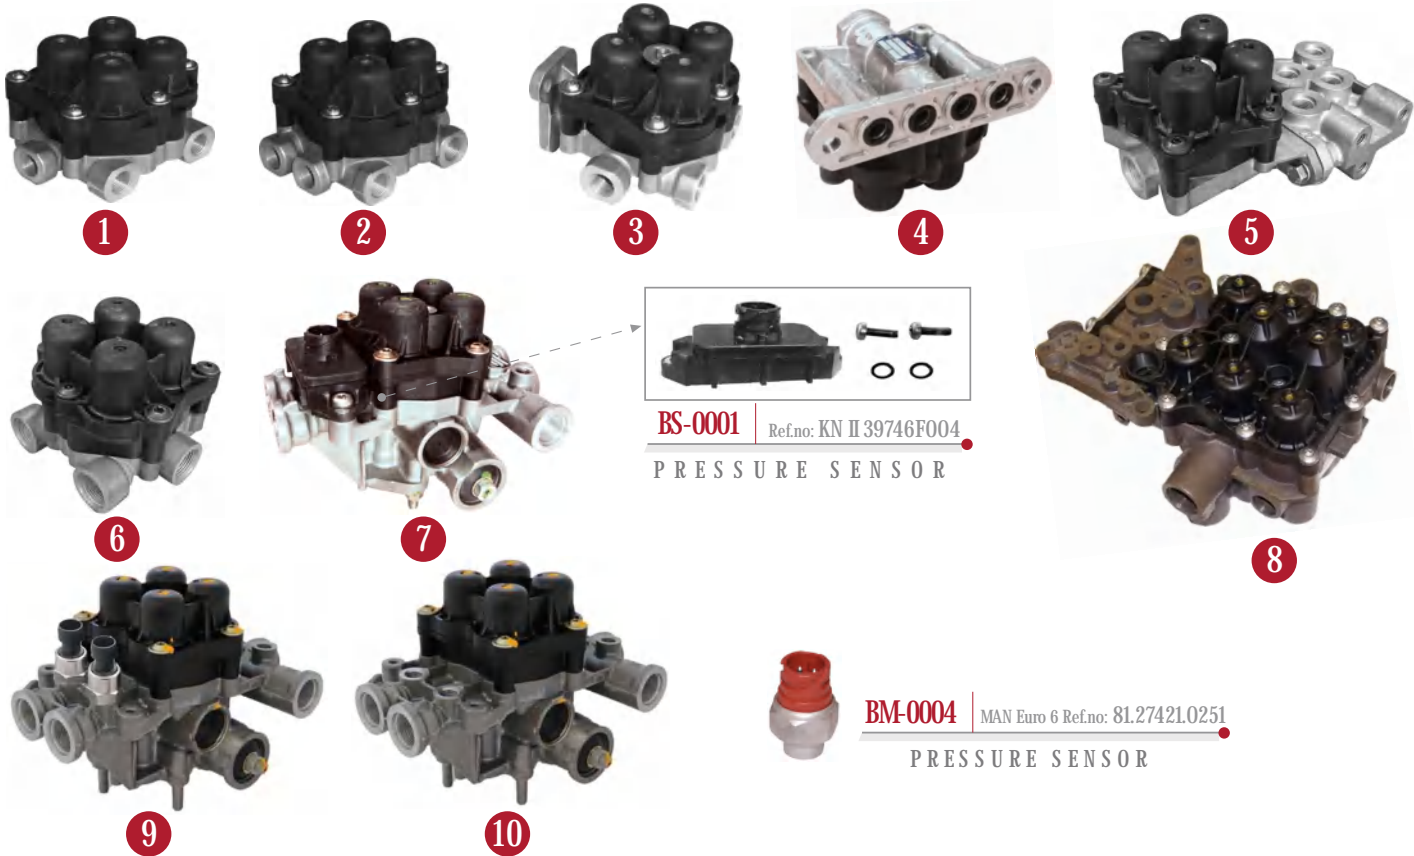

FOUR CIRCUIT PROTECTION VALVE | DÖRTLÜ DAĐITICI VENTİLY

MAY No	OEM Ref. No.	Type	Technical Details	MAY Kit No	Vehicles
2471-01	KN AE 4603	1	Port 1=M22x1,5 Port 21,22,23,24=M16x1,5	2471-A	VOLVO Ref.no: 3197585,(B7, CITYBUS, FH, FH12, FL, FK, FM2, FM7)
2471-02	KN AE 4604	2	Port 1=M22x1,5 Port 11,12, 21,22,23,24=M16x1,5	2471-A	VOLVO Ref.no: 3197588, (CITYBUS, FH, FH12, FMK, FM2, FM7)
2471-03	KN AE 4608	3	Port 1=M16x1,5 Port 21,22,23,24=M16x1,5	2471-B	
2471-04	KN AE 4601	1	Port 1=M22x1,5 Port 21,22,23,24=M16x1,5	2471-A	
2471-05	KN AE 4602	1	Port 1=M22x1,5 Port 21,22,23,24=M16x1,5	2471-A	
2471-06	KN AE 4609	6	Port=M22x1,5 Voss	2471-A	MAN TGA/TGX Ref.no: 81521516095
2471-07	KN AE 4610	1	Port 1=M22x1,5 Port 21,22,23,24=M16x1,5	2471-A	DAF-LEYLAND MODEL: 65CF, 75CF, 85CF, 95XF, CF65, CF75, F75, F85, F95, SB120 VOLVO MODEL: MERIT
2471-08	KN AE 4611	1	Port 1=M22x1,5 Port 21,22,23,24=M16x1,5	2471-A	
2471-09	KN AE 4612	1	Port 1=M22x1,5 Port 21,22,23,24=M16x1,5	2471-A	DENNIS, IKARUS, LIAZ, RABA, FORD CARGO (2520-2524) MAN MODEL: (BUS, L2000, M2000, NFG)
2471-10	KN AE 4613	1	Port 1=M22x1,5 Port 21,22,23,24=M16x1,5	2471-A	MAN Ref.no: 81521516096, MAN MODEL: BUS,CITYBUS,F-L-M2000,NFG,TGA
2471-11	KN AE 4615	1	Port 1=M22x1,5 Port 21,22,23,24=M16x1,5	2471-A	MERCEDES MODEL: ACTROS, ATEGO, AXOR
2471-12	KN AE 4616	1	Port 1=M22x1,5 Port 21,22,23,24=M16x1,5	2471-A	IRISBUS
2471-13	KN AE 4617	1	Port 1=M22x1,5 Port 21,22,23,24=M16x1,5	2471-A	SKODA MODEL: SERIES 400
2471-14	KN AE 4620	1	Port 1=M22x1,5 Port 21,22,23,24=M16x1,5	2471-A	MAN MODEL: BUS, L2000, M2000, NFG
2471-15	KN AE 4605	4	Port 1=M22x1,5 Port 21,22,23,24=Ø9	2471-D	RENAULT Ref.no: 5010 422 971(KERAX, MAGNUM, MIDLUM, PREMIUM) IVECO, IRISBUS
2471-16	KN AE 4625	5	Port 1=M22x1,5 Port 21,22,23,24=Ø9	2471-D	RENAULT (KERAX, MAGNUM), IVECO, IRISBUS
2471-17	KN AE 4646	1	Port 1=M22x1,5 Port 21,22,23,24=M16x1,5	2471-A	IVECO Ref.no: 98413416 • 98400429 • 500019370
2471-18	KN AE 4648	1	Port 1=M22x1,5 Port 21,22,23,24=M16x1,5	2471-A	
2471-19	KN AE 4643	1	Port 1=M22x1,5 Port 21,22,23,24=M16x1,5	2471-A	
2471-20	KN AE 4642	1	Port 1=M22x1,5 Port 21,22,23,24=M16x1,5	2471-A