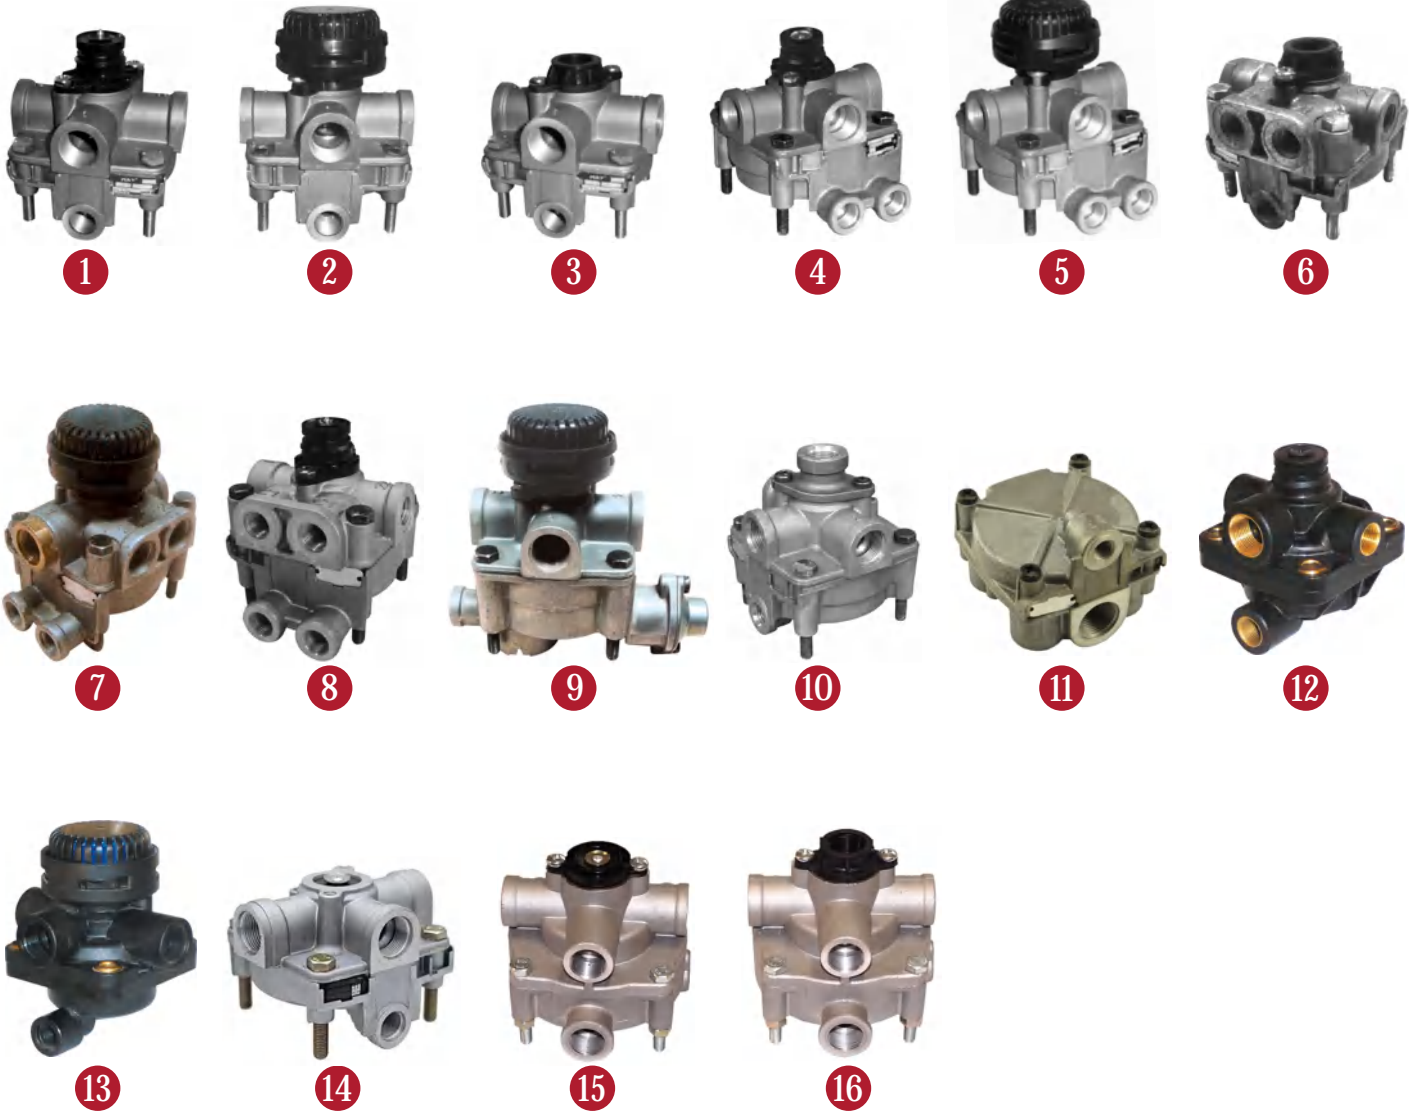

RELAY VALVE | RÖLE VENTÝLY

FOR

0 481 026 010 • 0 481 026 014 • 0 481 026 019 • 0 481 026 021 • 0 481 026 022

RELAY VALVE | RÖLE VENTÝLÝ

MAY No	OEM Ref. No.	Type	Technical Details	MAY Kit. No.	Vehicles
2423-01	W 973 011 001 0	1	Port 1,2=M22x1,5 Voss • Port 3=Schnapp Port 4=M16x1,5 Voss	2423-A/AK	MERCEDES, MAN
2423-02	W 973 011 000 0	1	Port 1,2=M22x1,5 • Port 3=Schnapp Port 4=M16x1,5	2423-A/AK	VOLVO (FH,FL10,FL7), RENAULT VI, NEOPLAN, SCANIA (113.143.93) DAF (95.85), IVECO (EUROSTAR, EUROTECH)
2423-03	W 973 011 005 0	1	Port 1,2 1/2-14 NPTF Port 4=1/4-18 NPTF	2423-A/AK	
2423-04	W 973 011 009 0	2	Port 1,2=M22x1,5 Voss • Port 3=Silencer Port 4=M16x1,5 Voss	2423-A/AK	DAF (95, CF75, CF85)
2423-05	W 973 011 002 0	3	Port 1,2,3=M22x1,5 • Port 4=M16x1,5	2423-A/AK	SCANIA, NATO, EVO-BUS
2423-10	W 973 011 201 0	8	Port 1=M22x1,5 • Port 3=Schnapp Port 21,22,41,42=M16x1,5	2423-A/AK	DAF, KRONE, KÖGEL
2423-11	W 973 011 205 0	5	Port 1,2=M22x1,5 Voss • Port 3=Silencer Port 41,42=M16x1,5 Voss	2423-A/AK	DAF (95,95XF), MERCEDES ACTROS Ref.no: A005 429 1044
2423-12	W 973 011 200 0	4	Port 1,2=M22x1,5 Voss • Port 3=Schnapp Port 41,42=M16x1,5 Voss	2423-B	MAN (TGA), EVO-BUS, MERCEDES (0405)
2423-13	W 973 011 050 0	6	Port 1,4,21,22=M16x1,5 • Port 3=M16x1,5 Port 2,4=M16x1,5	2423-D/DK	DAF, SCANIA
2423-14	W 973 011 206 0	7	Port 1,2=M22x1,5 Voss • Port 3=Silencer Port 4=M16x1,5 Voss	2423-A/AK	DAF, RENAULT
2423-15	W 973 011 202 0	8	Port 1=M22x1,5 • Port 3=Schnapp Port 21,22,41,42=M16x1,5	2423-C/CK	DAF
2423-16	W 973 011 107 0	9	Port 1,2=M22x1,5 Voss • Port 3=Silencer Port 41,42=M16x1,5 Voss	2423-C/CK	DAF