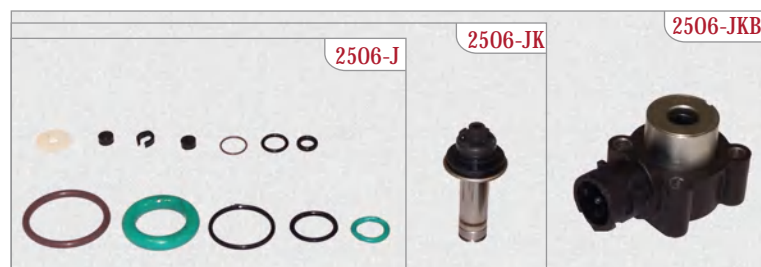

SOLENOID VALVE | SELENOİD VALFİ