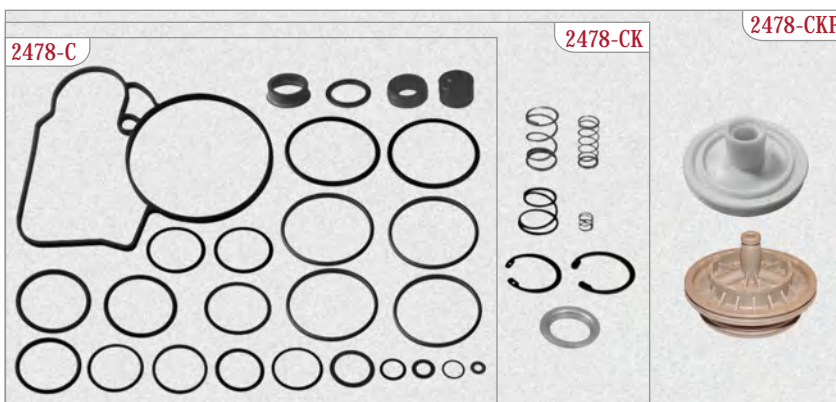

PROPORTIONAL RELAY VALVE | AYARLI RÖLE VENTİLİ