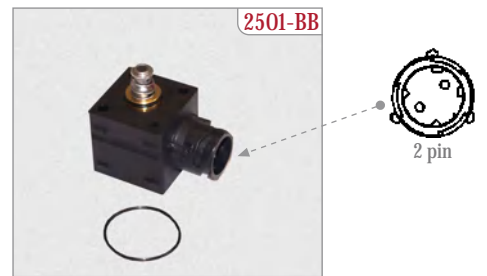

ECAS SOLENOID VALVE | ECAS SELENOİD VENTİL