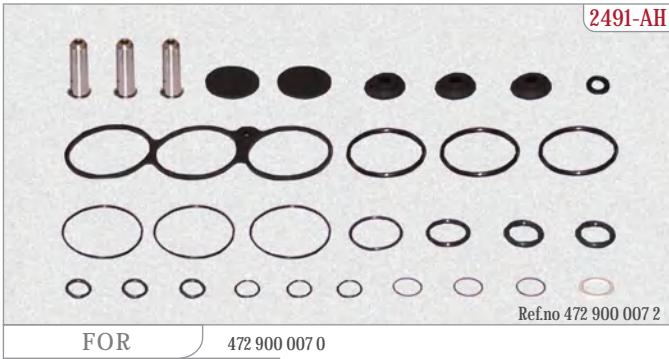

ECAS SOLENOID VALVE | ECAS SELENOİD VENTİLİ