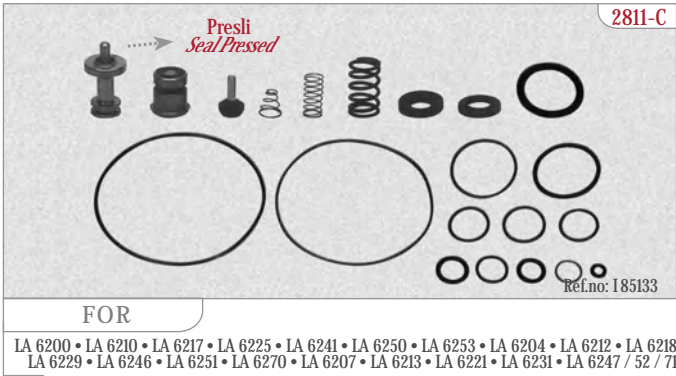

MAY No	OEM Ref. No.	Type	Technical Details	MAY Kit. No.	Vehicles
2811-123	KN LA 8281	2	Port1,21=M22x1,5 • Port 22=M12x1,5 10 BAR • Heater: 2811-G	2811-P/D/L	-
2811-124	KN LA 8298	2	Port1,21=M22x1,5 • Port 22=M12x1,5 10 BAR • Heater: 2811-GA	2811-P/D/L	-
2811-125	KN LA 6229	6	Port1,21=M22x1,5 • Port 22,4/23=M12x1,5 8,1 BAR • Heater: 2811-H	2811-B/C	-
2811-126	KN LA 6210	6	Port1,21=M22x1,5 • 8,1 BAR • Heater: 2811-G	2811-B/C	-