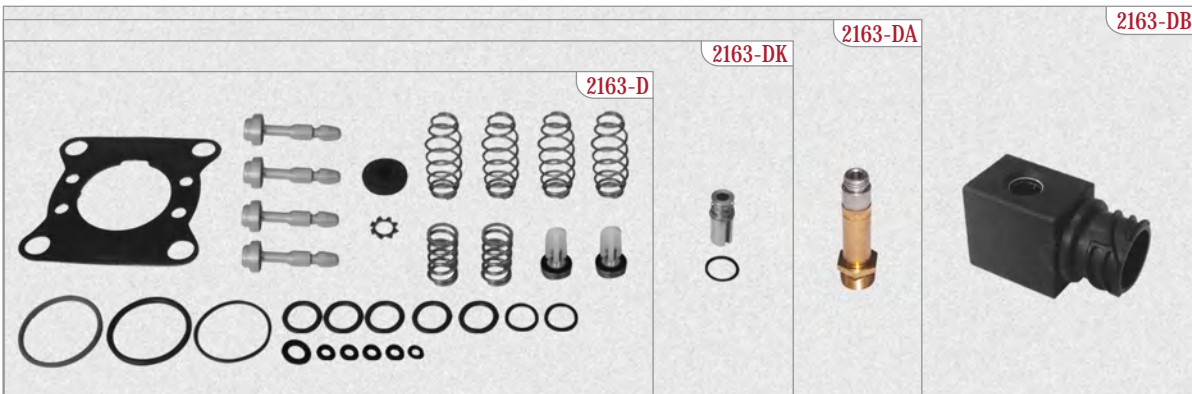

RAISE LOWER VALVE | DORSE YÜKSEKLİK AYAR VENTİLİ