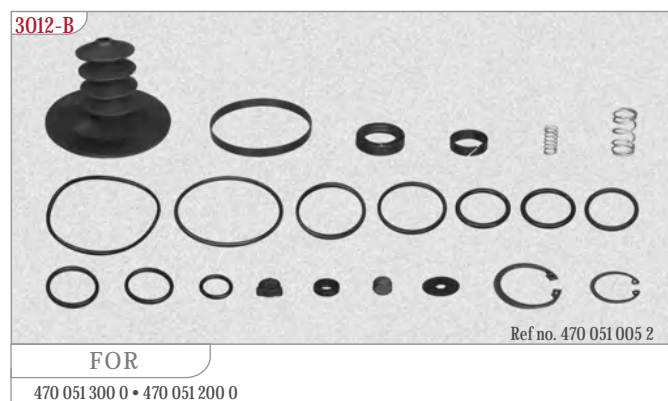

03
CLUTCH & GEARBOX SYSTEMS
DEBRÝAJ & PANZIMAN SÝSTEMLERÝ

CLUTCH SERVO UNIT | HAVALI DEBRİYAJ MERKEZİ

1

2

3

MAY No	OEM Ref. No.	Type	Technical Details	MAY Kit. No.	Vehicles
3012-01	W 470 051 102 0	1	Stroke 67	3012-A	DAF
3012-02	W 470 051 300 0	2	--	3012-B	DAF
3014-01	W 462 012 101 0	3	Stroke 80	3014-A	MAN
3014-02	W 462 012 100 0	3	Stroke 40	3014-B	IVECO Ref.no: 04501442 - 04511442