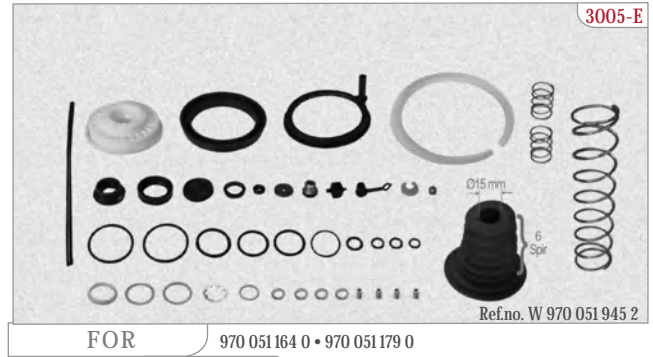

OTHER AVAILABLE REPAIR KITS

Üretilebilir Olan Diğer Tamir Takımları

MAY No	OEM Ref. No.	FOR
3005-BA	970 051 006 2	970 051 165 0 • 970 051 171 0
3005-H	970 051 950 2	970 051 218 0
3005-K	970 051 954 2	970 051 176 0
3005-M	970 051 917 2	970 051 162 0 • 970 051 190 0 • 970 051 151 0
3005-N	970 051 998 2	970 051 186 0

! Other available models will be manufactured after order.
Üretilebilir olan diğer ürünler sipariş üzerine üretilmektedir.