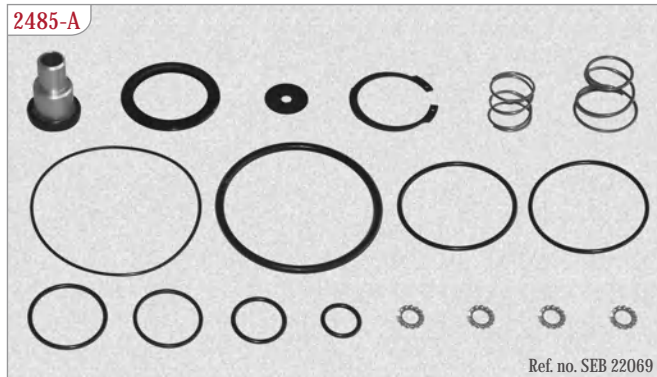

! Other available models will be manufactured after order.
Üretimde olan diðer ürünler sipariþinize üretilmektedir.

FOR

971 002 802

RELAY EMERGENCY VALVE | ACÝL DURUM VALFÝ

1

2

3

MAY No	OEM Ref. No.	Type	Technical Details	MAY Kit No	Vehicles
2485-01	KN AS 3011	1	Port 1-2=M22x1,5 • M22x1,5 Port 4= M16x1,5	2485-A	FRUEHAUF
2485-02	KN AS 3100	2	Port 1-2-3=M22x1,5	2485-B	
2485-03	KN AS 3100A	3	All Ports=M22x1,5	2485-C	