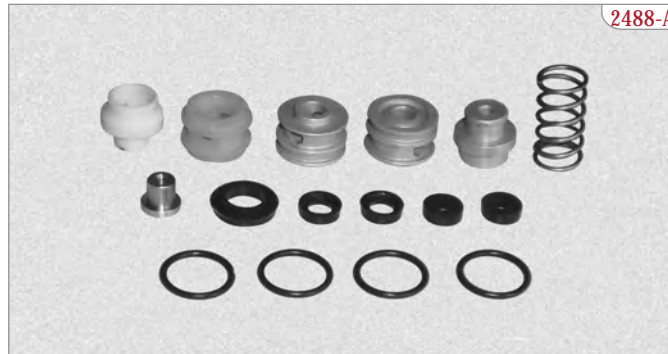

03
CLUTCH & GEARBOX SYSTEMS
DEBRÝAJ & PANZIMAN SÝSTEMLÝ

GEARBOX VALVE | PANZIMAN VENTİLİ

2488-01

- Vehicle Details:
MERCEDES Ref.no:
001260 2057

2488-A

GEARBOX VALVE | PANZIMAN VENTİLİ

2552-01

Ref.no: RENAULT PREMIUMTRUCK
5000673571