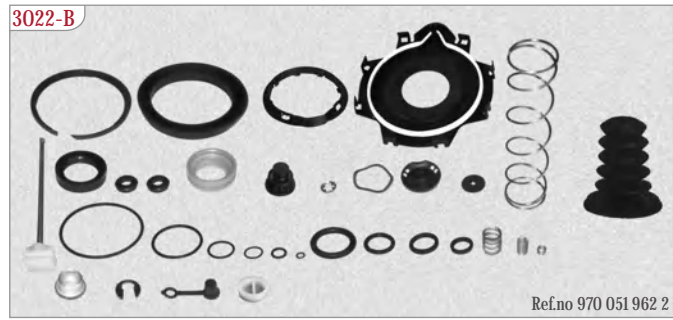

OTHER AVAILABLE REPAIR KITS
Üretilebilir Olan Diğer Tamir Takımları

MAY No	OEM Ref. No.	FOR
3022-C	970 051 970 2	970 051 429 0 • 970 051 430 0 • 970 051 435 0
3022-D-M	970 051 977 2	970 051 632 0 • 970 051 440 0 • 970 051 453 0

! Other available models will be manufactured after order.
Üretimde olan diğer ürünler sipariş üzerine üretilmektedir.