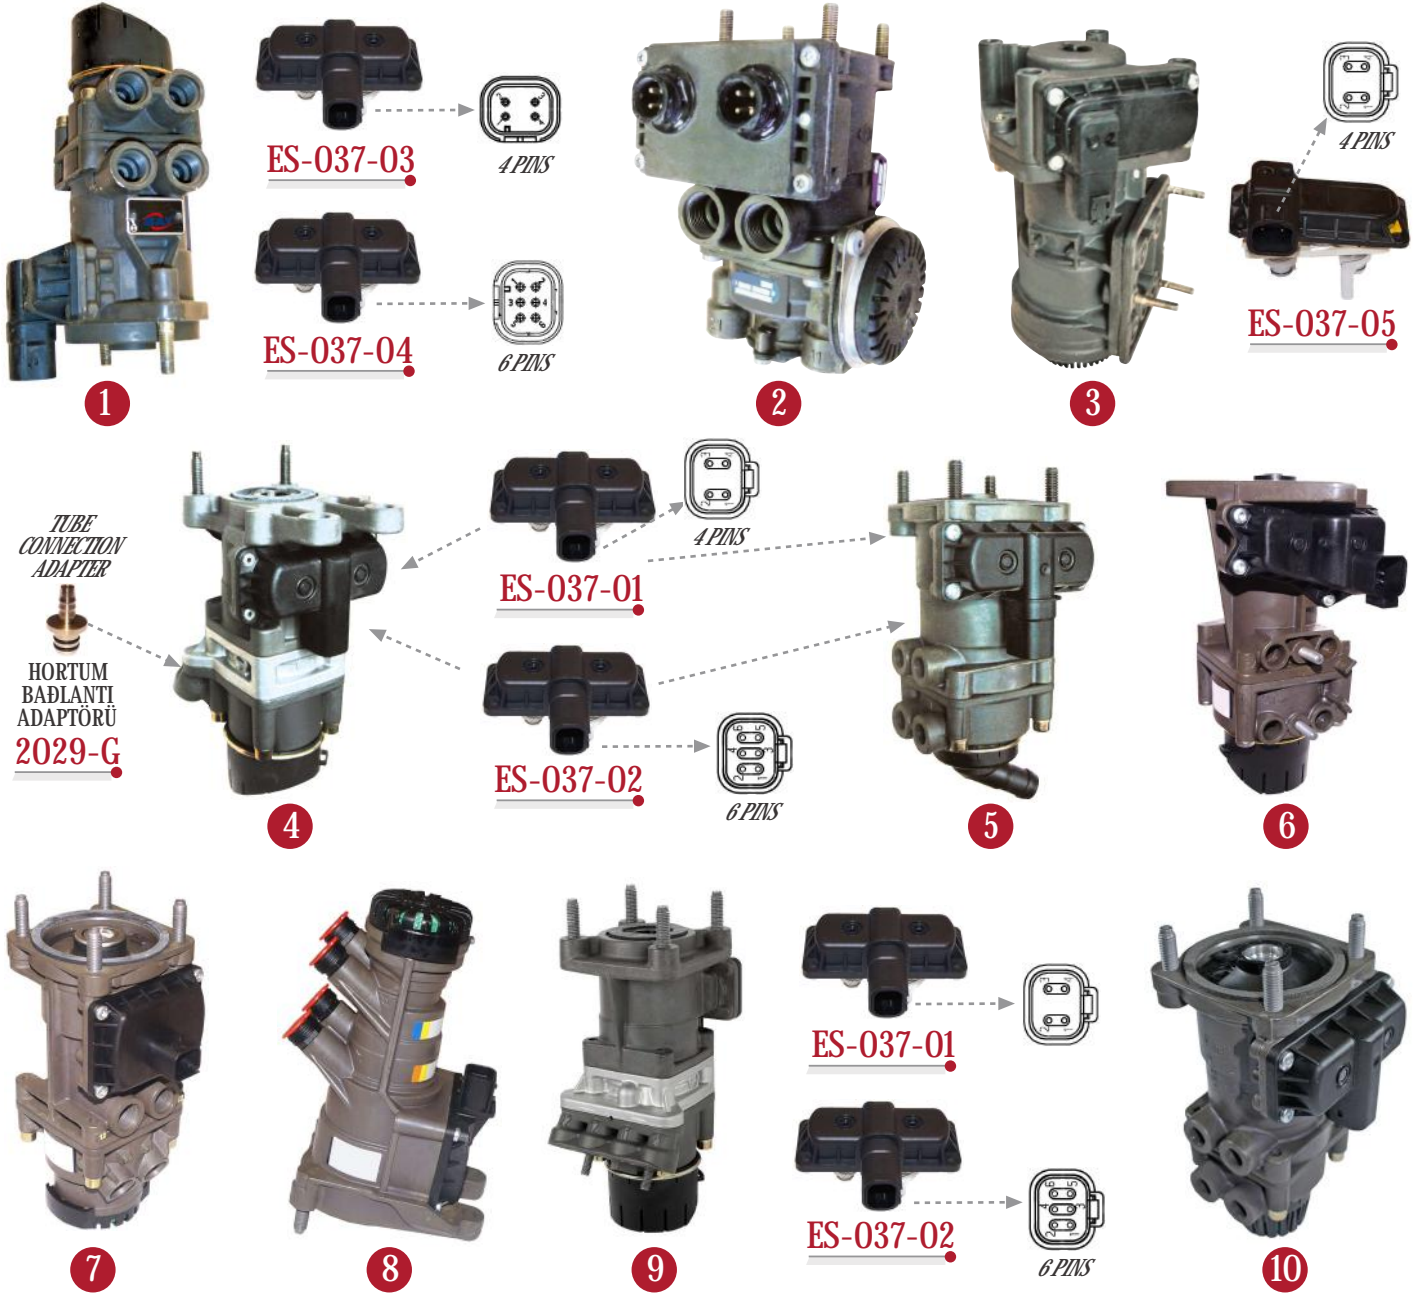

EBS FOOT BRAKE MODULE / EBS FREN PEDAL MERKEZİ

MAY No	OEM Ref. No.	Type	Technical Details	MAY Kit. No.	Vehicles
2029-01	KN O 486 200 007 K039530N50	1	Port 11,12,21,22=M16x1,5 Voss • 4 PINS • EBS 2	2029-A/AS	MAN TGA Ref.no: 81521306301
2029-02	KN MB 9000	2	Port 11,12,21,22=M22x1,5 Voss • EBS 4	2029-B	MERCEDES Ref.no: 003 431 81 05
2029-03	KN O 486 200 008	3	Ø12 H9 • 4 PINS • EBS 2	2029-C/CF	SCANIA Ref.no: 1428512
2029-04	KN O 486 200 105	4	Ø12 H9 • 4 PINS • EBS 2	2029-D/G	RENAULT PREMIUM
2029-05	KN O 486 200 005	5	Port 11,12,21,22=M12x1,5 • 4 PINS • EBS 2	2029-E	VOLVO Ref.no: 3986374
2029-06	KN K 000926	1	Port 1,2=Voss 232 • 6 PINS • EBS 5	2029-A/AS	MAN TGA Ref.no: 81521306275
2029-07	KN K 000928	5	Port 11,12,21,22=Voss 232 • 6 PINS • EBS 5	2029-E	VOLVO Ref.no: 20456400
2029-08	KN O 486 200 011	1	Port 11,12,21,22=M16x1,5 Voss • 4 PINS • EBS 2	2029-A/AS	MAN Ref.no: 81521306271 • 81521306266 MAN Ref.no: 81521306302
2029-09	KN O 486 200 104	4	Ø12 H9 • 4 PINS • EBS 2	2029-D/G	RENAULT Ref.no: 5010 422 013
2029-10	KN K 040156N50 KN K 040156N56 / K 040156	4	Ø12 H9 • 6 PINS • EBS 5	2029-D/G	RENAULT, VOLVO FE Ref.no: 20754602 / 21390592