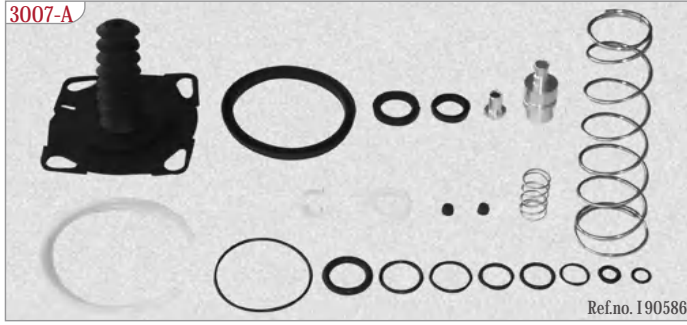

CLUTCH SERVO UNIT | HAVALI DEBRÝAJ MERKEZÝ

OTHER AVAILABLE REPAIR KITS

Üretilbilir Olan Diðer Tamir Takýmlary

MAY No	OEMRef. No.
3007-AB	I880940051