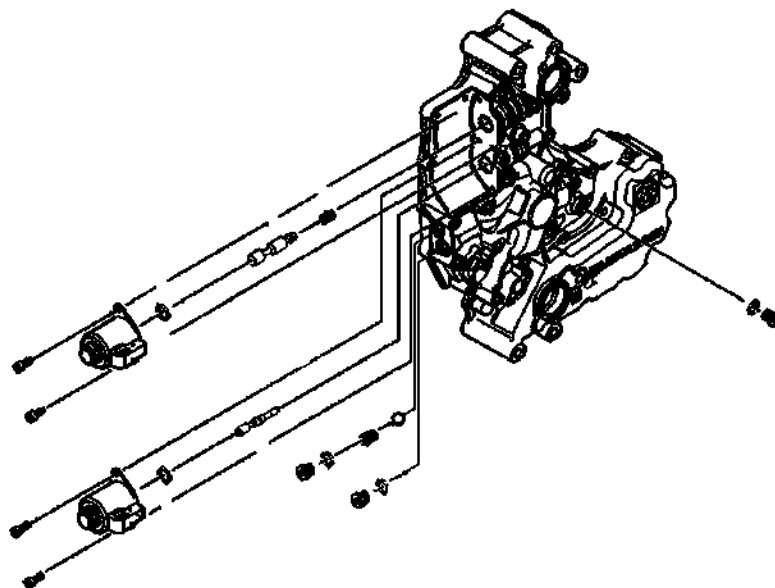

HYDRAULIC RETARDER SOLENOID | HİDROLİK ROTERDAR BOBİNY

• Vehicle Details:
RENAULT Ref.no: 7485 136 755

RETARDER SOLENOID | ROTERDAR BOBİNY